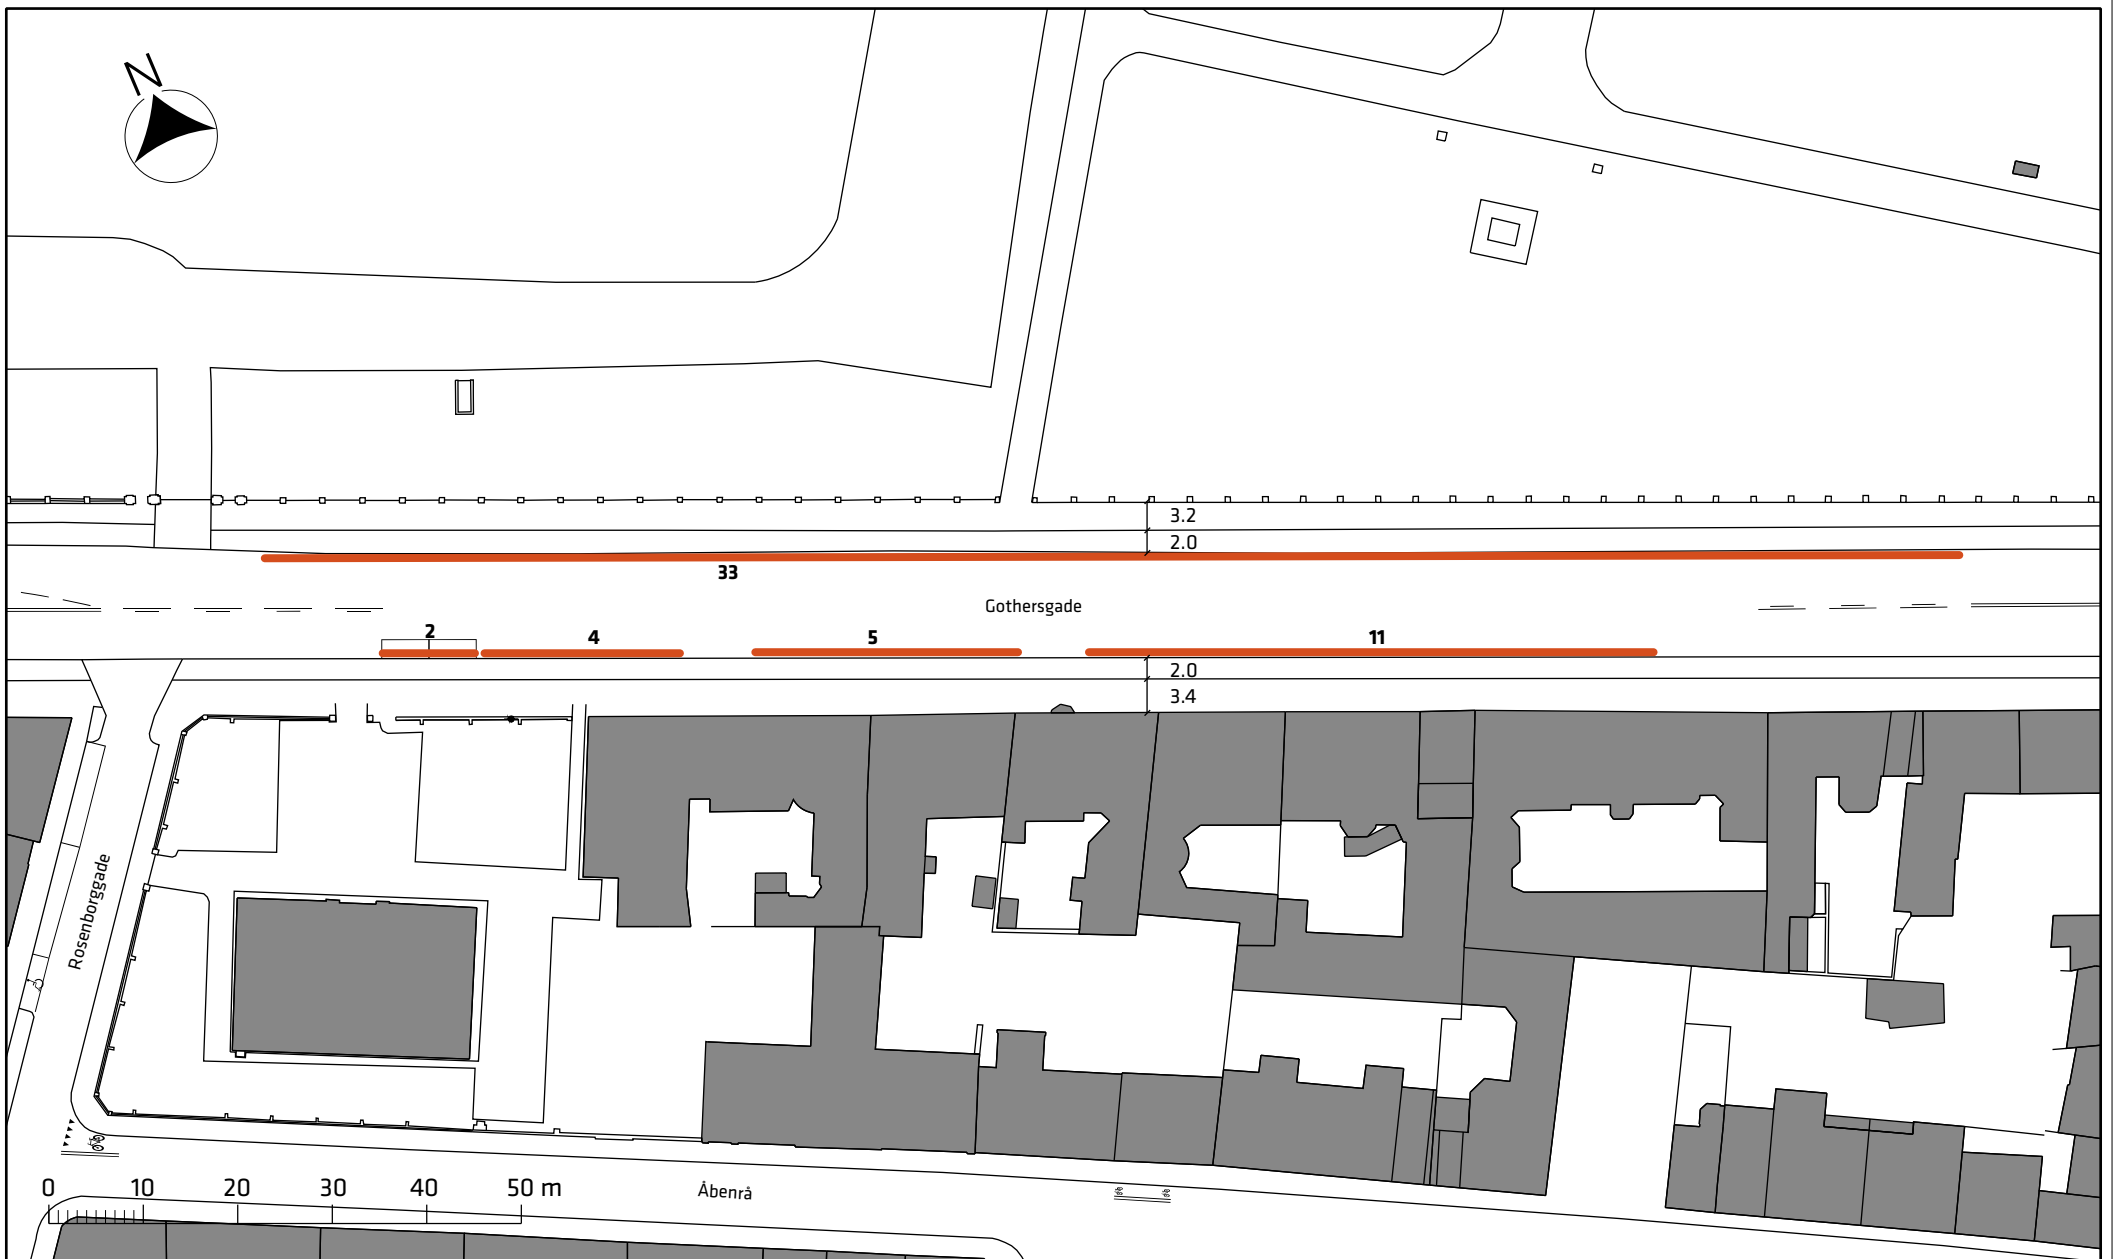

Gothersgade

12

20 30 40 50 m

Signaturforklaring

— Eksisterende parkering

Gothersgade, bredere cykelstier

Eksisterende forhold

Bilag 2a

Signaturforklaring

 Eksisterende parkering

Gothersgade, bredere cykelstier

Eksisterende forhold

Bilag 2b

Signaturforklaring

— Eksisterende parkering

Gothersgade, bredere cykelstier

Eksisterende forhold

Signaturforklaring

— Eksisterende parkering

Gothersgade, bredere cykelstier

Eksisterende forhold

Bilag 2d

Signaturforklaring

 Eksisterende parkering