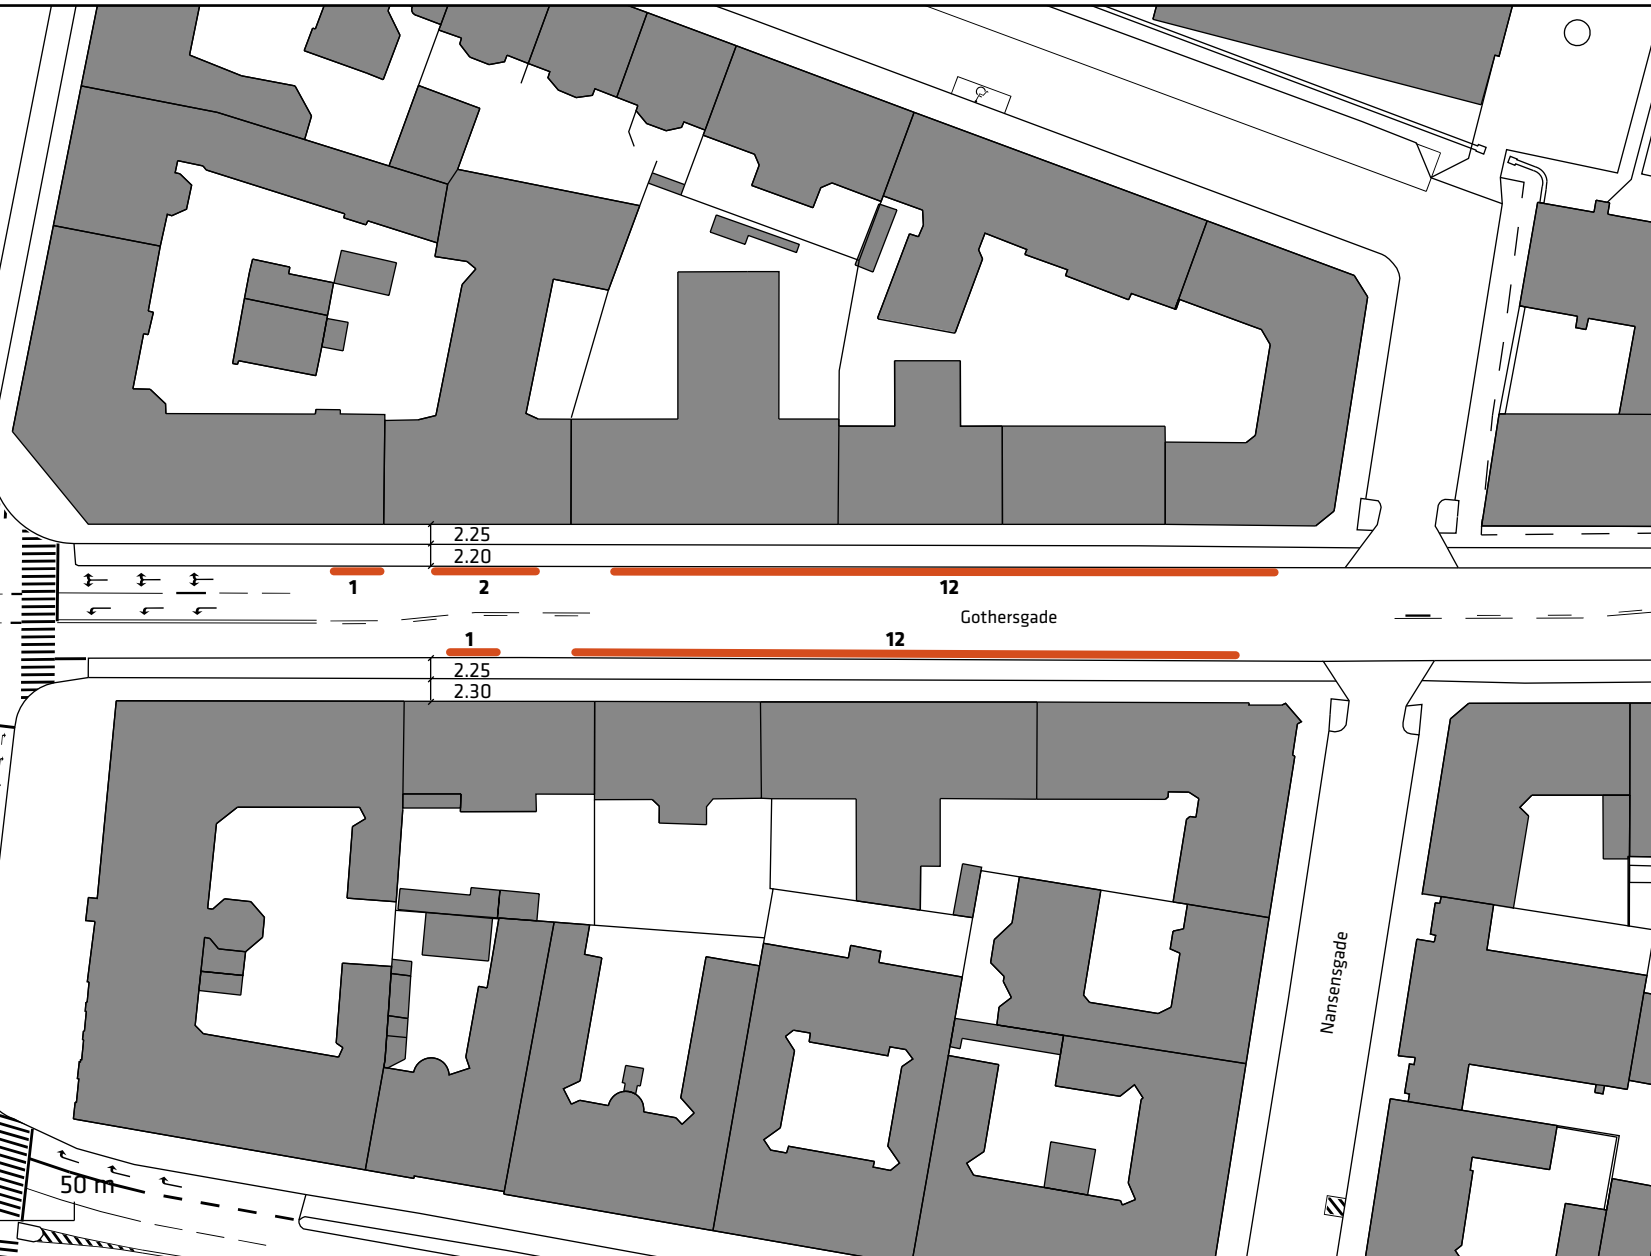

Øster Søgade

Søtorvet

Nansensgade

2.25
2.20

1
2.25
2.30

1

2

12

Gothersgade

12

20 30 40 50 m

Signaturforklaring

— Eksisterende parkering

Gothersgade, bredere cykelstier

Eksisterende forhold

Bilag 2a

Signaturforklaring

 Eksisterende parkering

Gothersgade, bredere cykelstier

Eksisterende forhold

Bilag 2b

Signaturforklaring

— Eksisterende parkering

Gothersgade, bredere cykelstier

Eksisterende forhold

Signaturforklaring

— Eksisterende parkering

Gothersgade, bredere cykelstier

Eksisterende forhold

Bilag 2d

Signaturforklaring

 Eksisterende parkering