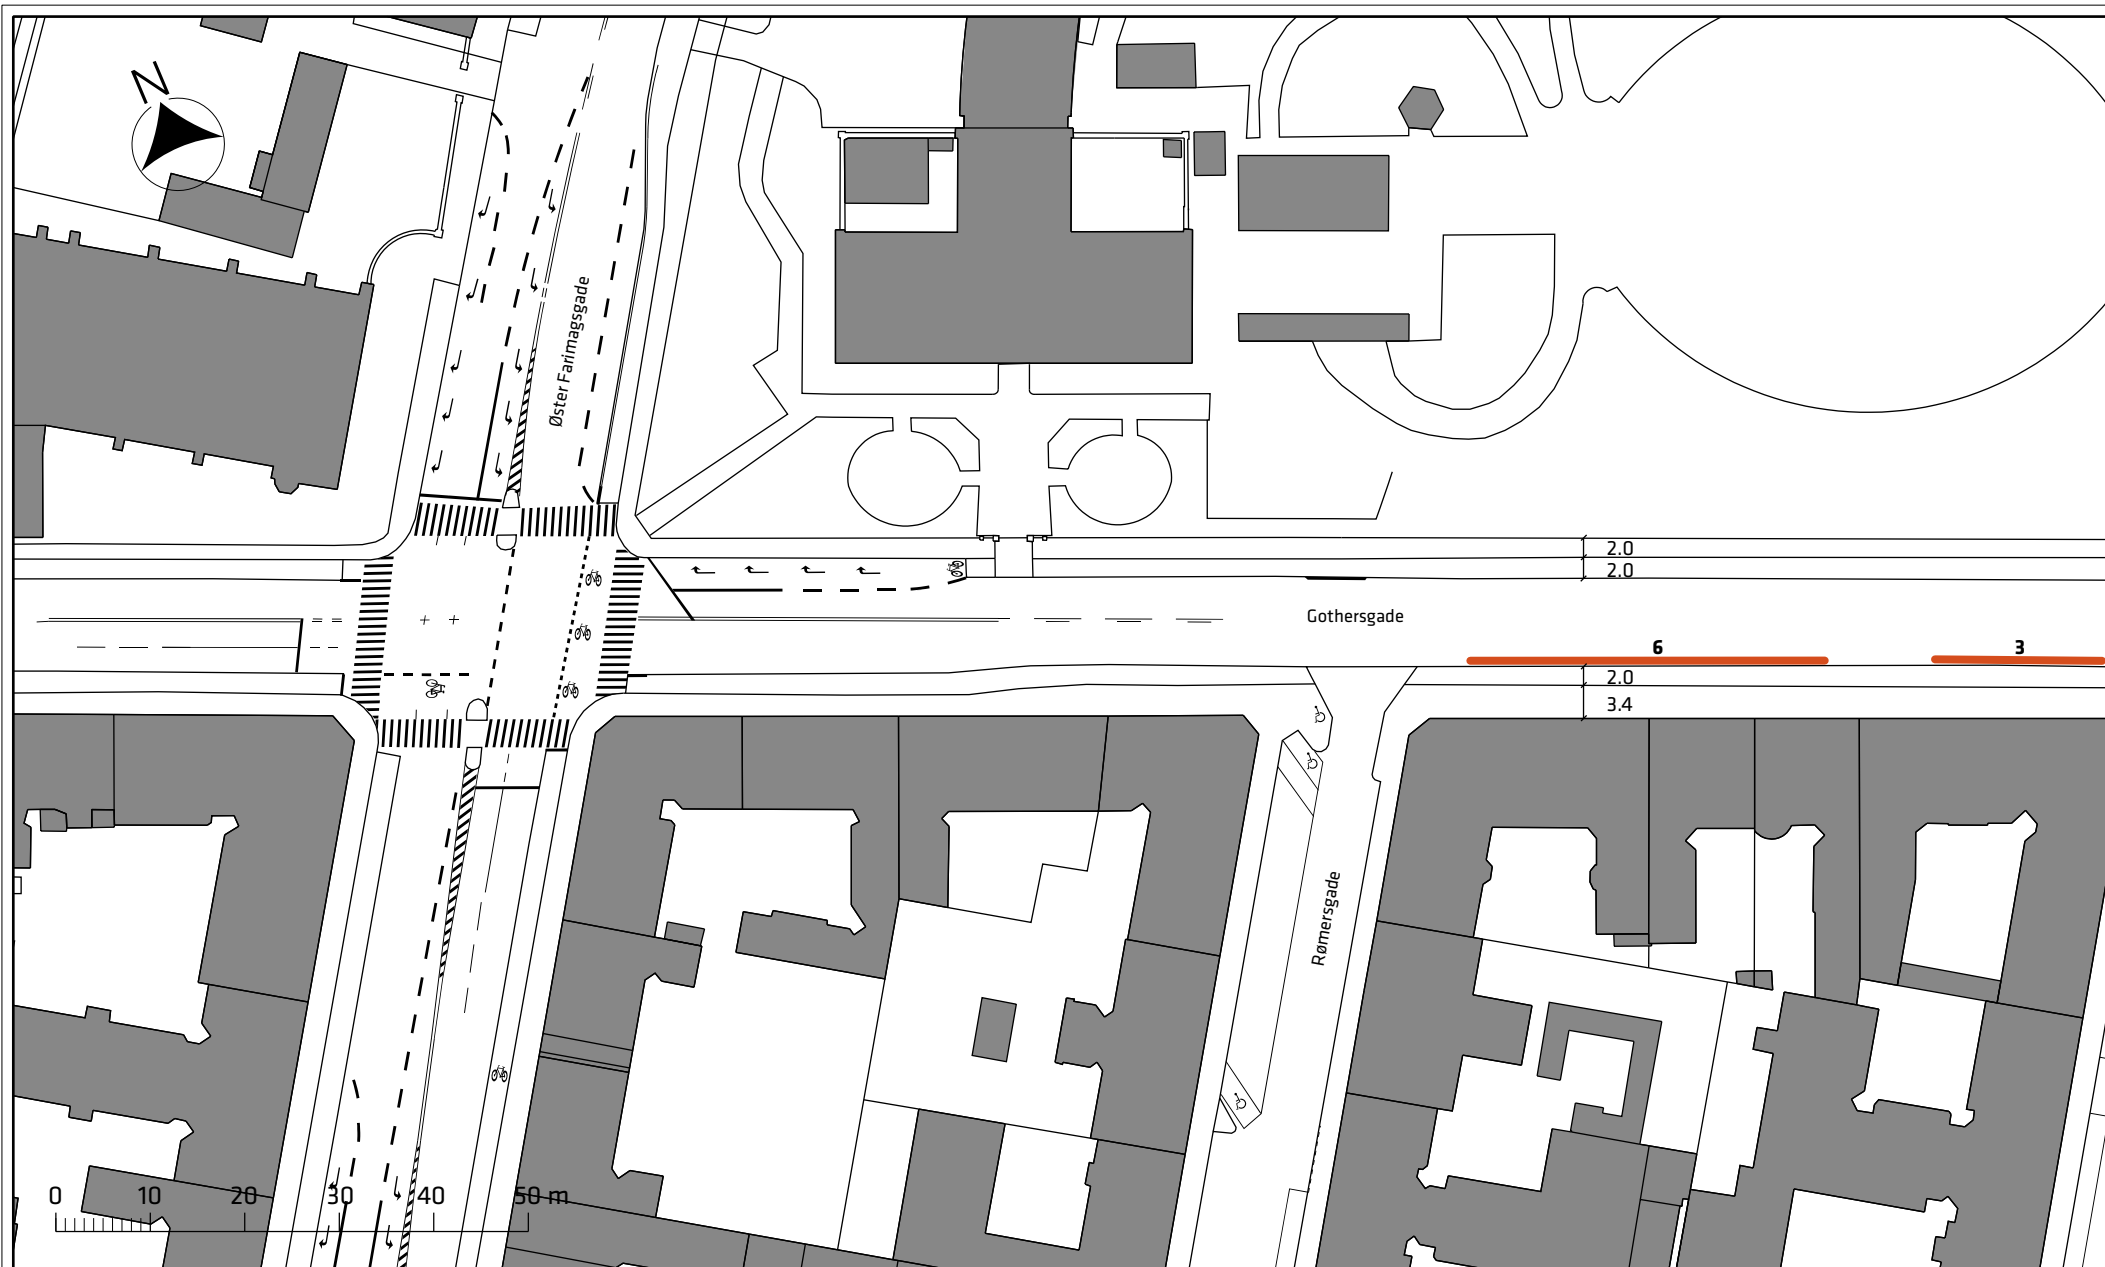

Øster Søgade

Søtorvet

Nansensgade

2.25
2.20

1
2.25
2.30

1

2

12

Gothersgade

12

20 30 40 50 m

Signaturforklaring

— Eksisterende parkering

Gothersgade, bredere cykelstier

Eksisterende forhold

Bilag 2a

Signaturforklaring

 Eksisterende parkering

Gothersgade, bredere cykelstier

Eksisterende forhold

Bilag 2b

Signaturforklaring

— Eksisterende parkering

Gothersgade, bredere cykelstier