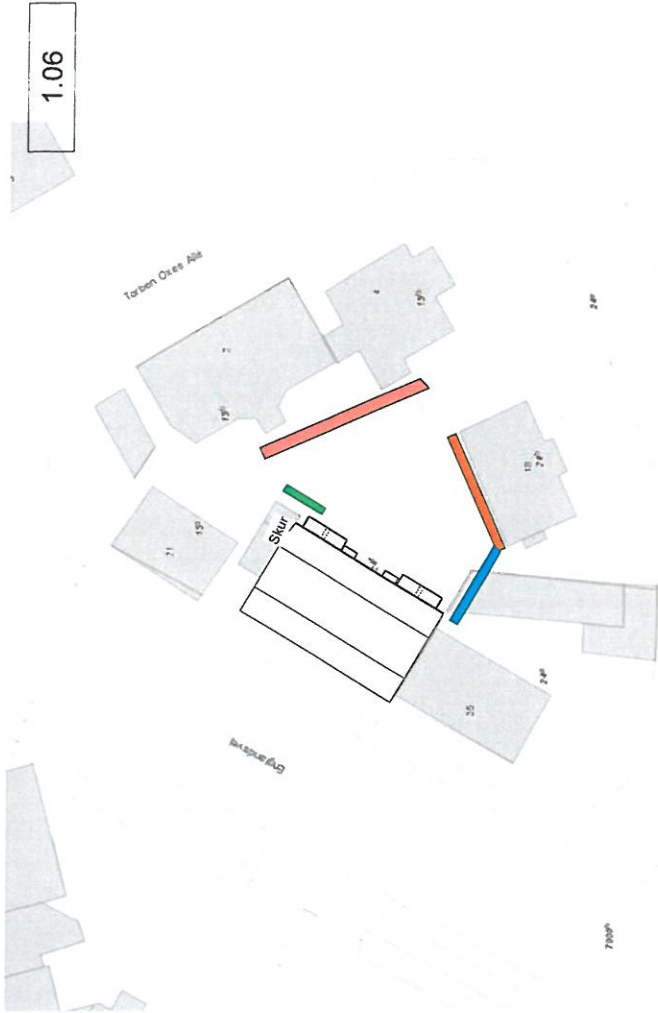

Grøn

Rød

Orange

Orange

1.06

Sag: Engelsdavej 23, 2300 København S				Projektfase:	Arkitekt
Erme: Foto af nabo ejendomme				Sag nr.:	16.240
Date: 03.02.2016	Format: A3	Proj: NL	KS: RH	Mål: 1 : 500	Tegn. nr.:
 Den sikre løsning				Tegn. nr.:	
MinAltan A/S Nordre Fasanvej 39A 2000 Frederiksberg C				1.06	