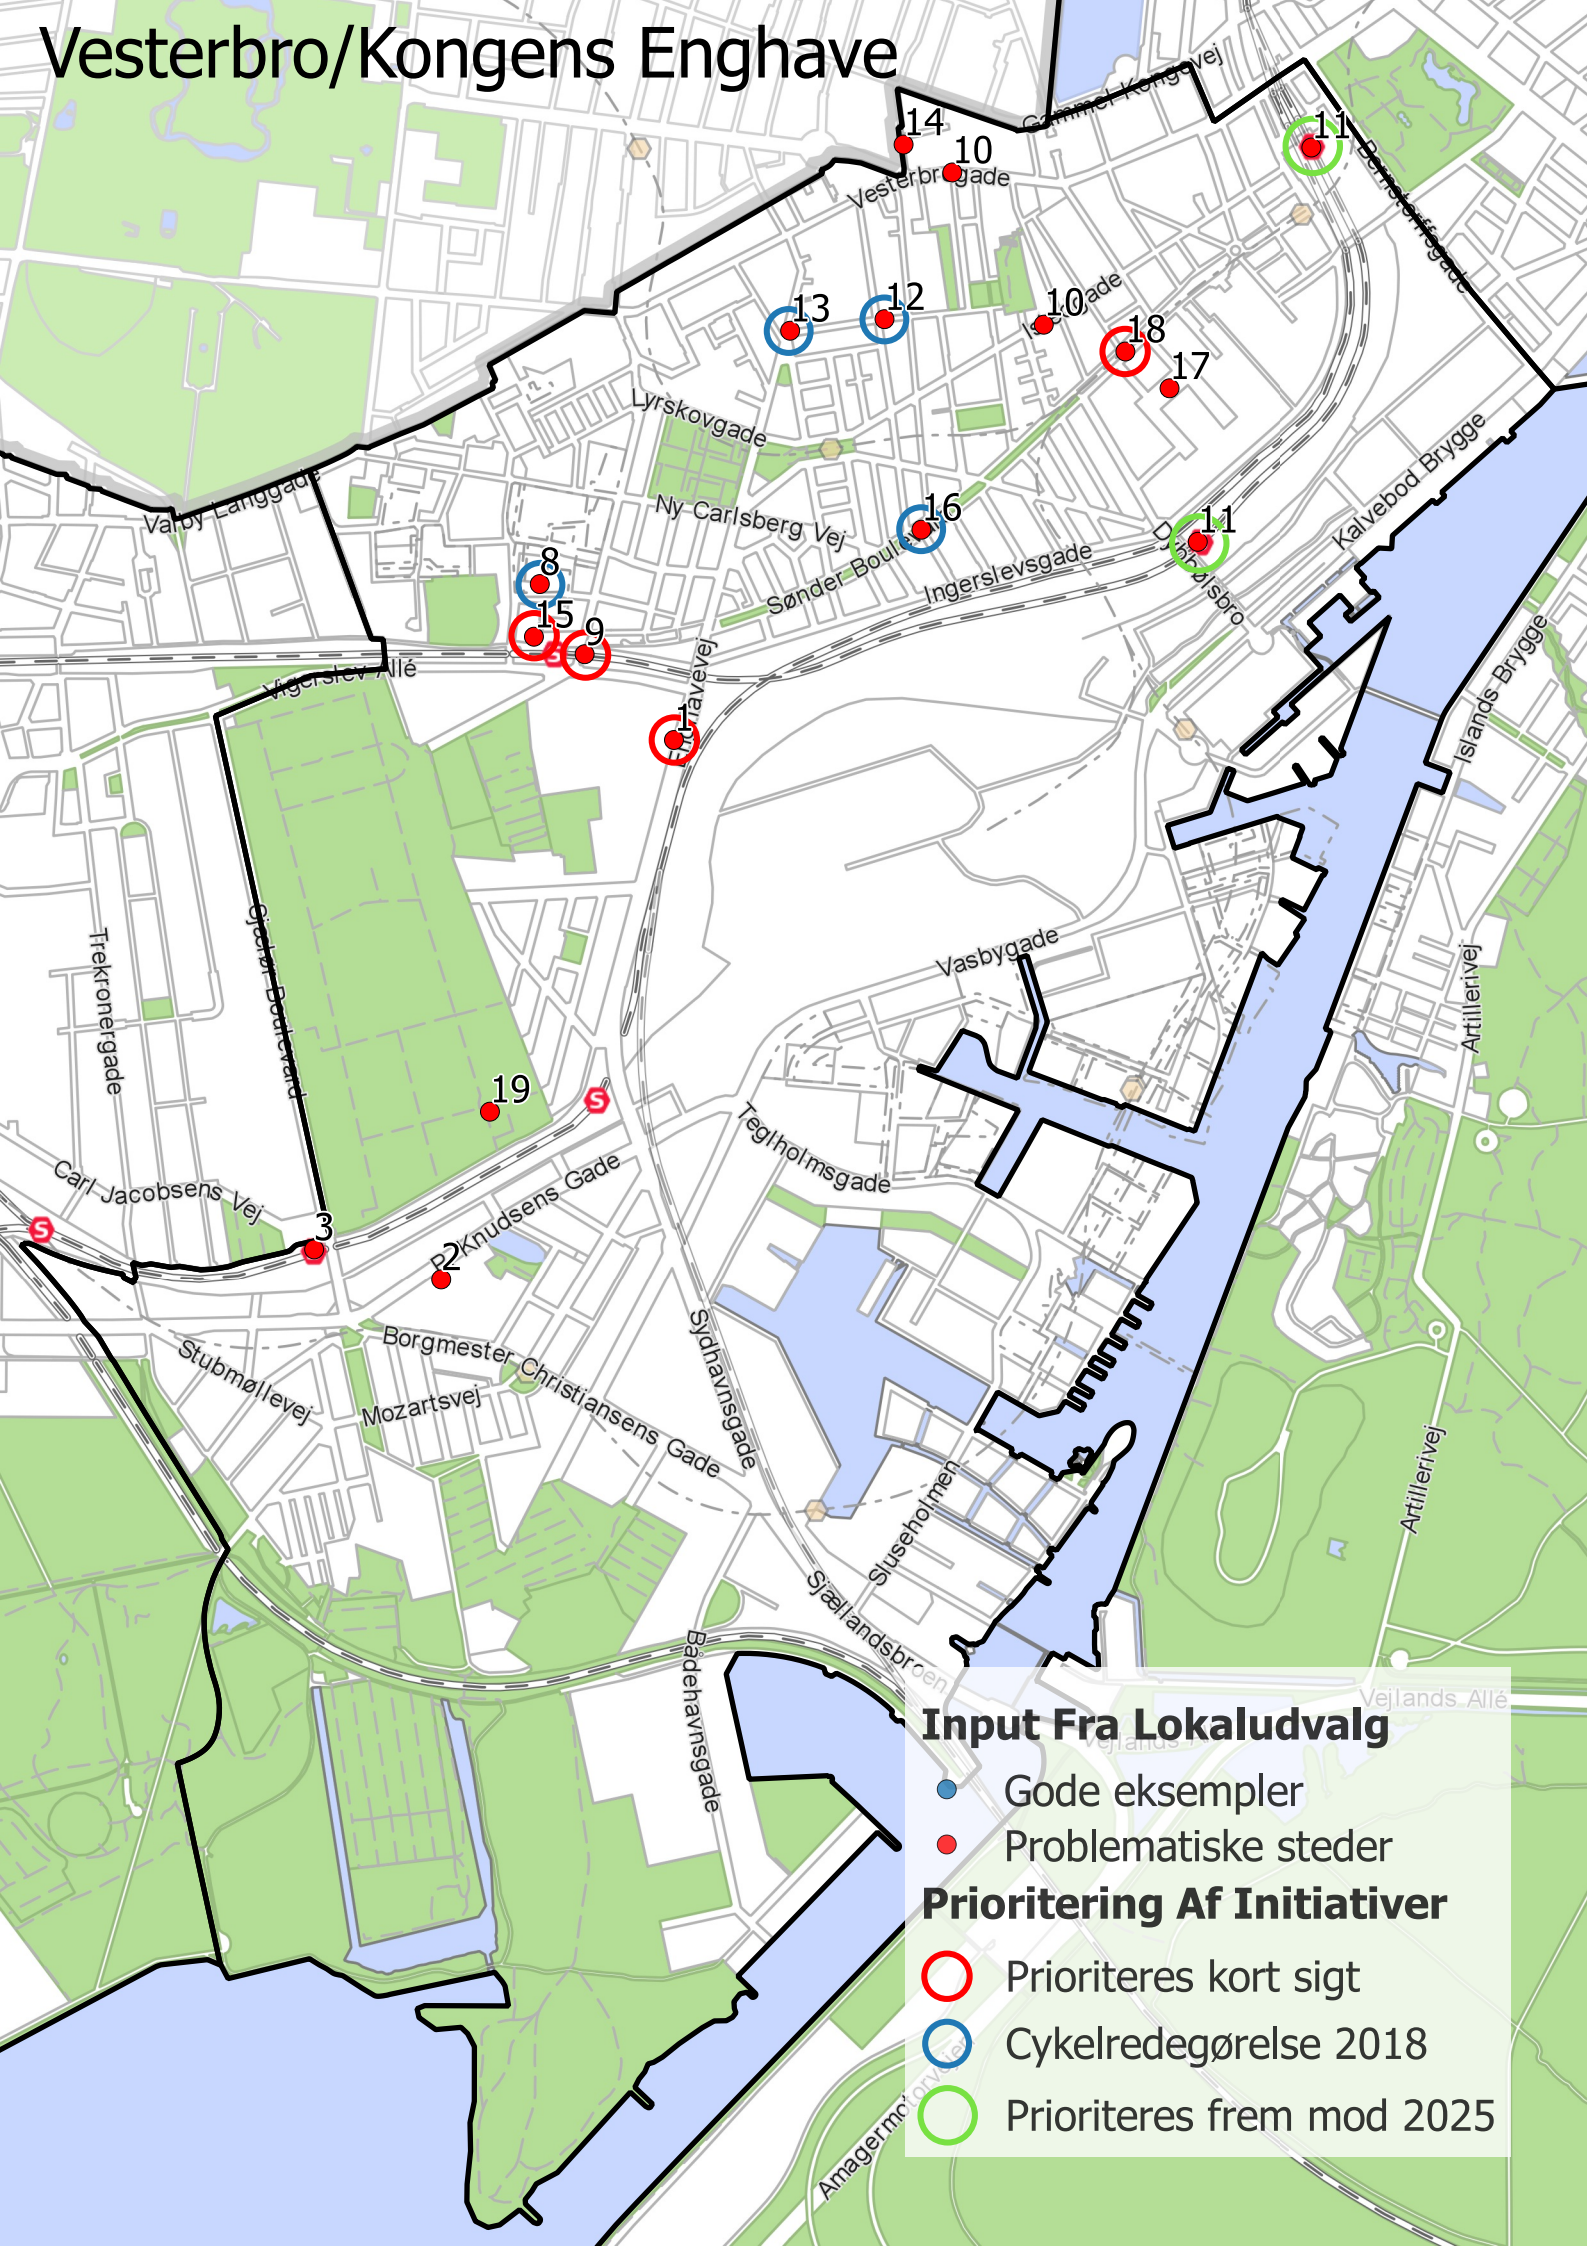

Vesterbro/Kongens Enghave

Input Fra Lokaludvalg

- Gode eksempler
- Problematiske steder

Prioritering Af Initiativer

- Prioriteres kort sigt
- Cykelredegørelse 2018
- Prioriteres frem mod 2025