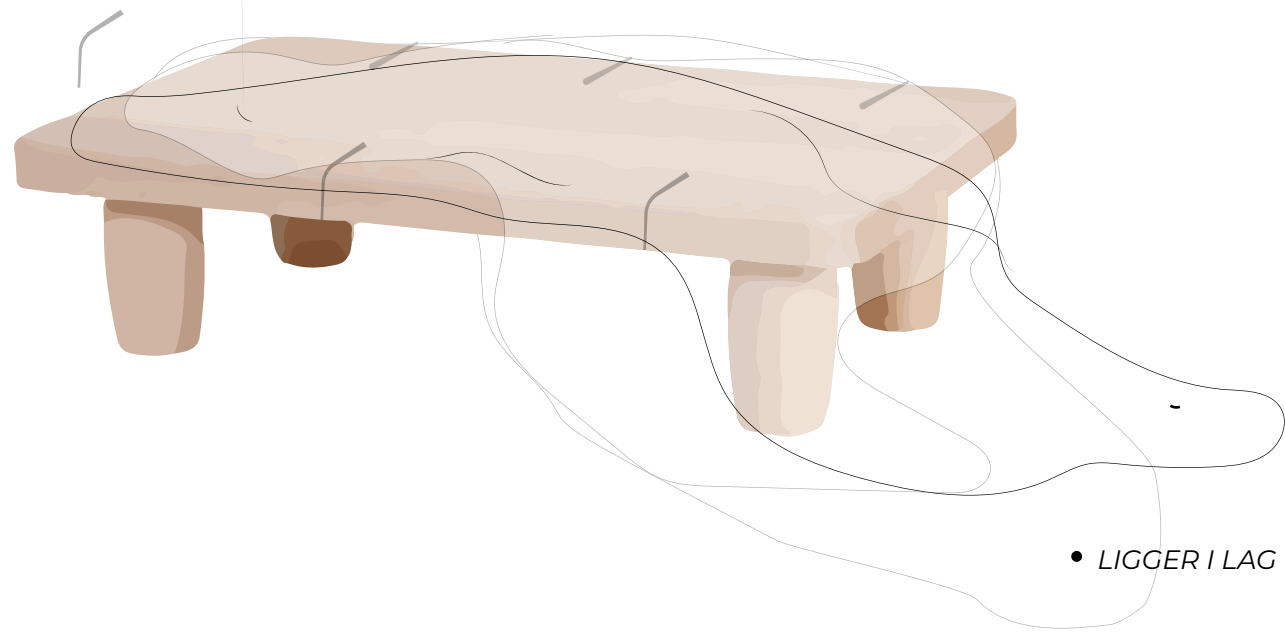

FLYDENDE SKAMLER

SCENOGRAFISKE ELEMENTER
FØRSTE SKITSE

• SKAMLER I FORSKELLIGE MATERIALER,
DIMENSIONER OG TAKTELITETER

• TEKSTIL I FORM AF LATEX
FOLDES UDOVER SKAMLERNE

• FLYDENDE OG FEDTET

• LIGGER I LAG

"Multiphonic Selves -
Et menneske kan skjule et andet"

BRØNSHØJ VANDTÅRN, 2023

"Multiphonic Selves -
Et menneske kan skjule et andet"
BRØNSHØJ VANDTÅRN, 2023

- = lydstation
- ⌘ = scenografisk element
- x = publikum markering