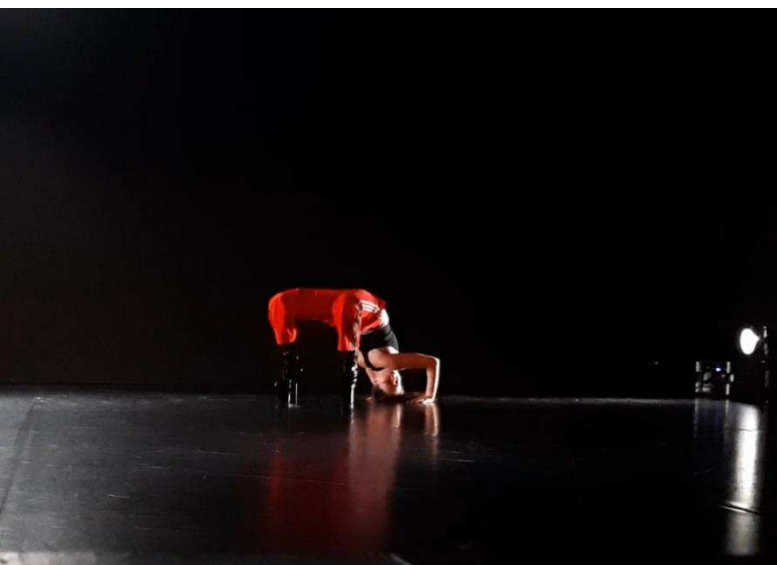

## RIPE BODY bilag:

Stills fra video af visning DEL A (Aabent Laboratorium på Aaben Dans, Roskilde 2022)

<https://abendans.dk/aabent-rum/>

<https://abendans.dk/aabent-laboratorium-2/>

# RIPE BODY bilag: Visualisering DEL A

# RIPE BODY bilag: Visualisering DEL B

Mockup af scenografien 1:1 i træ

Mål: 2 m x 2,5 m x 2 m

Stolper (op til bund): 1,2 m

Total højde: 3,2 m

Visualisering af spejle markeret med RØD: placeret i TOP og BUND af hele scenografien. Publikum har mulighed for at være mellem nederste spejl og boksens gulv.