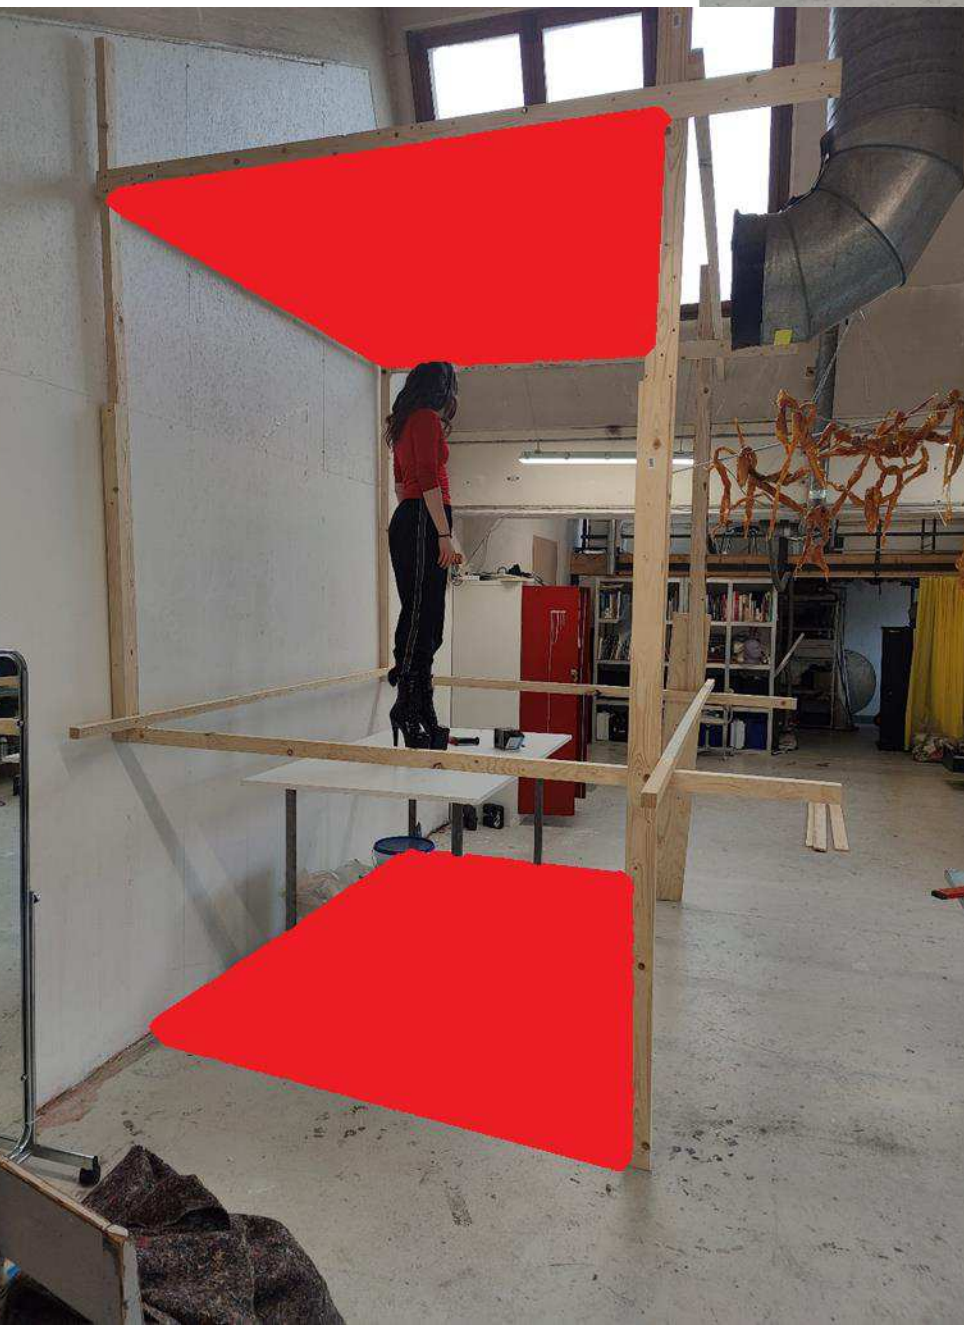

## RIPE BODY bilag:

Stills fra video af visning DEL A (Aabent Laboratorium på Aaben Dans, Roskilde 2022)

<https://abendans.dk/aabent-rum/>

<https://abendans.dk/aabent-laboratorium-2/>

# RIPE BODY bilag: Visualisering DEL A

# RIPE BODY bilag: Visualisering DEL B

Mockup af scenografien 1:1 i træ

Mål: 2 m x 2,5 m x 2 m

Stolper (op til bund): 1,2 m

Total højde: 3,2 m

Visualisering af spejle markeret med RØD: placeret i TOP og BUND af hele scenografien. Publikum har mulighed for at være mellem nederste spejl og boksens gulv.