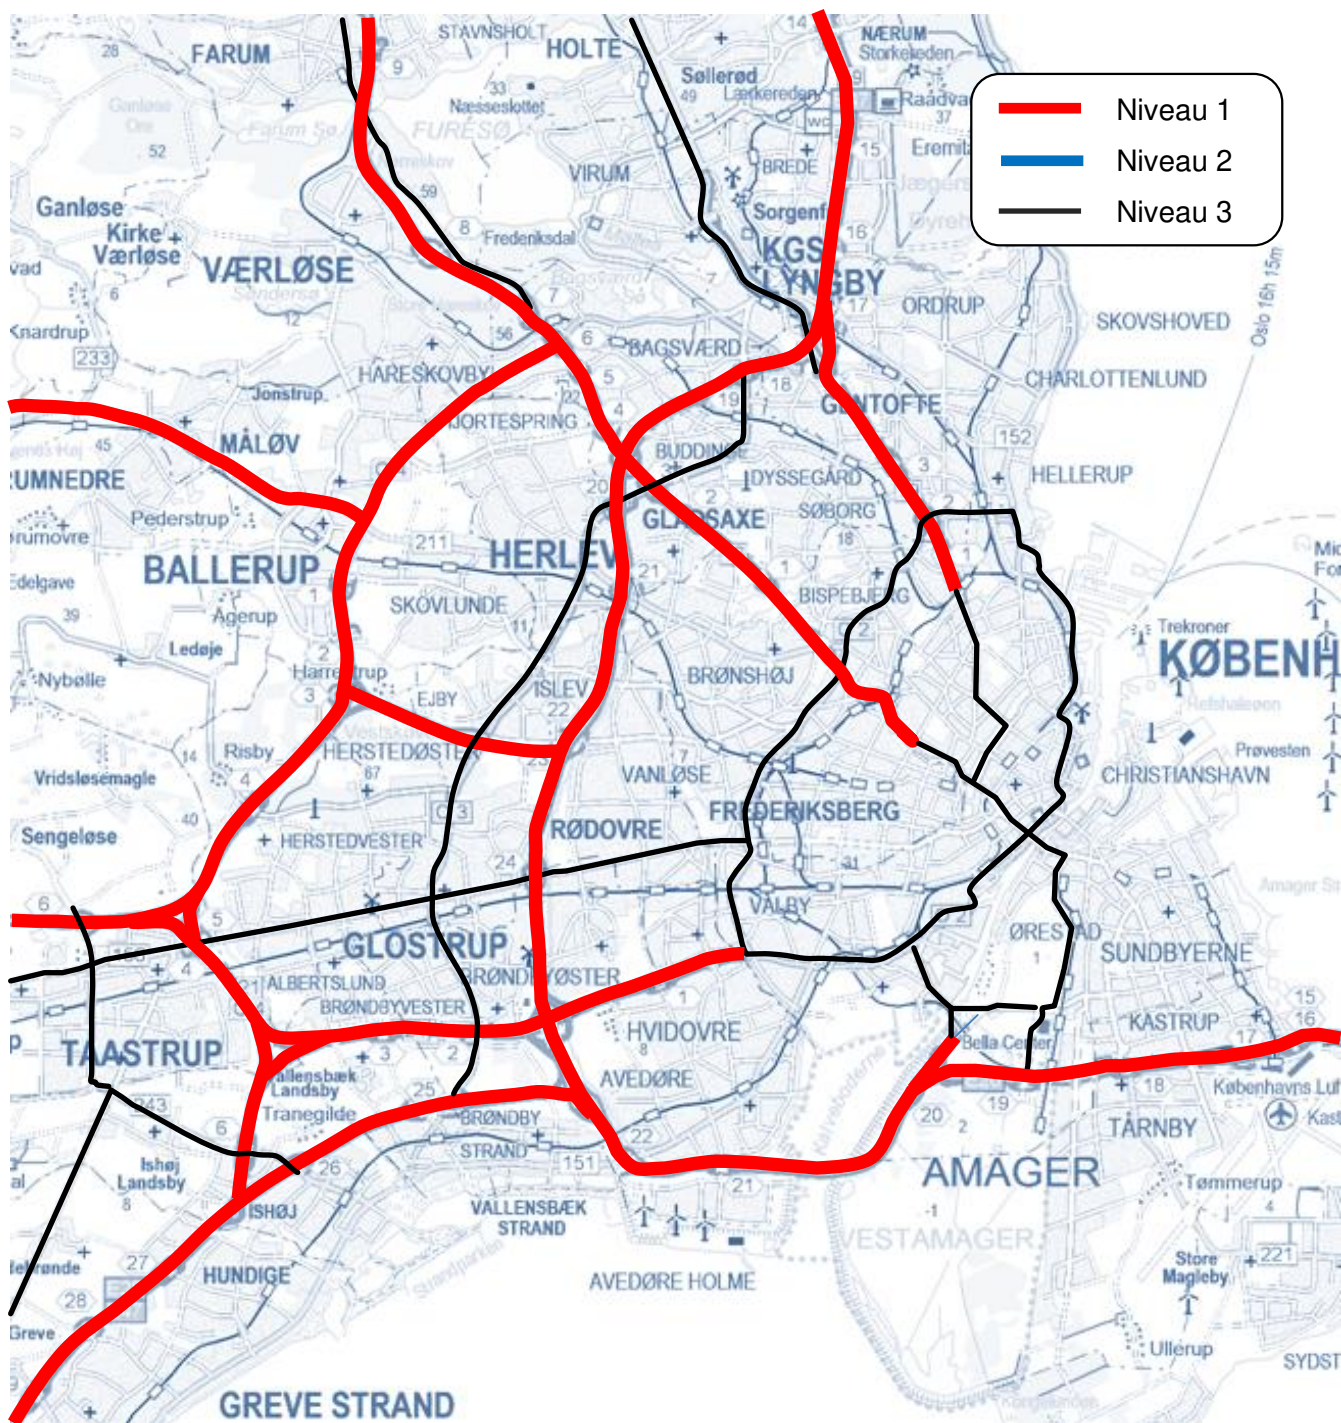

## Bilag 2 – Det Strategiske Vejnet – Storkøbenhavn

### Liste over forslag til veje i Det Strategiske Vejnet i Københavns Kommune:

1. Hele Ring 2
2. Lyngbyvej – Nørre Alle – Tagensvej – Fredensbro – Nørre Søgade
3. Ågade – Åboulevard – Gyldenløvesgade – H.C. Andersens Boulevard – Langebro – Amager Boulevard (frem til Artellerivej)
4. Artellerivej – Ørestad Boulevard (frem til Vejlands Allé)
5. Center Boulevard nord for Øresundsmotorvejen