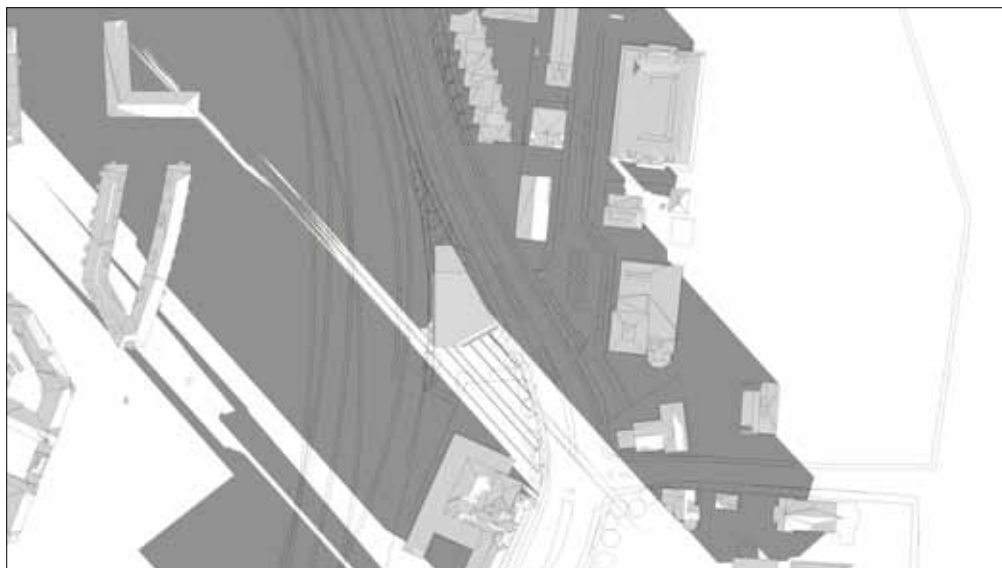

Bilag 9 – Supplerende skyggediagrammer der viser skyggeforhold den 21. december, Lokalplan ”Kalkbrænderihavnsgade”

21. december kl. 09.00

21. december kl. 12.00

21. december kl. 15.00

21. december kl. 15.00 som 3D-illustration