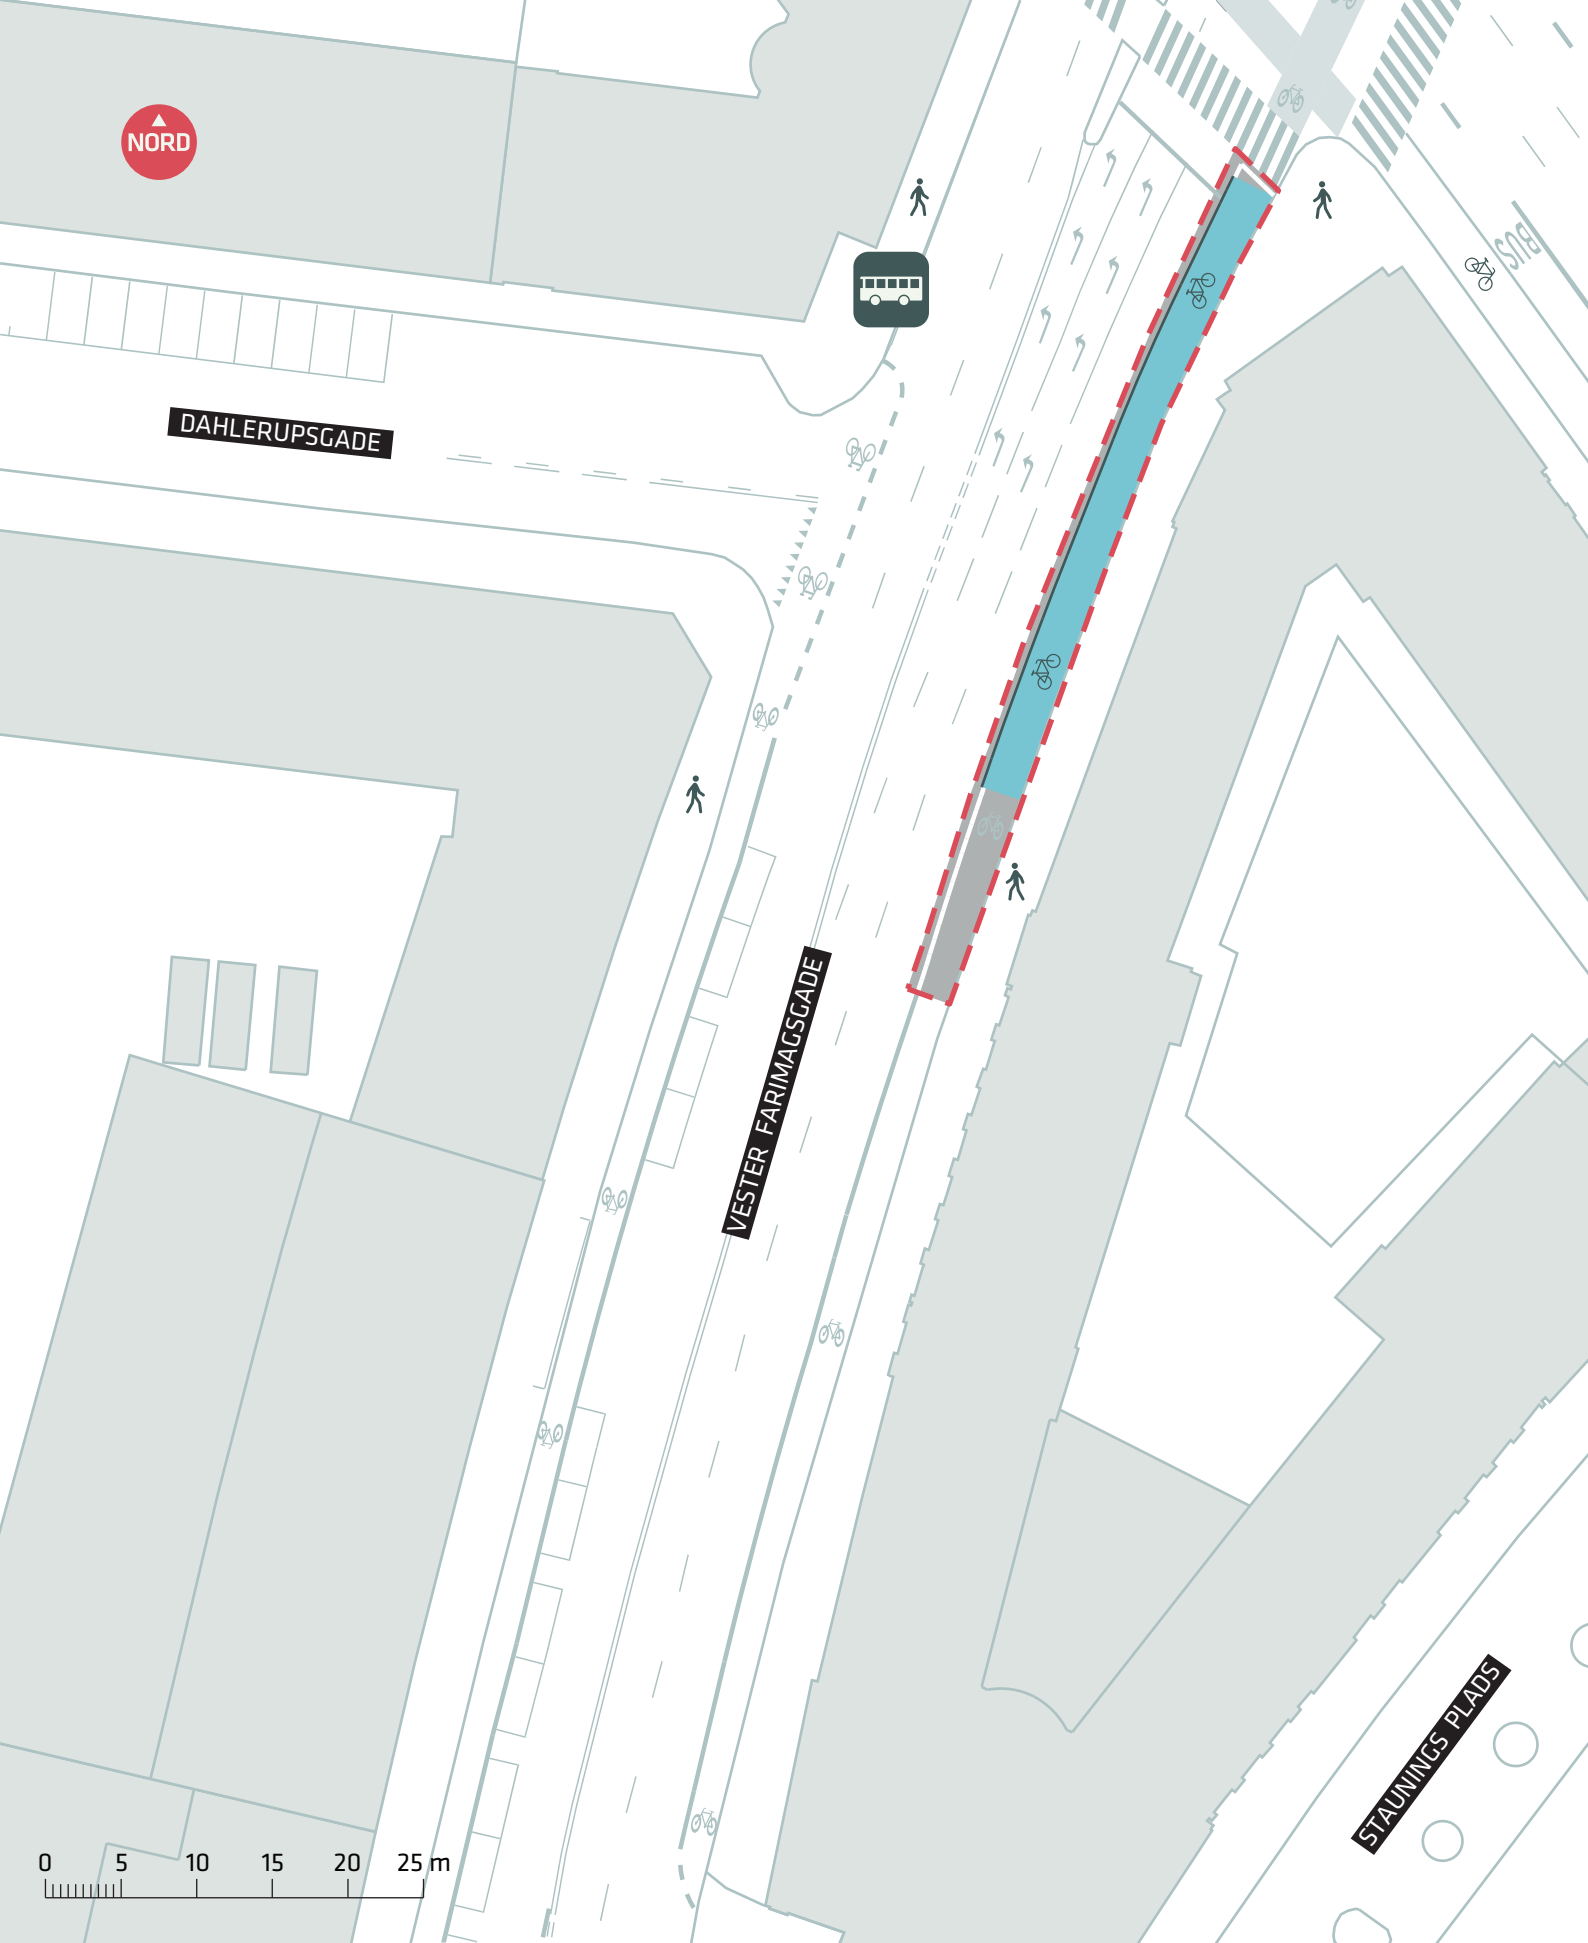

--- Anlægsområde

**PUNKTINDSATSER FOR BEDRE FREMKOMMELIGHED**

Søtorvet

Projektforslag

**Bilag 3A**

- - - Anlægsområde
- Eksisterende træ (1 stk.)

**PUNKTINDSATSER FOR BEDRE FREMKOMMELIGHED**

Nørre Farimagsgade/Vester Farimagsgade

Projektforslag  
**Bilag 3B**

--- Anlægsområde

**PUNKTINDSATSER FOR BEDRE FREMKOMMELIGHED**

*Nørre Farimagsgade/Vester Farimagsgade*

Projektforslag  
**Bilag 3C**