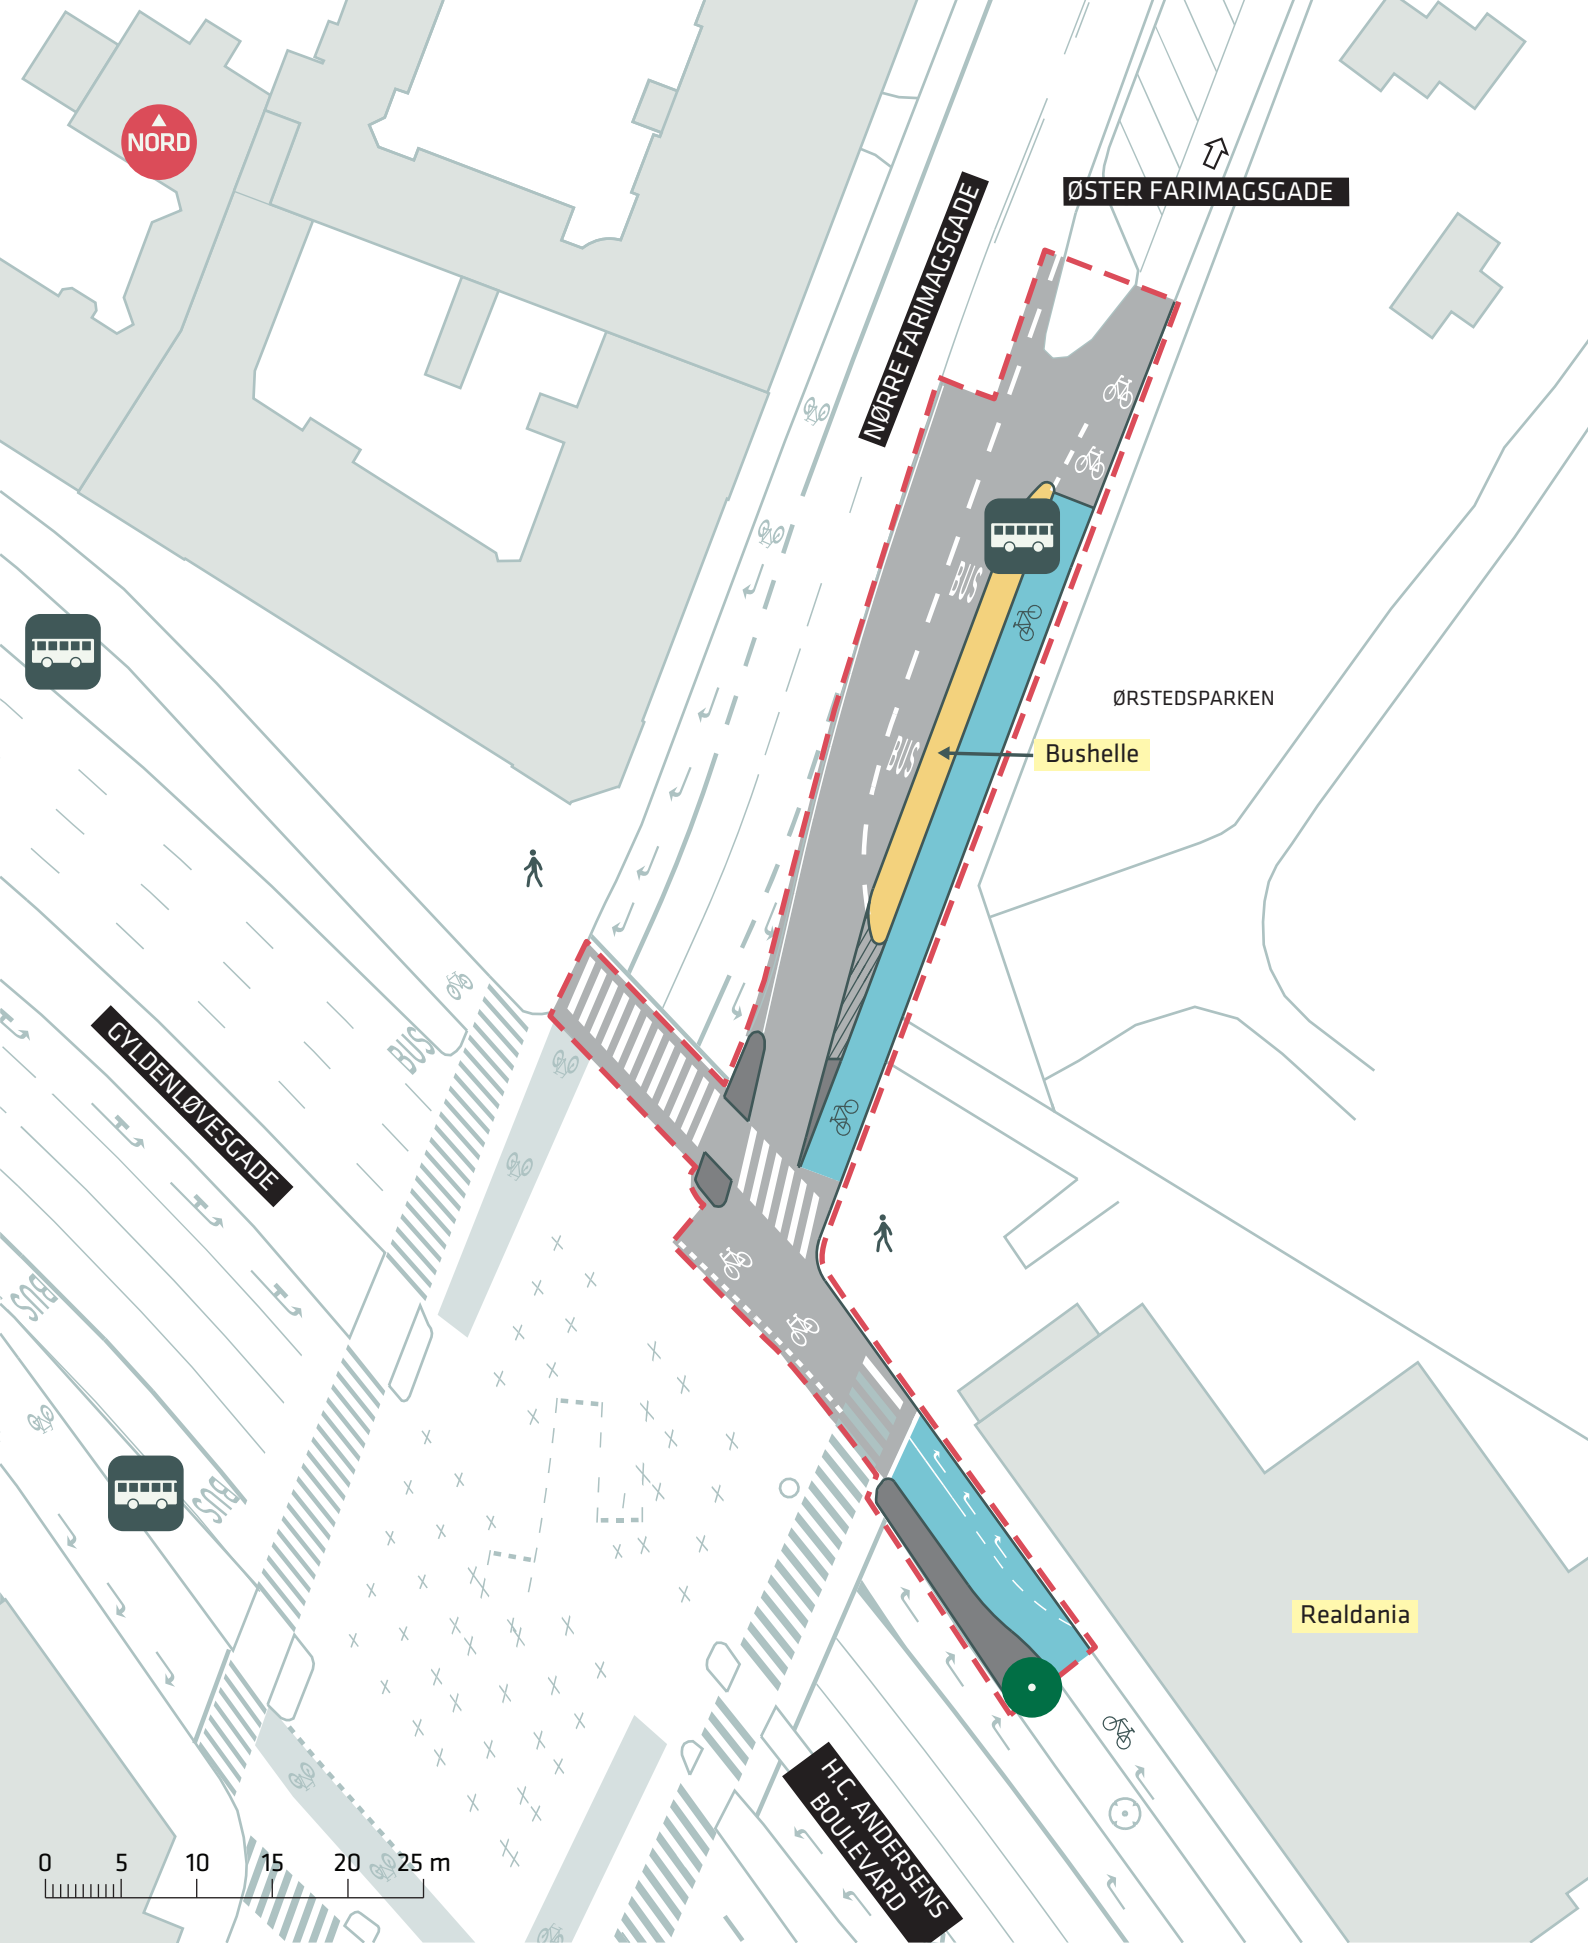

--- Anlægsområde

**PUNKTINDSATSER FOR BEDRE FREMKOMMELIGHED**

Søtorvet

Projektforslag

**Bilag 3A**

- - - Anlægsområde
- Eksisterende træ (1 stk.)

**PUNKTINDSATSER FOR BEDRE FREMKOMMELIGHED**

Nørre Farimagsgade/Vester Farimagsgade

Projektforslag  
**Bilag 3B**

--- Anlægsområde

**PUNKTINDSATSER FOR BEDRE FREMKOMMELIGHED**

*Nørre Farimagsgade/Vester Farimagsgade*

Projektforslag  
**Bilag 3C**