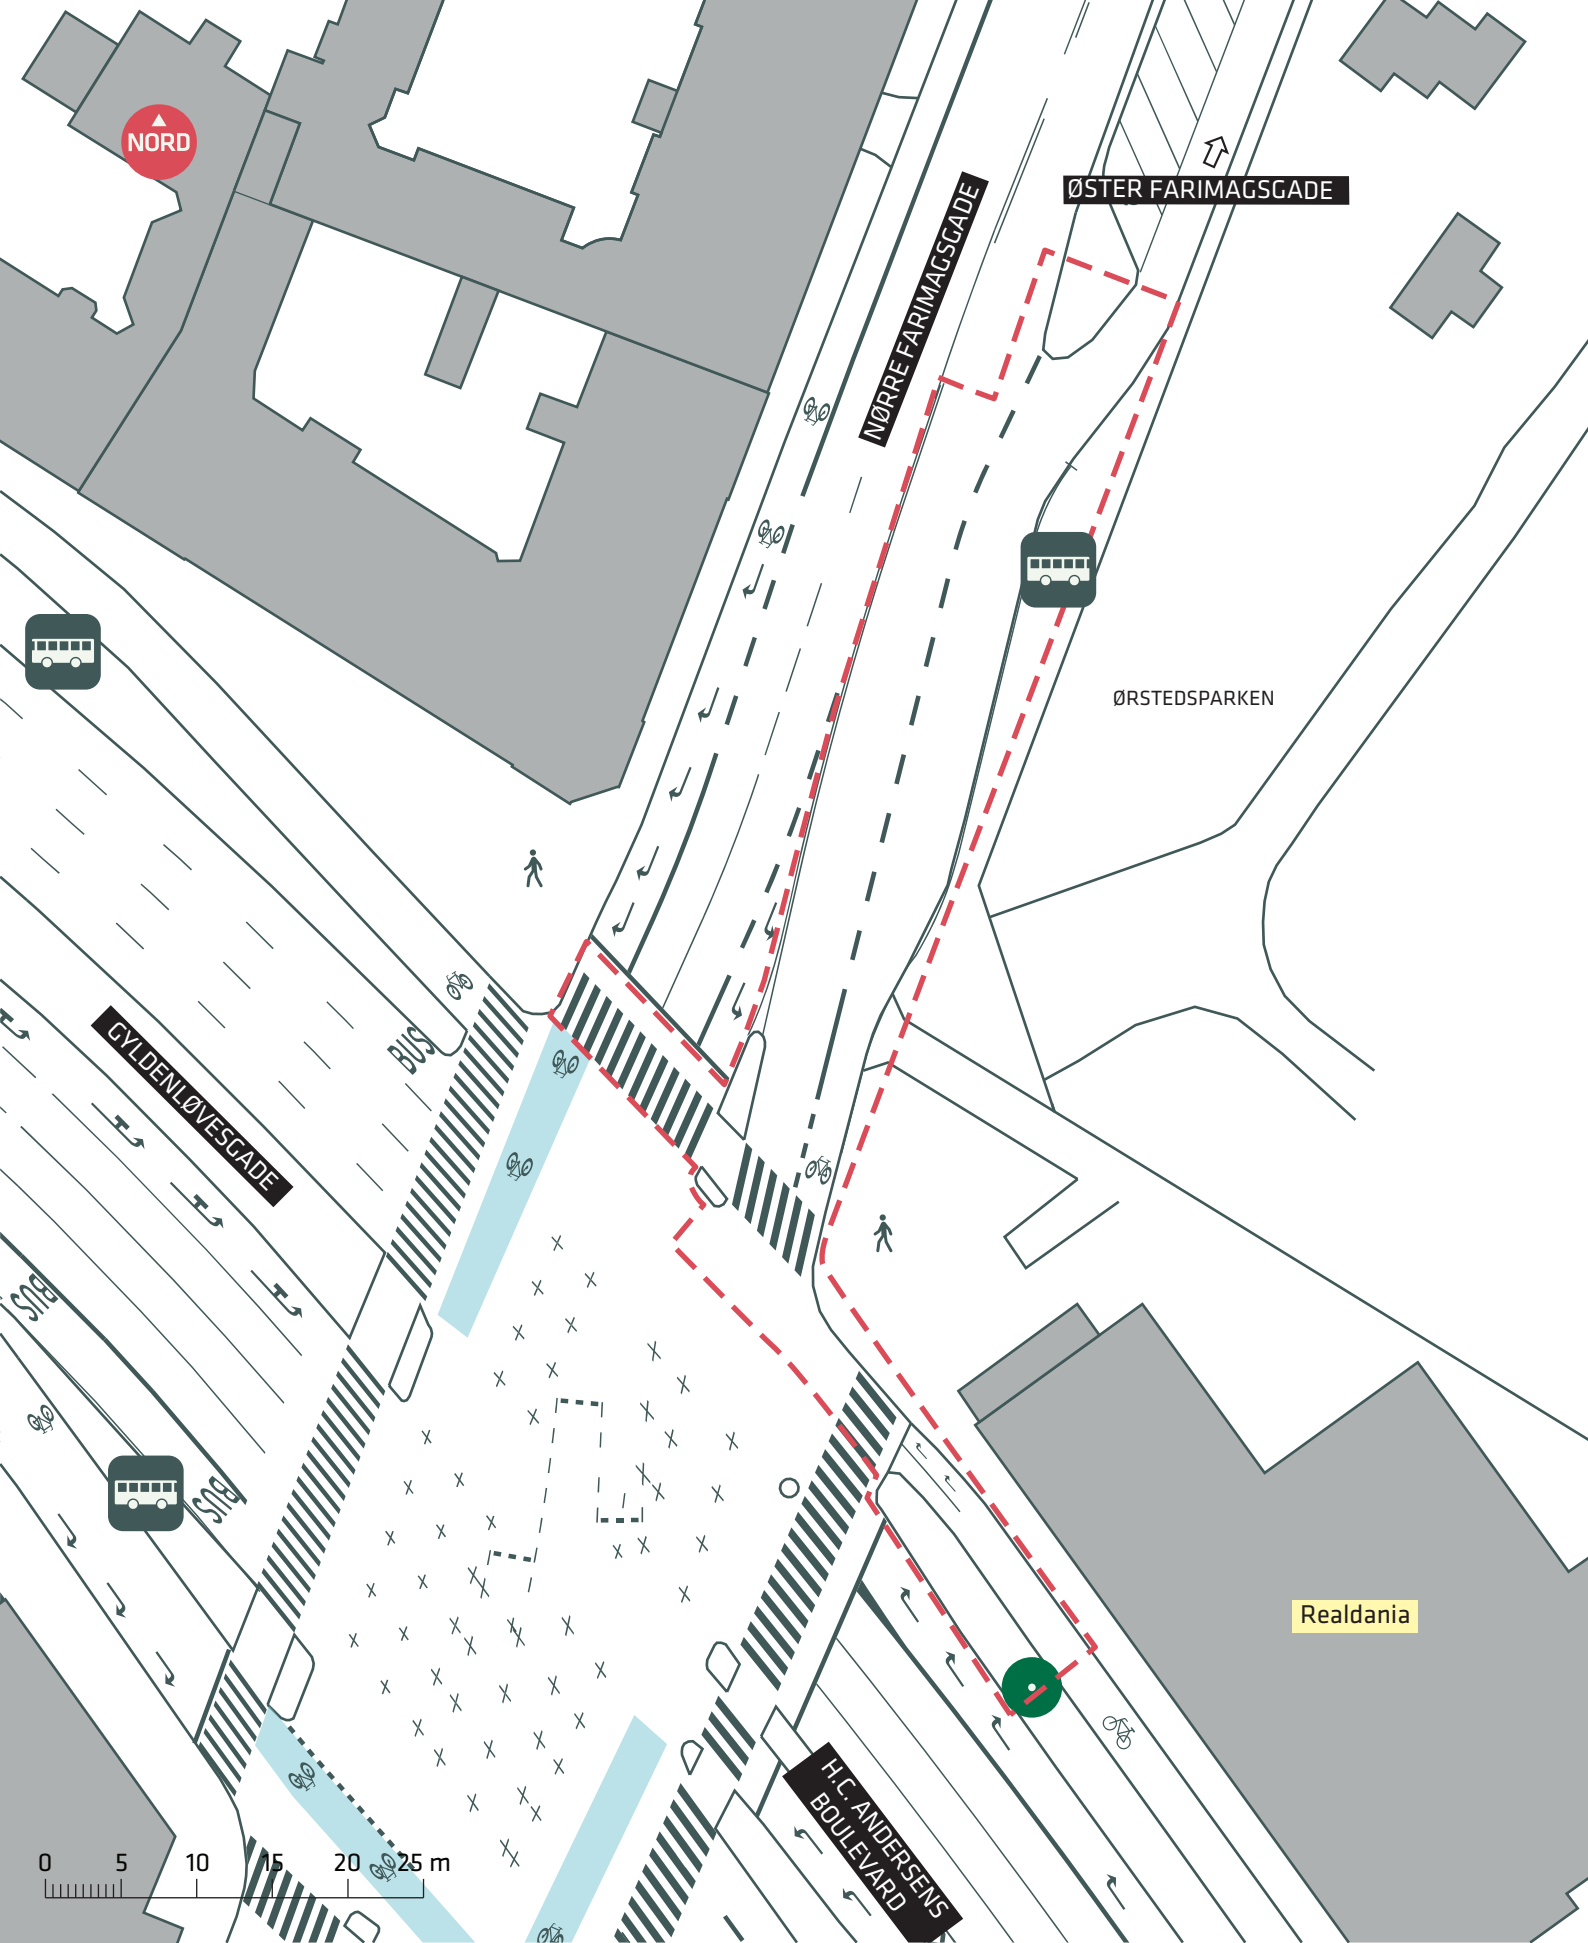

--- Anlægsområde

**PUNKTINDSATSER FOR BEDRE FREMKOMMELIGHED**

Søtorvet

Eksisterende forhold

**Bilag 2A**

- - - Anlægsområde
- Træ (1 stk.)

**PUNKTINDSATSER FOR BEDRE FREMKOMMELIGHED**

*Nørre Farimagsgade/Vester Farimagsgade*

Eksisterende forhold

**Bilag 2B**

--- Anlægsområde

**PUNKTINDSATSER FOR BEDRE FREMKOMMELIGHED**

Nørre Farimagsgade/Vester Farimagsgade

Eksisterende forhold

**Bilag 2C**