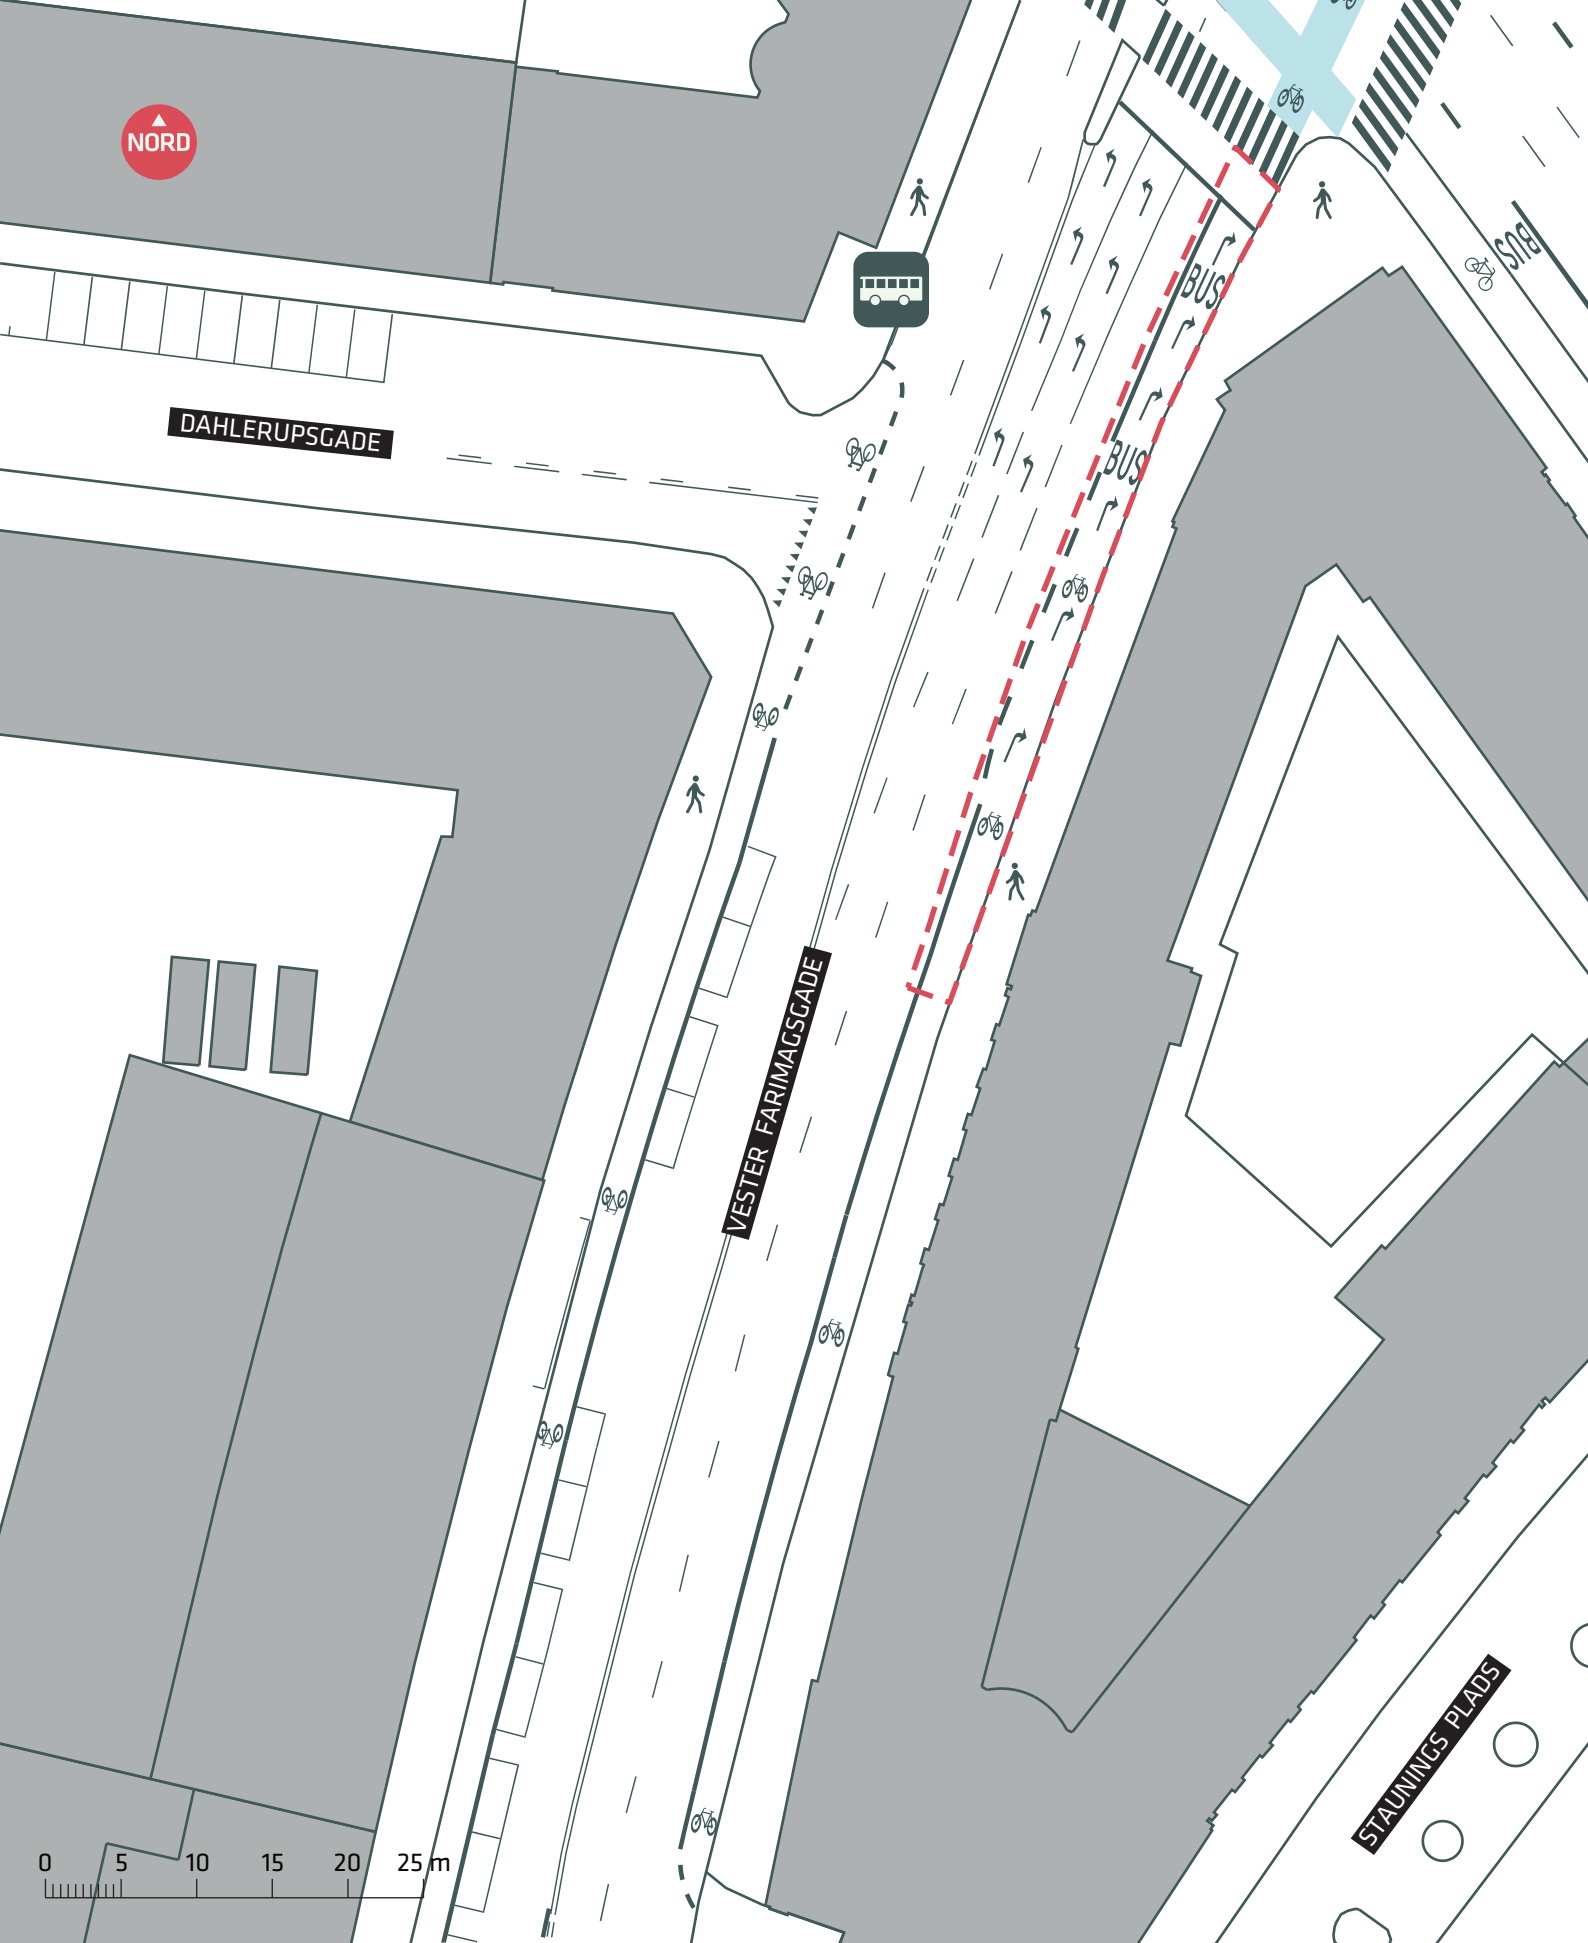

--- Anlægsområde

**PUNKTINDSATSER FOR BEDRE FREMKOMMELIGHED**

Søtorvet

Eksisterende forhold

**Bilag 2A**

- - - Anlægsområde
- Træ (1 stk.)

**PUNKTINDSATSER FOR BEDRE FREMKOMMELIGHED**

*Nørre Farimagsgade/Vester Farimagsgade*

Eksisterende forhold

**Bilag 2B**

--- Anlægsområde

**PUNKTINDSATSER FOR BEDRE FREMKOMMELIGHED**

Nørre Farimagsgade/Vester Farimagsgade

Eksisterende forhold

**Bilag 2C**