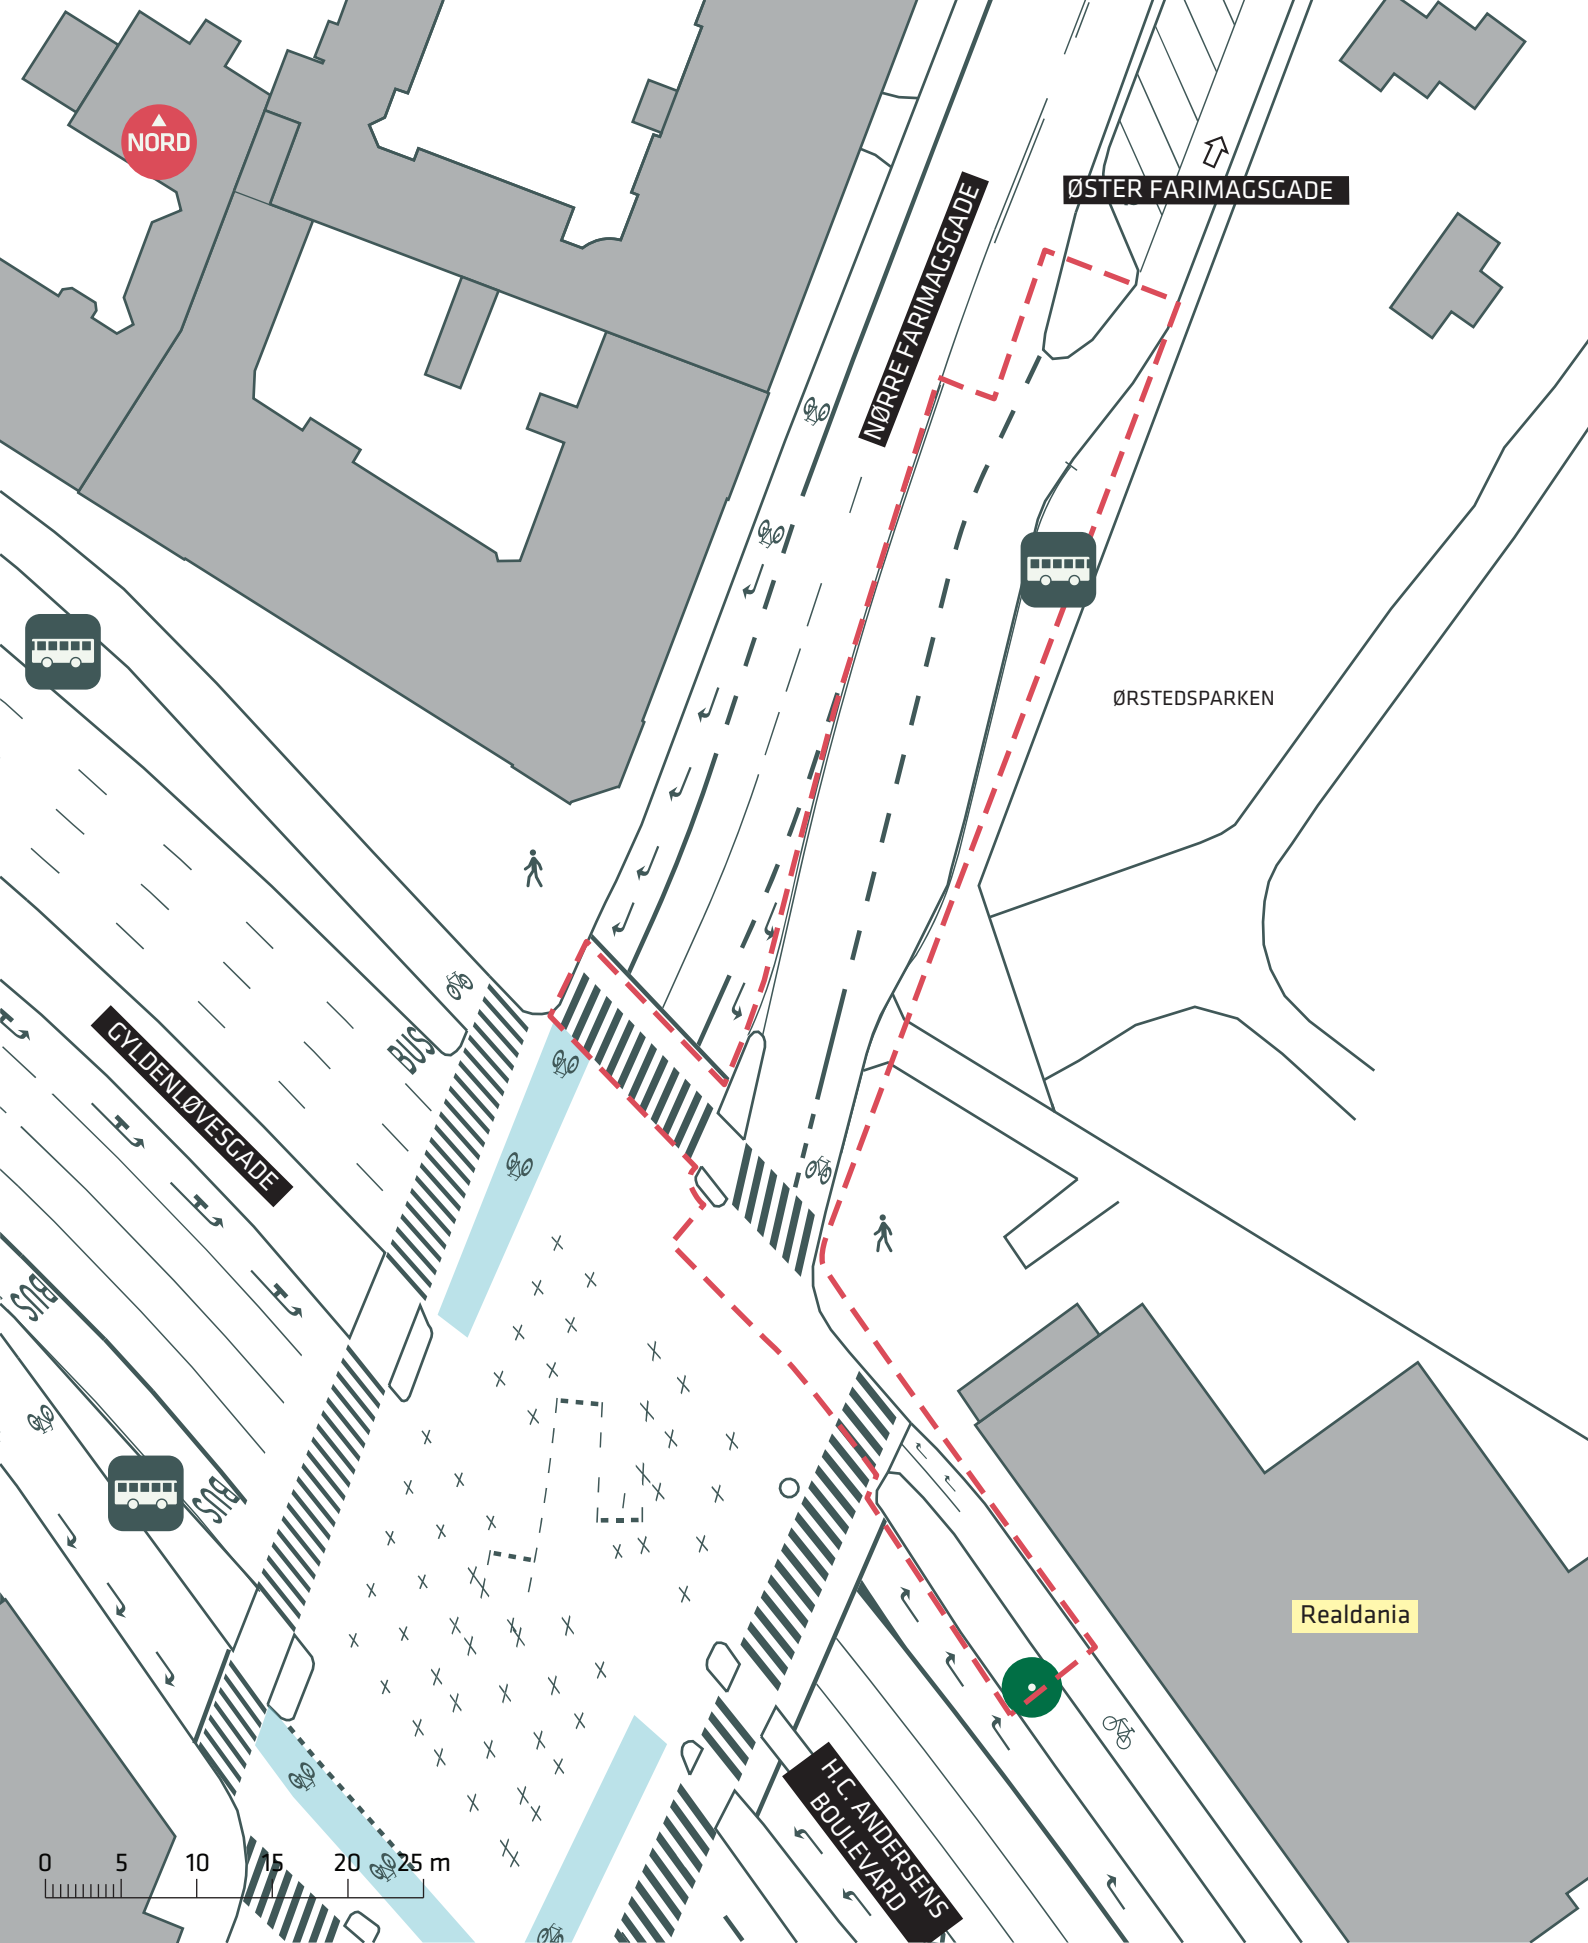

--- Anlægsområde

PUNKTINDSATSER FOR BEDRE FREMKOMMELIGHED

Søtorvet

Eksisterende forhold

Bilag 2A

- - - Anlægsområde
- Træ (1 stk.)

PUNKTINDSATSER FOR BEDRE FREMKOMMELIGHED

Nørre Farimagsgade/Vester Farimagsgade

Eksisterende forhold

Bilag 2B

--- Anlægsområde

PUNKTINDSATSER FOR BEDRE FREMKOMMELIGHED

Nørre Farimagsgade/Vester Farimagsgade

Eksisterende forhold

Bilag 2C