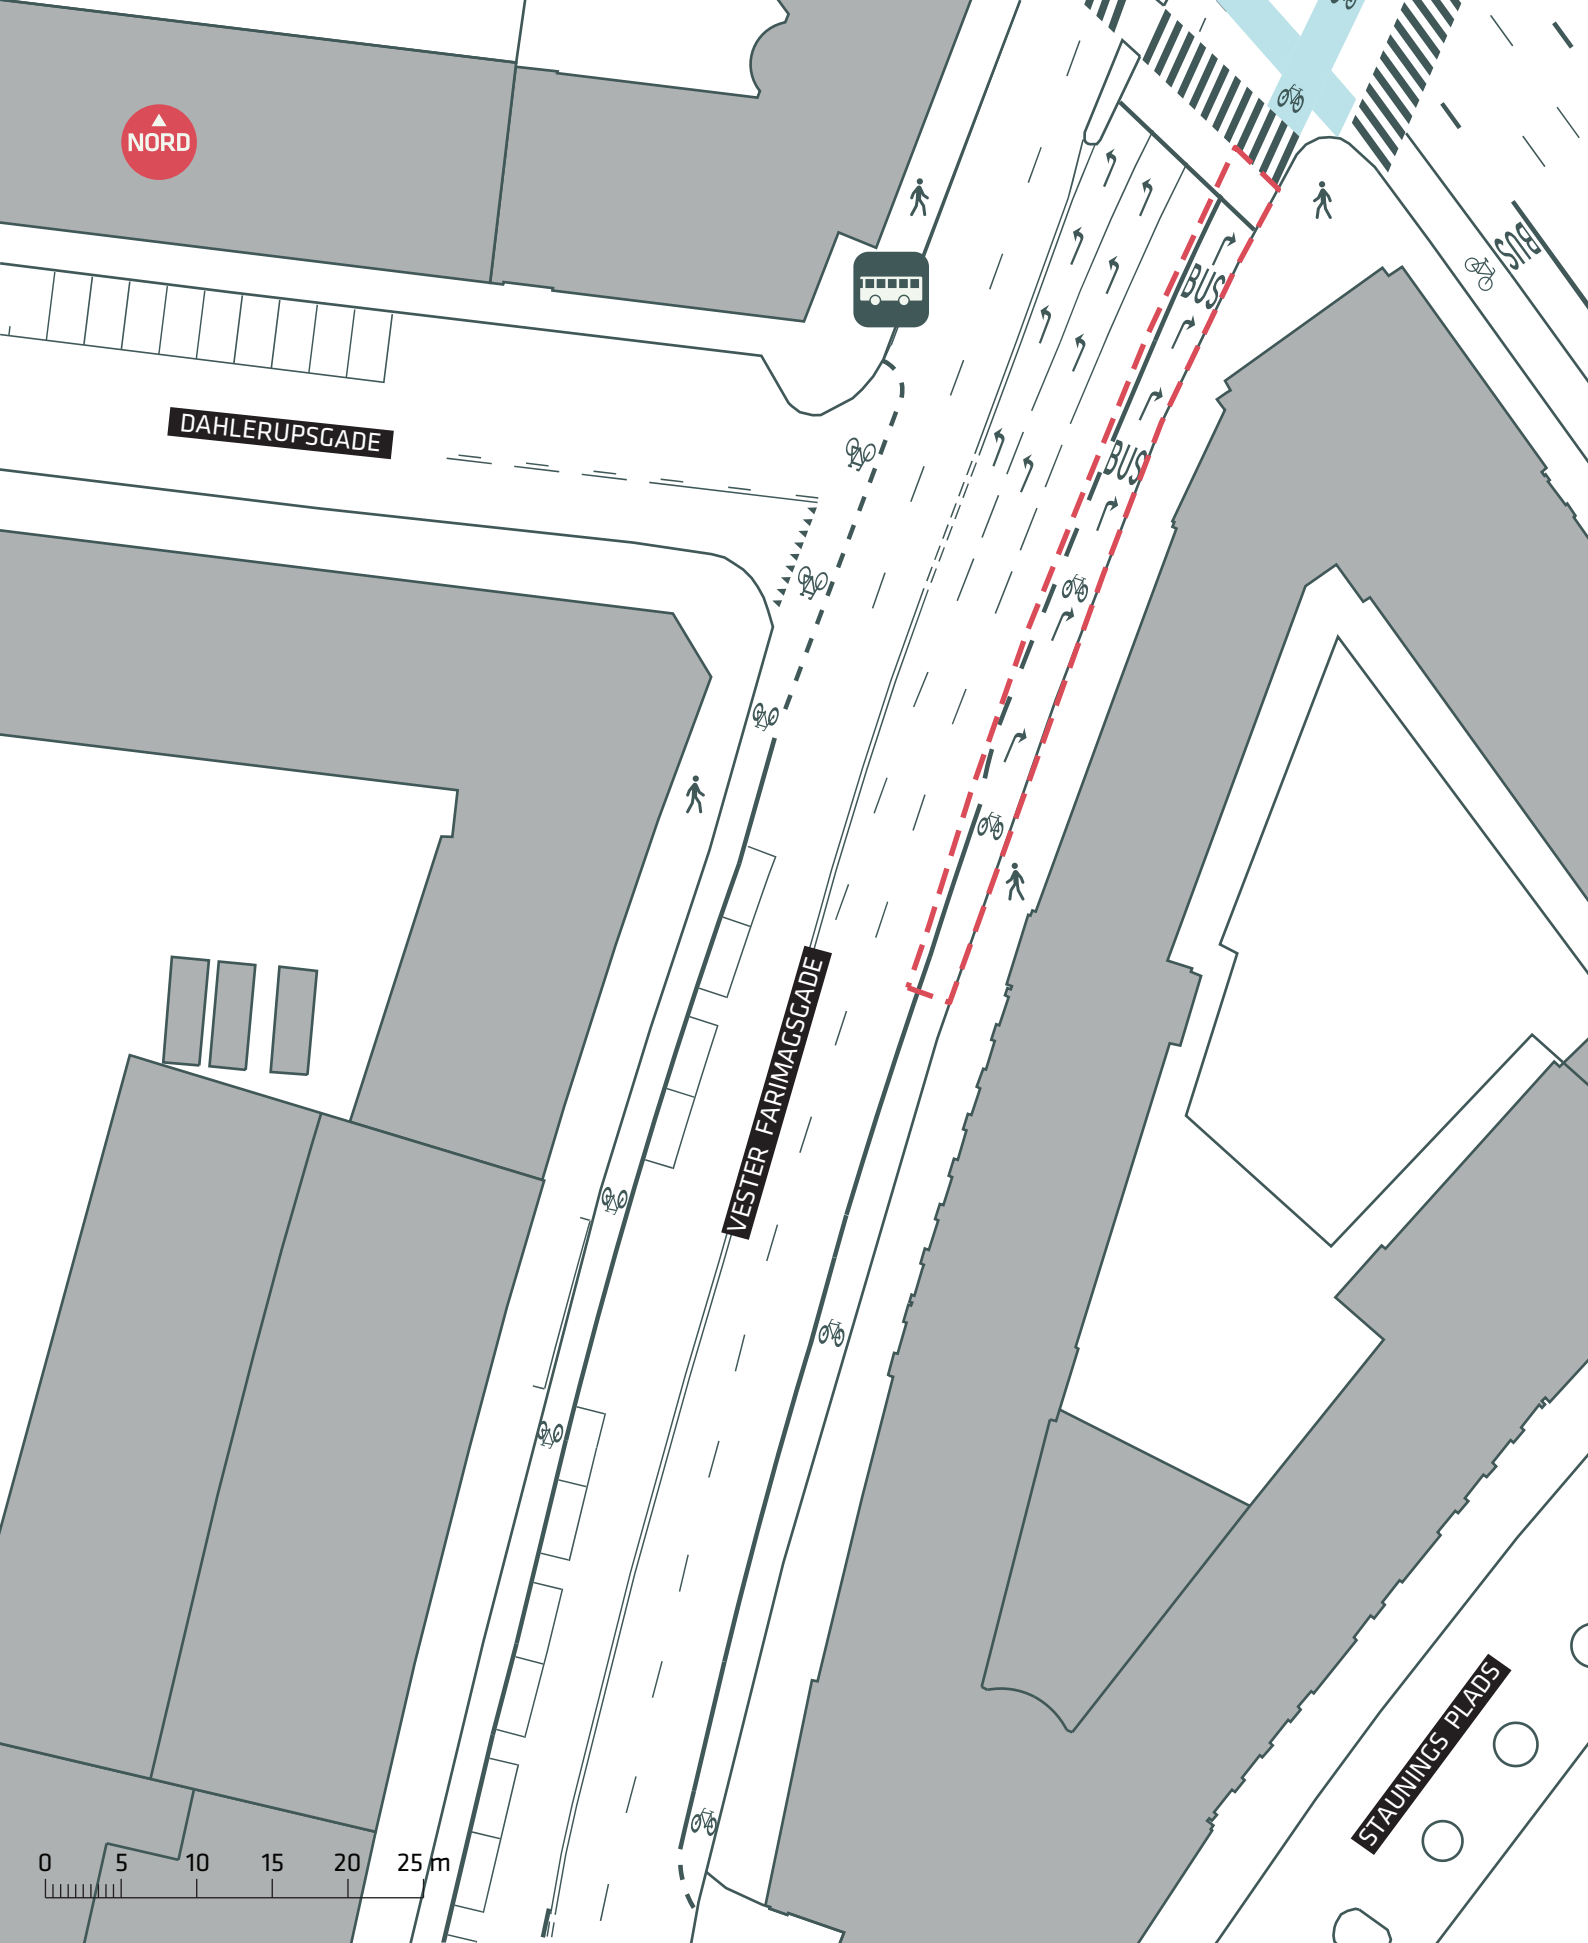

--- Anlægsområde

PUNKTINDSATSER FOR BEDRE FREMKOMMELIGHED

Søtorvet

Eksisterende forhold

Bilag 2A

- - - Anlægsområde
- Træ (1 stk.)

PUNKTINDSATSER FOR BEDRE FREMKOMMELIGHED

Nørre Farimagsgade/Vester Farimagsgade

Eksisterende forhold

Bilag 2B

--- Anlægsområde

PUNKTINDSATSER FOR BEDRE FREMKOMMELIGHED

Nørre Farimagsgade/Vester Farimagsgade

Eksisterende forhold

Bilag 2C