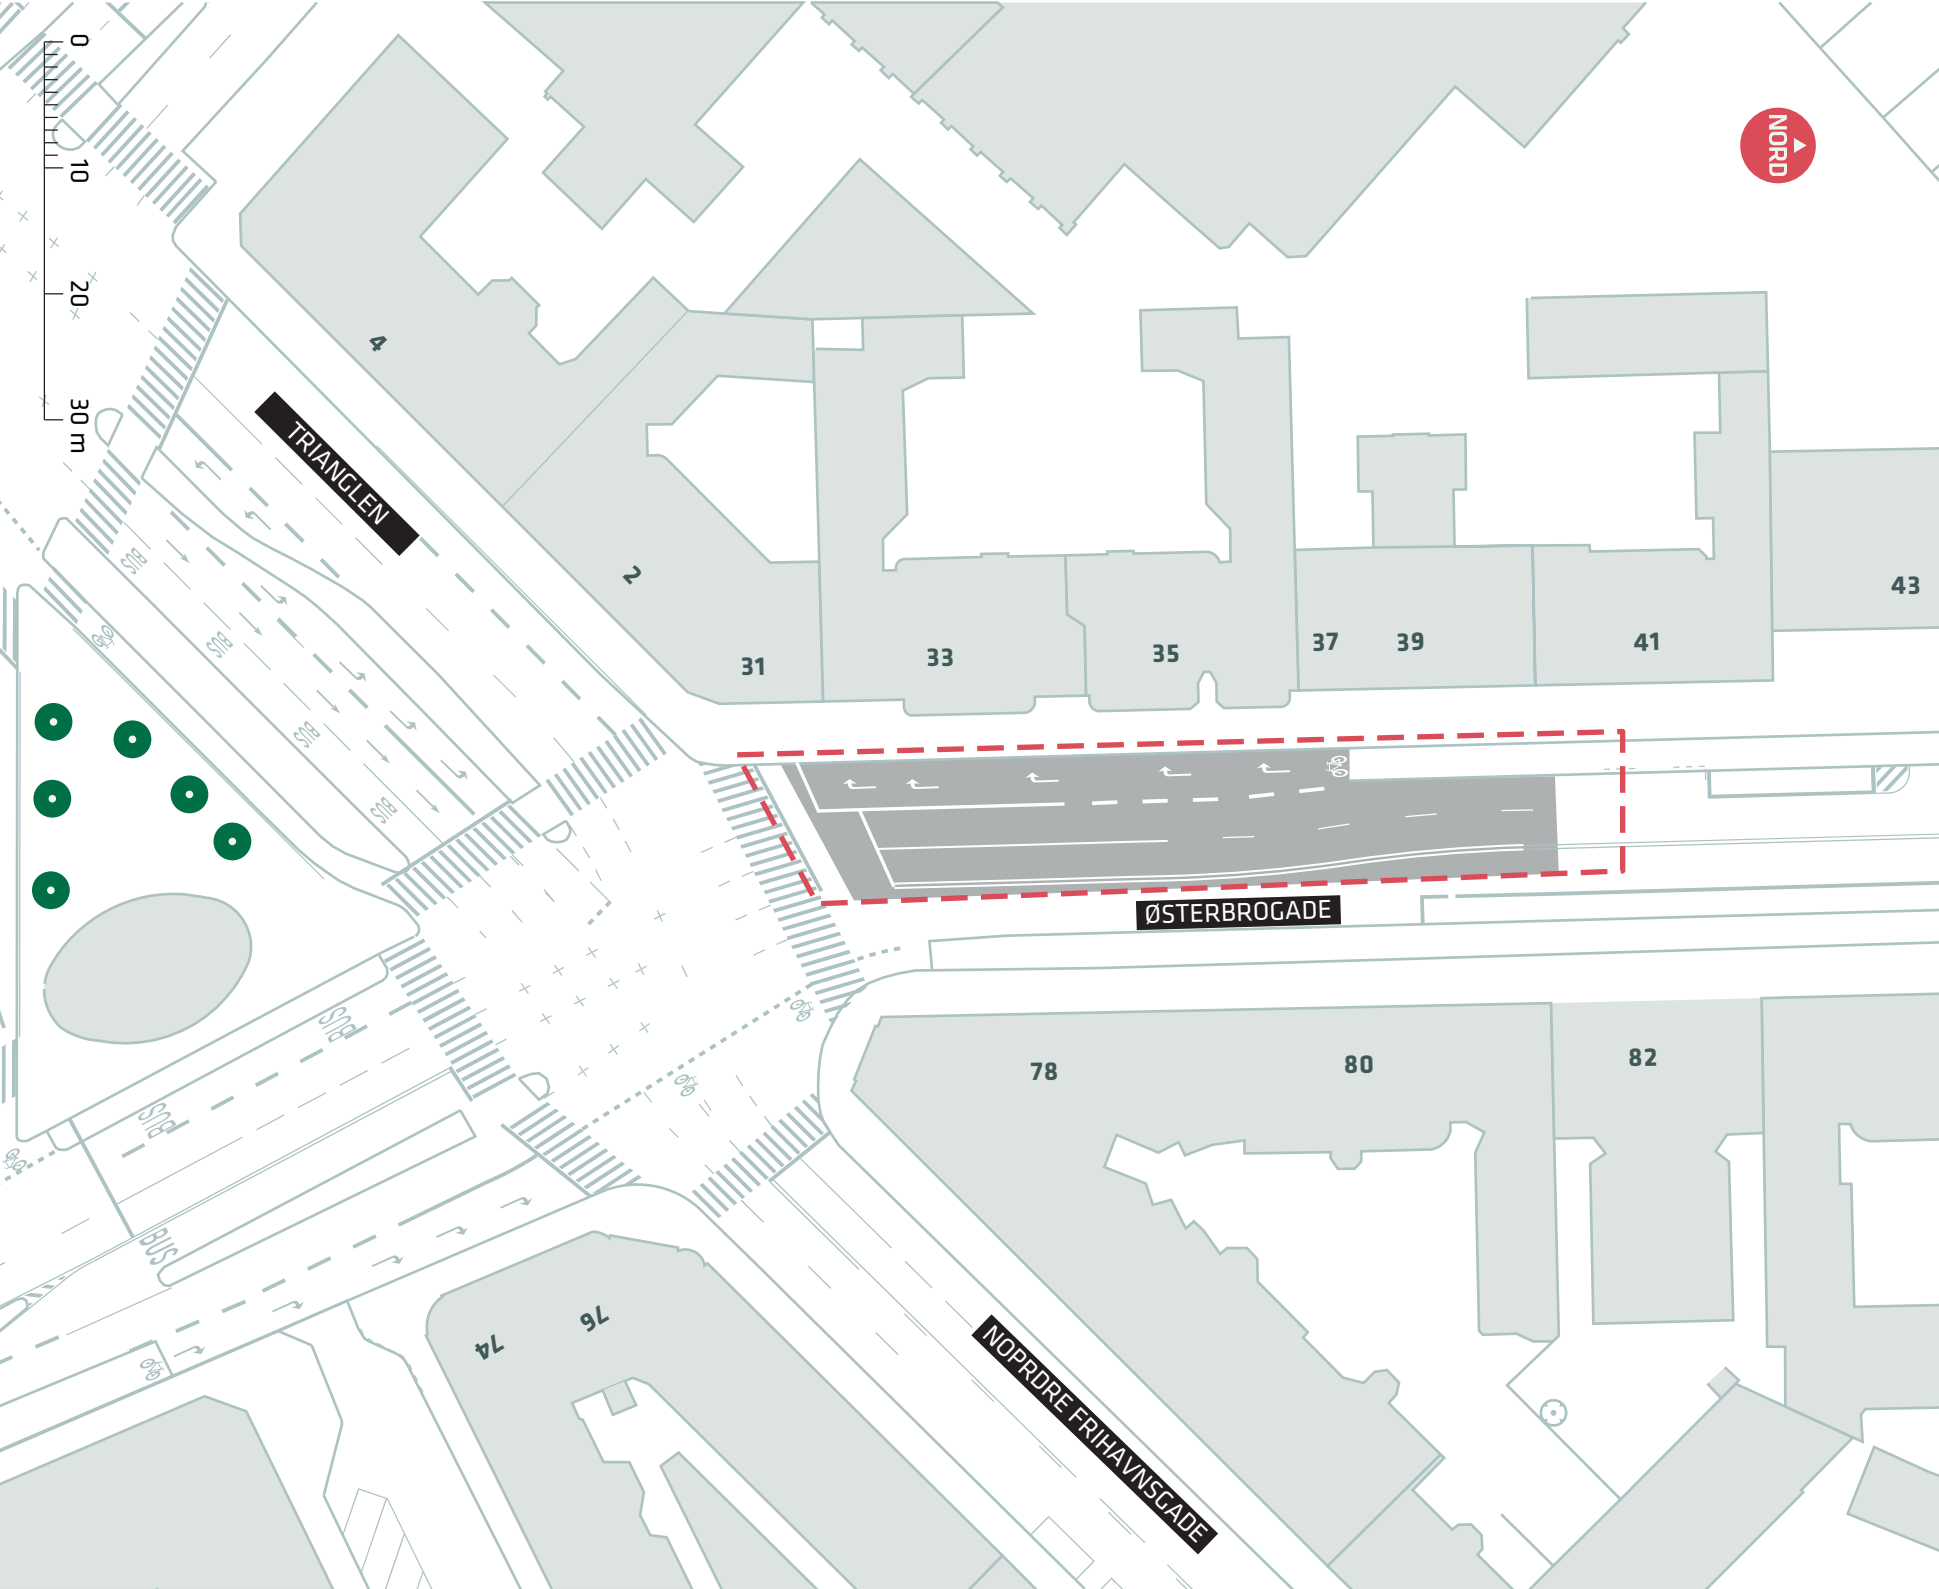

BUS

BUS

--- Anlægsområde

BUSNET 2019
Ellebjergvej (Gammel Køge Landevej)

Projektforslag
Bilag 4B

--- Anlægsområde

--- Anlægsområde

-  Anlægsområde
-  Træ fældes

BUSNET 2019
Vesterbrogade
Projektforslag
Bilag 4E

--- Anlægsområde

--- Anlægsområde

BUSNET 2019
Trianglen (Østerbrogade)

Projektorslag
Bilag 4C