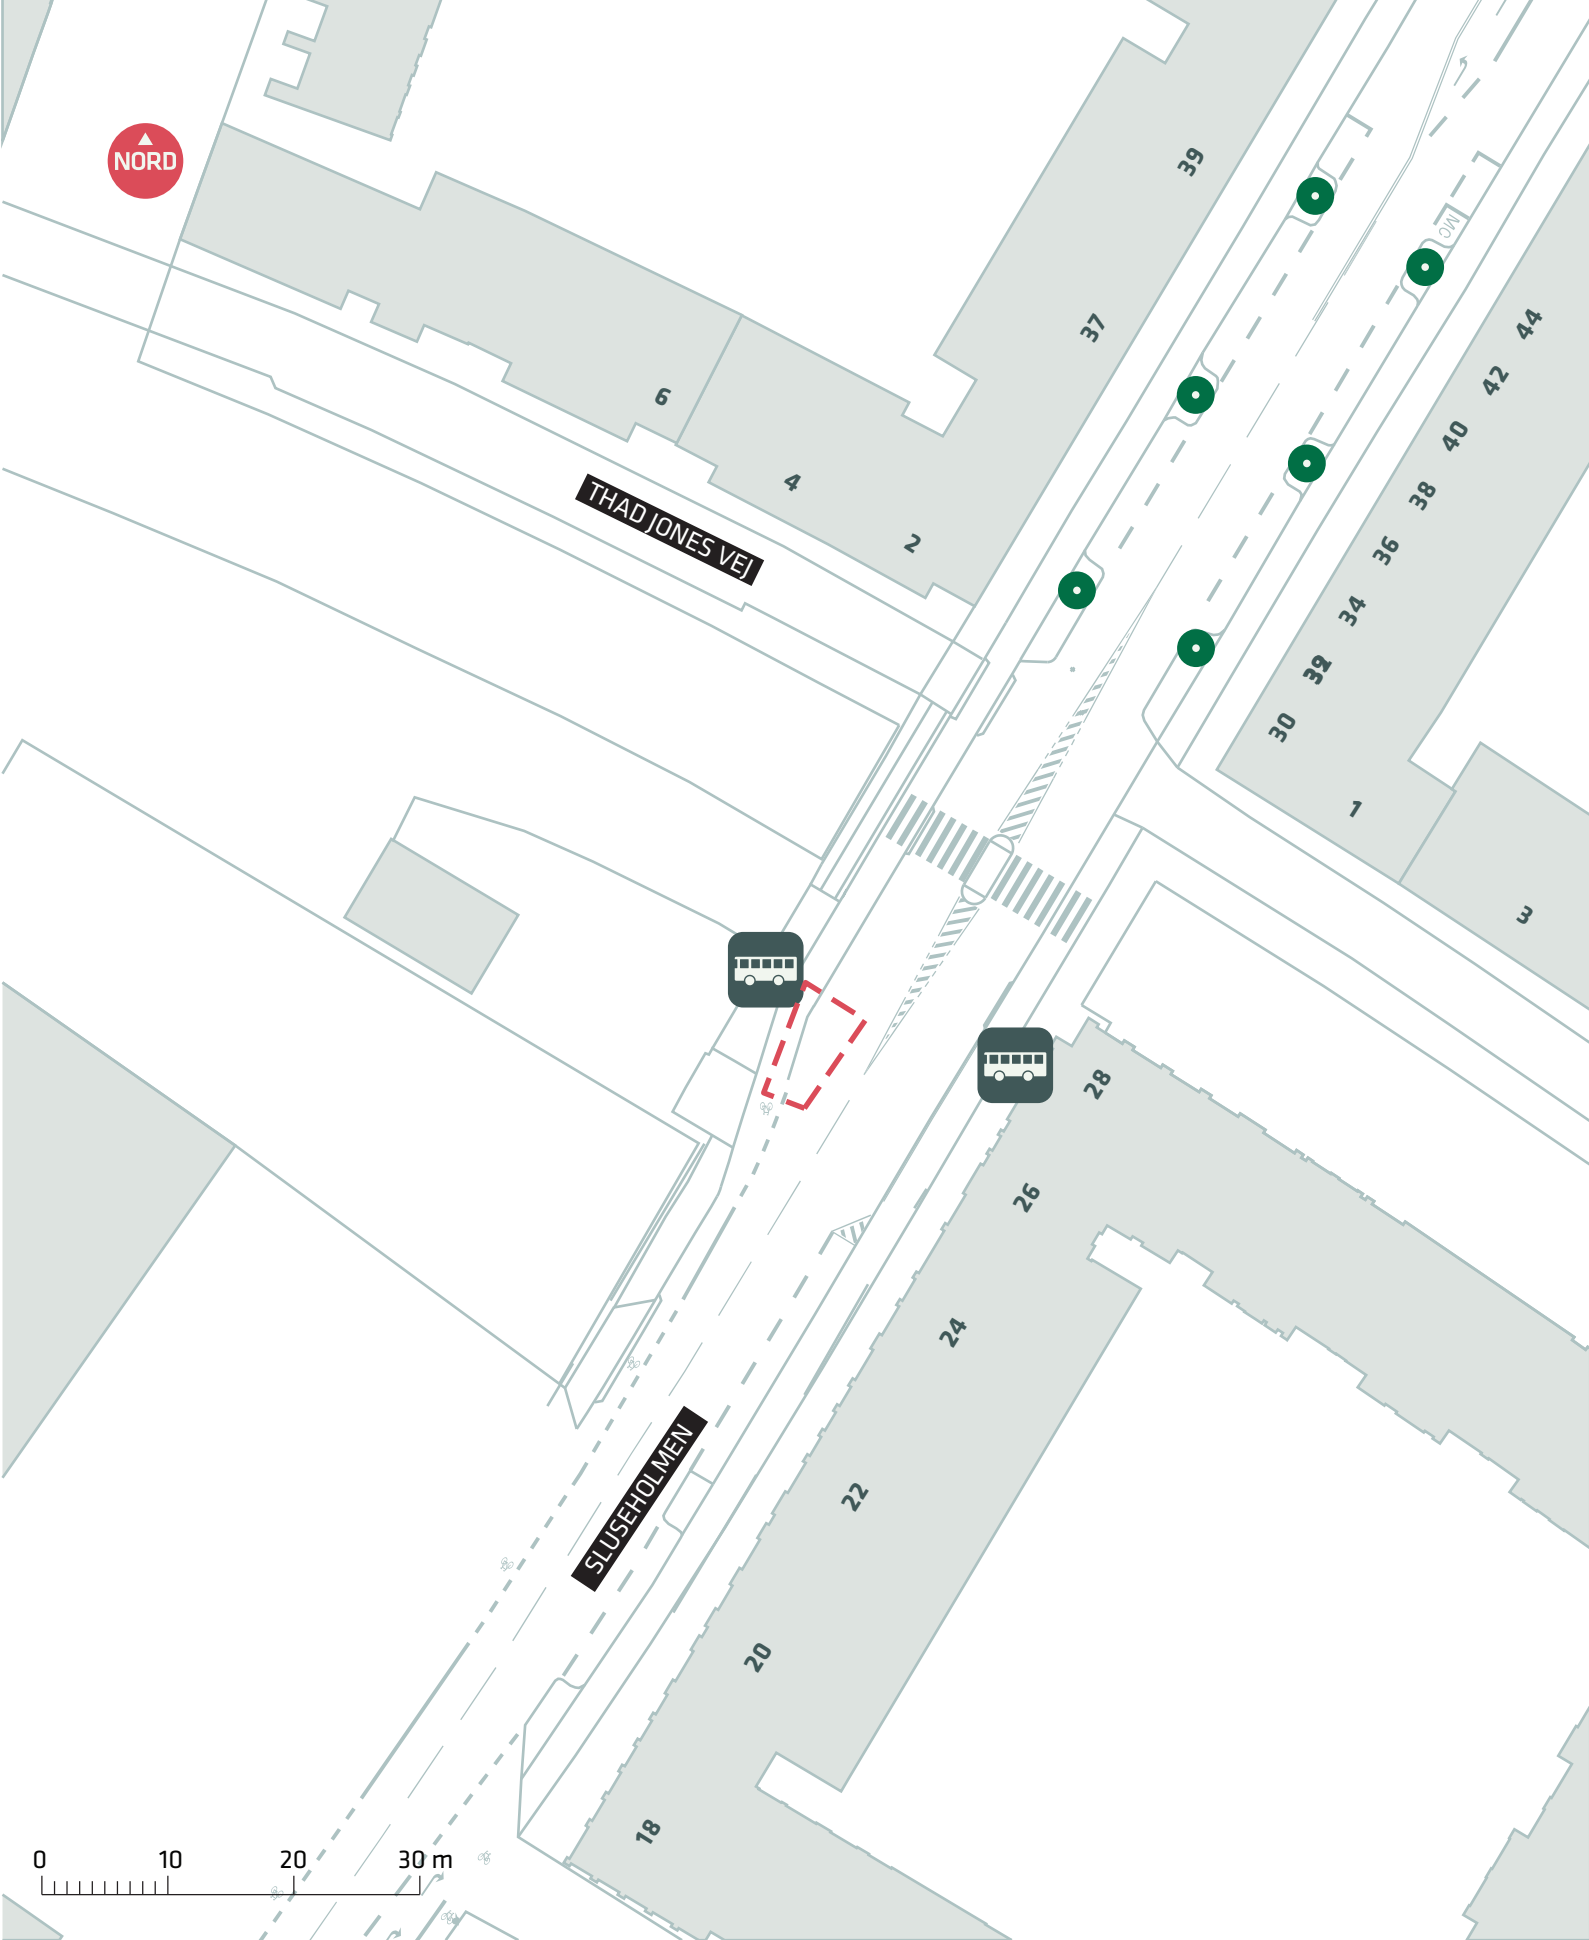

--- Anlægsområde

26

28

30

GAMMEL KØGE LANDEVEJ

ELLEBJERGVEJ

BUS

BUS

BUS

BUS

--- Anlægsområde

BUSNET 2019
Ellebjergvej (Gammel Køge Landevej)

Projektforslag
Bilag 4B

--- Anlægsområde

--- Anlægsområde

-  Anlægsområde
-  Træ fældes

BUSNET 2019
Vesterbrogade
Projektforslag
Bilag 4E

--- Anlægsområde

--- Anlægsområde

BUSNET 2019
Trianglen (Østerbrogade)

Projektorslag
Bilag 4C