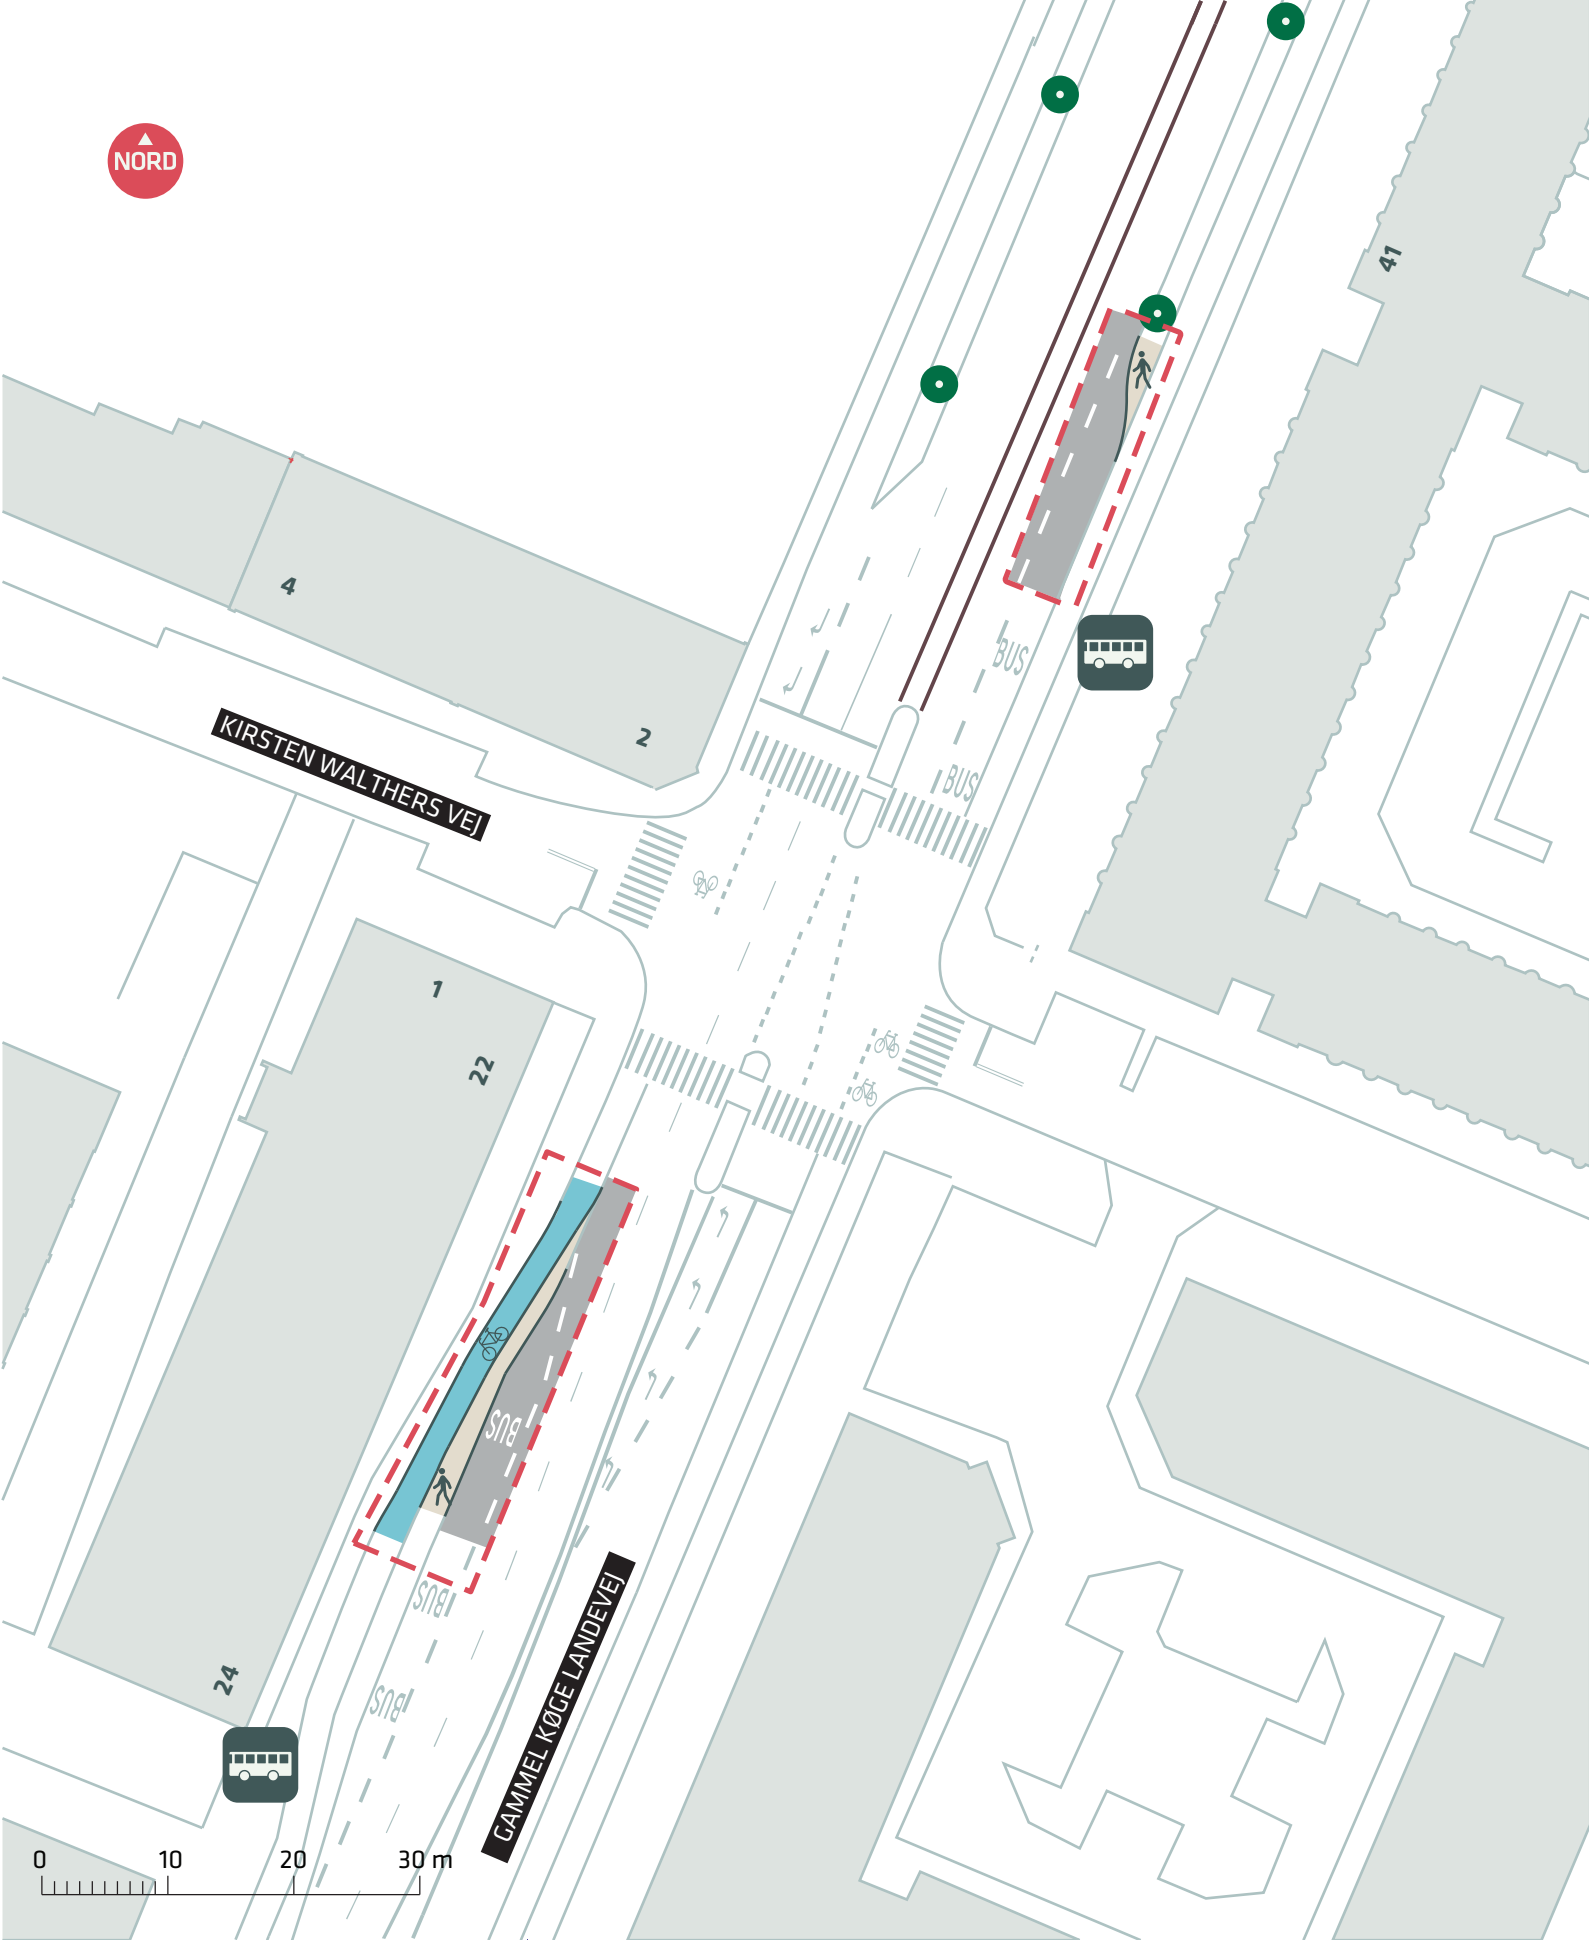

--- Anlægsområde

26

28

30

GAMMEL KØGE LANDEVEJ

ELLEBJERGVEJ

BUS

BUS

BUS

BUS

--- Anlægsområde

BUSNET 2019
Ellebjergvej (Gammel Køge Landevej)

Projektforslag
Bilag 4B

--- Anlægsområde

--- Anlægsområde

-  Anlægsområde
-  Træ fældes

BUSNET 2019
Vesterbrogade
Projektforslag
Bilag 4E

--- Anlægsområde

--- Anlægsområde

BUSNET 2019
Trianglen (Østerbrogade)

Projektorslag
Bilag 4C