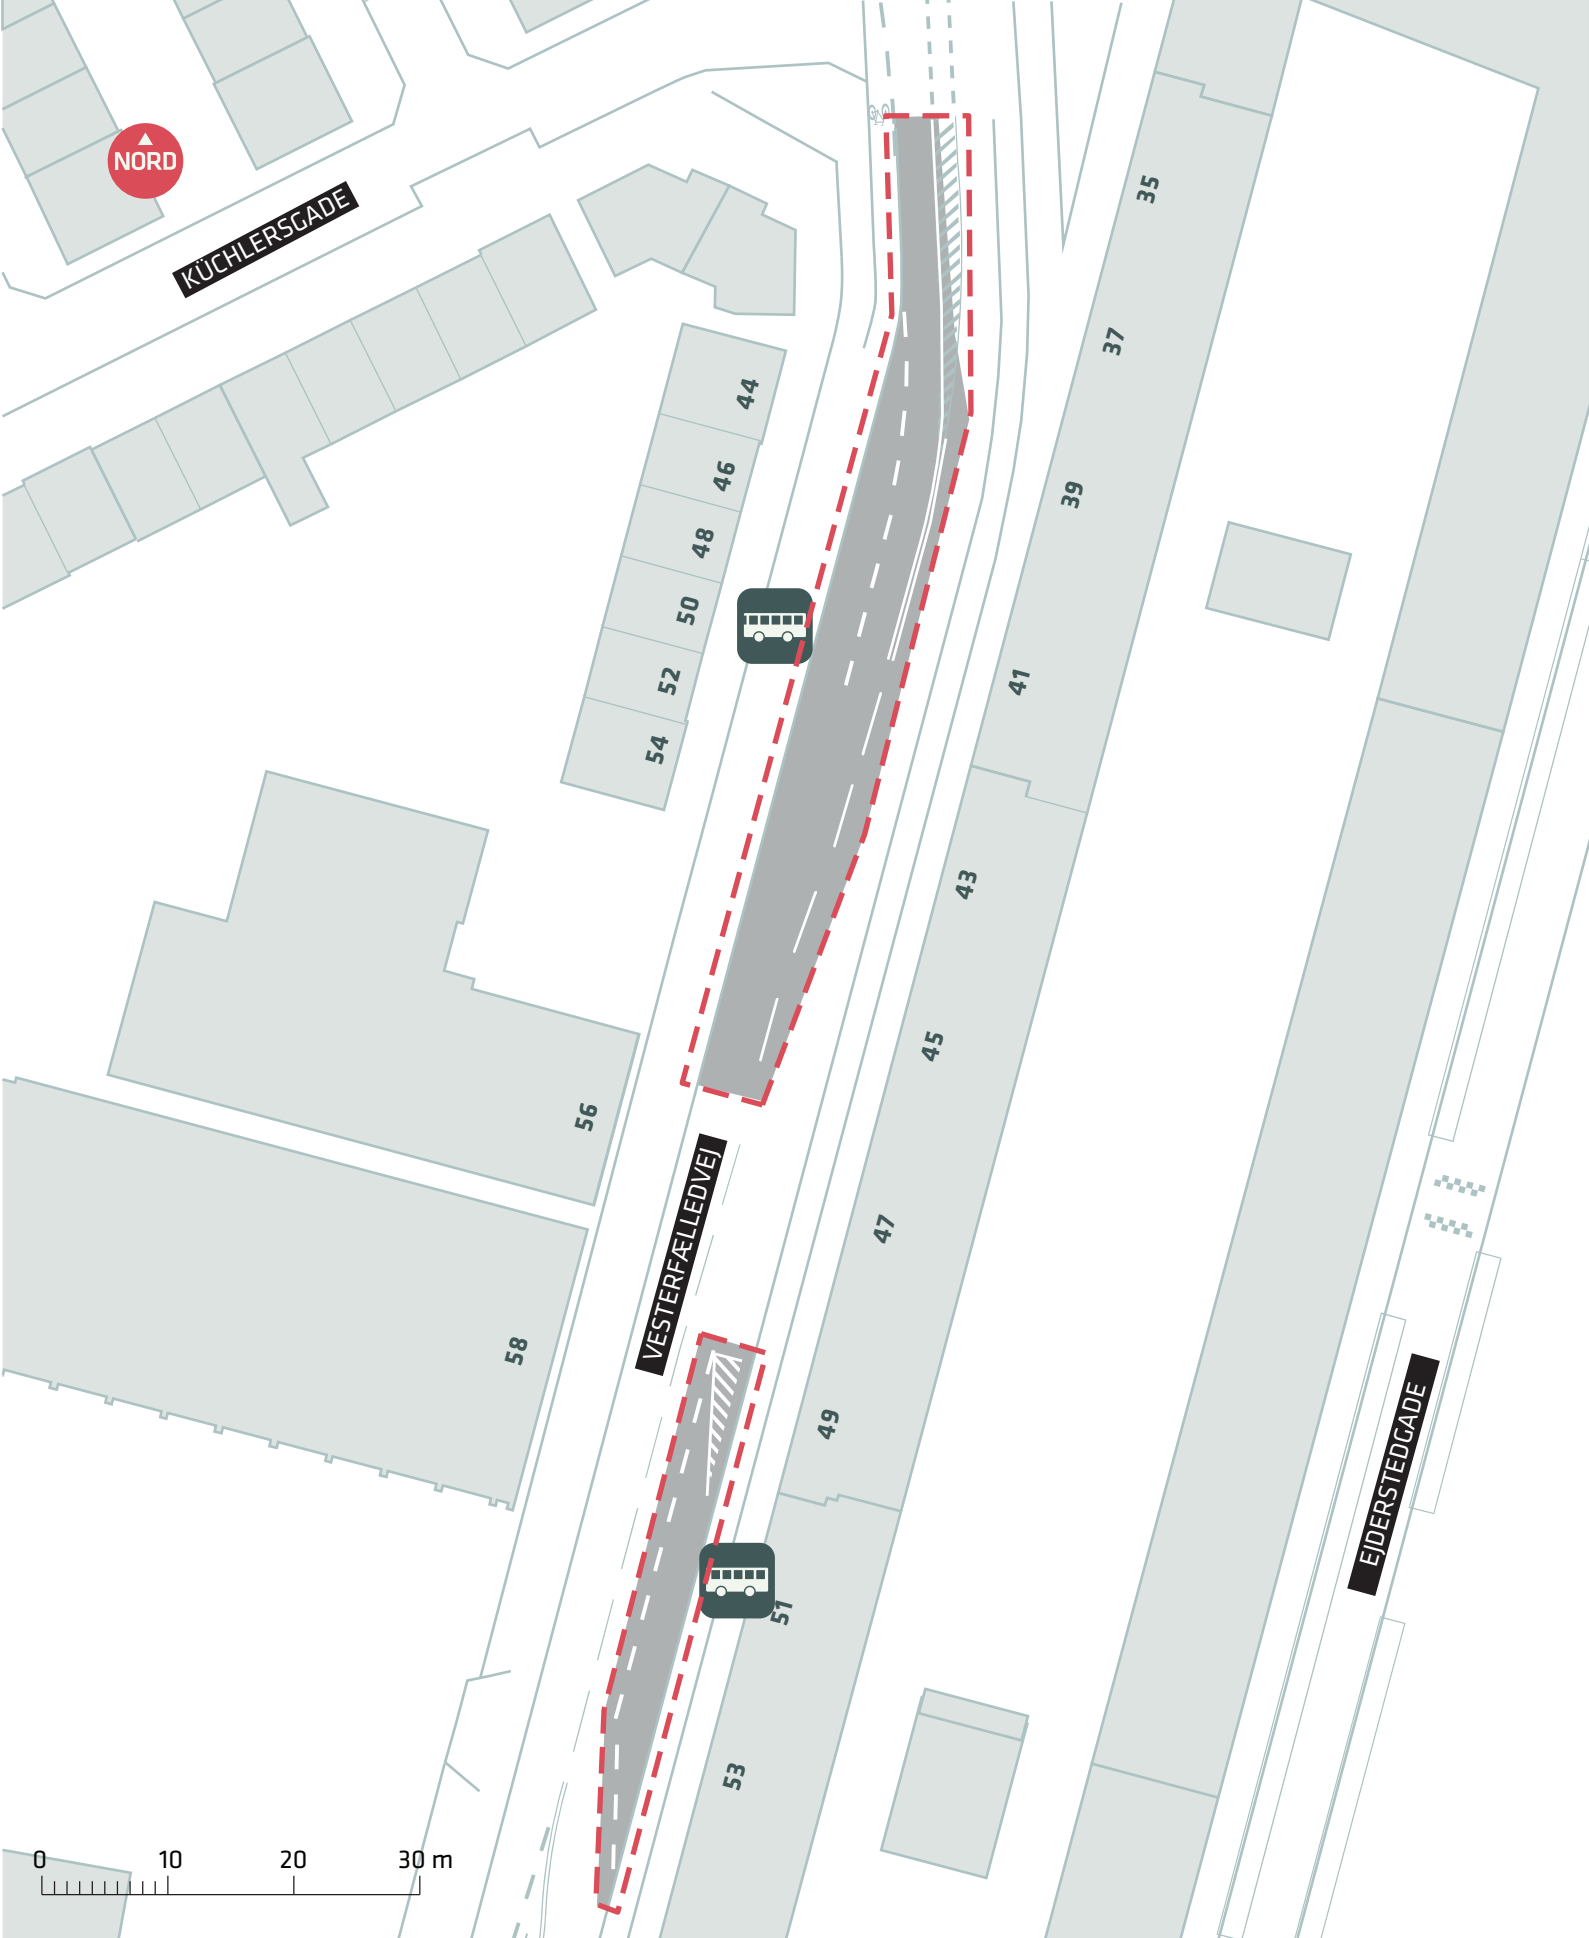

--- Anlægsområde

26

28

30

GAMMEL KØGE LANDEVEJ

ELLEBJERGVEJ

BUS

BUS

BUS

BUS

--- Anlægsområde

BUSNET 2019
Ellebjergvej (Gammel Køge Landevej)

Projektforslag
Bilag 4B

--- Anlægsområde

--- Anlægsområde

-  Anlægsområde
-  Træ fældes

BUSNET 2019
Vesterbrogade
Projektforslag
Bilag 4E

--- Anlægsområde

--- Anlægsområde

BUSNET 2019
Trianglen (Østerbrogade)

Projektorslag
Bilag 4C