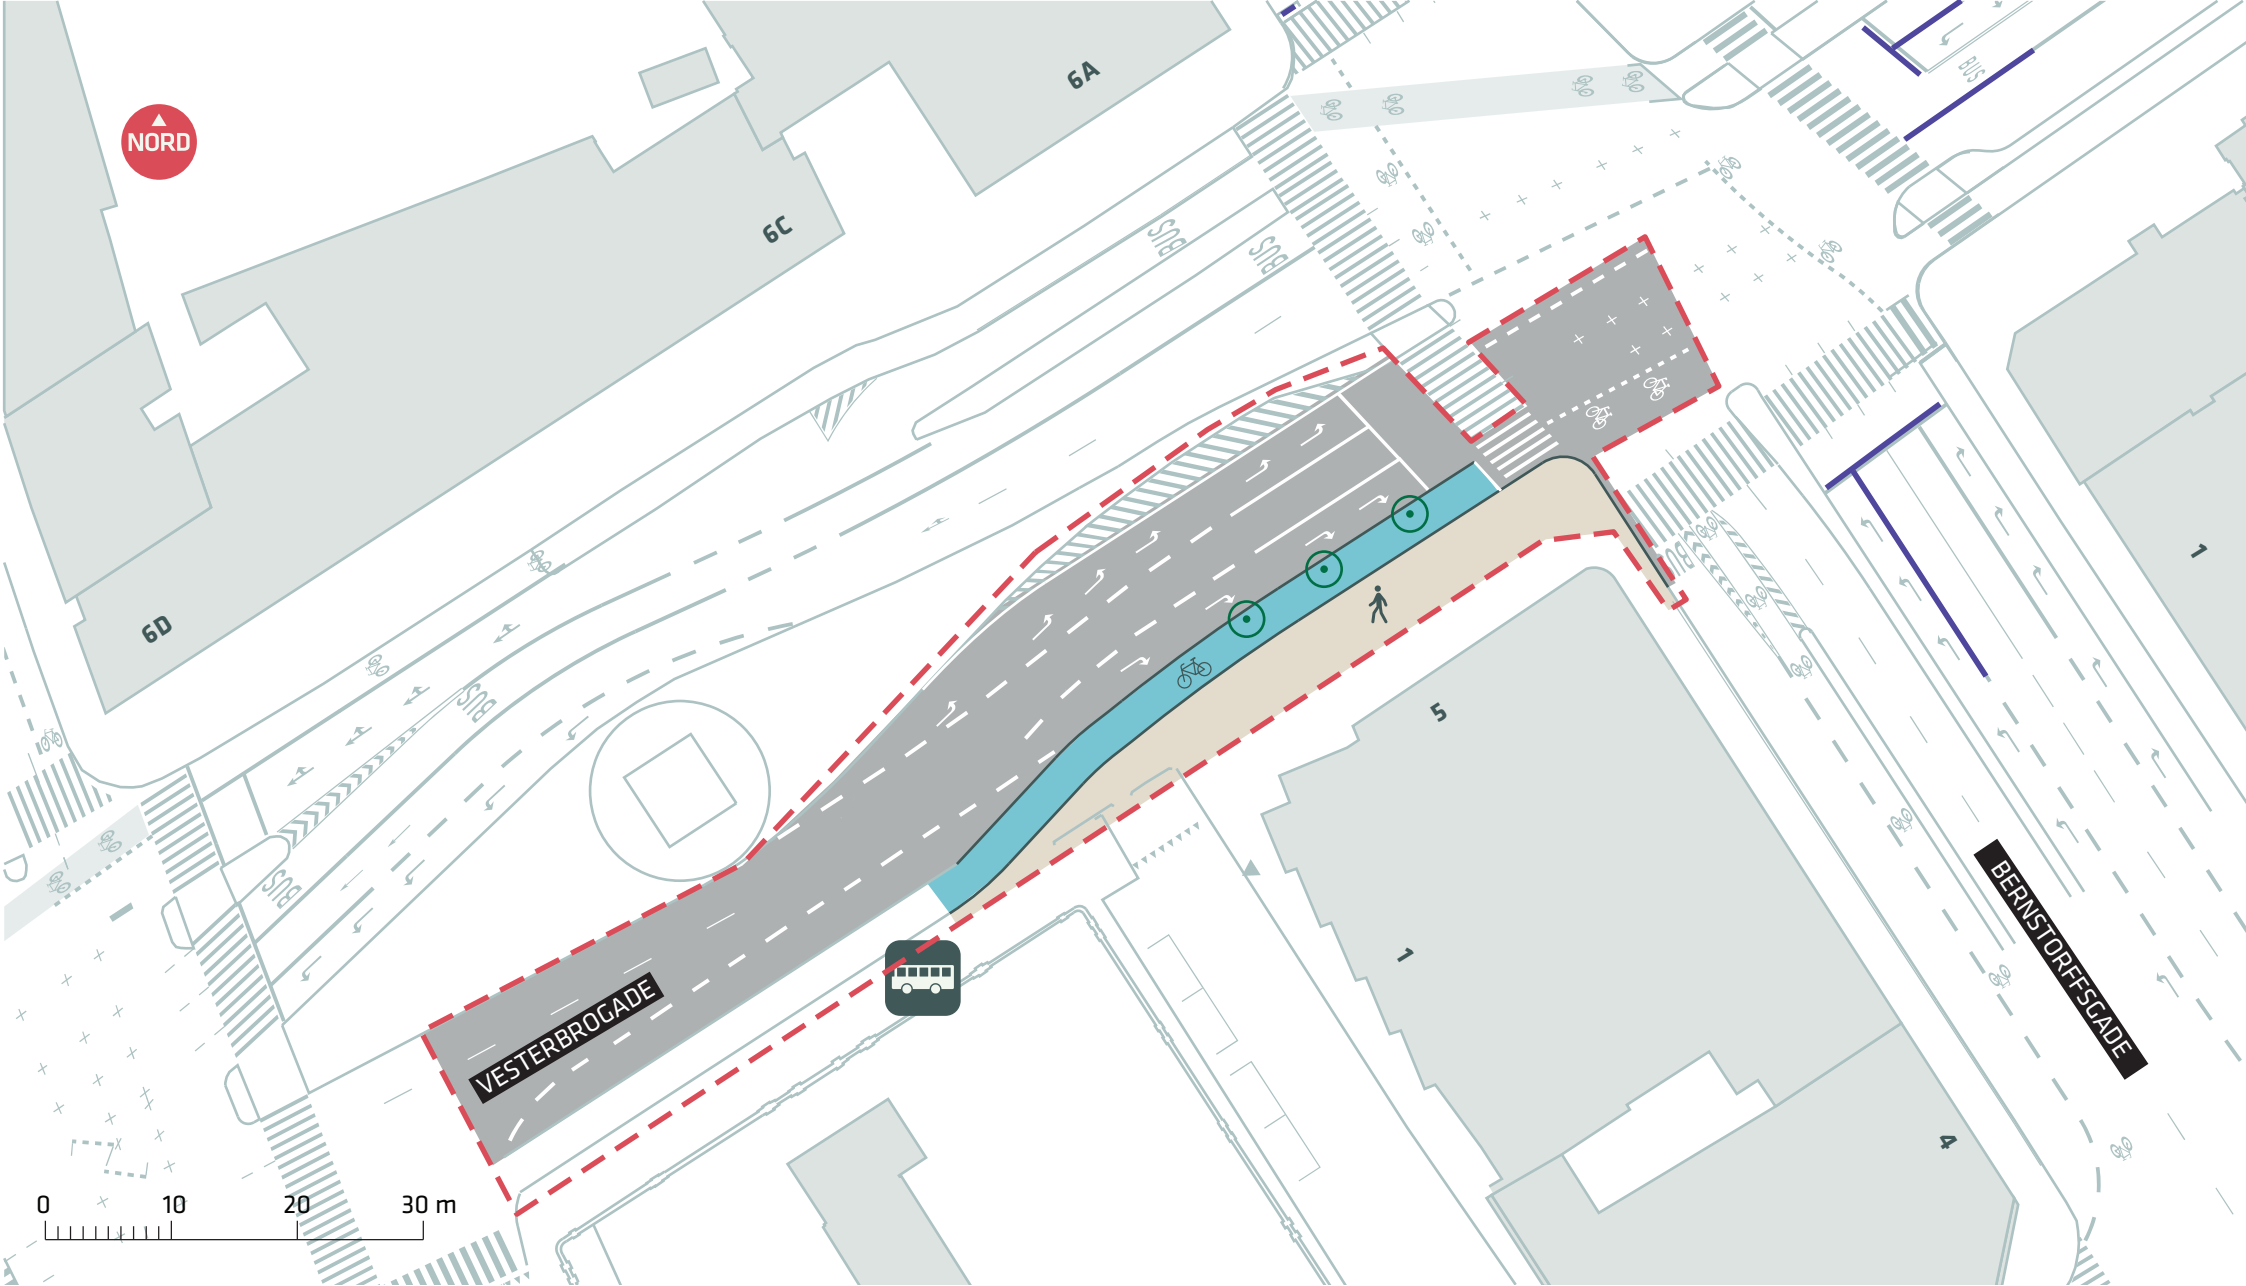

--- Anlægsområde

26

28

30

GAMMEL KØGE LANDEVEJ

ELLEBJERGVEJ

BUS

BUS

BUS

BUS

--- Anlægsområde

BUSNET 2019
Ellebjergvej (Gammel Køge Landevej)

Projektforslag
Bilag 4B

--- Anlægsområde

--- Anlægsområde

-  Anlægsområde
-  Træ fældes

BUSNET 2019
Vesterbrogade
Projektforslag
Bilag 4E

--- Anlægsområde

--- Anlægsområde

BUSNET 2019
Trianglen (Østerbrogade)

Projektorslag
Bilag 4C