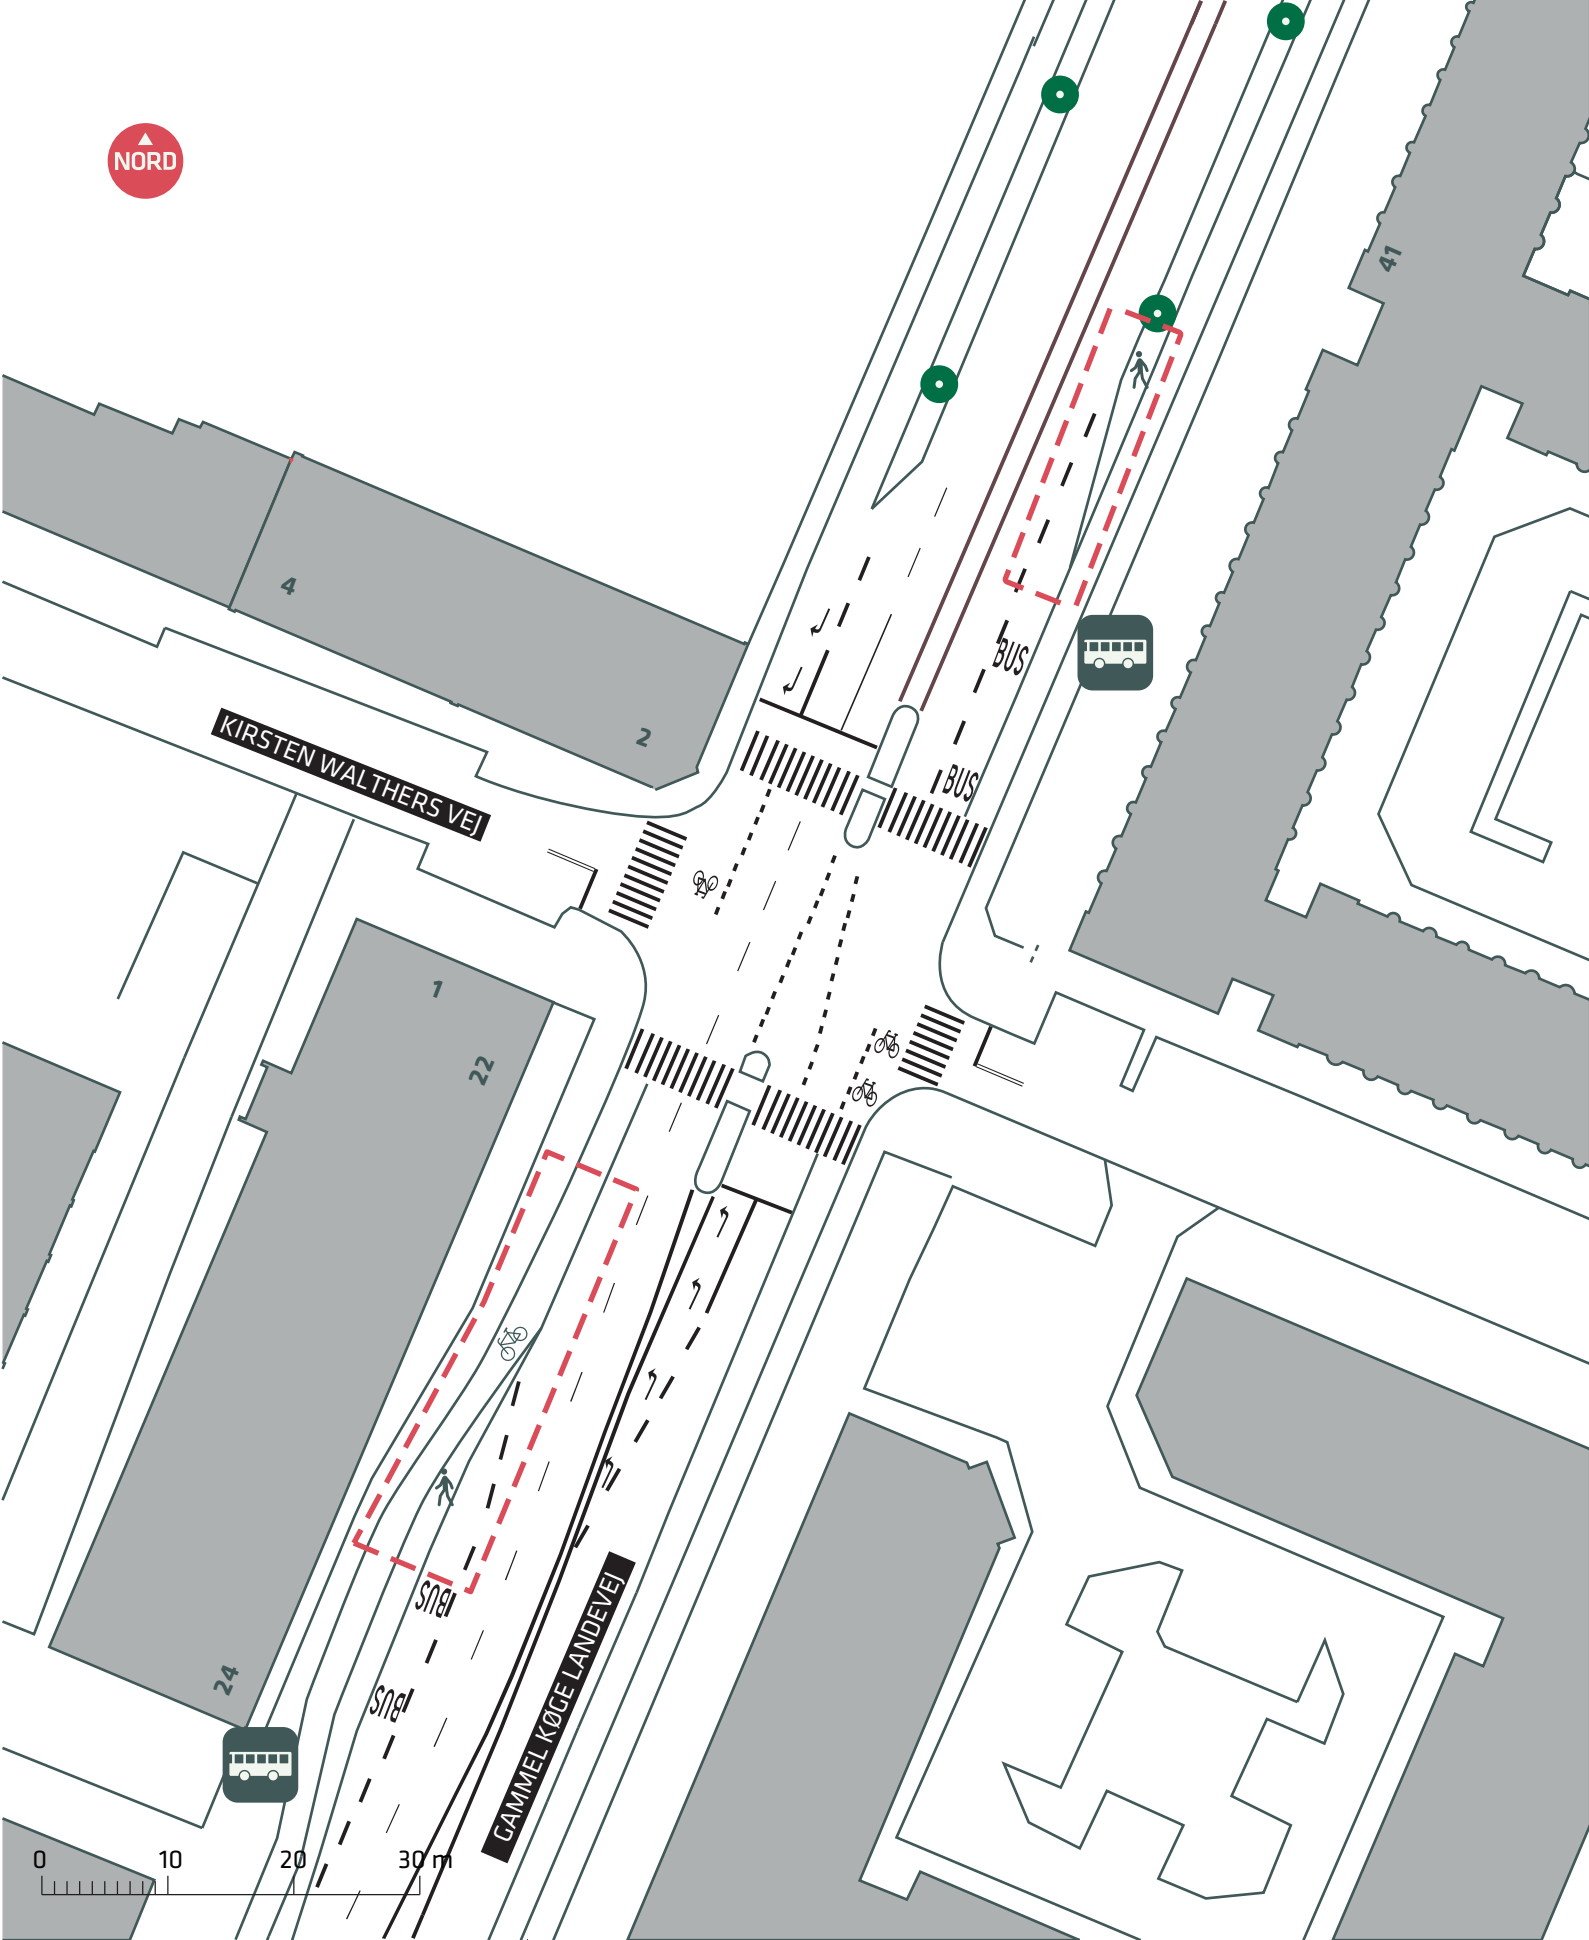

--- Anlægsområde

BUSNET 2019

Frederikssundsvej

Eksisterende forhold

Bilag 3A

--- Anlægsområde

BUSNET 2019
 Ellebjergervej (Gammel Køge Landevej)
 Eksisterende forhold
Bilag 3B

--- Anlægsområde

--- Anlægsområde

BUSNET 2019
Sluseholmen
Eksisterende forhold
Bilag 3D

NORD

- - - Anlægsområde
- Træ

BUSNET 2019
Vesterbrogade
 Eksisterende forhold
Bilag 3E

--- Anlægsområde

--- Anlægsområde

BUSNET 2019
Trianglen (Østerbrogade)
Eksisterende forhold
Bilag 3G