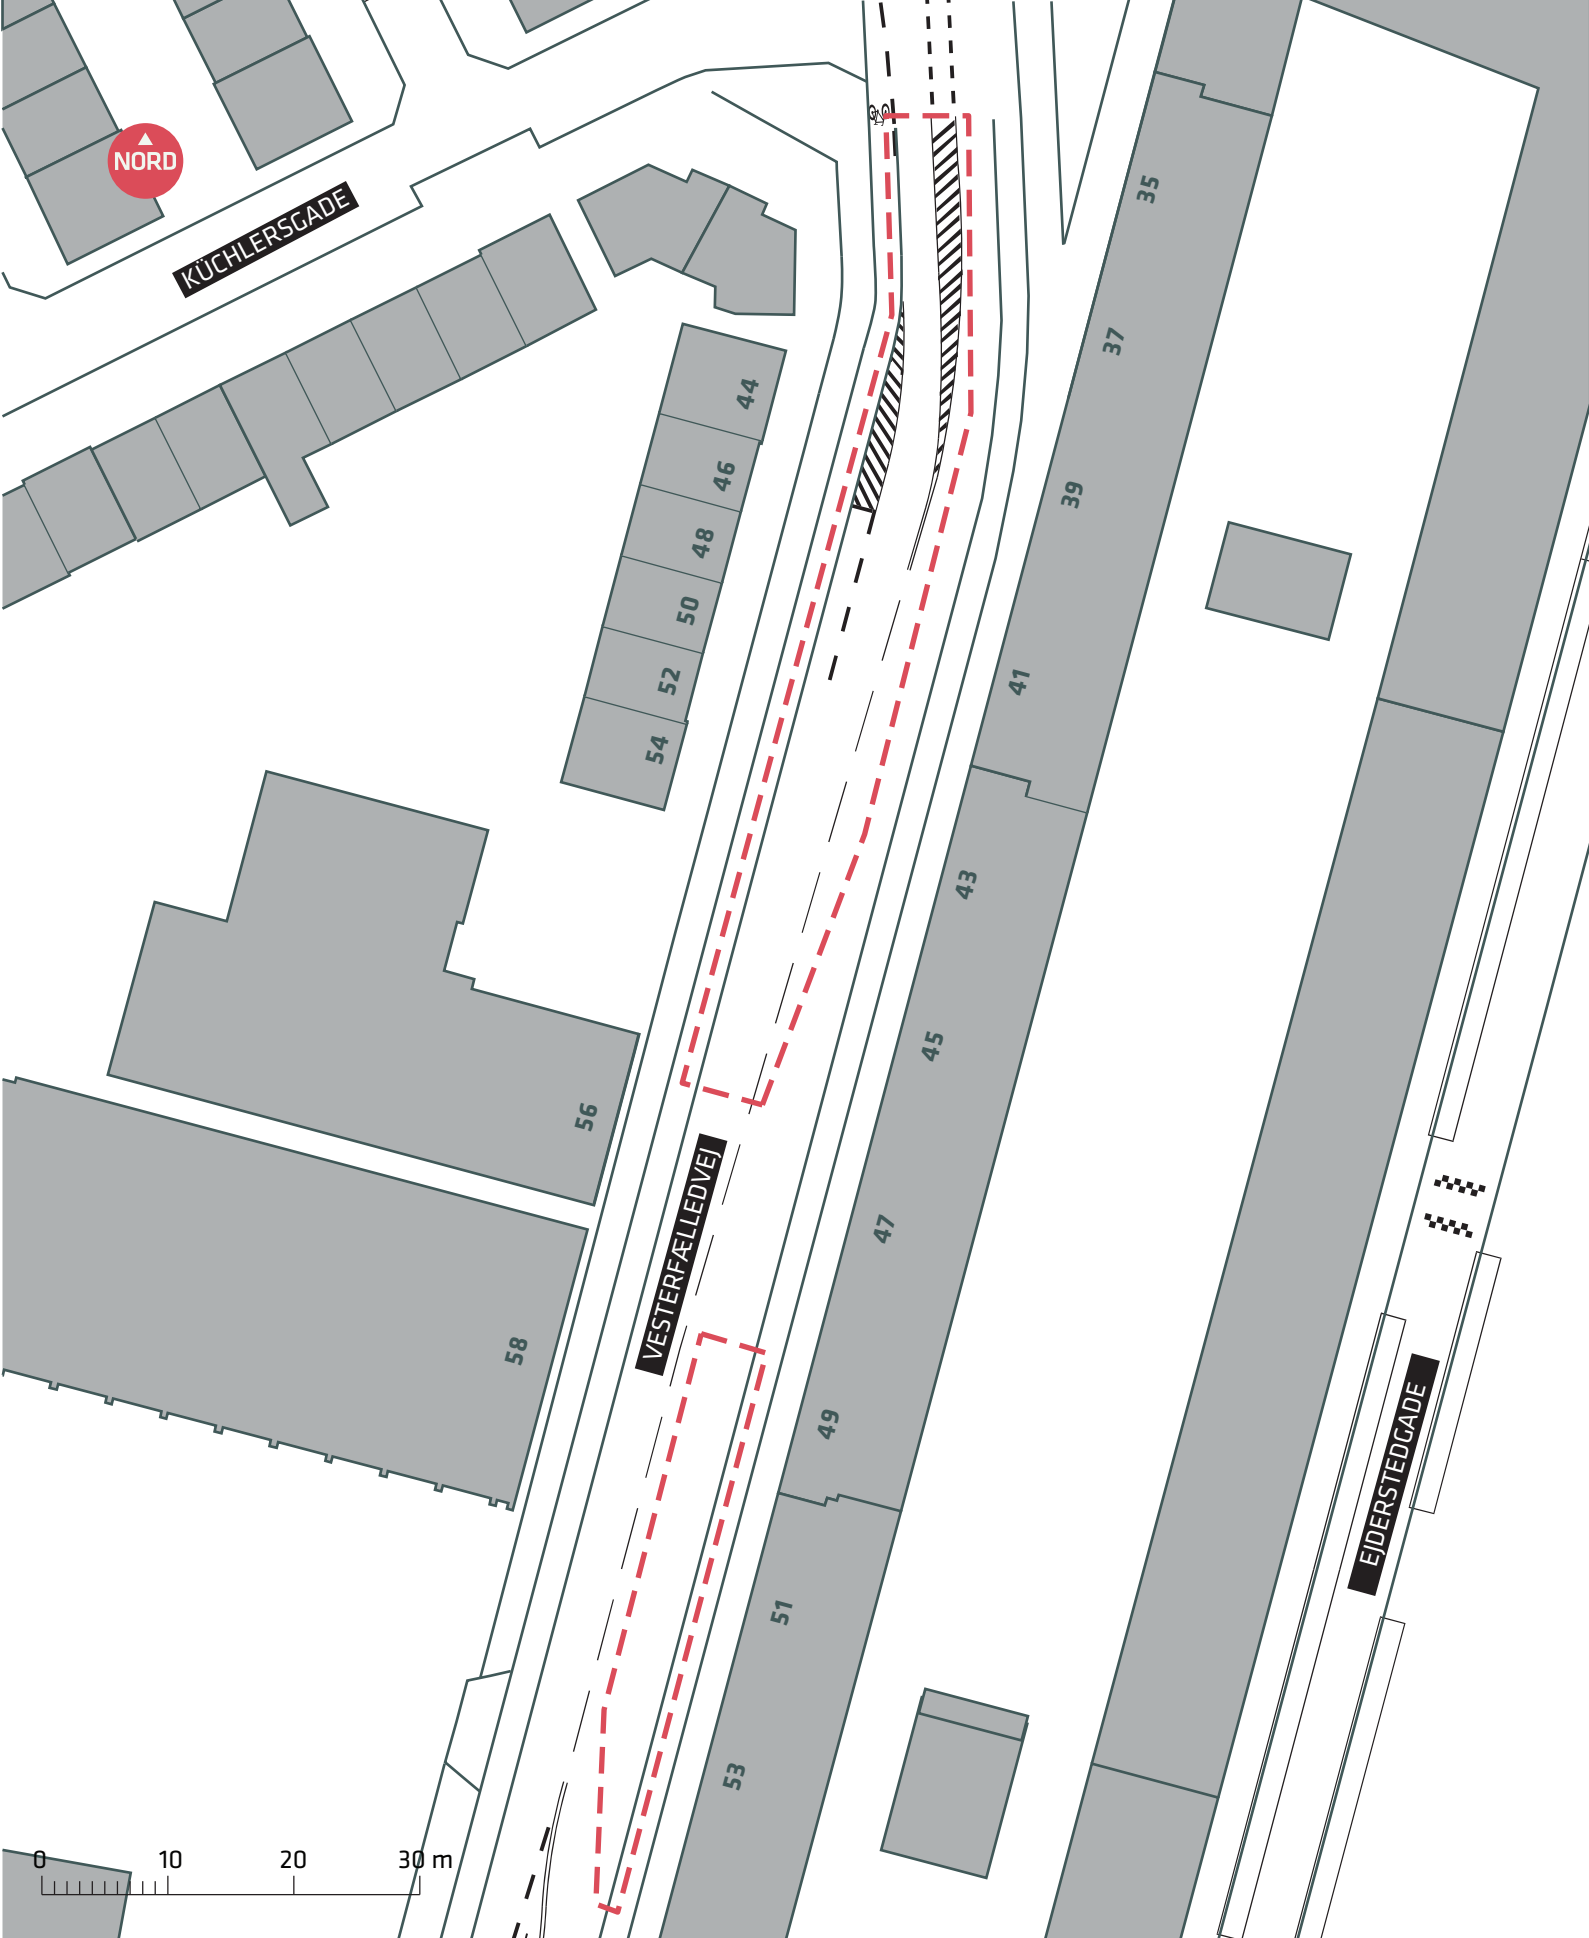

--- Anlægsområde

BUSNET 2019

Frederikssundsvej

Eksisterende forhold

Bilag 3A

--- Anlægsområde

BUSNET 2019
 Ellebjergervej (Gammel Køge Landevej)
 Eksisterende forhold
Bilag 3B

--- Anlægsområde

--- Anlægsområde

BUSNET 2019
Sluseholmen
Eksisterende forhold
Bilag 3D

NORD

- - - Anlægsområde
- Træ

BUSNET 2019
Vesterbrogade
 Eksisterende forhold
Bilag 3E

--- Anlægsområde

--- Anlægsområde

BUSNET 2019
Trianglen (Østerbrogade)
Eksisterende forhold
Bilag 3G