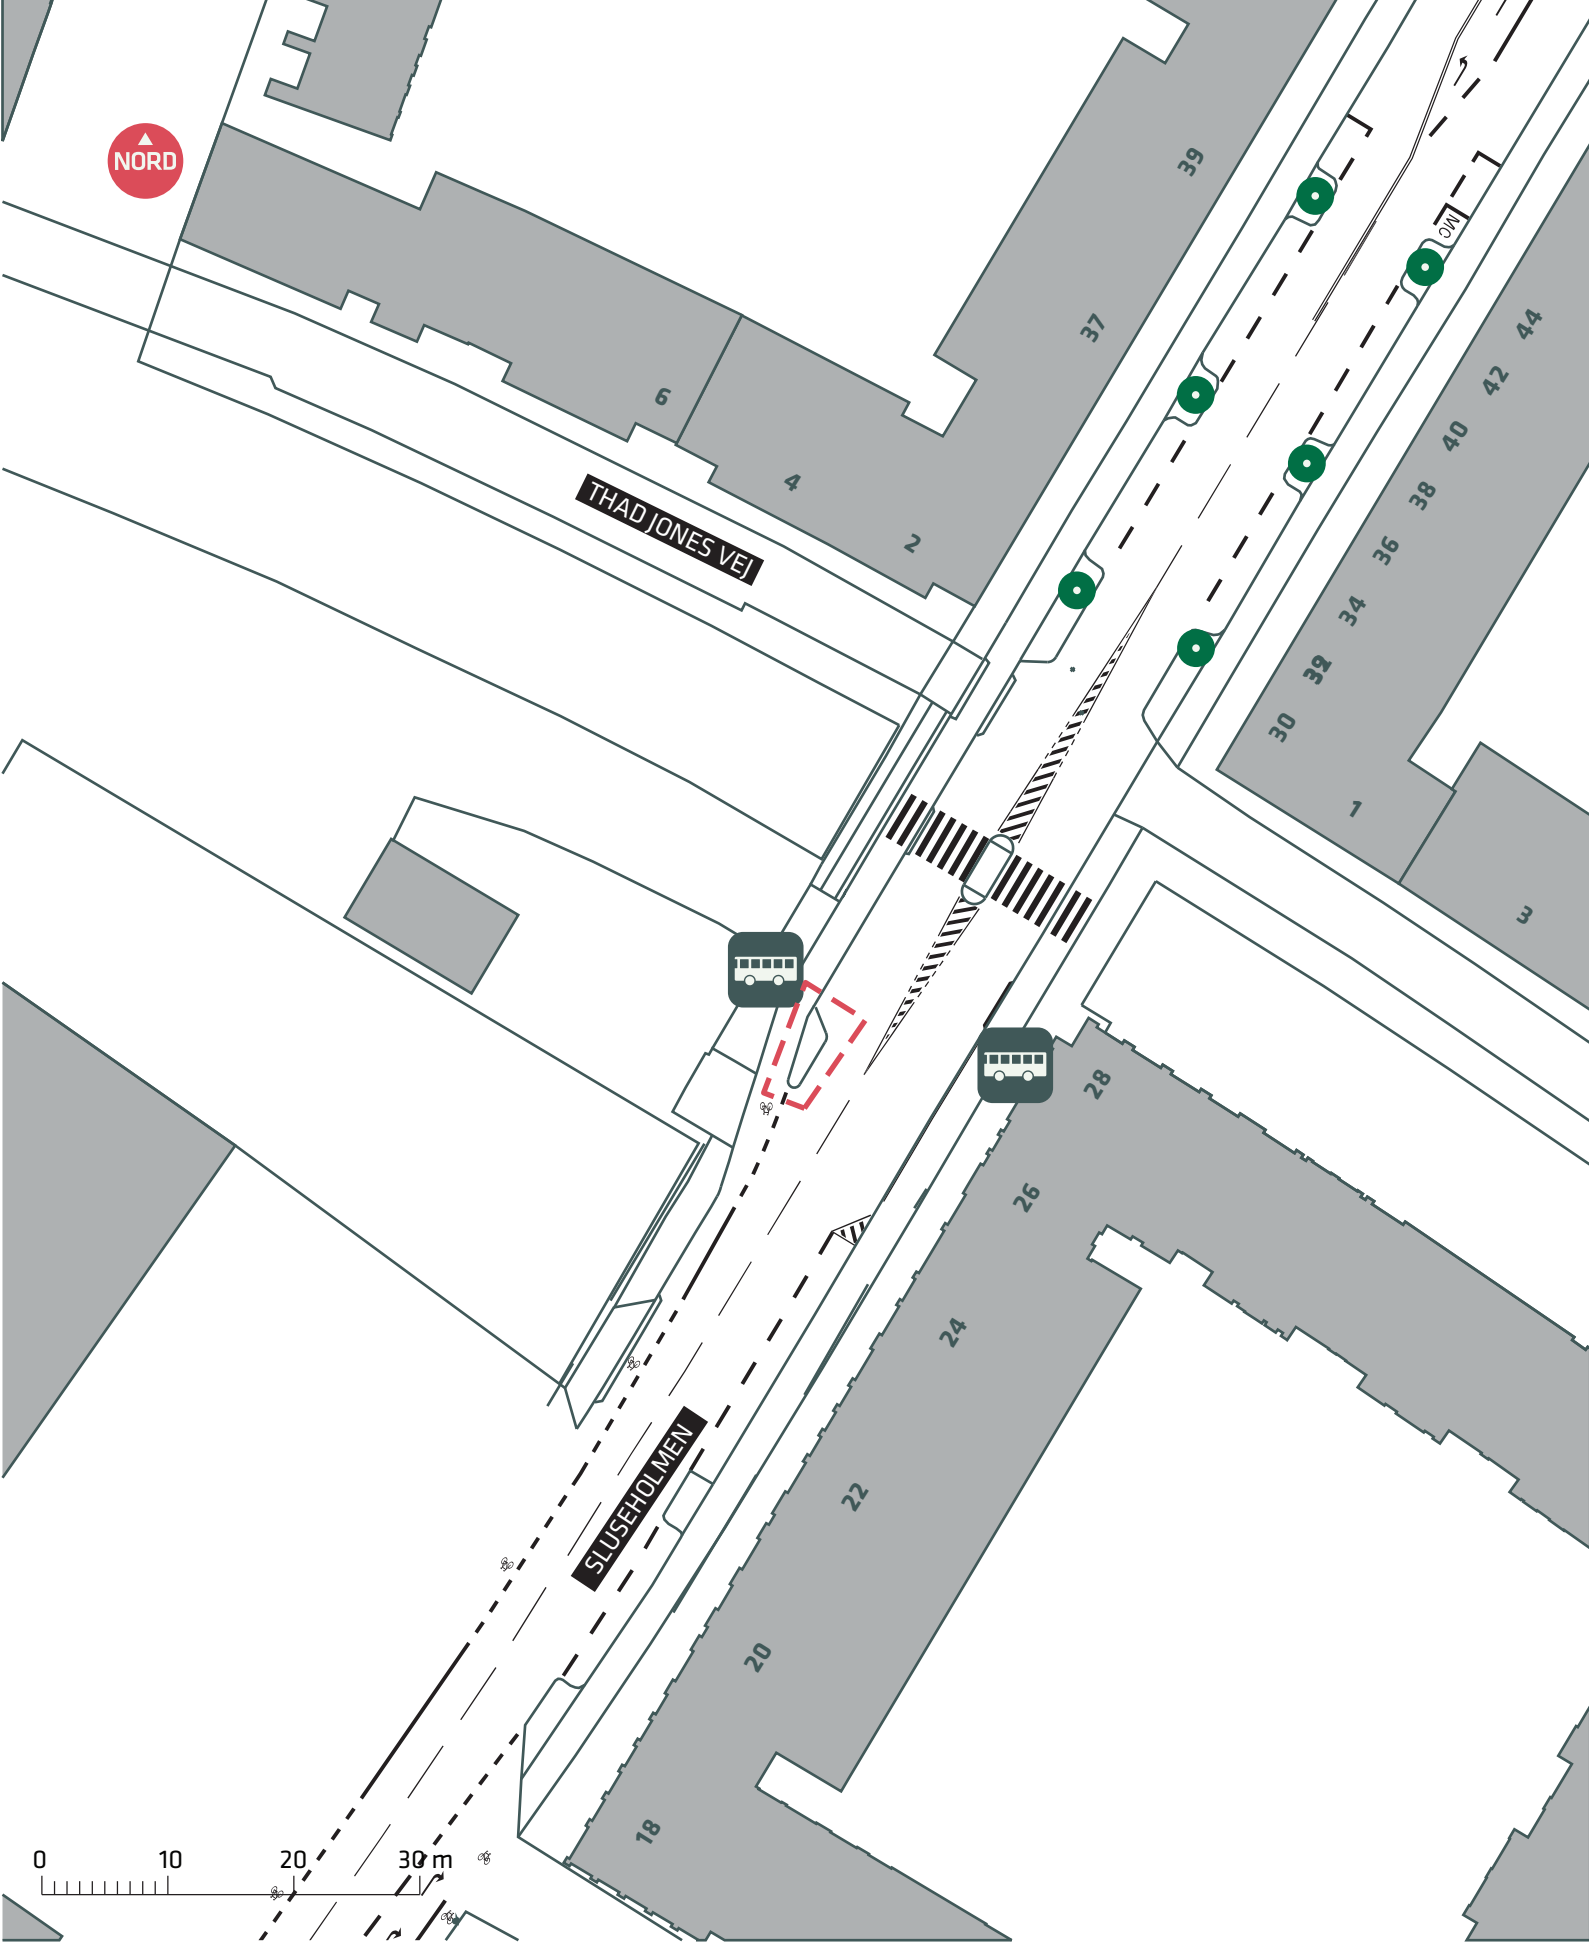

--- Anlægsområde

BUSNET 2019

Frederikssundsvej

Eksisterende forhold

Bilag 3A

--- Anlægsområde

BUSNET 2019
 Ellebjergervej (Gammel Køge Landevej)
 Eksisterende forhold
Bilag 3B

--- Anlægsområde

--- Anlægsområde

BUSNET 2019
Sluseholmen
Eksisterende forhold
Bilag 3D

NORD

- - - Anlægsområde
- Træ

BUSNET 2019
Vesterbrogade
 Eksisterende forhold
Bilag 3E

--- Anlægsområde

--- Anlægsområde

BUSNET 2019
Trianglen (Østerbrogade)
Eksisterende forhold
Bilag 3G