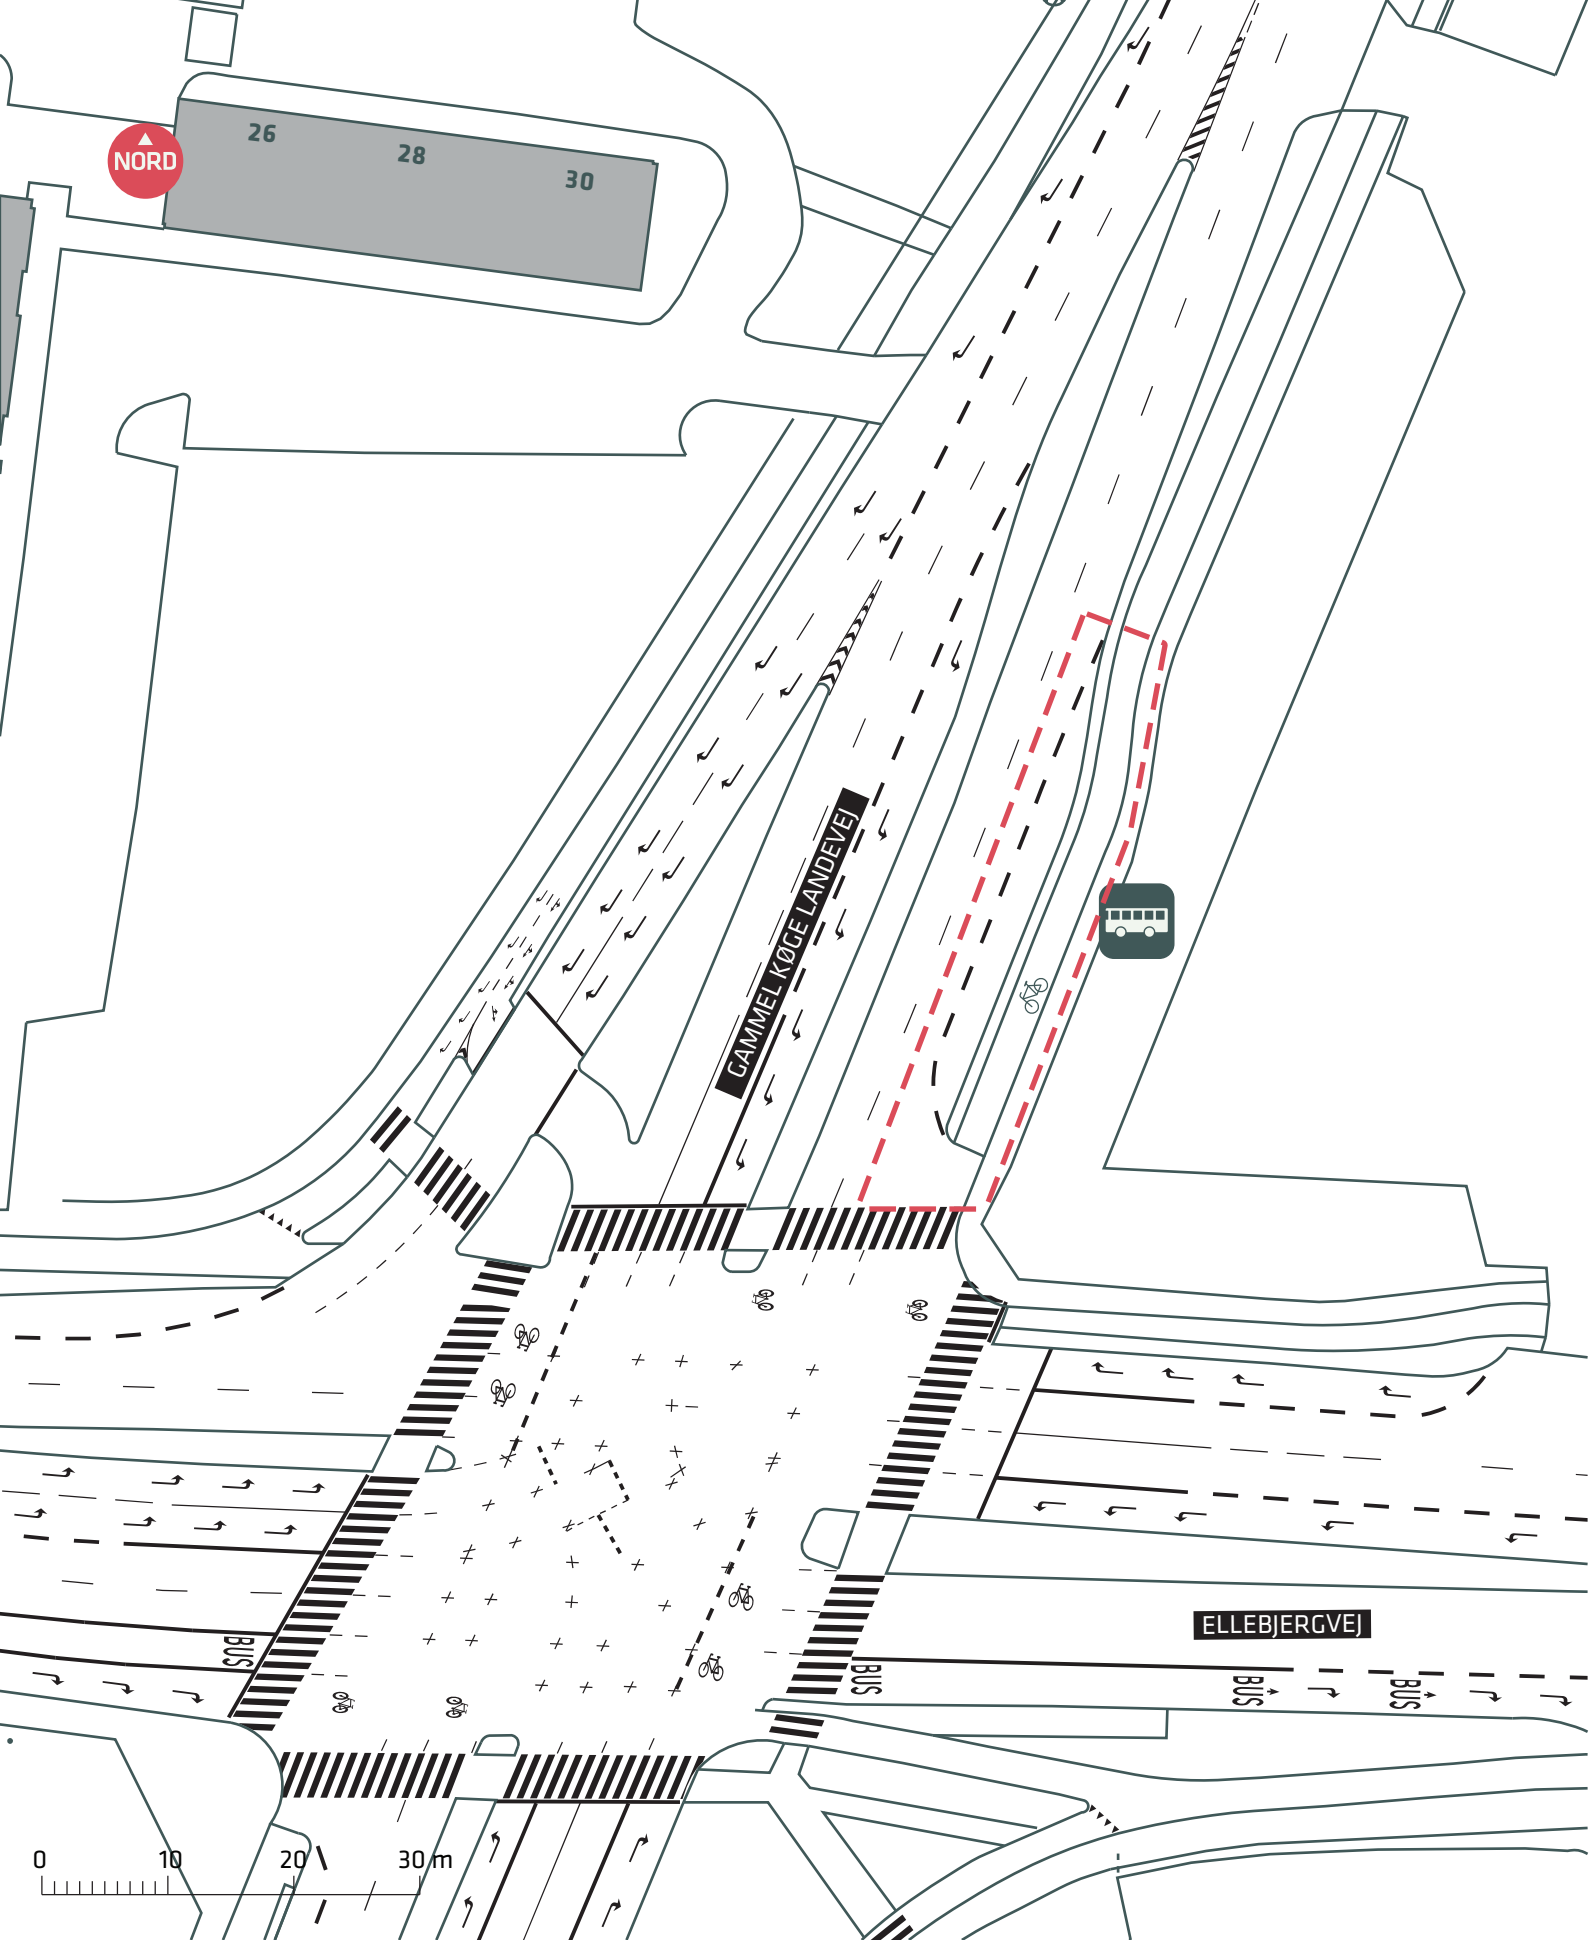

--- Anlægsområde

BUSNET 2019

Frederikssundsvej

Eksisterende forhold

Bilag 3A

--- Anlægsområde

BUSNET 2019
 Ellebjergervej (Gammel Køge Landevej)
 Eksisterende forhold
Bilag 3B

--- Anlægsområde

--- Anlægsområde

BUSNET 2019
Sluseholmen
Eksisterende forhold
Bilag 3D

NORD

- - - Anlægsområde
- Træ

BUSNET 2019
Vesterbrogade
 Eksisterende forhold
Bilag 3E

--- Anlægsområde

--- Anlægsområde

BUSNET 2019
Trianglen (Østerbrogade)
Eksisterende forhold
Bilag 3G