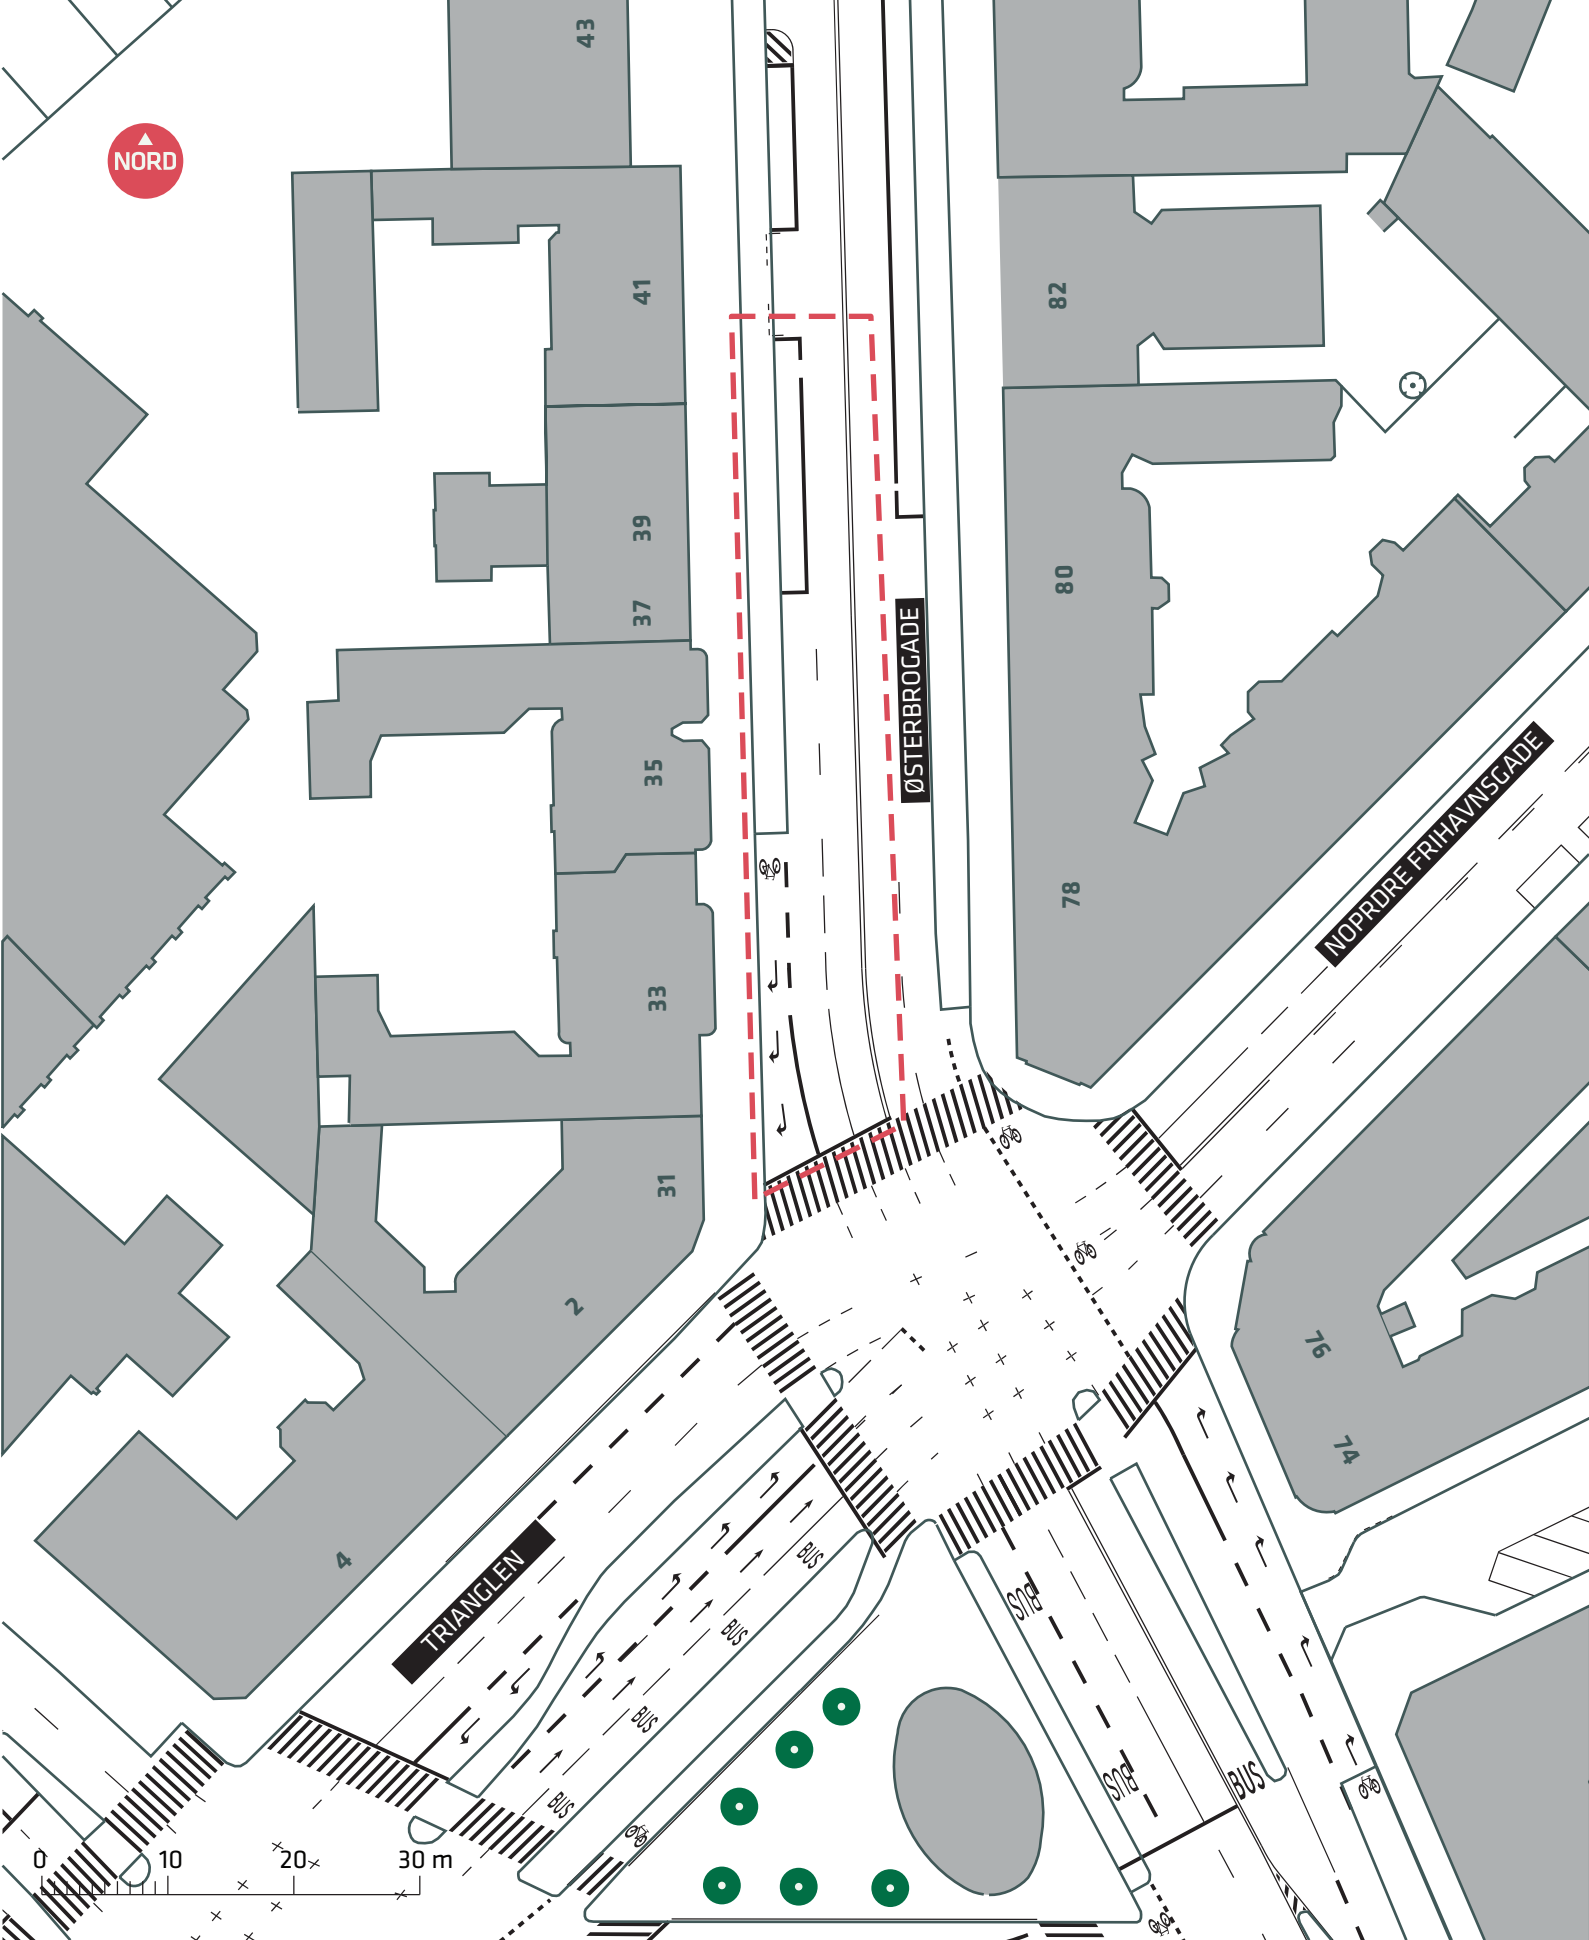

--- Anlægsområde

BUSNET 2019

Frederikssundsvej

Eksisterende forhold

Bilag 3A

--- Anlægsområde

BUSNET 2019
 Ellebjergervej (Gammel Køge Landevej)
 Eksisterende forhold
Bilag 3B

--- Anlægsområde

--- Anlægsområde

BUSNET 2019
Sluseholmen
Eksisterende forhold
Bilag 3D

NORD

- - - Anlægsområde
- Træ

BUSNET 2019
Vesterbrogade
 Eksisterende forhold
Bilag 3E

--- Anlægsområde

--- Anlægsområde

BUSNET 2019
Trianglen (Østerbrogade)
Eksisterende forhold
Bilag 3G