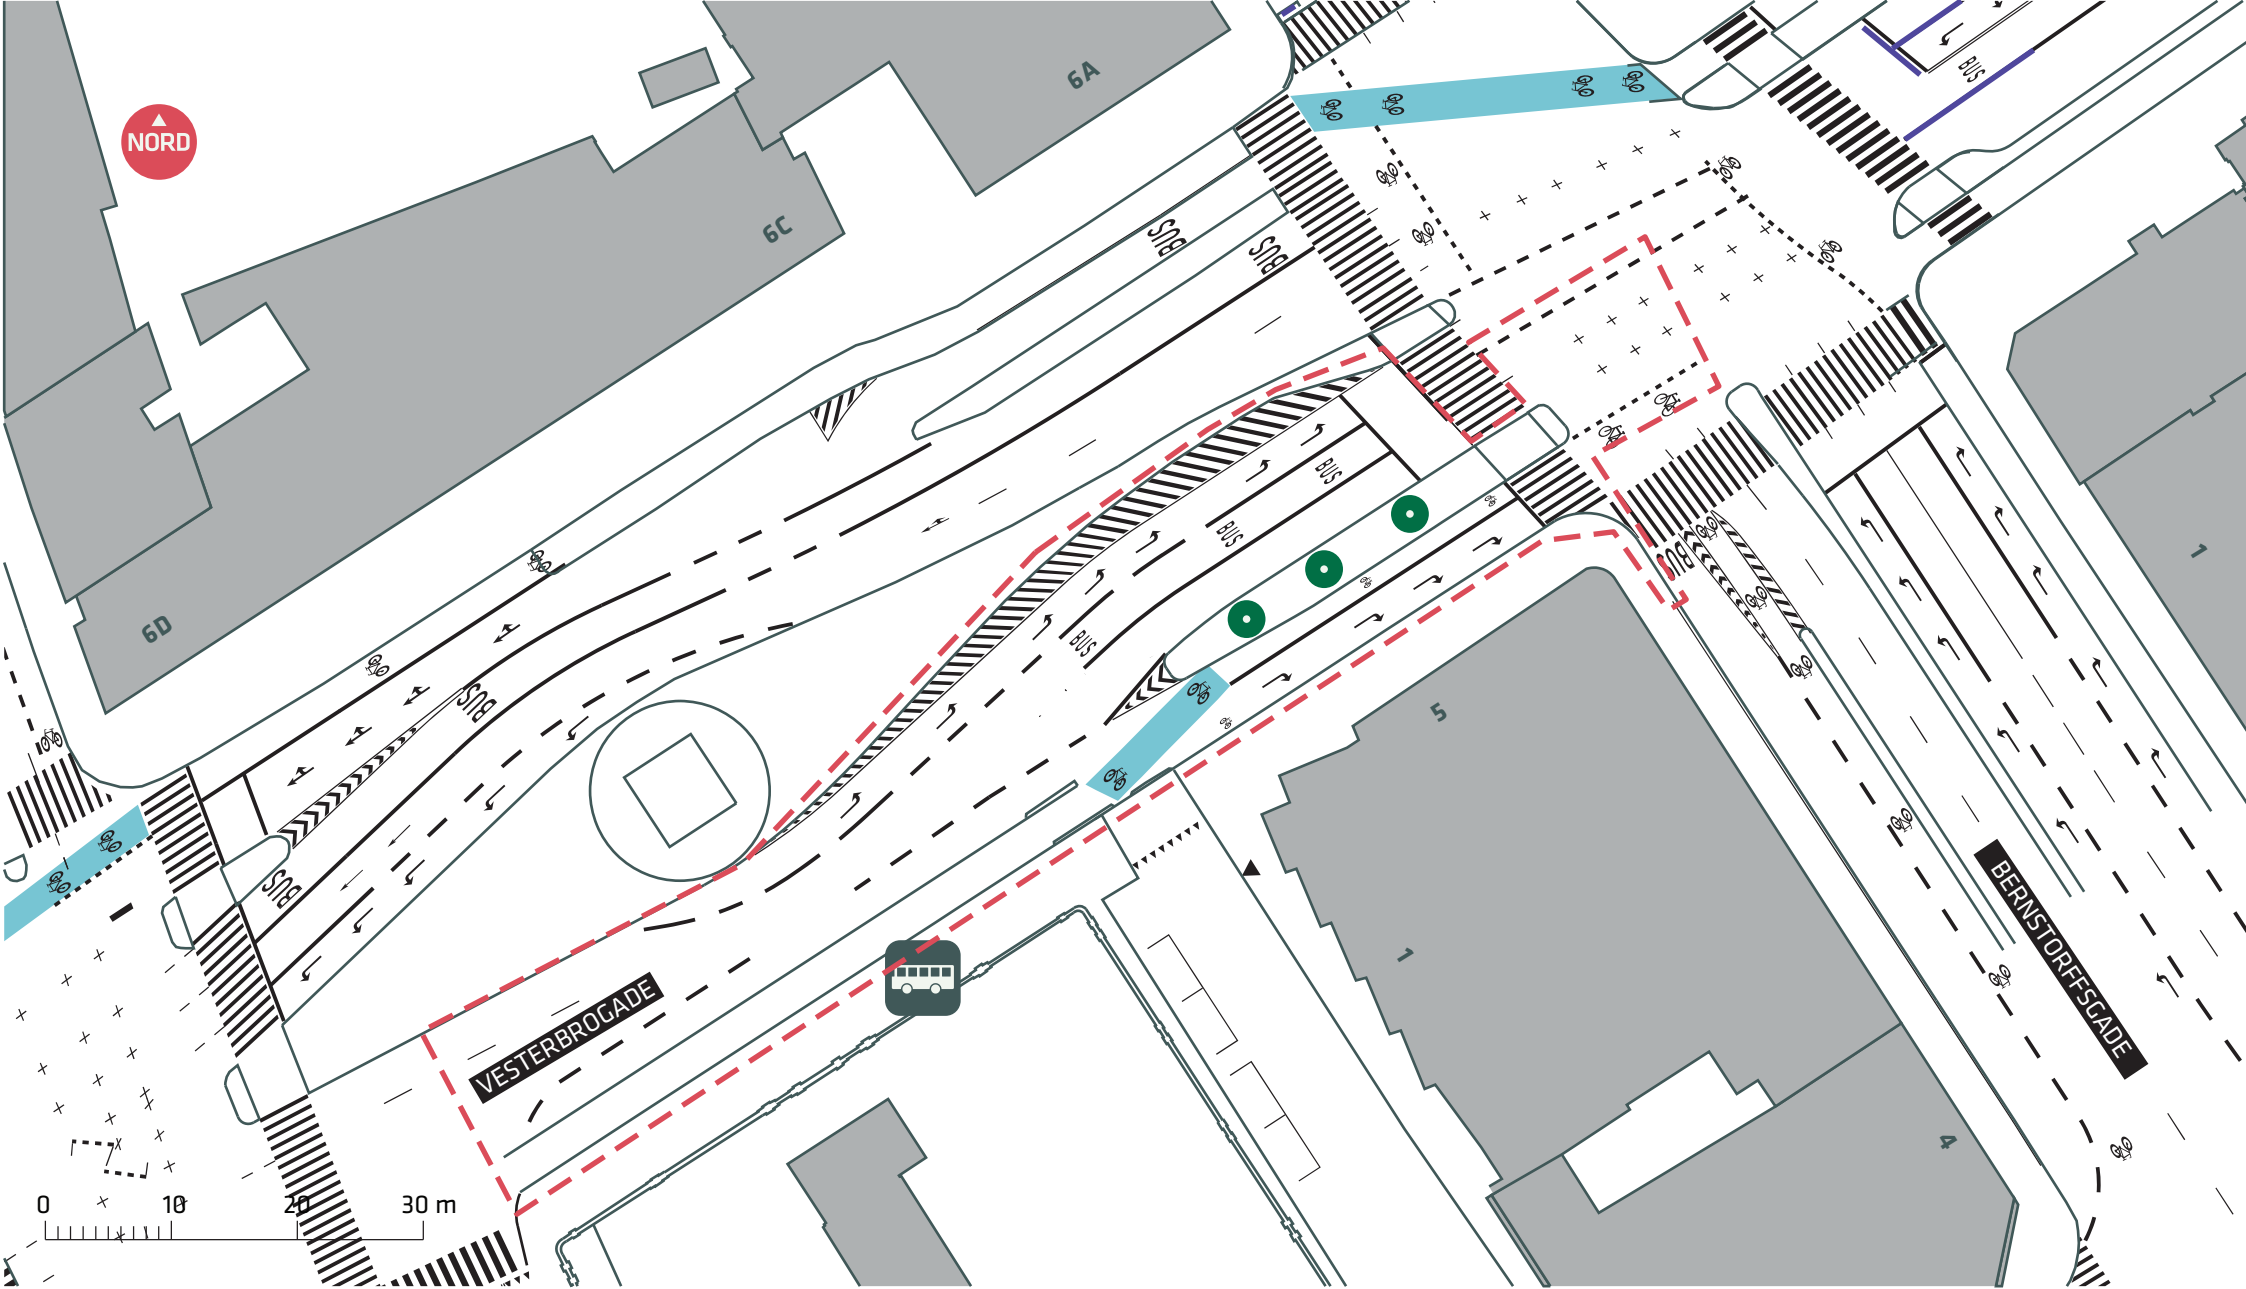

--- Anlægsområde

BUSNET 2019

Frederikssundsvej

Eksisterende forhold

Bilag 3A

--- Anlægsområde

BUSNET 2019
 Ellebjergervej (Gammel Køge Landevej)
 Eksisterende forhold
Bilag 3B

--- Anlægsområde

--- Anlægsområde

BUSNET 2019
Sluseholmen
Eksisterende forhold
Bilag 3D

NORD

- - - Anlægsområde
- Træ

BUSNET 2019
Vesterbrogade
 Eksisterende forhold
Bilag 3E

--- Anlægsområde

--- Anlægsområde

BUSNET 2019
Trianglen (Østerbrogade)
Eksisterende forhold
Bilag 3G