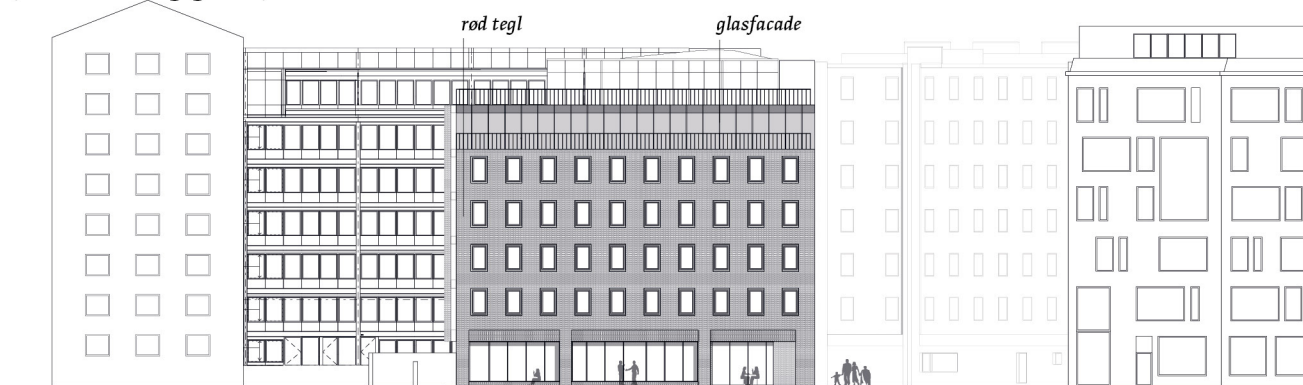

# Bilag 10. Ny lokalplante­ning nr. 5. Materialevalg og farver og ny lokalplante­ning nr. 6. Udformning af vinduer.

## Tegning nr. 5 - Materialevalg og farver

Østfacade  
(set fra Borgergade)

Tegning nr. 6 - Udformning af vinduer i facader med røde og mørke tegl