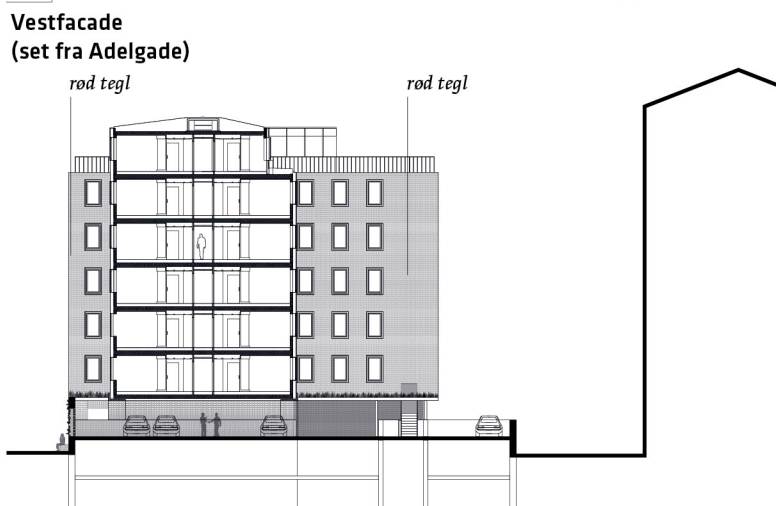

# Bilag 10. Ny lokalplante­ning nr. 5. Materialevalg og farver og ny lokalplante­ning nr. 6. Udformning af vinduer.

## Tegning nr. 5 - Materialevalg og farver

Østfacade  
(set fra Borgergade)

Tegning nr. 6 - Udformning af vinduer i facader med røde og mørke tegl