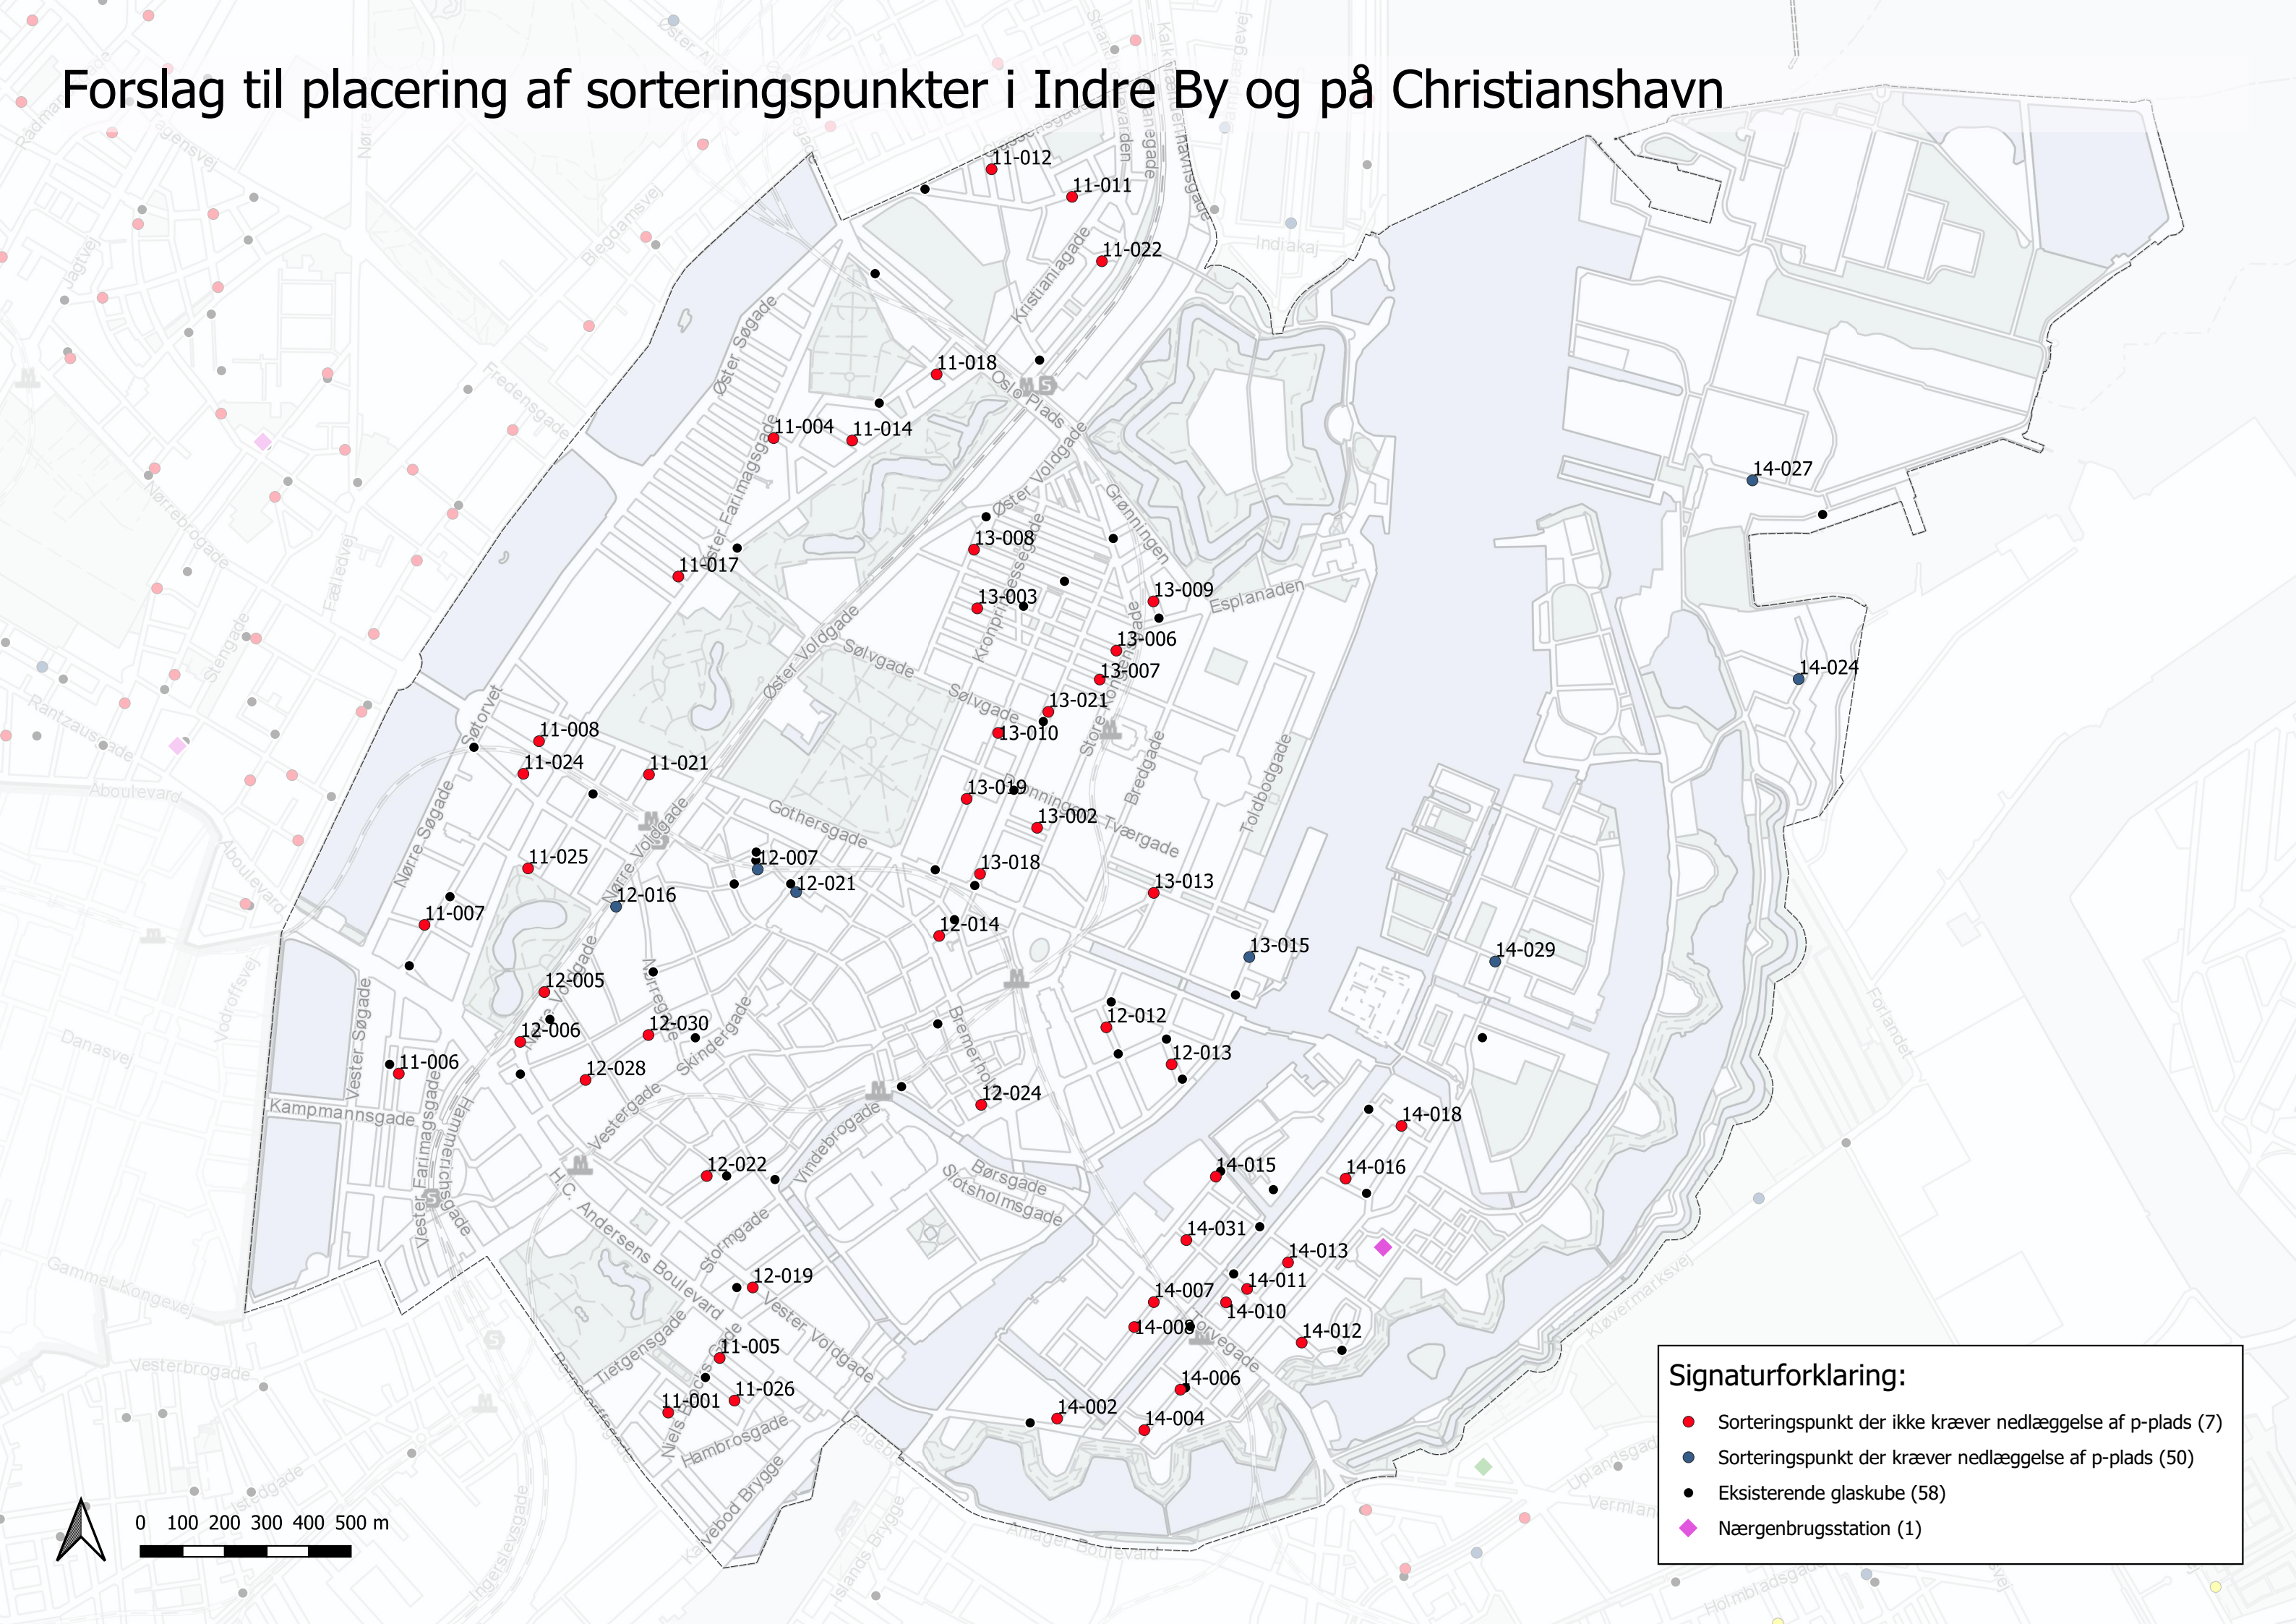

Forslag til placering af sorteringspunkter i Indre By og på Christianshavn

- Signaturforklaring:**
- Sorteringspunkt der ikke kræver nedlæggelse af p-plads (7)
 - Sorteringspunkt der kræver nedlæggelse af p-plads (50)
 - Eksisterende glaskube (58)
 - ◆ Nærgenbrugsstation (1)