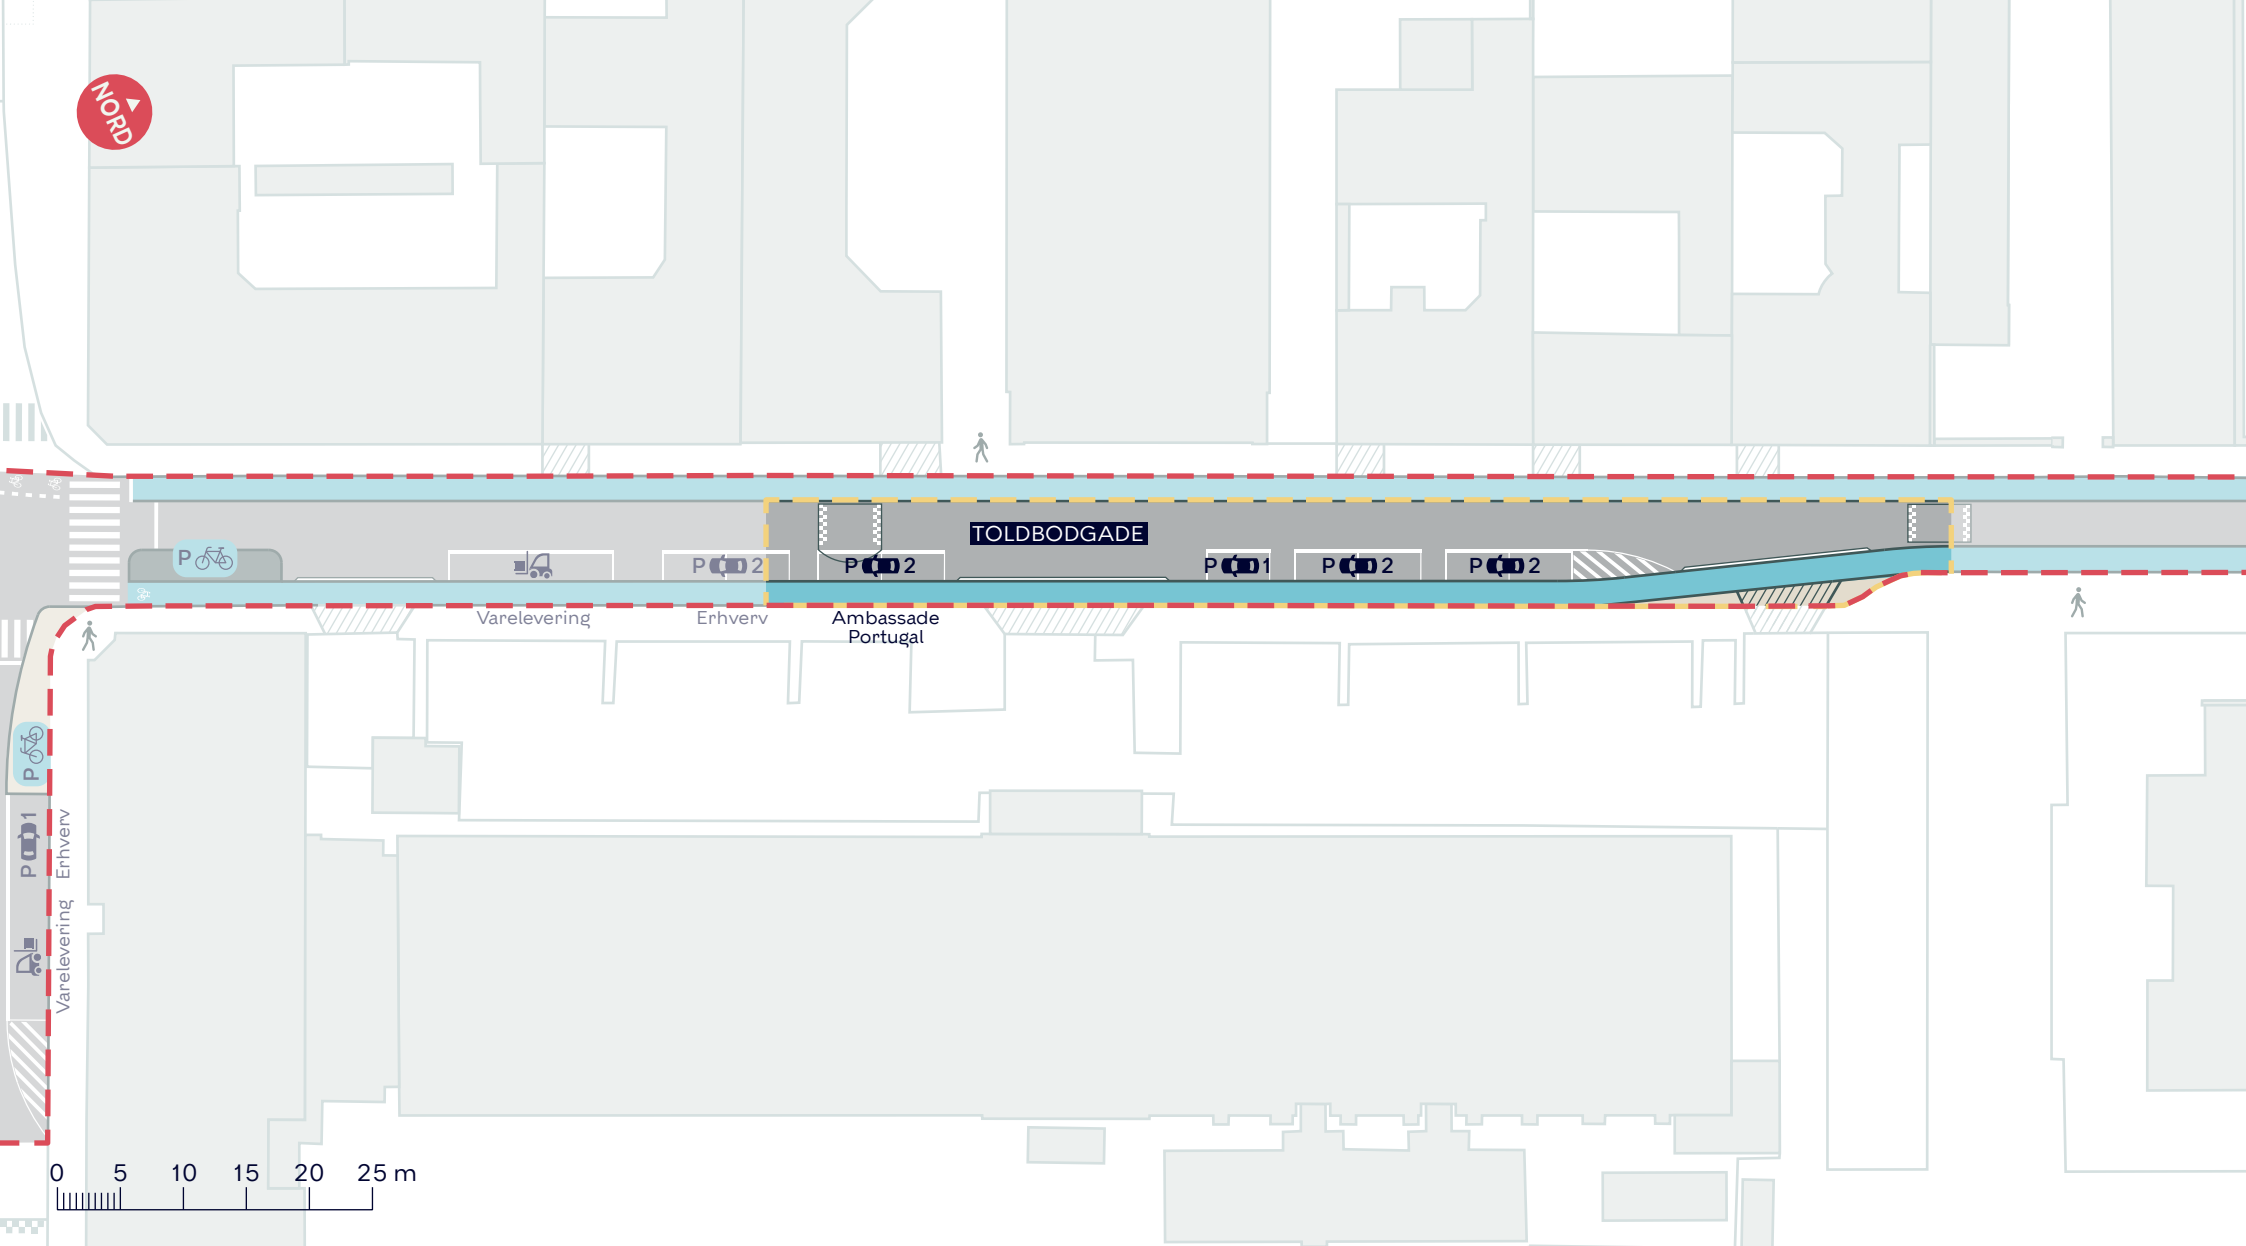

NORD

- Anlægsområde
- Politisk råderum
- Cykelsti
- Fortov
- Overkørsel
- Eksisterende overkørsel

**TOLDBODGADE**  
*Indre By*  
 Politisk råderum  
**BILAG 6A**

NORD

- - - Anlægsområde
- Cykelsti
- Fortov
- //// Overkørsel
- ///// Eksisterende overkørsel
- - - Politisk råderum

**TOLBODGADE**  
Indre By  
Politisk råderum  
**BILAG 6B**