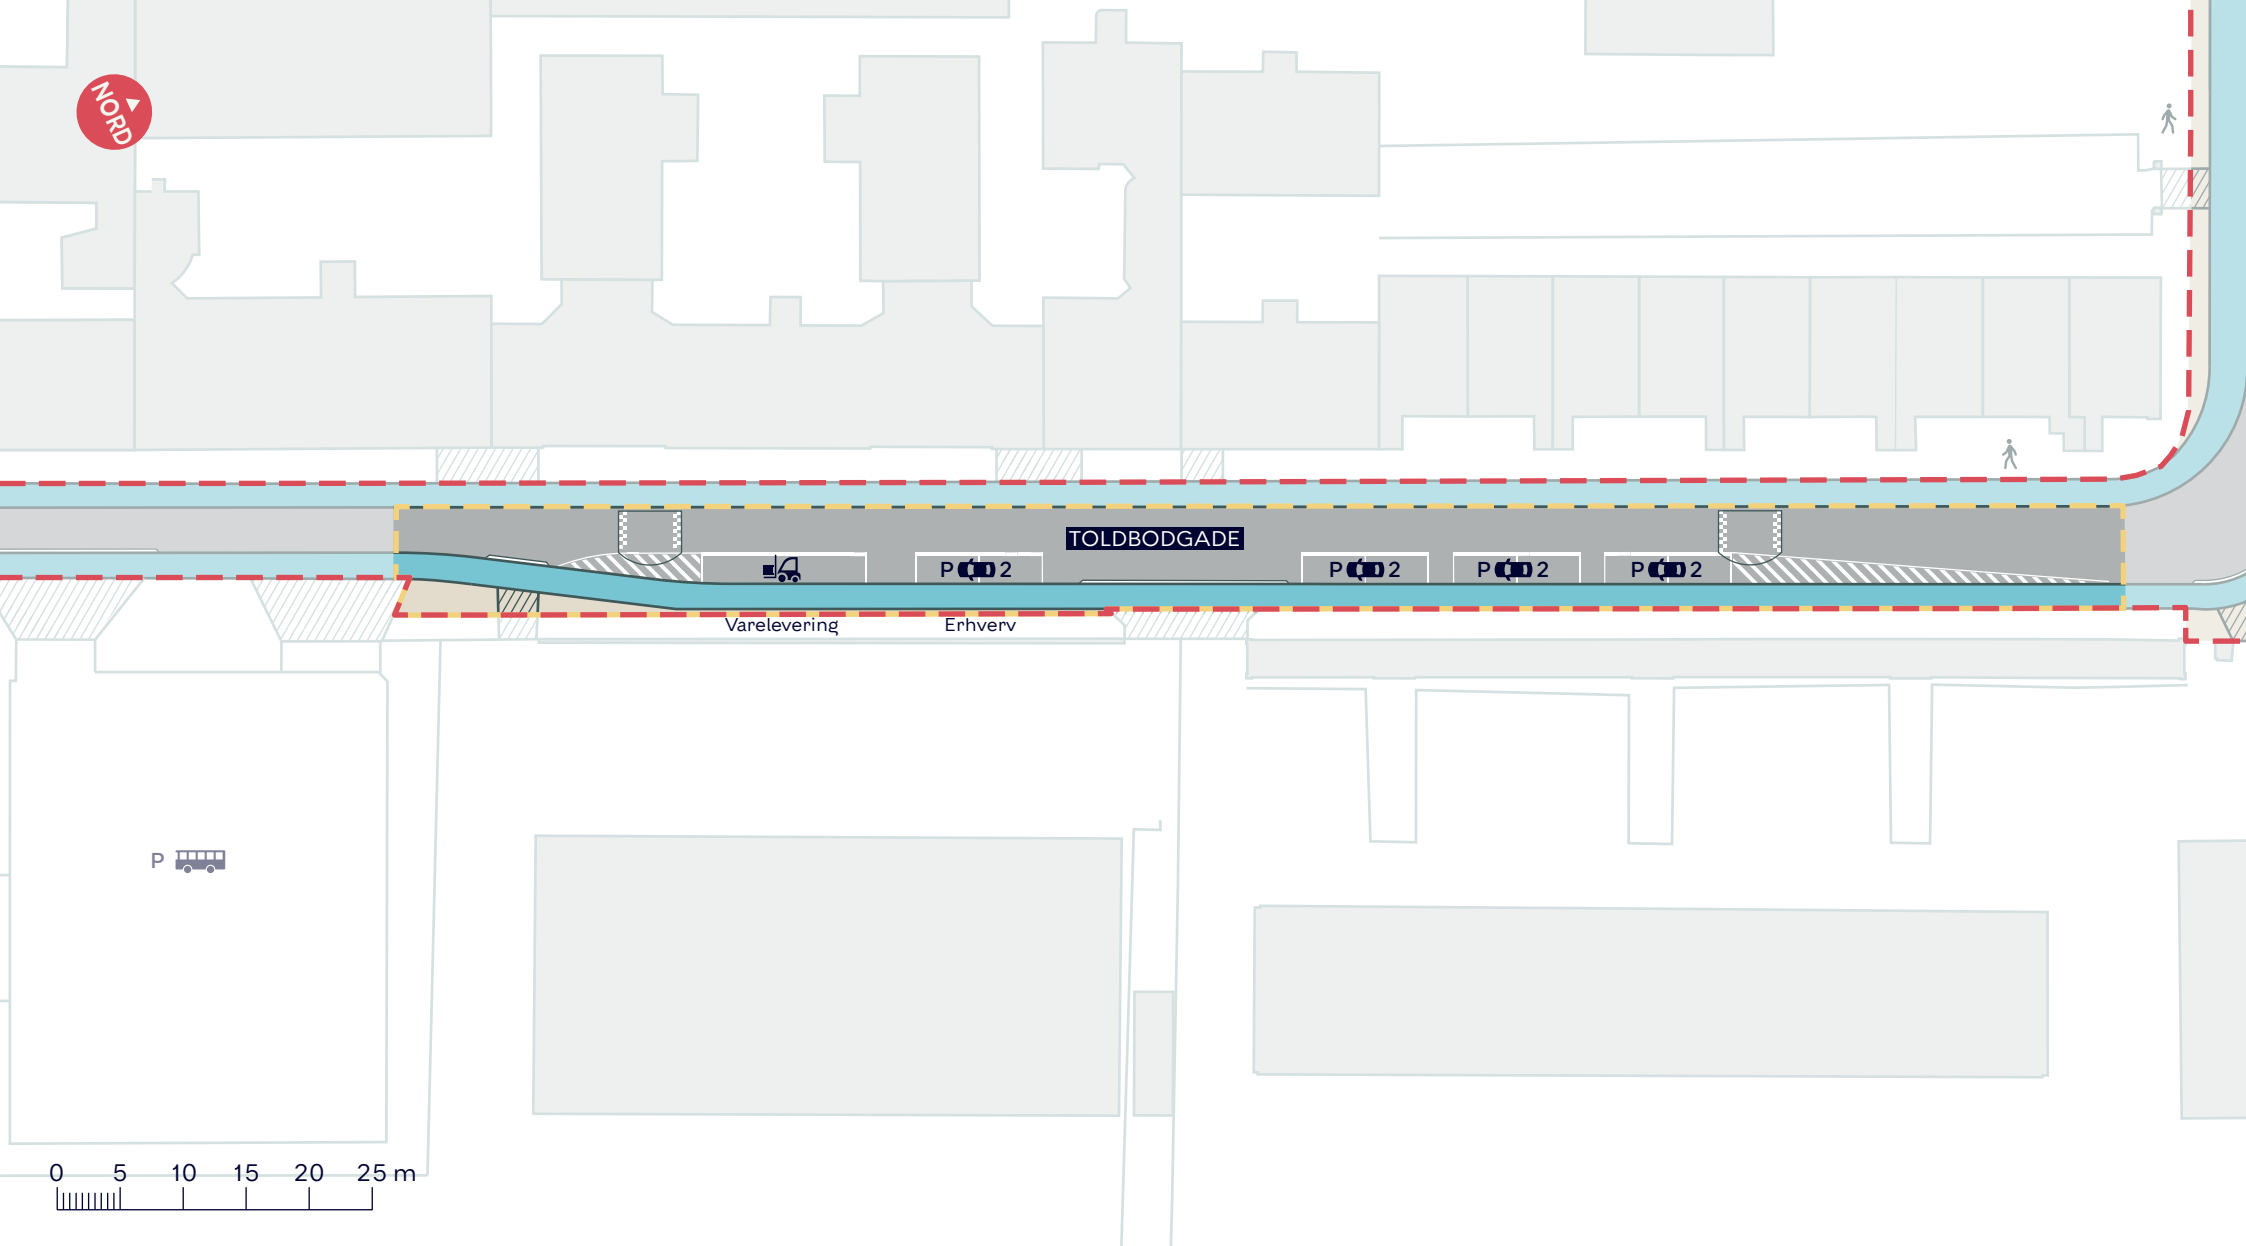

NORD

- Anlægsområde
- Politisk råderum
- Cykelsti
- Fortov
- Overkørsel
- Eksisterende overkørsel

**TOLDBODGADE**  
*Indre By*  
 Politisk råderum  
**BILAG 6A**

NORD

- - - Anlægsområde
- Cykelsti
- Fortov
- //// Overkørsel
- ///// Eksisterende overkørsel
- - - Politisk råderum

**TOLBODGADE**  
Indre By  
Politisk råderum  
**BILAG 6B**