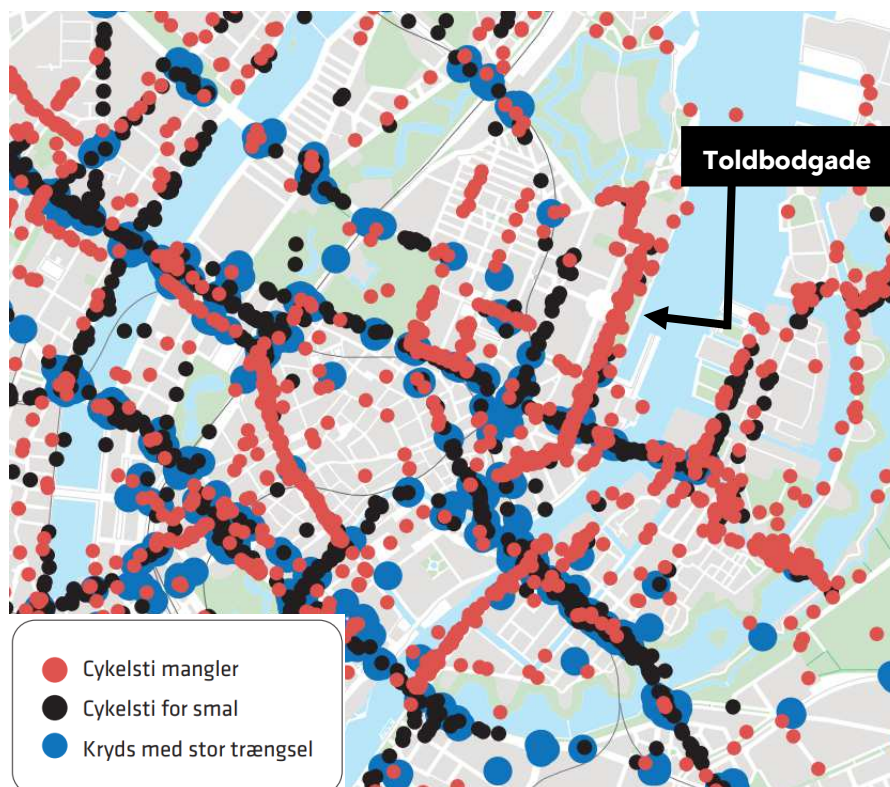

Bilag 11 Cykelstiprioriteringsplanen 2017-2025, prikkort og borgernes prioritering

I forbindelse med udarbejdelsen af Cykelstiprioriteringsplanen 2017-2025 spurgte Teknik- og Miljøforvaltningen borgerne, hvilke strækninger der har størst behov for:

1. Anlæg af ny cykelsti
2. Cykelstiudvidelse
3. Krydsforbedring

Borgerne har gennem et interaktivt kort, som blev formidlet via bl.a. sociale medier i efteråret 2016, givet i alt 9.685 input som supplement til den faglige screening og input fra lokaludvalgene og Cyklistforbundet.

Nedenfor ses et udsnit af kortet, samt den prioriterede liste over borgernes input til Cykelstiprioriteringsplanen 2017-2025

Kort over borgernes input til Cykelstiprioriteringsplanen 2017-2025

22-03-2023

Sagsnummer i F2
2022 - 17778

Dokumentnummer i F2
64849

Sagsnummer i eDoc
2022-0366449

Sagsbehandler
Esben Enghave Larsen

Mobilitet, Klimatilpasning og
Byvedligehold
Islands Brygge 37
2300 København S

EAN-nummer
5798009809452