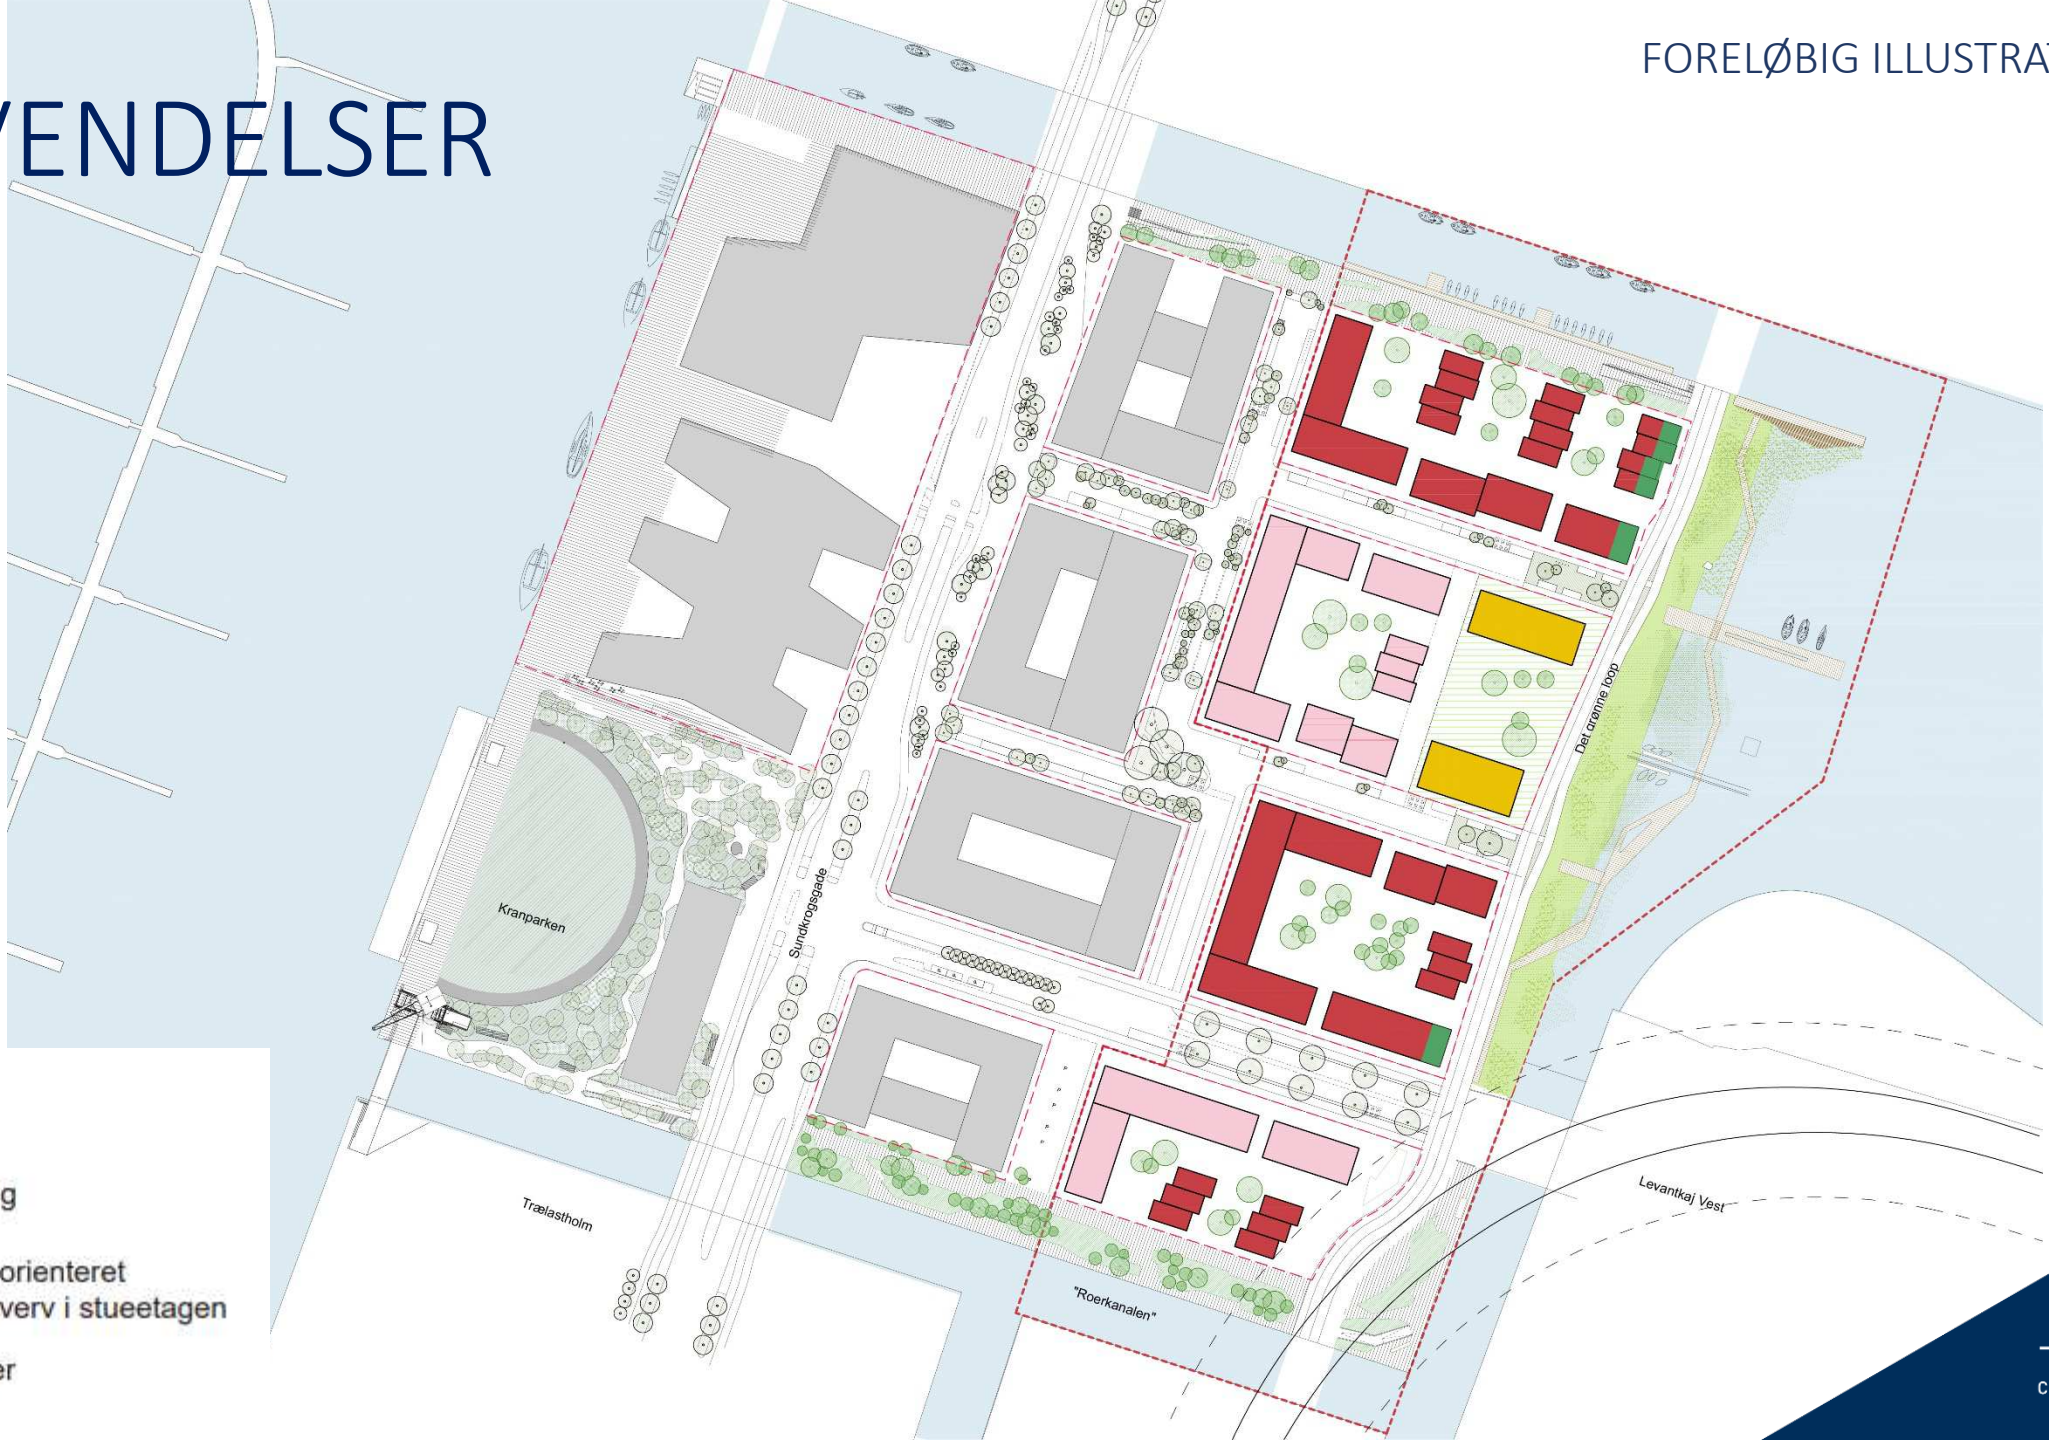

SVANEMØLLEHOLM ØST

ANNE SKOVBRO, ADMINISTRERENDE DIREKTØR

RITA JUSTESEN, CHEF FOR PLANLÆGNING OG BYRUM

AGENDA

1. OMGIVELSERNE
2. PROJEKTET
3. ANVENDELSER
4. VIDERE PROCES

OMGIVELSERNE

FORELØBIG

PROJEKTET

FORELØBIG ILLUSTRATIONSPLAN

BY&HAVN

CPH City & Port Development

FORELØBIG

BY&HAVN

CPH City & Port Development

ANVENDELSER

- Bolig
- Almen bolig
- Publikumsorienteret serviceerhverv i stueetagen
- Institutioner