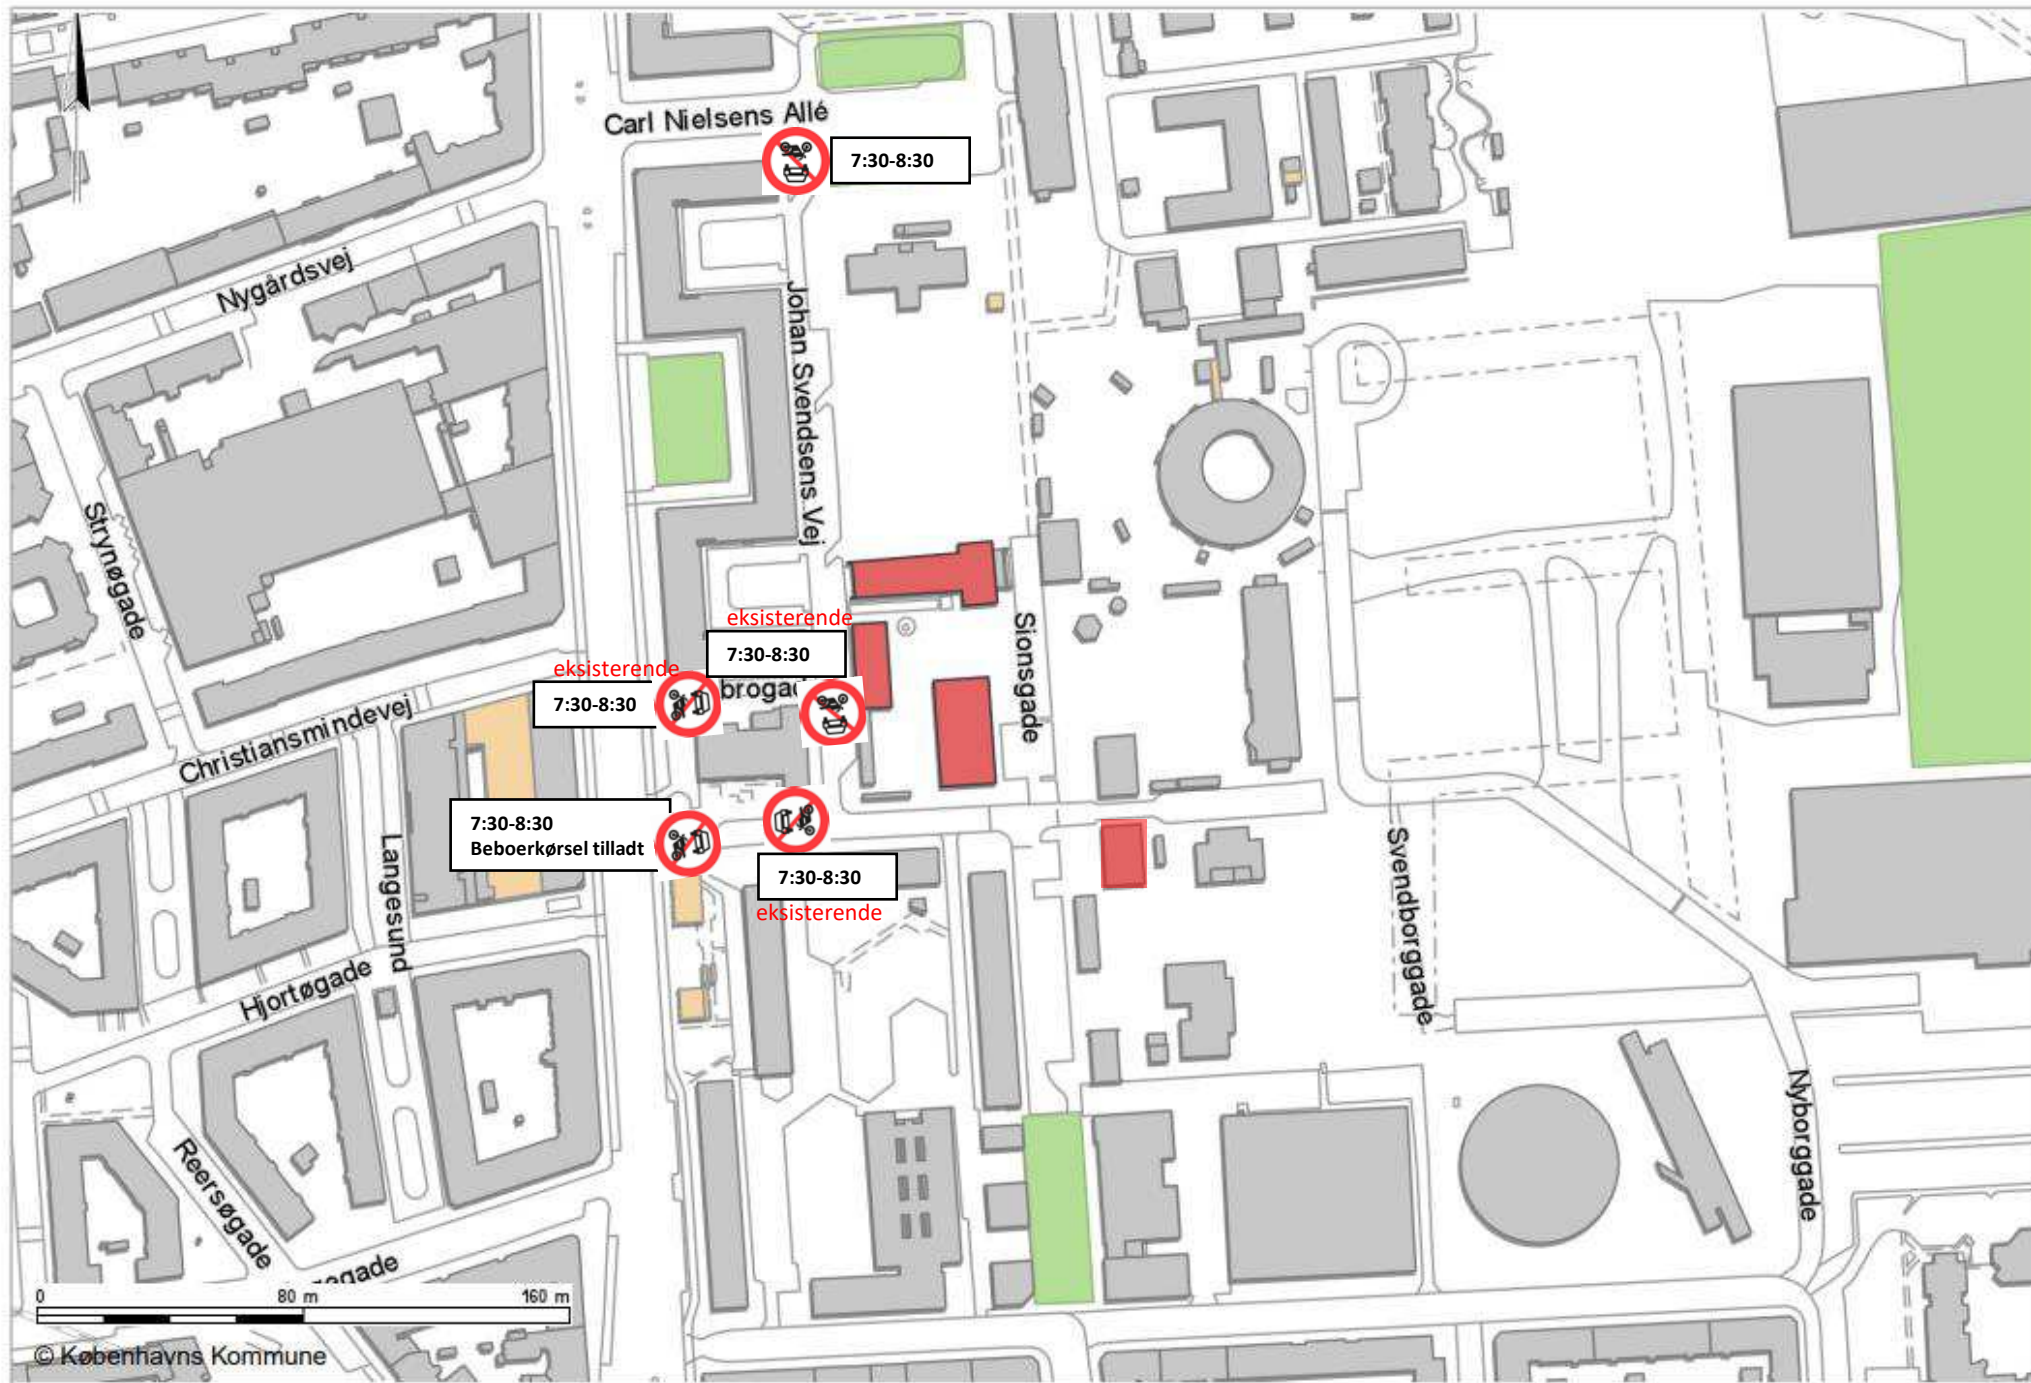

Indskoling

Randersgade Skole

**Skolen på
Strandboulevarden**

Sortedamskolen

Strandvejsskolen

Østerbro Lilleskole

Note: Afventer at Sionsgade skal lukkes af mod Østre gasværks grunden

Vibenshus Skole