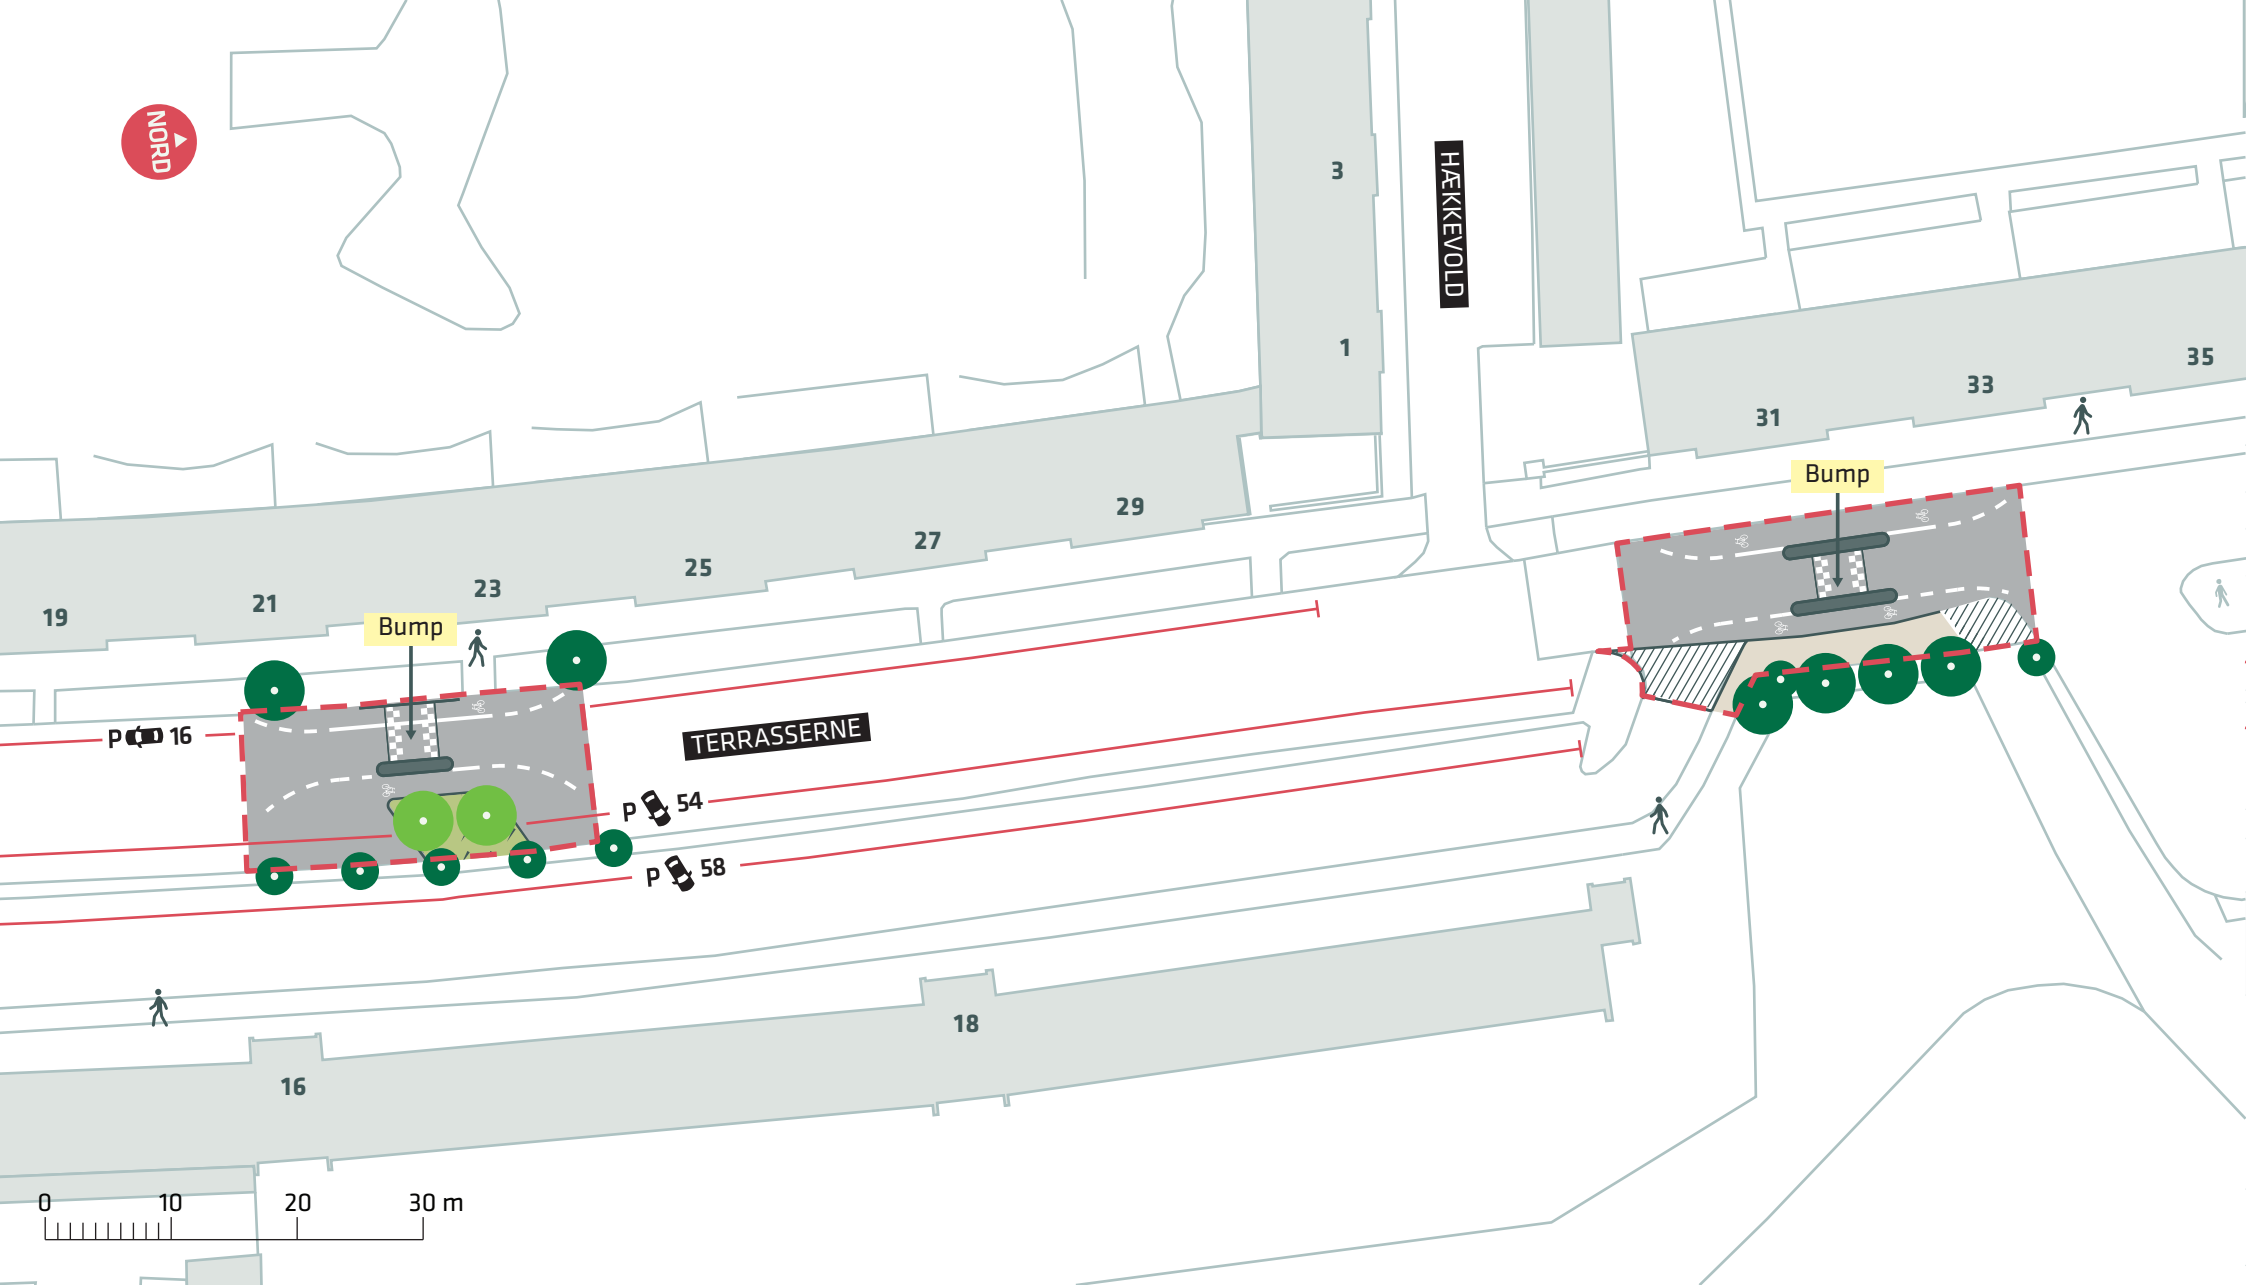

--- Anlægsområde

FORBEDREDE CYKELFORHOLD I TINGBJERG

Gavlhusvej, Brønshøj-Husum

Projektforslag

Bilag 4E

--- Anlægsområde

FORBEDREDE CYKELFORHOLD I TINGBJERG

Gavlhusvej, Brønshøj-Husum

Projektforslag

Bilag 4F

- - - Anlægsområde
- Eksisterende træ
- Nyt træ (2 stk.)

FORBEDREDE CYKELFORHOLD I TINGBJERG

Terrasserne, Brønshøj-Husum

Projektforslag

Bilag 4G

-  Anlægsområde
-  Eksisterende træ
-  Nyt træ (2 stk)