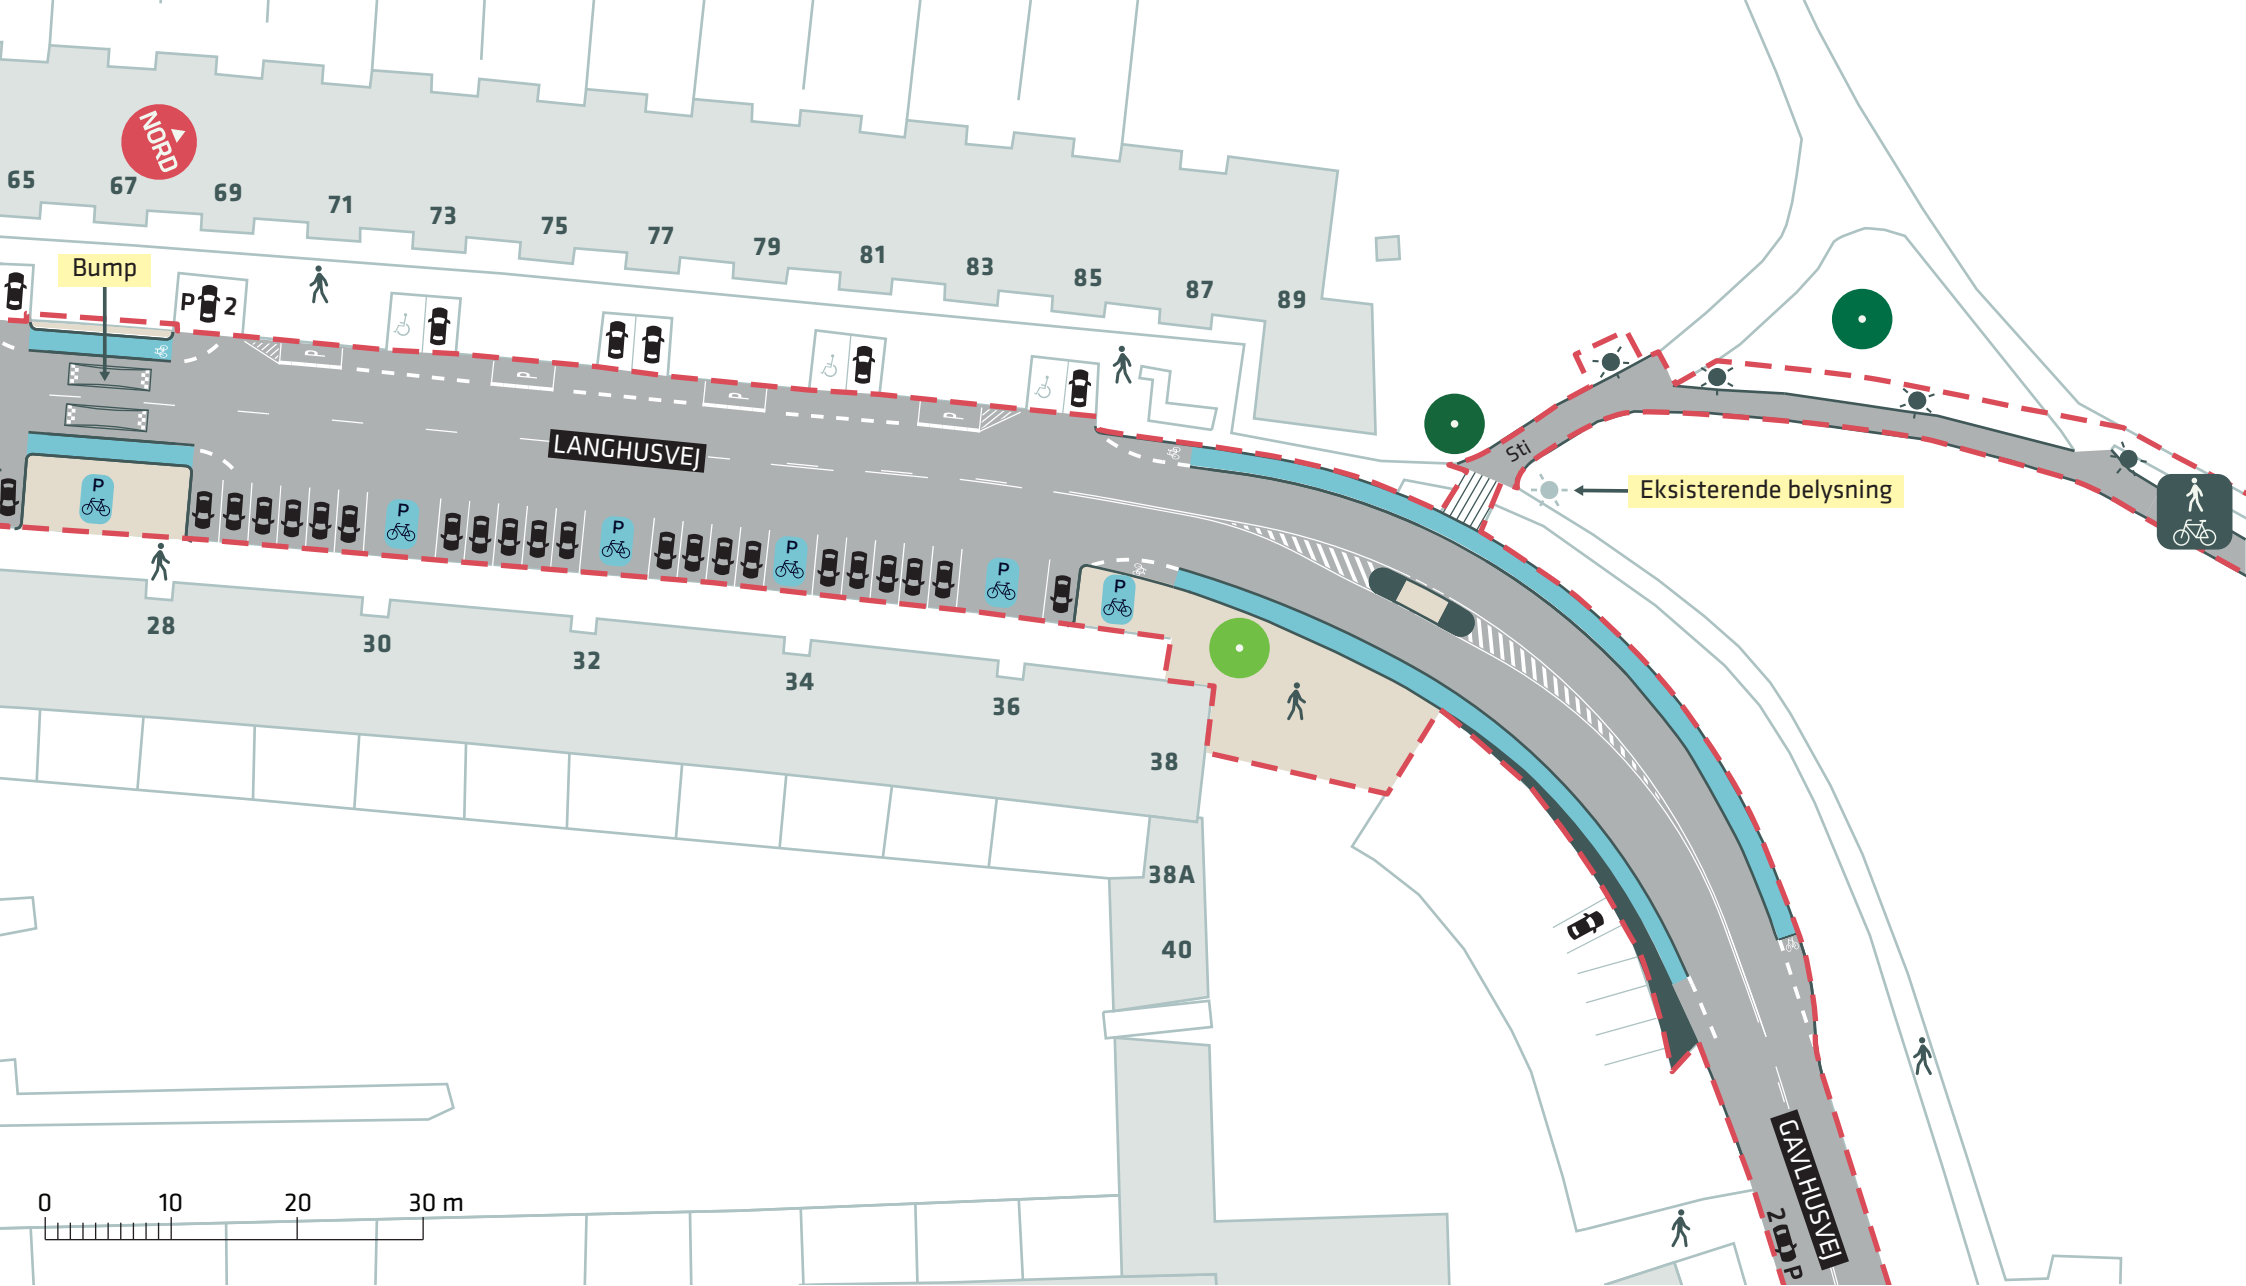

- - - Anlægsområde
- Eksisterende træ
- Nyt træ (1 stk.)
- Cykelsti
- Ny belysning (4 stk.)
- Fællessti

FORBEDREDE CYKELFORHOLD I TINGBJERG

Langhusvej, Brønshøj-Husum

Projektforslag

Bilag 4C