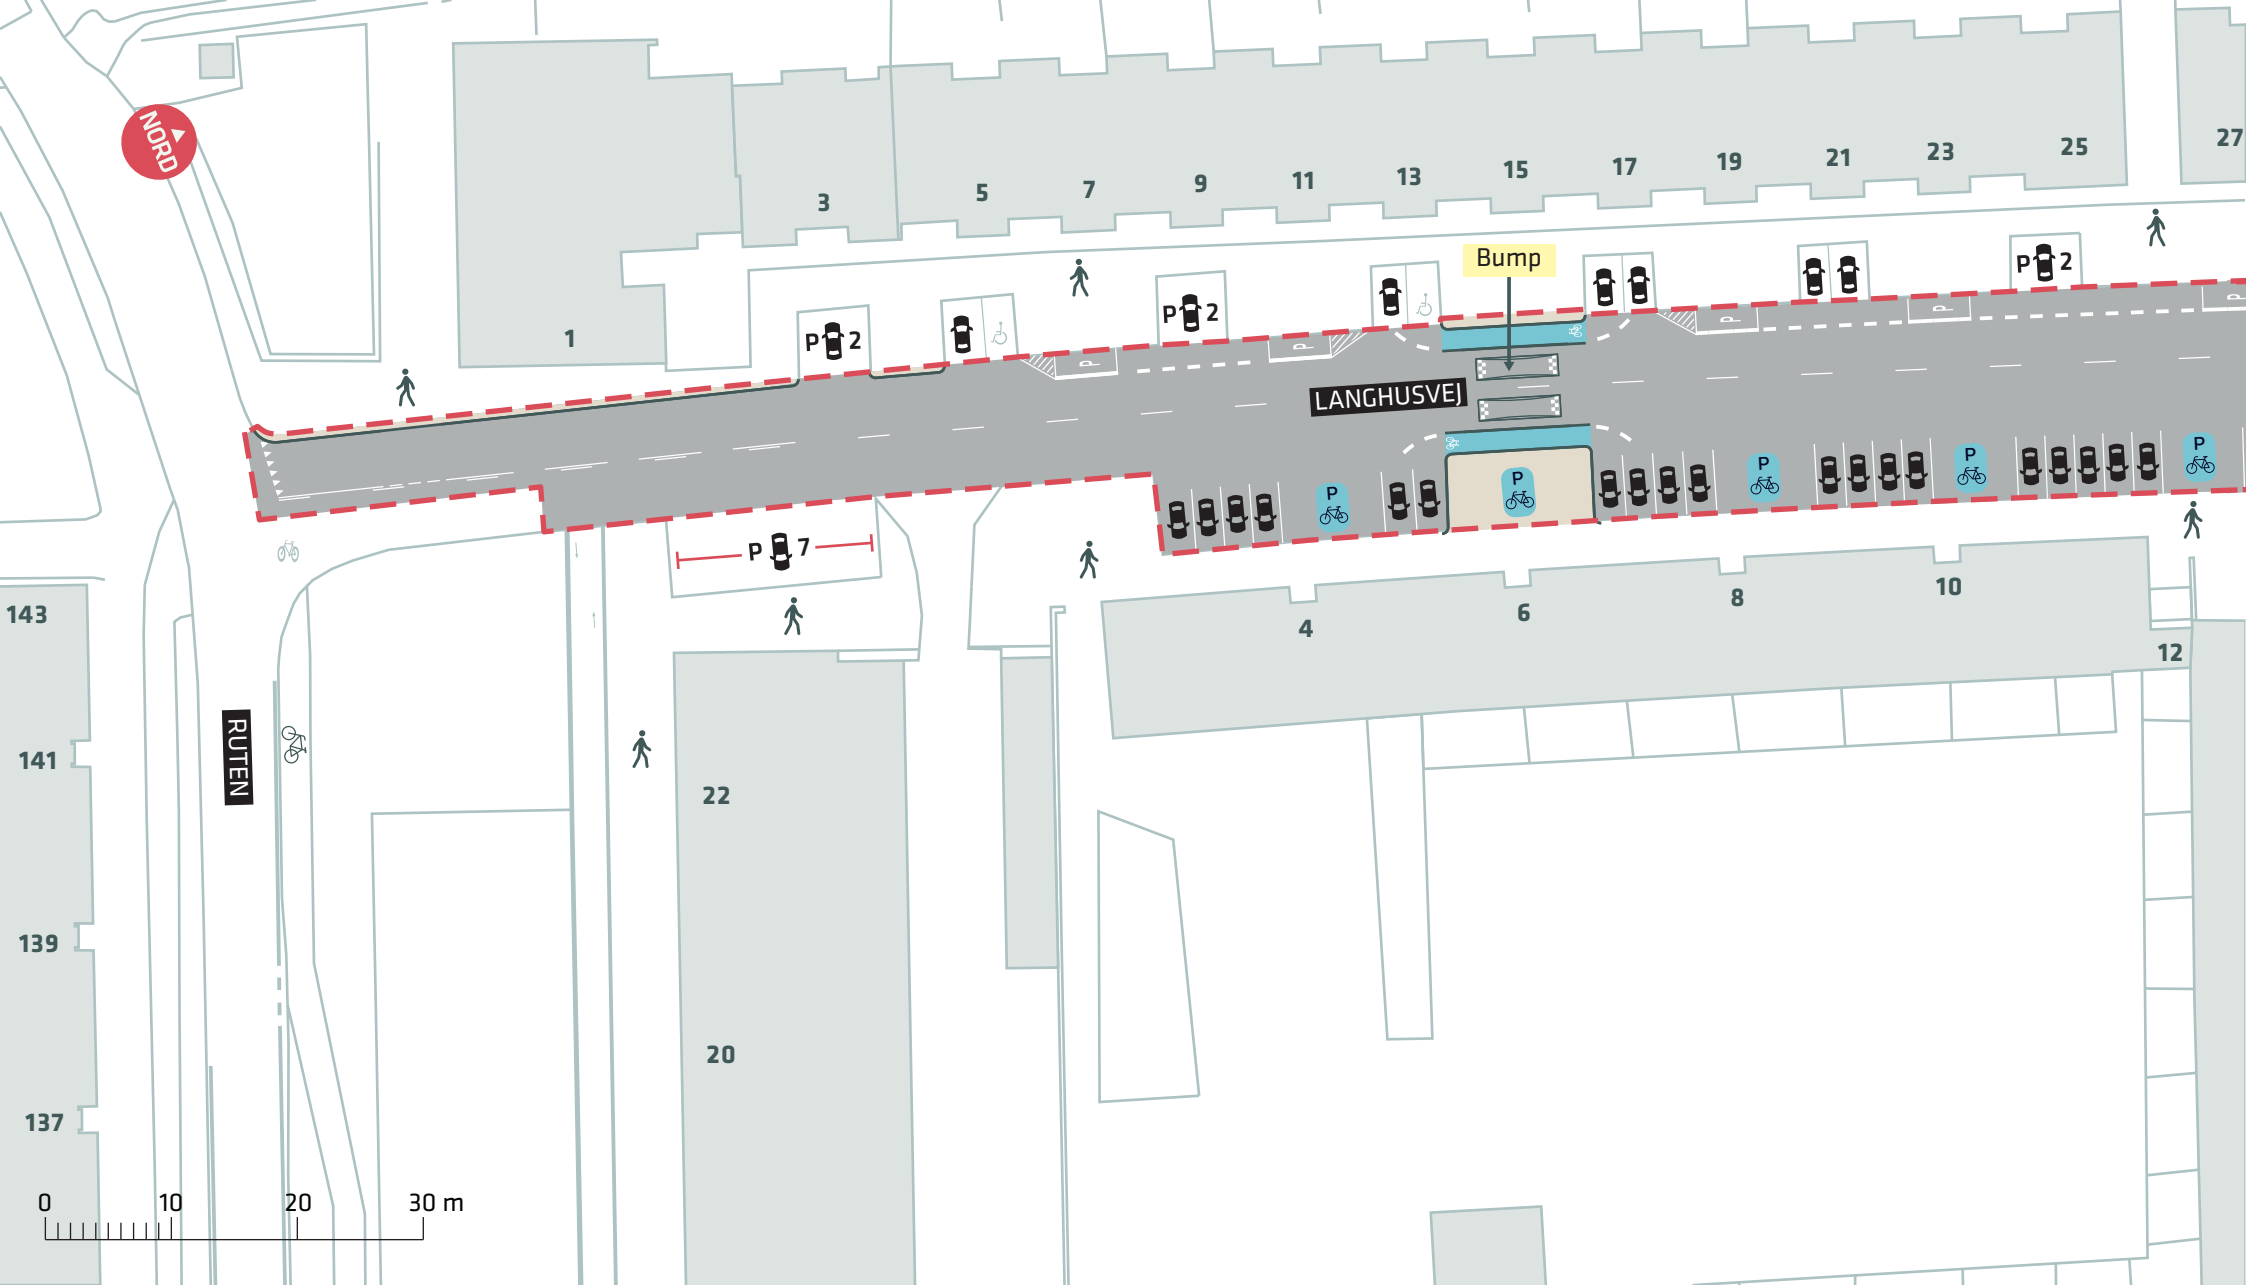

Projektforslag

Bilag 4 samlet

- - - Anlægsområde
- Cykelsti

FORBEDREDE CYKELFORHOLD I TINGBJERG

Langhusvej, Brønshøj-Husum

Projektforslag

Bilag 4A

- - - Anlægsområde
- Cykelsti