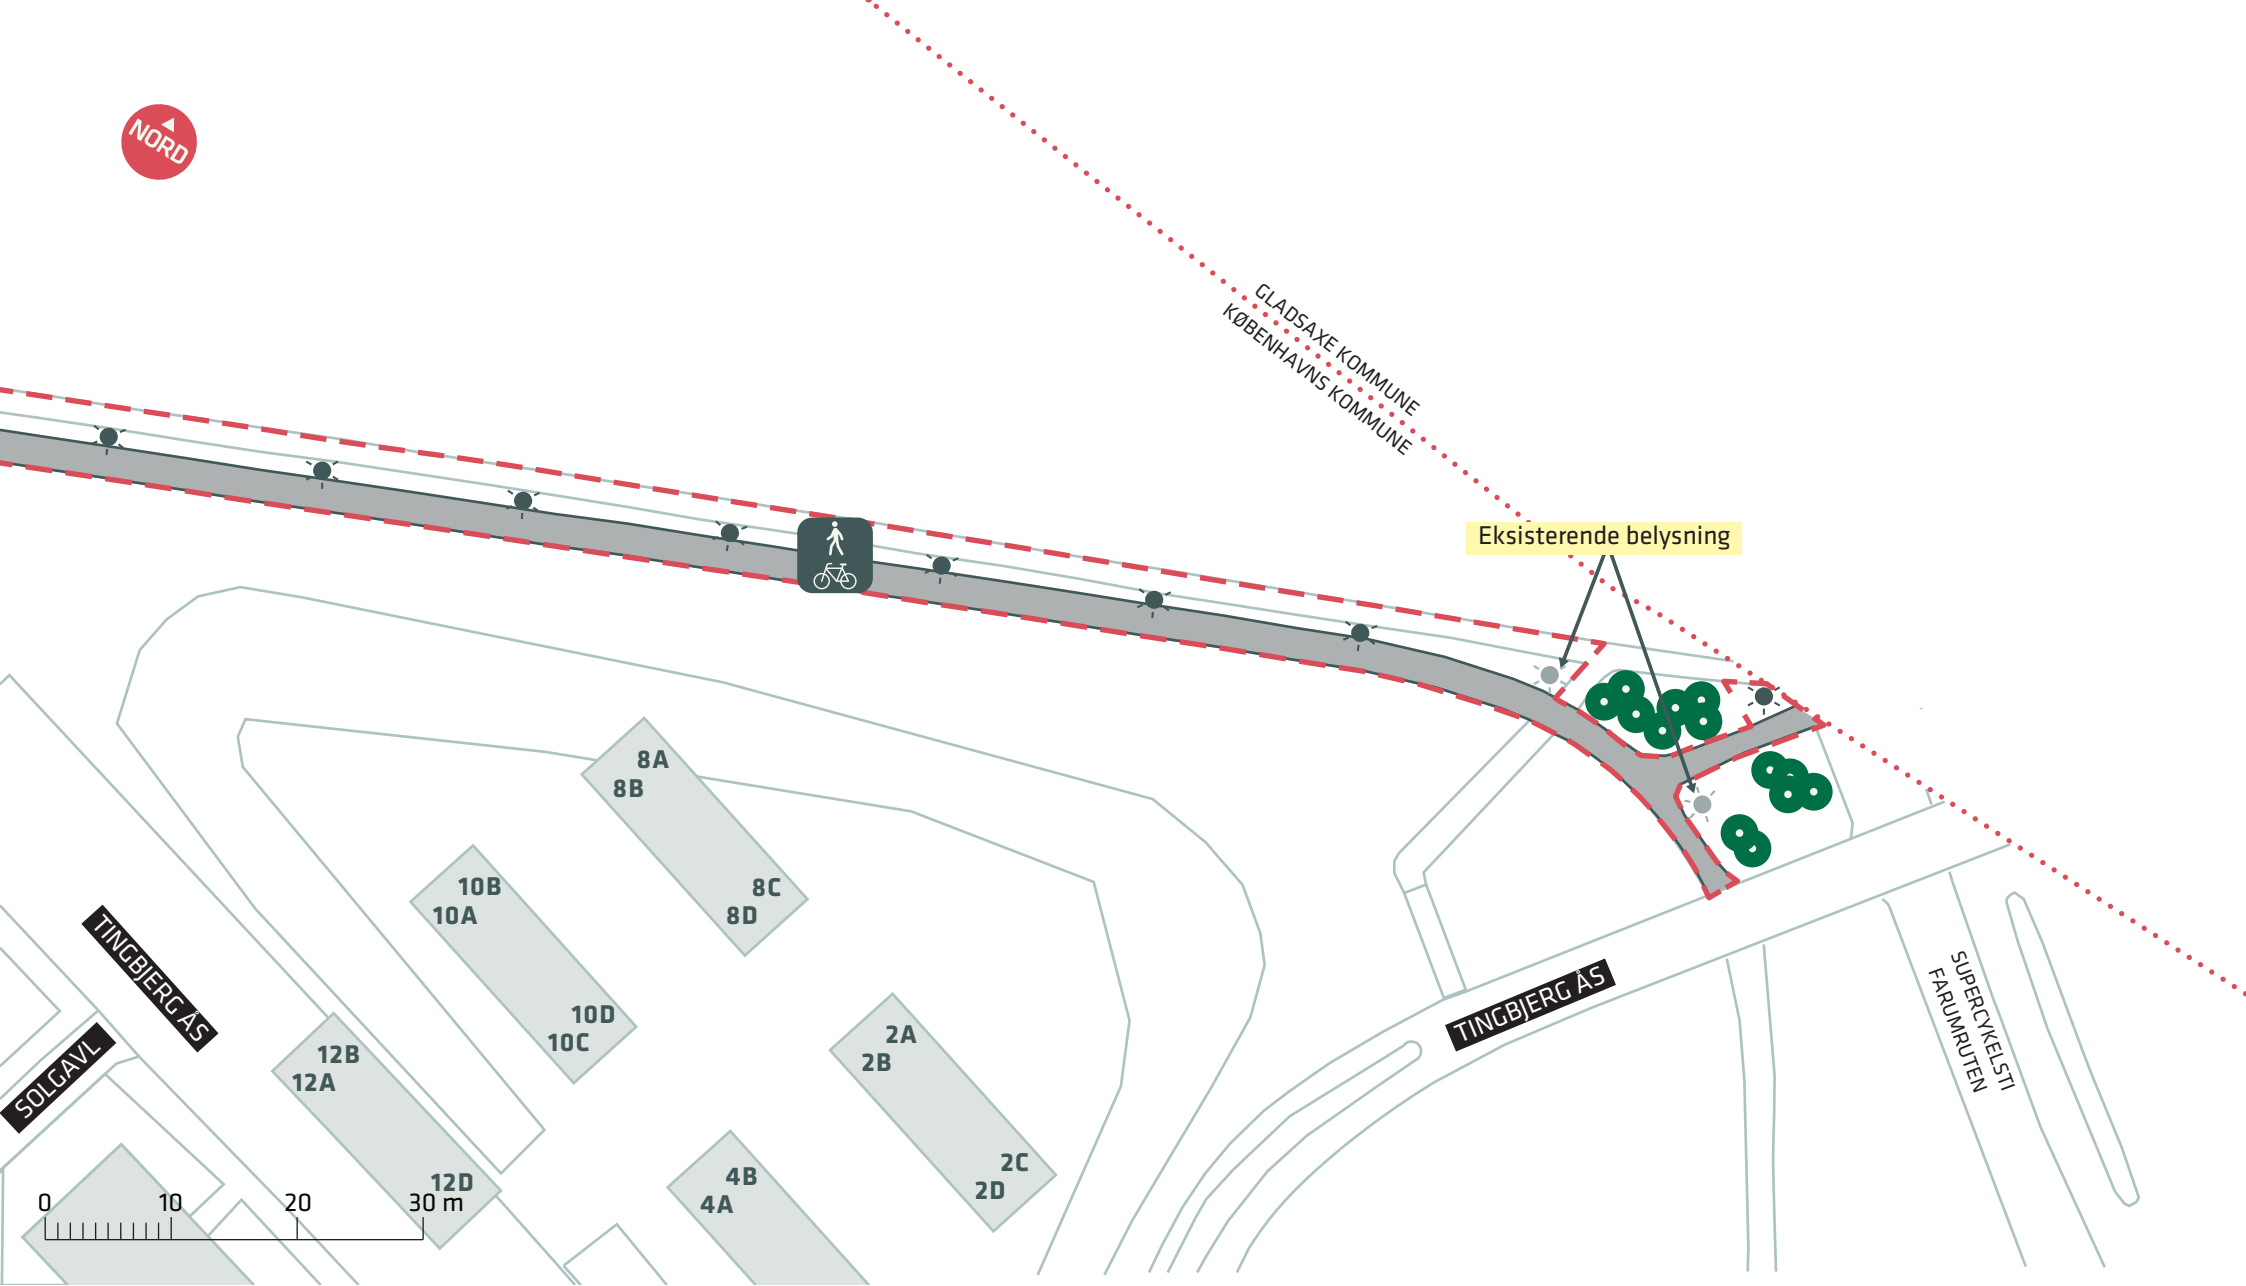

Bilag 4I

-  Anlægsområde
-  Ny belysning (11 stk.)
-  Fællessti

FORBEDREDE CYKELFORHOLD I TINGBJERG

Utterslev Mose, Brønshøj-Husum

Projektforslag

Bilag 4J

GLADSAXE KOMMUNE
KØBENHAVNS KOMMUNE

Eksisterende belysning

- Anlægsområde
- Kommunegrænse
- Eksisterende træ

- Ny belysning (8 stk.)
- Fællessti

FORBEDREDE CYKELFORHOLD I TINGBJERG

Utterslev Mose, Brønshøj-Husum

Projektforslag

Bilag 4K