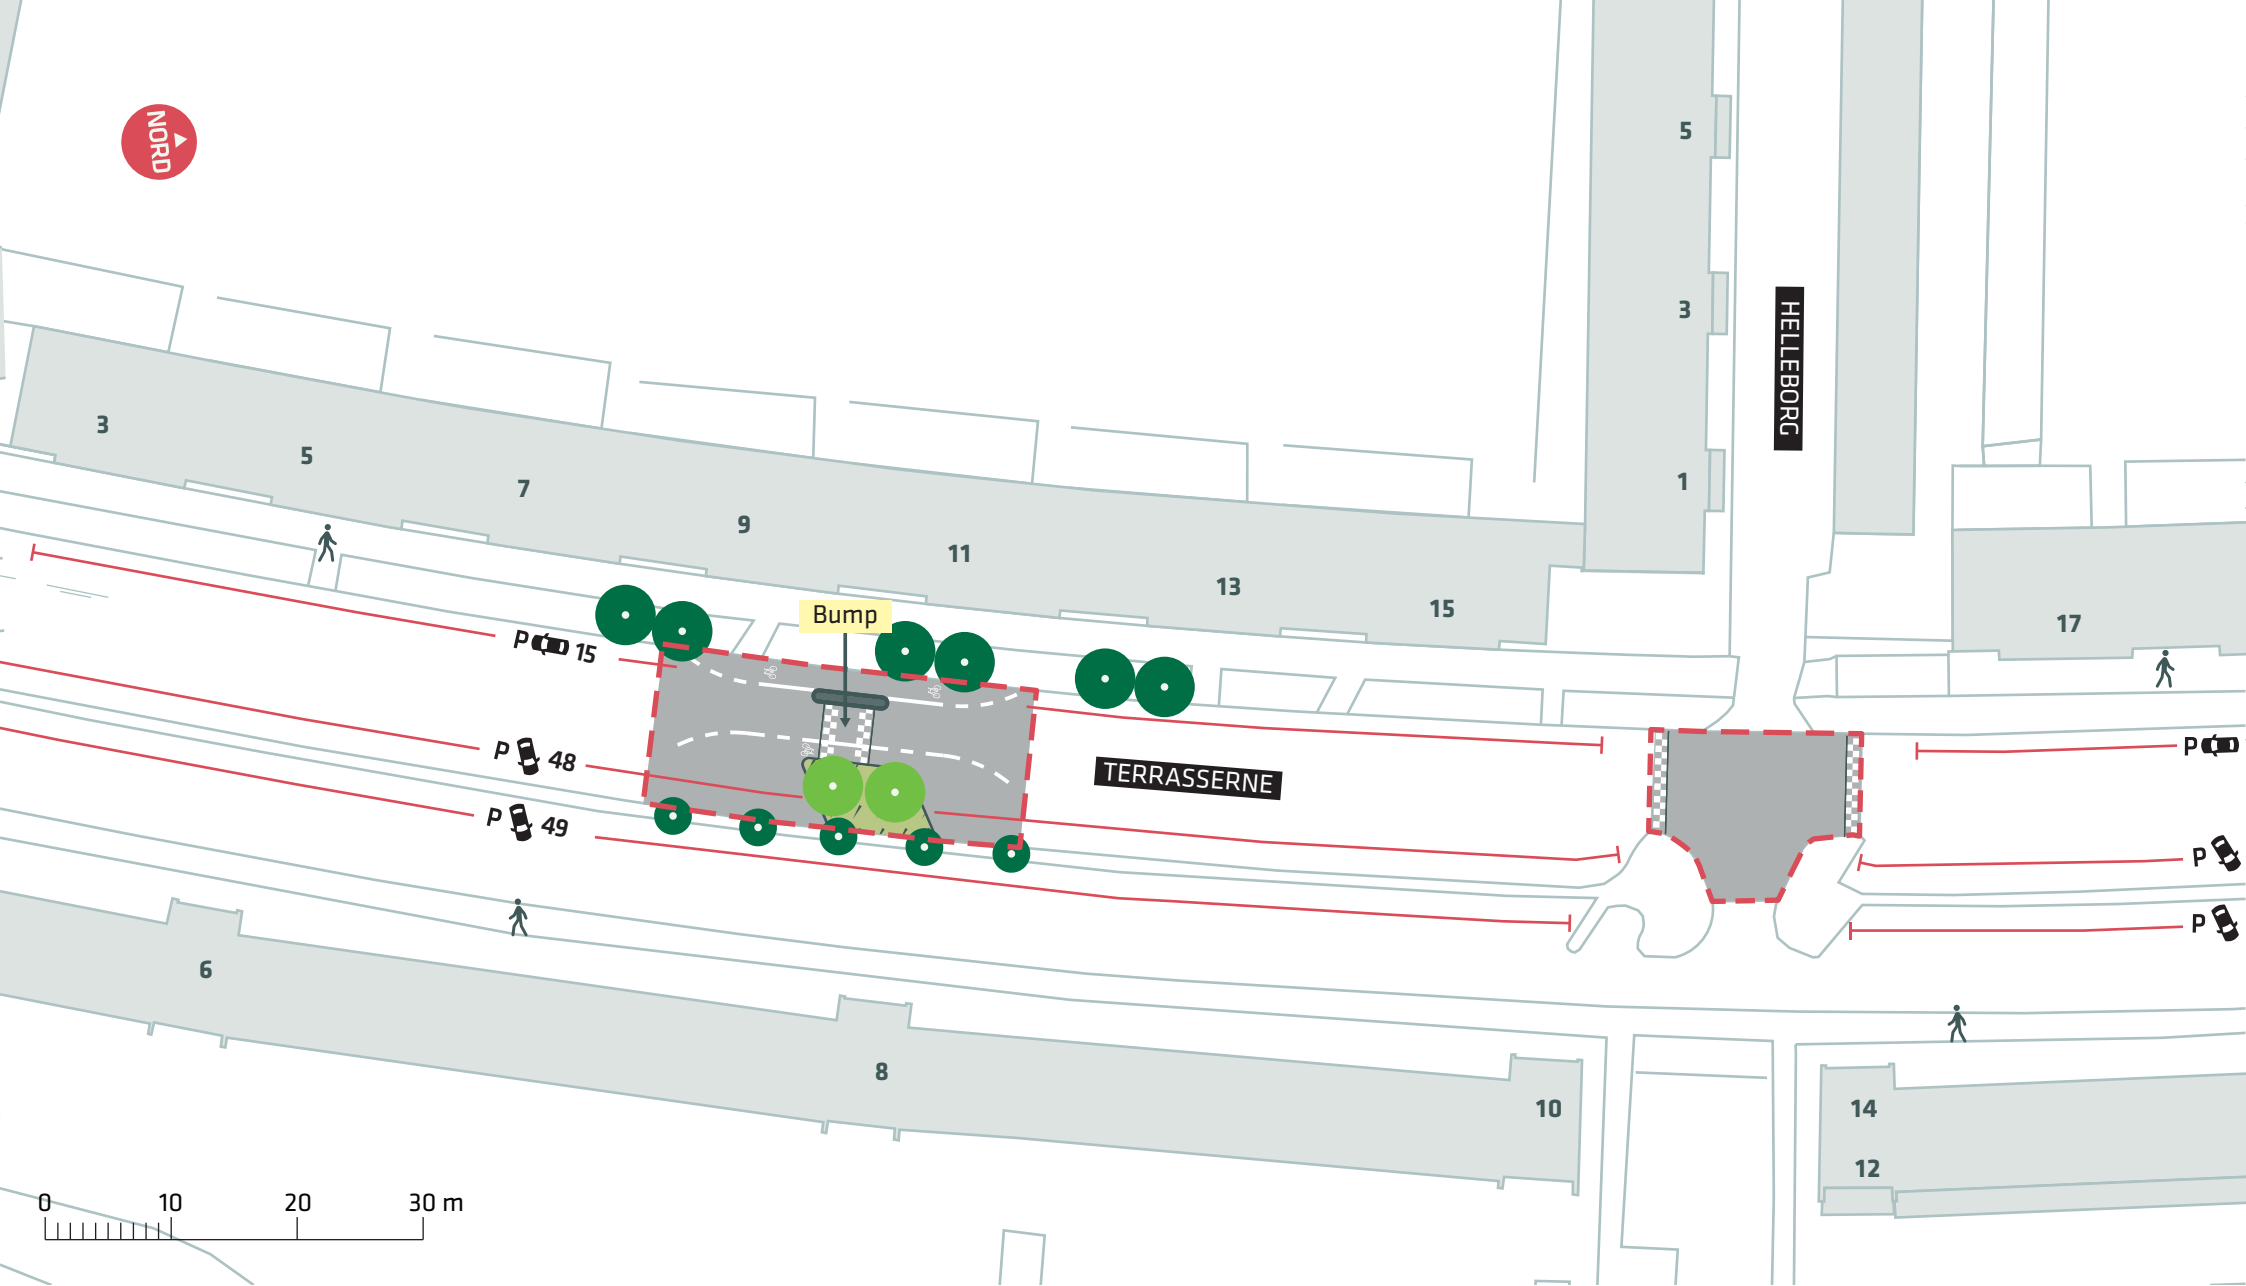

Projektforslag

Bilag 4F

- - - Anlægsområde
- Eksisterende træ
- Nyt træ (2 stk.)

FORBEDREDE CYKELFORHOLD I TINGBJERG

Terrasserne, Brønshøj-Husum

Projektforslag

Bilag 4G

-  Anlægsområde
-  Eksisterende træ
-  Nyt træ (2 stk)