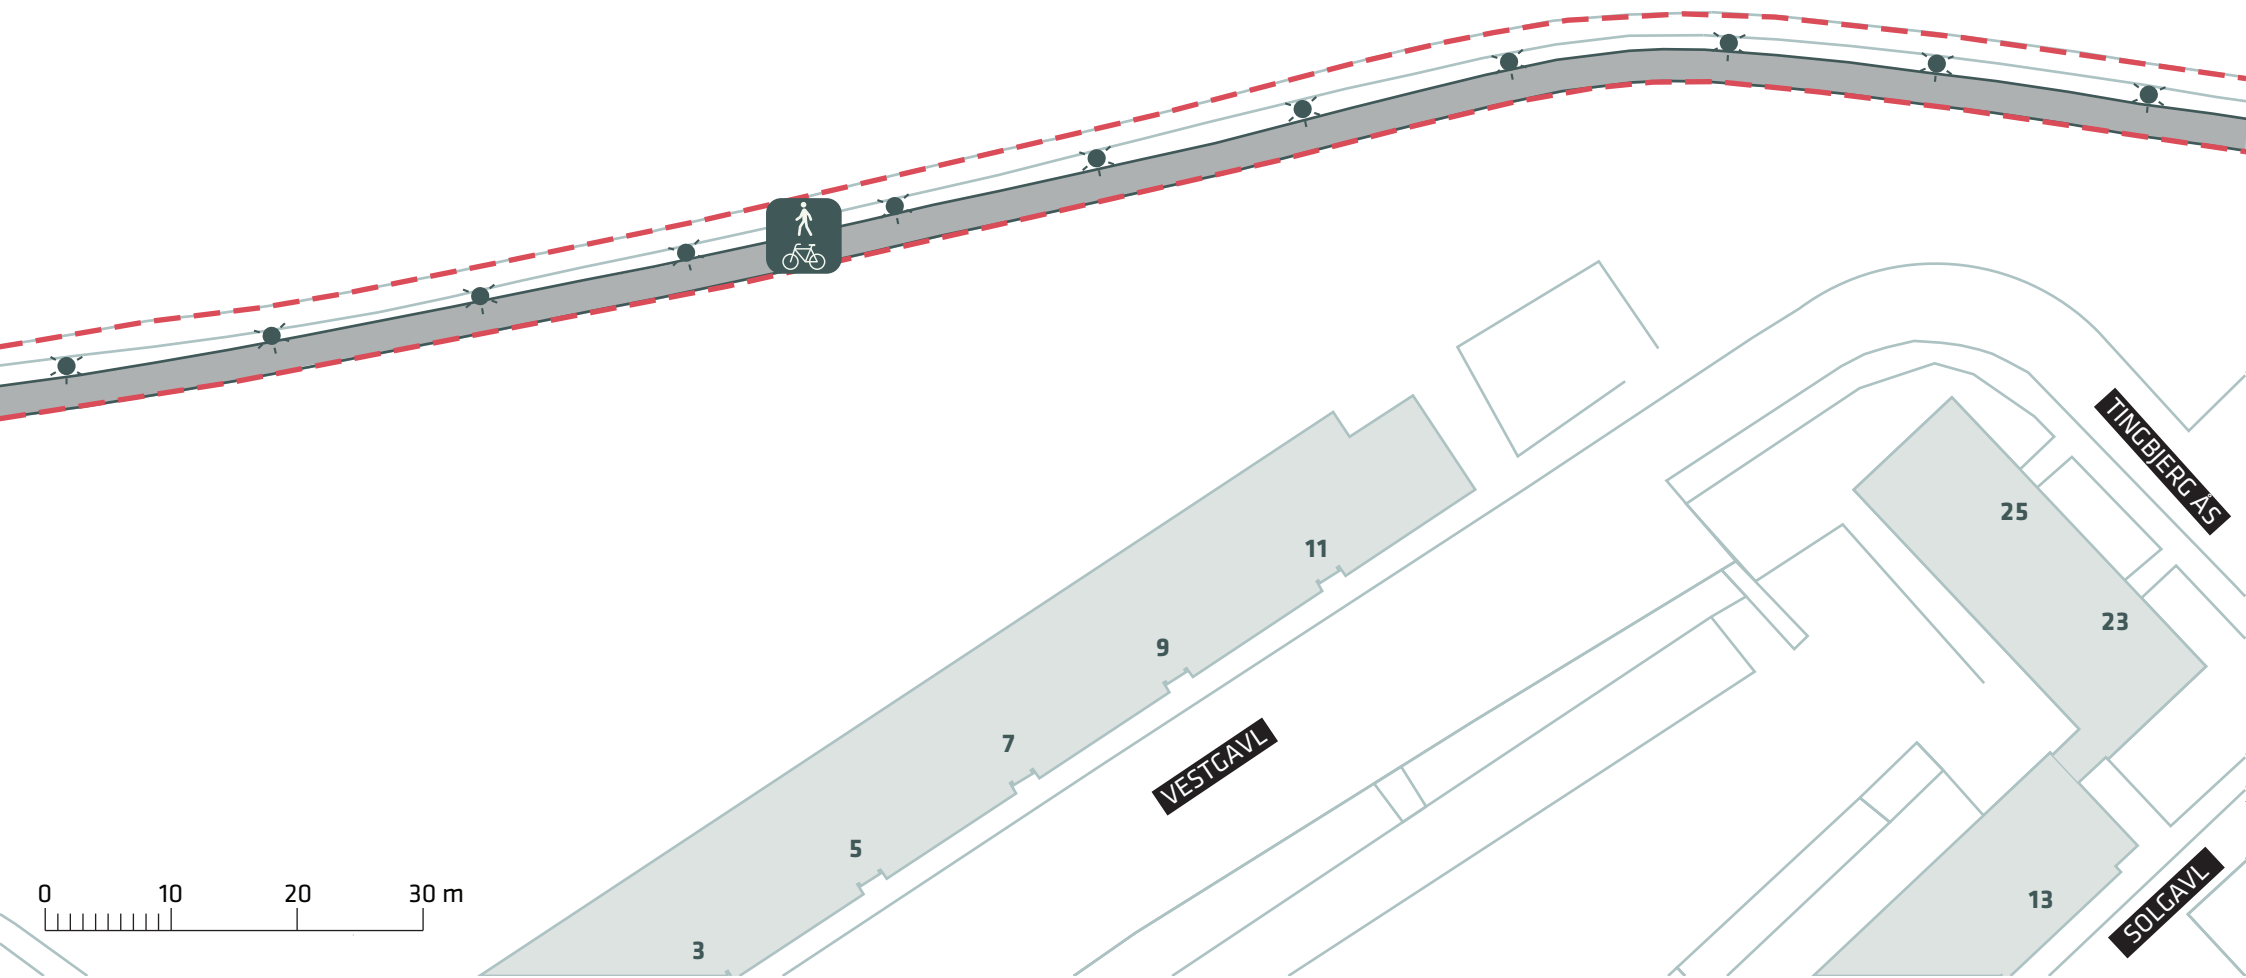

- Anlægsområde
- Ny belysning (11 stk.)
- Fællessti

FORBEDREDE CYKELFORHOLD I TINGBJERG

Utterslev Mose, Brønshøj-Husum

Projektforslag

Bilag 4J