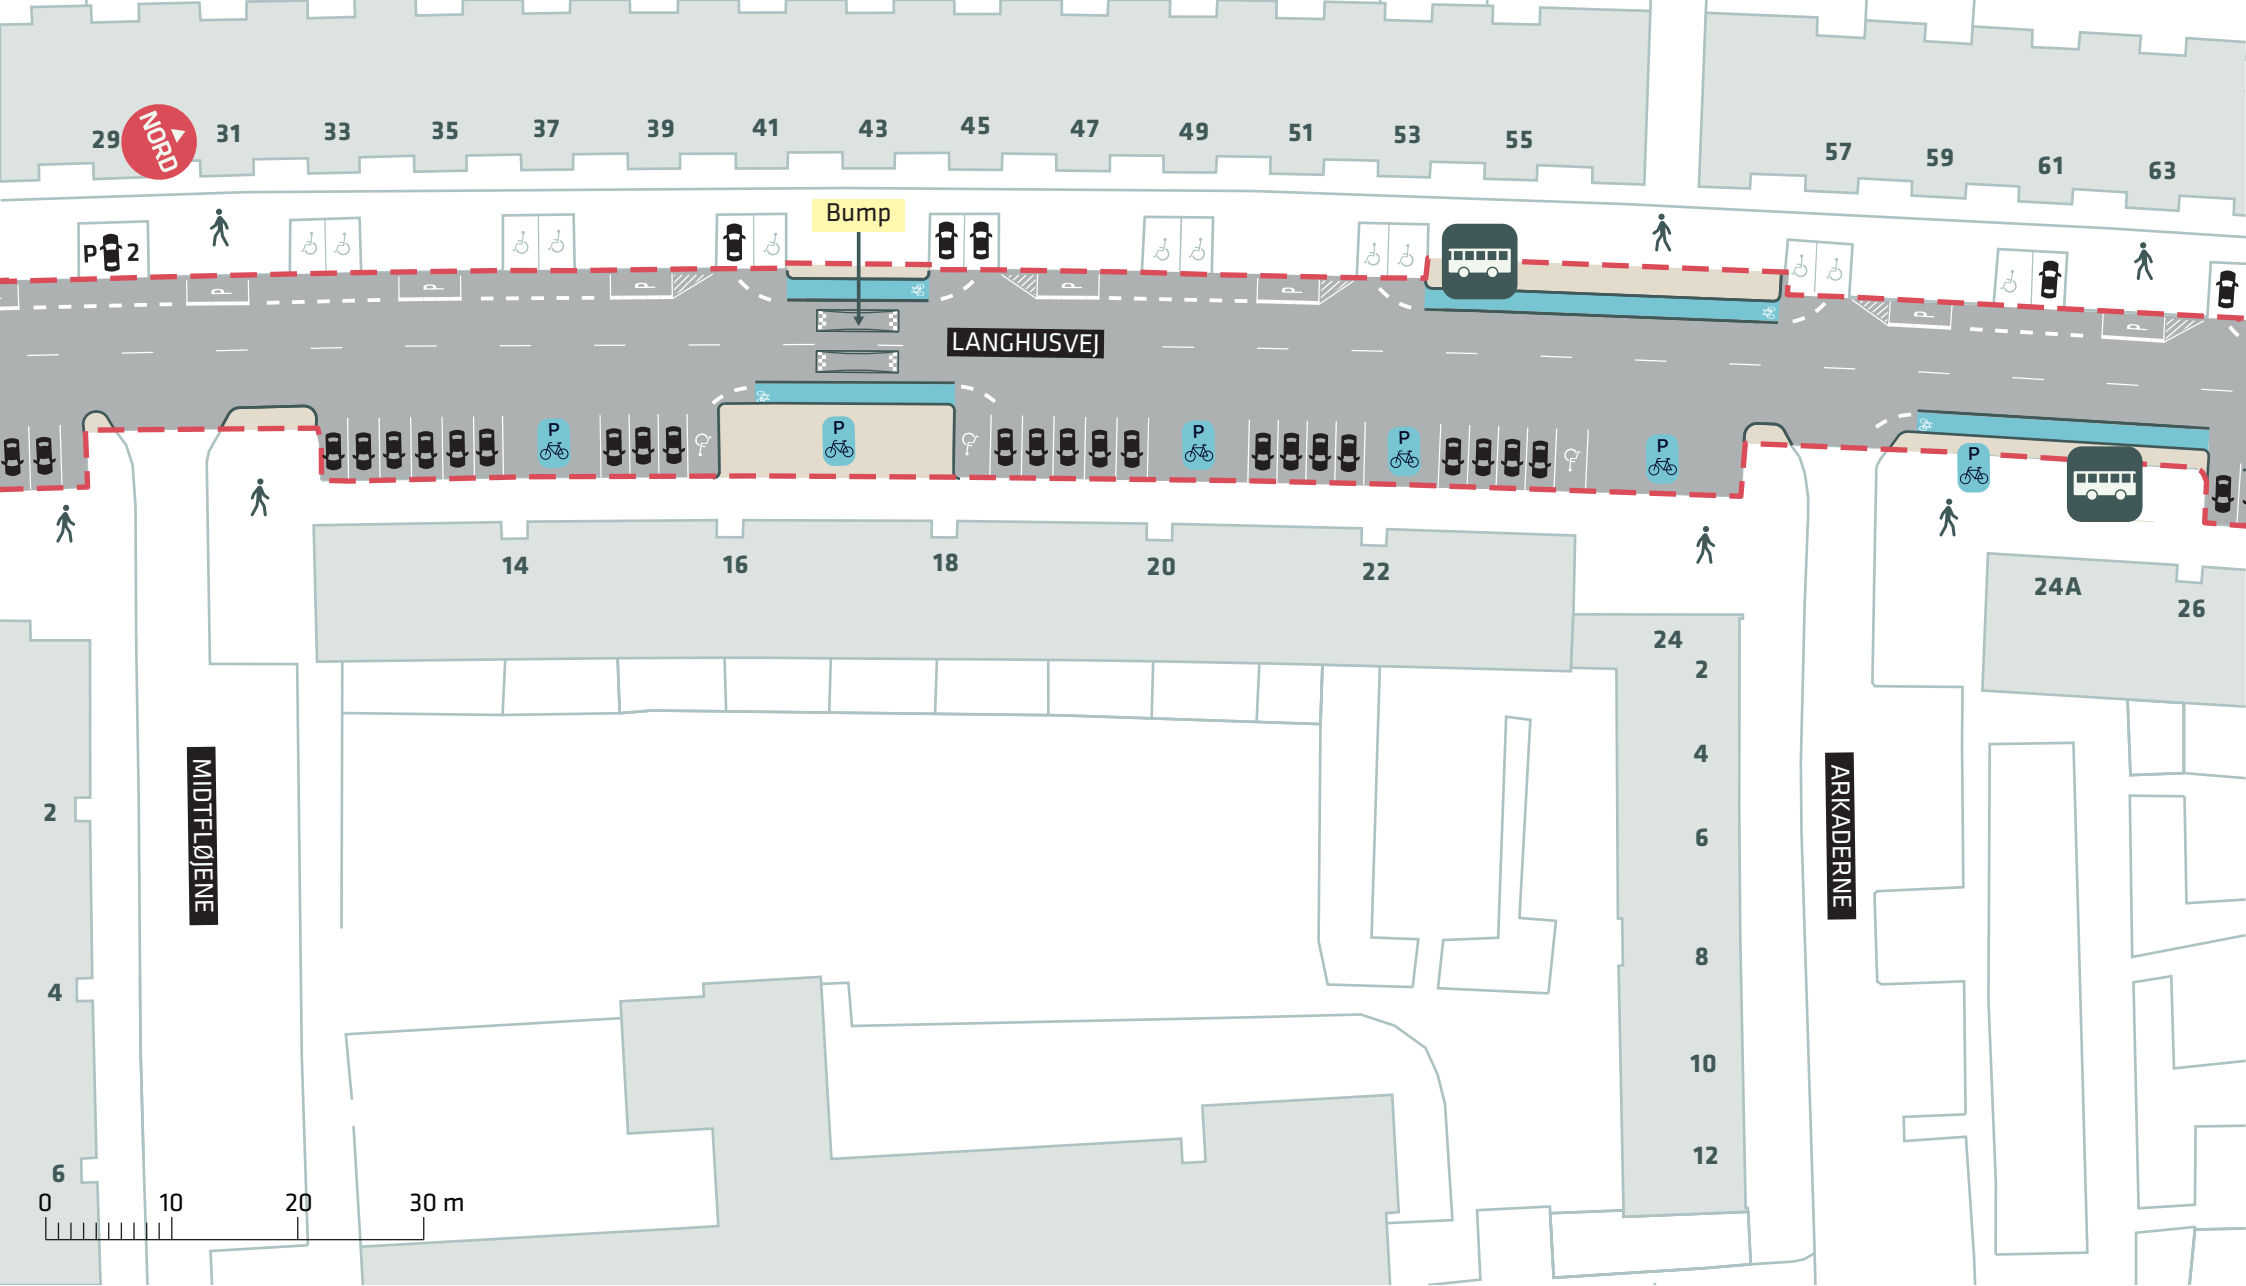

Projektforslag

Bilag 4 samlet

- - - Anlægsområde
- Cykelsti

FORBEDREDE CYKELFORHOLD I TINGBJERG

Langhusvej, Brønshøj-Husum

Projektforslag

Bilag 4A

- - - Anlægsområde
- Cykelsti