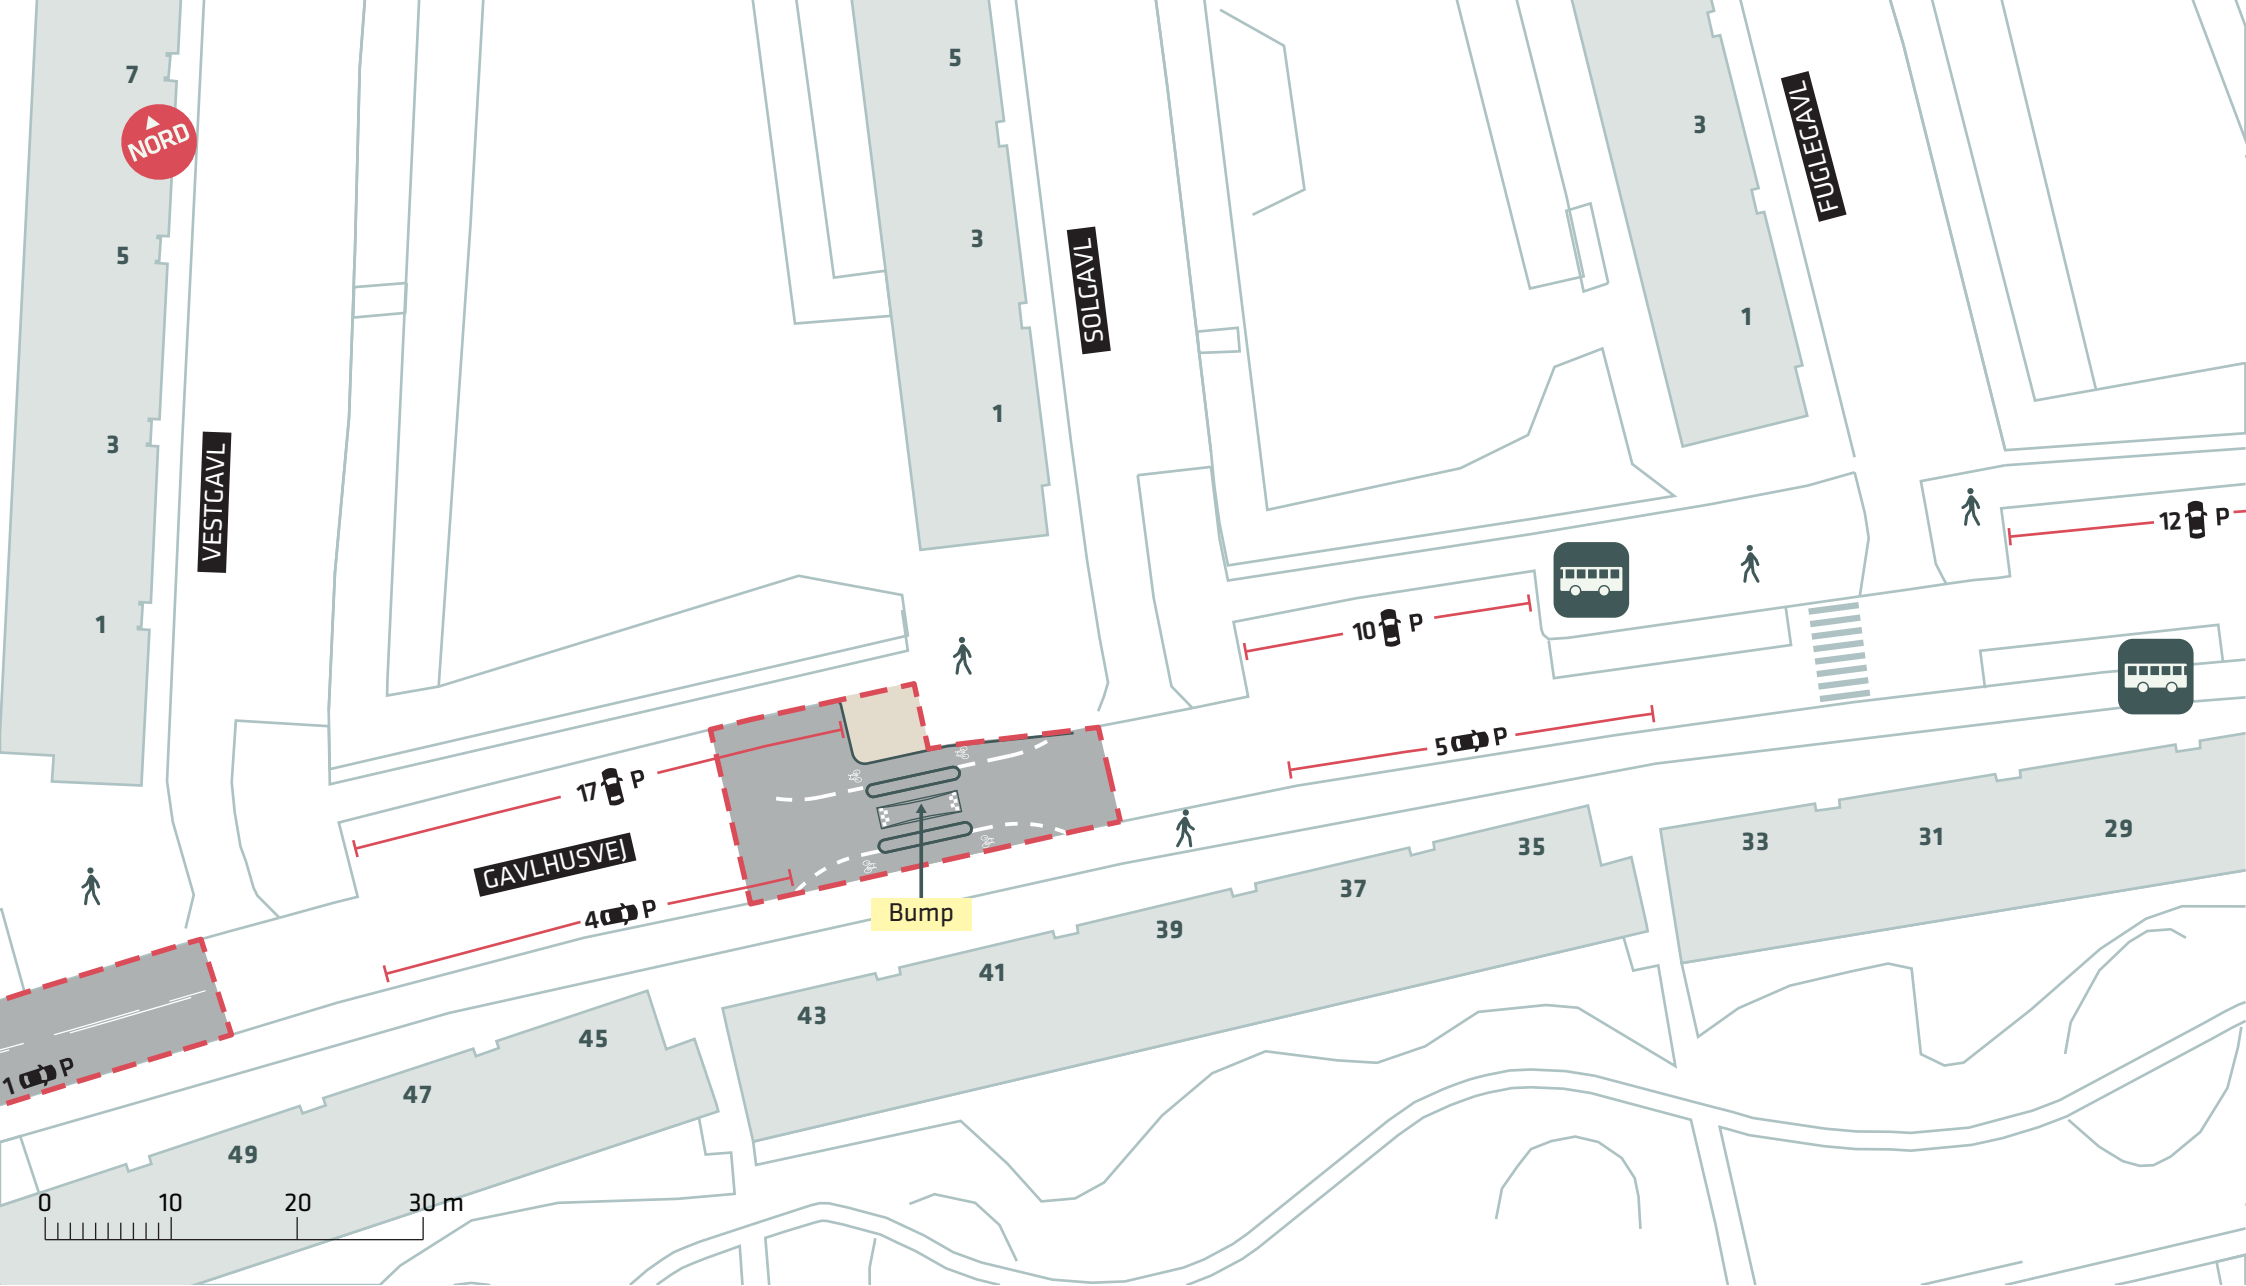

FORBEDREDE CYKELFORHOLD I TINGBJERG

Langhusvej, Brønshøj-Husum

Projektforslag

Bilag 4B

- - - Anlægsområde
- Eksisterende træ
- Nyt træ (1 stk.)
- Cykelsti
- Ny belysning (4 stk.)
- Fællessti

FORBEDREDE CYKELFORHOLD I TINGBJERG

Langhusvej, Brønshøj-Husum

Projektforslag

Bilag 4C

--- Anlægsområde

FORBEDREDE CYKELFORHOLD I TINGBERG

Gavlhusvej, Brønshøj-Husum

Projektforslag

Bilag 4D