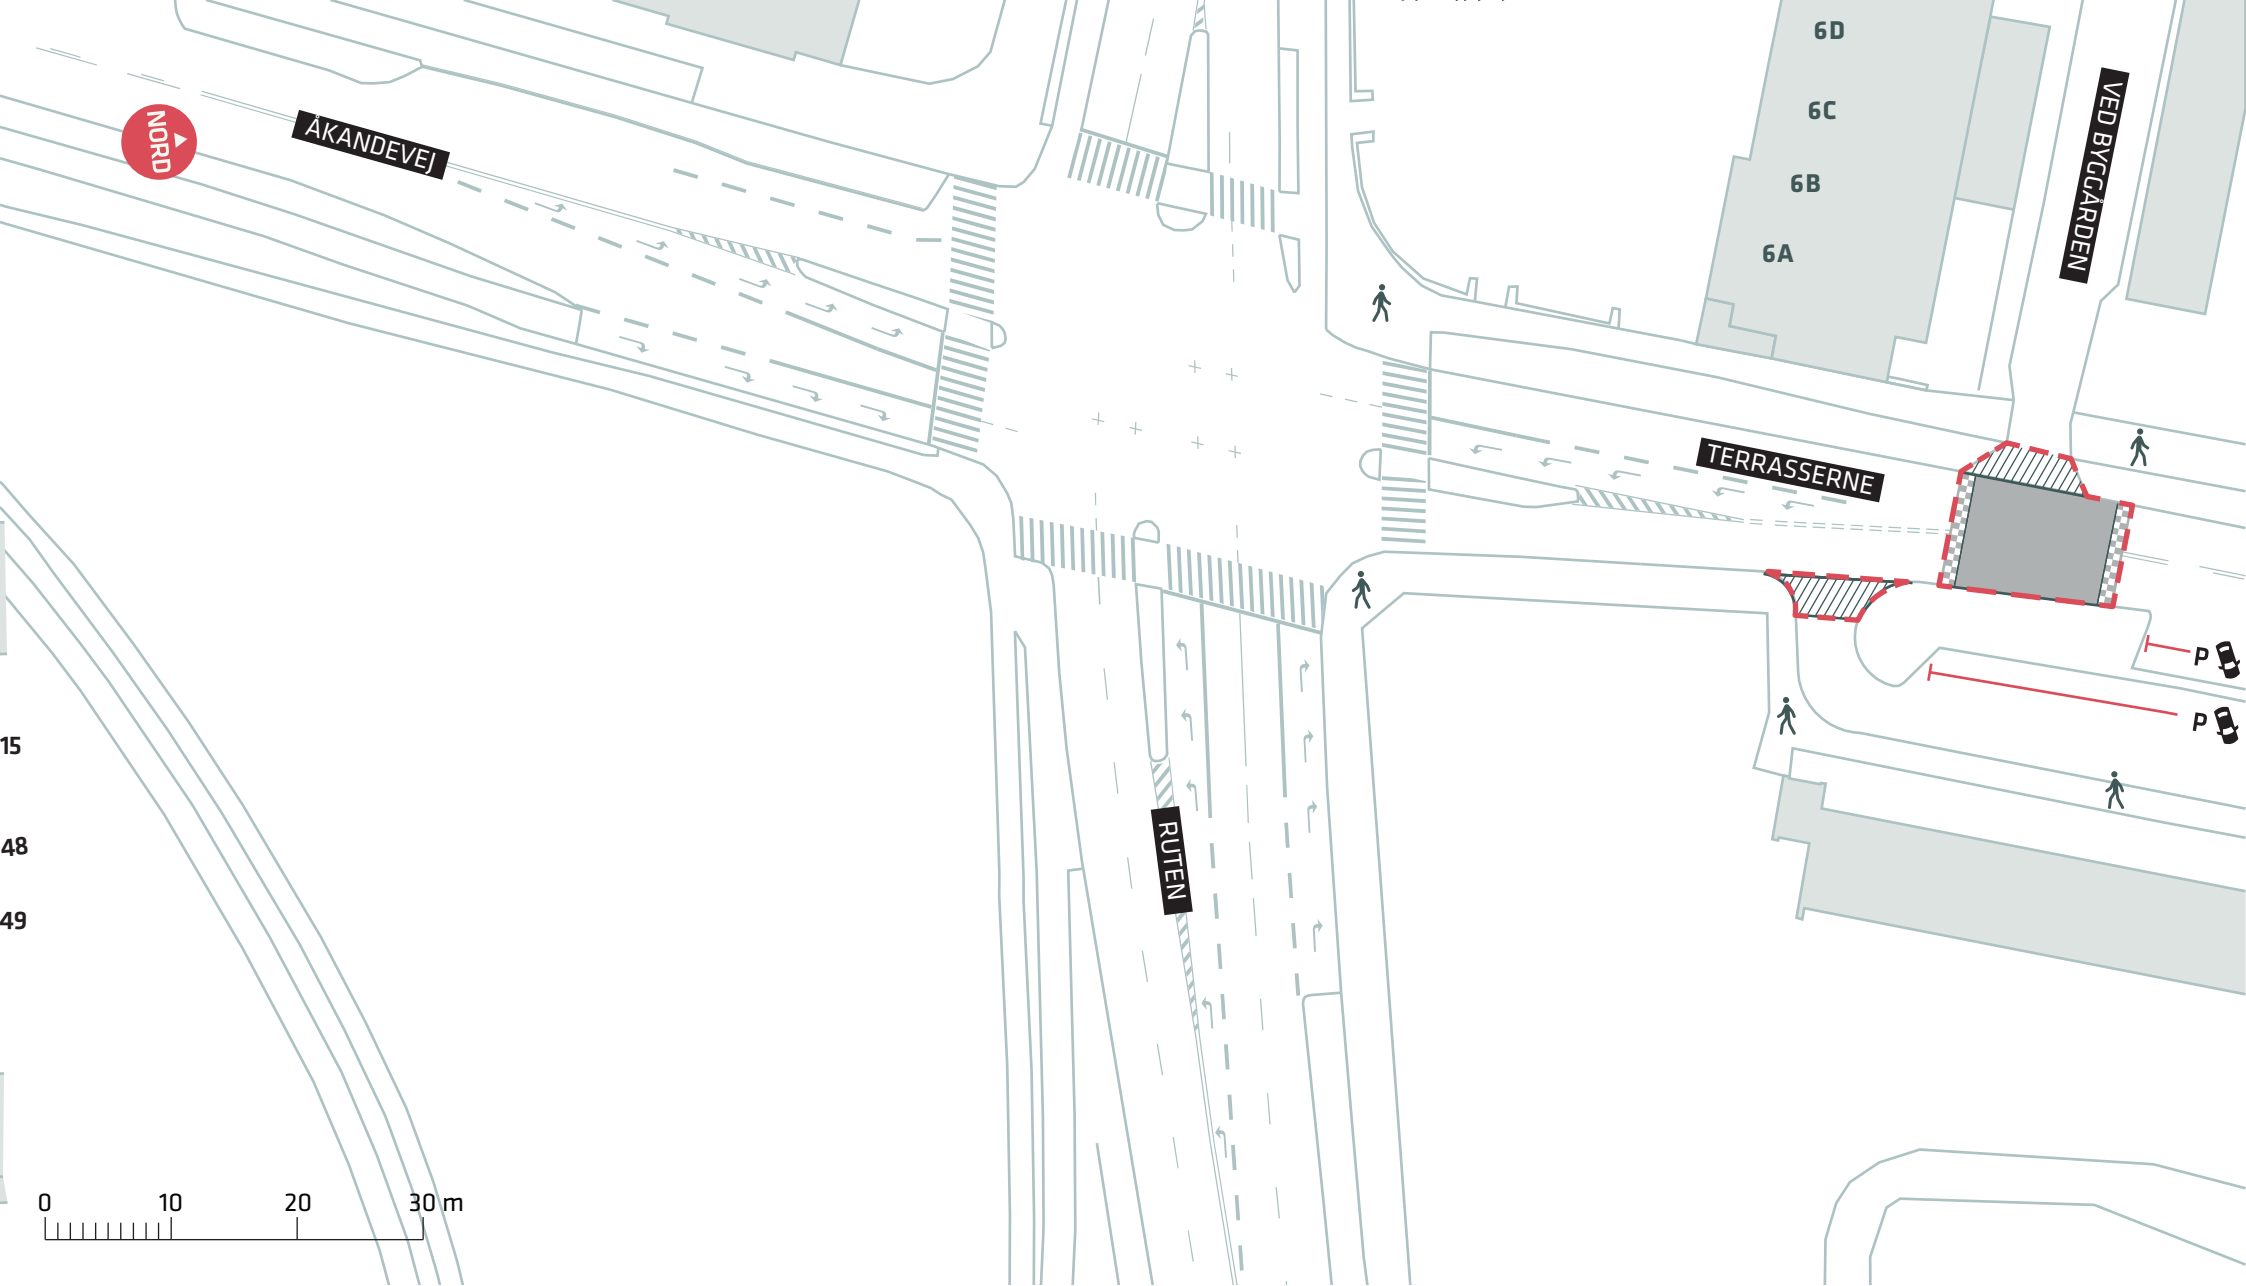

--- Anlægsområde

FORBEDREDE CYKELFORHOLD I TINGBJERG

Terrasserne, Brønshøj-Husum

Projektforslag

Bilag 4I