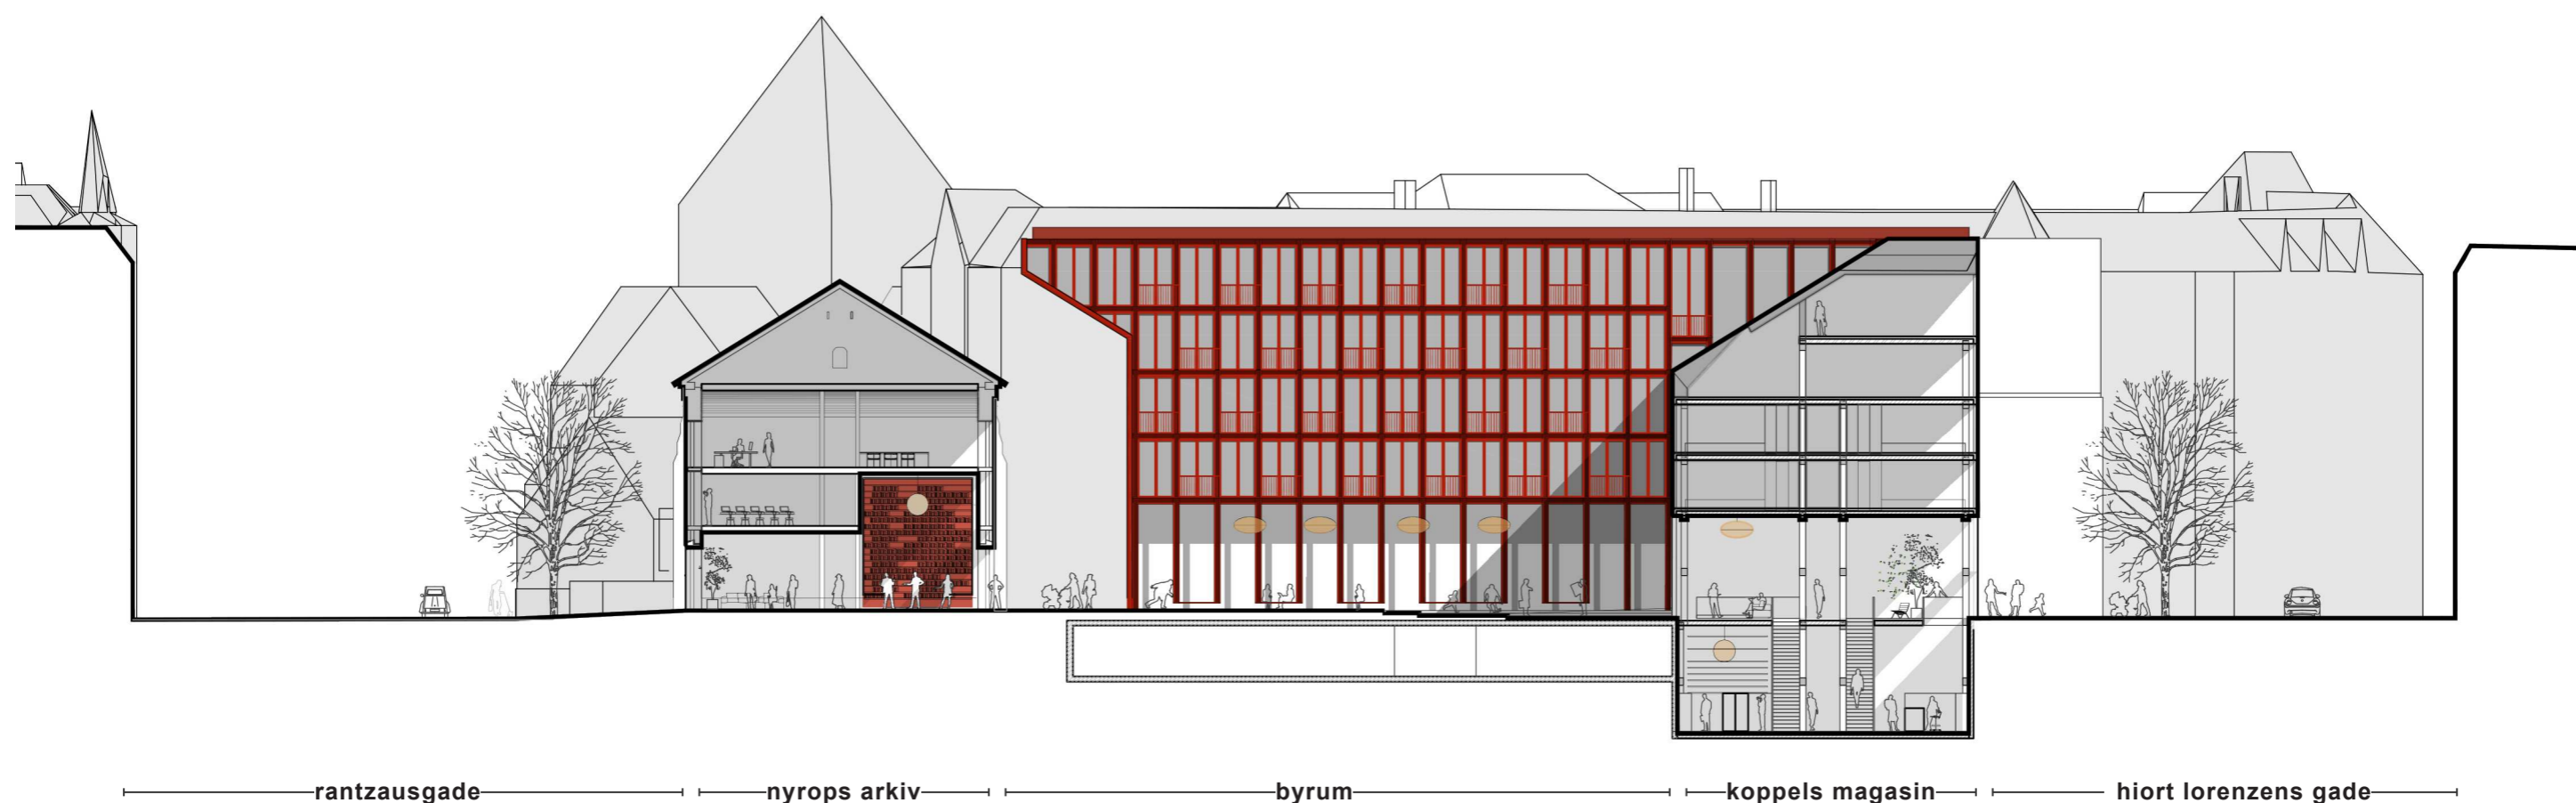

Indpasset i kvarterets højder

det nye Nuuks Plads bliver et helt unikt sted uden at gå i højden med det nye byggeri

Nybyggeriet er disponeret således at Nyrops Landsarkiv, for første gang i sin levetid, er fritliggende med adgang fra alle fire sider.

Nybyggeriet tager aftryk af Landsarkivets form, i en ny gade langs den sydvendte facade mod det nye byrum.