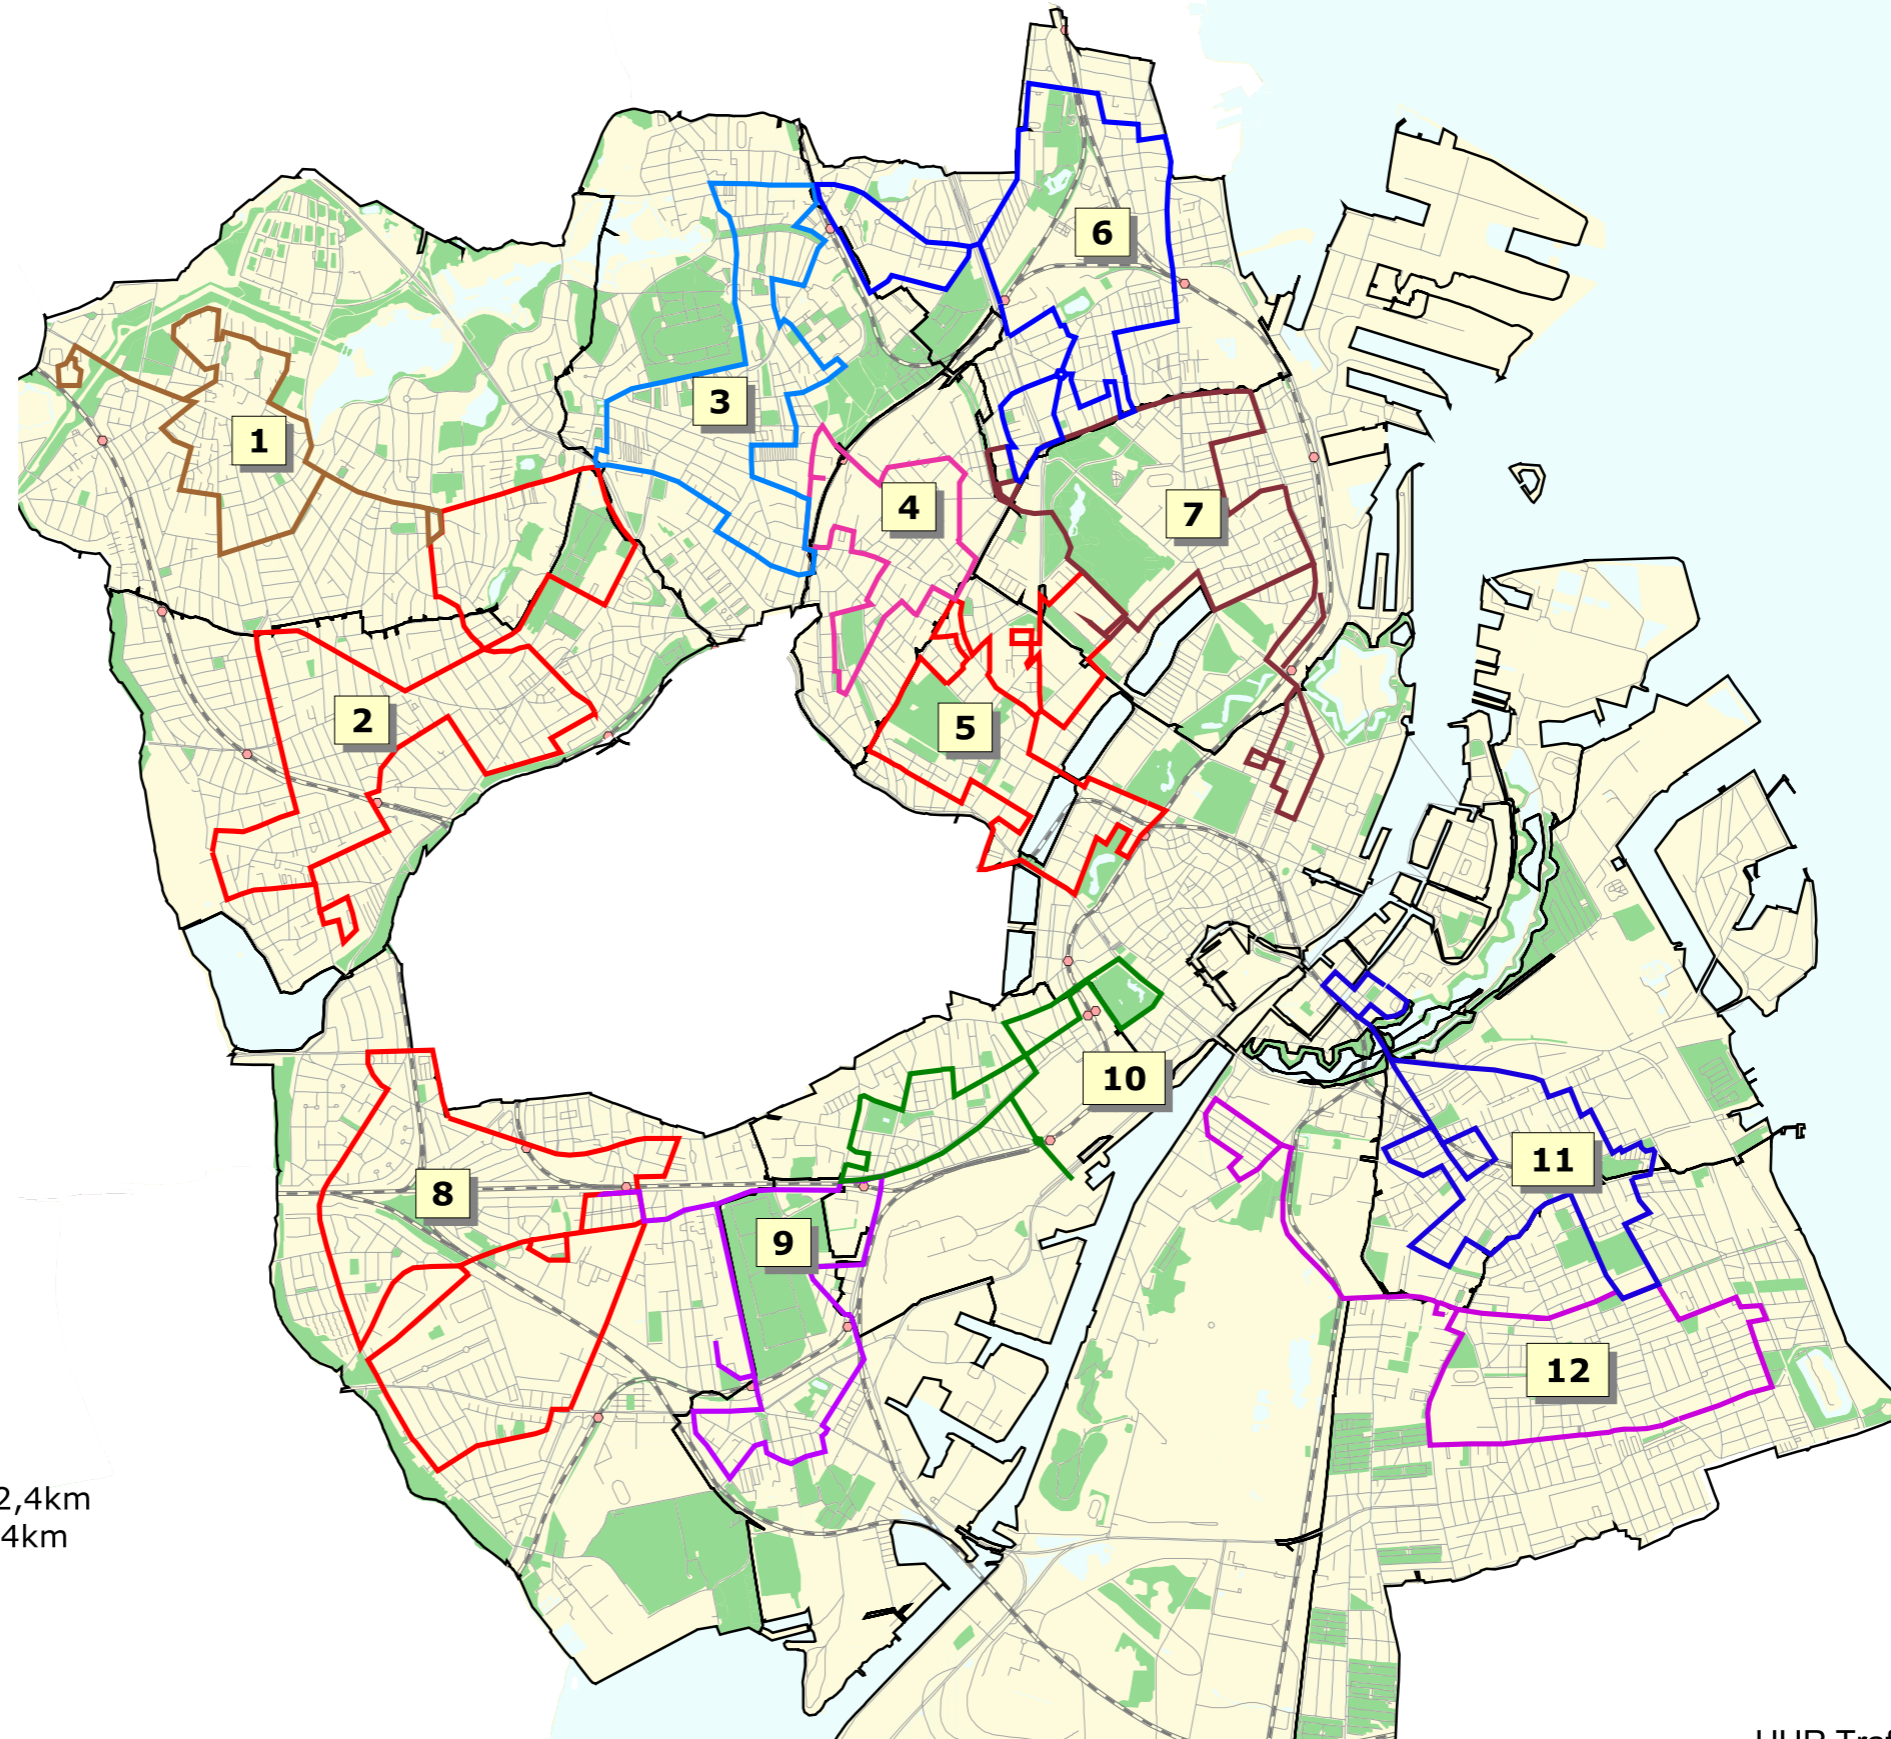

Servicebus

Idéoplæg

SERVICEBUS LÆNGDER

1. Brønshøj linjen 9,8km
2. Grøndal linjen 14,3km
3. Bispebjerg linjen 9,6km
4. Ydre Nørrebro linjen 6,5km
5. Indre Nørrebro linjen 12,1km
6. Ydre Østerbro linjen 12,0km
7. Indre Østerbro linjen 13,0km
8. Valby linjen 13,7km
9. Kgs. Enhave linjen 9,6km
10. Vesterbro linjen 8,6km
11. Amager I linjen (sundbyvester Plads) 12,4km
12. Amager II linjen (Amager Centeret) 11,4km