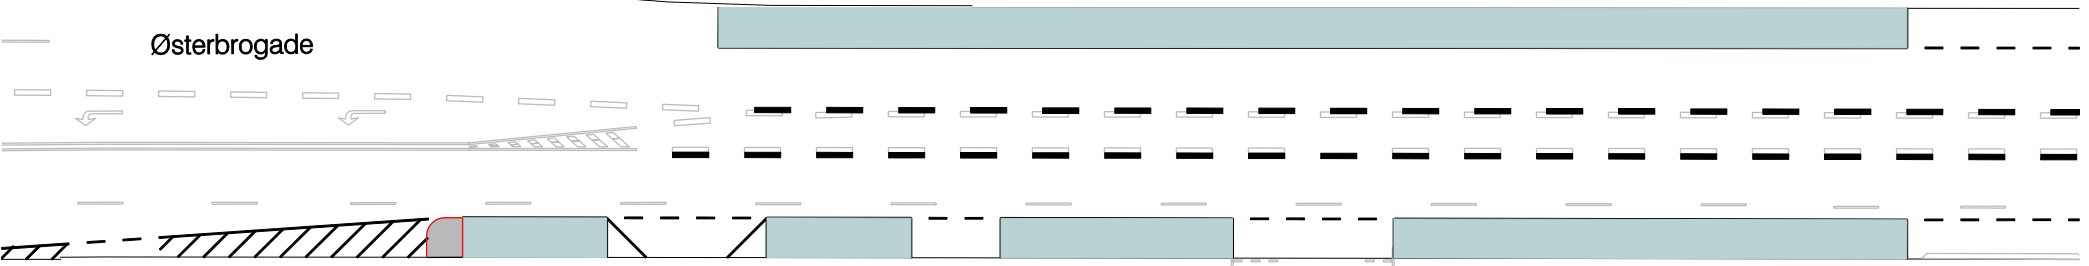

Sankt Jacobs Plads

Østerbrogade

Signaturforklaring

-  Kantsten
-  Refuge / helle
-  Parkeringsareal

Trafiksikkerhedsplan 2005

Østerbrogade

Planudsnit 3

Bilag 13