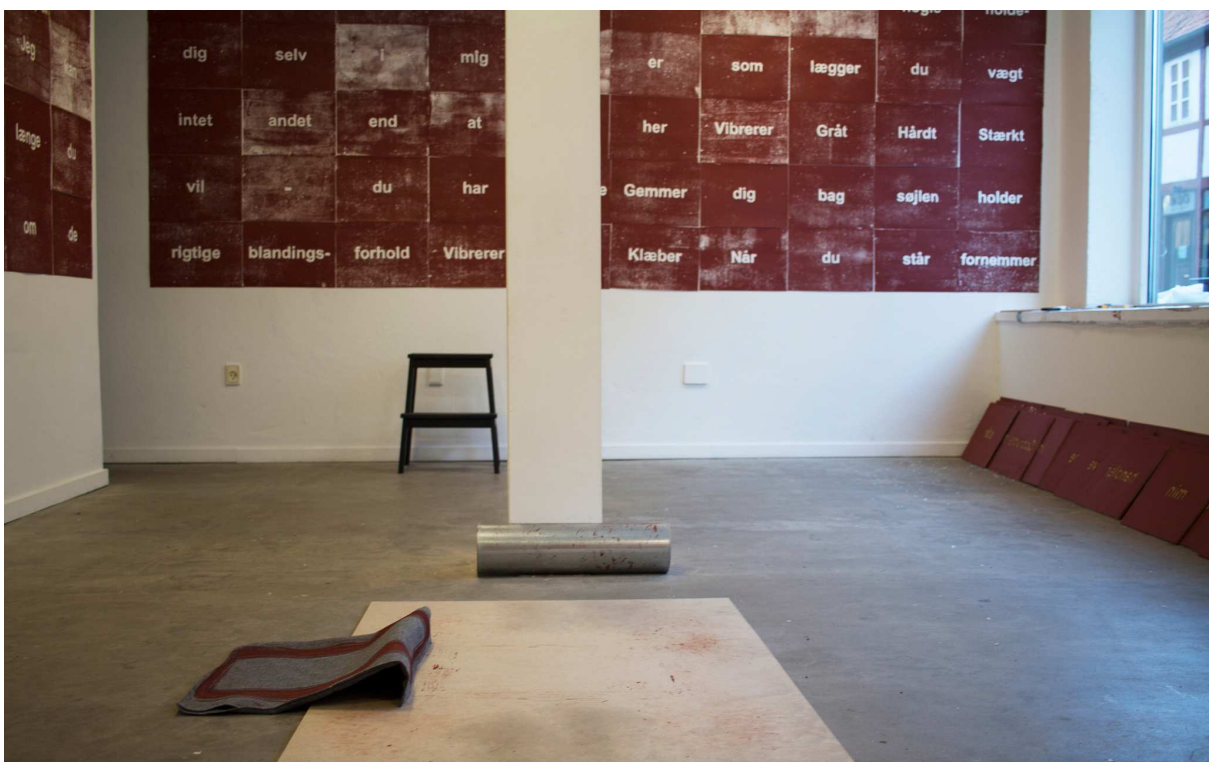

PORTFOLIO

Med ansøgningens fokus på det stedsspecifikke ønsker jeg med min portfolio at vise, hvordan jeg ellers har arbejdet stedsspecifikt med udstillingsplatforme.

Siden 2018 har jeg i samarbejde med billedkunstner Olga Benedicte arbejdet med, hvad vi kalder 'arbejdsperformances', hvor vi iscenesætter et værksted, der forandrer sig over tid. Disse performances er både med deres tekster, materialer, mængder og mål lavet specielt til udstillingsrummet.

HVIS SOLEN SLUKKEDE NU, DANSKE GRAFIKERES HUS, 2021

ALT ANDET END DIN MUND VIBRERER, AARHUS ART SPACE, 2018

SKITSE TIL TERRAZZOKØDSKULPTURER

På billedet ses en del af udstillingsrummet og de sorte omrids illustrerer skulpturenes placering i rummet.