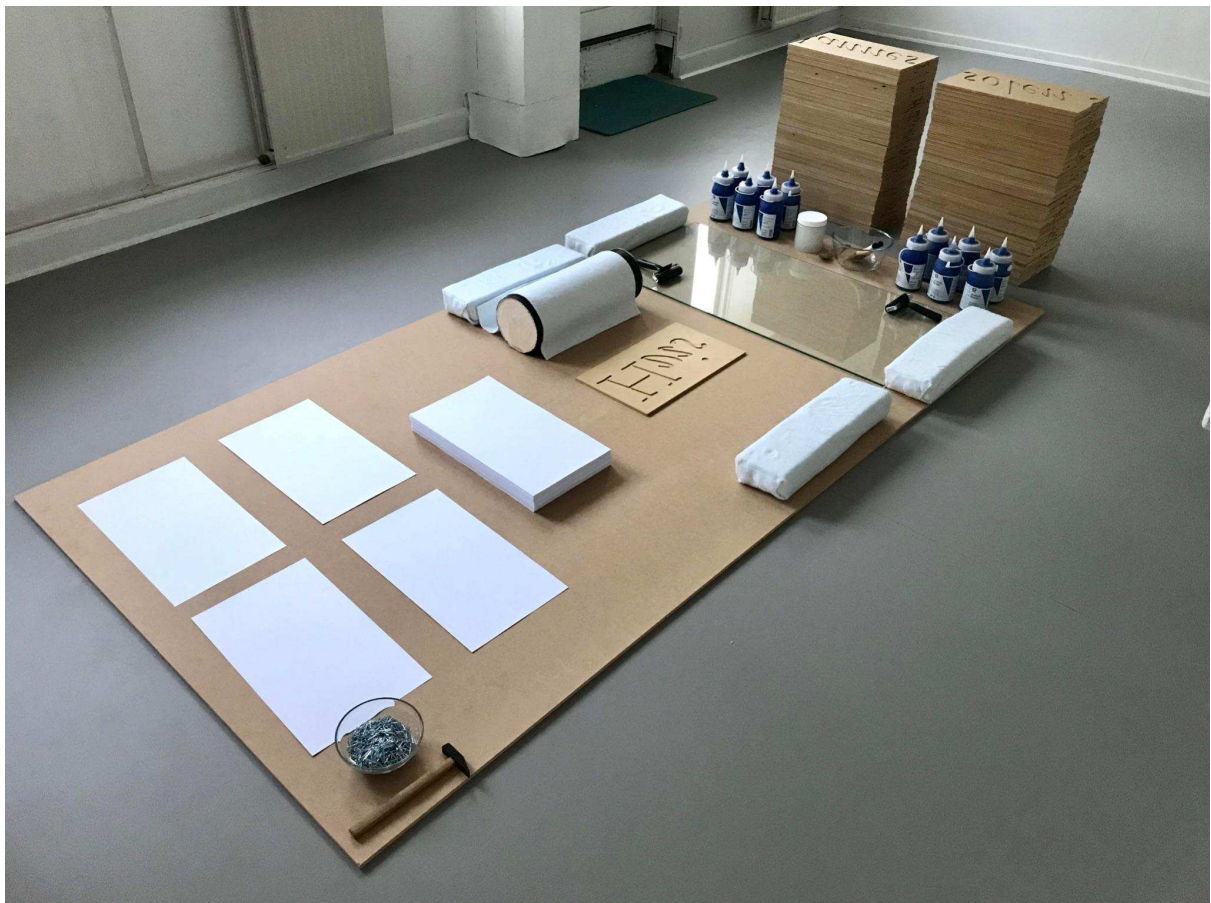

PORTFOLIO

Med ansøgningens fokus på det stedsspecifikke ønsker jeg med min portfolio at vise, hvordan jeg ellers har arbejdet stedsspecifikt med udstillingsplatforme.

Siden 2018 har jeg i samarbejde med billedkunstner Olga Benedicte arbejdet med, hvad vi kalder 'arbejdsperformances', hvor vi iscenesætter et værksted, der forandrer sig over tid. Disse performances er både med deres tekster, materialer, mængder og mål lavet specielt til udstillingsrummet.

HVIS SOLEN SLUKKEDE NU, DANSKE GRAFIKERES HUS, 2021

ALT ANDET END DIN MUND VIBRERER, AARHUS ART SPACE, 2018

SKITSE TIL TERRAZZOKØDSKULPTURER

På billedet ses en del af udstillingsrummet og de sorte omrids illustrerer skulpturenes placering i rummet.