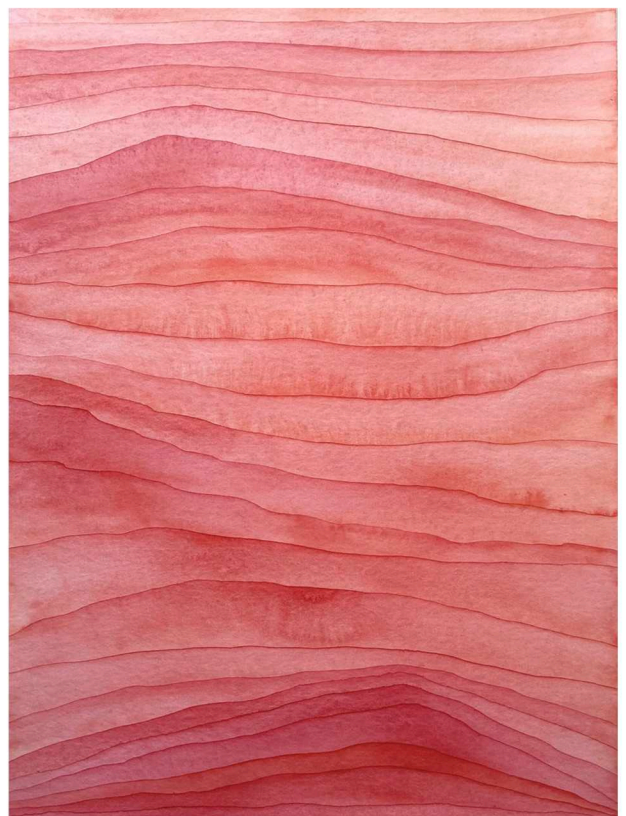

**Strata-24-
watercolor
30x40cm**