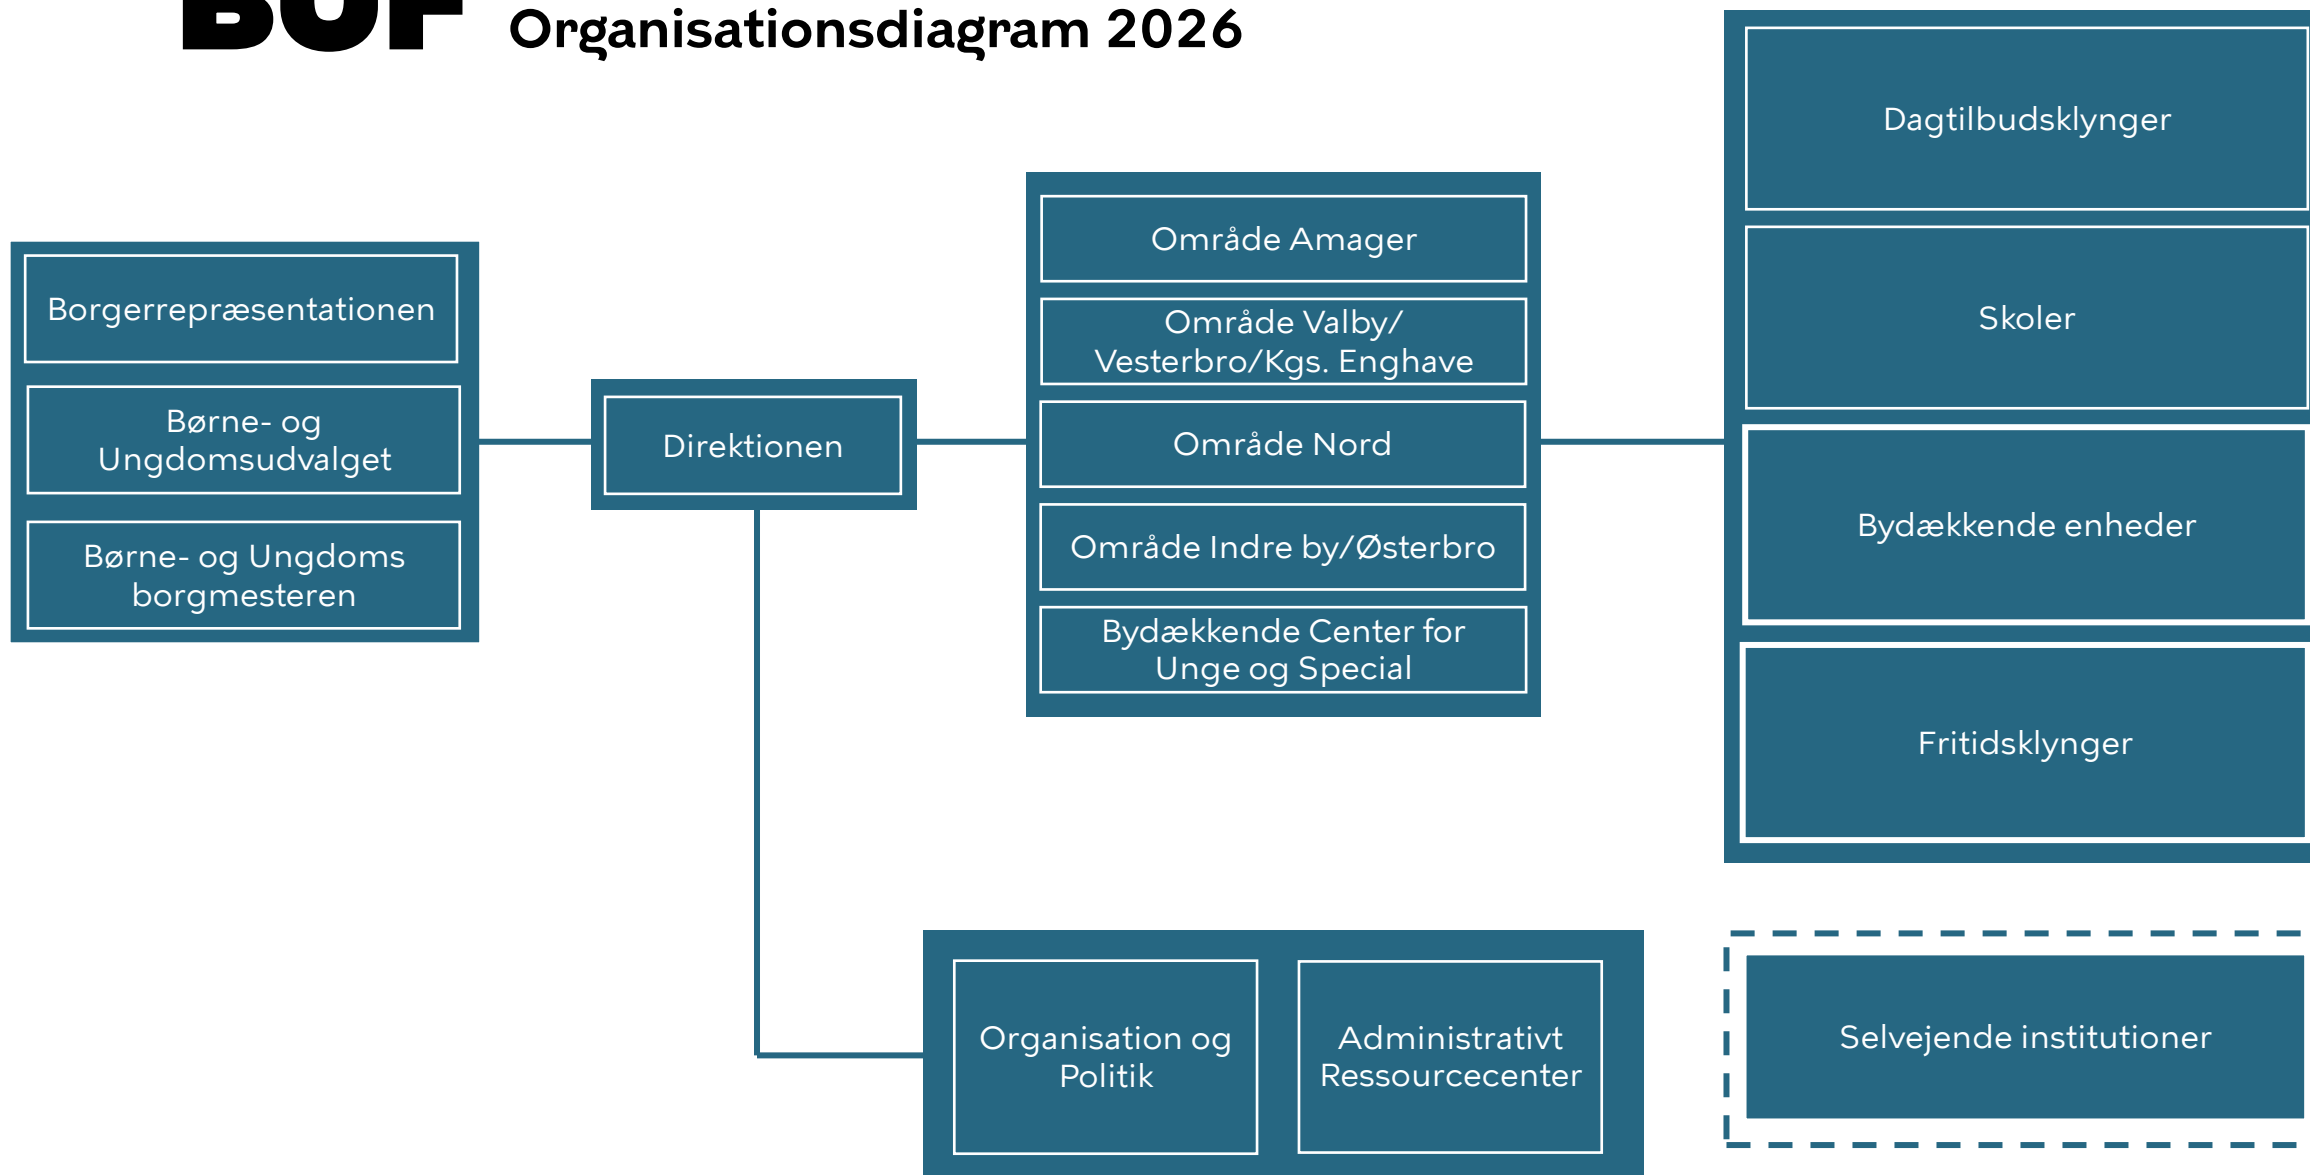

BUF

Organisationsdiagram

BUF Organisationsdiagram 2026

BUF Administrativt Ressourcecenter

BUF Organisation og Politik

BUF Bydækkende Center for Unge og Special

BUF

Område Valby/Vesterbro/Kongens Enghave

BUF

Område Amager

BUF

Område Indre By/Østerbro

BUF Område Nord