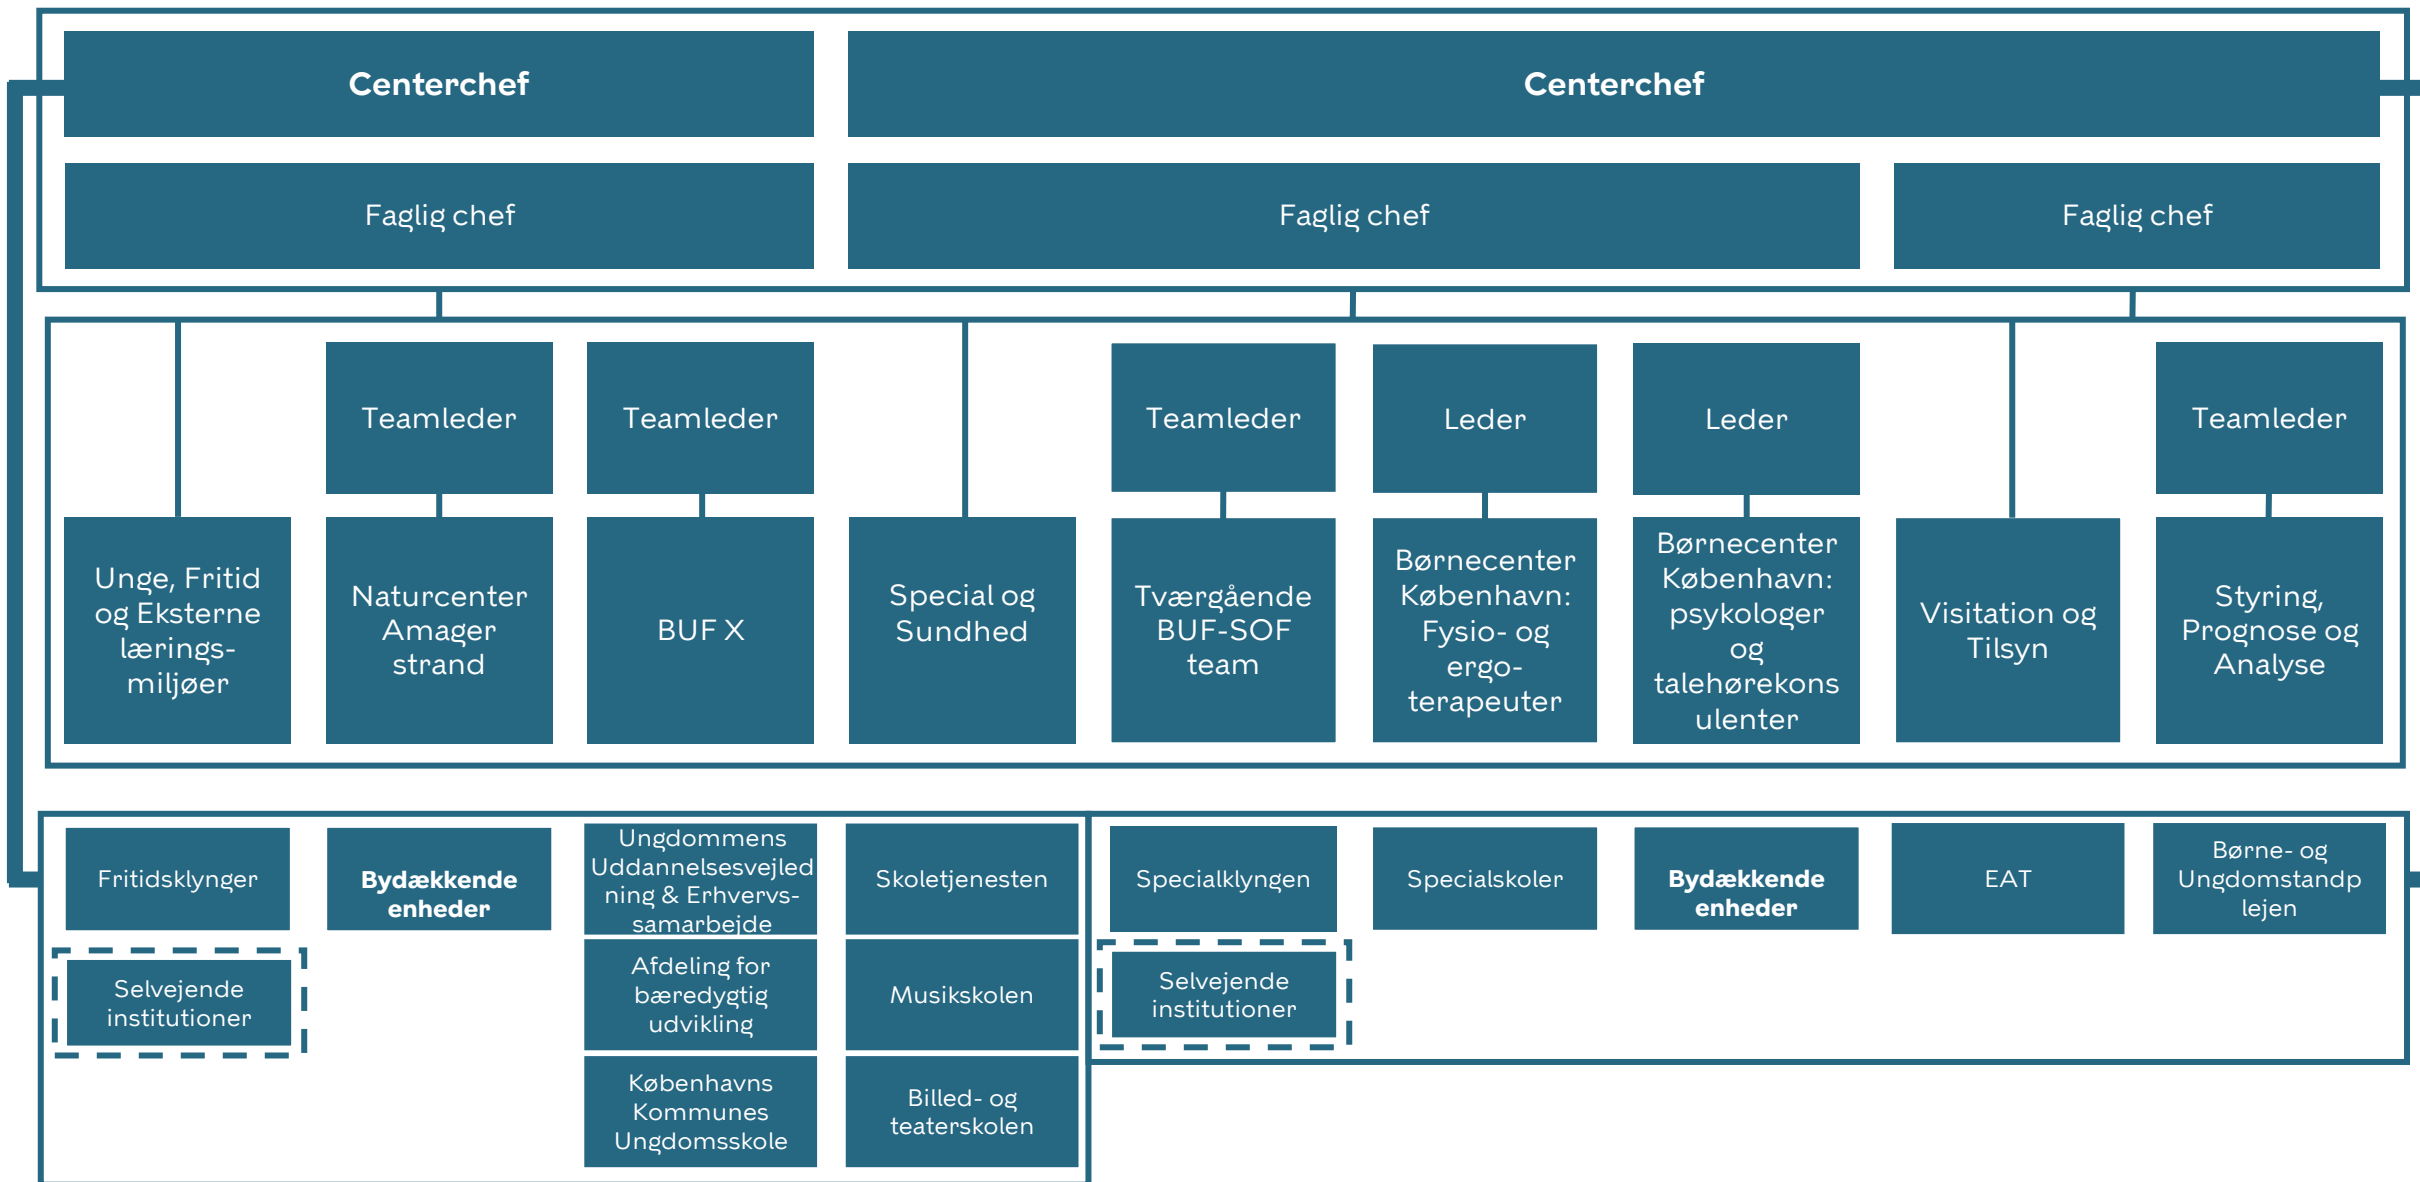

BUF

Organisationsdiagram

BUF Organisationsdiagram 2026

BUF Administrativt Ressourcecenter

BUF Organisation og Politik

BUF Bydækkende Center for Unge og Special

BUF

Område Valby/Vesterbro/Kongens Enghave

BUF

Område Amager

BUF

Område Indre By/Østerbro

BUF Område Nord