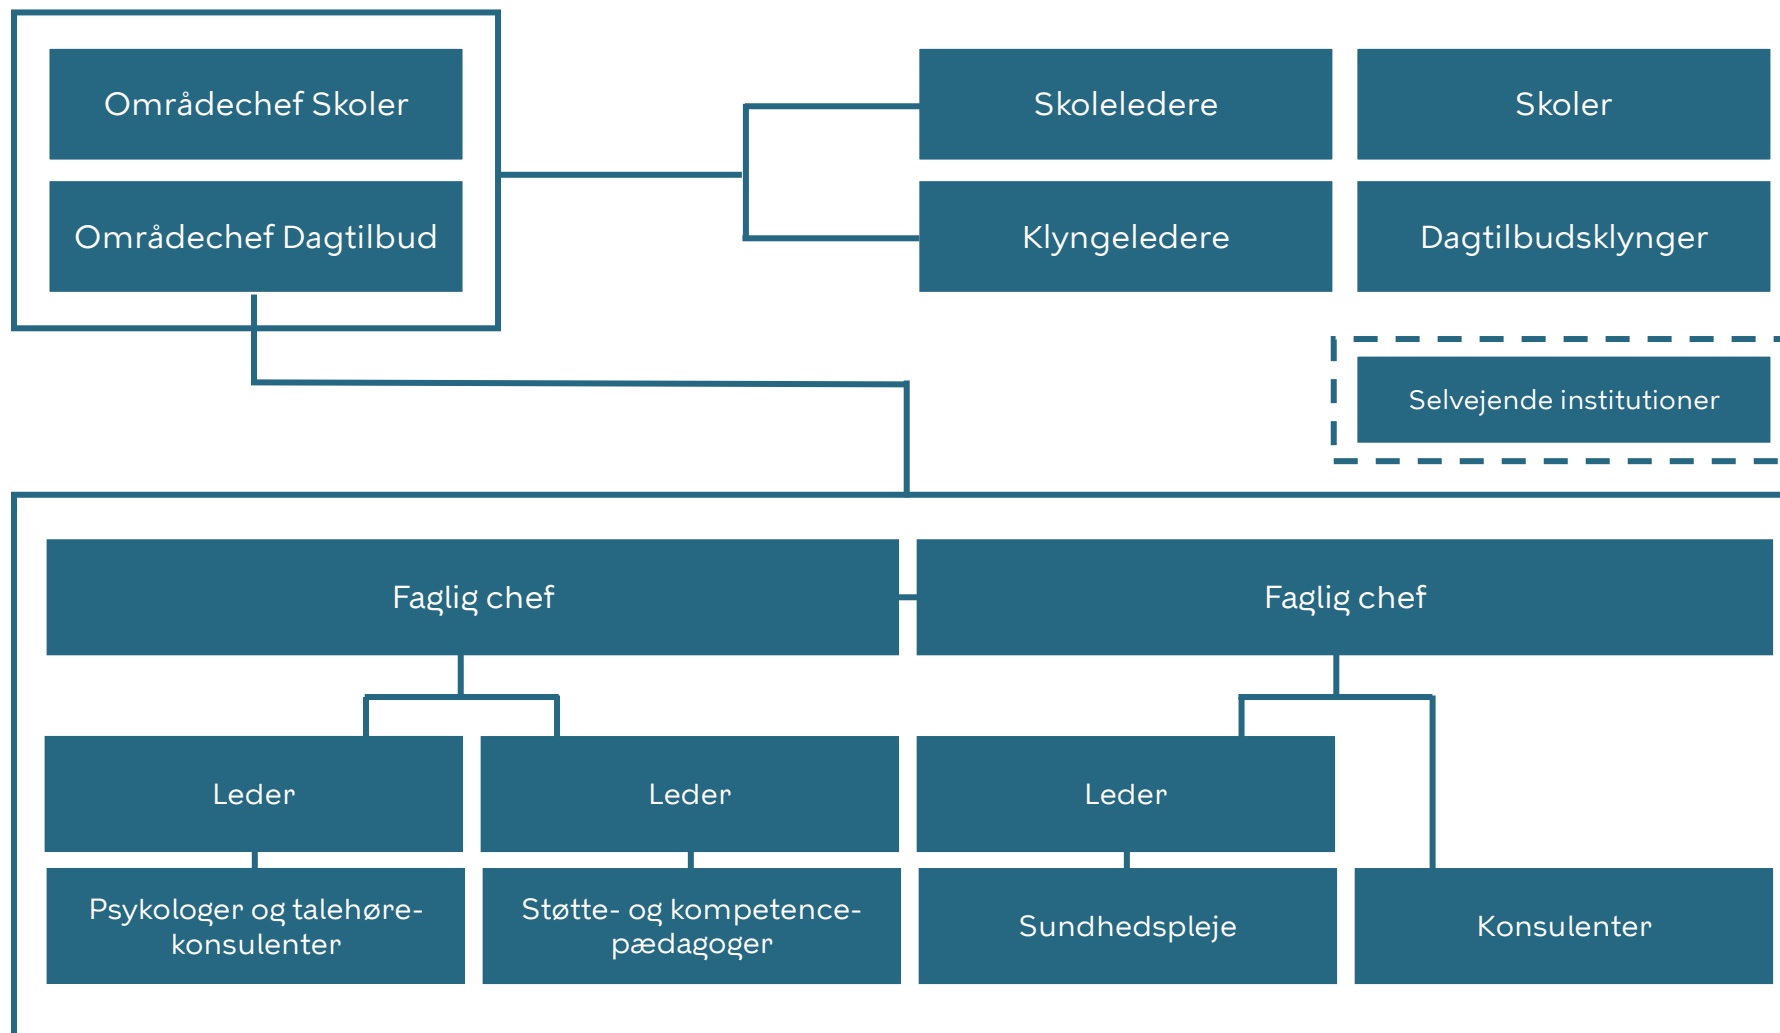

BUF

Organisationsdiagram

BUF Organisationsdiagram 2026

BUF Administrativt Ressourcecenter

BUF Organisation og Politik

BUF Bydækkende Center for Unge og Special

BUF

Område Valby/Vesterbro/Kongens Enghave

BUF

Område Amager

BUF

Område Indre By/Østerbro

BUF Område Nord