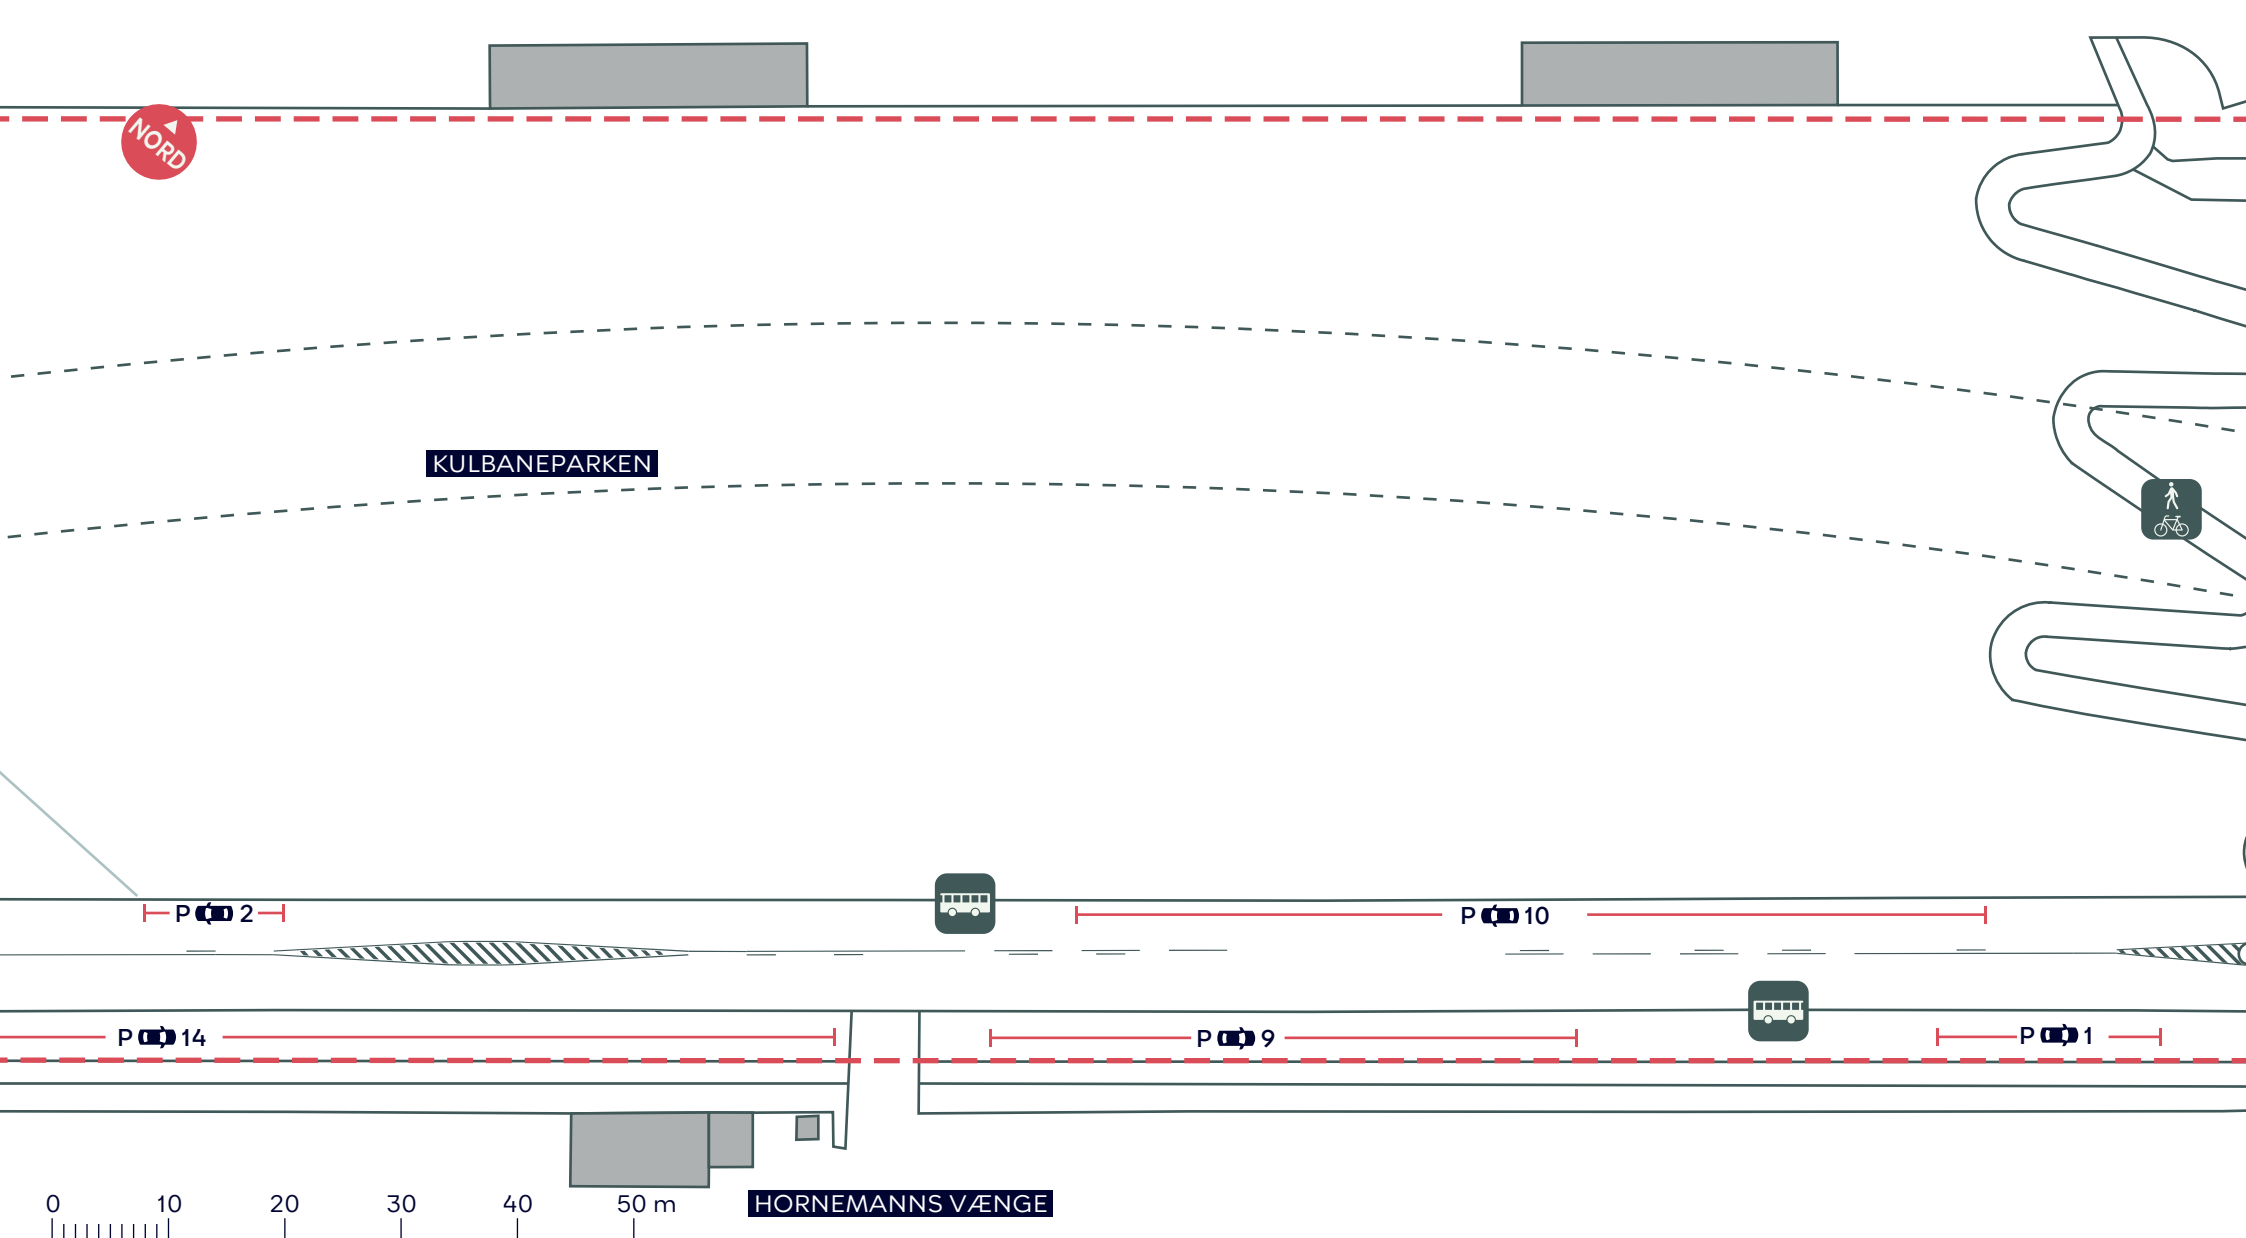

--- Anlægsområde

P X Bilparkering

Cykel- og gangsti

Busstoppested

KULBANEPARKEN
Valby

Eksisterende forhold
BILAG 3 SAMLET

VIGERSLEVVEJ

0 10 20 30 40 50 m

--- Anlægsområde

P  X Bilparkering

 Cykel- og gangsti

 Busstoppested

KULBANEPARKEN
Valby

Eksisterende forhold

BILAG 3A

--- Anlægsområde

P X Bilparkering

Cykel- og gangsti

Busstoppested

KULBANEPARKEN
 Valby
 Eksisterende forhold
BILAG 3B

- - - Anlægsområde
- P** **X** Bilparkering
- Cykel- og gangsti
- Busstoppested

KULBANEPARKEN
 Valby
 Eksisterende forhold
BILAG 3C

--- Anlægsområde

P X Bilparkering

 Cykel- og gangsti

 Busstoppested

KULBANEPARKEN

Valby

Eksisterende forhold

BILAG 3D