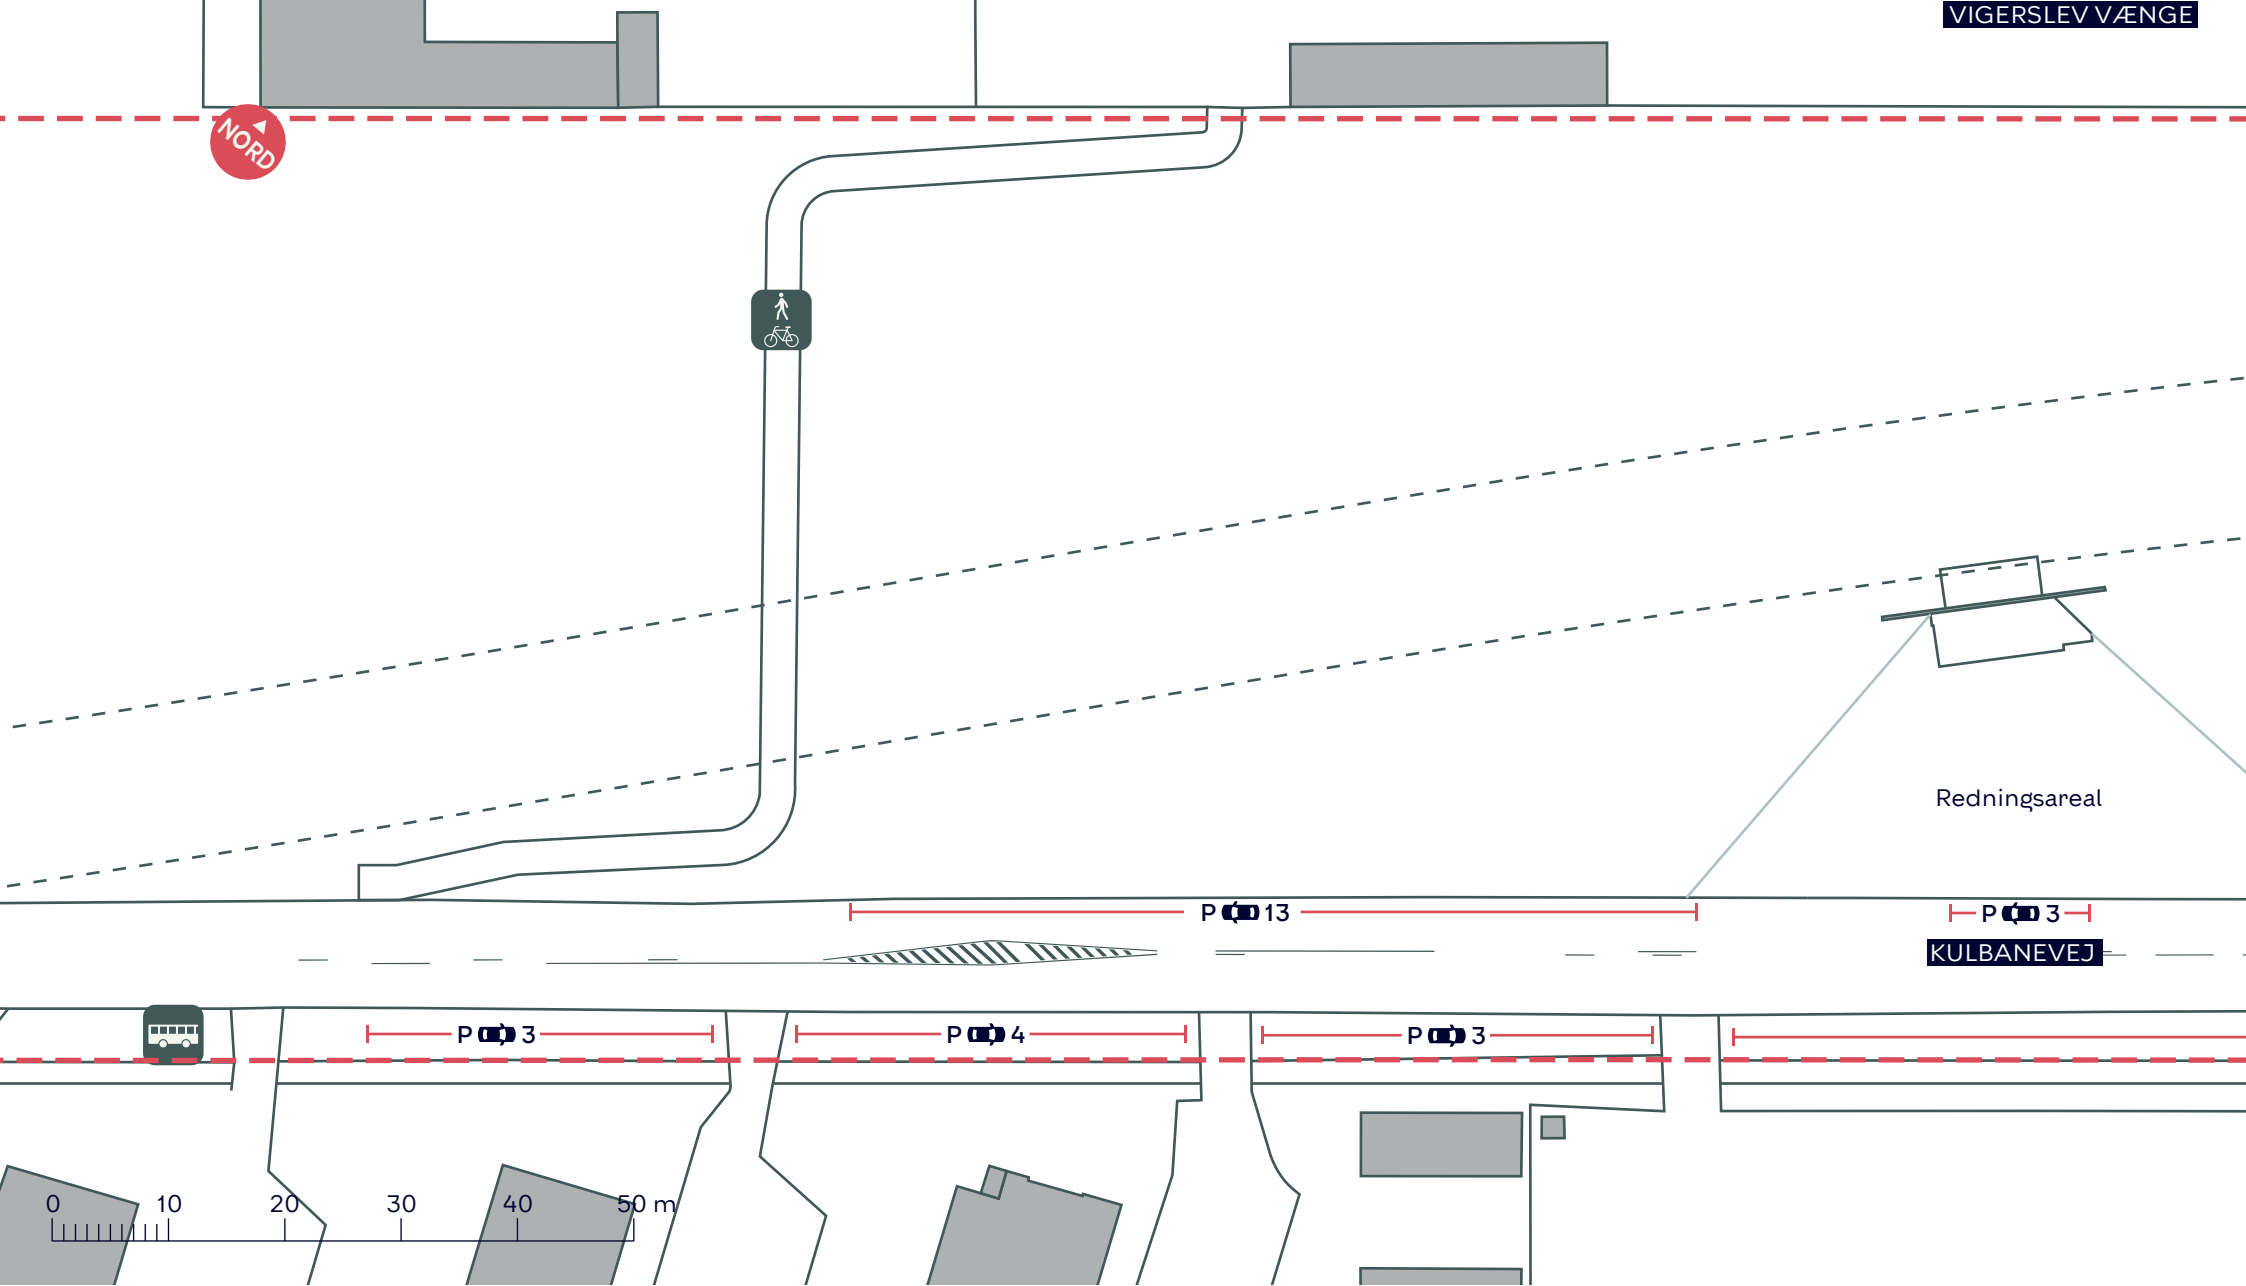

--- Anlægsområde

P X Bilparkering

Cykel- og gangsti

Busstoppested

KULBANEPARKEN
Valby

Eksisterende forhold
BILAG 3 SAMLET

VIGERSLEVVEJ

0 10 20 30 40 50 m

--- Anlægsområde

P  X Bilparkering

 Cykel- og gangsti

 Busstoppested

KULBANEPARKEN
Valby

Eksisterende forhold

BILAG 3A

--- Anlægsområde

P X Bilparkering

Cykel- og gangsti

Busstoppested

KULBANEPARKEN
 Valby
 Eksisterende forhold
BILAG 3B

- - - Anlægsområde
- P** **X** Bilparkering
- Cykel- og gangsti
- Busstoppested

KULBANEPARKEN
 Valby
 Eksisterende forhold
BILAG 3C

--- Anlægsområde

P X Bilparkering

 Cykel- og gangsti

 Busstoppested

KULBANEPARKEN

Valby

Eksisterende forhold

BILAG 3D