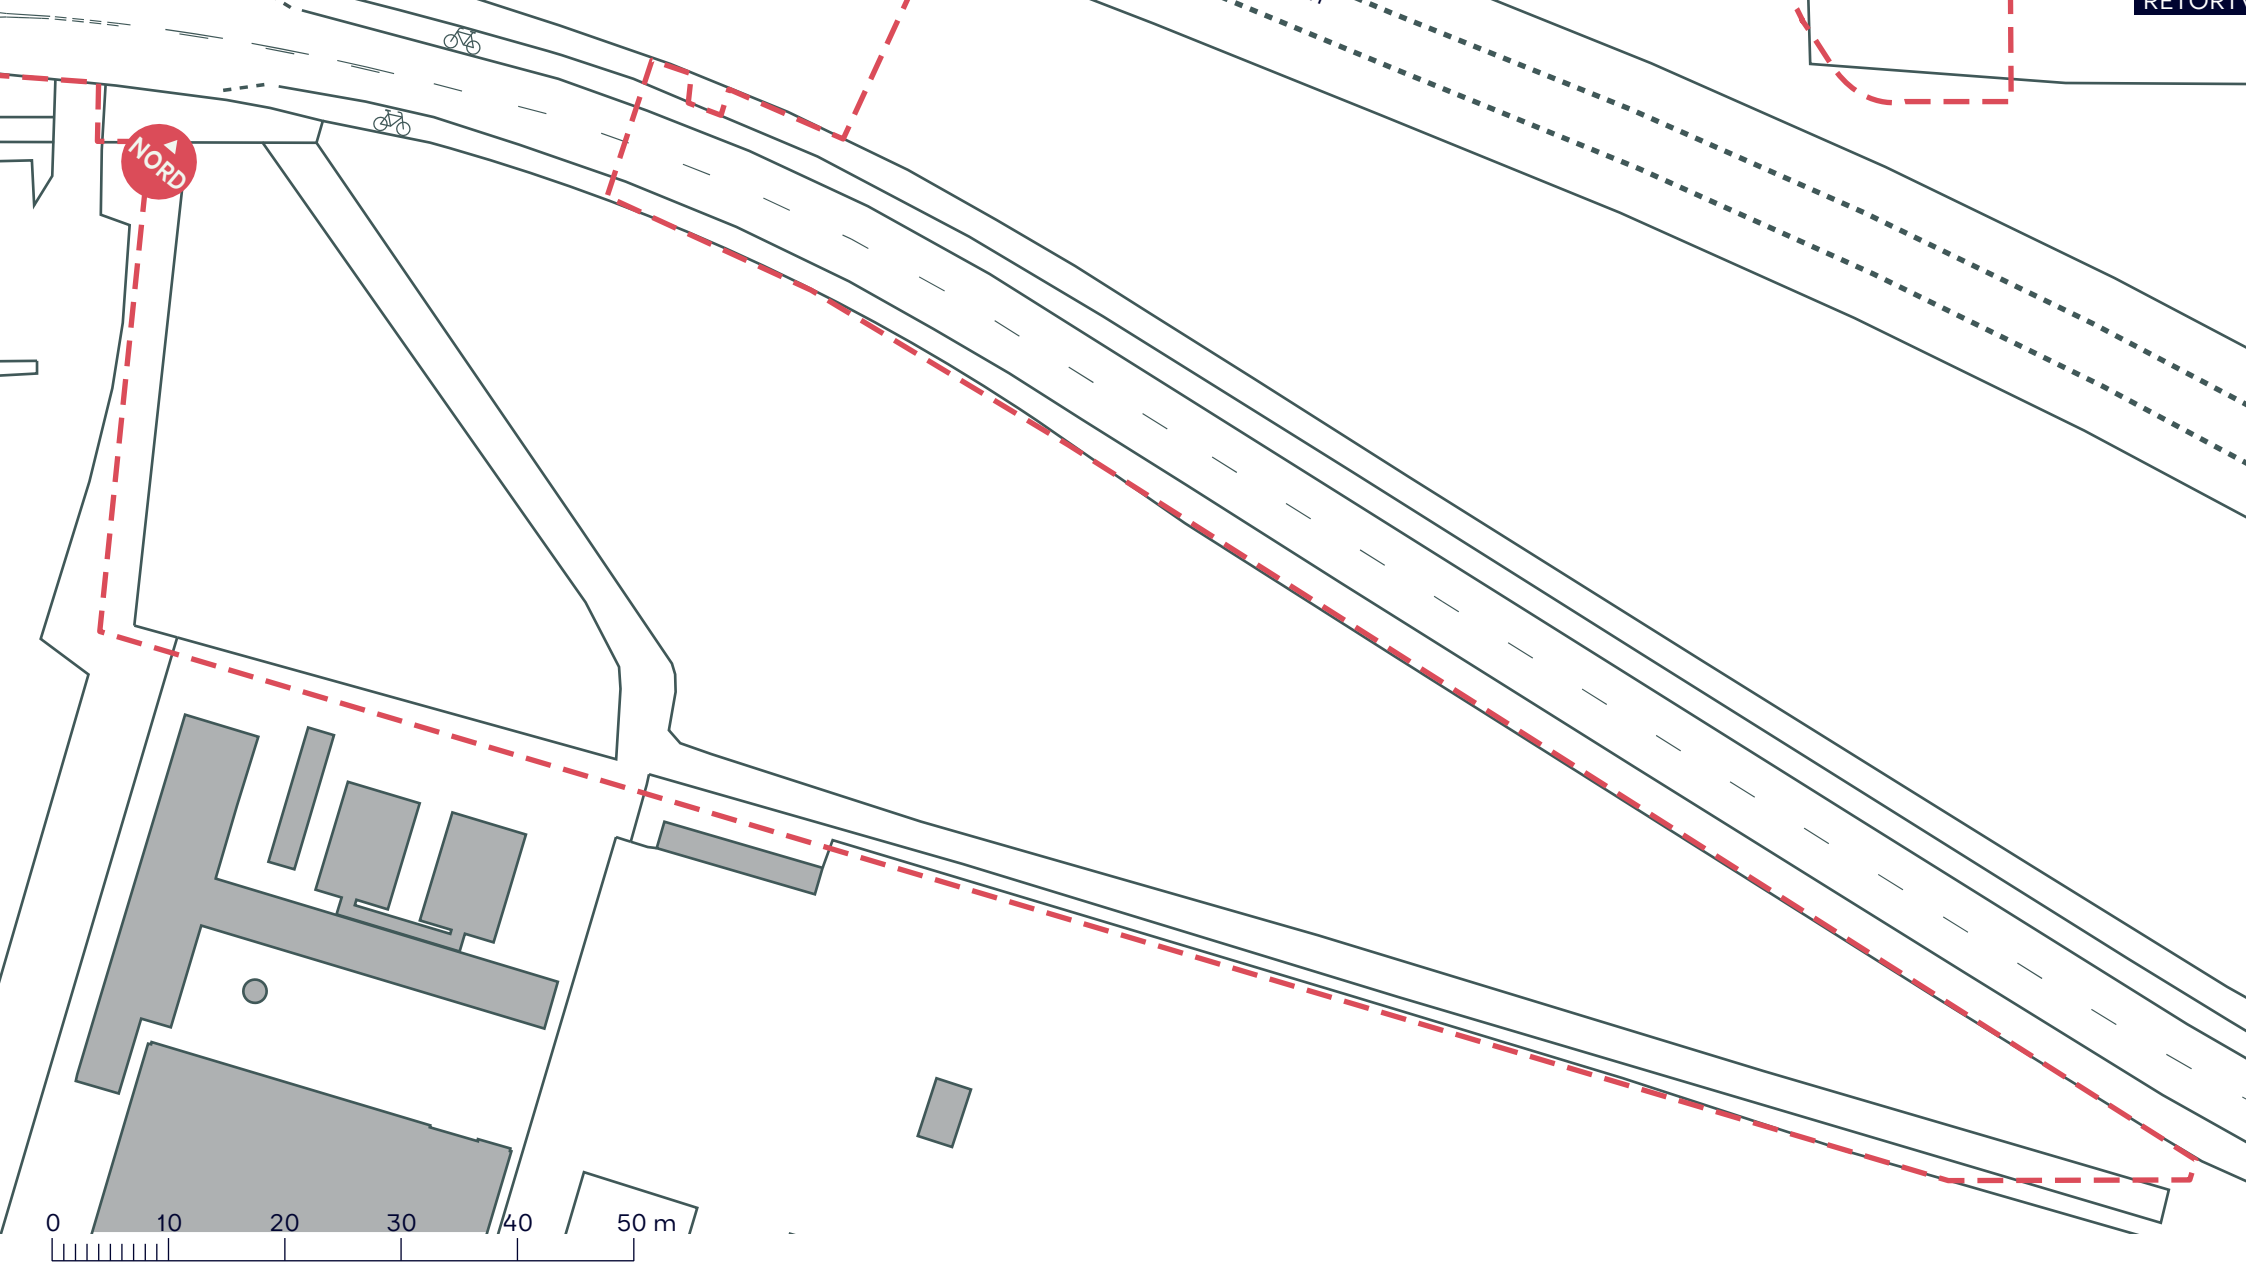

--- Anlægsområde

P X Bilparkering

Cykel- og gangsti

Busstoppested

KULBANEPARKEN
Valby

Eksisterende forhold
BILAG 3 SAMLET

VIGERSLEVVEJ

0 10 20 30 40 50 m

P X Bilparkering

Cykel- og gangsti

Busstoppested

KULBANEPARKEN
 Valby
 Eksisterende forhold
BILAG 3B

- - - Anlægsområde
- P** **X** Bilparkering
- Cykel- og gangsti
- Busstoppested

KULBANEPARKEN
 Valby
 Eksisterende forhold
BILAG 3C

--- Anlægsområde

P X Bilparkering

 Cykel- og gangsti

 Busstoppested

KULBANEPARKEN

Valby

Eksisterende forhold

BILAG 3D