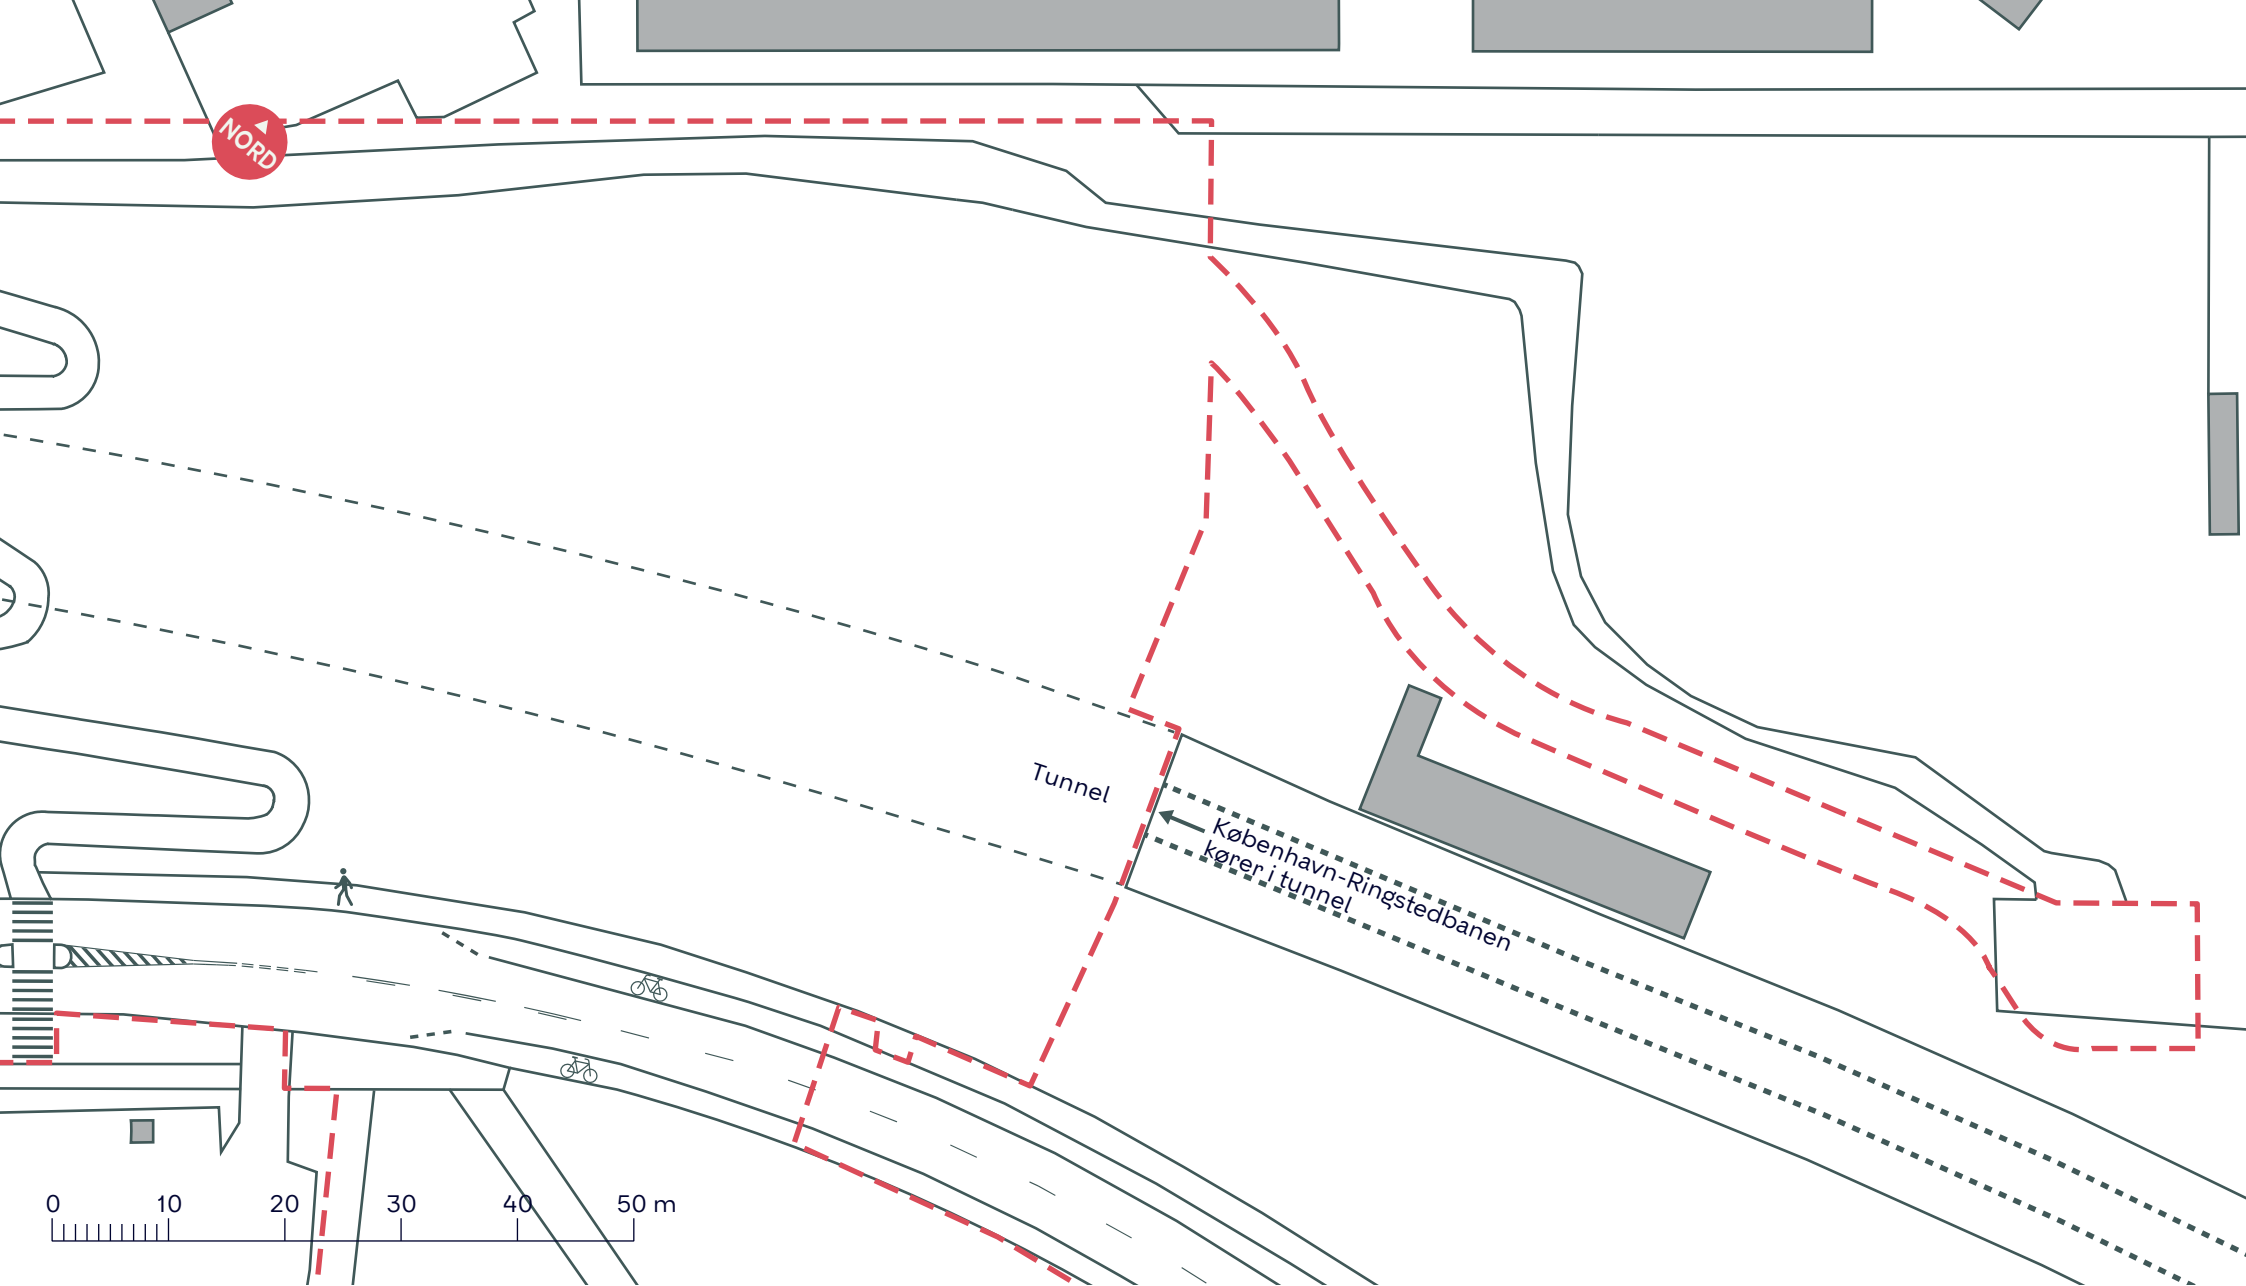

--- Anlægsområde

P X Bilparkering

Cykel- og gangsti

Busstoppested

KULBANEPARKEN
Valby

Eksisterende forhold
BILAG 3 SAMLET

VIGERSLEVVEJ

0 10 20 30 40 50 m

--- Anlægsområde

P  X Bilparkering

 Cykel- og gangsti

 Busstoppested

KULBANEPARKEN
Valby

Eksisterende forhold

BILAG 3A

--- Anlægsområde

P X Bilparkering

Cykel- og gangsti

Busstoppested

KULBANEPARKEN
 Valby
 Eksisterende forhold
BILAG 3B

- - - Anlægsområde
- P** **X** Bilparkering
- Cykel- og gangsti
- Busstoppested

KULBANEPARKEN
 Valby
 Eksisterende forhold
BILAG 3C

--- Anlægsområde

P X Bilparkering

 Cykel- og gangsti

 Busstoppested

KULBANEPARKEN

Valby

Eksisterende forhold

BILAG 3D