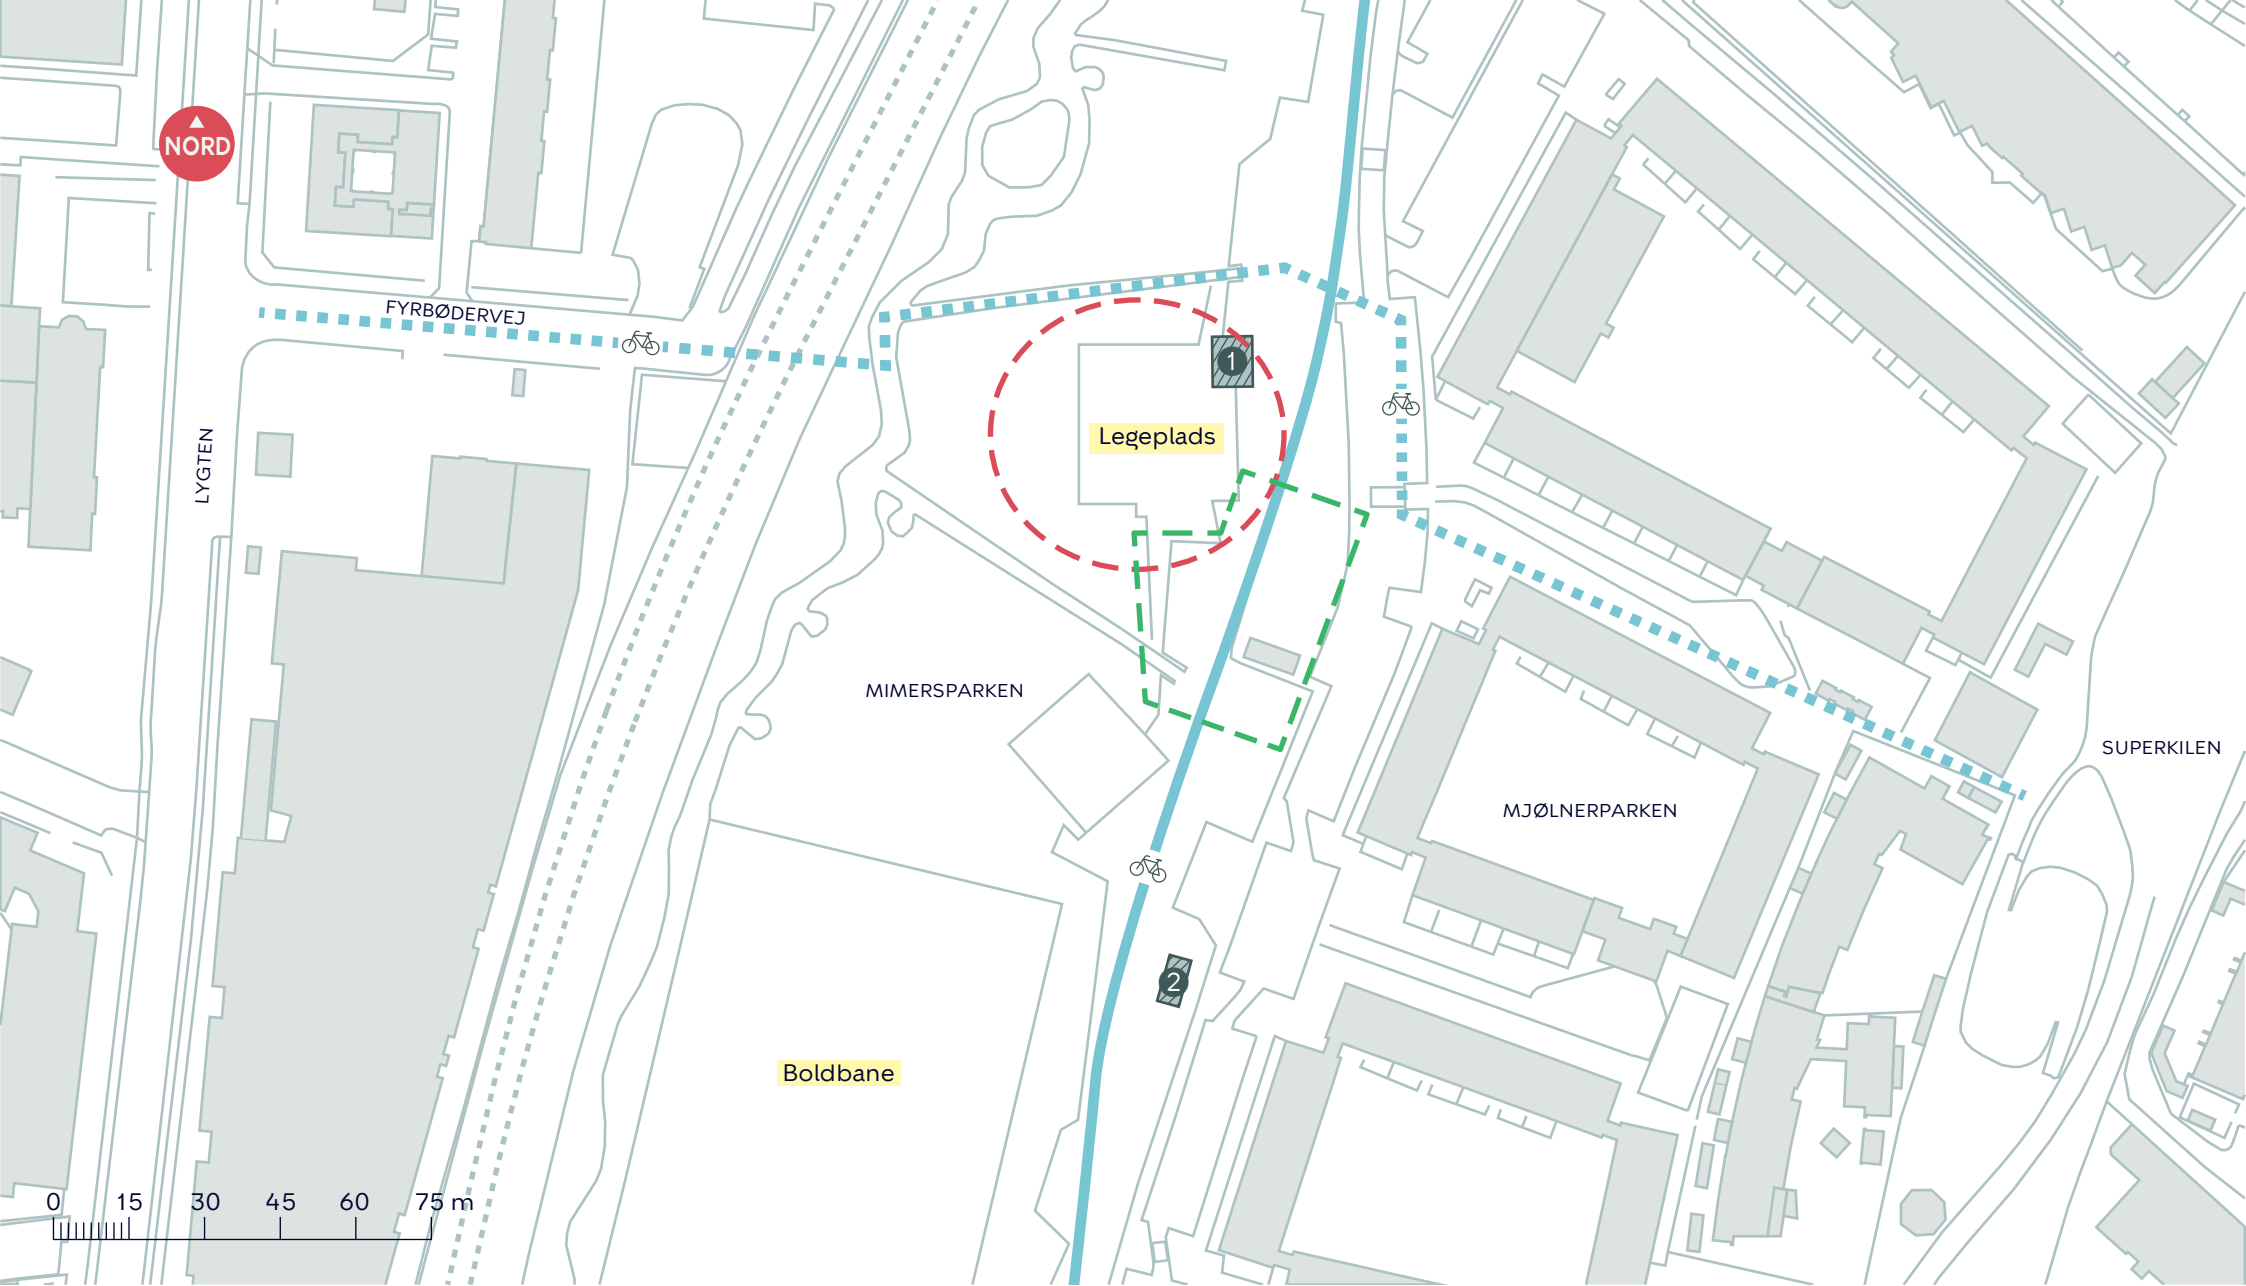

FÆLLESHUS I MIMERSPARKEN

Nørrebro

Øversigtskort

BILAG 2A

--- Forslag til ny placering af nyt permanent fælleshus i sammenhæng med legepladsen

--- Oprindeligt byggefelt til kvarterhus

— Eksisterende cykelsti - - - - - Ny cykelsti som følge af Nordvestpassagen

① Midlertidig pavillon til bemannet legeplads ② Midlertidig pavillon til omklædningsrum og møderum

FÆLLESHUS I MIMERSPARKEN

Nørrebro

Oversigtskort

BILAG 2B