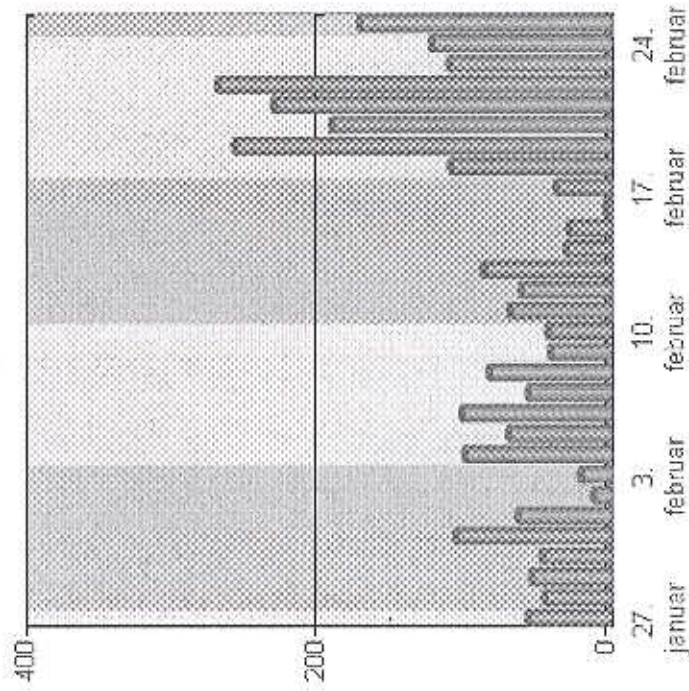

Integrationsbarometer

Integrationsbarometer > Indstillinger for websted > Oversigt over anvendelse af websted > Anmodninger om websted

Anmodninger om websted

Anmodninger pr. dag (de seneste 30 dage)

Daglige anmodninger i gennemsnit pr. dag pr. måned

De vigtigste sider (anmodninger pr. dag i gennemsnit over de seneste 30 dage)

Søg | Næste | Vælg et format | Eksporter