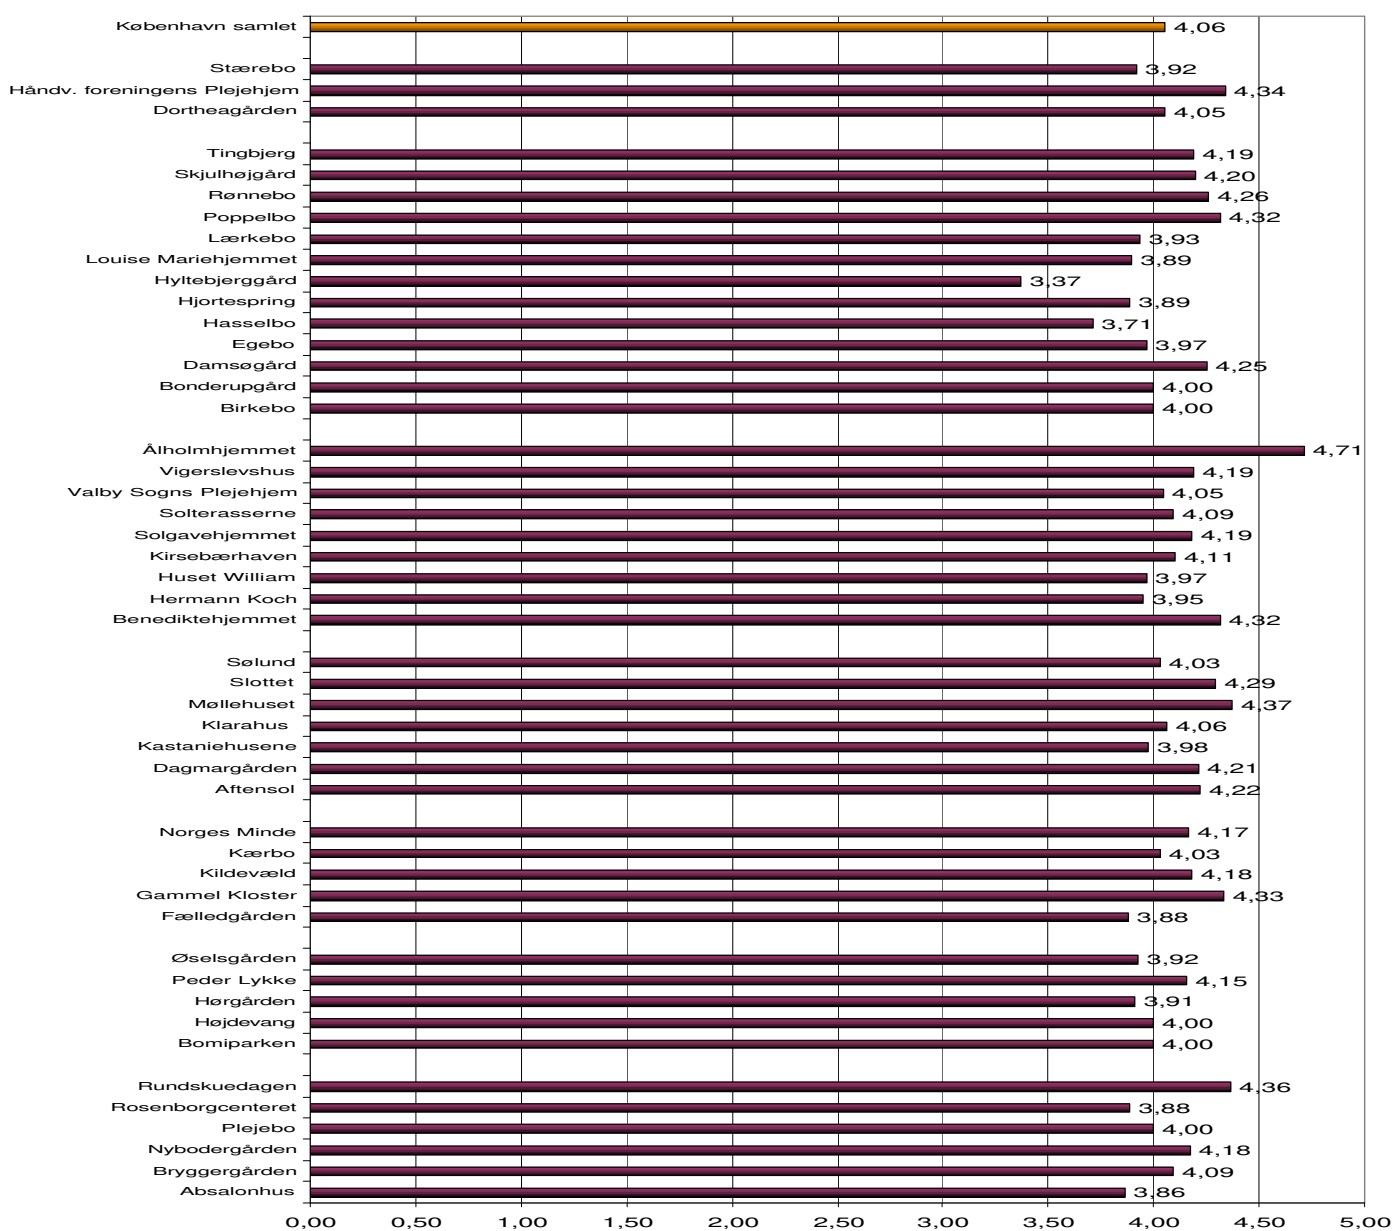

# Tilfredshed med plejehjemmet alt i alt

Q01. Alt i alt med at bo på plejehjemmet

# Tilfredshed alt i alt med personalet

Q15. Alt i alt med personalet