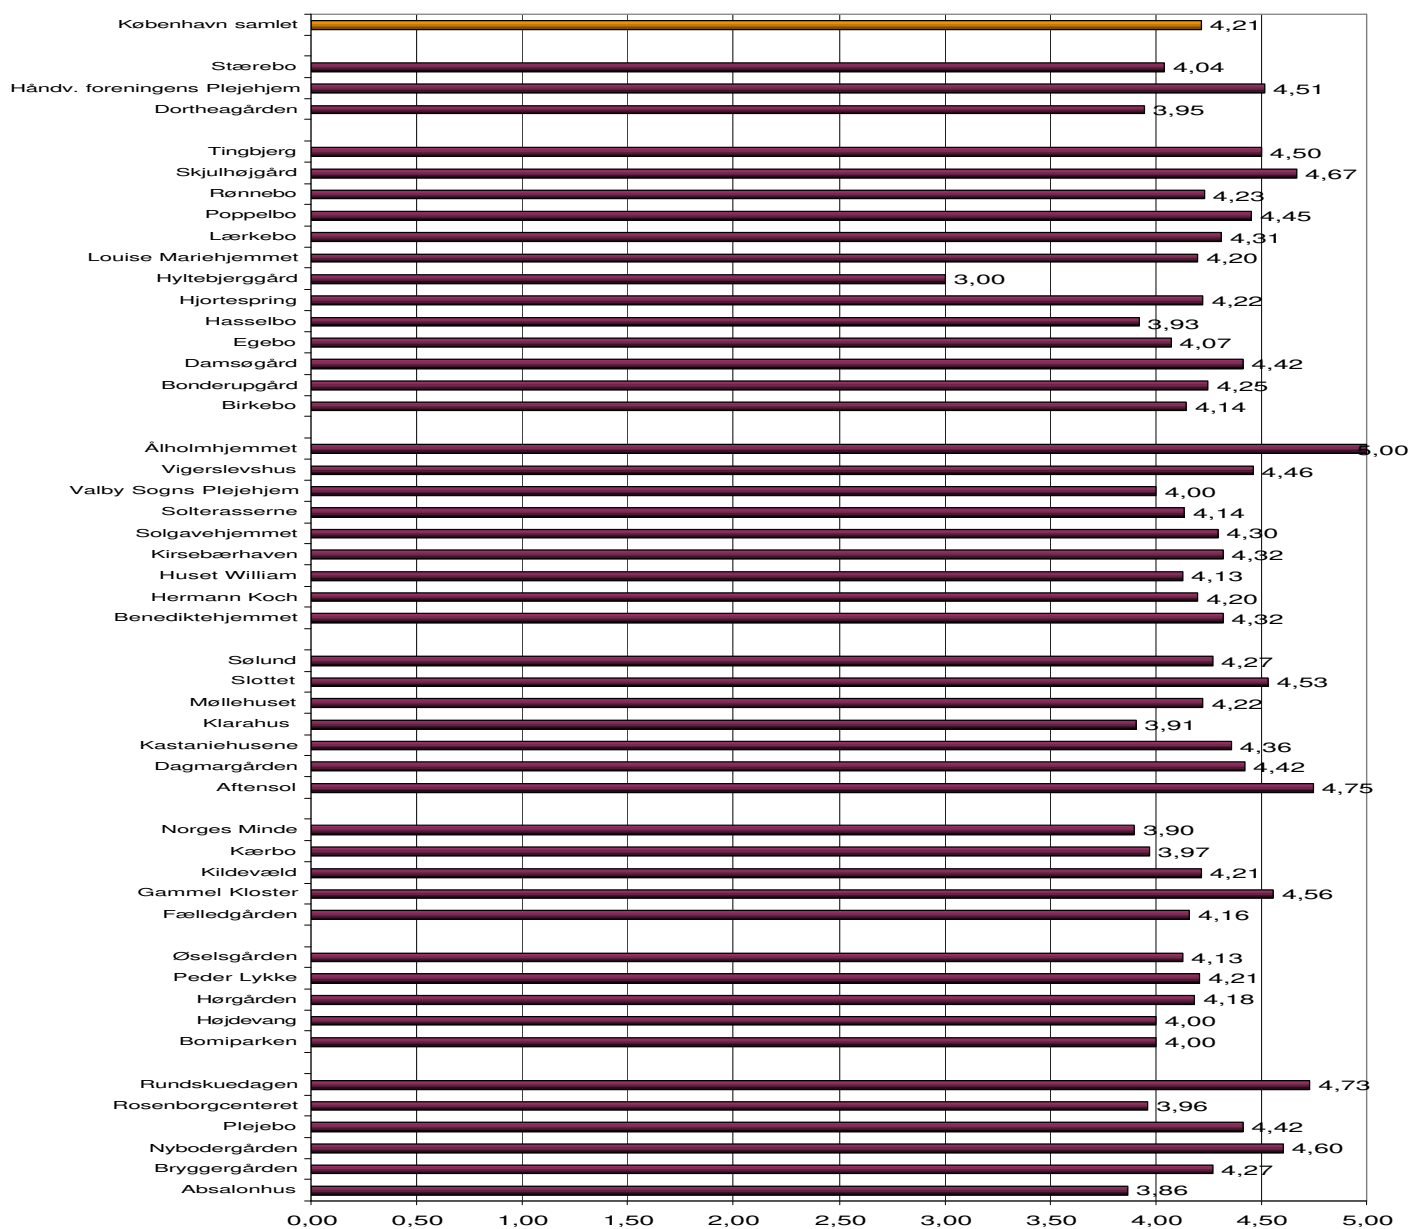

# Tilfredshed med plejehjemmet alt i alt

Q01. Alt i alt med at bo på plejehjemmet

# Tilfredshed alt i alt med personalet

Q15. Alt i alt med personalet