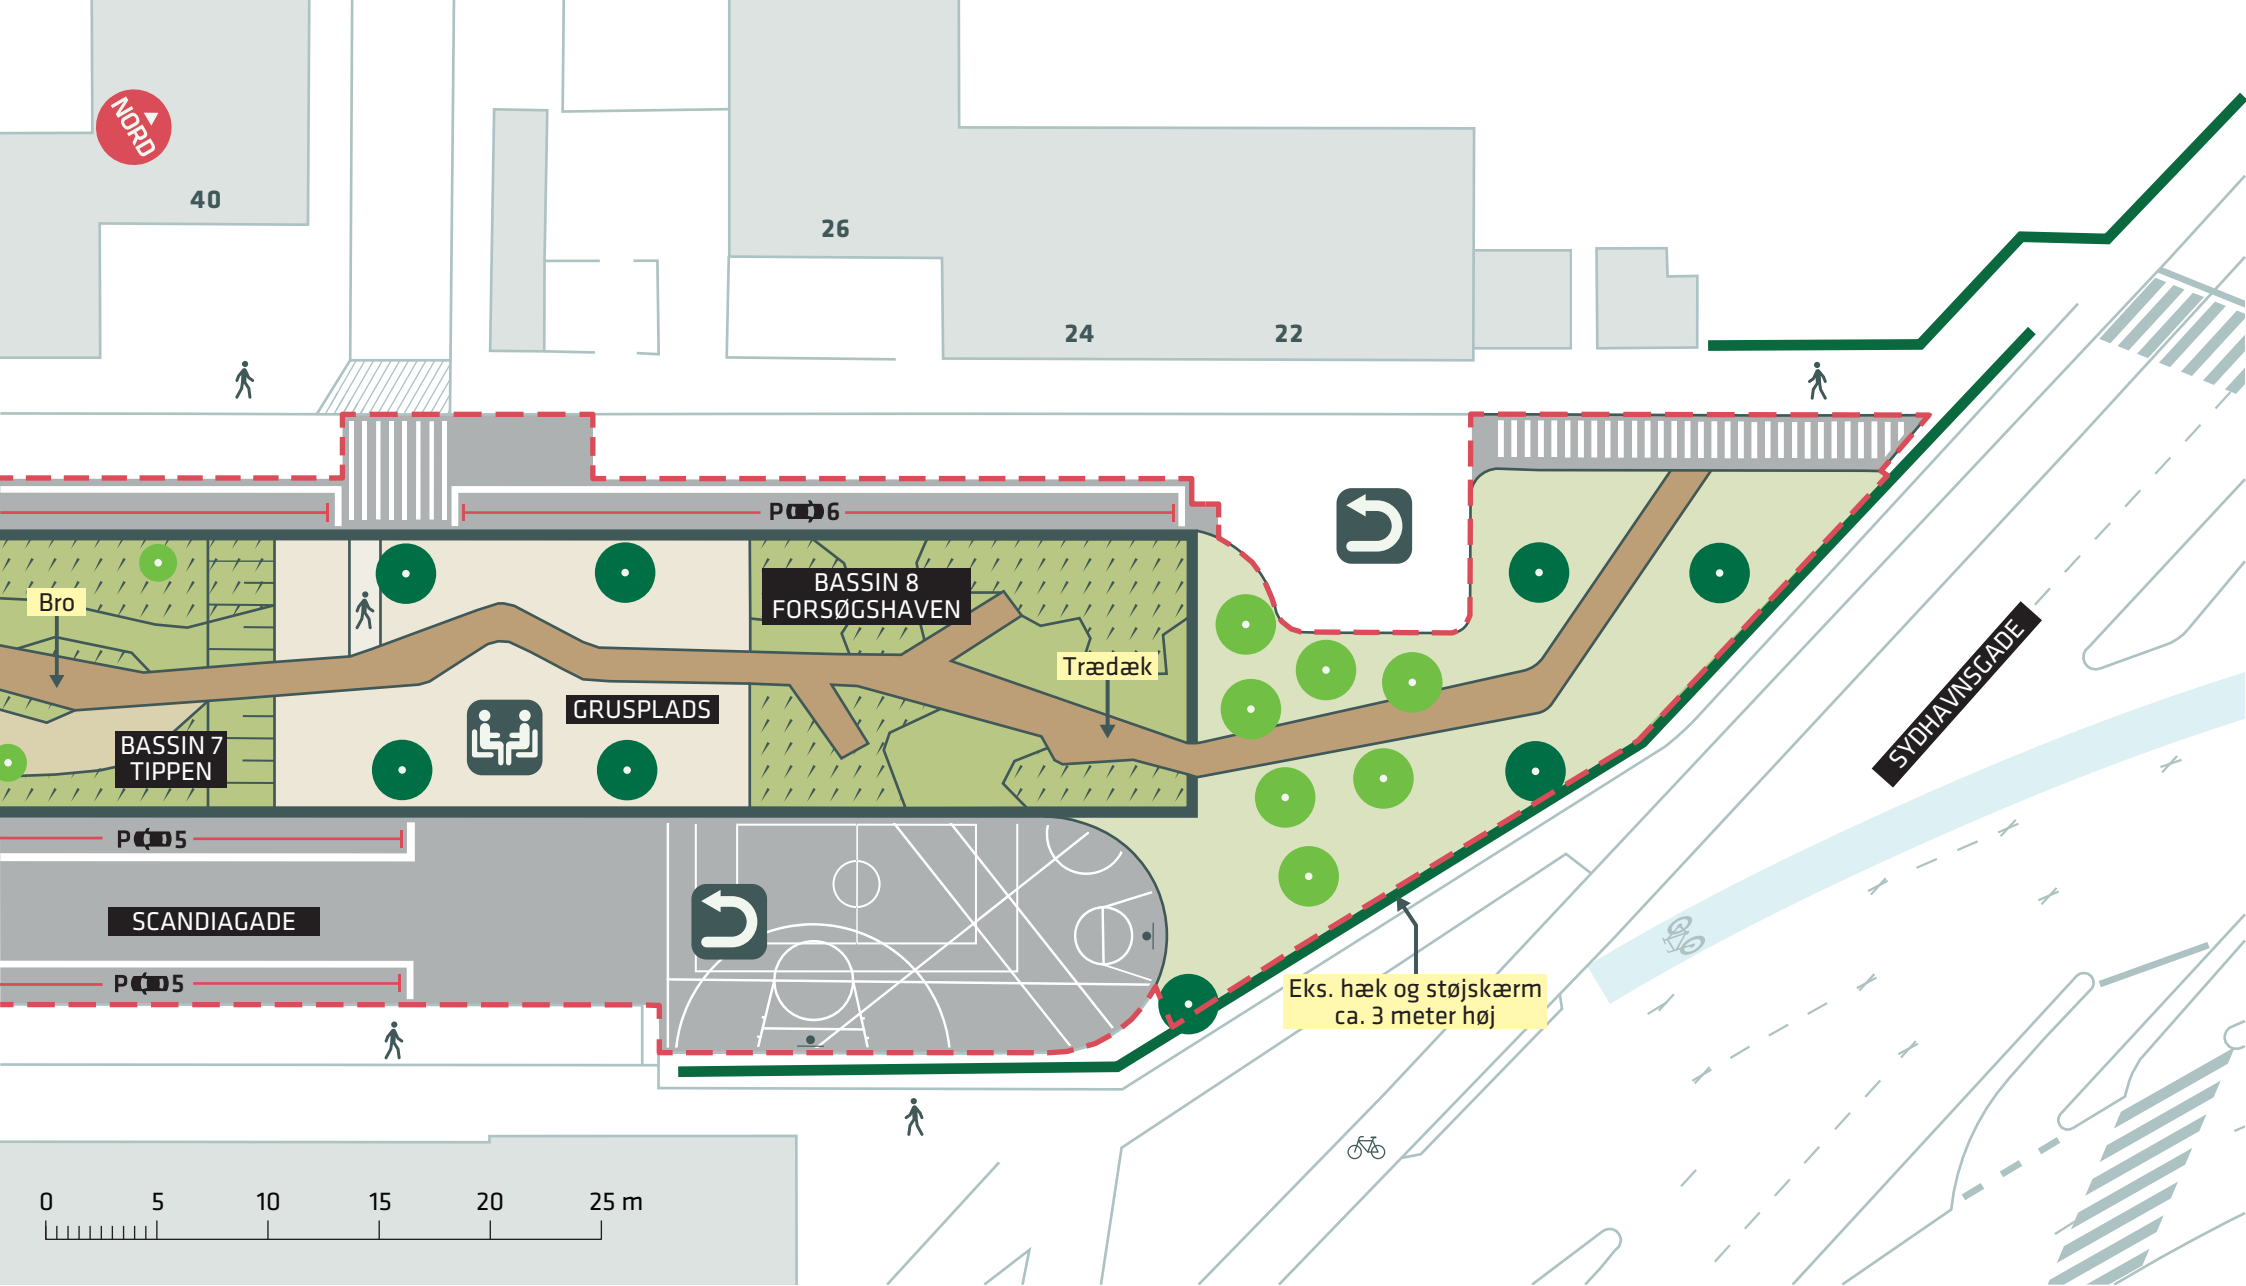

BORGMESTER CHRISTIANSENS GADE

--- Anlægsområde

Ophold

Træ (6 stk.)

Nyt træ (4 stk.)

SCANDIAGADE, AKTIVITETSPARK

Vesterbro/Kongens Enghave

Projektforslag

Bilag 3A

- - - Anlægsområde
- Træ (8 stk.)
- Træ der fældes (2 stk.)
- Ophold

SCANDIAGADE, AKTIVITETSPARK
 Vesterbro/Kongens Enghave
 Projektforslag
Bilag 3B

58

56

50

48

46

P011

0 5 10 15 20 25 m

--- Anlægsområde

Ophold

Legeredskaber

● Træ (8 stk.)

● Nyt træ (8 stk.)

SCANDIAGADE, AKTIVITETSPARK

Vesterbro/Kongens Enghave

Projektforslag

Bilag 3C

-  Anlægsområde
-  Træ (8 stk.)
-  Nyt træ (9 stk.)
-  Vendeplads
-  Ophold

SCANDIAGADE, AKTIVITETSPARK
 Vesterbro/Kongens Enghave
 Projektforslag
Bilag 3D