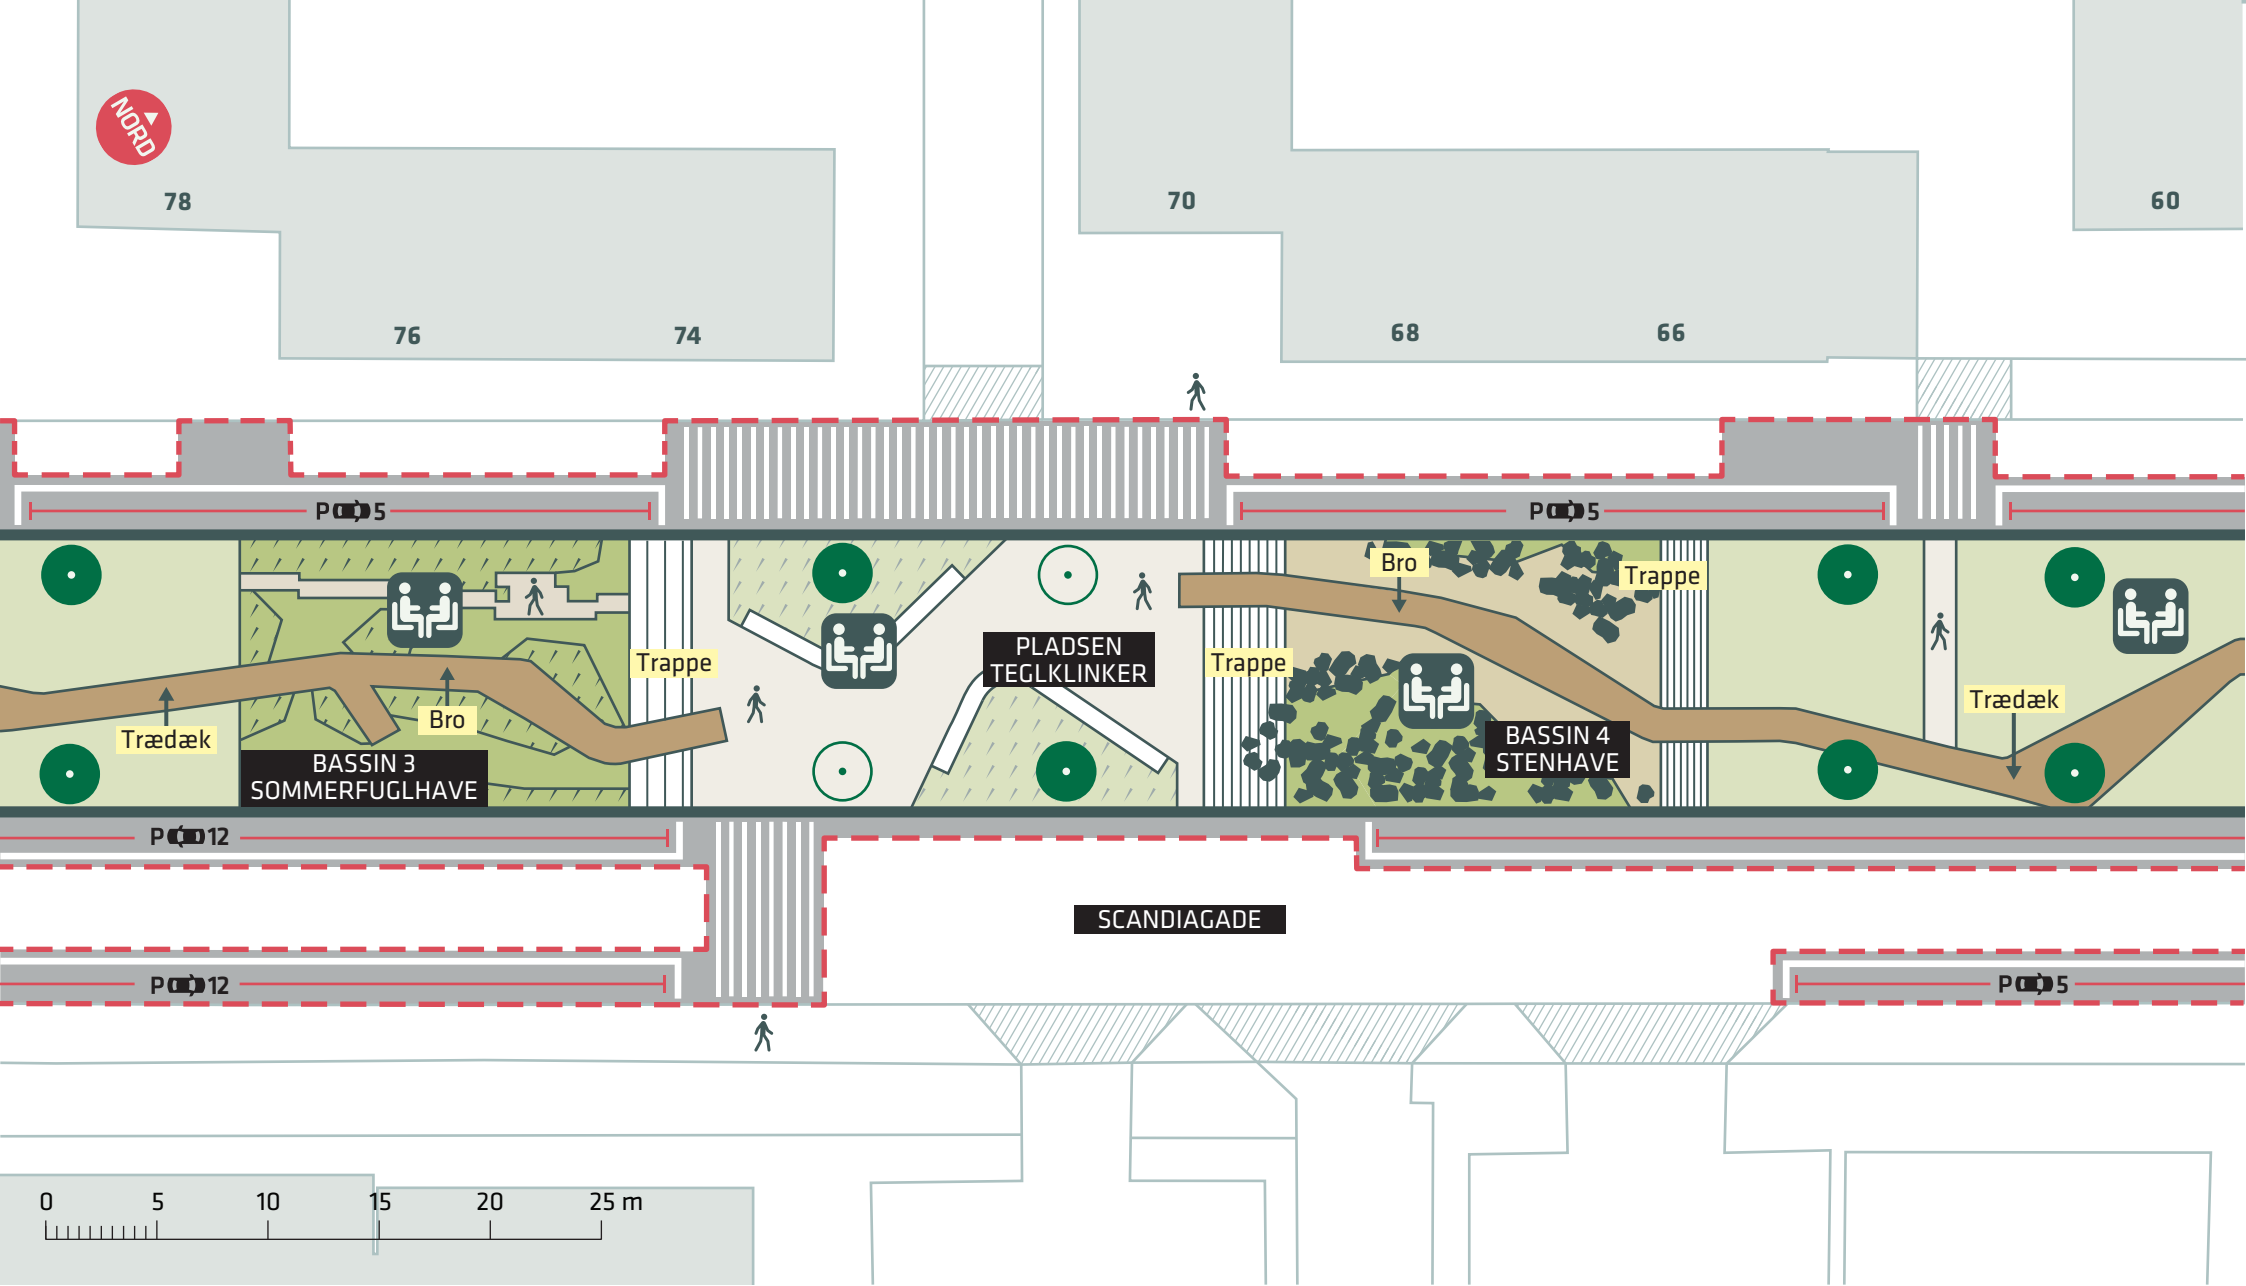

BORGMESTER CHRISTIANSENS GADE

--- Anlægsområde

Ophold

Træ (6 stk.)

Nyt træ (4 stk.)

SCANDIAGADE, AKTIVITETSPARK

Vesterbro/Kongens Enghave

Projektforslag

Bilag 3A

- - - Anlægsområde
- Træ (8 stk.)
- Træ der fældes (2 stk.)
- Ophold

SCANDIAGADE, AKTIVITETSPARK
 Vesterbro/Kongens Enghave
 Projektforslag
Bilag 3B

58

56

50

48

46

P011

0 5 10 15 20 25 m

--- Anlægsområde

Ophold

Legeredskaber

● Træ (8 stk.)

● Nyt træ (8 stk.)

SCANDIAGADE, AKTIVITETSPARK

Vesterbro/Kongens Enghave

Projektforslag

Bilag 3C

-  Anlægsområde
-  Træ (8 stk.)
-  Nyt træ (9 stk.)
-  Vendeplads
-  Ophold

SCANDIAGADE, AKTIVITETSPARK
 Vesterbro/Kongens Enghave
 Projektforslag
Bilag 3D