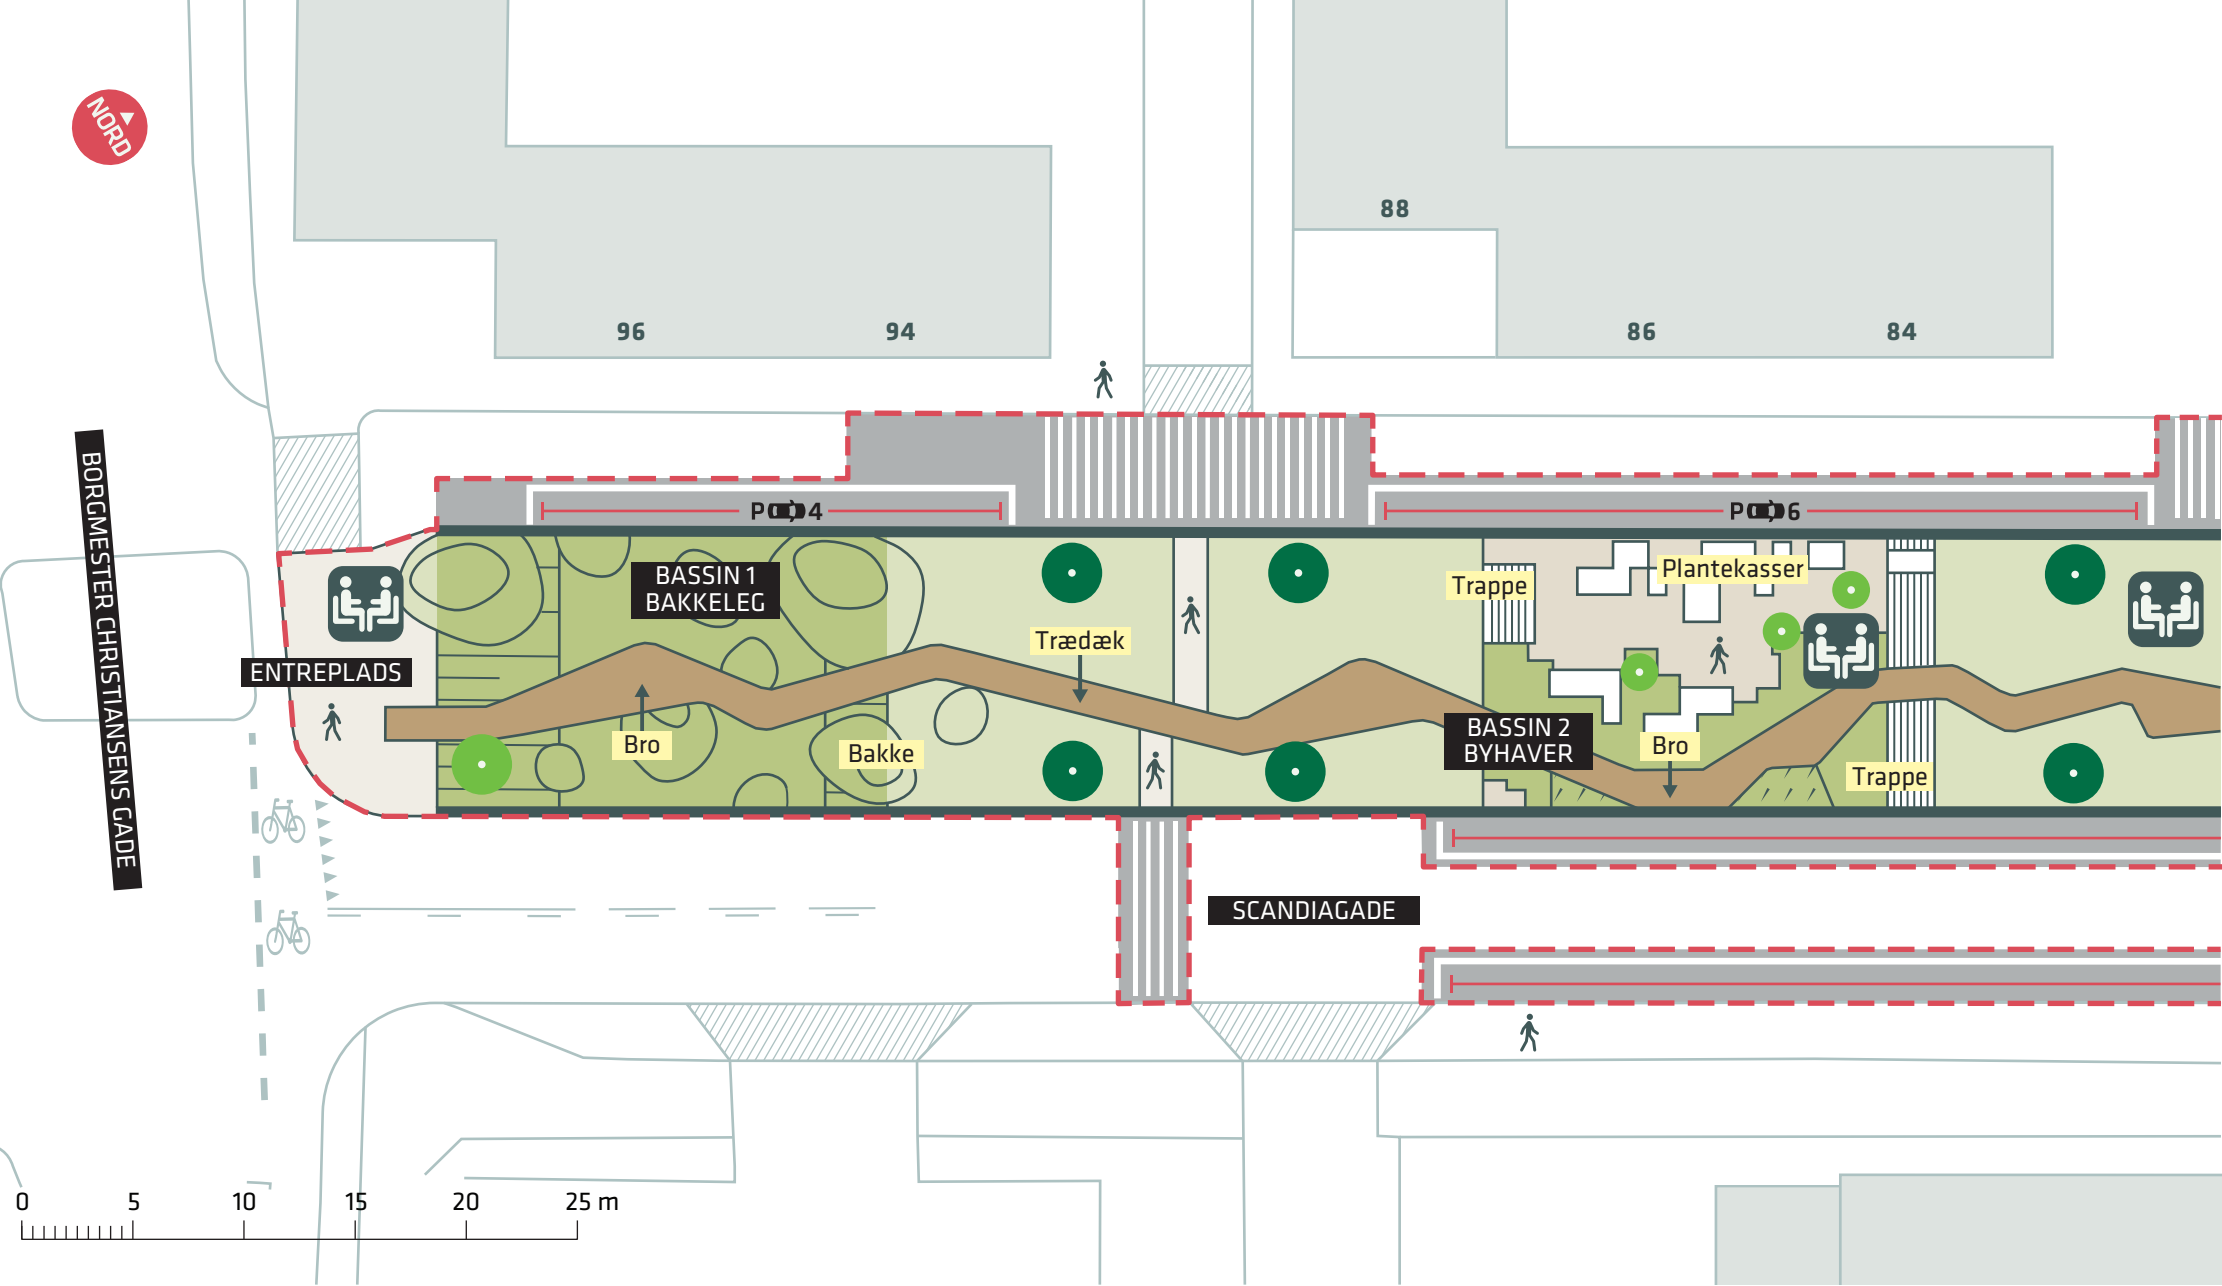

BORGMESTER CHRISTIANSENS GADE

--- Anlægsområde

Ophold

Træ (6 stk.)

Nyt træ (4 stk.)

SCANDIAGADE, AKTIVITETSPARK

Vesterbro/Kongens Enghave

Projektforslag

Bilag 3A

- - - Anlægsområde
- Træ (8 stk.)
- Træ der fældes (2 stk.)
- Ophold

SCANDIAGADE, AKTIVITETSPARK
 Vesterbro/Kongens Enghave
 Projektforslag
Bilag 3B

58

56

50

48

46

P011

0 5 10 15 20 25 m

--- Anlægsområde

Ophold

Legeredskaber

● Træ (8 stk.)

● Nyt træ (8 stk.)

SCANDIAGADE, AKTIVITETSPARK

Vesterbro/Kongens Enghave

Projektforslag

Bilag 3C

-  Anlægsområde
-  Træ (8 stk.)
-  Nyt træ (9 stk.)
-  Vendeplads
-  Ophold

SCANDIAGADE, AKTIVITETSPARK
 Vesterbro/Kongens Enghave
 Projektforslag
Bilag 3D