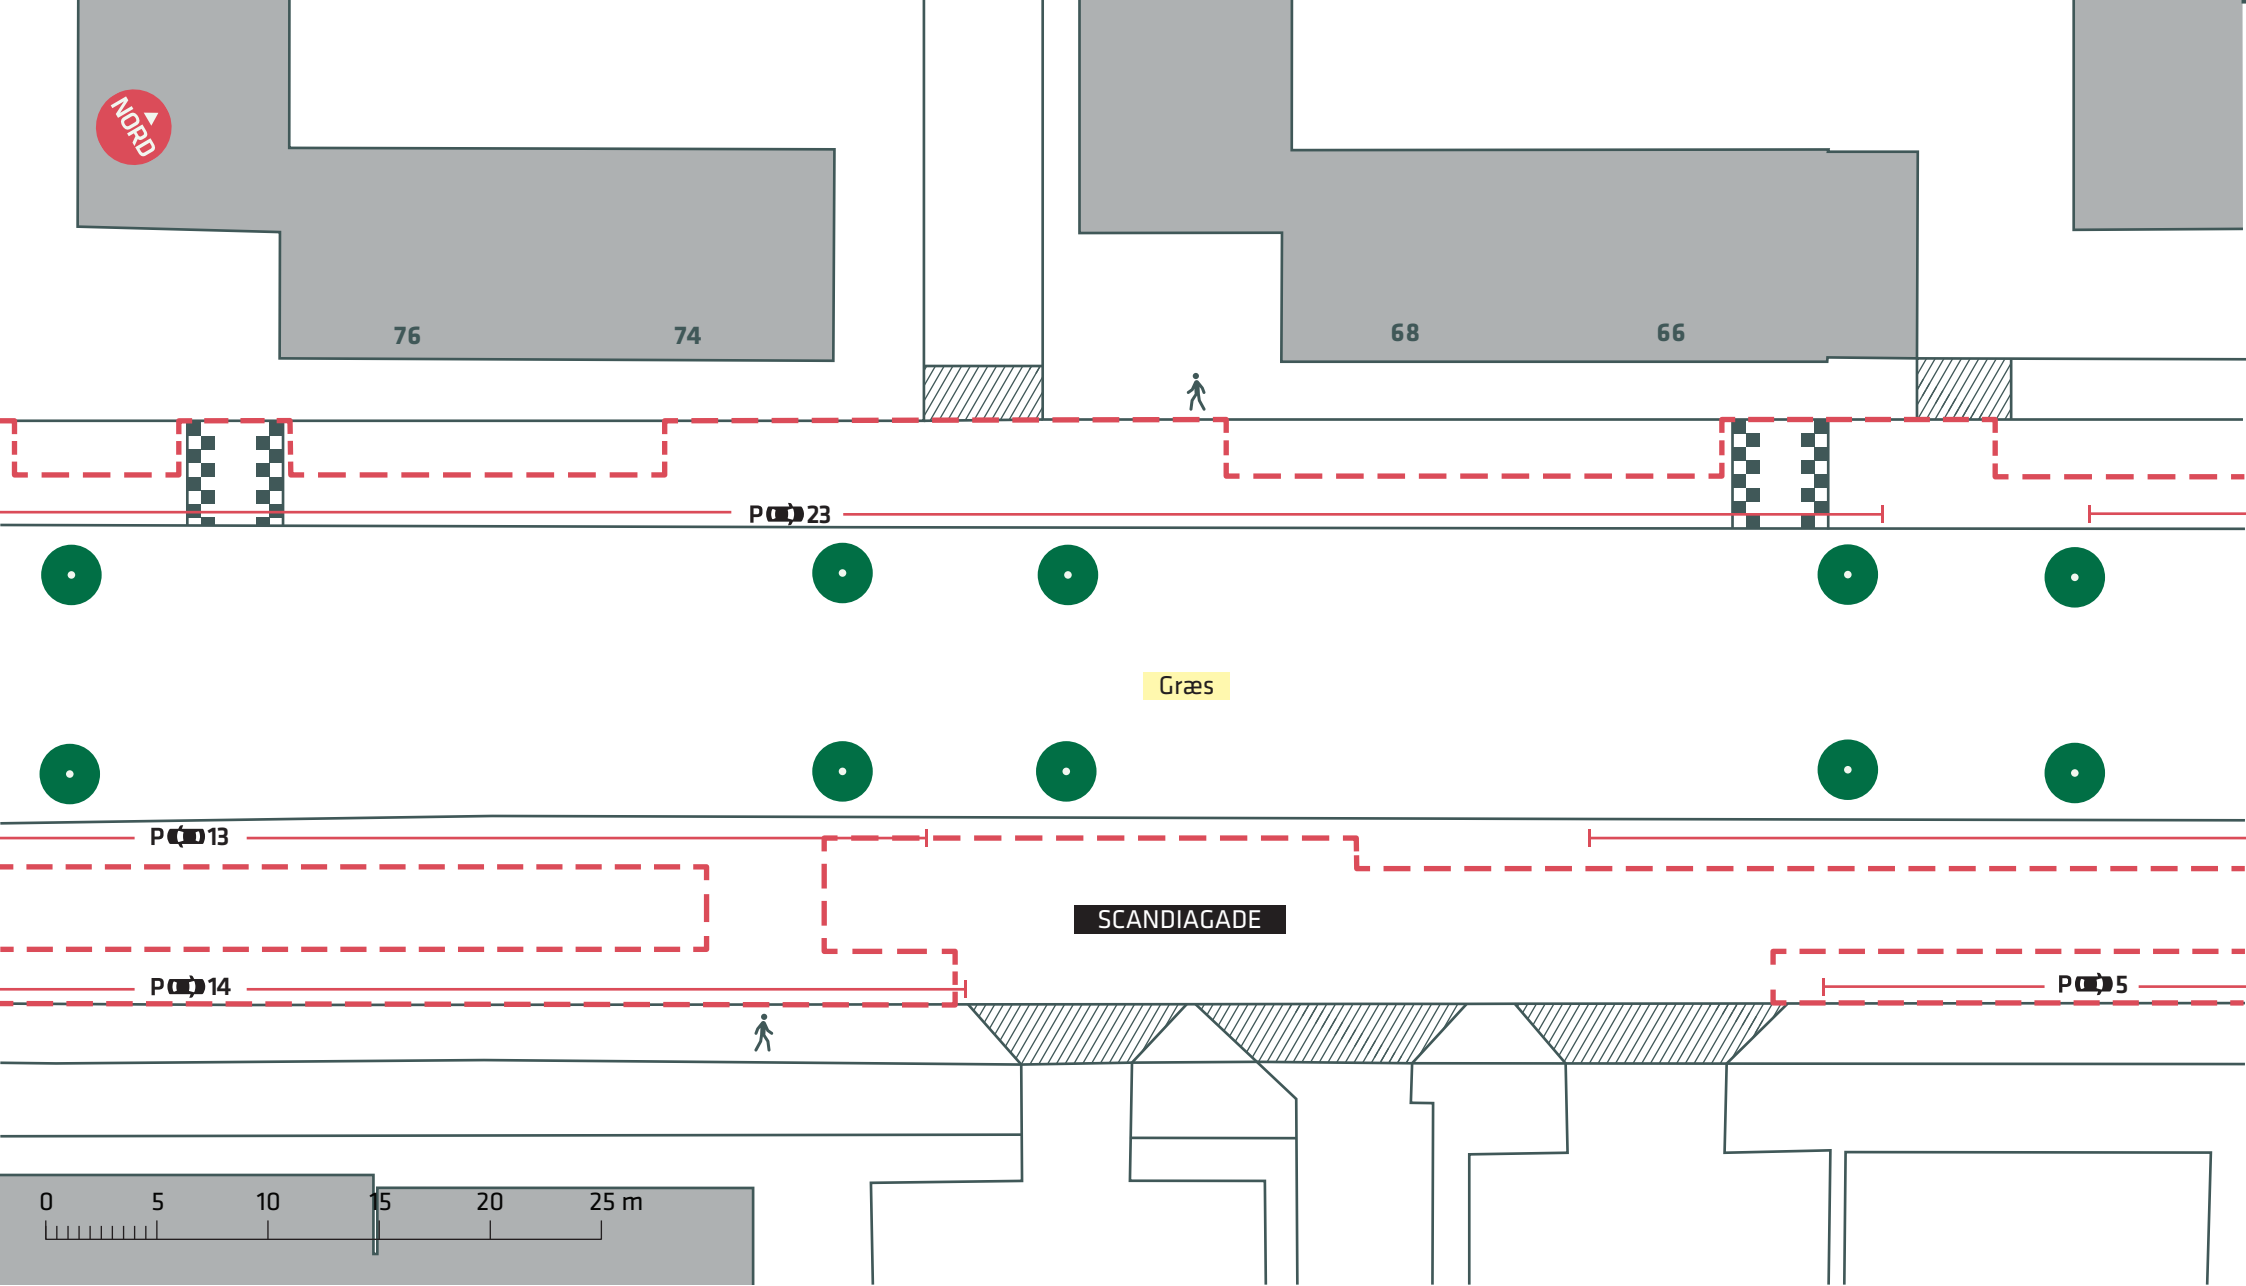

P001

0 5 10 15 20 25 m

--- Anlægsområde

● Træ (6 stk.)

## SCANDIAGADE, AKTIVITETSPARK

Vesterbro/Kongens Enghave

Eksisterende forhold

Bilag 2A

--- Anlægsområde

● Træ (10 stk.)

**SCANDIAGADE, AKTIVITETSPARK**

Vesterbro/Kongens Enghave

Eksisterende forhold

**Bilag 2B**

--- Anlægsområde

● Træ (8 stk.)

**SCANDIAGADE, AKTIVITETSPARK**

Vesterbro/Kongens Enghave

Eksisterende forhold

**Bilag 2C**

- - - Anlægsområde
- Træ (8 stk.)
- ↻ Vendeplads

**SCANDIAGADE, AKTIVITETSPARK**  
 Vesterbro/Kongens Enghave  
 Eksisterende forhold  
**Bilag 2D**