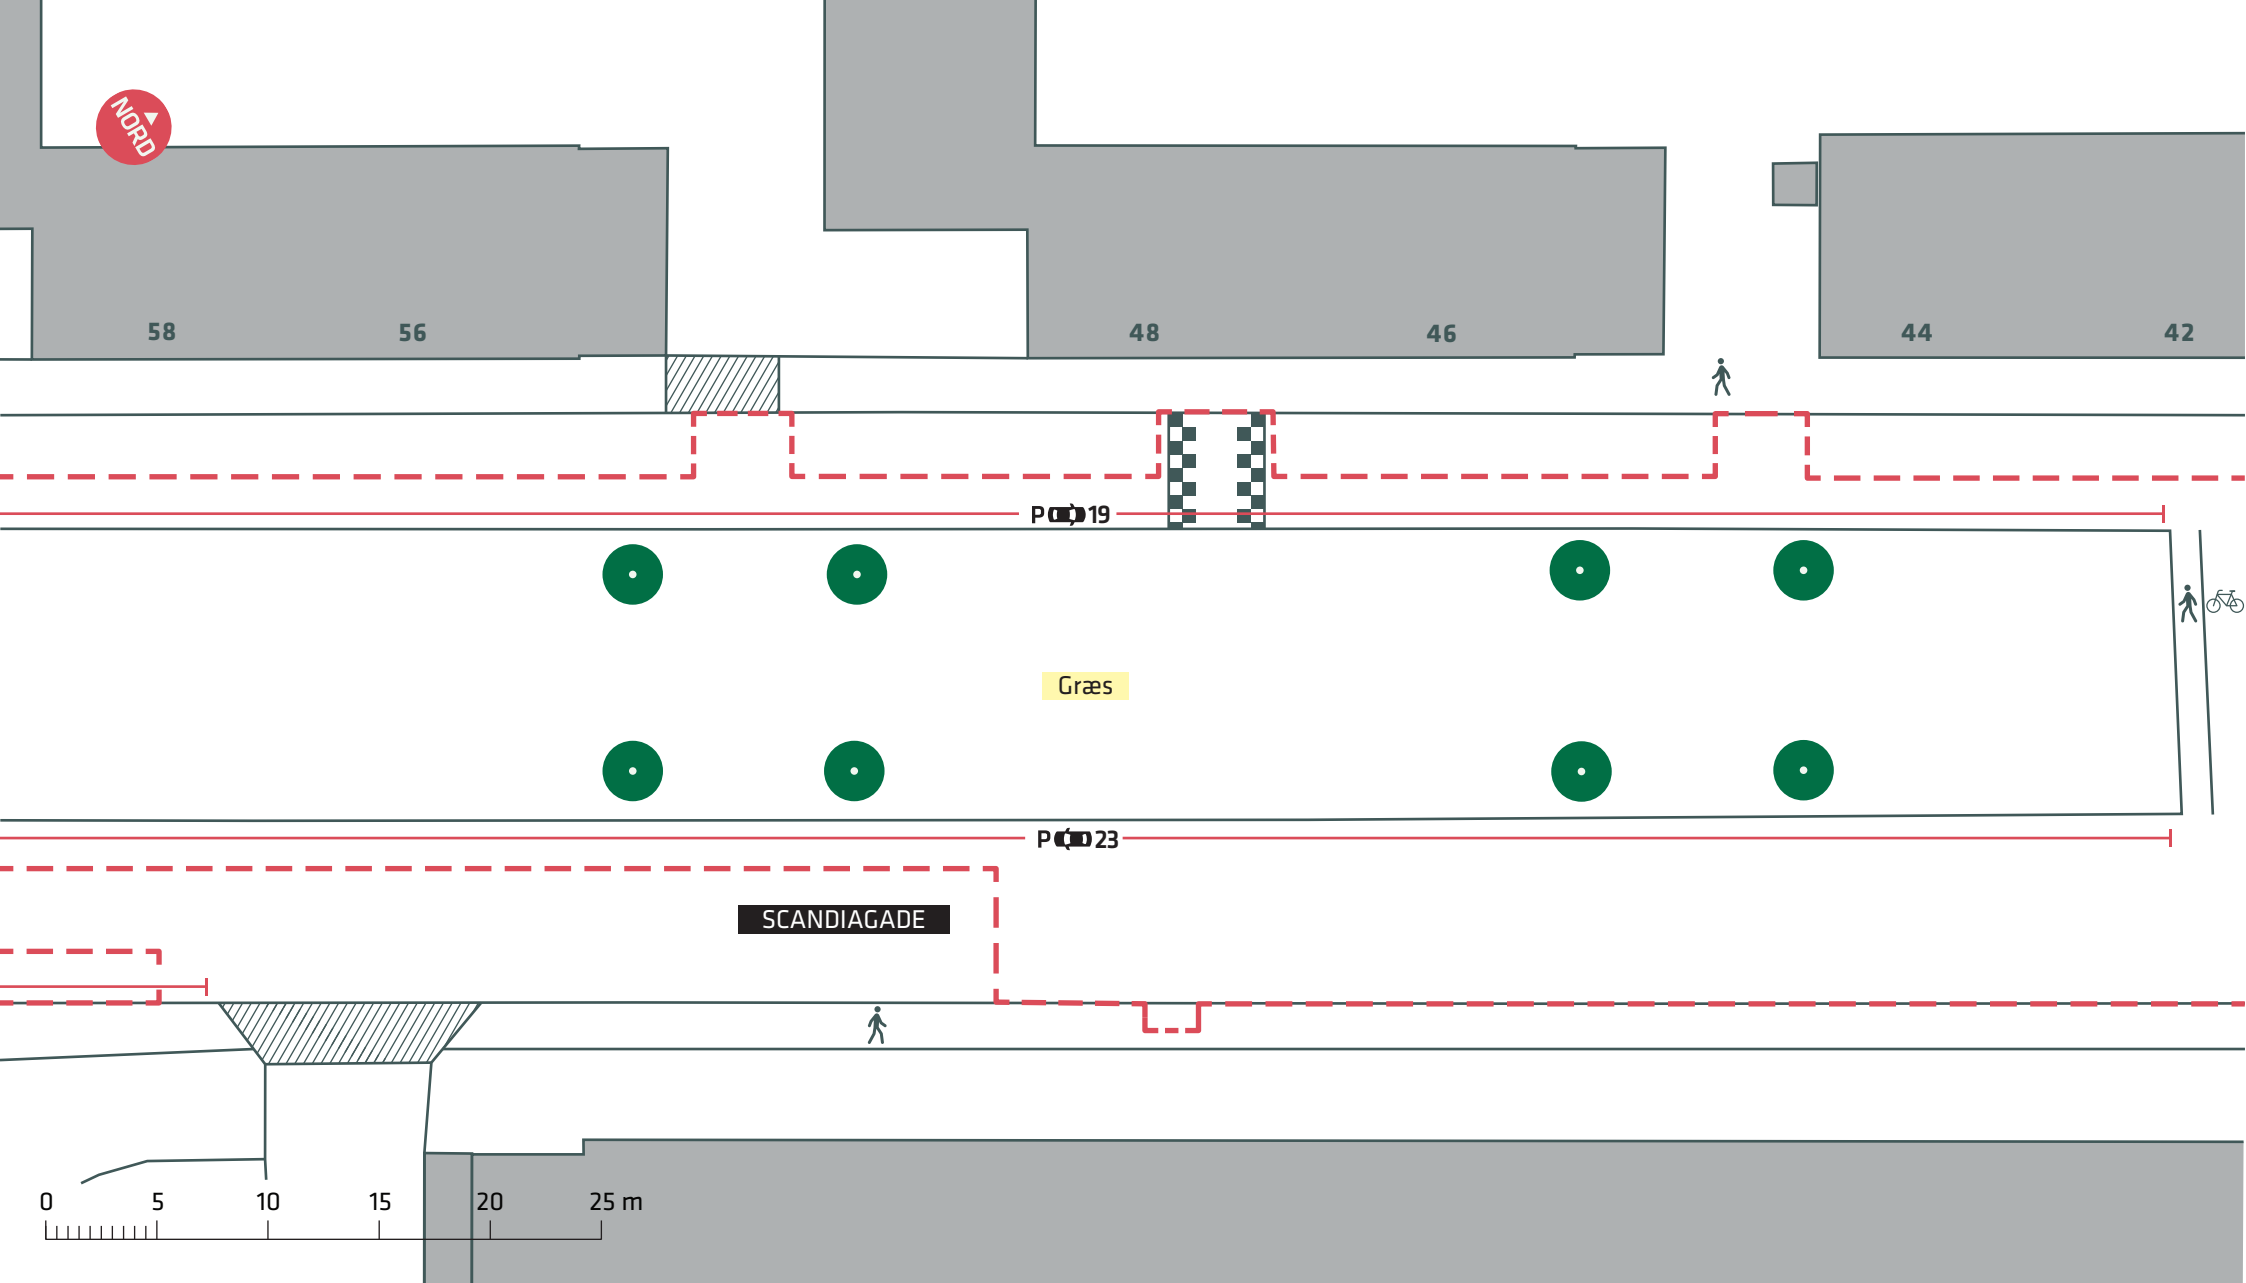

P001

0 5 10 15 20 25 m

--- Anlægsområde

● Træ (6 stk.)

## SCANDIAGADE, AKTIVITETSPARK

Vesterbro/Kongens Enghave

Eksisterende forhold

Bilag 2A

--- Anlægsområde

● Træ (10 stk.)

**SCANDIAGADE, AKTIVITETSPARK**

Vesterbro/Kongens Enghave

Eksisterende forhold

**Bilag 2B**

--- Anlægsområde

● Træ (8 stk.)

**SCANDIAGADE, AKTIVITETSPARK**

Vesterbro/Kongens Enghave

Eksisterende forhold

**Bilag 2C**

- - - Anlægsområde
- Træ (8 stk.)
- ↻ Vendeplads

**SCANDIAGADE, AKTIVITETSPARK**  
 Vesterbro/Kongens Enghave  
 Eksisterende forhold  
**Bilag 2D**