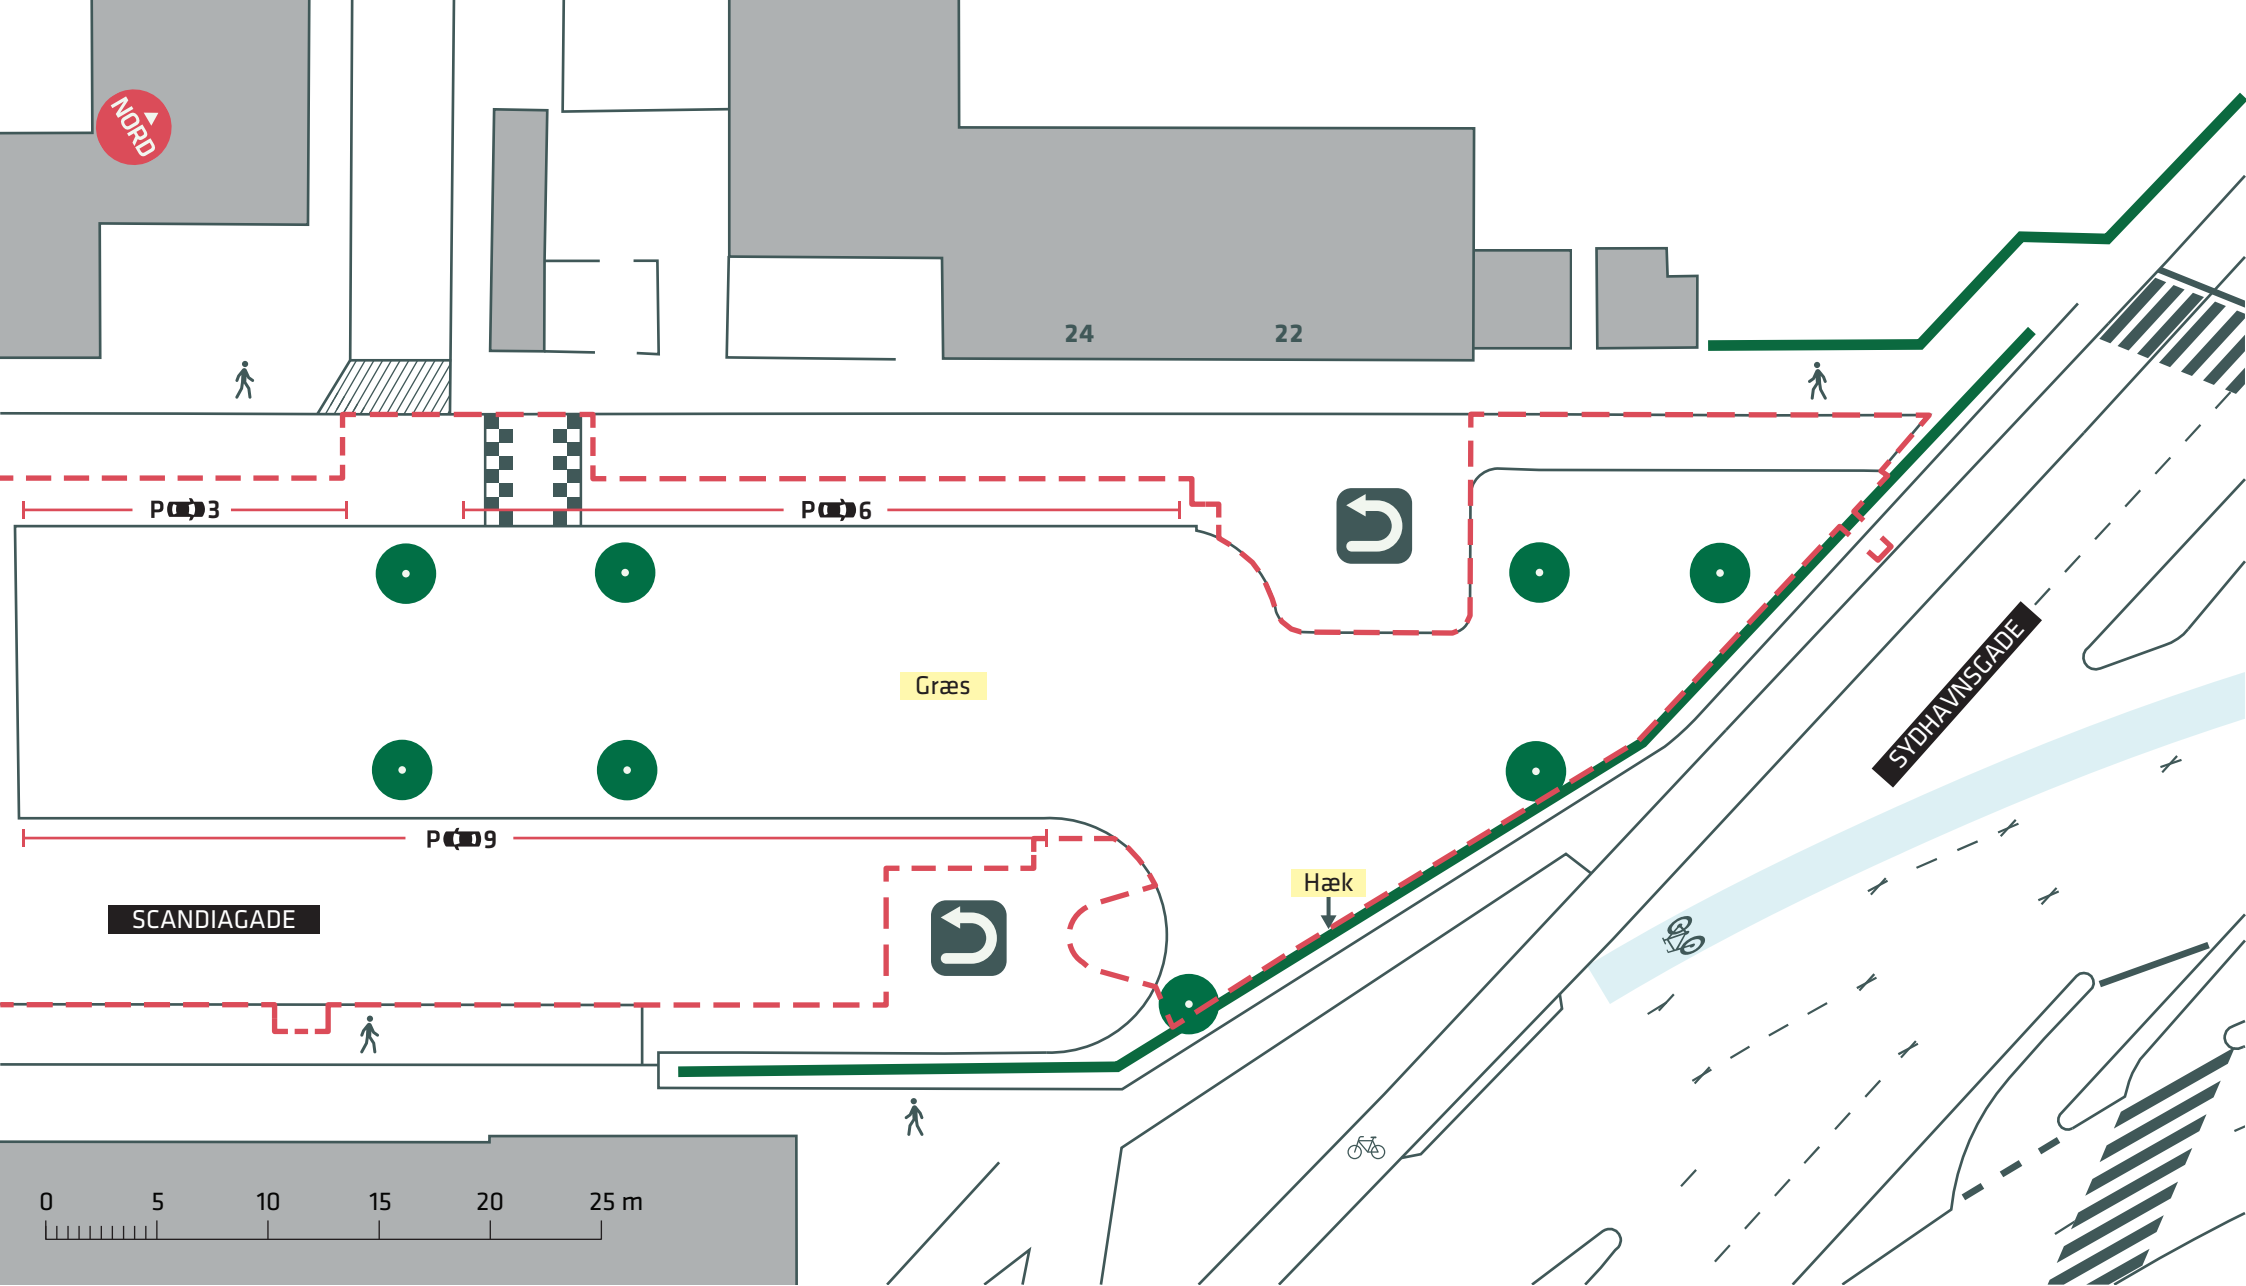

## SCANDIAGADE, AKTIVITETSPARK

Vesterbro/Kongens Enghave

Eksisterende forhold

Bilag 2A

--- Anlægsområde

● Træ (10 stk.)

**SCANDIAGADE, AKTIVITETSPARK**

Vesterbro/Kongens Enghave

Eksisterende forhold

**Bilag 2B**

--- Anlægsområde

● Træ (8 stk.)

**SCANDIAGADE, AKTIVITETSPARK**

Vesterbro/Kongens Enghave

Eksisterende forhold

**Bilag 2C**

- - - Anlægsområde
- Træ (8 stk.)
- ↻ Vendeplads

**SCANDIAGADE, AKTIVITETSPARK**  
 Vesterbro/Kongens Enghave  
 Eksisterende forhold  
**Bilag 2D**