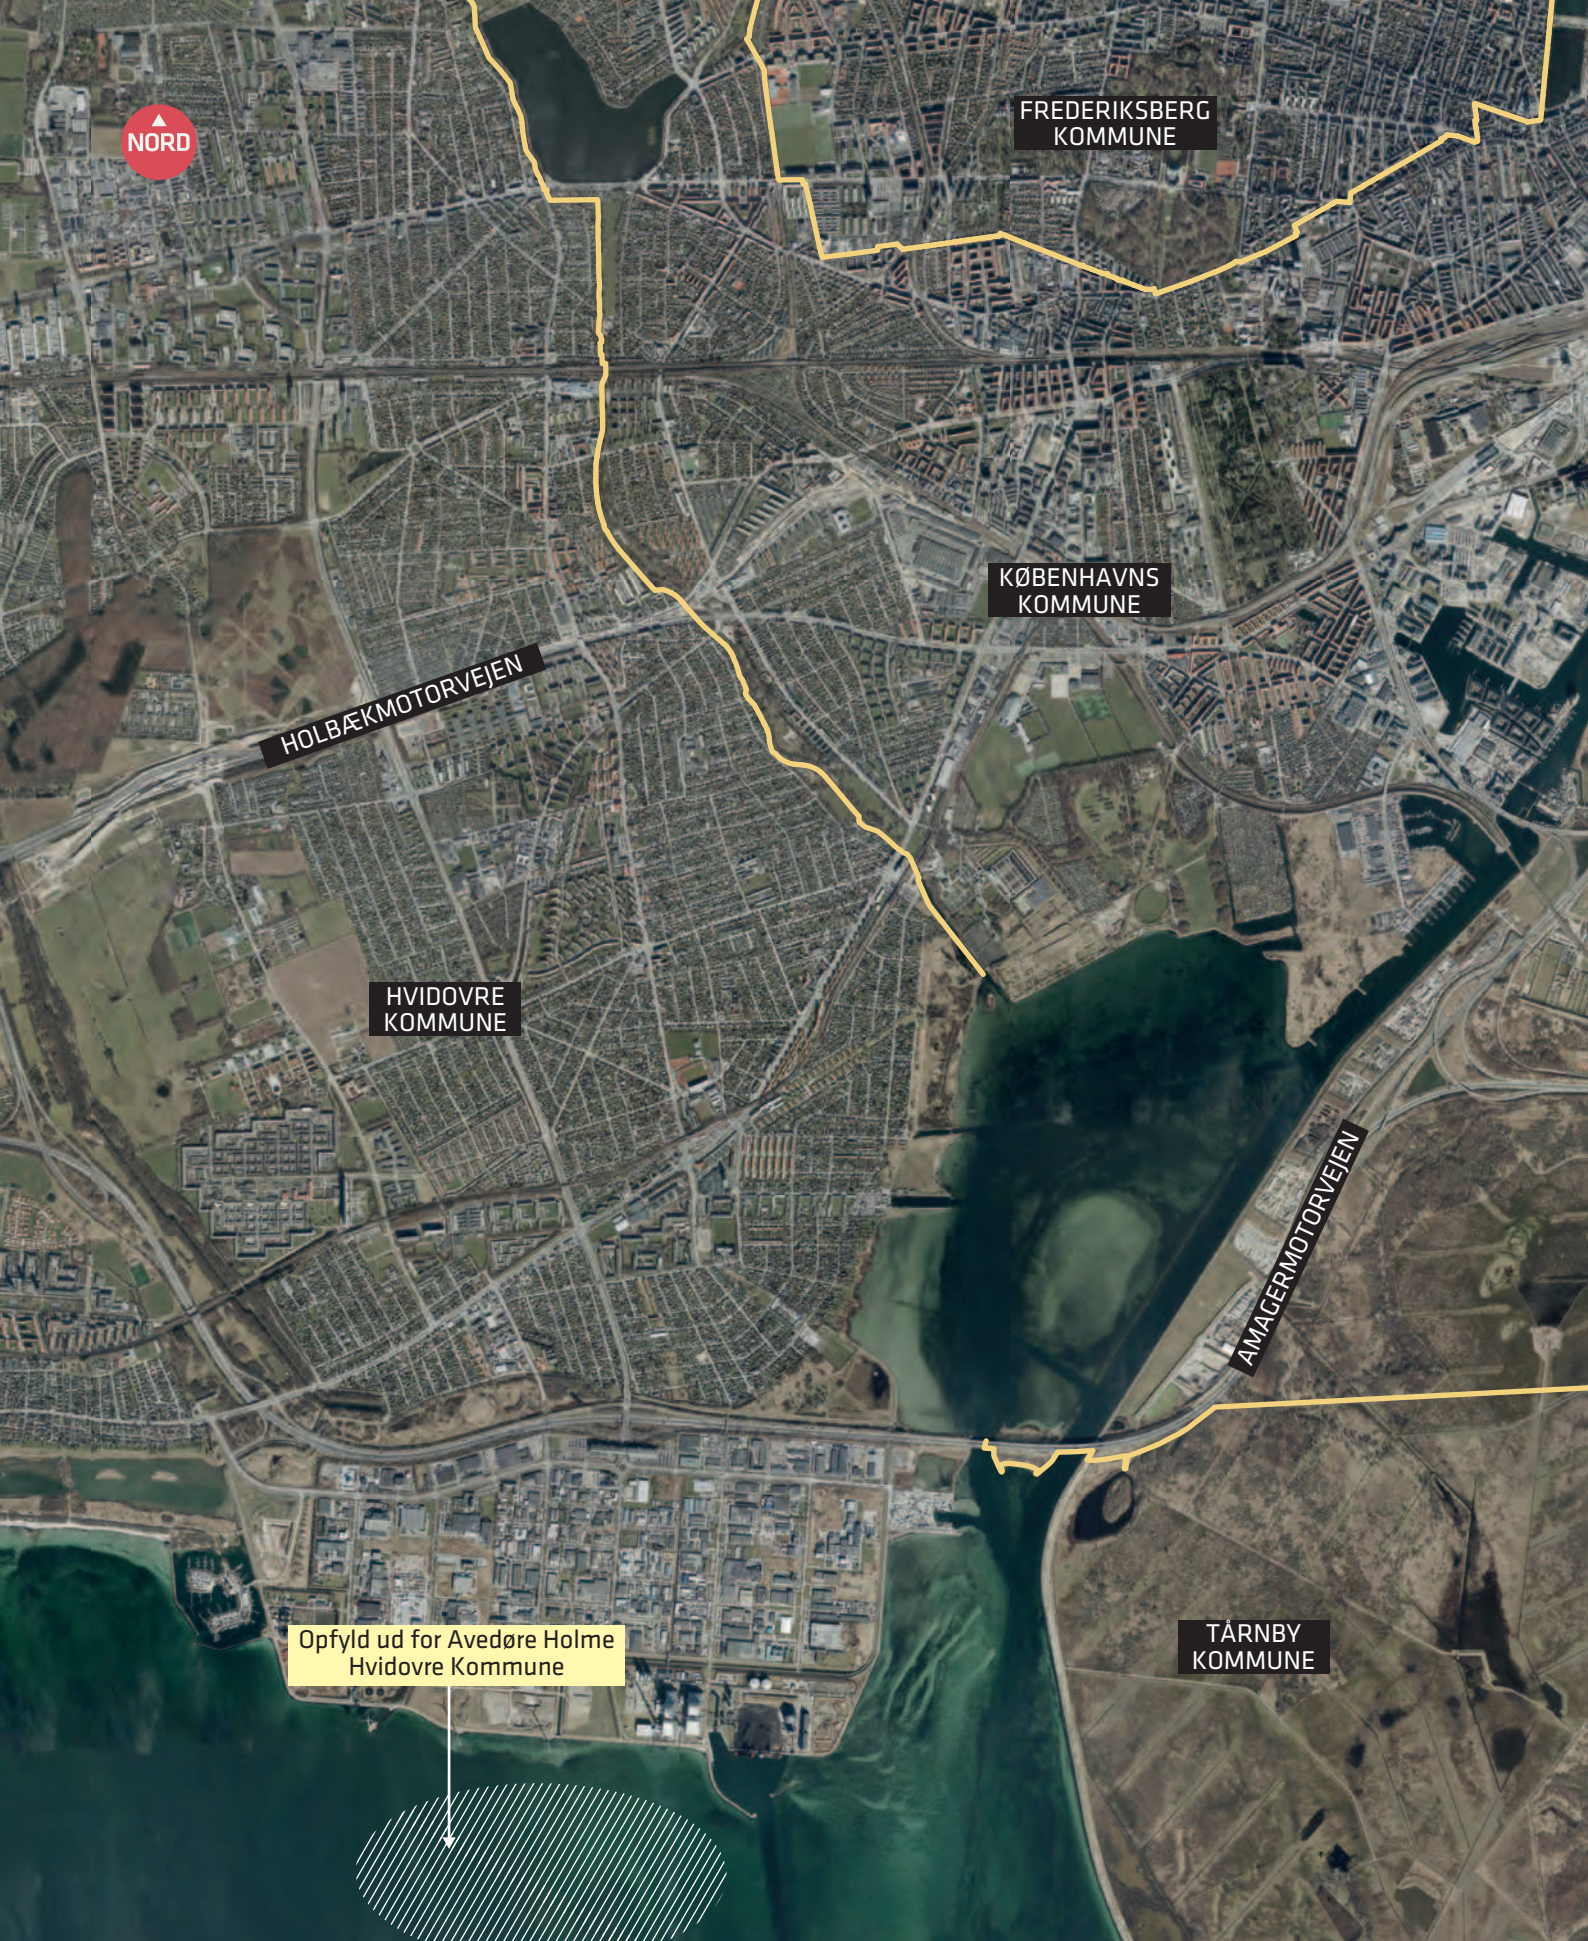

NORD

GENTOFTE
KOMMUNE

KØBENHAVNS
KOMMUNE

ØSTERBROGADE

KALKBRÆNDERIHAVNSGADE

NORDSØVEJ

NORDHAVN

TREKRONER

LYNETTEN

Opfyldning på nordsiden af
den nuværende opfyldning
i Nordhavn (Stubben)

Nuværende
opfyld

Opfyld fra Lynetten
mod Nordhavn

— Kommunegrænse

DEPONERINGSKAPACITET - PÅ LANGT SIGT

Nordhavn

Bilag 3A

— Kommunegrænse

DEPONERINGSKAPACITET - PÅ LANGT SIGT

Avedøre Holme

Bilag 3B