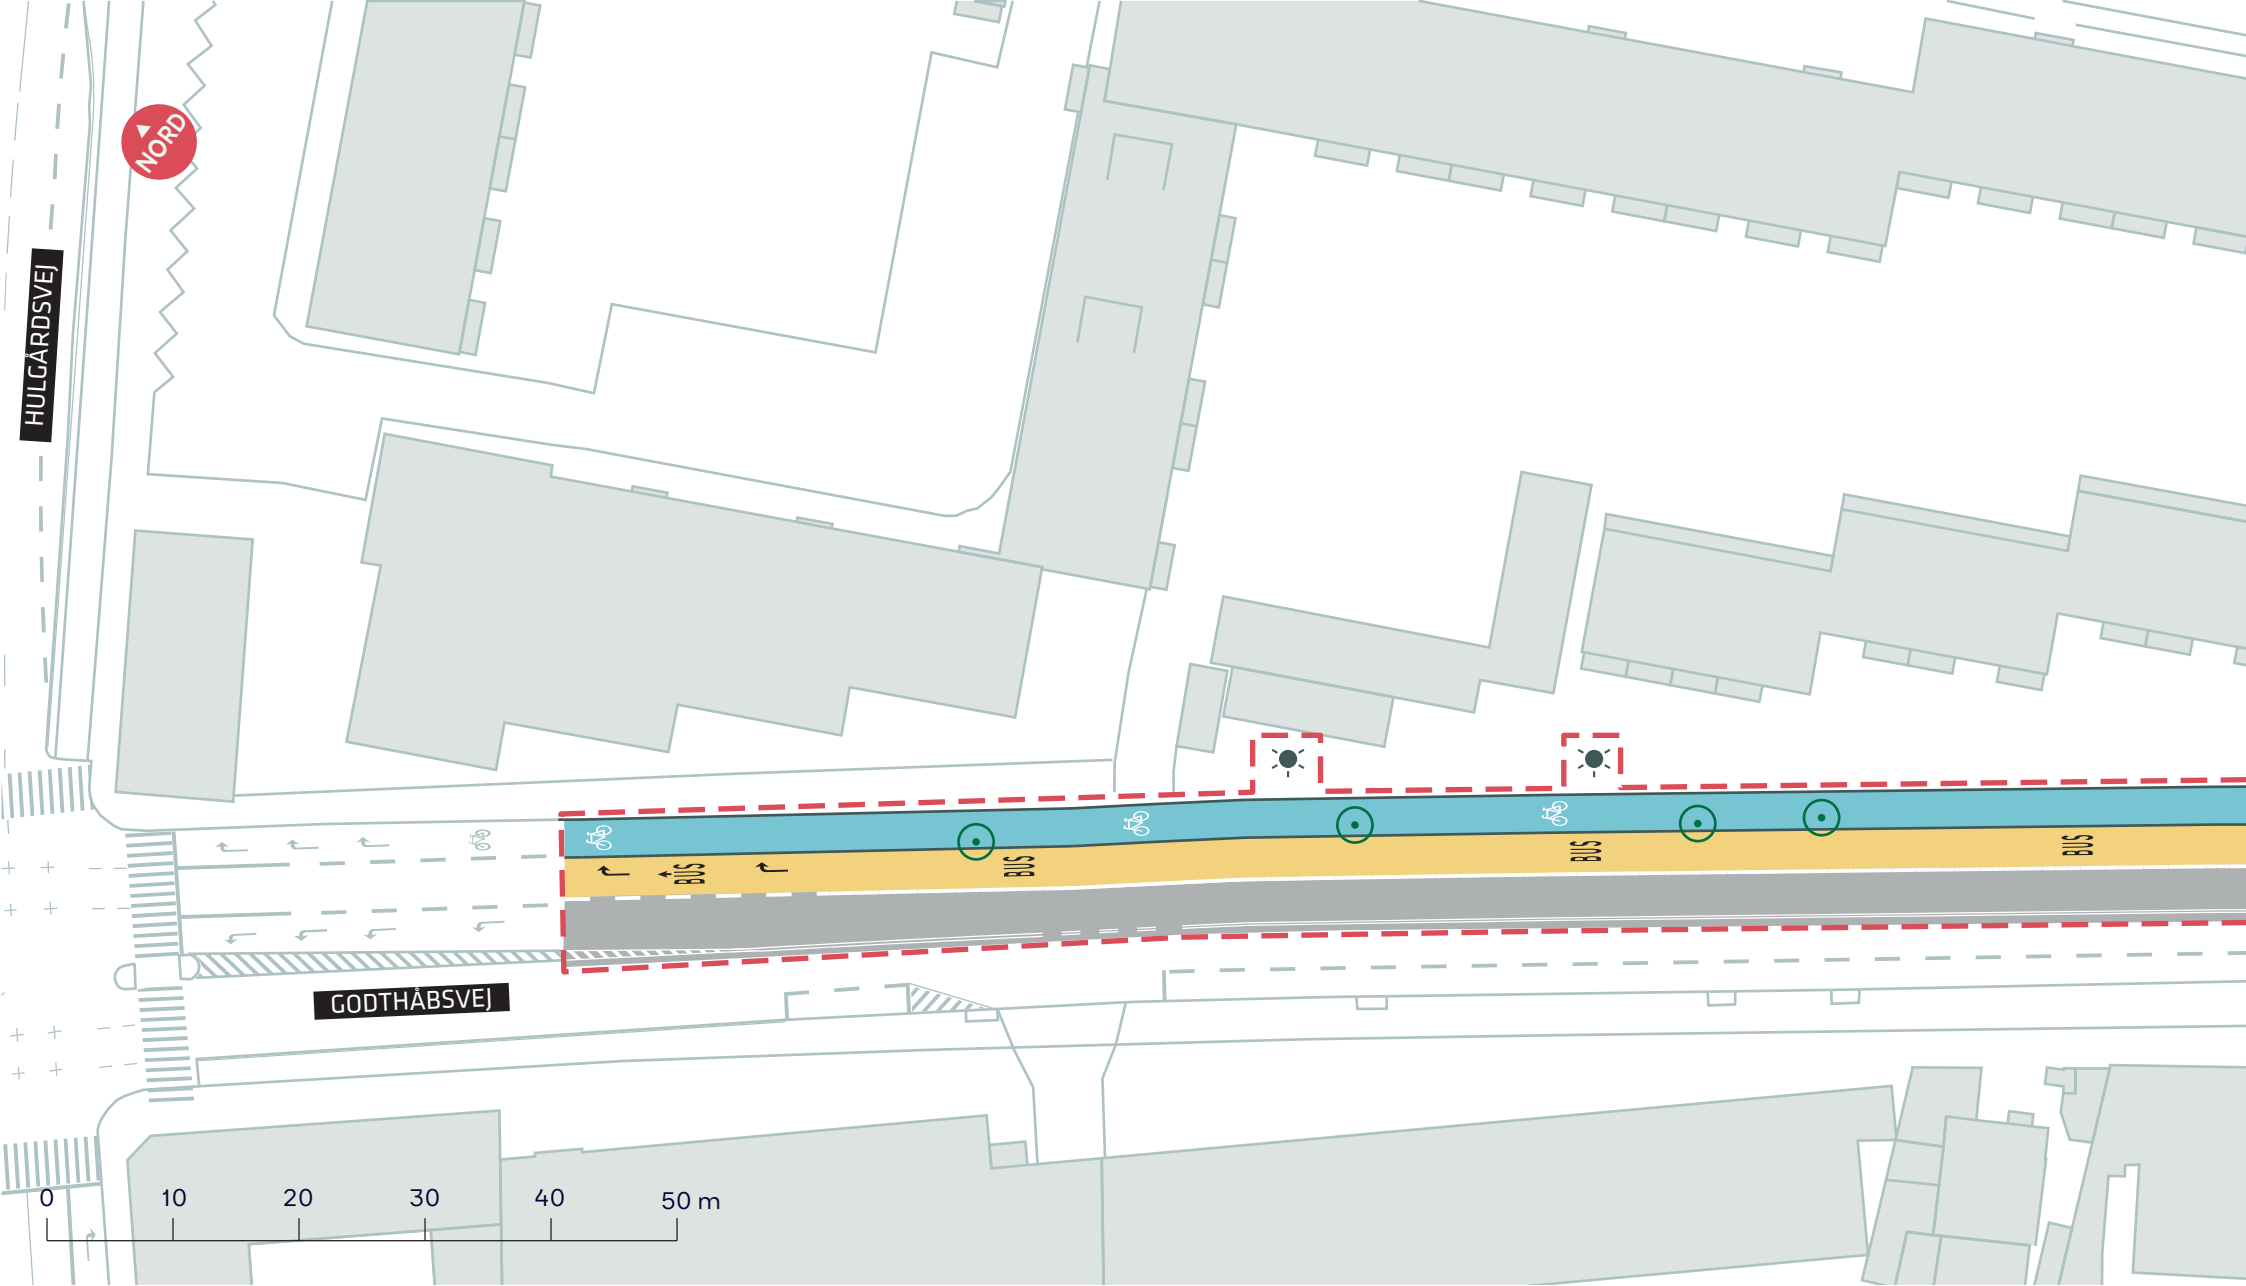

- - - Anlægsområde
- Eksisterende træ
- Træ der fældes

A-BUSNET 2019, FREMKOMMELIGHEDSTILTAG
Kalvebod Brygge
 Projektforslag
BILAG 4A

--- Anlægsområde

A-BUSNET 2019, FREMKOMMELIGHEDSTILTAG
 Østerbrogade
 Projektforslag
BILAG 4B

- - - Anlægsområde
- Træ fældes
- ☼ Mast flyttes

A-BUSNET 2019, FREMKOMMELIGHEDSTILTAG
 Godthåbsvej
 Projektforslag
BILAG 4C OG 4D SAMLET

- - - Anlægsområde
- ⊙ Træ fældes
- ☼ Mast flyttes

A-BUSNET 2019, FREMKOMMELIGHEDSTILTAG
 Godthåbsvej
 Projektforslag
BILAG 4C

--- Anlægsområde

⊙ Træ fældes

☀ Mast flyttes

A-BUSNET 2019, FREMKOMMELIGHEDSTILTAG

Godthåbsvej

Projektforslag

BILAG 4D