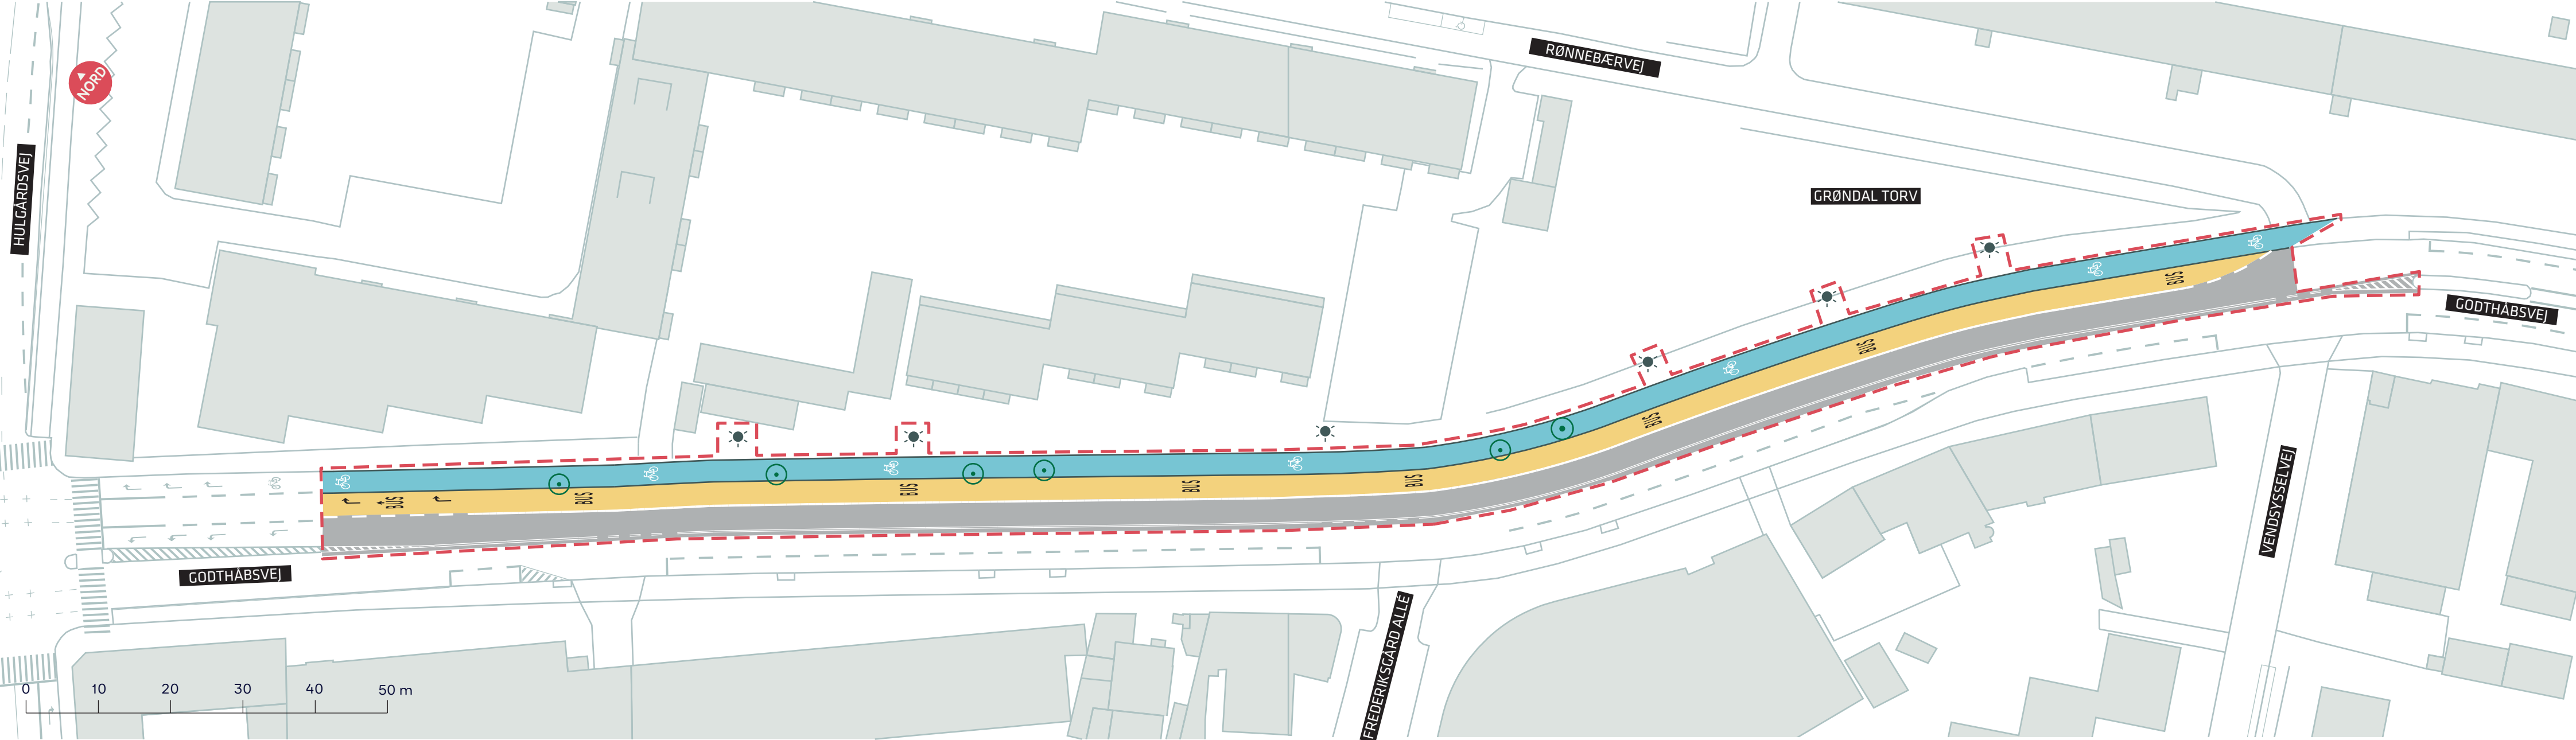

- - - Anlægsområde
- Eksisterende træ
- Træ der fældes

A-BUSNET 2019, FREMKOMMELIGHEDSTILTAG
Kalvebod Brygge
 Projektforslag
BILAG 4A

--- Anlægsområde

A-BUSNET 2019, FREMKOMMELIGHEDSTILTAG
 Østerbrogade
 Projektforslag
BILAG 4B

- - - Anlægsområde
- Træ fældes
- ☼ Mast flyttes

A-BUSNET 2019, FREMKOMMELIGHEDSTILTAG
 Godthåbsvej
 Projektforslag
BILAG 4C OG 4D SAMLET

- - - Anlægsområde
- ⊙ Træ fældes
- ☼ Mast flyttes

A-BUSNET 2019, FREMKOMMELIGHEDSTILTAG
 Godthåbsvej
 Projektforslag
BILAG 4C

--- Anlægsområde

⊙ Træ fældes

☀ Mast flyttes

A-BUSNET 2019, FREMKOMMELIGHEDSTILTAG

Godthåbsvej

Projektforslag

BILAG 4D