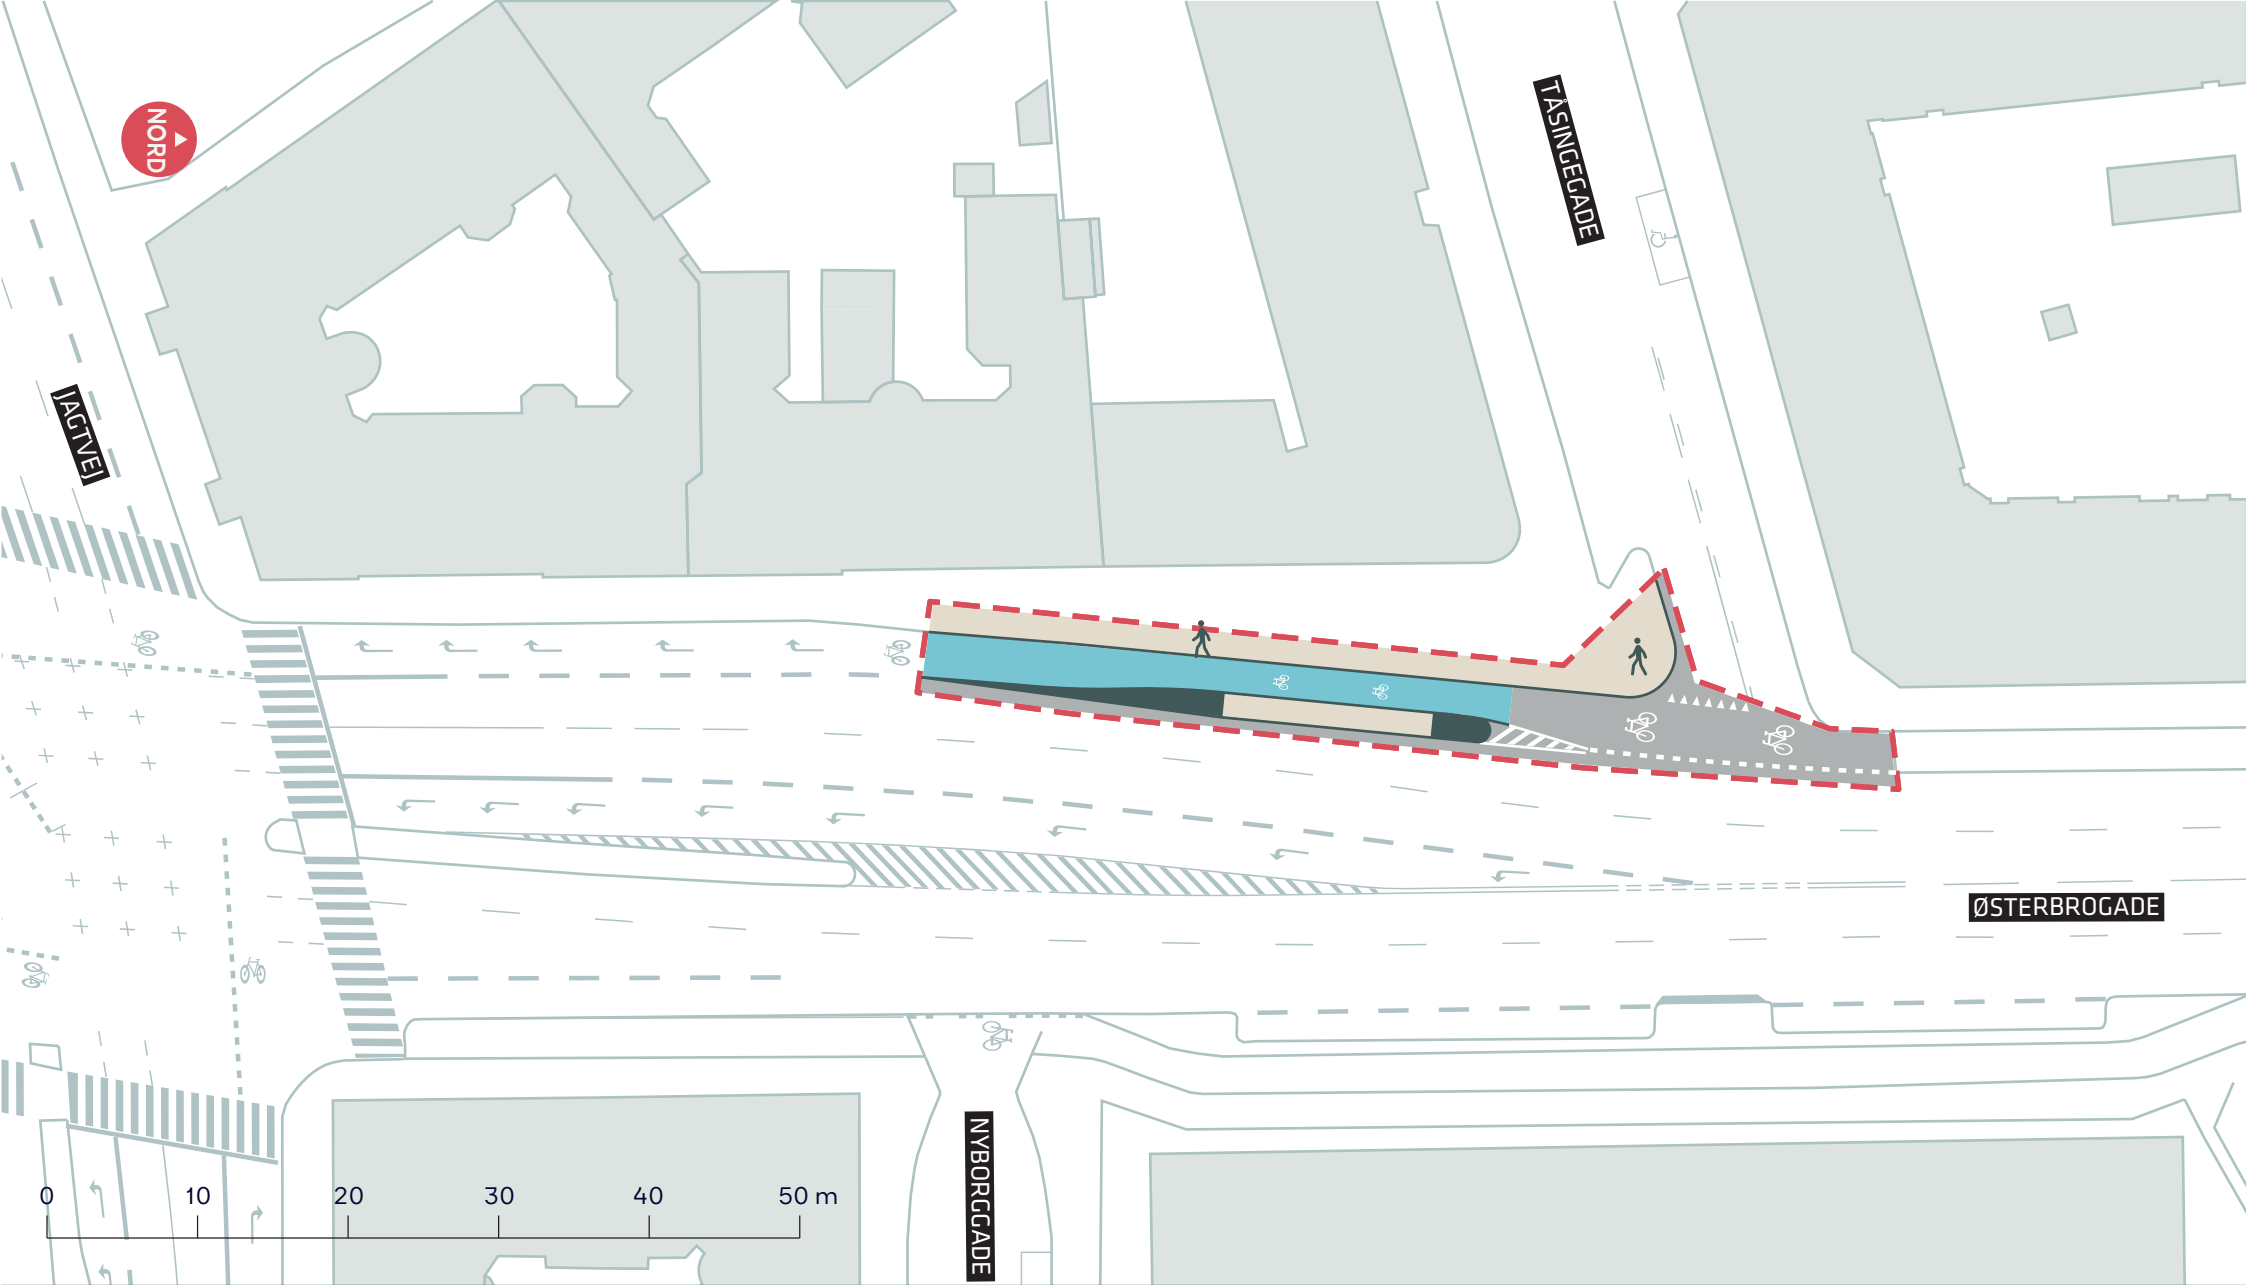

- - - Anlægsområde
- Eksisterende træ
- Træ der fældes

A-BUSNET 2019, FREMKOMMELIGHEDSTILTAG
Kalvebod Brygge
 Projektforslag
BILAG 4A

--- Anlægsområde

A-BUSNET 2019, FREMKOMMELIGHEDSTILTAG
 Østerbrogade
 Projektforslag
BILAG 4B

- - - Anlægsområde
- Træ fældes
- ☼ Mast flyttes

A-BUSNET 2019, FREMKOMMELIGHEDSTILTAG
 Godthåbsvej
 Projektforslag
BILAG 4C OG 4D SAMLET

- - - Anlægsområde
- ⊙ Træ fældes
- ☼ Mast flyttes

A-BUSNET 2019, FREMKOMMELIGHEDSTILTAG
 Godthåbsvej
 Projektforslag
BILAG 4C

--- Anlægsområde

⊙ Træ fældes

☀ Mast flyttes

A-BUSNET 2019, FREMKOMMELIGHEDSTILTAG

Godthåbsvej

Projektforslag

BILAG 4D