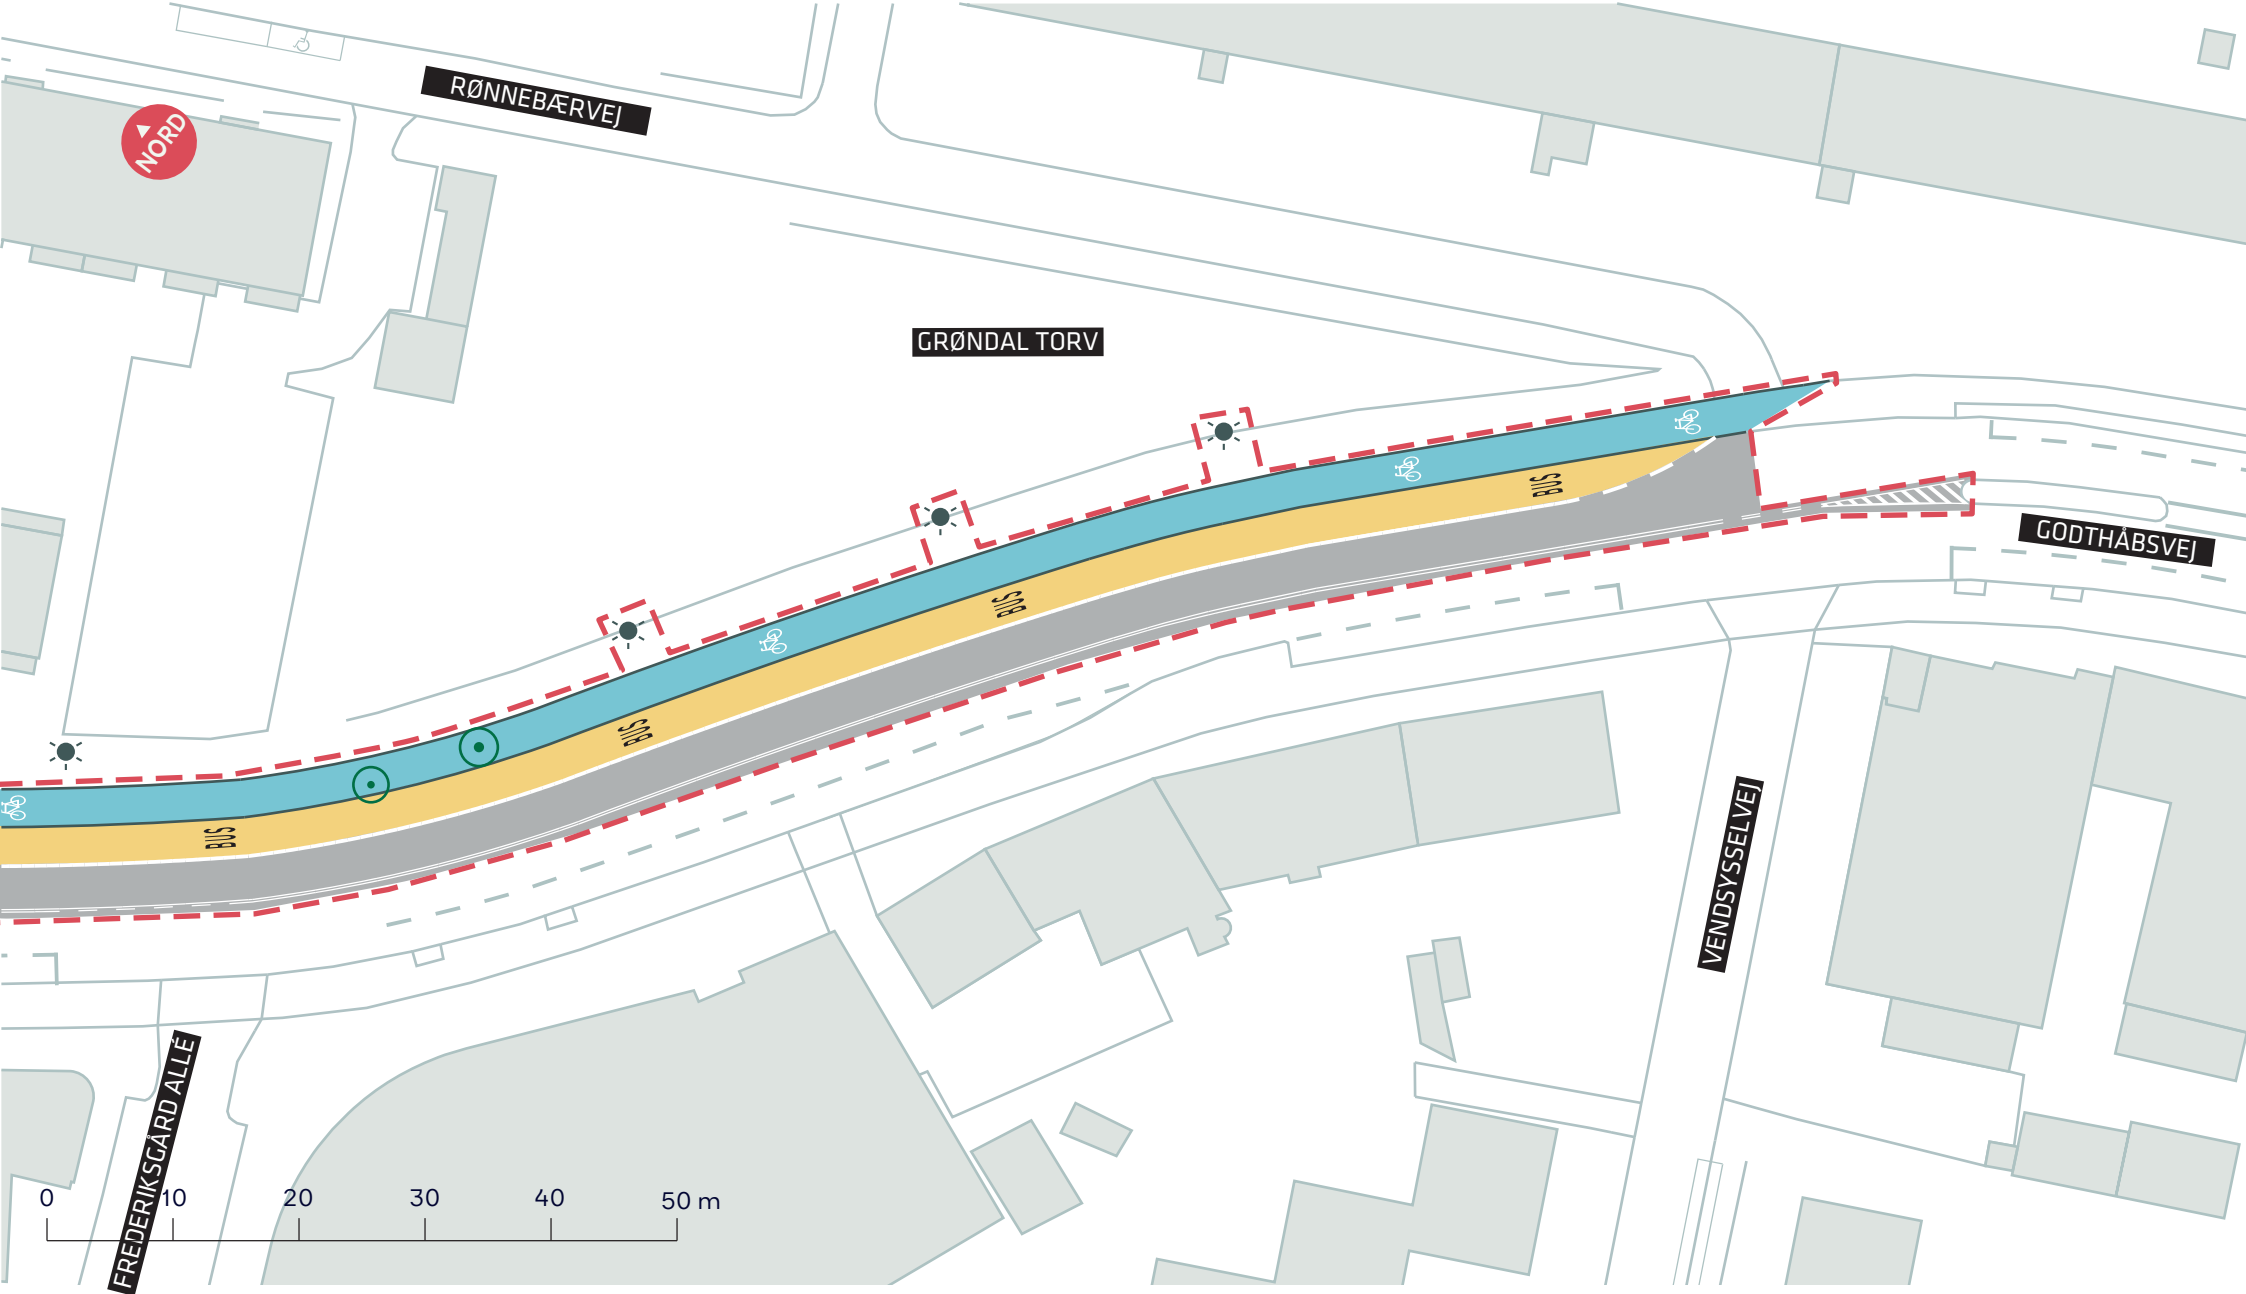

- - - Anlægsområde
- Eksisterende træ
- Træ der fældes

A-BUSNET 2019, FREMKOMMELIGHEDSTILTAG
Kalvebod Brygge
 Projektforslag
BILAG 4A

--- Anlægsområde

A-BUSNET 2019, FREMKOMMELIGHEDSTILTAG
 Østerbrogade
 Projektforslag
BILAG 4B

- - - Anlægsområde
- Træ fældes
- ☼ Mast flyttes

A-BUSNET 2019, FREMKOMMELIGHEDSTILTAG
 Godthåbsvej
 Projektforslag
BILAG 4C OG 4D SAMLET

- - - Anlægsområde
- ⊙ Træ fældes
- ☼ Mast flyttes

A-BUSNET 2019, FREMKOMMELIGHEDSTILTAG
 Godthåbsvej
 Projektforslag
BILAG 4C

--- Anlægsområde

⊙ Træ fældes

☀ Mast flyttes

A-BUSNET 2019, FREMKOMMELIGHEDSTILTAG

Godthåbsvej

Projektforslag

BILAG 4D