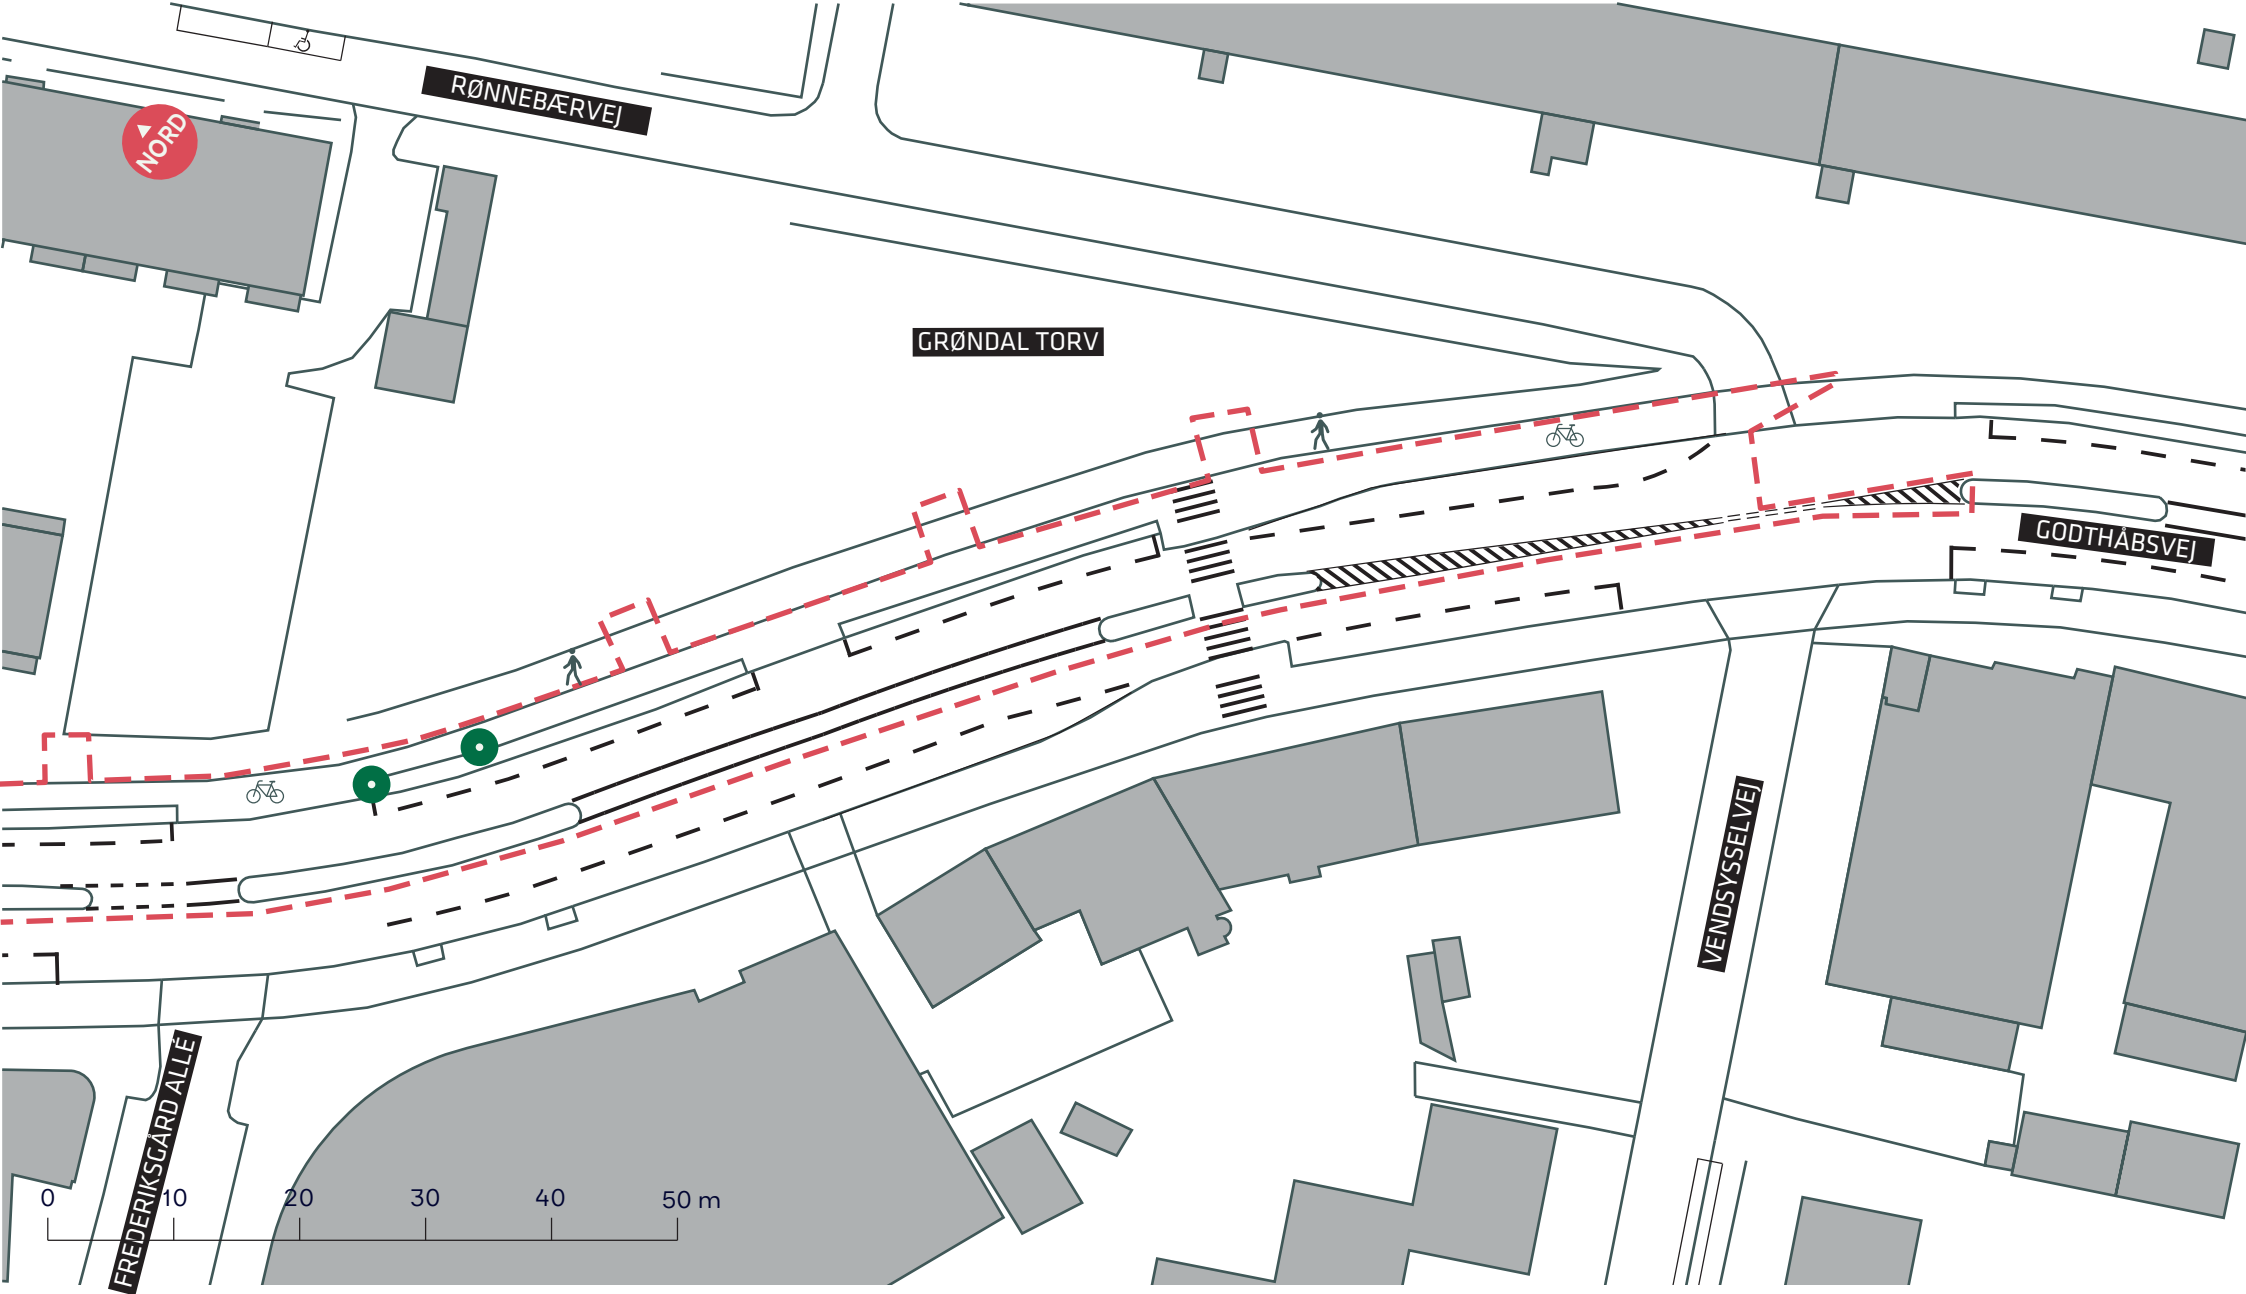

- - - Anlægsområde
- Eksisterende træ

A-BUSNET 2019, FREMKOMMELIGHEDSTILTAG
Kalvebod Brygge
 Eksisterende forhold
BILAG 3A

--- Anlægsområde

A-BUSNET 2019, FREMKOMMELIGHEDSTILTAG

Østerbrogade

Eksisterende forhold

BILAG 3B

- - - Anlægsområde
- Eksisterende træ

A-BUSNET 2019, FREMKOMMELIGHEDSTILTAG
 Godthåbsvej
 Eksisterende forhold
BILAG 3C

- - - Anlægsområde
- Eksisterende træ

A-BUSNET 2019, FREMKOMMELIGHEDSTILTAG

Godthåbsvej

Eksisterende forhold

BILAG 3D