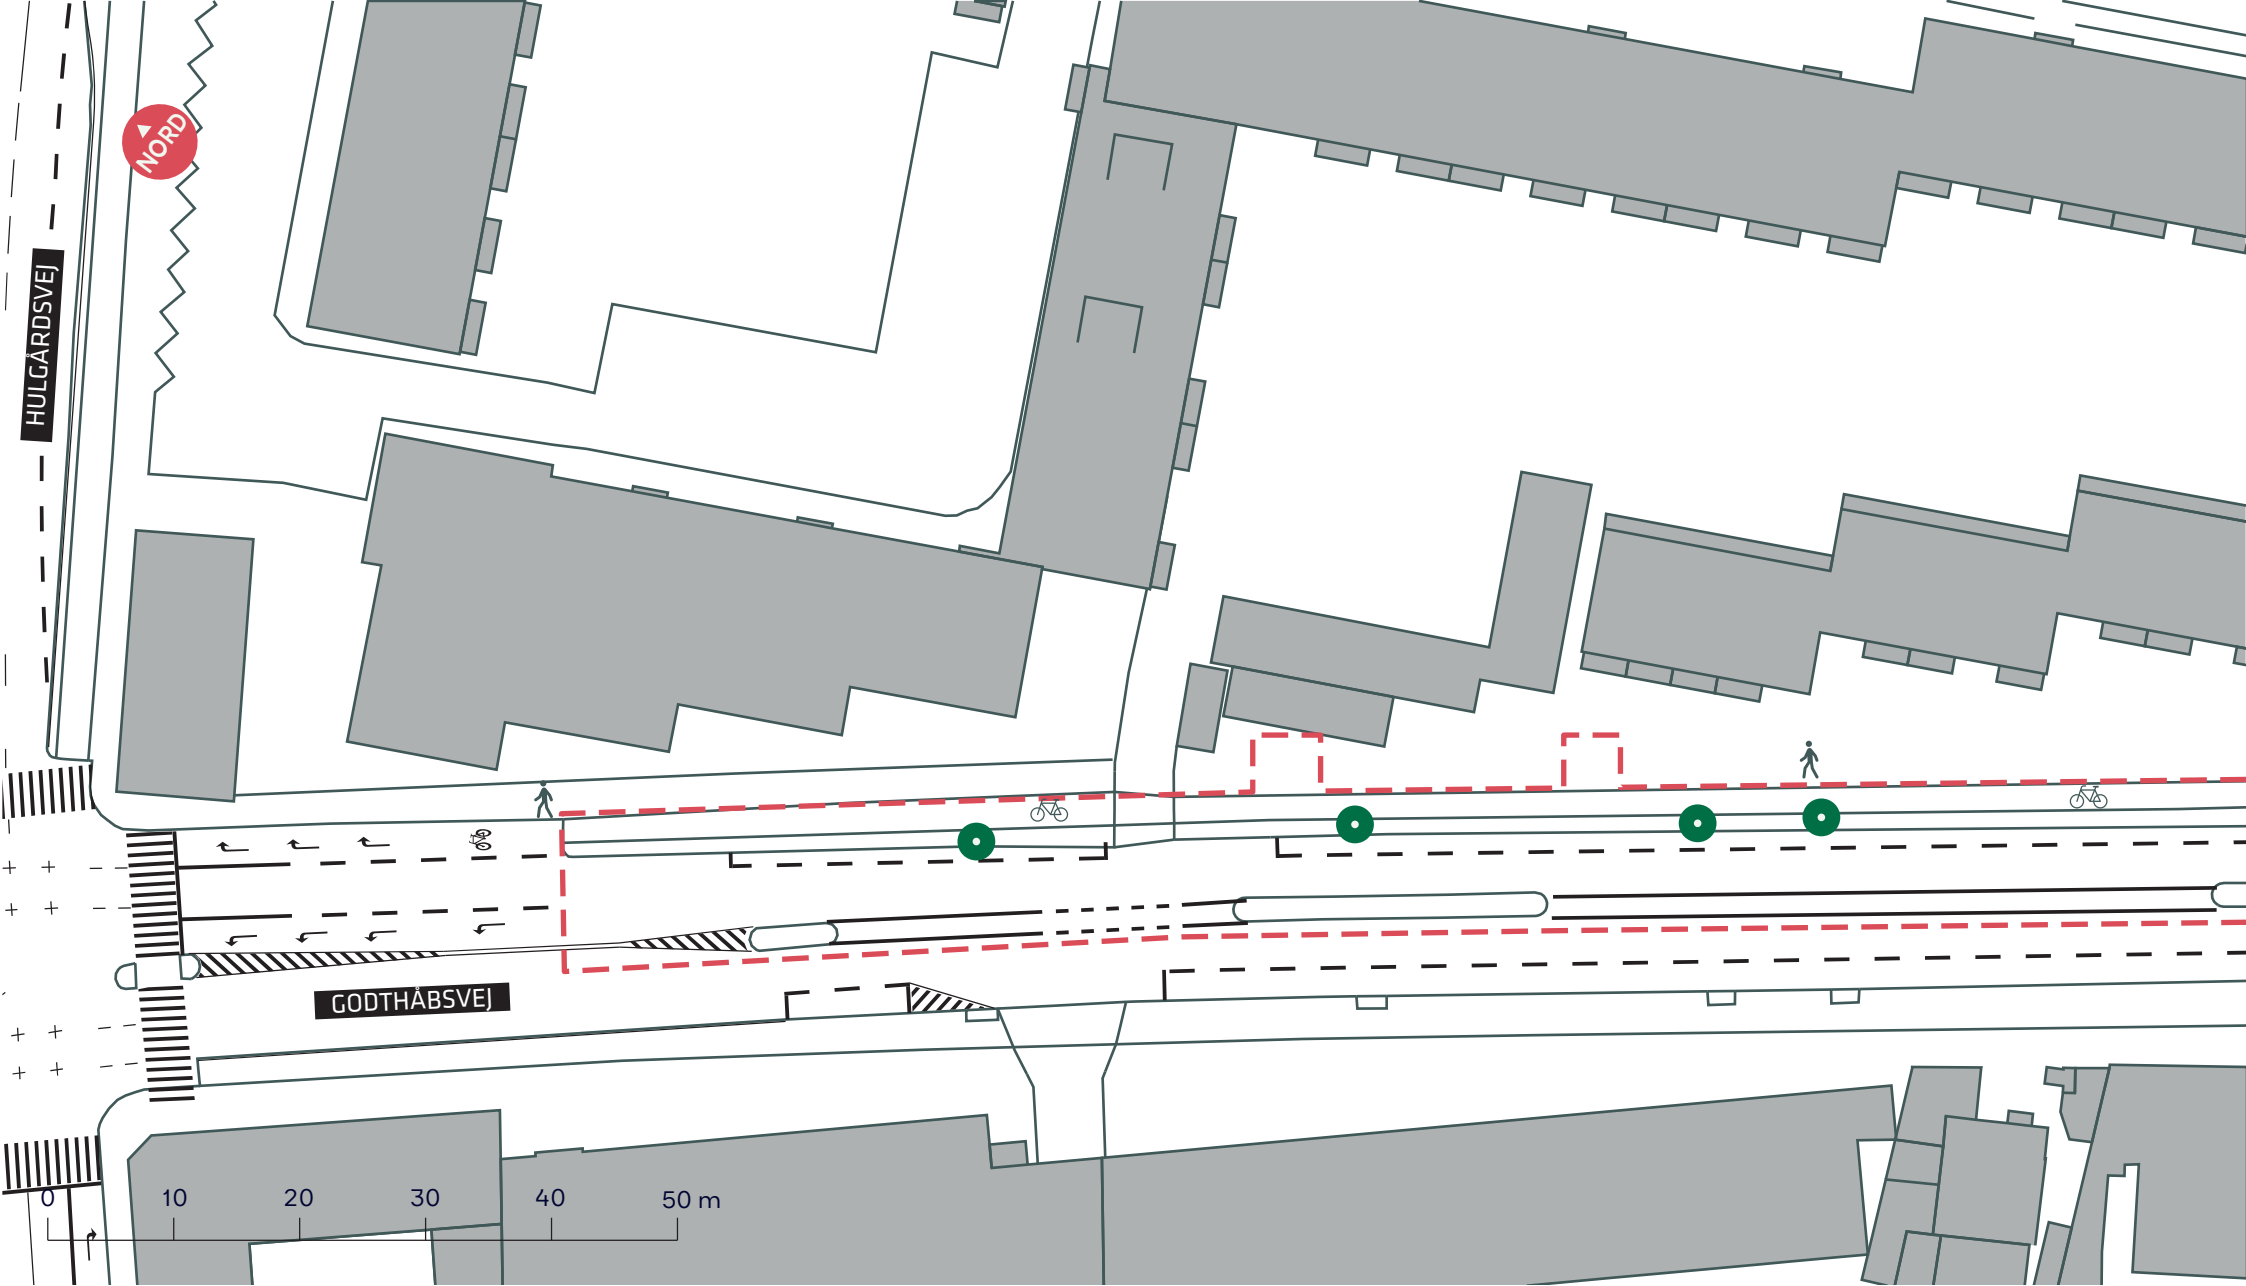

- - - Anlægsområde
- Eksisterende træ

A-BUSNET 2019, FREMKOMMELIGHEDSTILTAG
Kalvebod Brygge
 Eksisterende forhold
BILAG 3A

--- Anlægsområde

A-BUSNET 2019, FREMKOMMELIGHEDSTILTAG

Østerbrogade

Eksisterende forhold

BILAG 3B

- - - Anlægsområde
- Eksisterende træ

A-BUSNET 2019, FREMKOMMELIGHEDSTILTAG
 Godthåbsvej
 Eksisterende forhold
BILAG 3C

- - - Anlægsområde
- Eksisterende træ

A-BUSNET 2019, FREMKOMMELIGHEDSTILTAG

Godthåbsvej

Eksisterende forhold

BILAG 3D