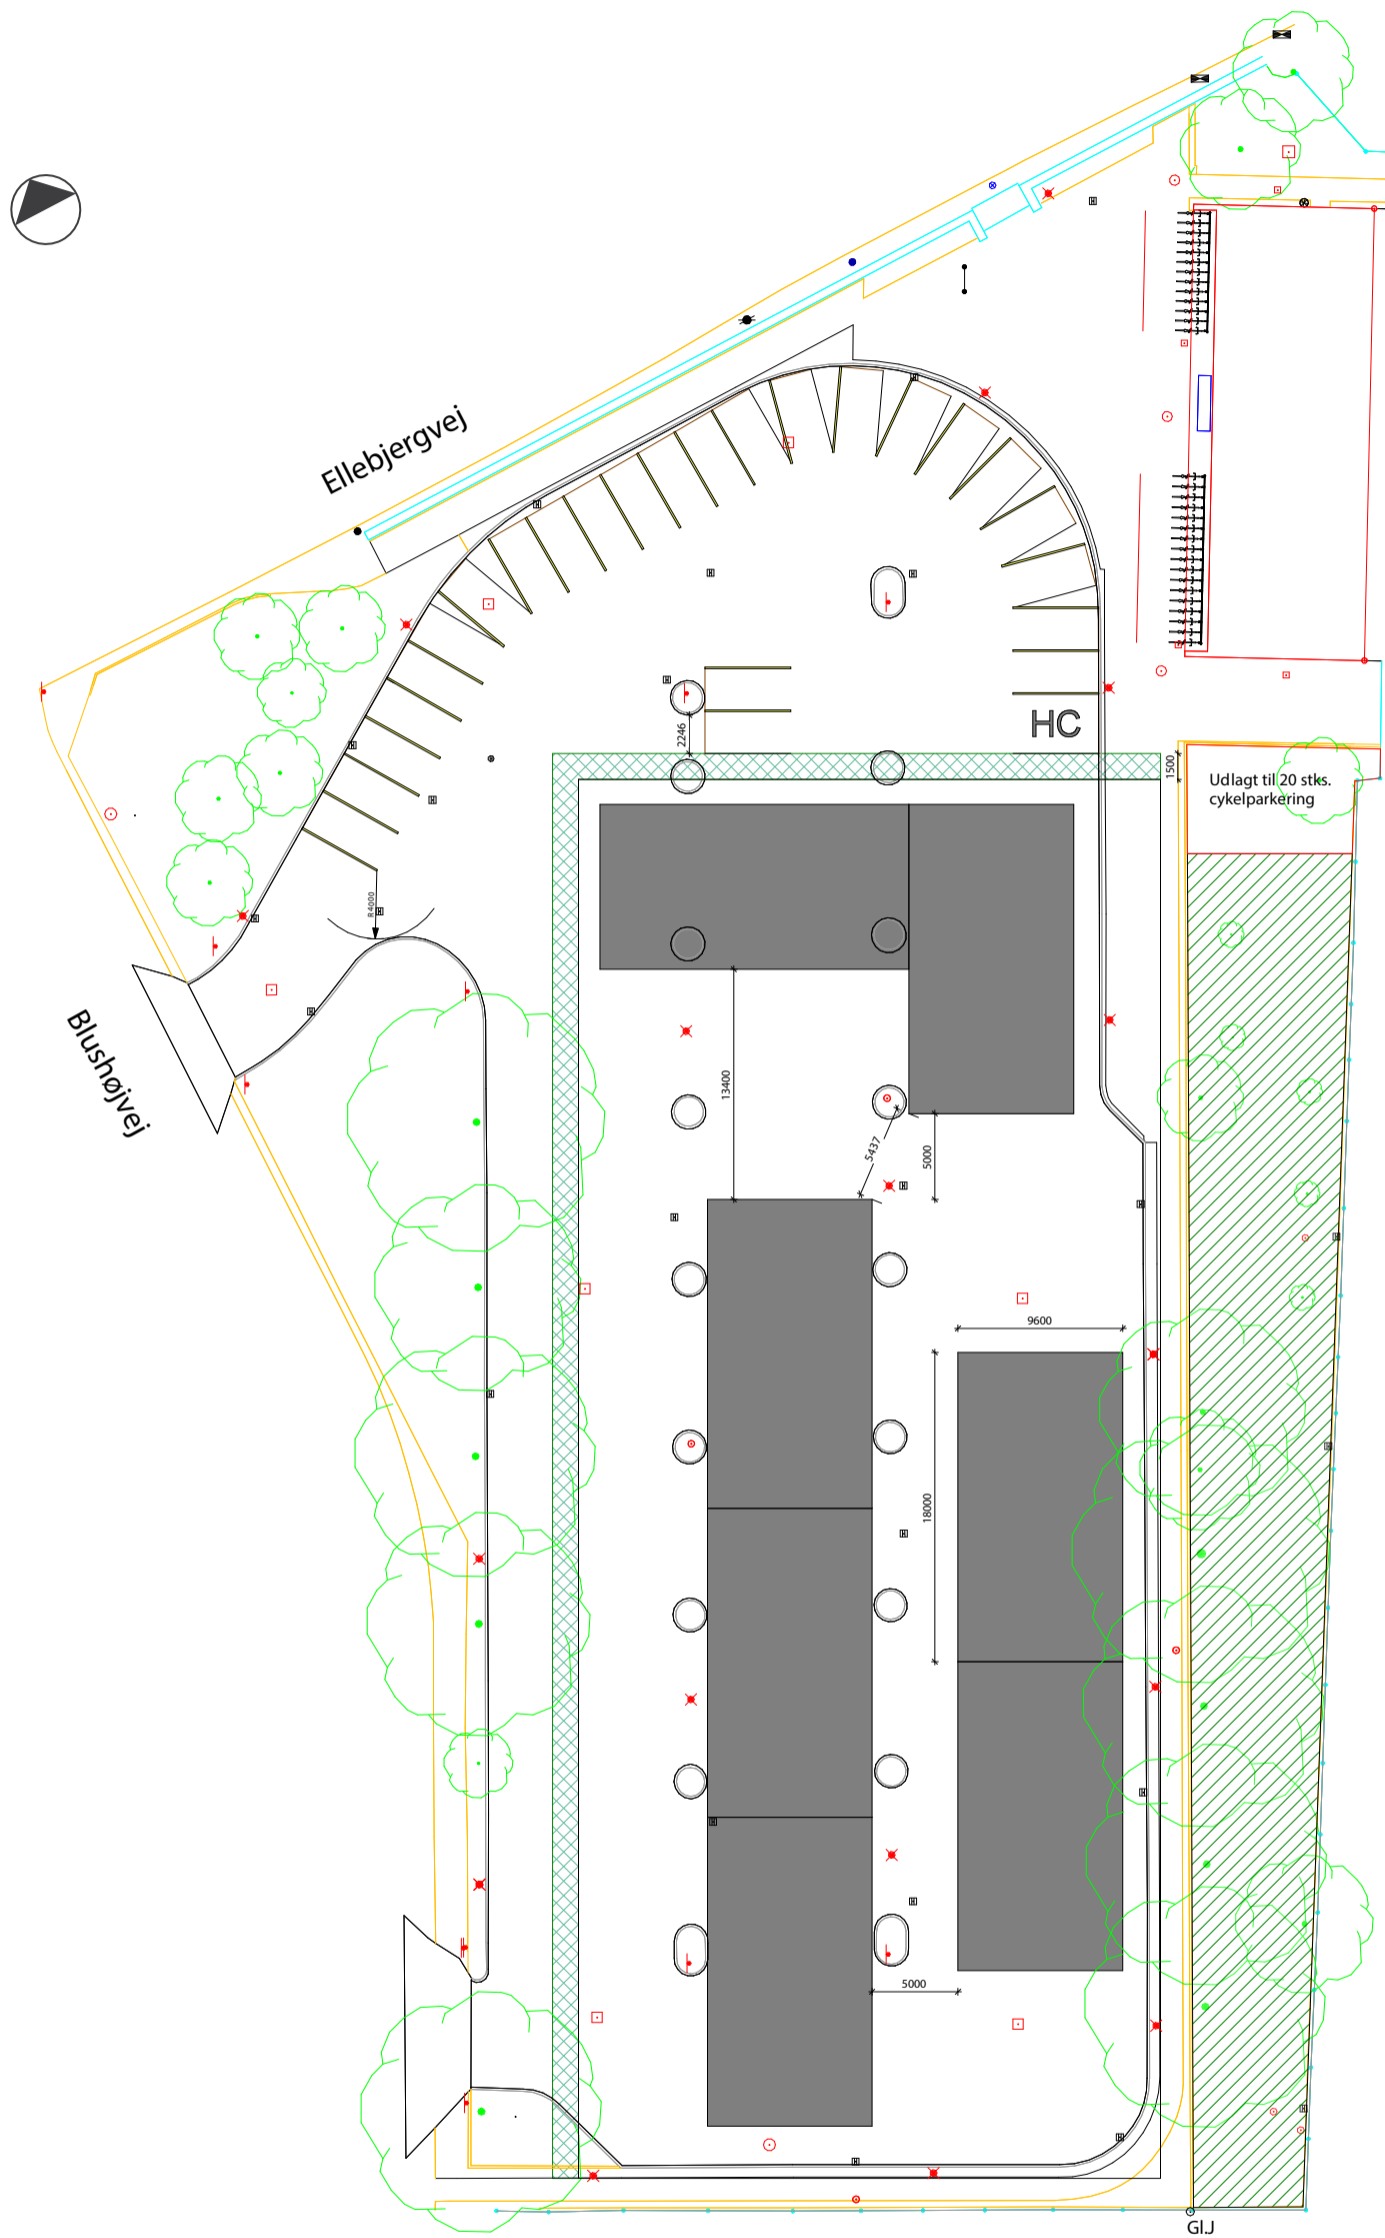

Situationsplan

Signaturforklaring

	Lystmast
	Mast
	Nedlebsrist Firkant/Rund
	Brenddæksel Firkant/Rund
	Skilt
	Friareal
	Støjskærme

1	Cykelparkering tilføjet	2021-07-06		
Udgave:	Betegnelse/revision	Dato	Udført	Kontrol/Godkendt
Sag:	Myndighedsansøgning, Pavillonby	Projekt nr.:	10412341	
Emne:	KU_Pavillonby Situationsplan	Tegn nr.:	IXX_K00_TXX_EXX_N01	Rev:
Dato:	2021-07-01	Udf: KHB	Kont.: OMVA	Godk.: FLP
				Mål: 1:500

NIRAS