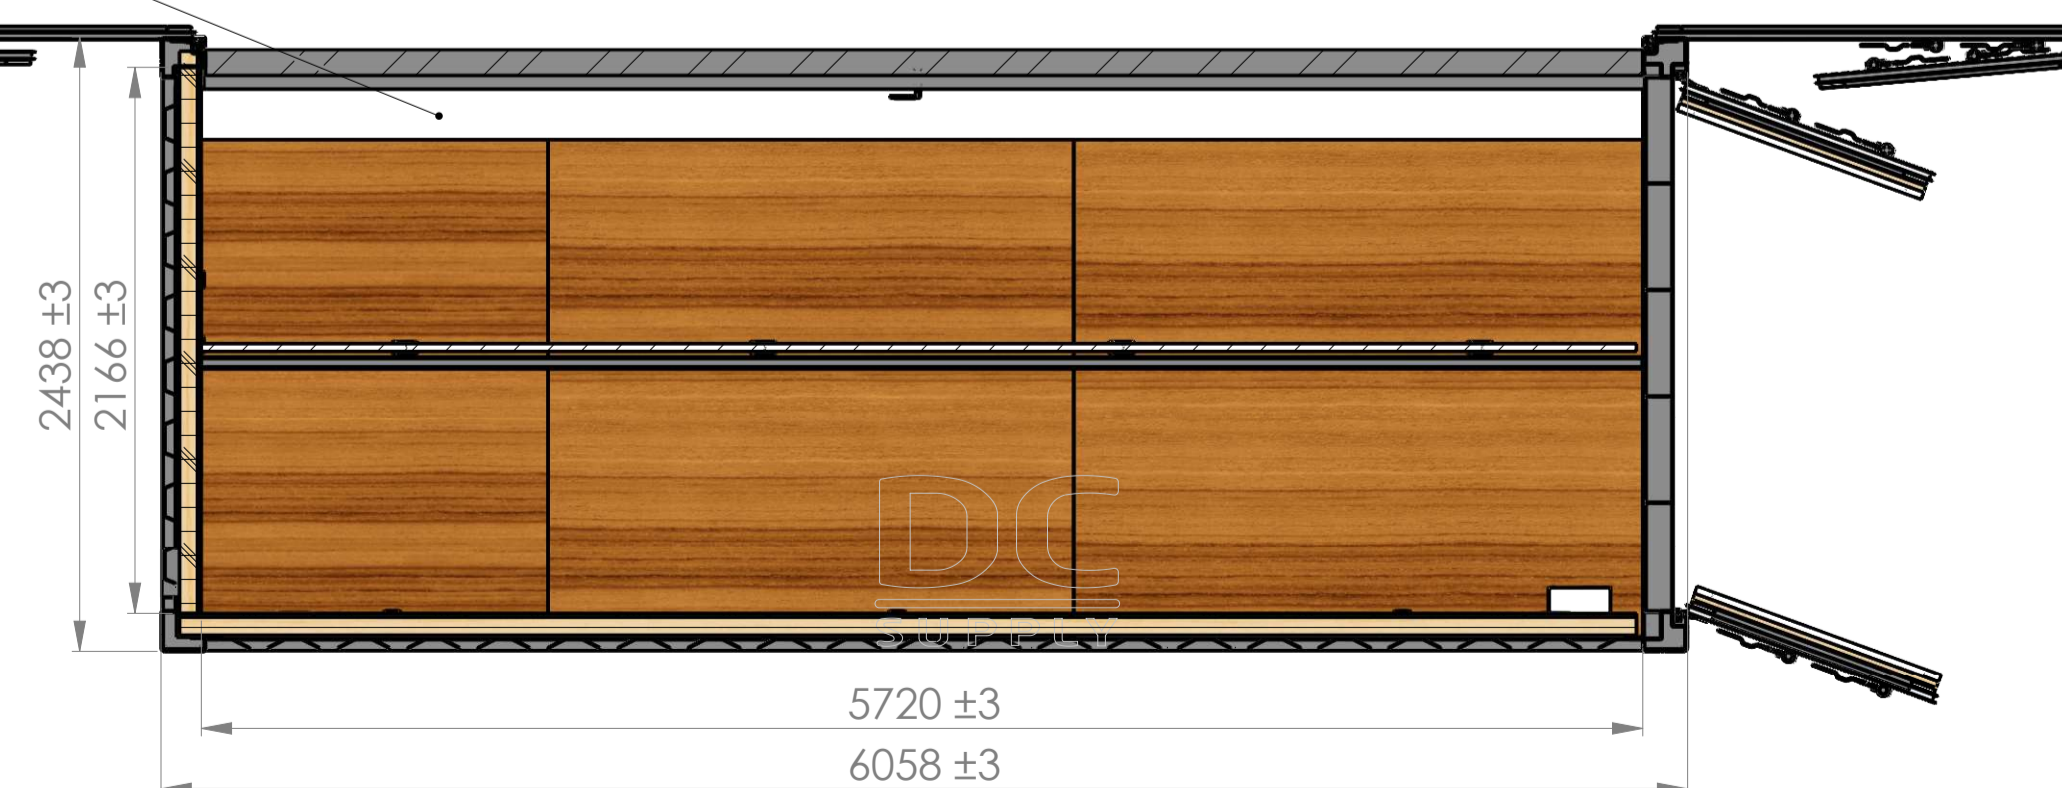

SECTION G-G
SCALE 1 : 30

DC
SUPPLY

SECTION F-F
SCALE 1 : 30

SECTION C-C
SCALE 1 : 30

SECTION E-E
SCALE 1 : 30

Aludørk 3/5

SECTION A-A
SCALE 1 : 30

Bygningsdele

Container 20ft sidedørscontainer sort.

Løft:
45x70 mm. reglar
70 mm. rockwool
15 mm. krydsfiner

Vægge:
45x70 mm. reglar
70 mm. rockwool
15 mm. krydsfiner

Gulv:
28 mm. krydsfiner (standard containergulv)

Løger (gavl):
15 mm. krydsfiner
Reglar 70x45 liggende
Rockwool 70 mm.
30x30x0,95 galvaniseret vinkel

| | | |
|---|---|---------------------|
| Mål ikke på tegningen, angivne mål er rethænde | Tegningsretighederne tilhører DC-Supply, og må ikke videregives til tredjemand | |
| Hvis andet ikke er angivet: Dimensioner er i mm Tolerancer i henhold til DS/ISO 2768-mk Linjer: Vinkel: Projektion: | DC-SUPPLY A/S Virkefelt 8 DK-9460 Nr. Sundby Denmark Phone: +45 70 23 13 80 Fax: +45 70 23 13 81 www.dc-supply.dk | |
| Kommentarer: | Klient: Københavns Kommune | Prod order nr: |
| Materiale: Finish: | Project: Standard 2064 sidedør | Project nr: 21-1007 |
| Navision vare nr.: | Titel: 20ft isoleret | |
| Dato: 16. november 2021 | Dwg nr: 21-1007-00 | Rev: A |
| Vægt: 3333,67 kg | Scale: 1:50 | Drawn: Nicolai S |
| | Appr'd: | Side 1 of 1 |