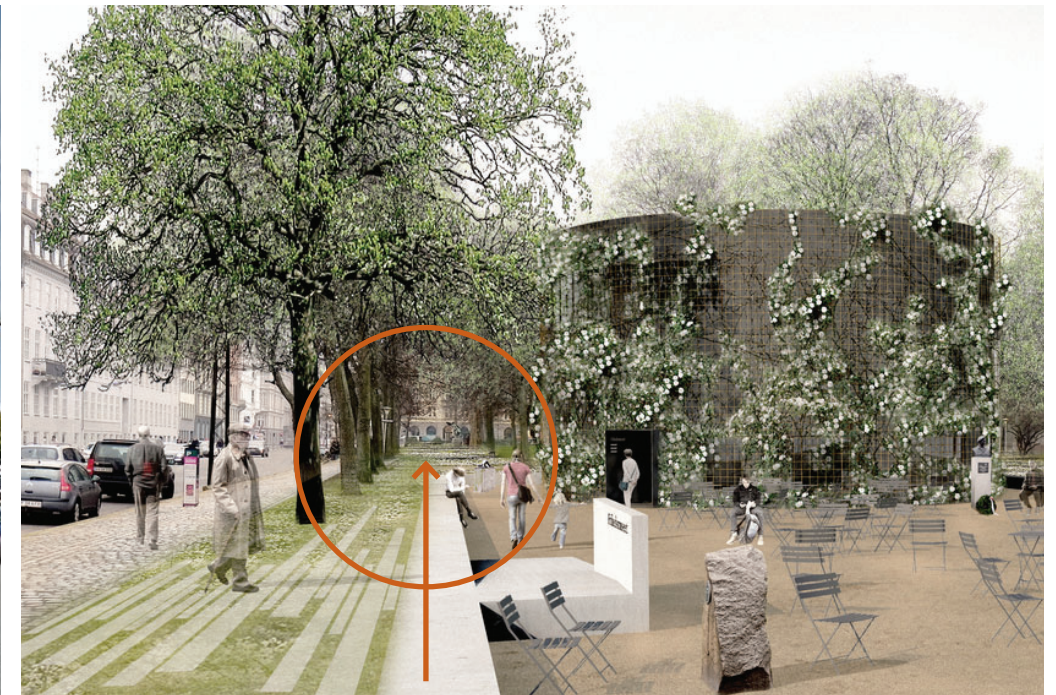

**NY BYPLADS
ved Esplanaden / Grønningen**
• Gehl Architects, september 2018 •

KONCEPTSKITSE

Den nye pladsdannelse kan skabe en bedre sammenhæng med og en smukkere indgang til Kastelet. Pladsen udformes med:

M 1:500

RERERENCBILLEDER TIL NY PLADSDANNELSE

- Inspiration til: skulpturelt sidde møbel med træ

Reference: Silence af Tadao Ando. Mount Street, Grosvenor, London. Fotos: Dezeen og Gehl Architects

- Inspiration til: belægning. Fodgængerlinjen langs kanten indtænkes i nyt design f.eks. som på Sankt Hans Torv.

Reference: Googlemaps og Foto af Sankt Hans Torv, Gehl Architects.

- Inspiration til: bymæssig sammenhæng. Kig fra det nye Frihedsmuseum til den nye plads.

Illustration: Lundgaard og Tranberg

EKSISTERENDE SITUATION

Foto fra stedet

VISUALISERING - NY PLADS

Visualiseringen er et forslag til, hvordan den nye plads kunne se ud. Dette er en skitse, som illustrerer stemning og muligheder, og ikke nødvendigvis endeligt design.