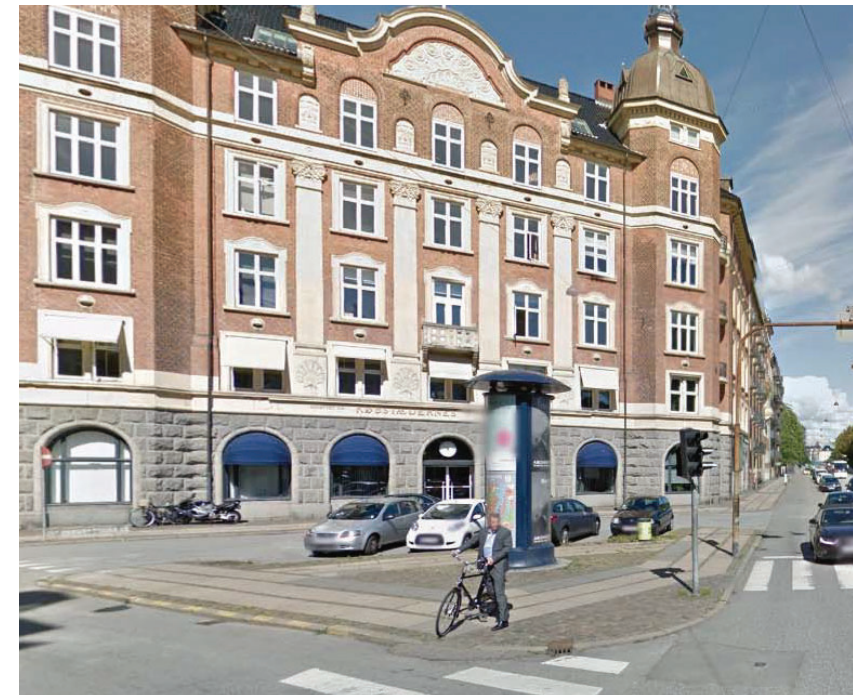

**NY BYPLADS
ved Esplanaden / Grønningen**
• Gehl Architects, september 2018 •

KONCEPTSKITSE

Den nye pladsdannelse kan skabe en bedre sammenhæng med og en smukkere indgang til Kastelet. Pladsen udformes med:

M 1:500

RERERENCBILLEDER TIL NY PLADSDANNELSE

- Inspiration til: skulpturelt sidde møbel med træ

Reference: Silence af Tadao Ando. Mount Street, Grosvenor, London. Fotos: Dezeen og Gehl Architects

- Inspiration til: belægning. Fodgængerlinjen langs kanten indtænkes i nyt design f.eks. som på Sankt Hans Torv.

Reference: Googlemaps og Foto af Sankt Hans Torv, Gehl Architects.

- Inspiration til: bymæssig sammenhæng. Kig fra det nye Frihedsmuseum til den nye plads.

Illustration: Lundgaard og Tranberg

EKSISTERENDE SITUATION