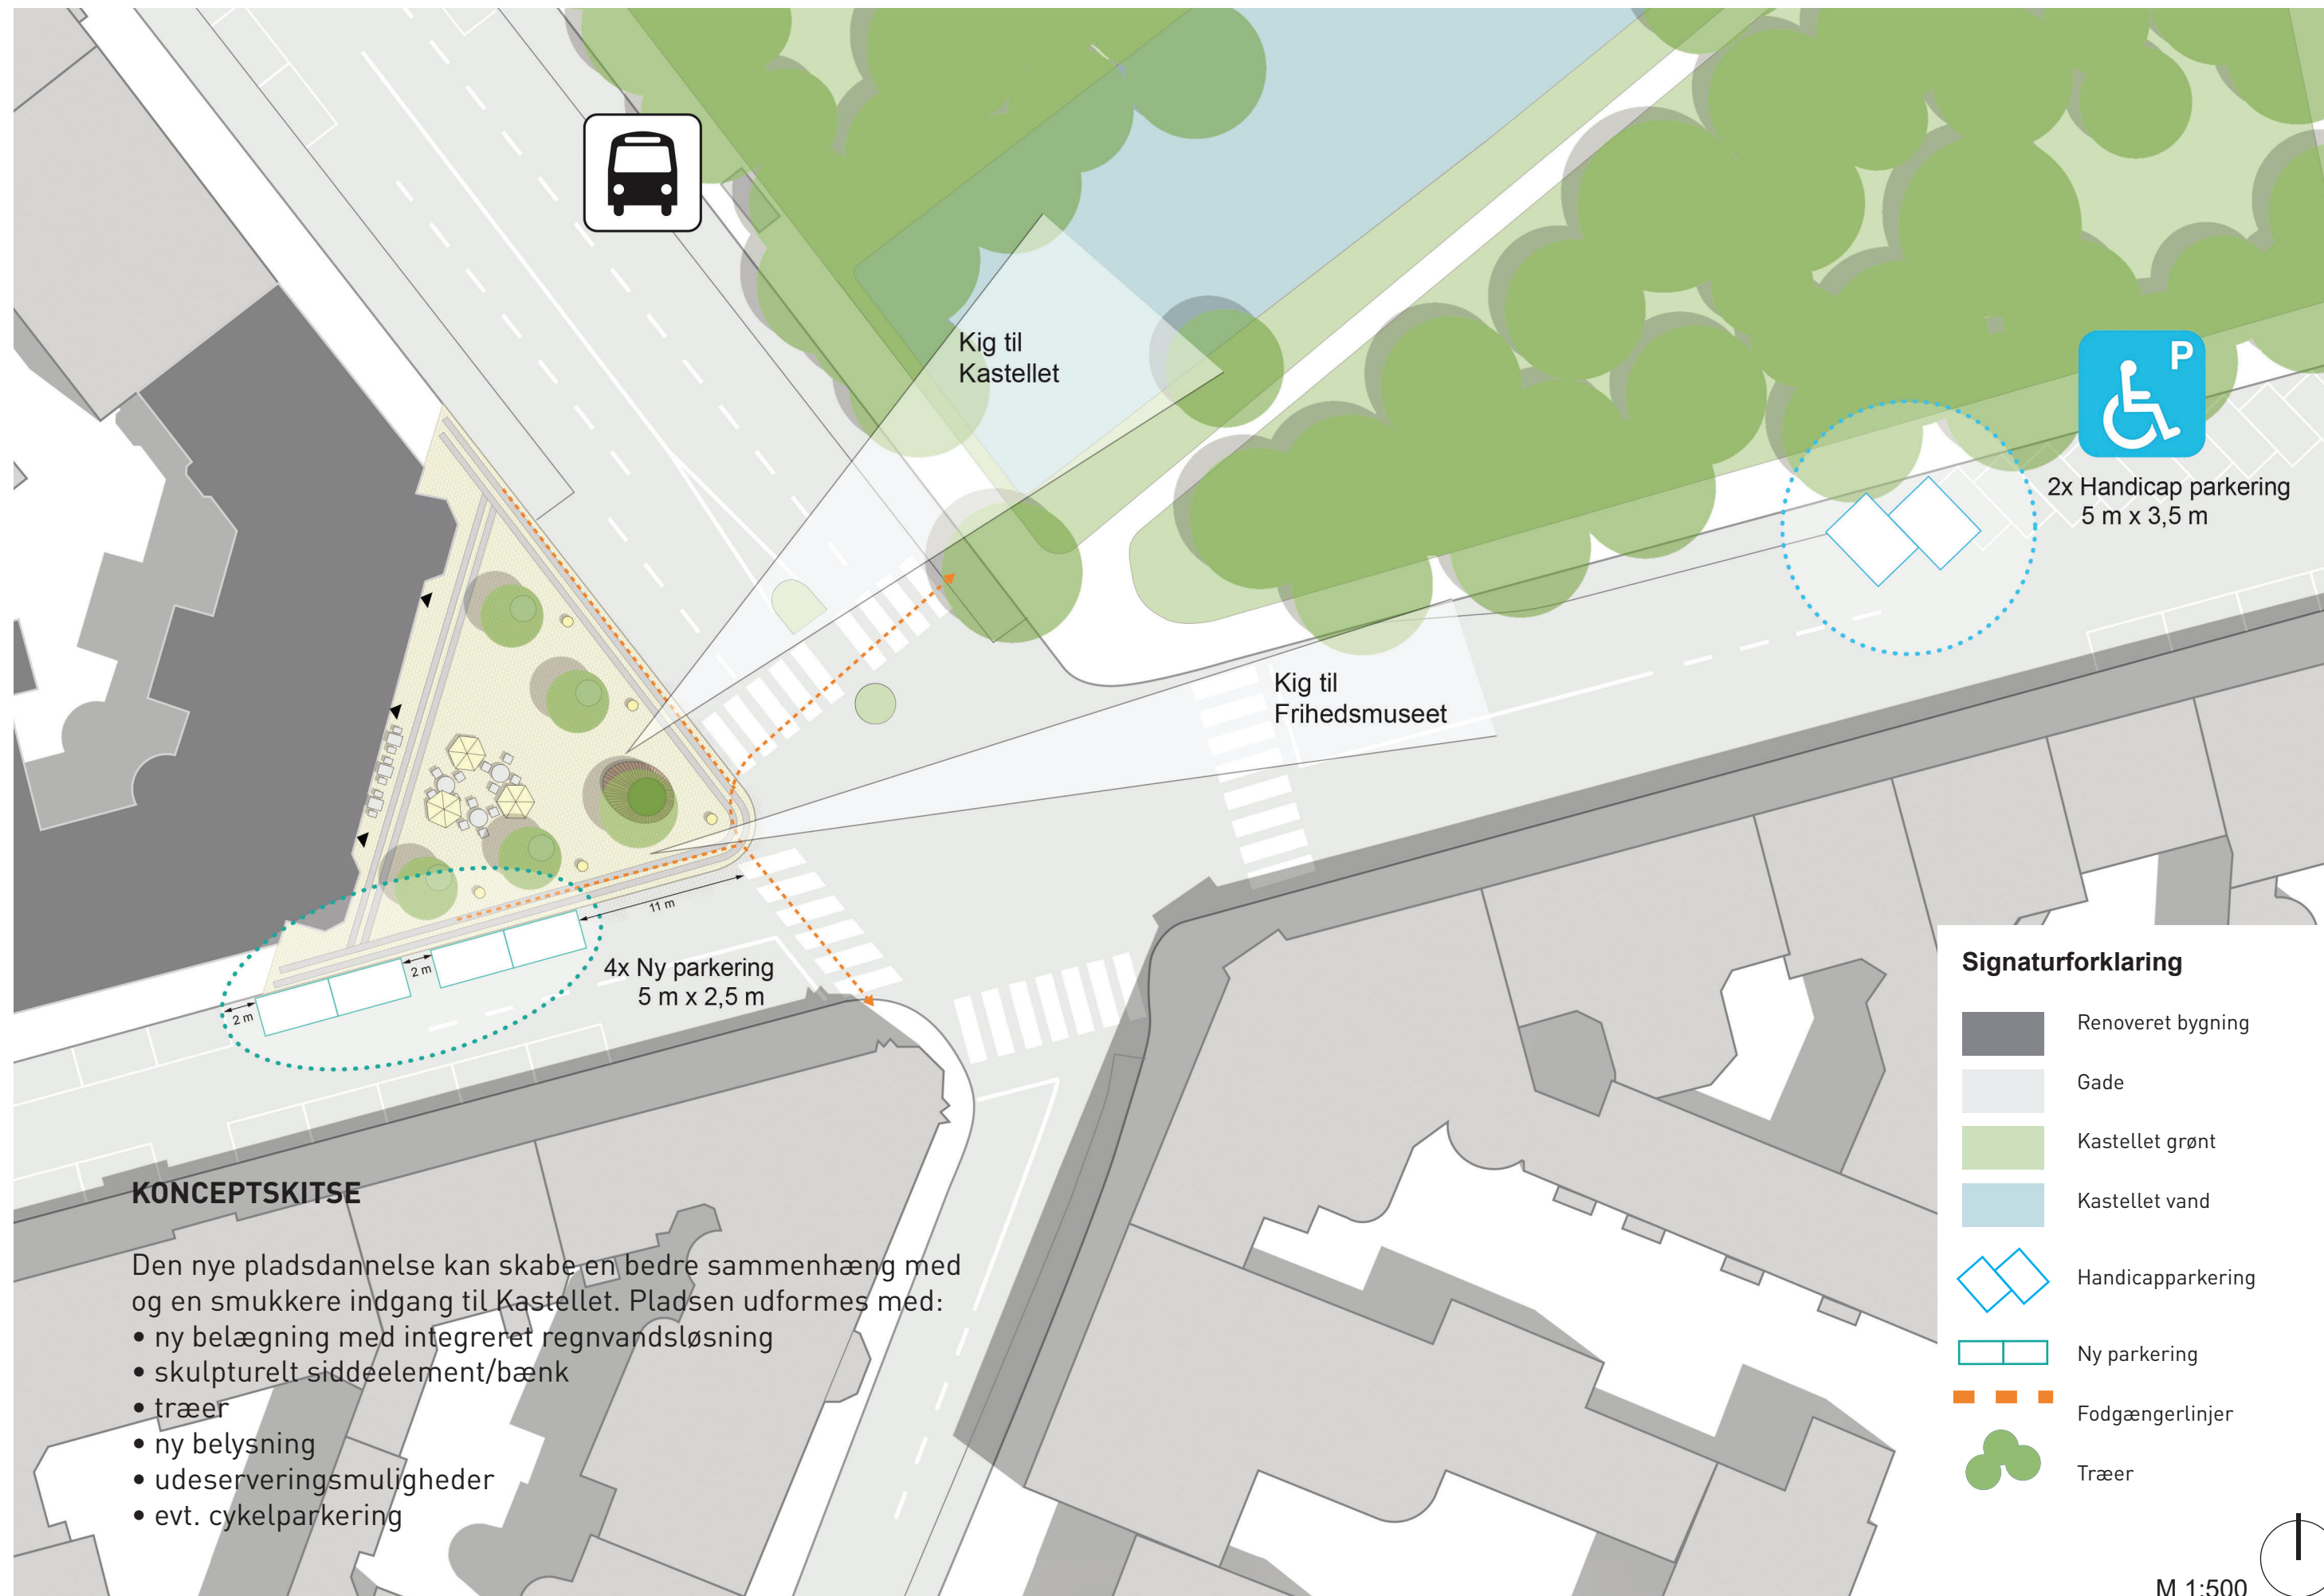

**NY BYPLADS
ved Esplanaden / Grønningen**
• Gehl Architects, september 2018 •

KONCEPTSKITSE

Den nye pladsdannelse kan skabe en bedre sammenhæng med og en smukkere indgang til Kastelet. Pladsen udformes med:

- ny belægning med integreret regnvandsløsning
- skulpturelt siddeelement/bænk
- træer
- ny belysning
- udeserveringsmuligheder
- evt. cykelparkering

Signaturforklaring

- Renoveret bygning
- Gade
- Kastelet grønt
- Kastelet vand
- Handicapparkering
- Ny parkering
- Fodgængerlinjer
- Træer

Reference: Googlemaps og Foto af Sankt Hans Torv, Gehl Architects.

- Inspiration til: bymæssig sammenhæng. Kig fra det nye Frihedsmuseum til den nye plads.

Illustration: Lundgaard og Tranberg

EKSISTERENDE SITUATION

Foto fra stedet

VISUALISERING - NY PLADS

Visualiseringen er et forslag til, hvordan den nye plads kunne se ud. Dette er en skitse, som illustrerer stemning og muligheder, og ikke nødvendigvis endeligt design.