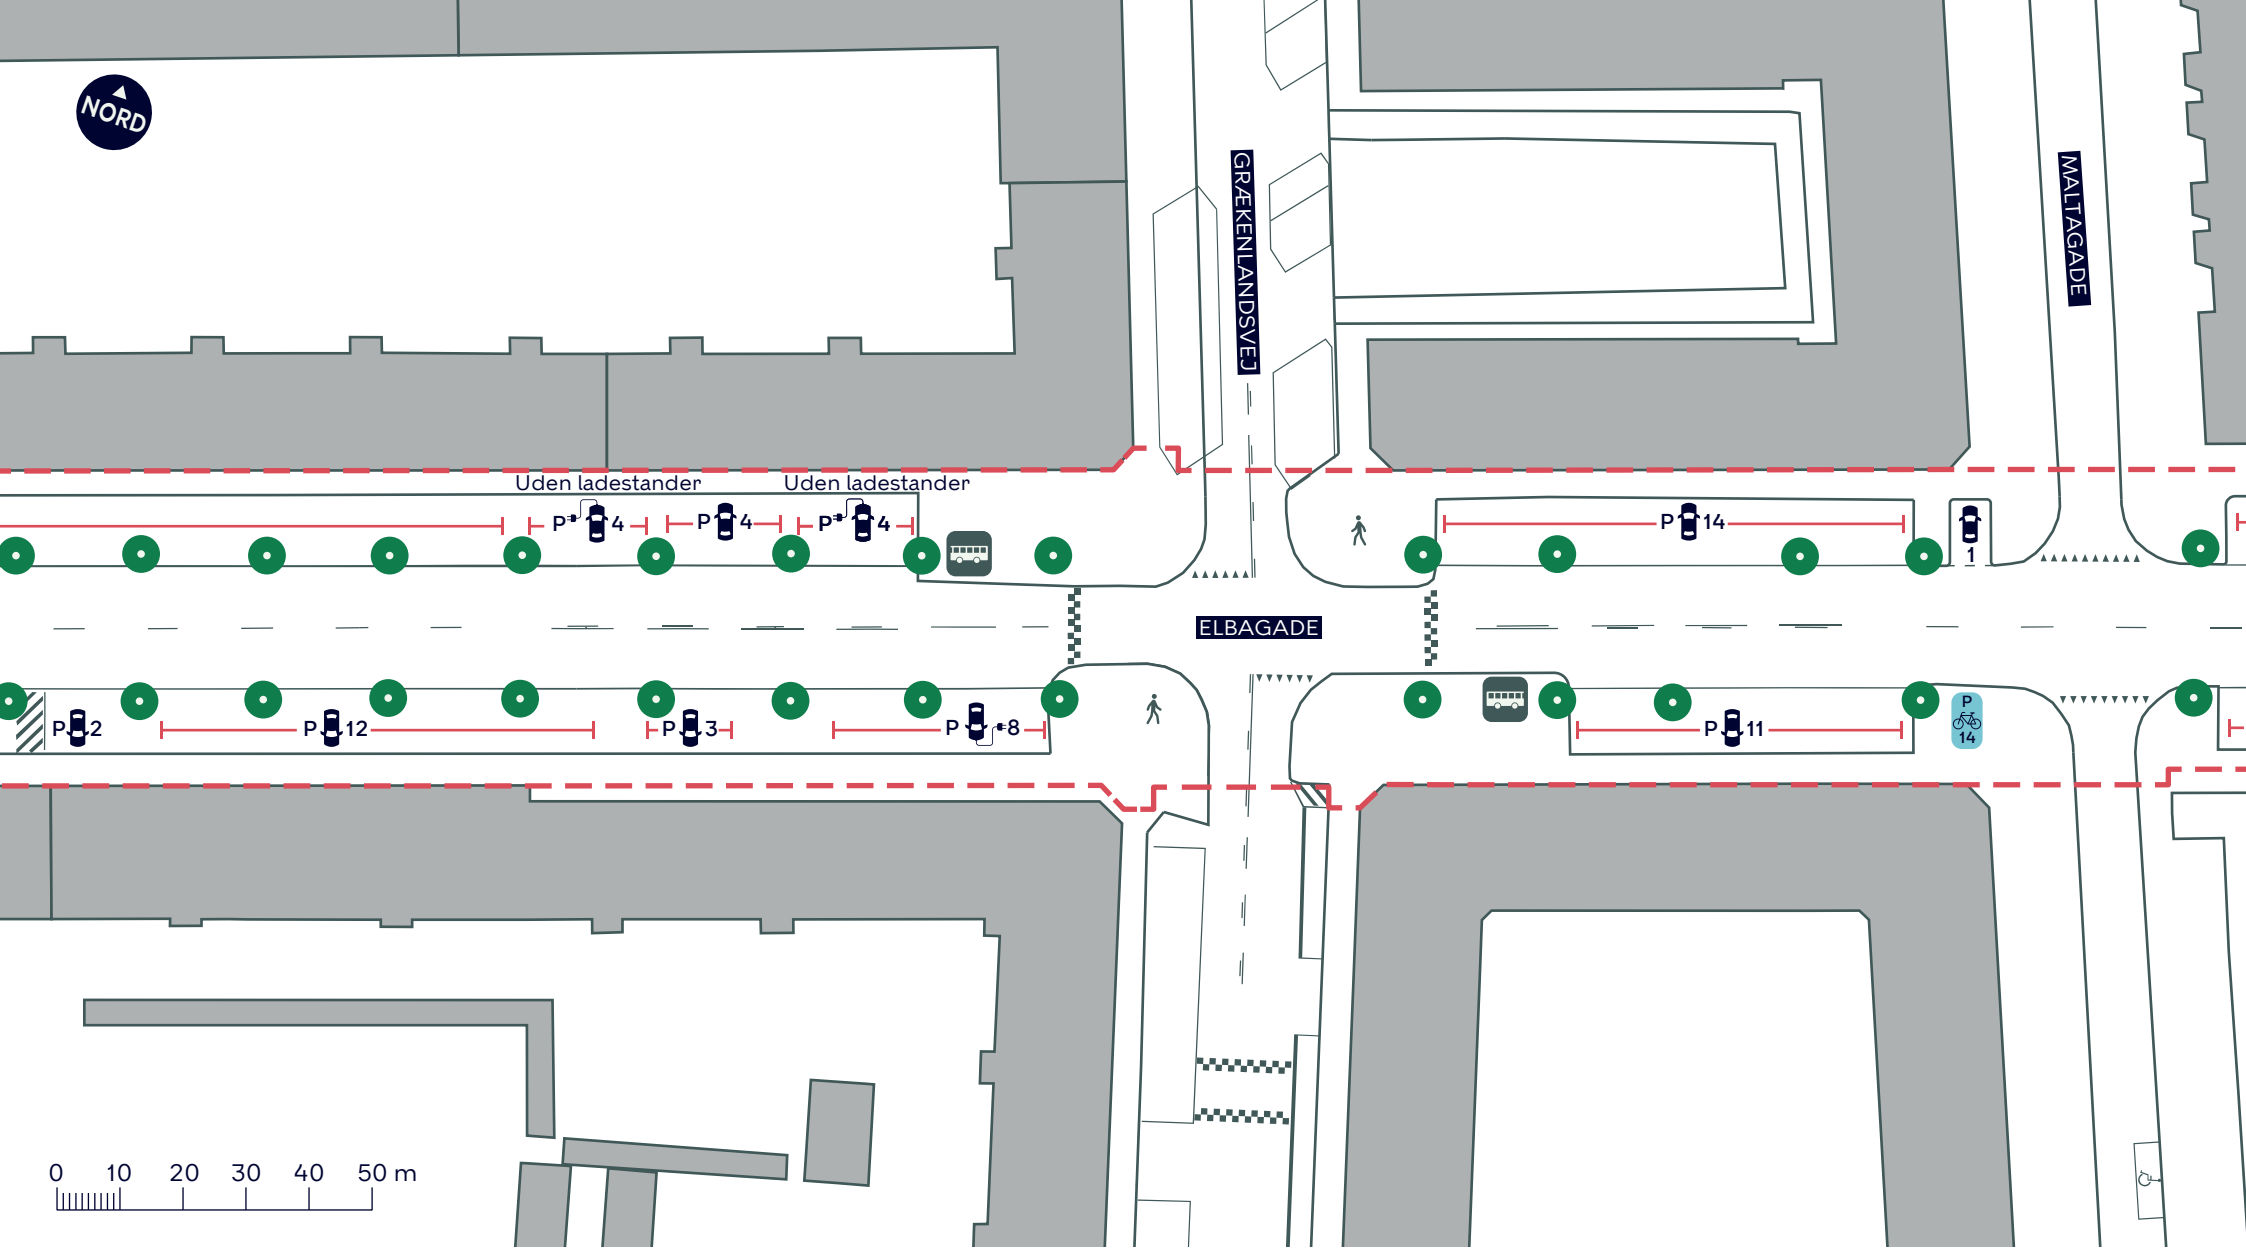

NORD

--- Anlægsområde

🚶 Fortov

//// Overkørsel

🚌 Busstoppested

● Træ (54 stk.)

ELBAGADE
Amager Øst
Eksisterende forhold
BILAG 3 SAMLET

--- Anlægsområde

🚶 Fortov

//// Overkørsel

● Træ (14 stk.)

ELBAGADE
Amager Øst
 Eksisterende forhold
BILAG 3A

--- Anlægsområde

 Fortov

 Busstoppested

 Træ (28 stk.)

ELBAGADE
Amager Øst
Eksisterende forhold

BILAG 3B

--- Anlægsområde

🚶 Fortov

//// Overkørsel

● Træ (12 stk.)

ELBAGADE
 Amager Øst
 Eksisterende forhold
BILAG 3C