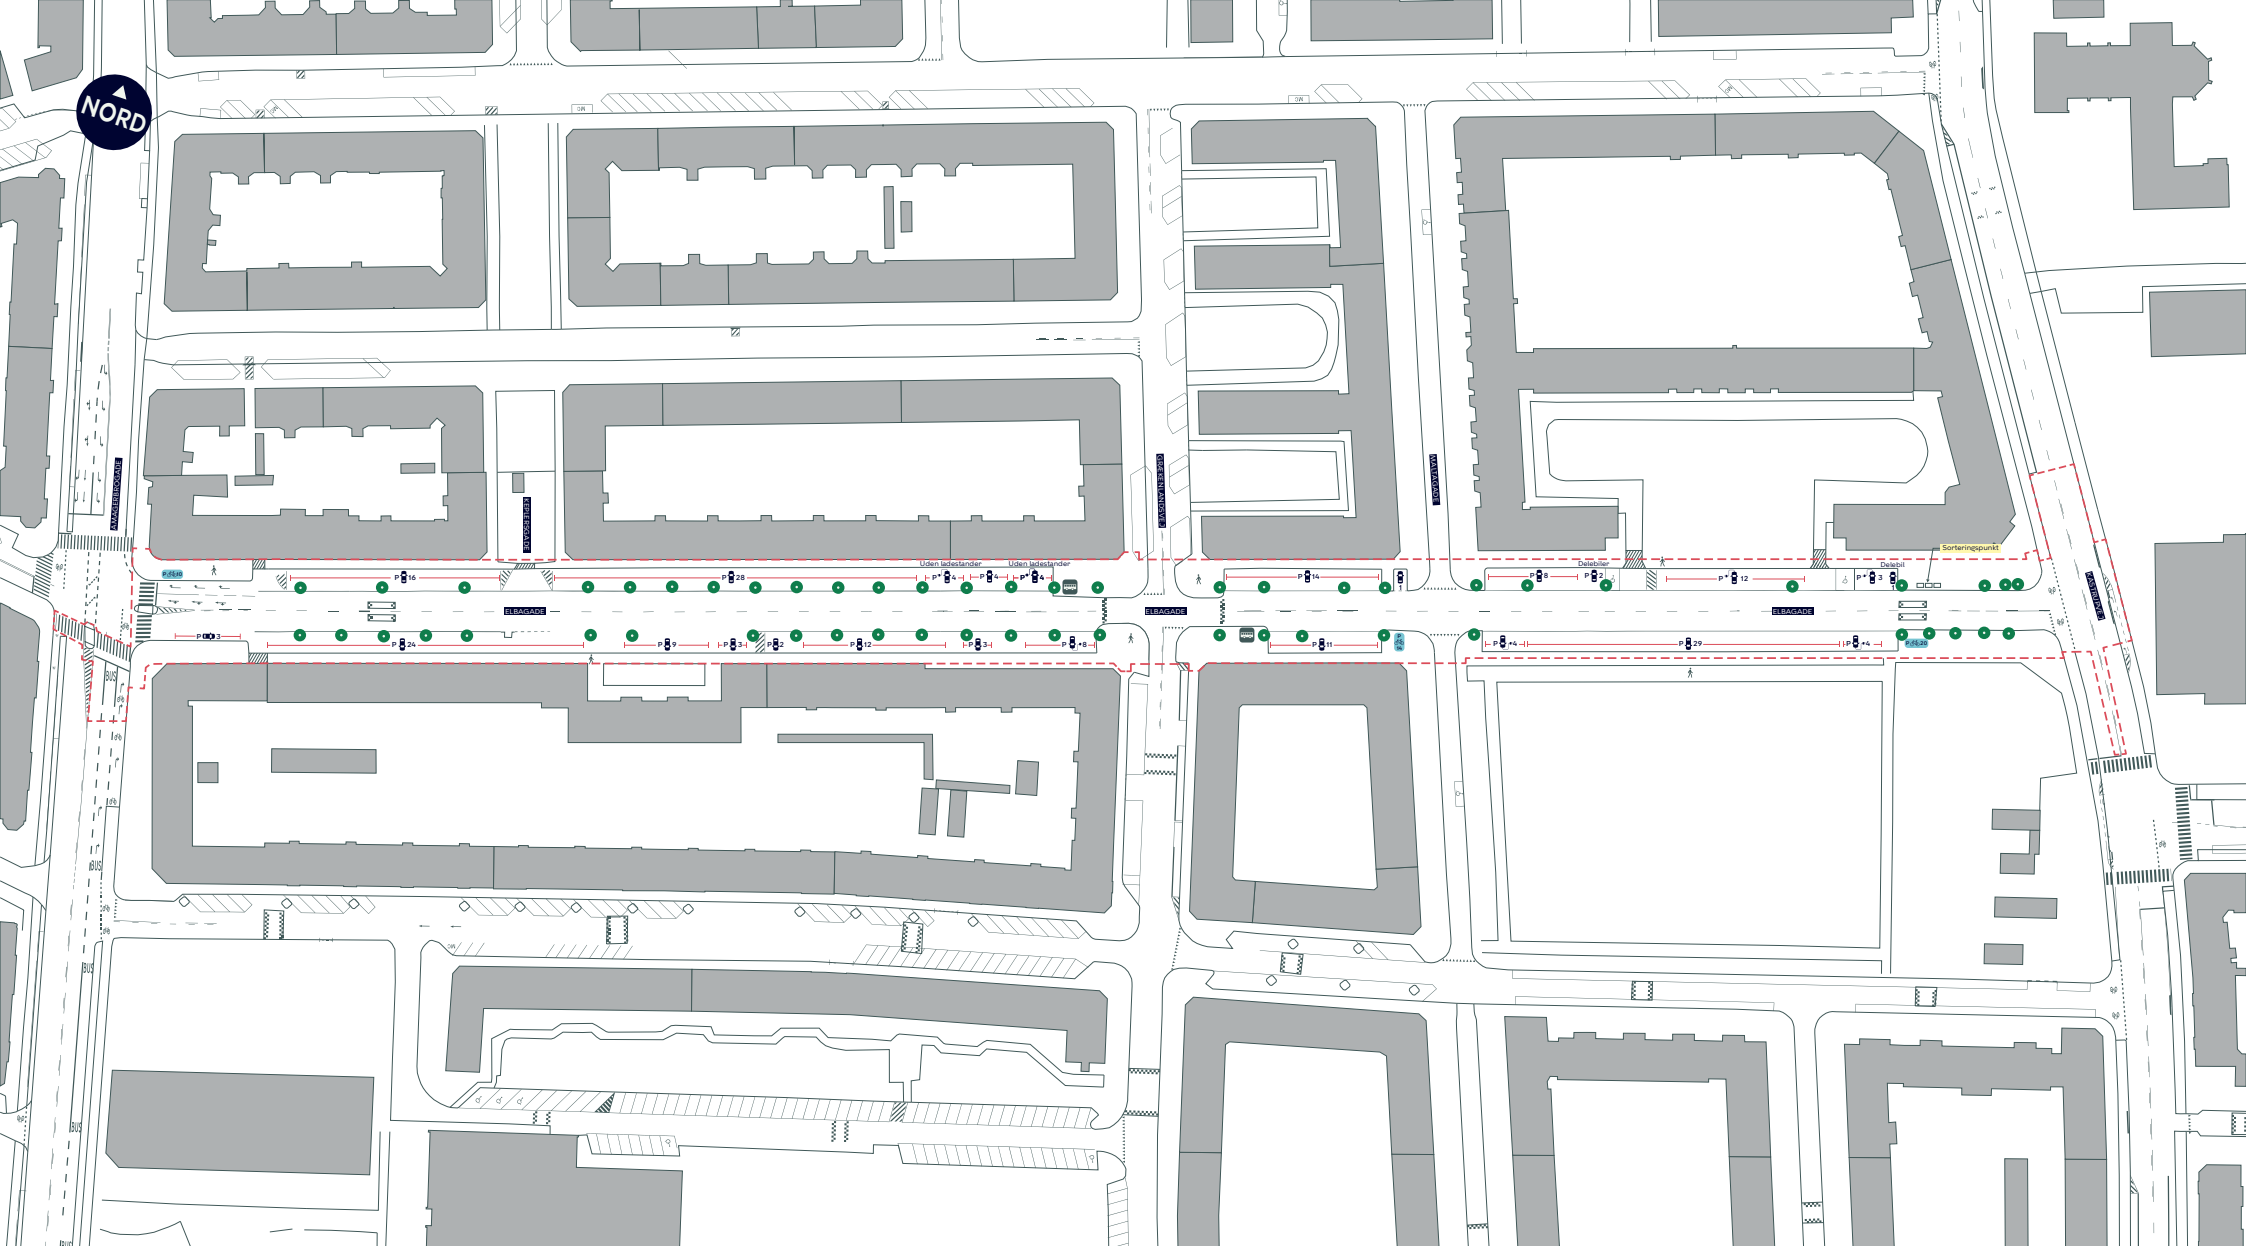

NORD

--- Anlægsområde

🚶 Fortov

//// Overkørsel

🚌 Busstoppested

● Træ (54 stk.)

ELBAGADE
Amager Øst
Eksisterende forhold
BILAG 3 SAMLET

--- Anlægsområde

🚶 Fortov

//// Overkørsel

● Træ (14 stk.)

ELBAGADE
Amager Øst
 Eksisterende forhold
BILAG 3A

--- Anlægsområde

 Fortov

 Busstoppested

 Træ (28 stk.)

ELBAGADE
Amager Øst
Eksisterende forhold

BILAG 3B

--- Anlægsområde

🚶 Fortov

//// Overkørsel

● Træ (12 stk.)

ELBAGADE
 Amager Øst
 Eksisterende forhold
BILAG 3C