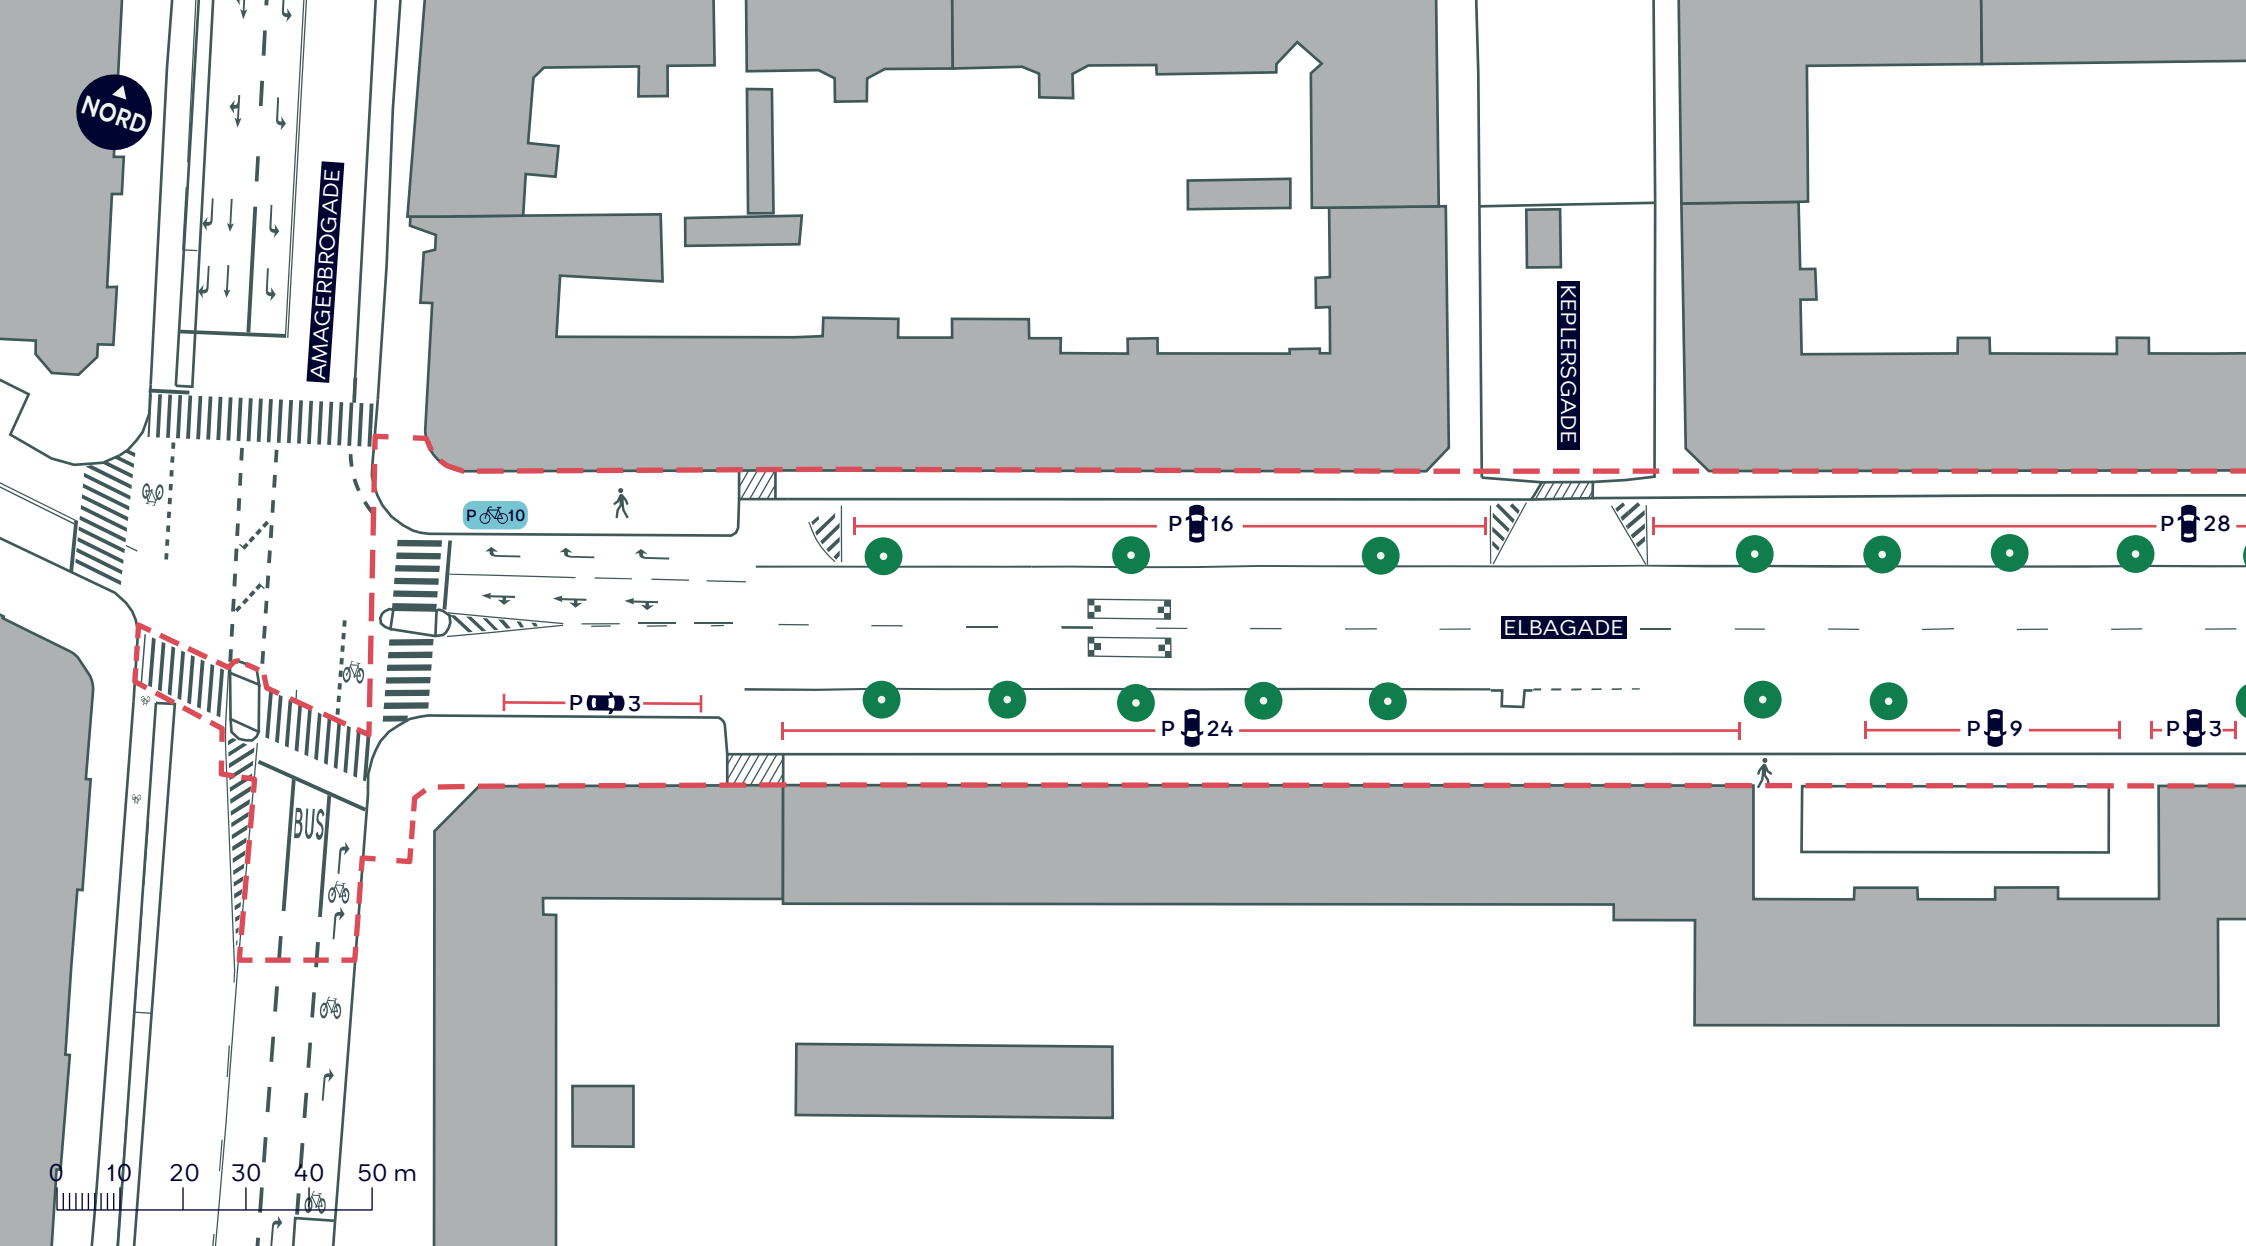

NORD

--- Anlægsområde

🚶 Fortov

//// Overkørsel

🚌 Busstoppested

● Træ (54 stk.)

ELBAGADE
Amager Øst
Eksisterende forhold
BILAG 3 SAMLET

--- Anlægsområde

🚶 Fortov

//// Overkørsel

● Træ (14 stk.)

ELBAGADE
Amager Øst
 Eksisterende forhold
BILAG 3A

--- Anlægsområde

 Fortov

 Busstoppested

 Træ (28 stk.)

ELBAGADE
Amager Øst
Eksisterende forhold

BILAG 3B

--- Anlægsområde

🚶 Fortov

//// Overkørsel

● Træ (12 stk.)

ELBAGADE
 Amager Øst
 Eksisterende forhold
BILAG 3C