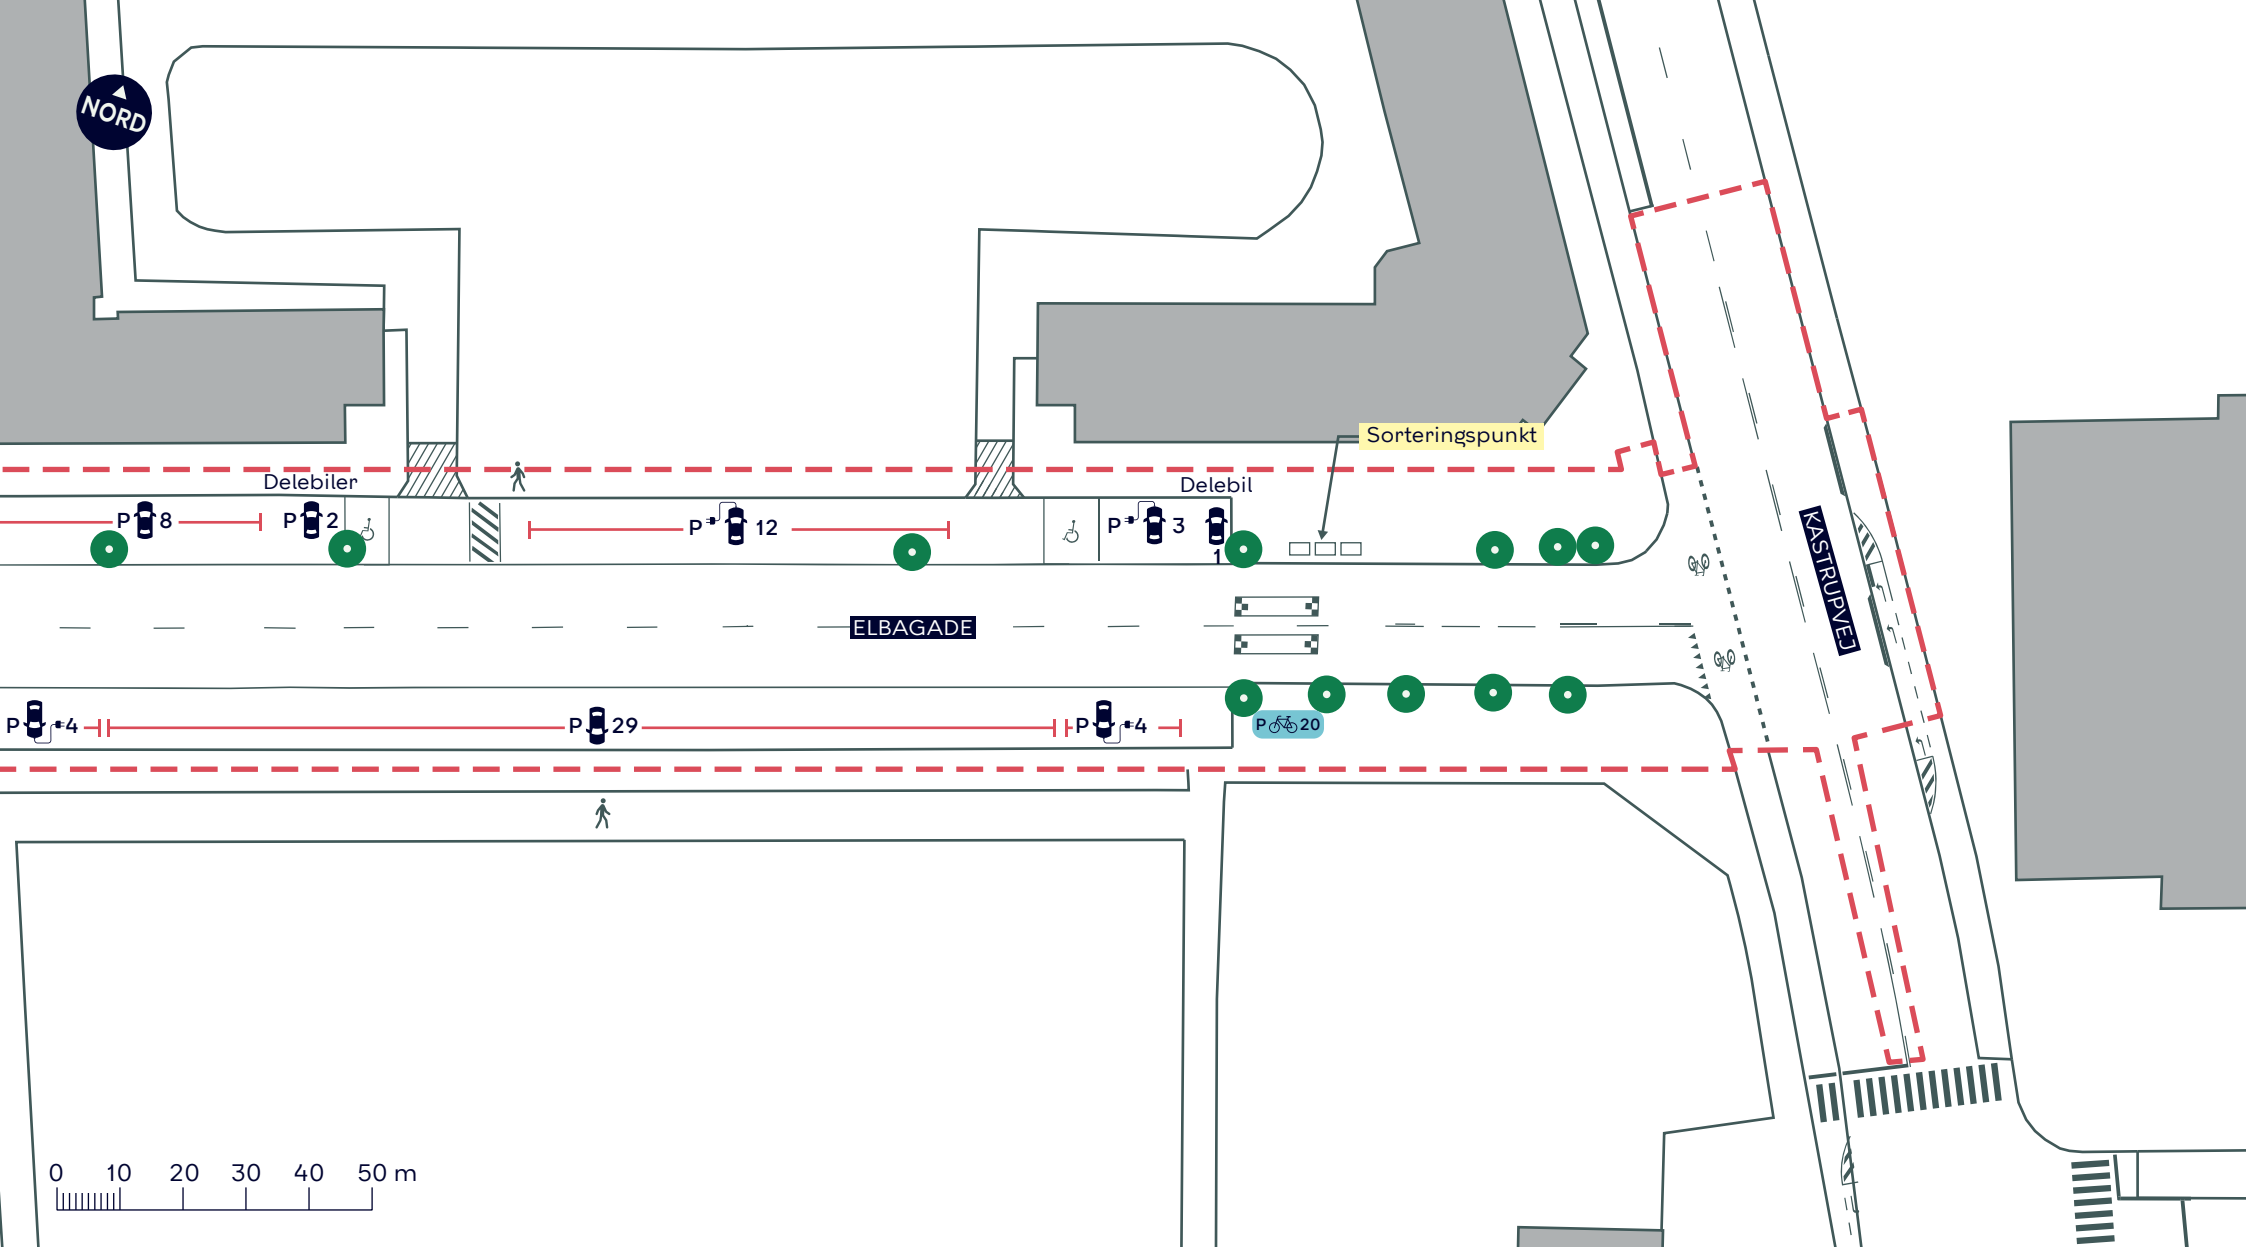

NORD

--- Anlægsområde

🚶 Fortov

//// Overkørsel

🚌 Busstoppested

● Træ (54 stk.)

ELBAGADE
Amager Øst
Eksisterende forhold
BILAG 3 SAMLET

--- Anlægsområde

🚶 Fortov

//// Overkørsel

● Træ (14 stk.)

ELBAGADE
Amager Øst
 Eksisterende forhold
BILAG 3A

--- Anlægsområde

 Fortov

 Busstoppested

 Træ (28 stk.)

ELBAGADE
Amager Øst
Eksisterende forhold

BILAG 3B

--- Anlægsområde

🚶 Fortov

//// Overkørsel

● Træ (12 stk.)

ELBAGADE
 Amager Øst
 Eksisterende forhold
BILAG 3C