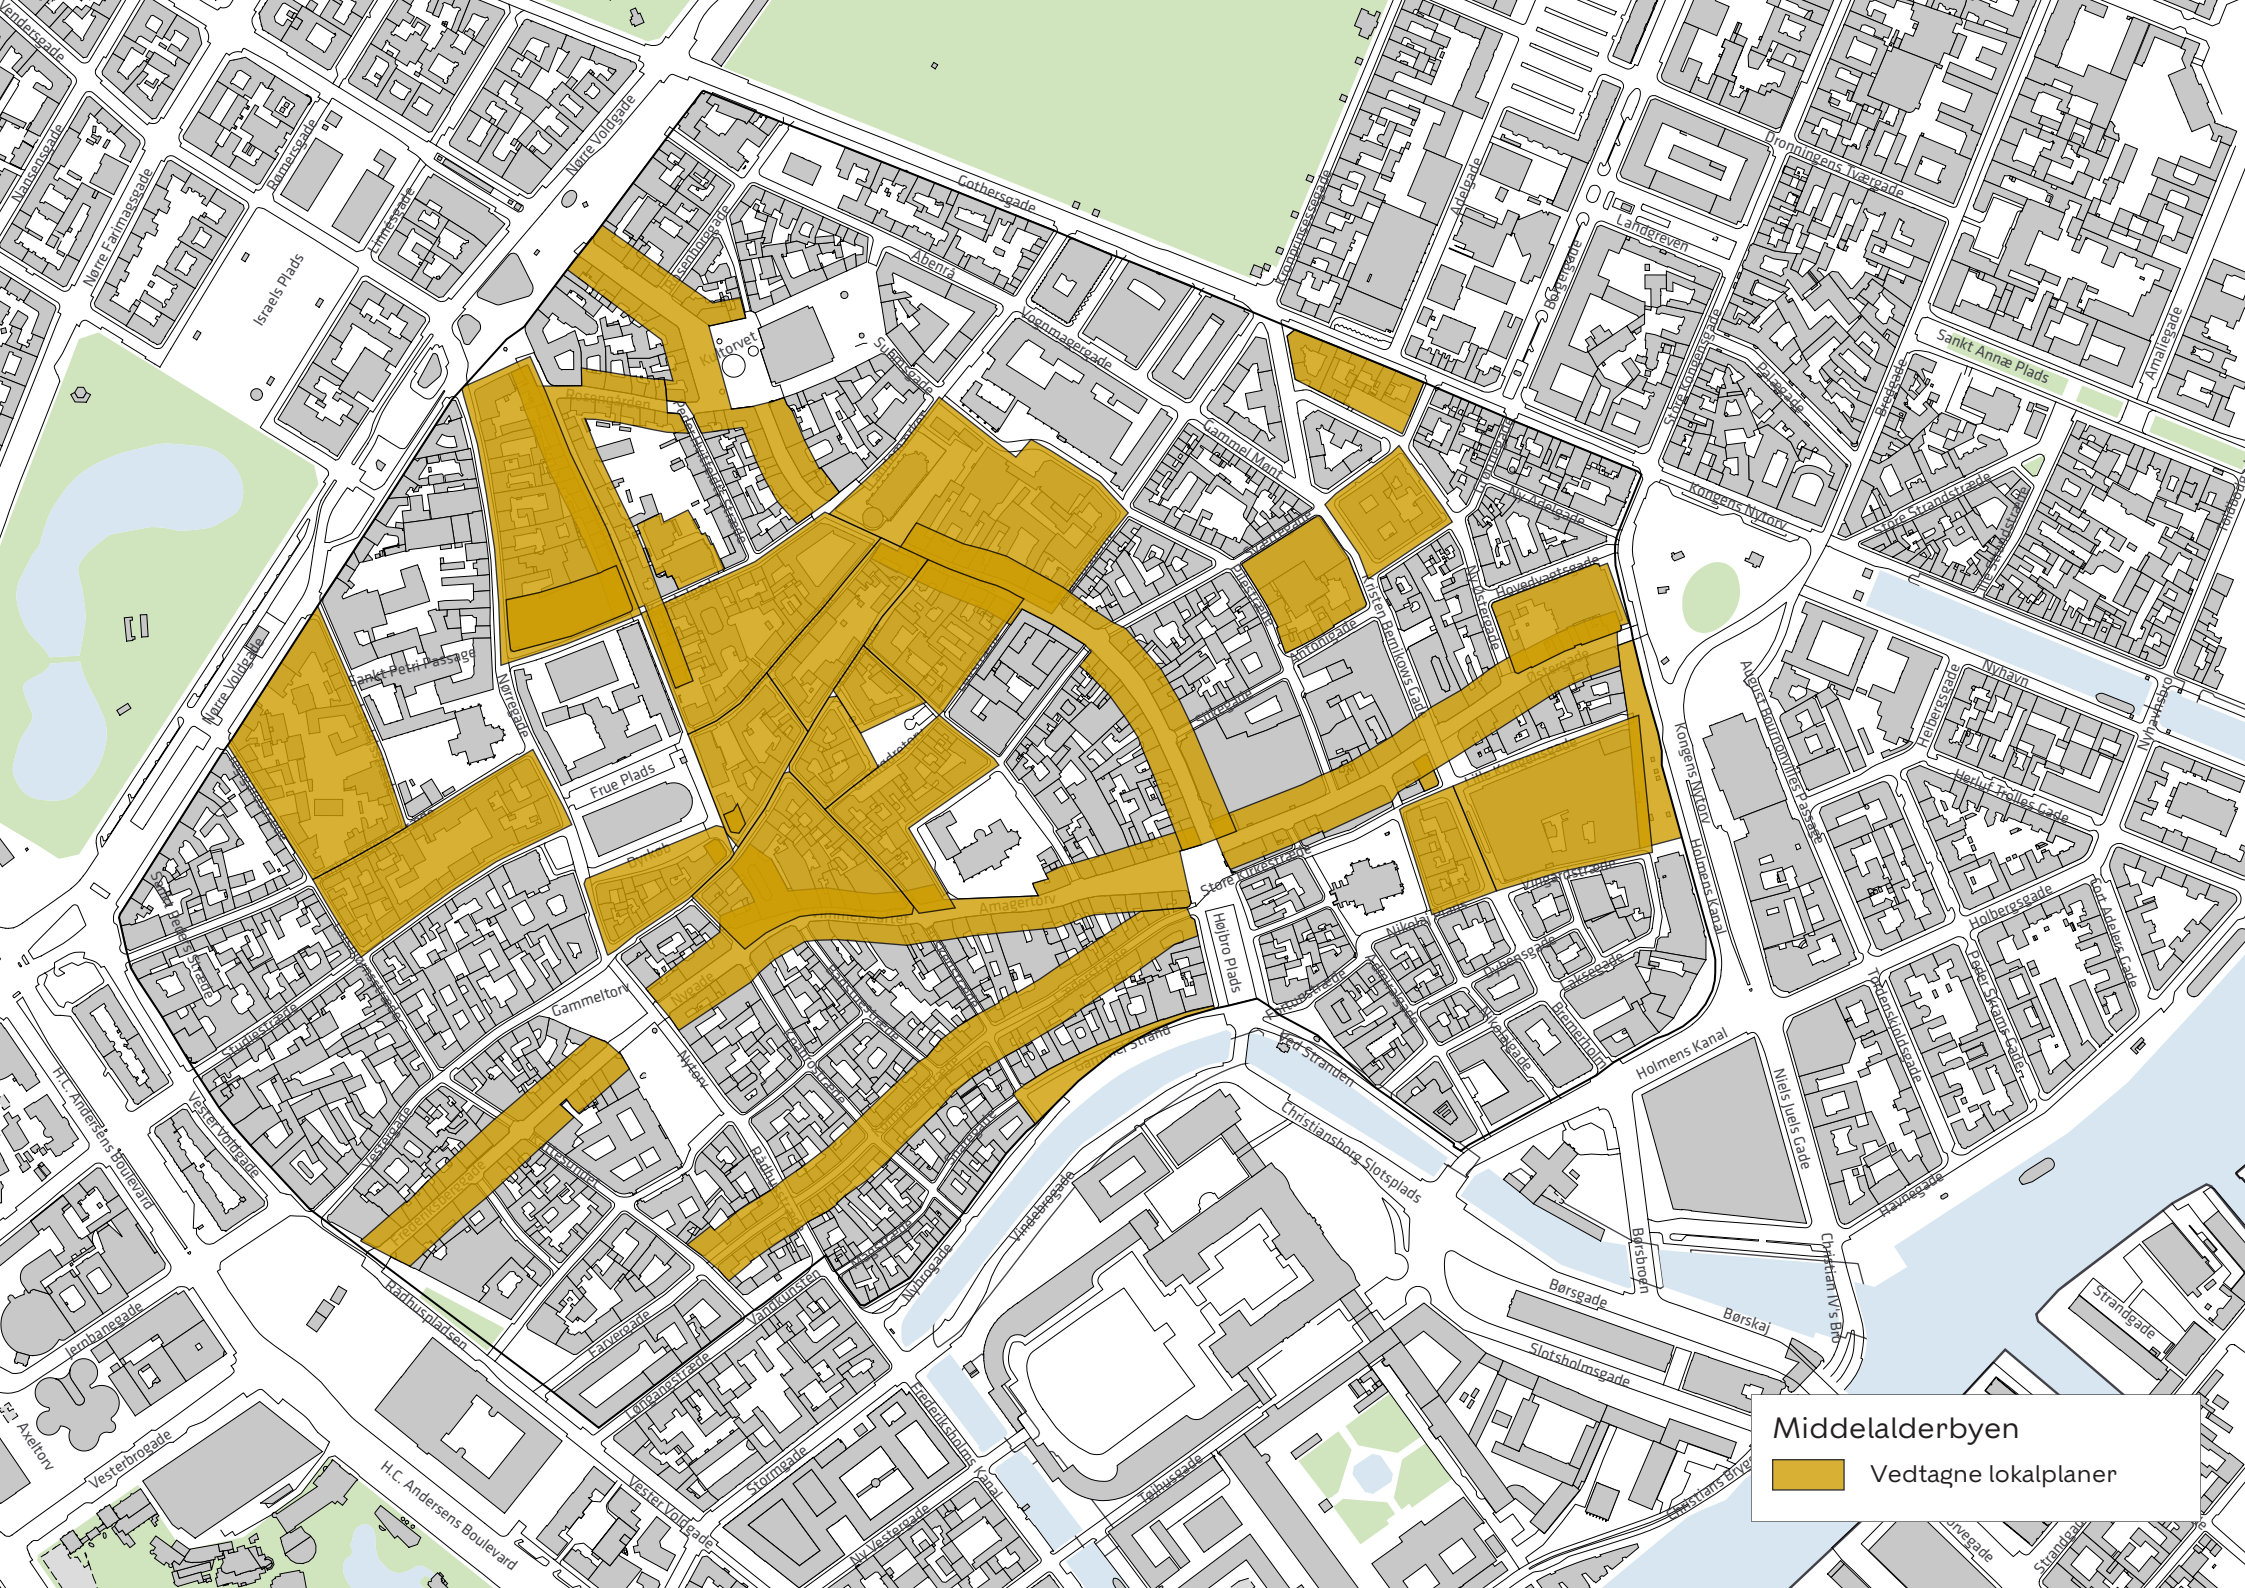

Områder	
1	Nordhavn
2	Krimsvvej
3	Artillerivej Syd
4	Dybbelsbro station
5	Sydhavn
6	Grønttorvsområdet
7	Valby Maskinfabrik
8	Carlsberg

Sydhavn

Fredede bygninger SAVE

- Fredet

Bevaringsværdige bygninger SAVE

- Høj bevaringsværdi
- Middel bevaringsværdi
- Lav bevaringsværdi

Lokalplaner - status

- Lokalplanforslag
- Startredegerelse
- Områder i spil

Middelalderbyen

Fredede bygninger SAVE

- Fredet

Bevaringsværdige bygninger SAVE

- Høj bevaringsværdi
- Middel bevaringsværdi
- Lav bevaringsværdi

Lokalplaner - status

- Lokalplanforslag
- Startredegørelse
- Områder i spil

Middelalderbyen
Vedtagne lokalplaner