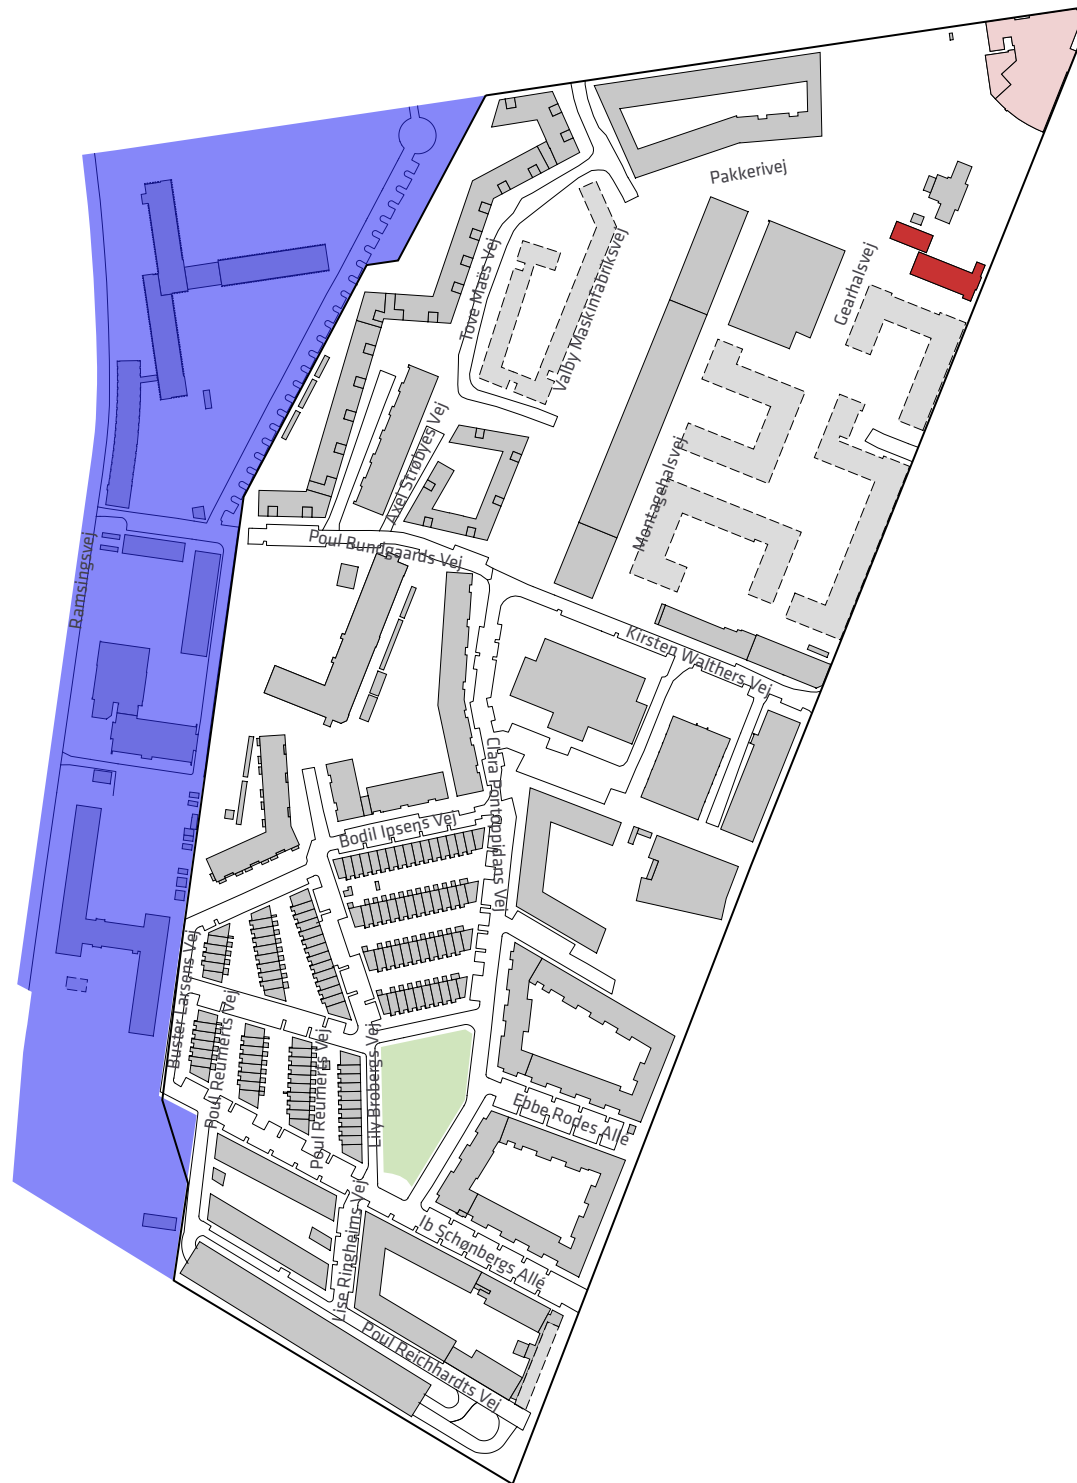

Områder	
1	Nordhavn
2	Krimsvvej
3	Artillerivej Syd
4	Dybbelsbro station
5	Sydhavn
6	Grønttorvsområdet
7	Valby Maskinfabrik
8	Carlsberg

Sydhavn

Fredede bygninger SAVE

- Fredet

Bevaringsværdige bygninger SAVE

- Høj bevaringsværdi
- Middel bevaringsværdi
- Lav bevaringsværdi

Lokalplaner - status

- Lokalplanforslag
- Startrede gørelse
- Områder i spil

Carlsberg

Fredede bygninger SAVE

- Fredet

Bevaringsværdige bygninger SAVE