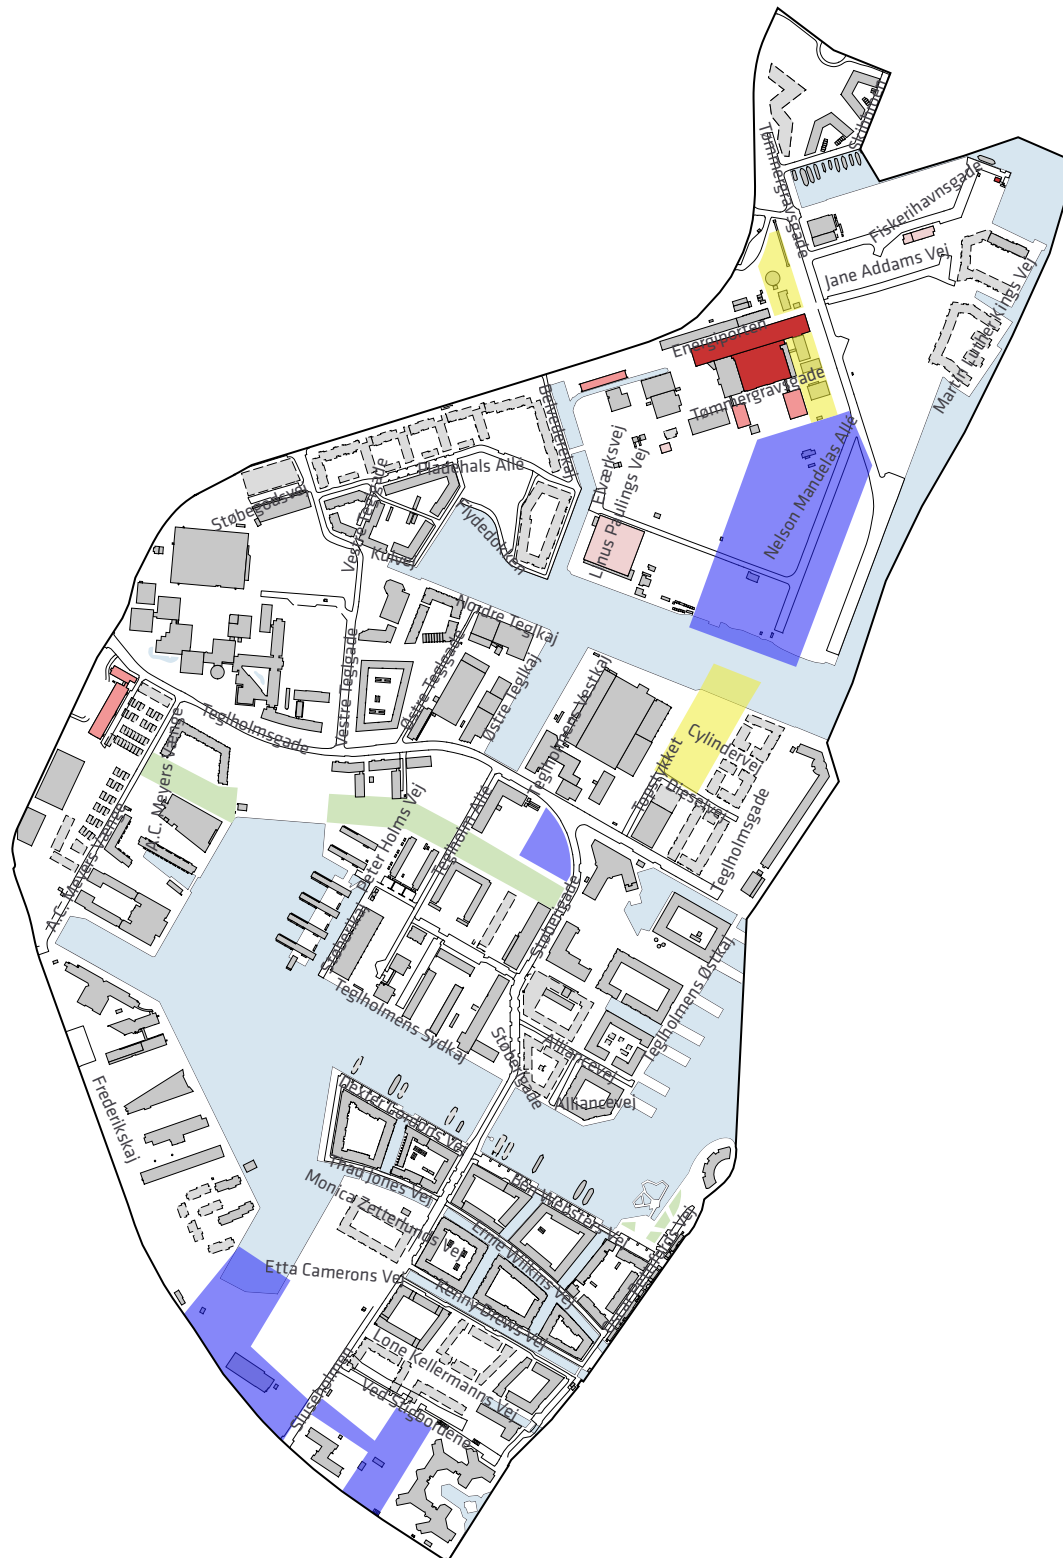

Områder	
1	Nordhavn
2	Krimsvvej
3	Artillerivej Syd
4	Dybbelsbro station
5	Sydhavn
6	Grønttorvsområdet
7	Valby Maskinfabrik
8	Carlsberg

Sydhavn

Fredede bygninger SAVE

- Fredet

Bevaringsværdige bygninger SAVE

- Høj bevaringsværdi
- Middel bevaringsværdi
- Lav bevaringsværdi

Lokalplaner - status

- Lokalplanforslag
- Startrede gørelse
- Områder i spil

Carlsberg

Fredede bygninger SAVE

- Fredet

Bevaringsværdige bygninger SAVE