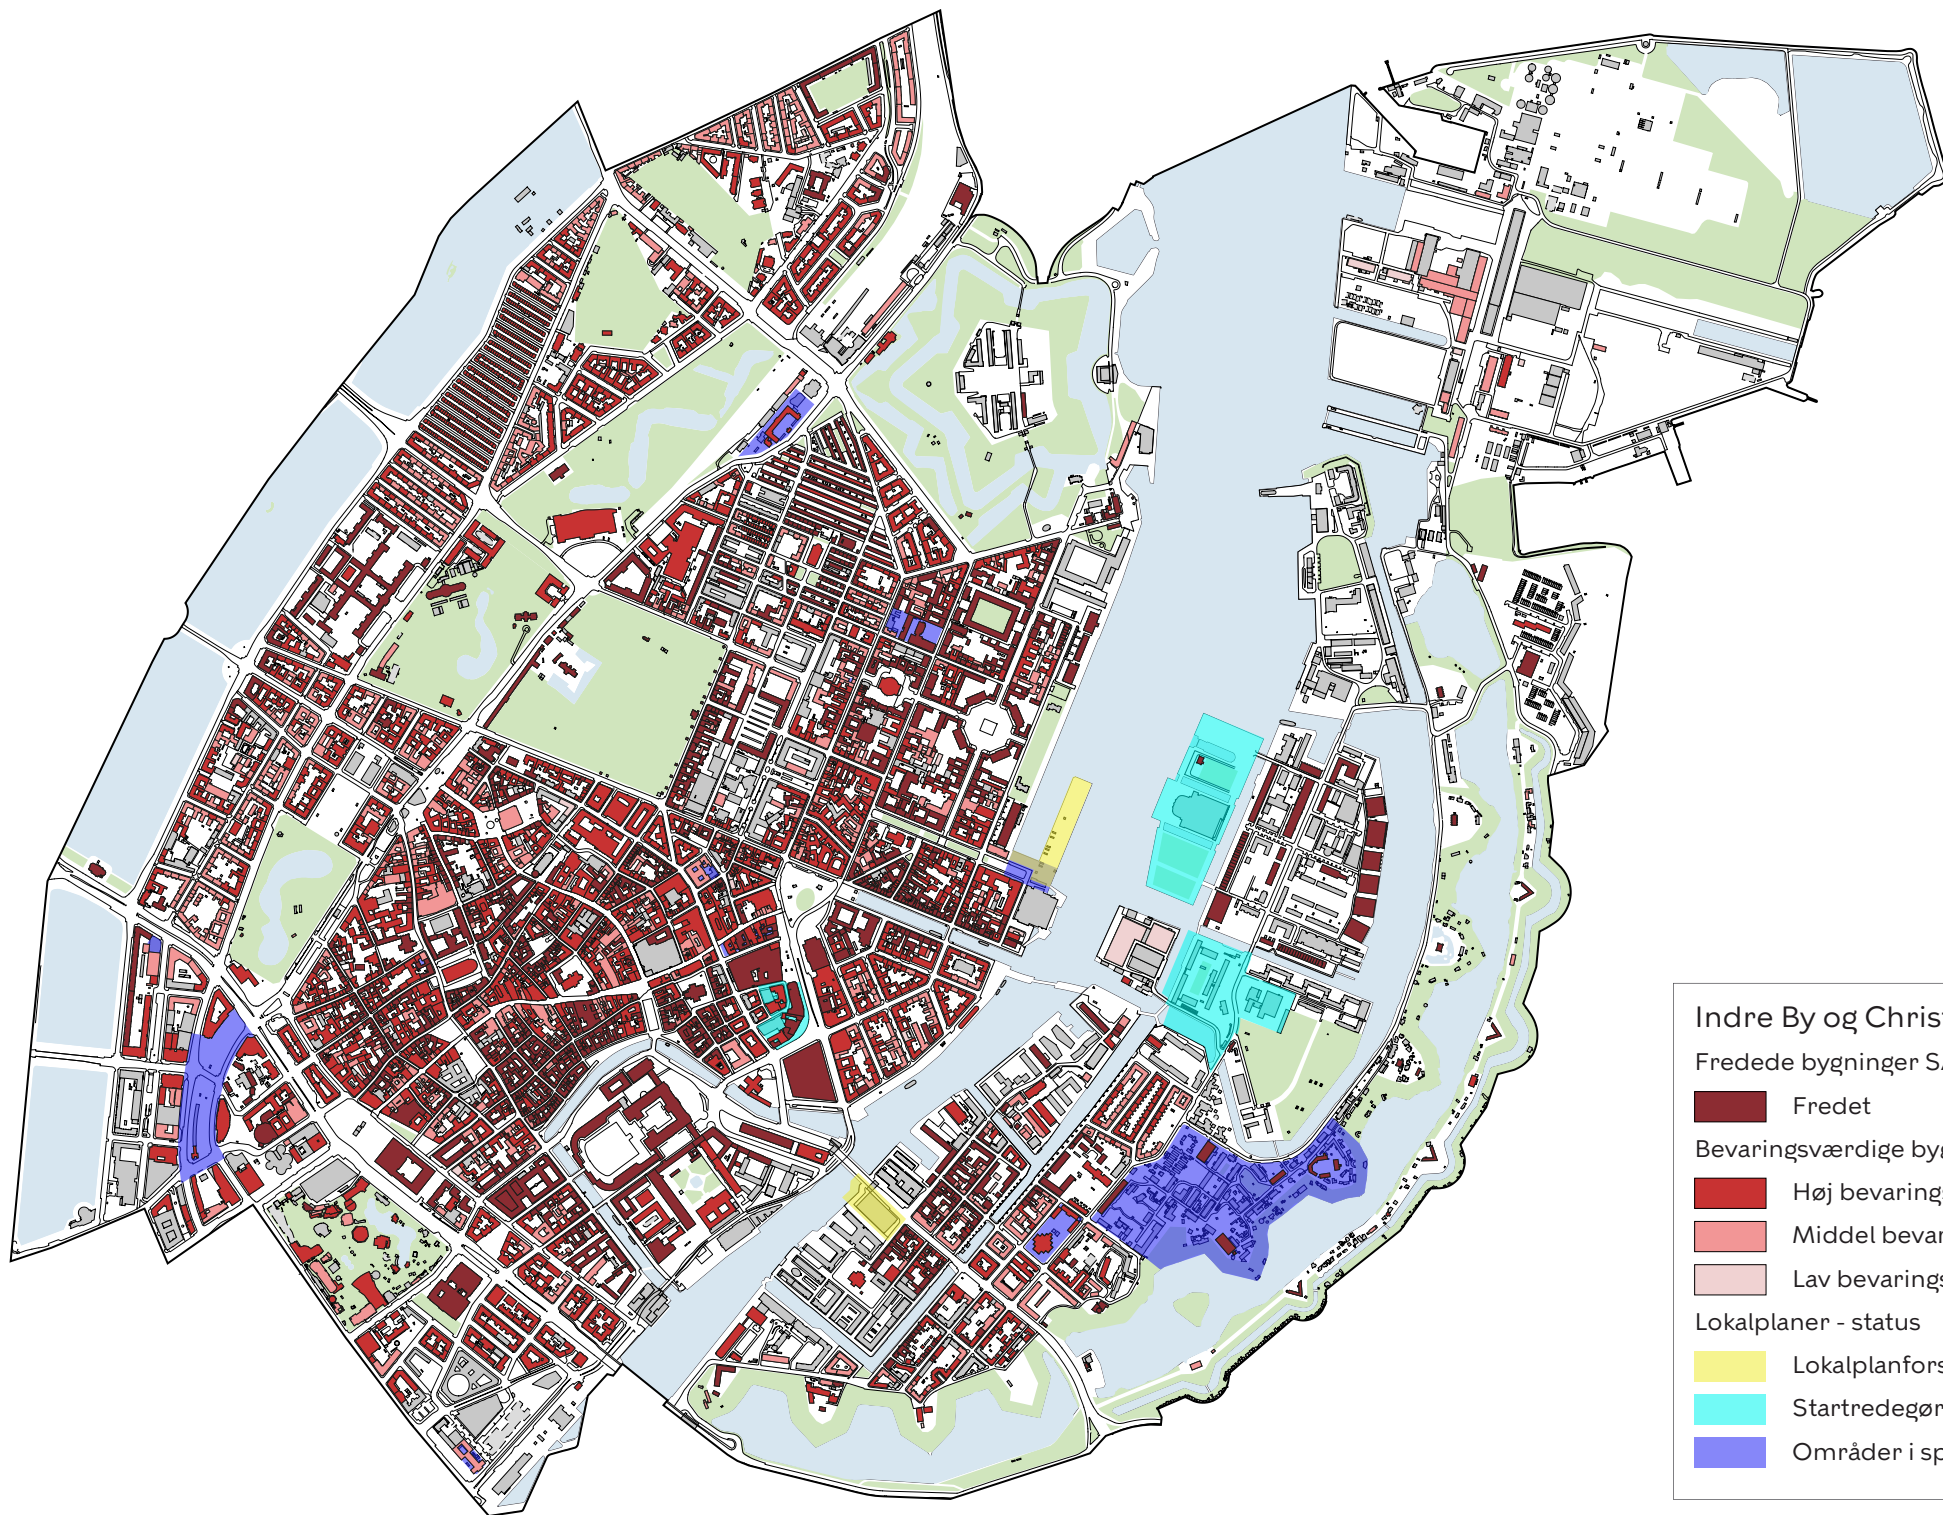

Indre By og Christianshavn

Fredede bygninger SAVE

- Fredet

Bevaringsværdige bygninger SAVE

- Høj bevaringsværdi
- Middel bevaringsværdi
- Lav bevaringsværdi

Lokalplaner - status

- Lokalplanforslag
- Startredegerelse
- Områder i spil