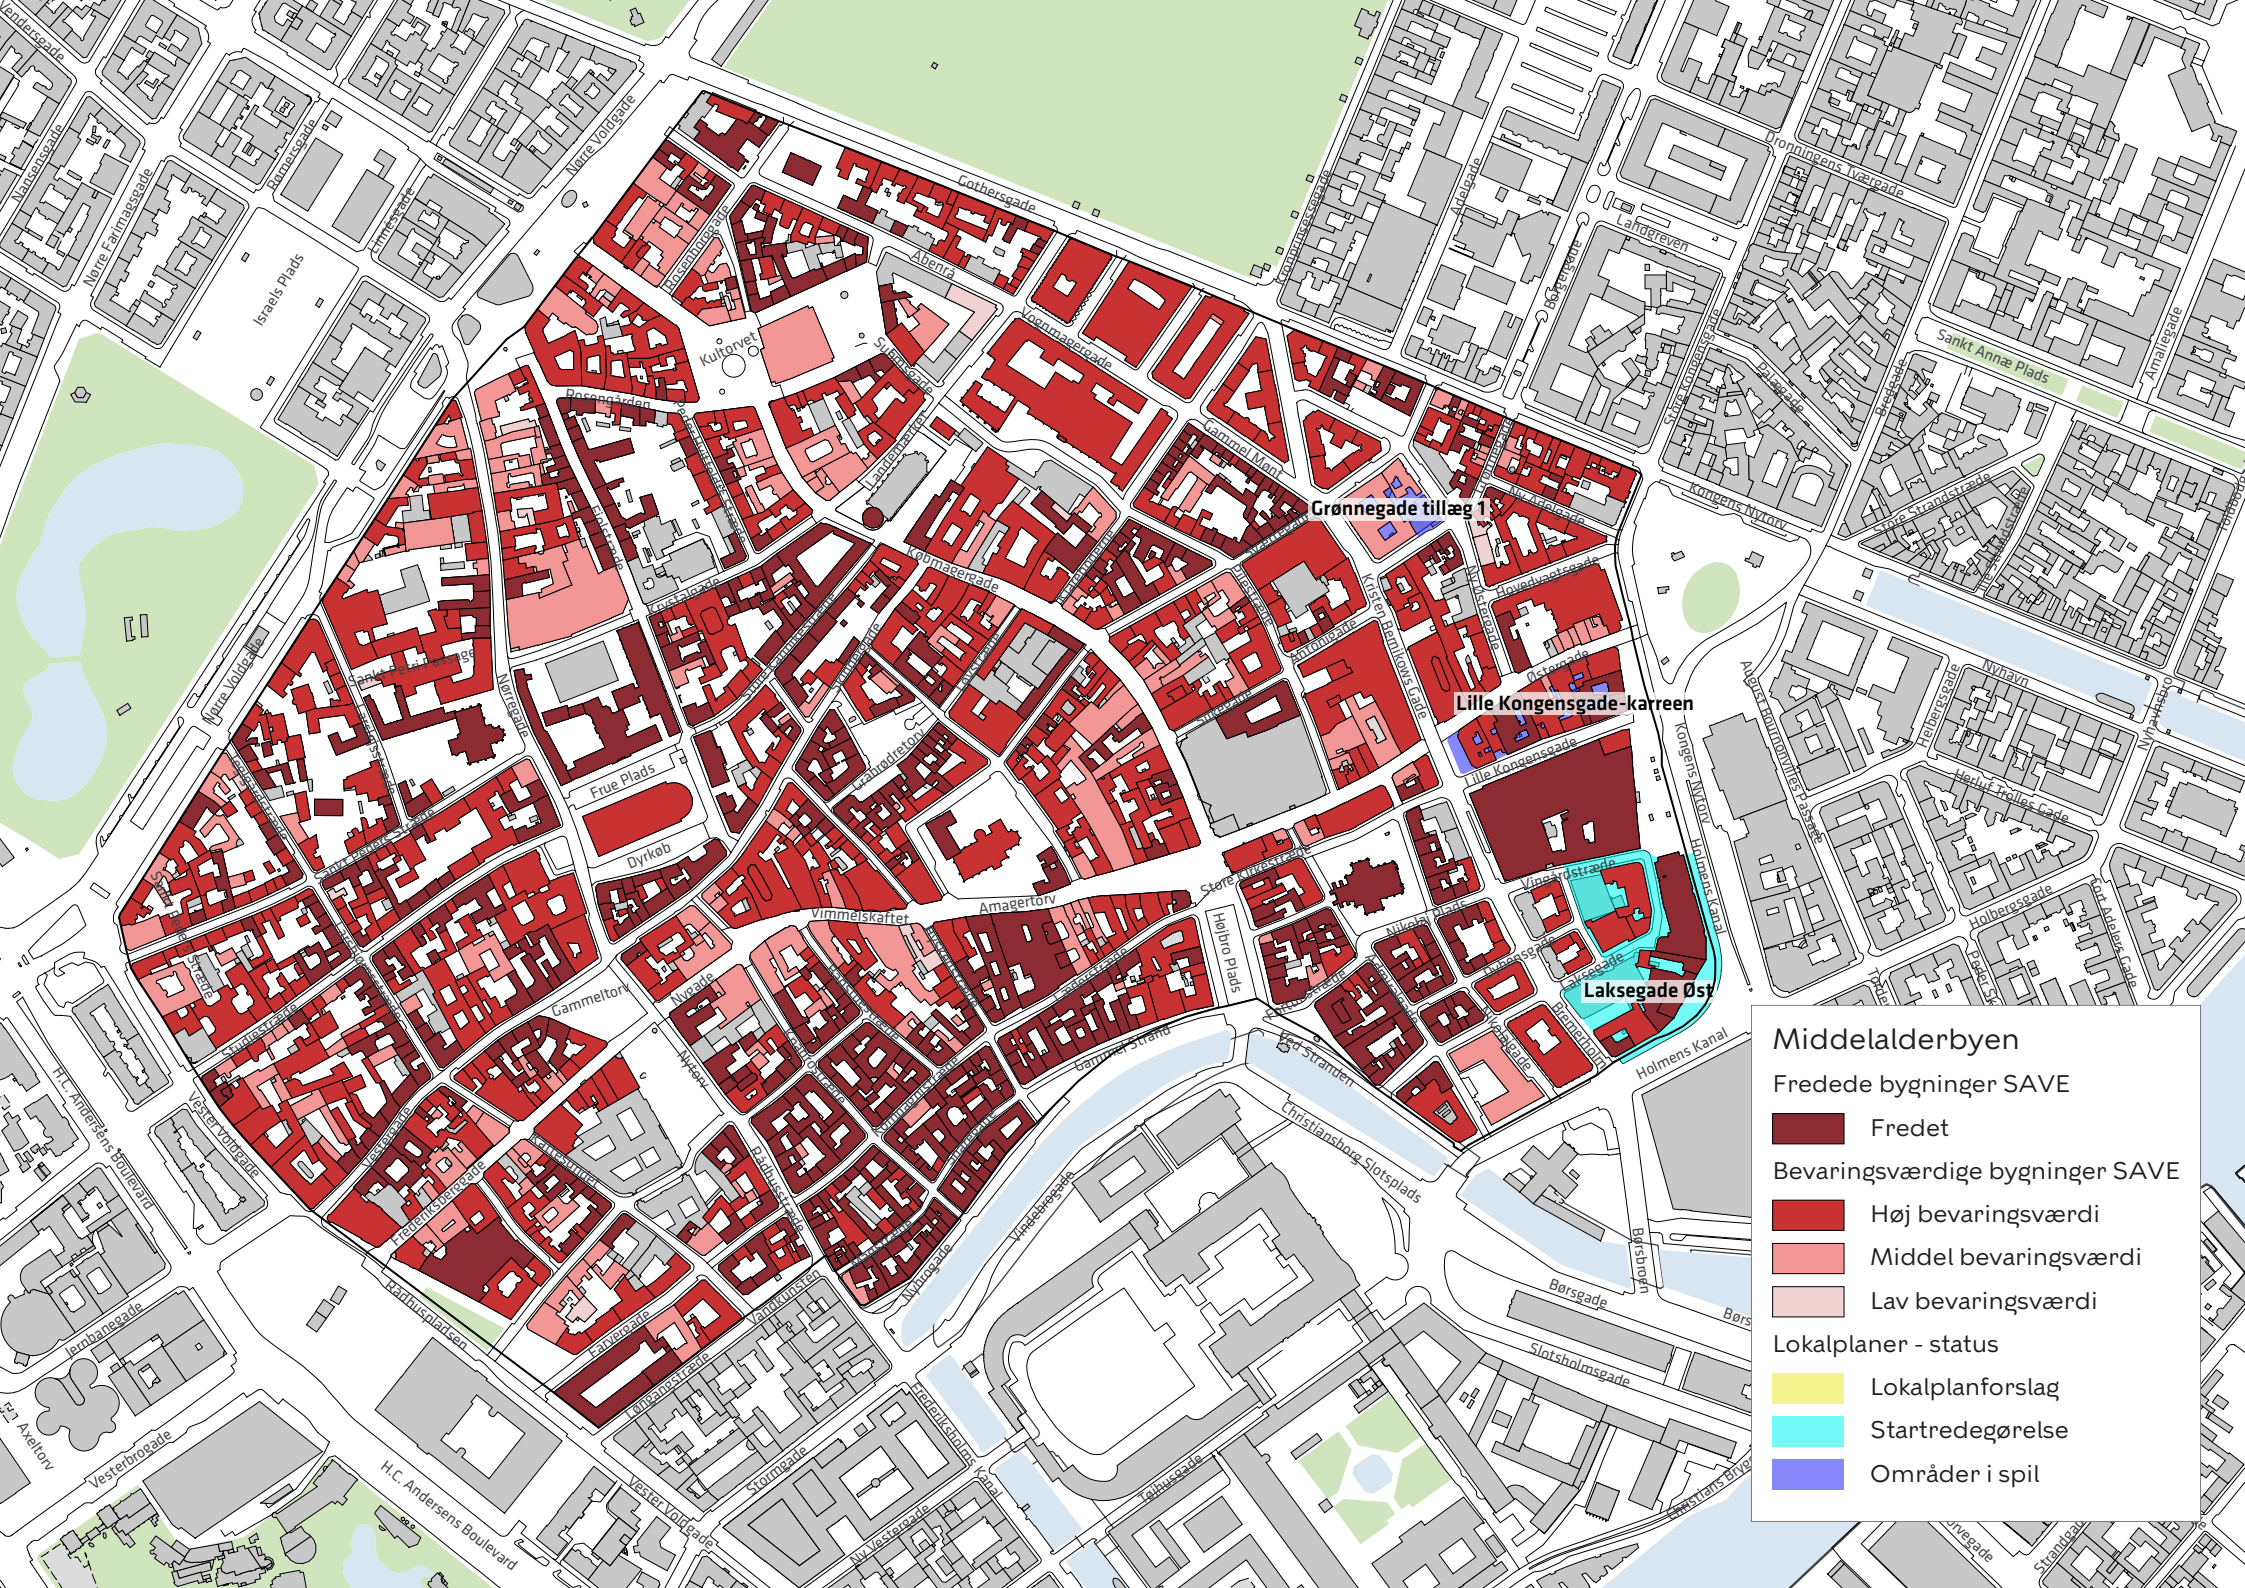

Områder	
1	Nordhavn
2	Krimsvvej
3	Artillerivej Syd
4	Dybbelsbro station
5	Sydhavn
6	Grønttorvsområdet
7	Valby Maskinfabrik
8	Carlsberg

Sydhavn

Fredede bygninger SAVE

- Fredet

Bevaringsværdige bygninger SAVE

- Høj bevaringsværdi
- Middel bevaringsværdi
- Lav bevaringsværdi

Lokalplaner - status

- Lokalplanforslag
- Startrede gørelse
- Områder i spil

Carlsberg

Fredede bygninger SAVE

- Fredet

Bevaringsværdige bygninger SAVE

- Høj bevaringsværdi
- Middel bevaringsværdi
- Lav bevaringsværdi

Lokalplaner - status

- Lokalplanforslag
- Startredegørelse
- Områder i spil

Indre By og Christianshavn

Fredede bygninger SAVE

- Fredet

Bevaringsværdige bygninger SAVE

- Høj bevaringsværdi
- Middel bevaringsværdi
- Lav bevaringsværdi

Lokalplaner - status

- Lokalplanforslag
- Startredegerelse
- Områder i spil

Middelalderbyen

Fredede bygninger SAVE

- Fredet

Bevaringsværdige bygninger SAVE