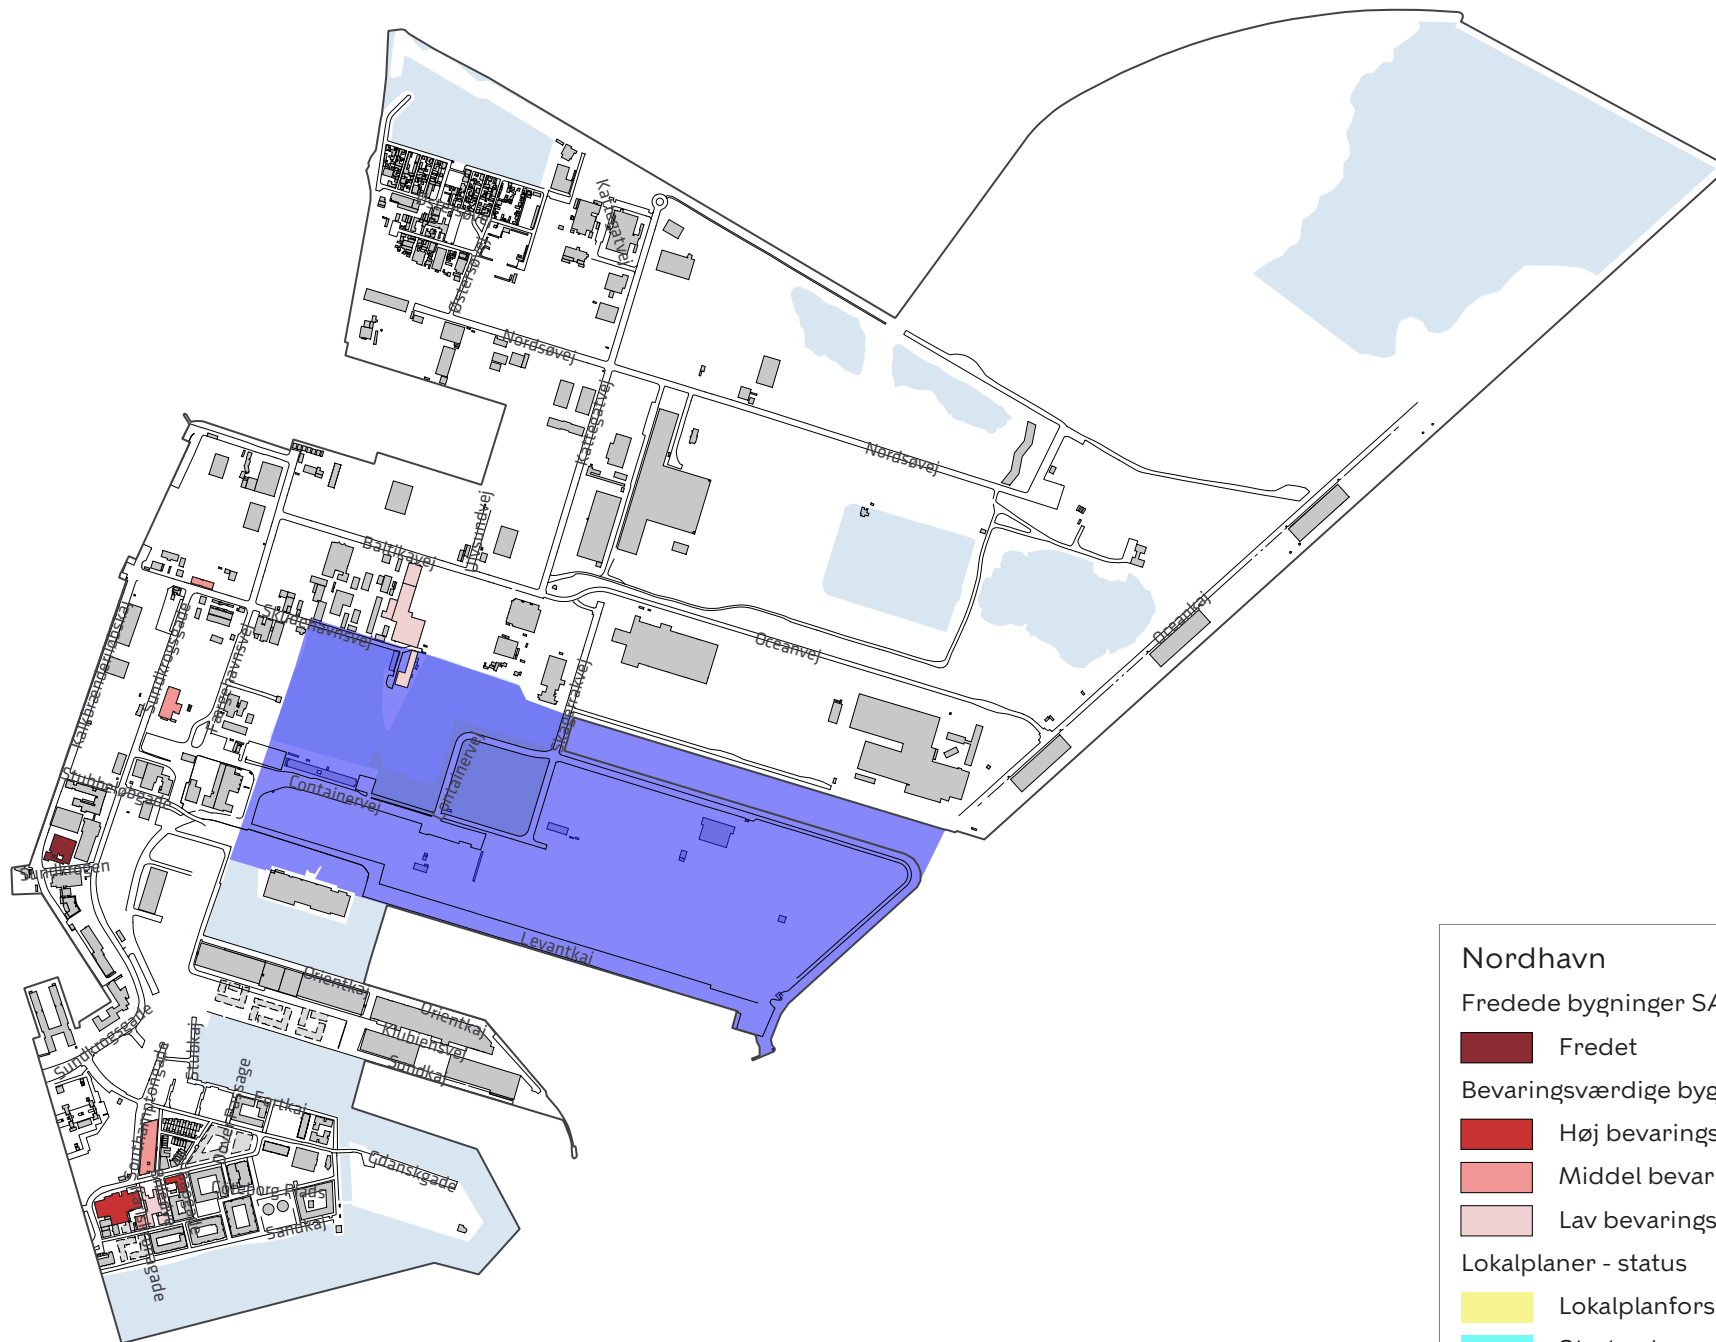

Områder	
1	Nordhavn
2	Krimsvvej
3	Artillerivej Syd
4	Dybbelsbro station
5	Sydhavn
6	Grønttorvsområdet
7	Valby Maskinfabrik
8	Carlsberg

Sydhavn

Fredede bygninger SAVE

- Fredet

Bevaringsværdige bygninger SAVE

- Høj bevaringsværdi
- Middel bevaringsværdi
- Lav bevaringsværdi

Lokalplaner - status

- Lokalplanforslag
- Startrede gørelse
- Områder i spil

Carlsberg

Fredede bygninger SAVE

- Fredet

Bevaringsværdige bygninger SAVE