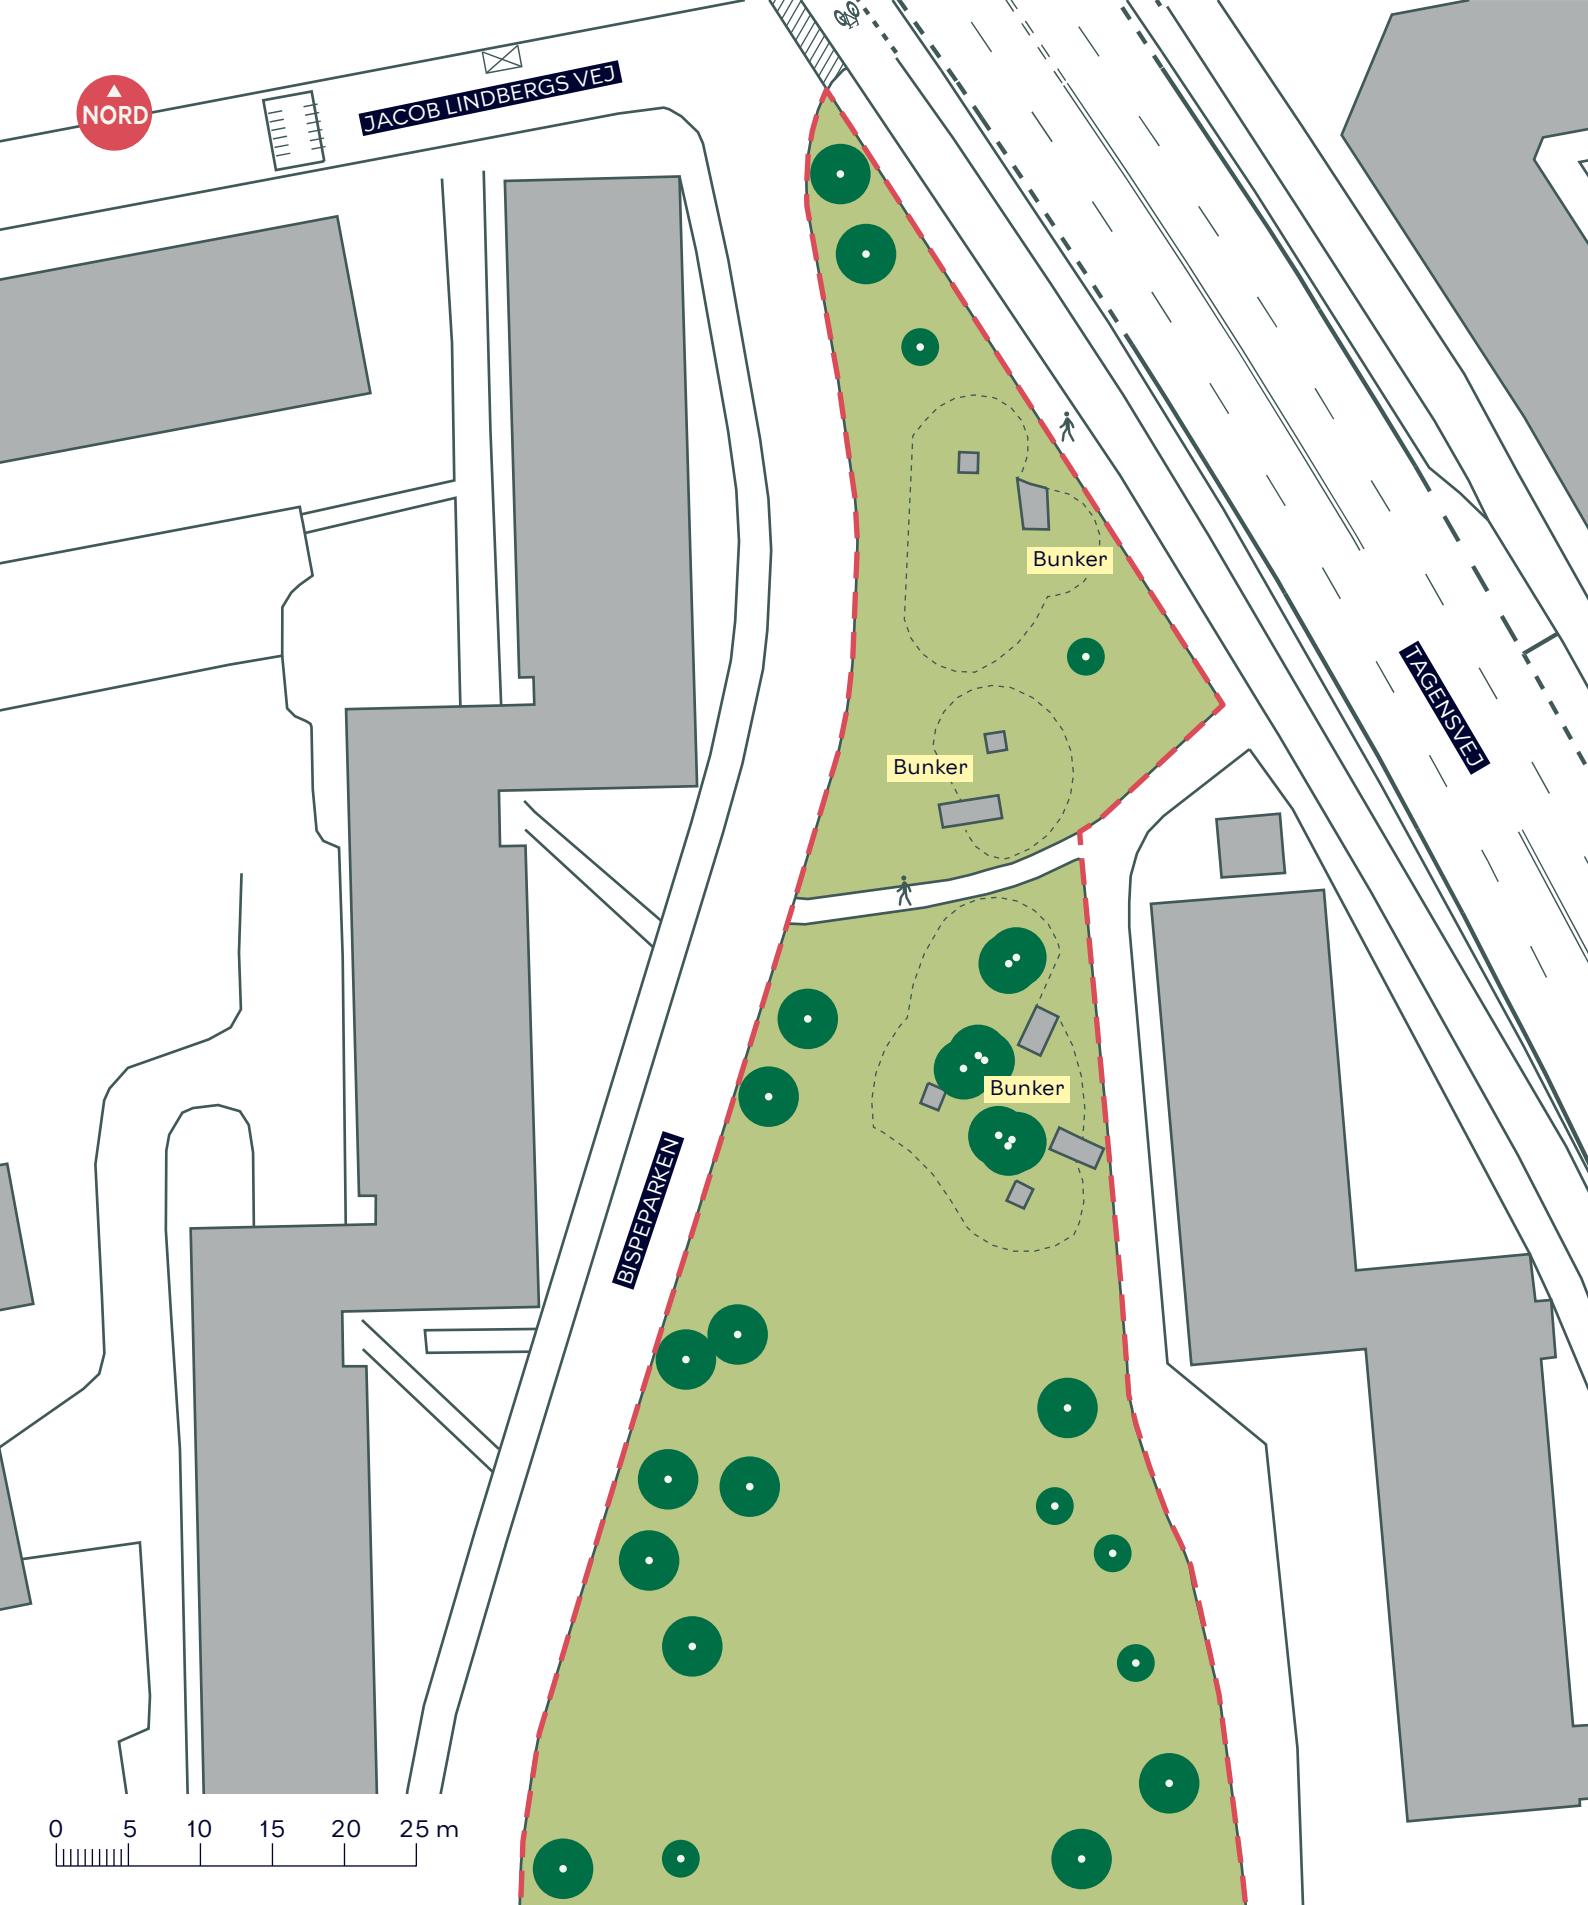

NORD

0 5 10 15 20 25 m

--- Anlægsområde

🚶 Fortov/ sti

🚲 Cykelsti

● Træ (58 stk.)

● Ikonisk træ i træække (49 stk.)

BISPEPARKEN, SKYBRUDSSIKRING

Bispebjerg

Eksisterende forhold

BILAG 3 SAMLET

--- Anlægsområde

🚶 Fortov/ sti

● Træ (28 stk.)

BISPEPARKEN, SKYBRUDSSIKRING

Bispebjerg

Eksisterende forhold

BILAG 3A

--- Anlægsområde

🚶 Fortov/ sti

🚲 Cykelsti

● Træ (25 stk.)

BISPEPARKEN, SKYBRUDSSIKRING

Bispebjerg

Eksisterende forhold

BILAG 3B

- - - Anlægsområde
- Fortov/ sti
- Cykelsti
- Træ (3 stk.)
- Ikonisk træække (23 stk.)

BISPEPARKEN, SKYBRUDSSIKRING

Bispebjerg

Eksisterende forhold

BILAG 3C

- - - Anlægsområde
- Fortov/ sti
- Cykelsti
- Træ (2 stk.)
- Ikonisk trænrække (26 stk.)