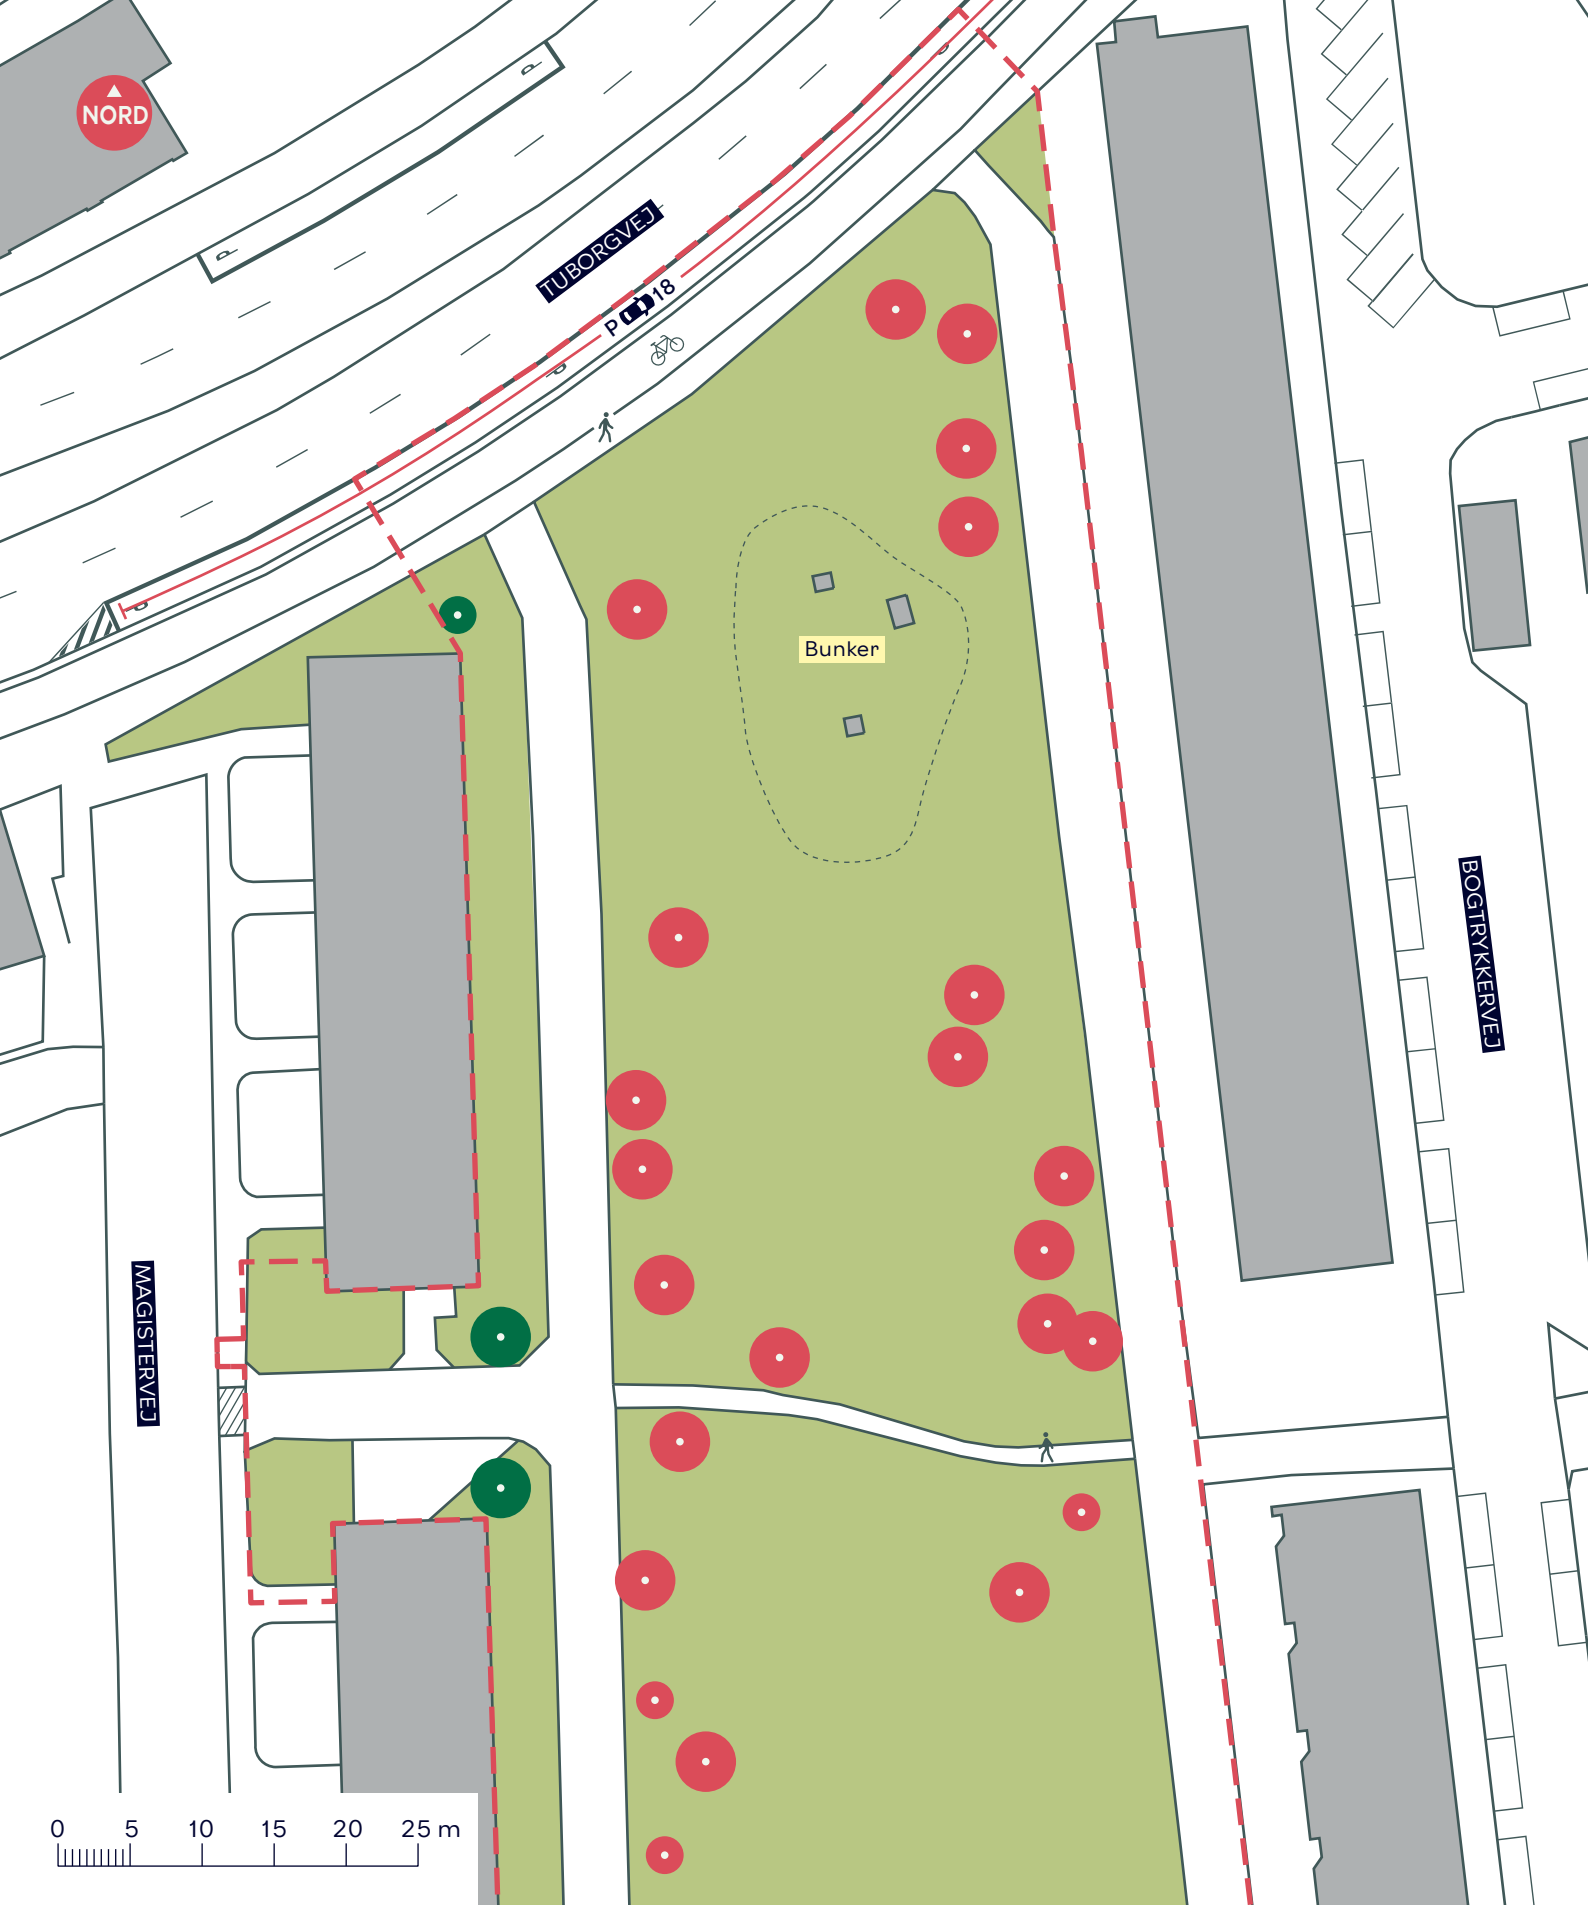

NORD

0 5 10 15 20 25 m

--- Anlægsområde

🚶 Fortov/ sti

🚲 Cykelsti

● Træ (58 stk.)

● Ikonisk træ i træække (49 stk.)

BISPEPARKEN, SKYBRUDSSIKRING

Bispebjerg

Eksisterende forhold

BILAG 3 SAMLET

--- Anlægsområde

🚶 Fortov/ sti

● Træ (28 stk.)

BISPEPARKEN, SKYBRUDSSIKRING

Bispebjerg

Eksisterende forhold

BILAG 3A

--- Anlægsområde

🚶 Fortov/ sti

🚲 Cykelsti

● Træ (25 stk.)

BISPEPARKEN, SKYBRUDSSIKRING

Bispebjerg

Eksisterende forhold

BILAG 3B

- - - Anlægsområde
- Fortov/ sti
- Cykelsti
- Træ (3 stk.)
- Ikonisk træække (23 stk.)

BISPEPARKEN, SKYBRUDSSIKRING

Bispebjerg

Eksisterende forhold

BILAG 3C

- - - Anlægsområde
- Fortov/ sti
- Cykelsti
- Træ (2 stk.)
- Ikonisk trænrække (26 stk.)