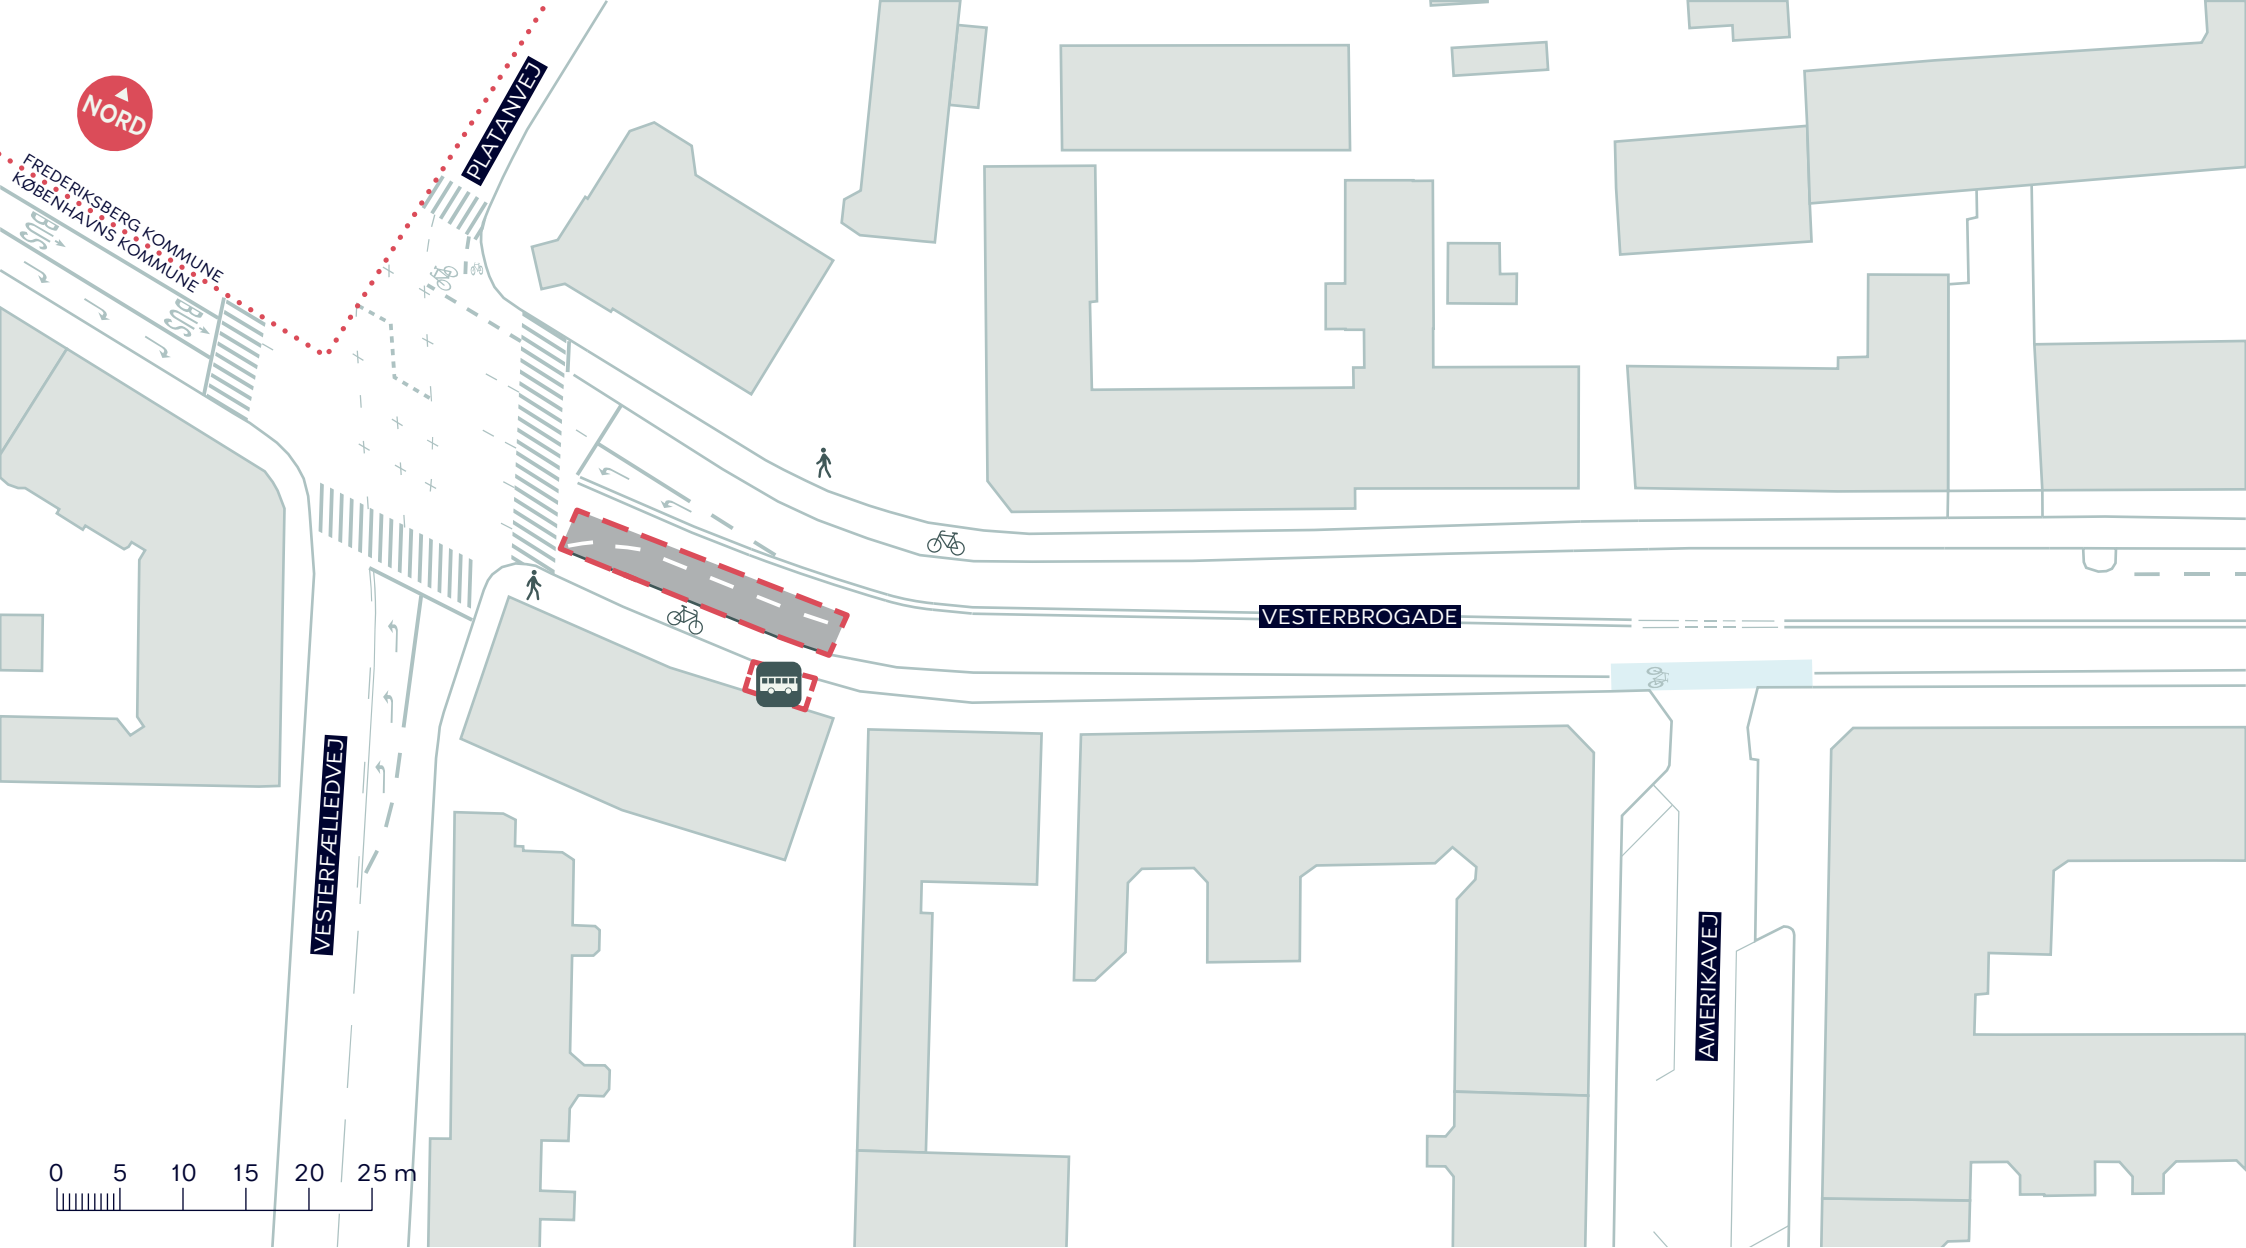

FREDERIKSBERG KOMMUNE
KØBENHAVNS KOMMUNE

--- Anlægsområde

..... Kommunegrænse

Bustoppested

BUSSTOPPESTEDER, VESTERBROGADE

Vesterbro - Kongens Enghave

Projektforslag

BILAG 4A

-  Anlægsområde
-  Bustoppested
-  Erhvervsparkeringsplads

BUSSTOPPESTEDER, VESTERBROGADE
Vesterbro - Kongens Enghave
 Projektforslag

BILAG 4B

--- Anlægsområde

..... Kommunegrænse

Bustoppested

BUSSTOPPESTEDER, VESTERBROGADE

Vesterbro - Kongens Enghave

Projektforslag

BILAG 4C