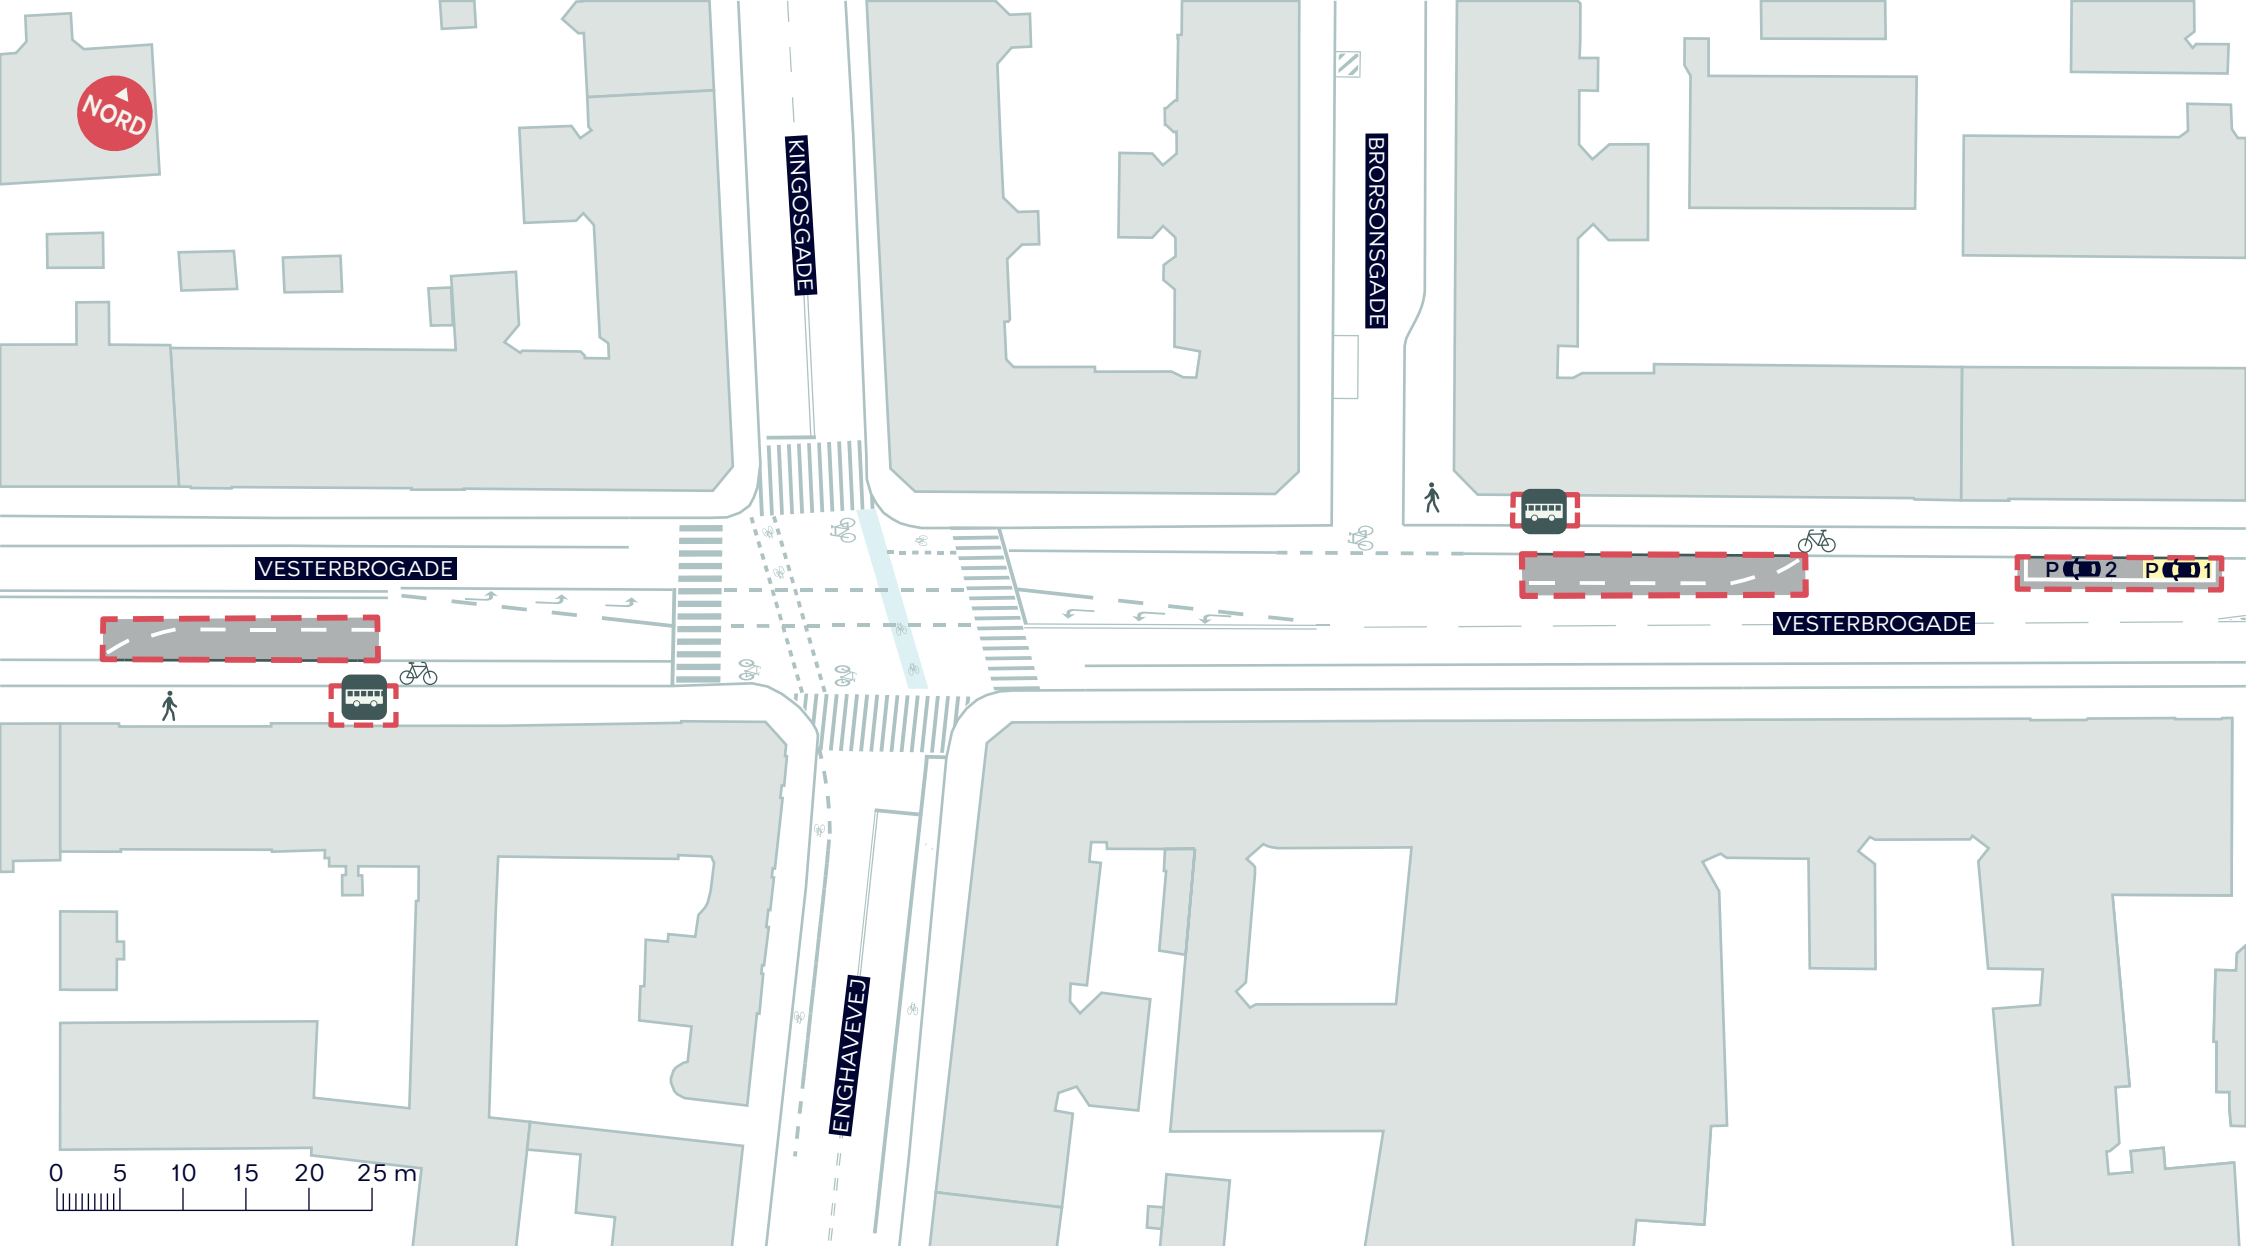

FREDERIKSBERG KOMMUNE
KØBENHAVNS KOMMUNE

--- Anlægsområde

..... Kommunegrænse

Bustoppested

BUSSTOPPESTEDER, VESTERBROGADE

Vesterbro - Kongens Enghave

Projektforslag

BILAG 4A

-  Anlægsområde
-  Bustoppested
-  Erhvervsparkeringsplads

BUSSTOPPESTEDER, VESTERBROGADE
Vesterbro - Kongens Enghave
 Projektforslag

BILAG 4B

--- Anlægsområde

..... Kommunegrænse

Bustoppested

BUSSTOPPESTEDER, VESTERBROGADE

Vesterbro - Kongens Enghave

Projektforslag

BILAG 4C