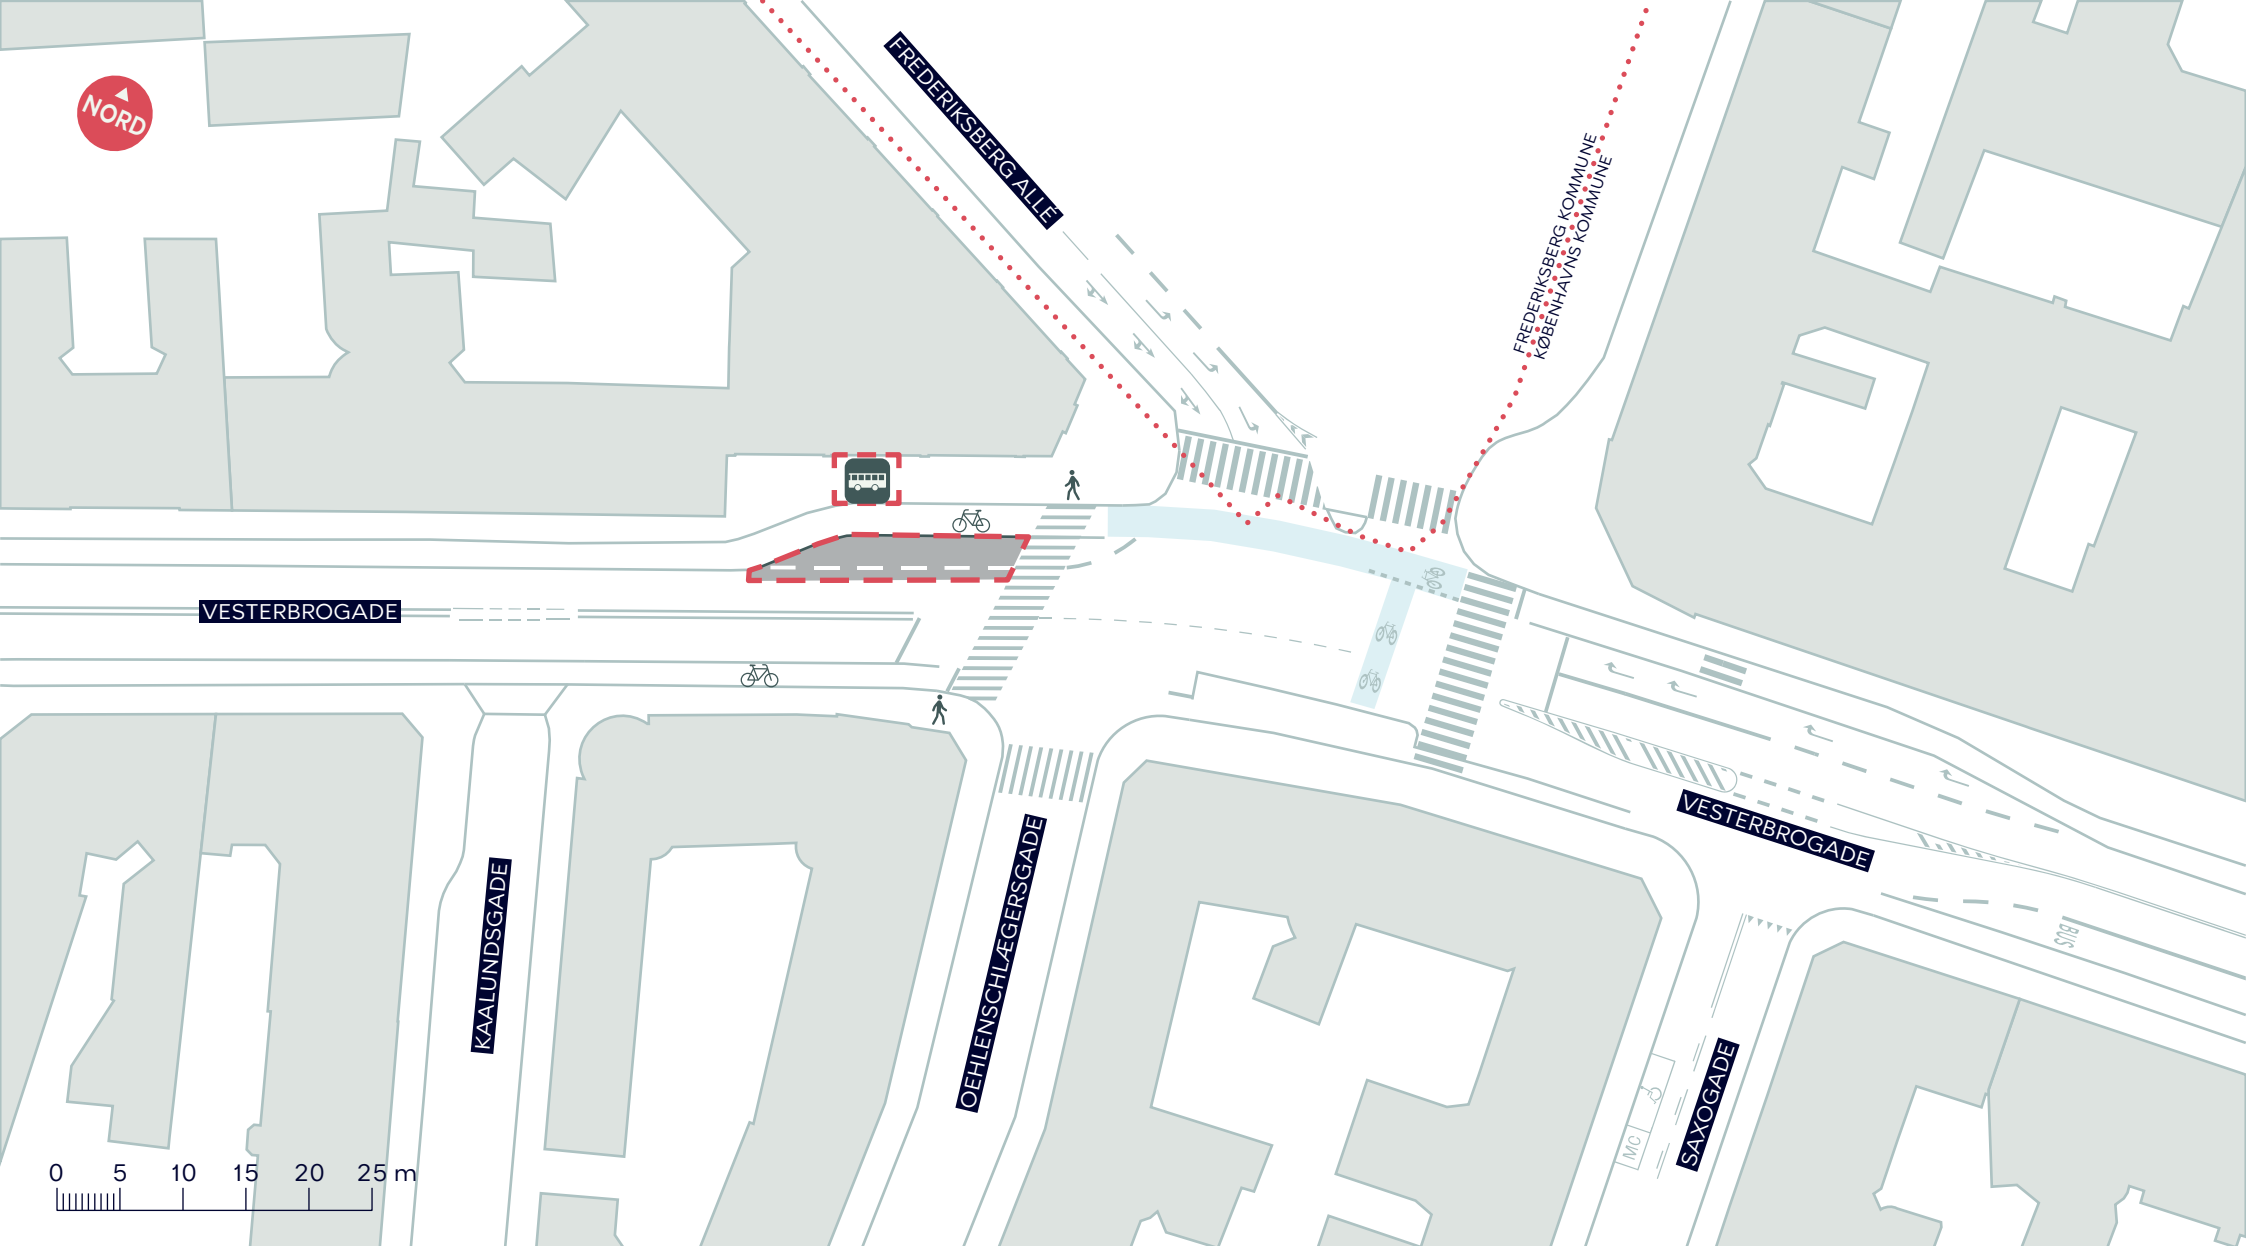

FREDERIKSBERG KOMMUNE
KØBENHAVNS KOMMUNE

--- Anlægsområde

..... Kommunegrænse

Bustoppested

BUSSTOPPESTEDER, VESTERBROGADE

Vesterbro - Kongens Enghave

Projektforslag

BILAG 4A

-  Anlægsområde
-  Bustoppested
-  Erhvervsparkeringsplads

BUSSTOPPESTEDER, VESTERBROGADE
Vesterbro - Kongens Enghave
 Projektforslag

BILAG 4B

--- Anlægsområde

..... Kommunegrænse

Bustoppested

BUSSTOPPESTEDER, VESTERBROGADE

Vesterbro - Kongens Enghave

Projektforslag

BILAG 4C