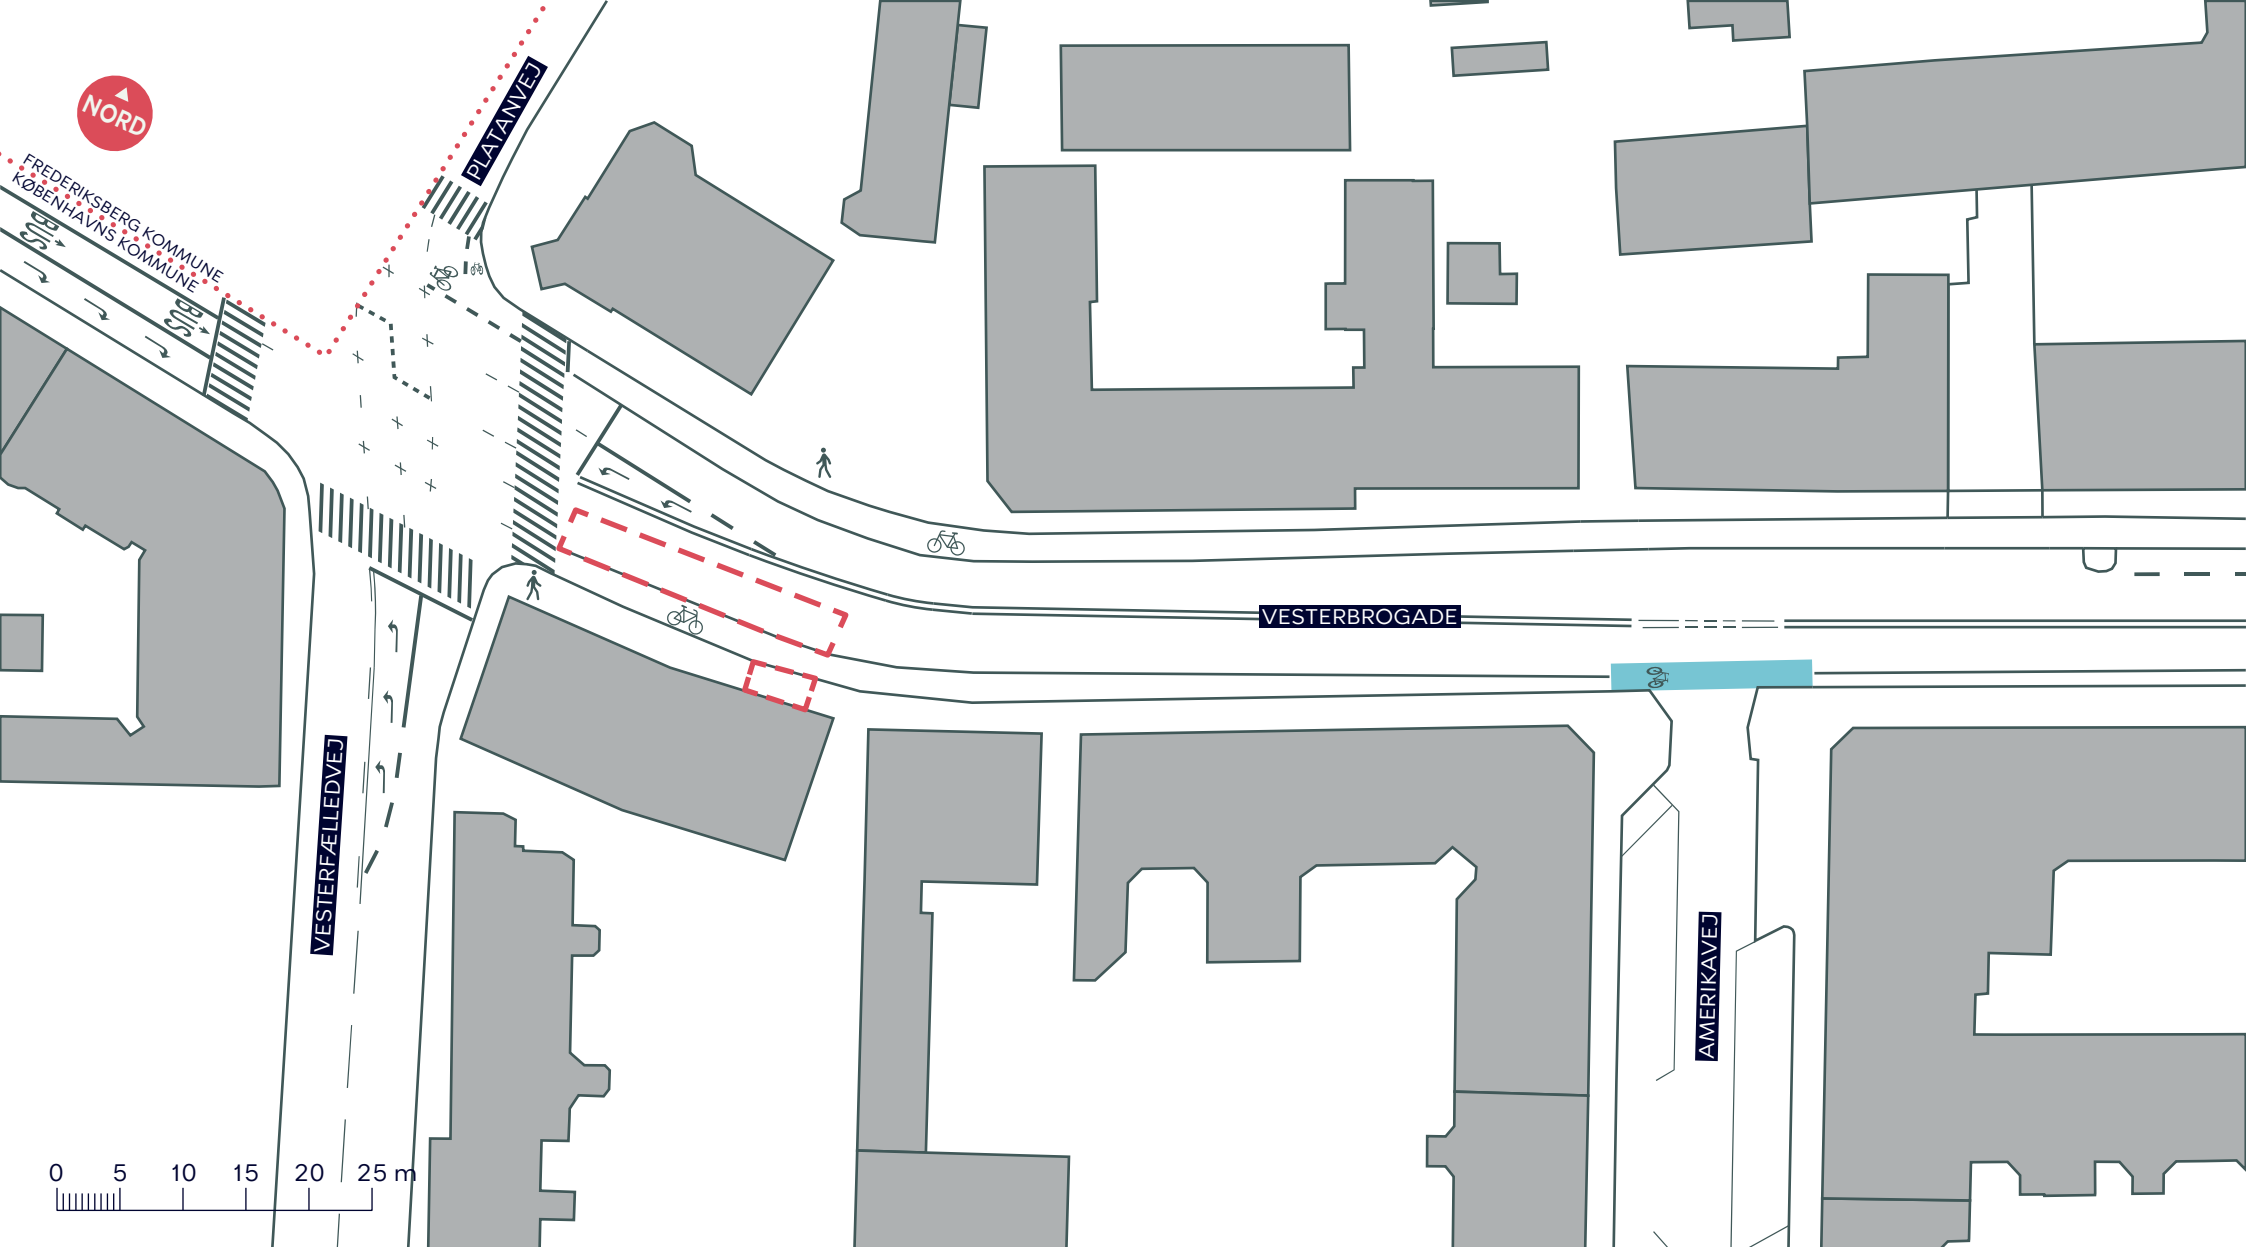

FREDERIKSBERG KOMMUNE  
KØBENHAVNS KOMMUNE

--- Anlægsområde

..... Kommunegrænse

Cykelsti

Fortov

## BUSSTOPPESTEDER, VESTERBROGADE

*Vesterbro - Kongens Enghave*

Eksisterende forhold

**BILAG 3A**

--- Anlægsområde

 Cykelsti

 Fortov

### BUSSTOPPESTEDER, VESTERBROGADE

*Vesterbro - Kongens Enghave*

Eksisterende forhold

**BILAG 3B**

--- Anlægsområde      ..... Kommunegrænse

■ Erhversparkeringsplads

🚲 Cykelsti

🚶 Fortov

## BUSSTOPPESTEDER, VESTERBROGADE

Vesterbro - Kongens Enghave

Eksisterende forhold

BILAG 3C