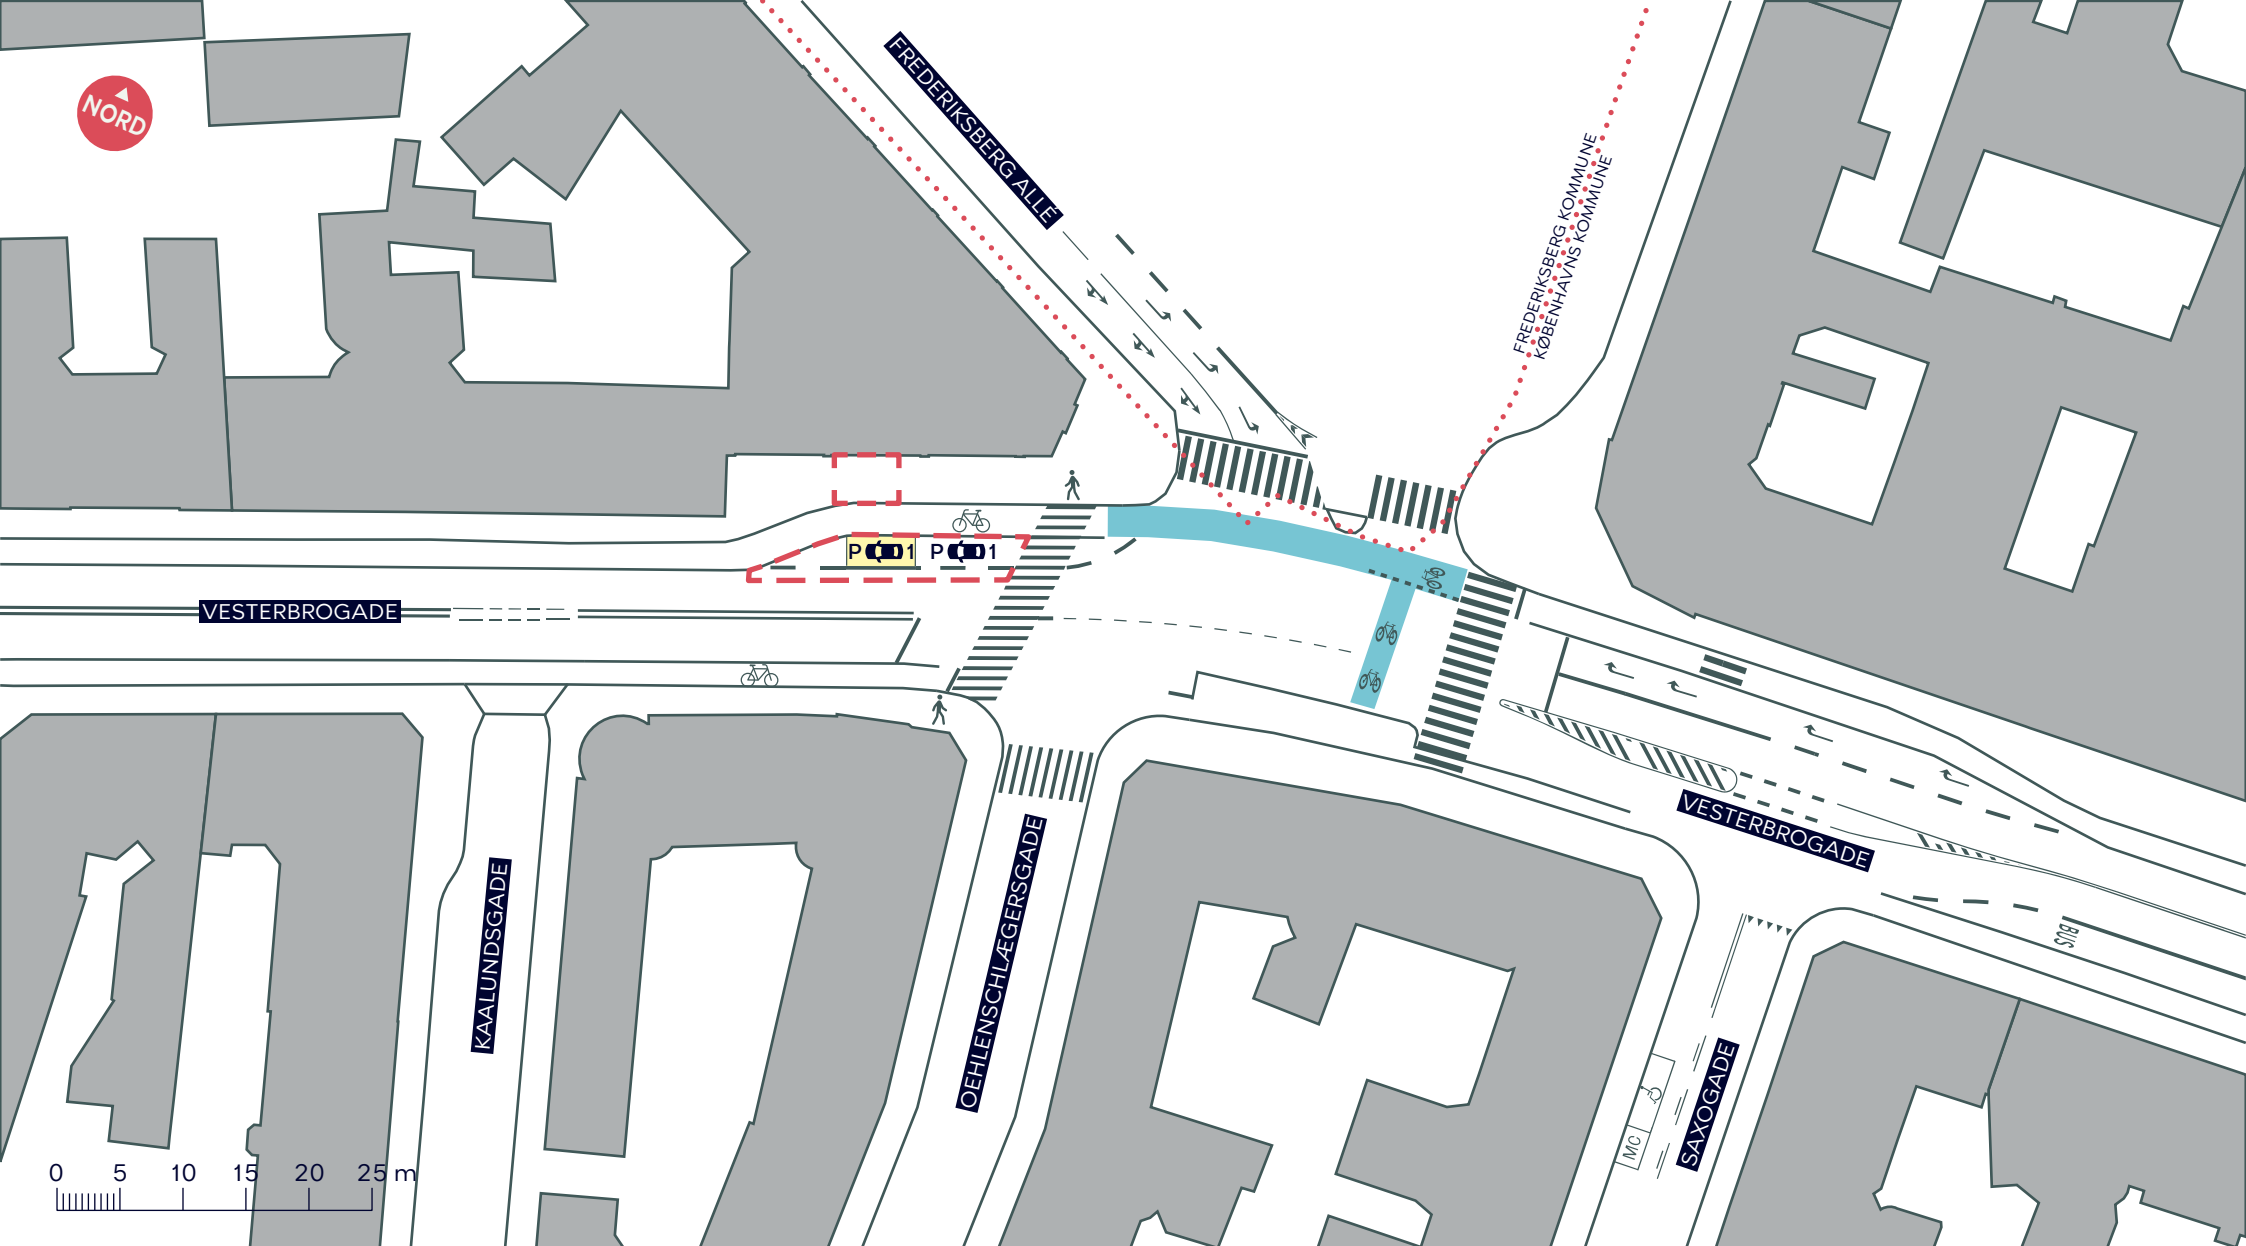

FREDERIKSBERG KOMMUNE  
KØBENHAVNS KOMMUNE

--- Anlægsområde

..... Kommunegrænse

Cykelsti

Fortov

## BUSSTOPPESTEDER, VESTERBROGADE

*Vesterbro - Kongens Enghave*

Eksisterende forhold

**BILAG 3A**

--- Anlægsområde

 Cykelsti

 Fortov

### BUSSTOPPESTEDER, VESTERBROGADE

*Vesterbro - Kongens Enghave*

Eksisterende forhold

**BILAG 3B**

--- Anlægsområde      ..... Kommunegrænse

■ Erhversparkeringsplads

🚲 Cykelsti

🚶 Fortov

## BUSSTOPPESTEDER, VESTERBROGADE

Vesterbro - Kongens Enghave

Eksisterende forhold

BILAG 3C