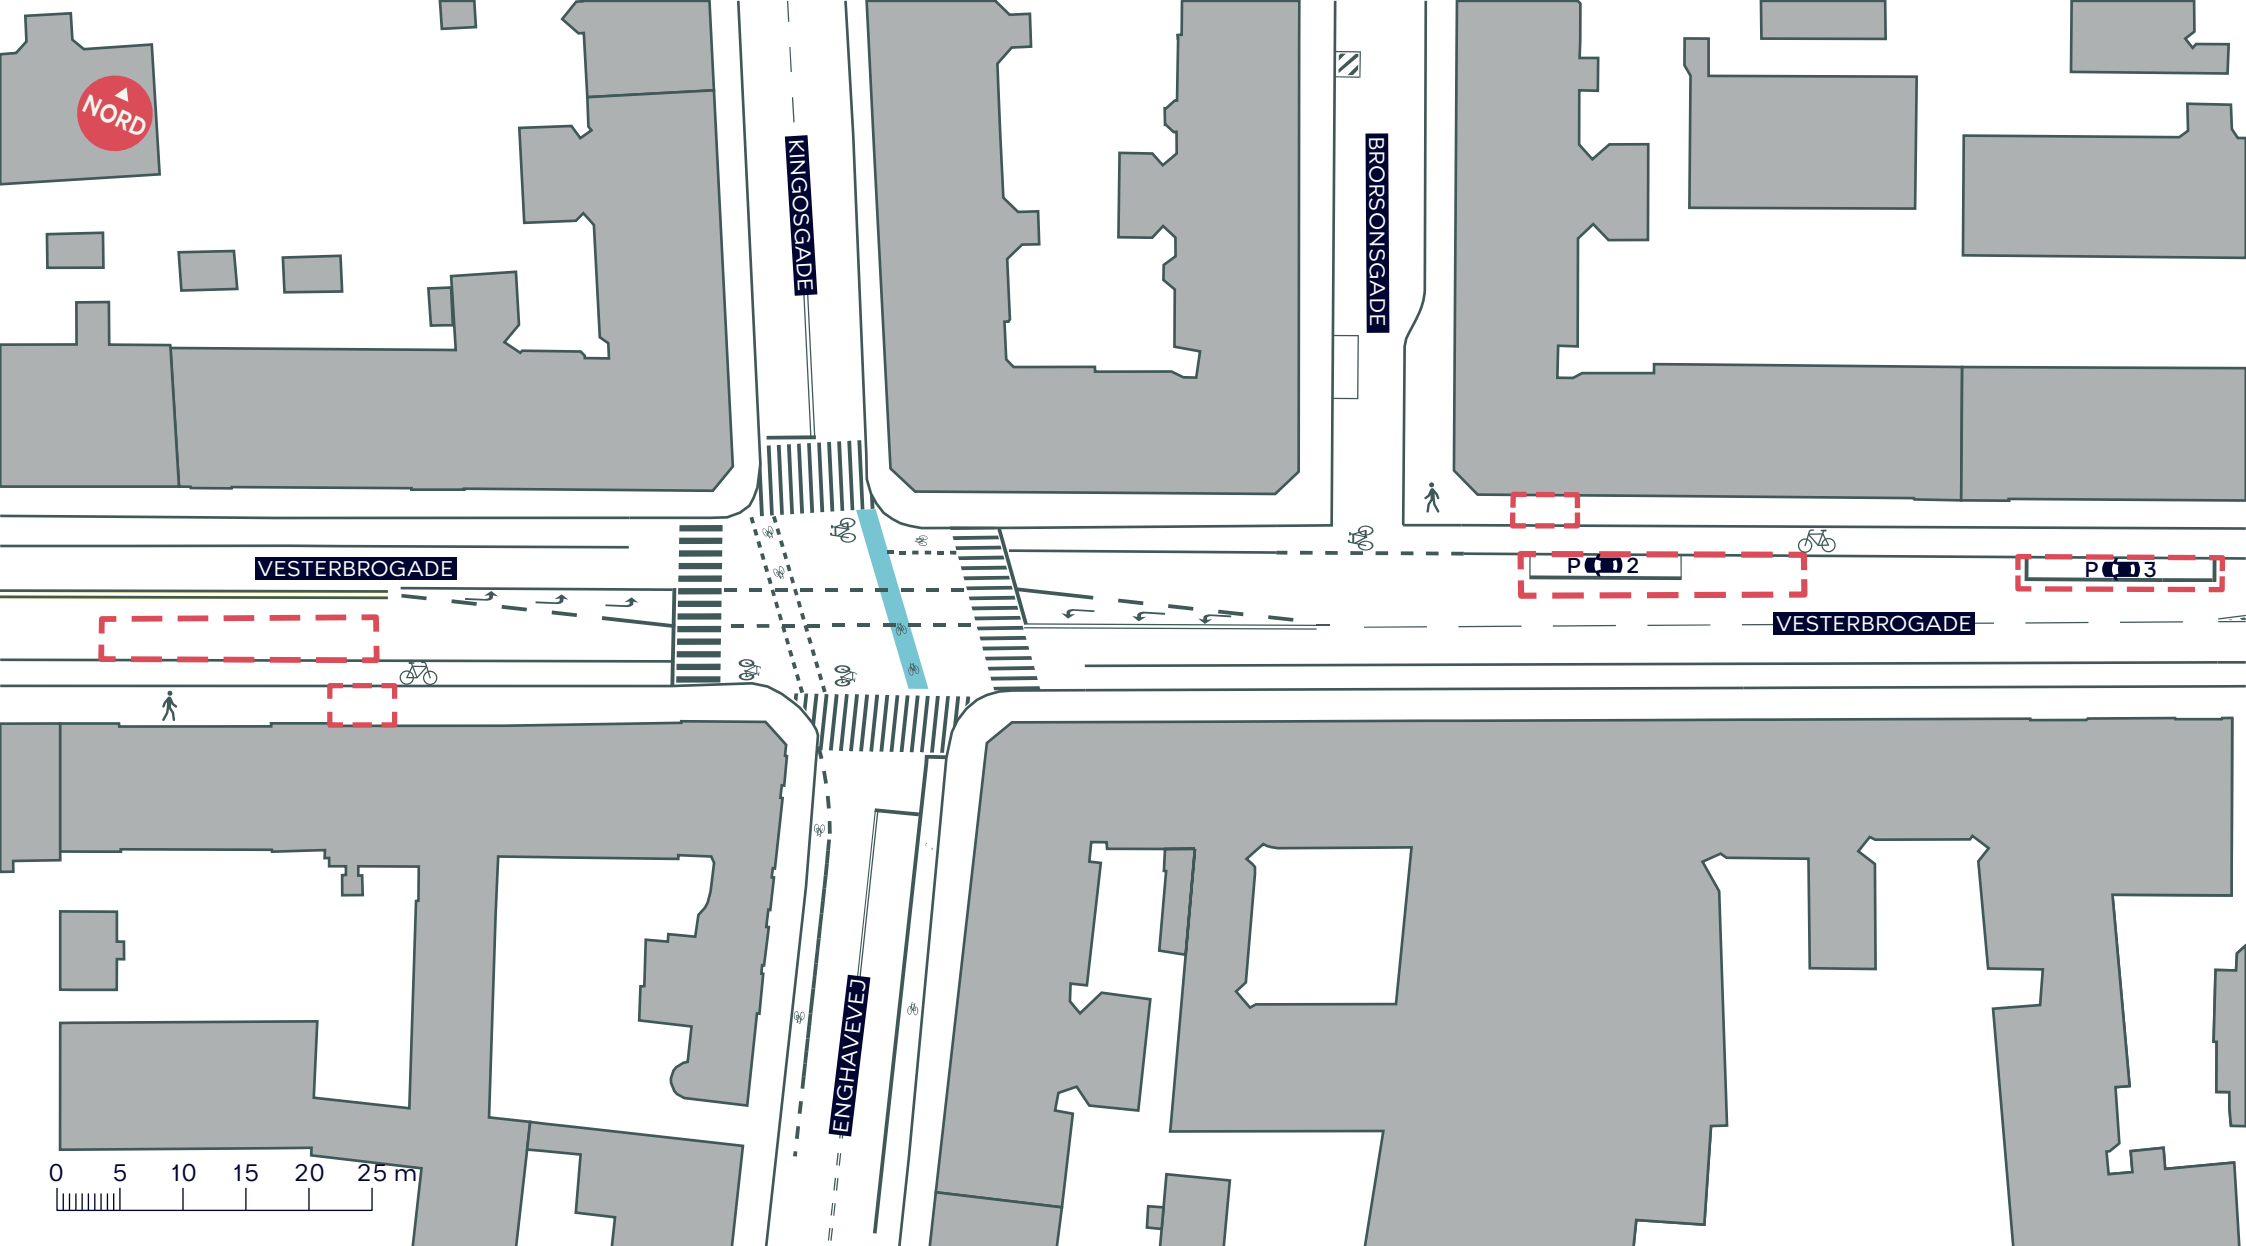

FREDERIKSBERG KOMMUNE  
KØBENHAVNS KOMMUNE

--- Anlægsområde

..... Kommunegrænse

Cykelsti

Fortov

## BUSSTOPPESTEDER, VESTERBROGADE

*Vesterbro - Kongens Enghave*

Eksisterende forhold

**BILAG 3A**

--- Anlægsområde

 Cykelsti

 Fortov

### BUSSTOPPESTEDER, VESTERBROGADE

*Vesterbro - Kongens Enghave*

Eksisterende forhold

**BILAG 3B**

--- Anlægsområde      ..... Kommunegrænse

■ Erhversparkeringsplads

🚲 Cykelsti

🚶 Fortov

## BUSSTOPPESTEDER, VESTERBROGADE

Vesterbro - Kongens Enghave

Eksisterende forhold

BILAG 3C