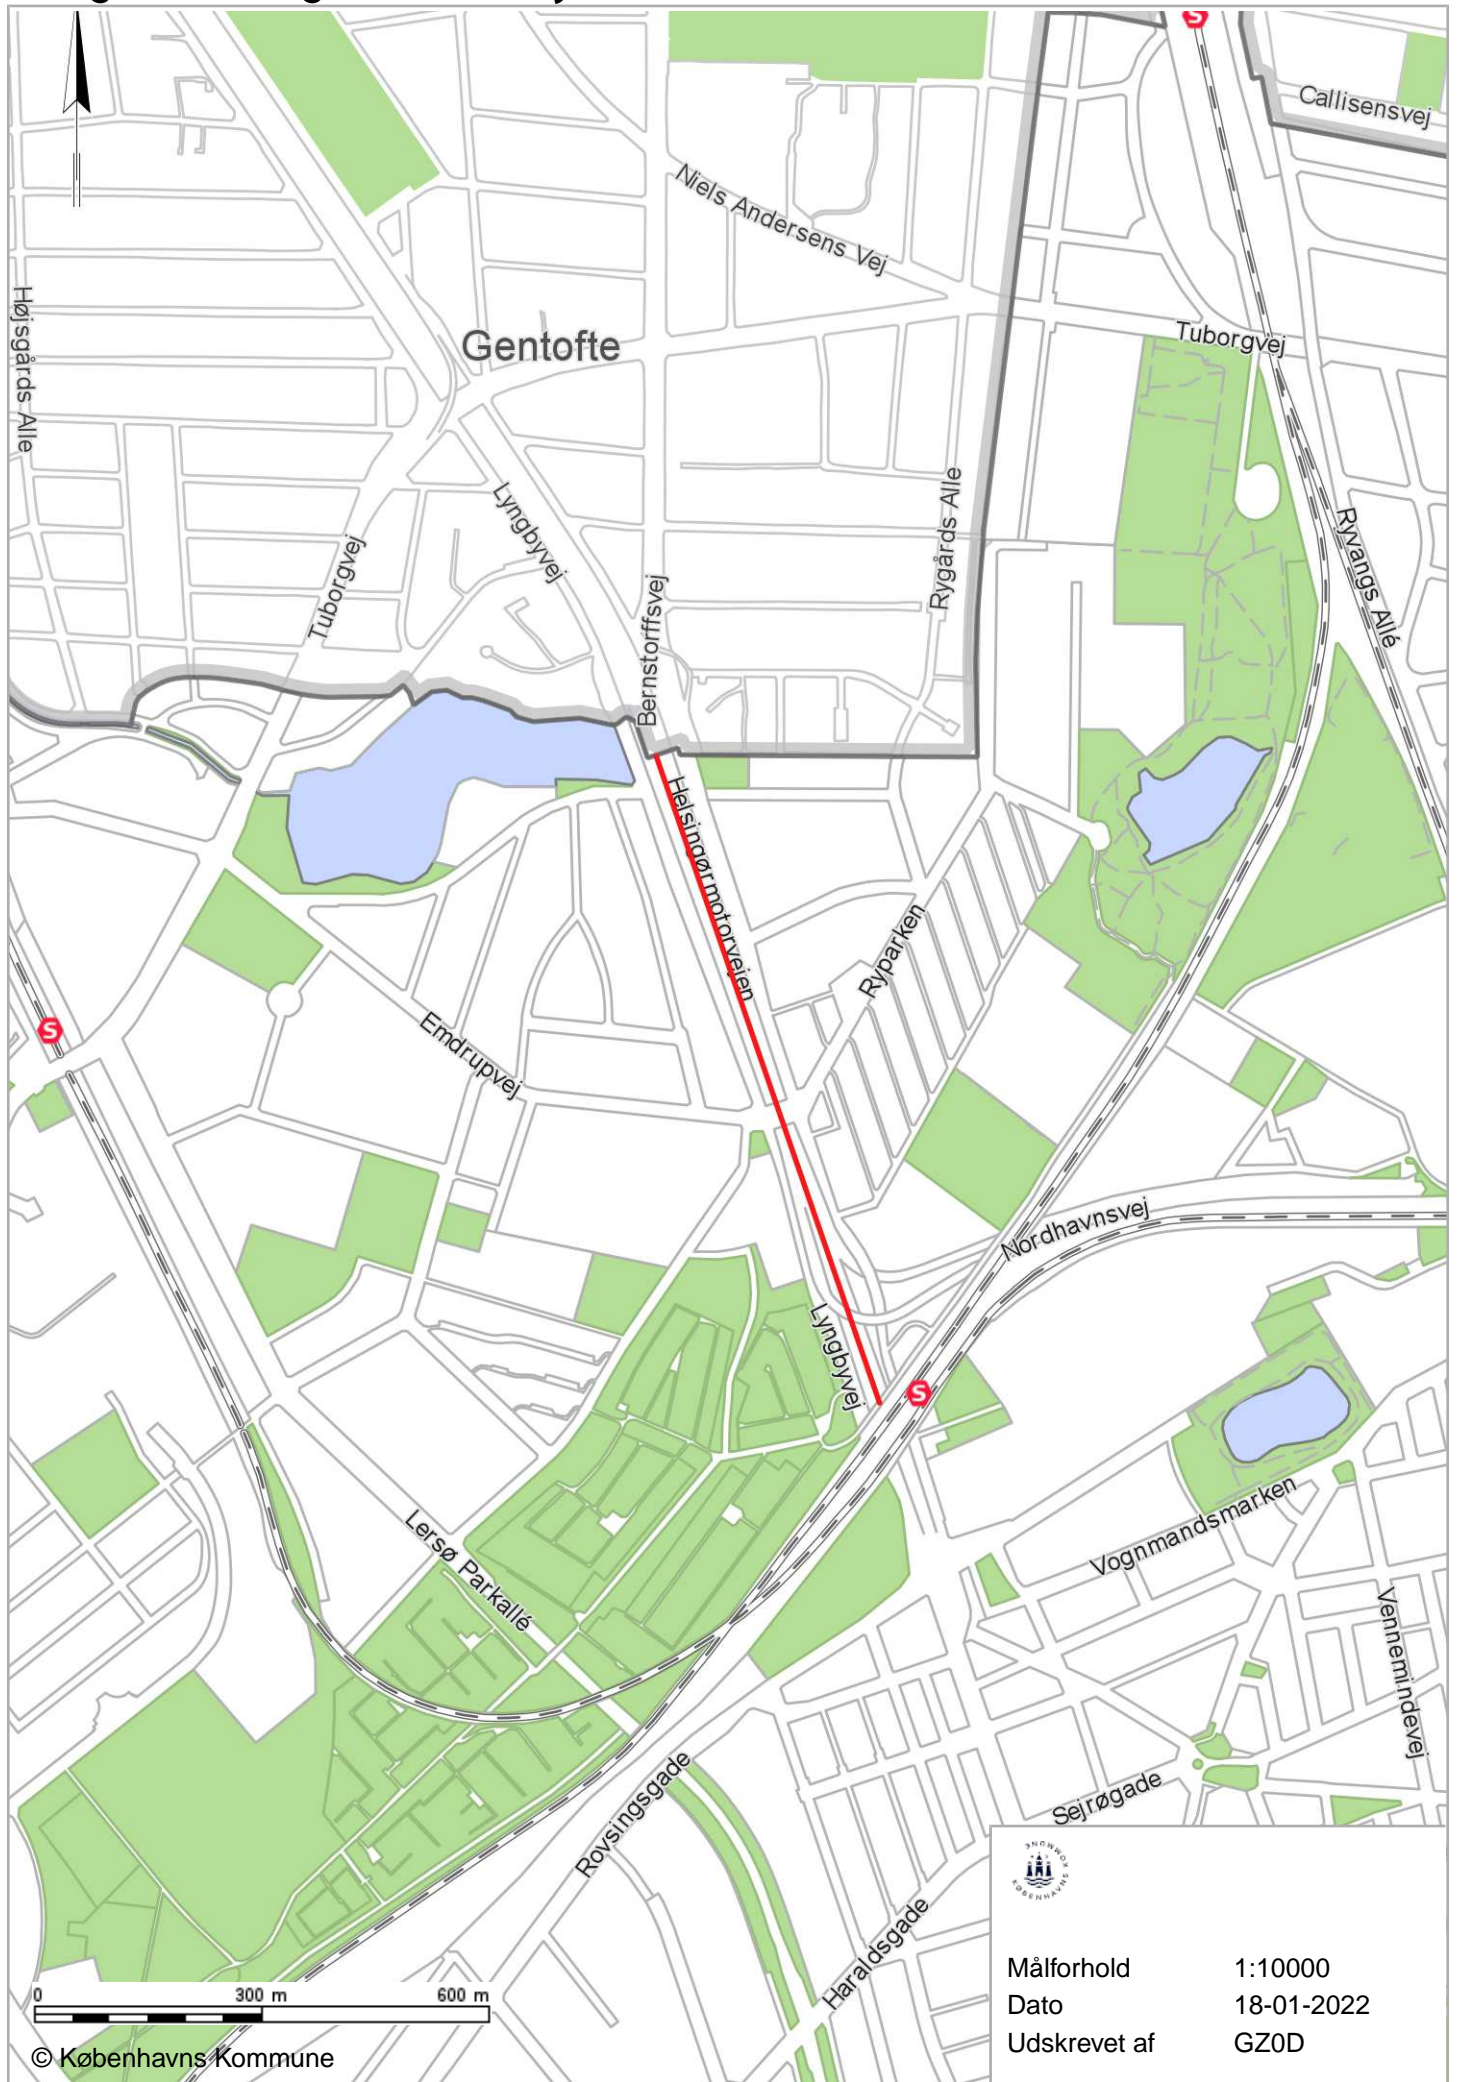

Bilag 4 Helsingørmotorvejen

| | |
|--------------|------------|
| Målforhold | 1:10000 |
| Dato | 18-01-2022 |
| Udskrevet af | GZ0D |