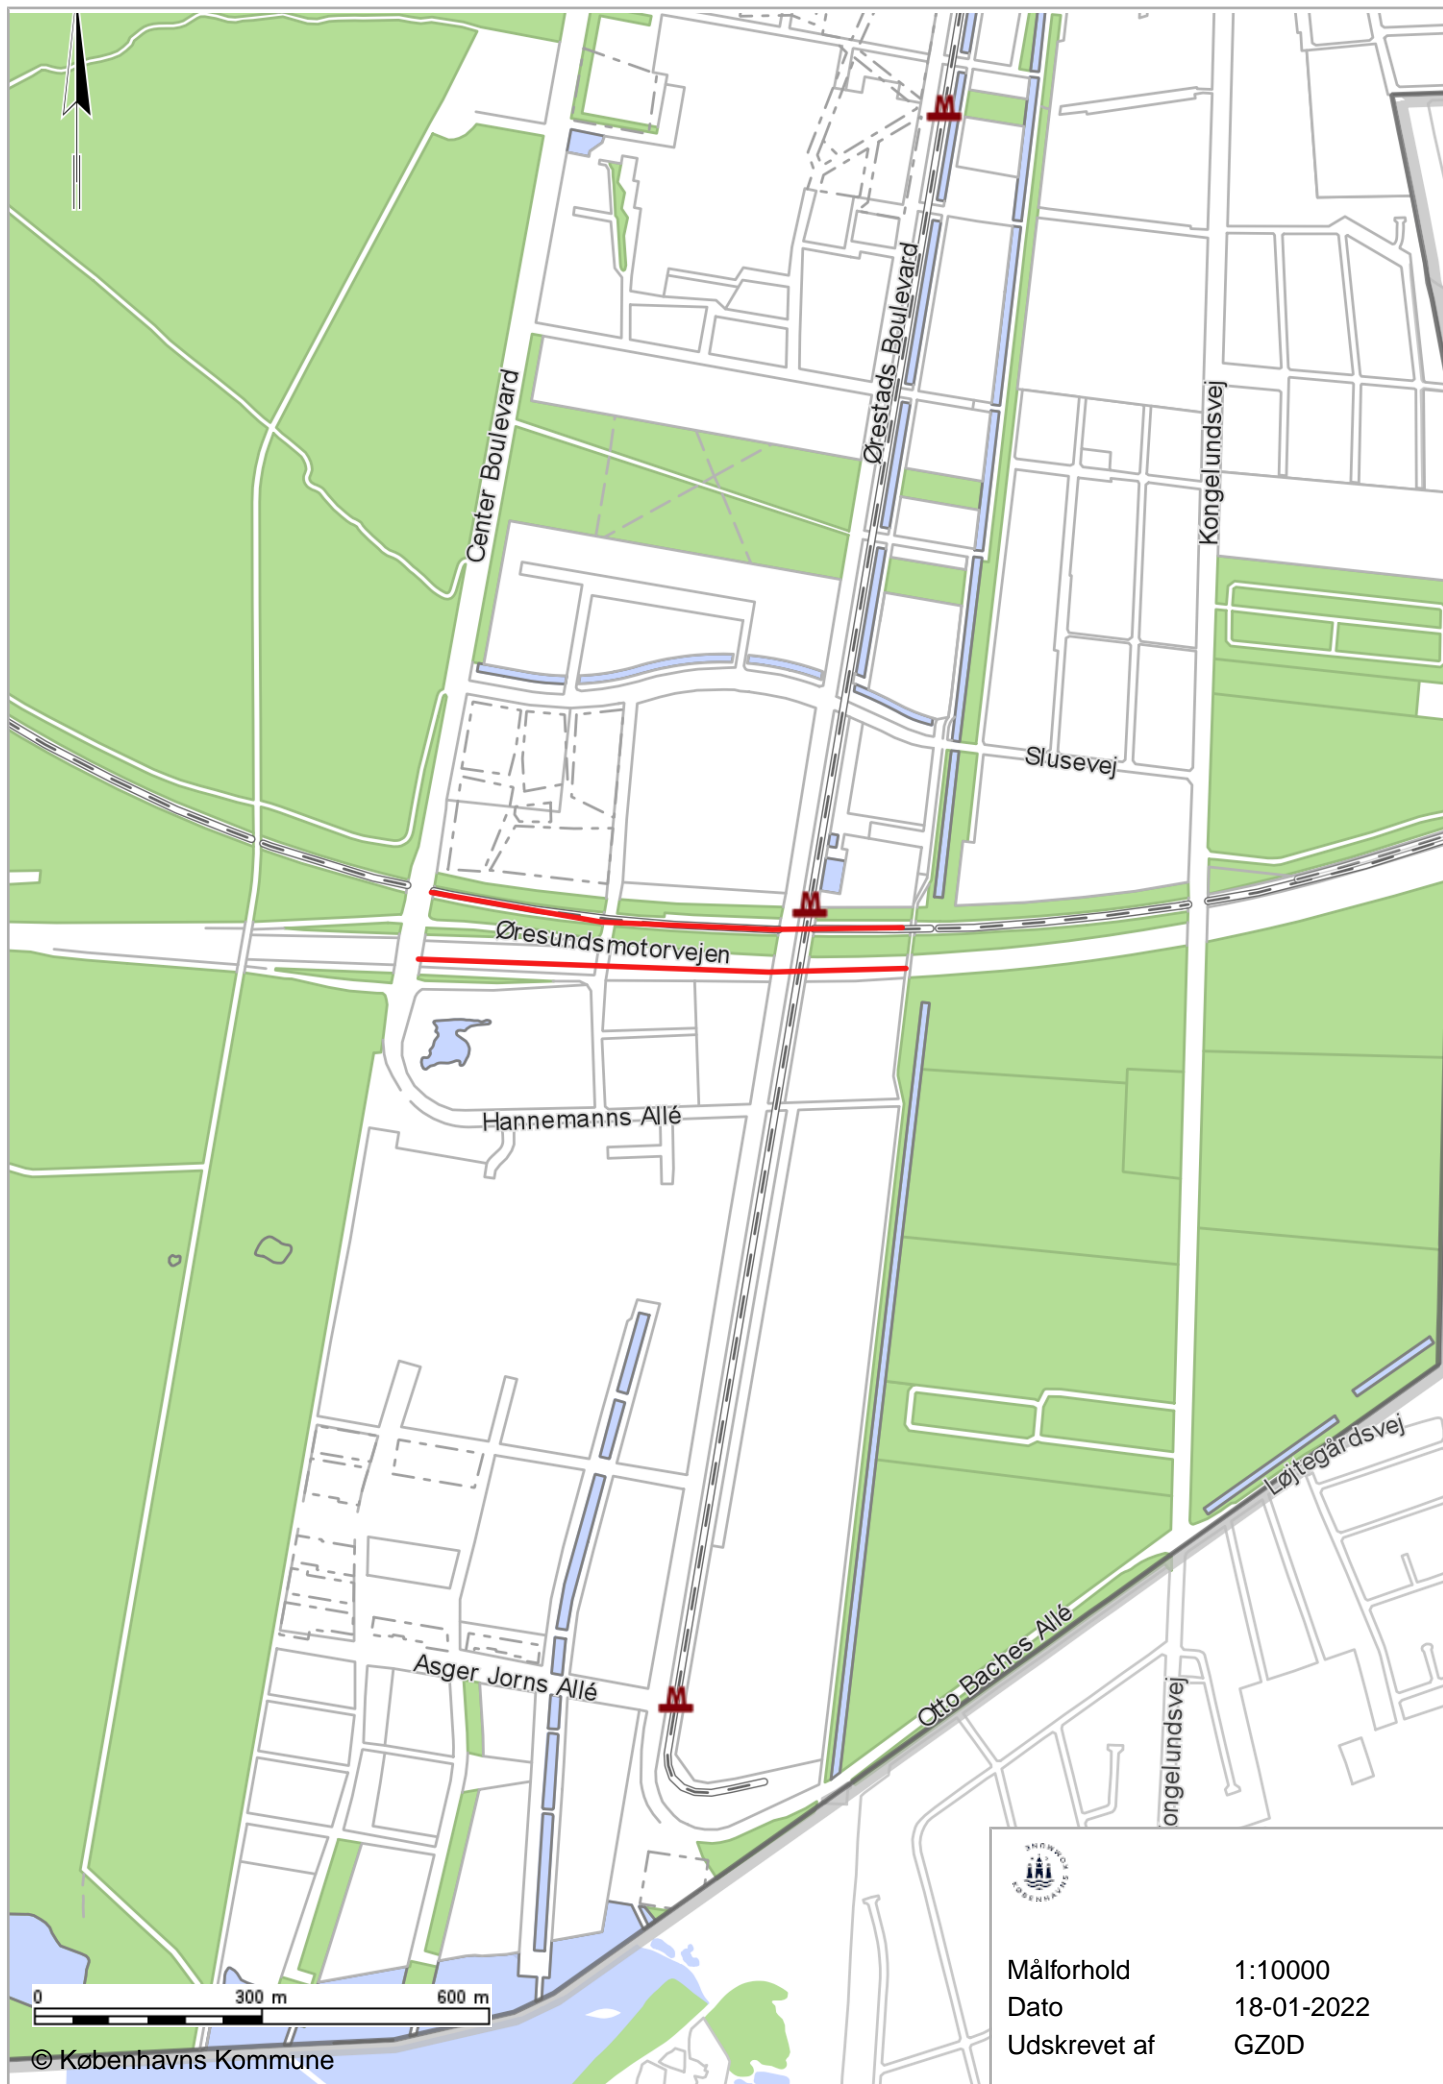

Bilag 3 Øresundsmotorvejen

Målforhold	1:10000
Dato	18-01-2022
Udskrevet af	GZ0D