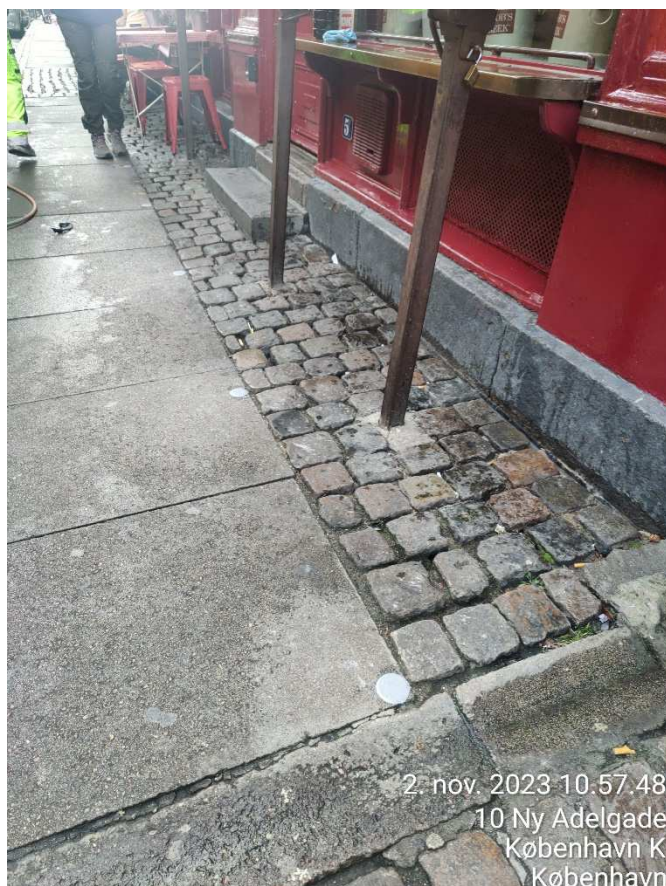

2. nov. 2023 10.57.48
10 Ny Adelgade
København K
København