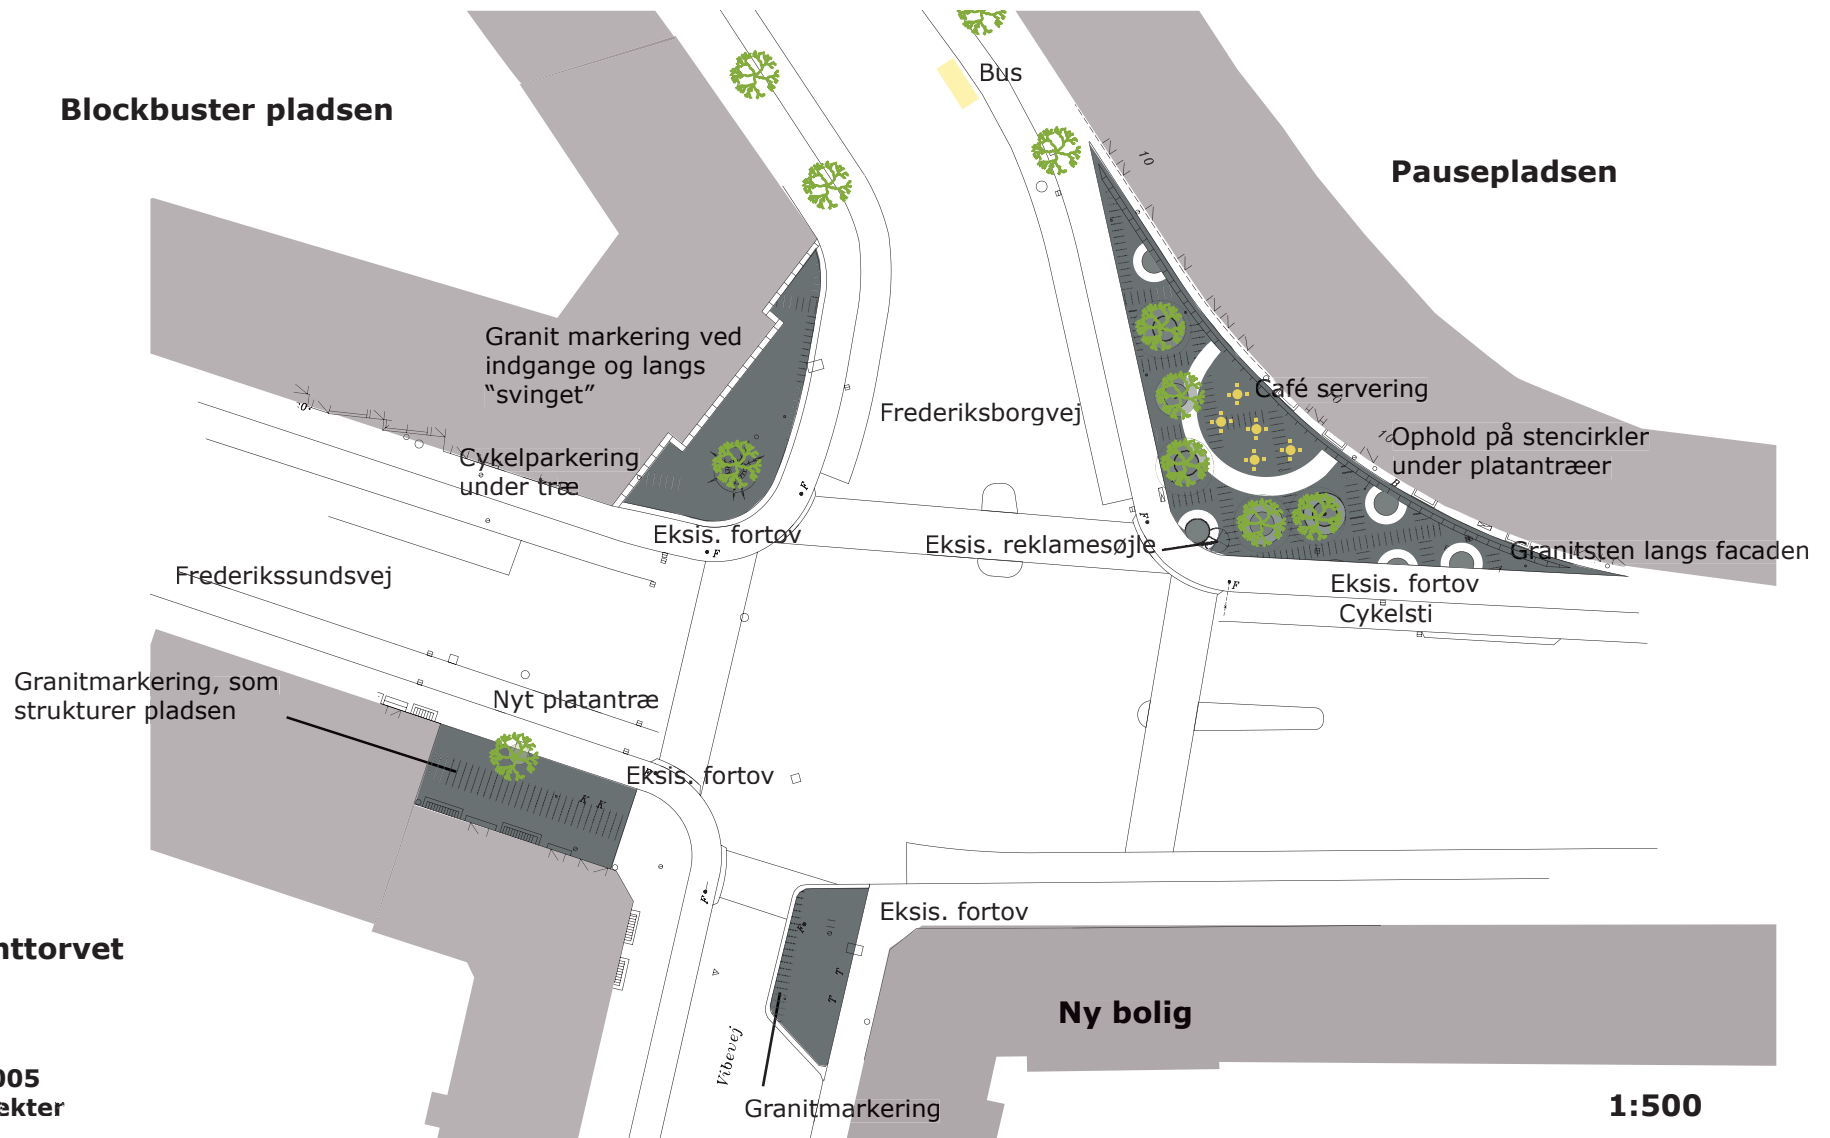

Blockbuster pladsen

Pausepladsen

**Oktober 2005
BIAS arkitekter**

1:500

Signaturforklaring

 Ny asfaltbelægning med granitbånd

 Busbane
 Træ / eks. træ

 Hvid (cirkulær) afmaskning/bemaling

 Cirkulær opholdsbænk

Frederikssundsvej og Frederiksborgvej
"Trafikknudepunktet"
Projektforslag, Plantegning

Bilag 2 