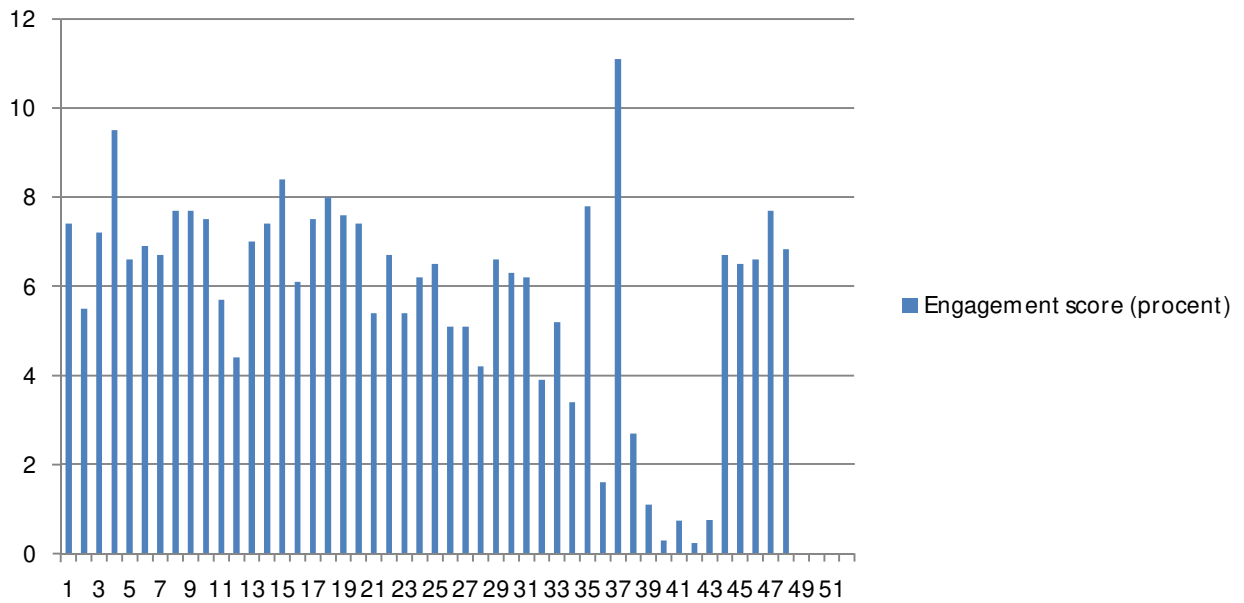

Statistik Valby Lokaludvalg Facebook og Instagram 2017

Facebook:

Facebook engagement (antal brugere, der interagerer med indholdet)

Facebook engagement score (Procentdel af eksponerede brugere, der interagerer med indholdet)