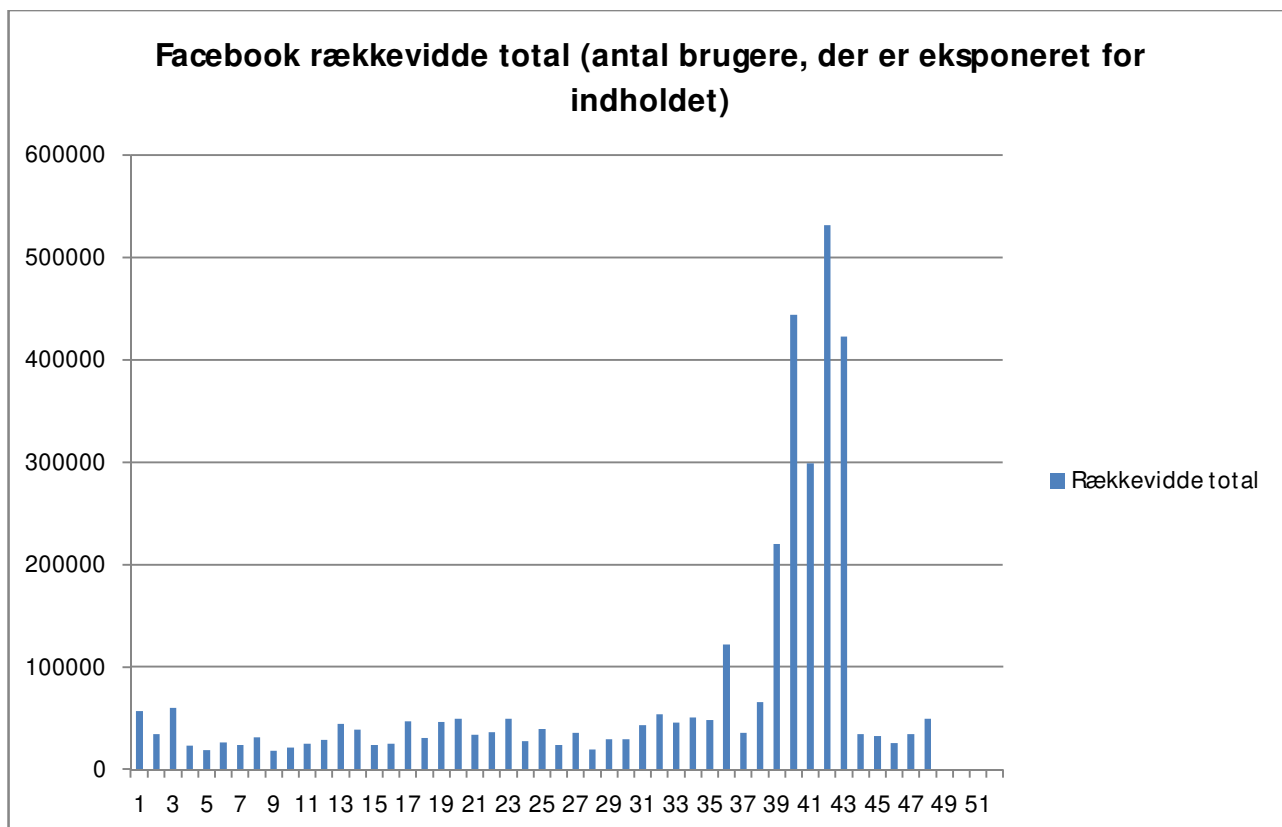

Statistik Valby Lokaludvalg Facebook og Instagram 2017

Facebook:

Facebook engagement (antal brugere, der interagerer med indholdet)

Facebook engagement score (Procentdel af eksponerede brugere, der interagerer med indholdet)