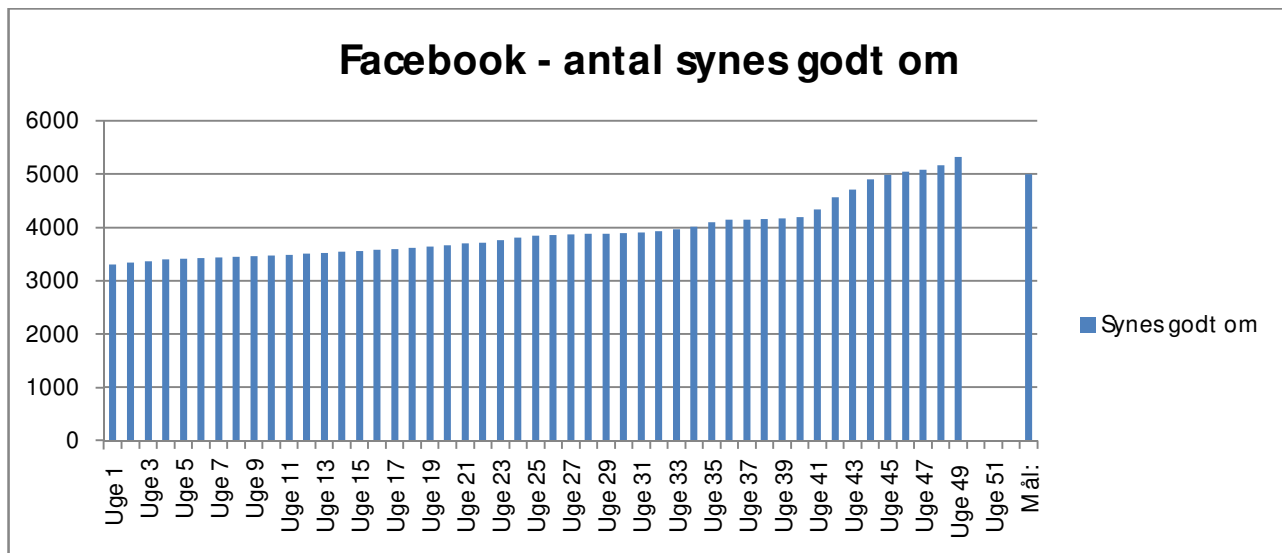

Statistik Valby Lokaludvalg Facebook og Instagram 2017

Facebook:

Facebook engagement (antal brugere, der interagerer med indholdet)

Facebook engagement score (Procentdel af eksponerede brugere, der interagerer med indholdet)