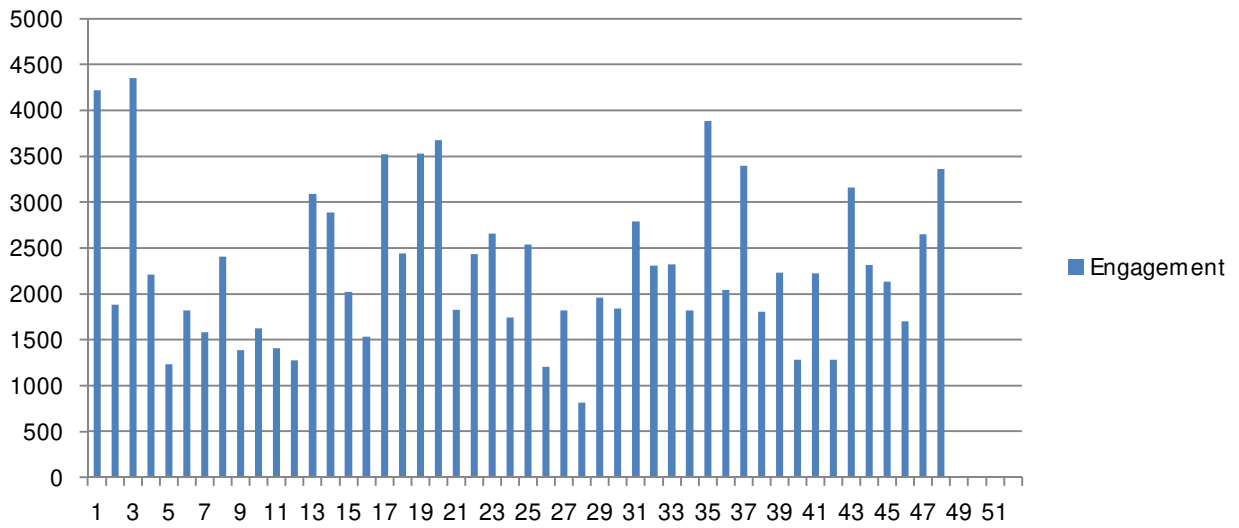

Statistik Valby Lokaludvalg Facebook og Instagram 2017

Facebook:

Facebook engagement (antal brugere, der interagerer med indholdet)

Facebook engagement score (Procentdel af eksponerede brugere, der interagerer med indholdet)