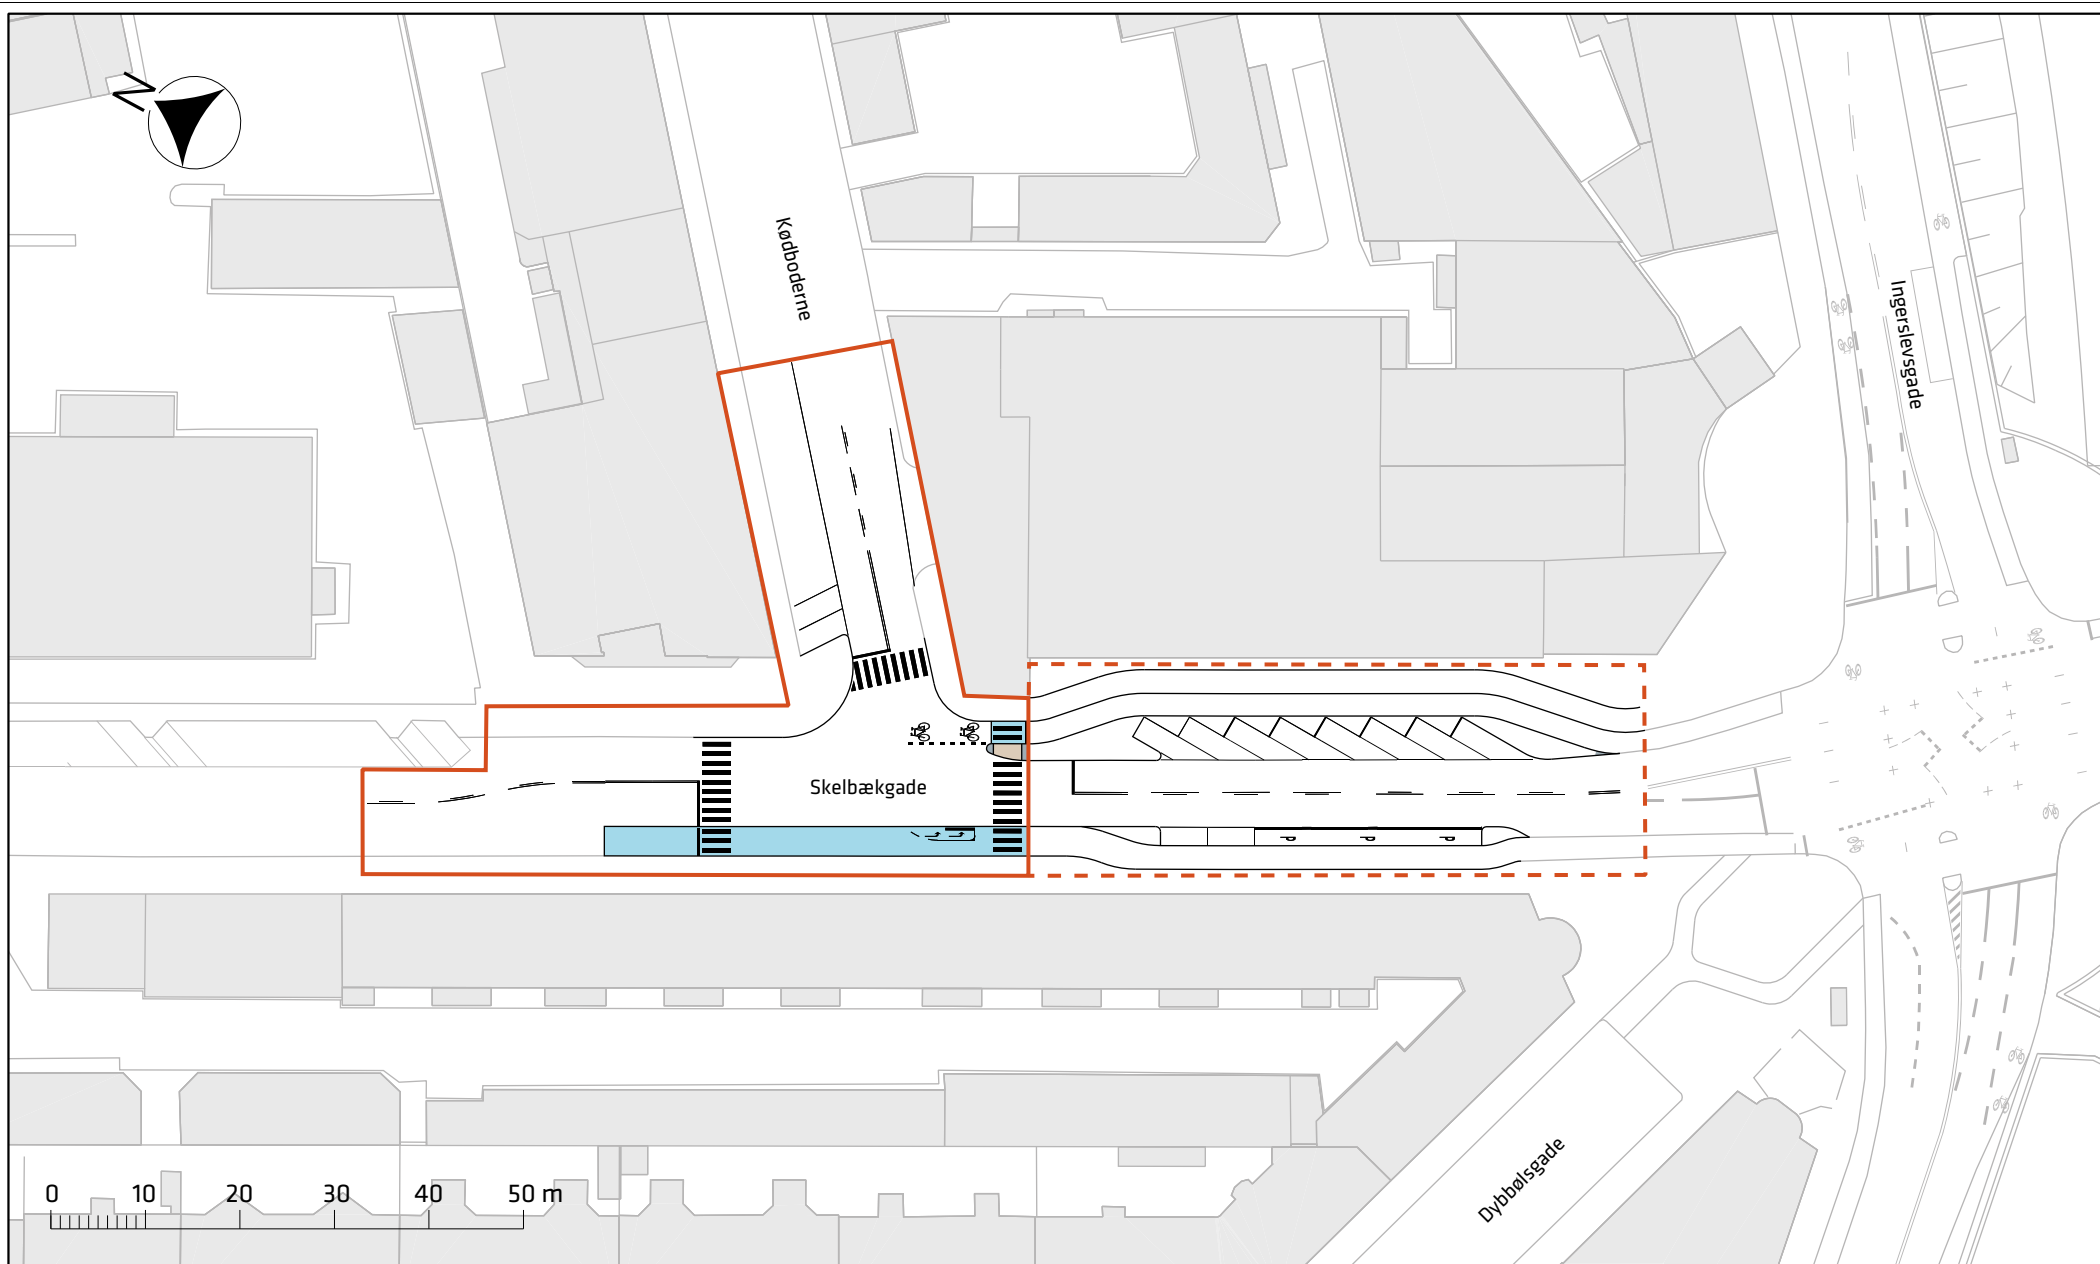

Signaturforklaring

 Cycelsti

Gasværksvej, bedre cykelforhold

Projektforslag

Bilag 3a

Signaturforklaring

- Cycelsti
- Fortov
- Cykelparkering
- Plantestativ
- Overkørbar helle

Gasværksvej, bedre cykelforhold

Projektforslag

Bilag 3b

Signaturforklaring

- Cykelsti
- Fortov
- Helle
- Projektområde
- Kommende projekt for Skelbækgade

Gasværksvej, bedre cykelforhold (Skelbækgade/Kødboderne)

Projektforslag

Bilag 3c