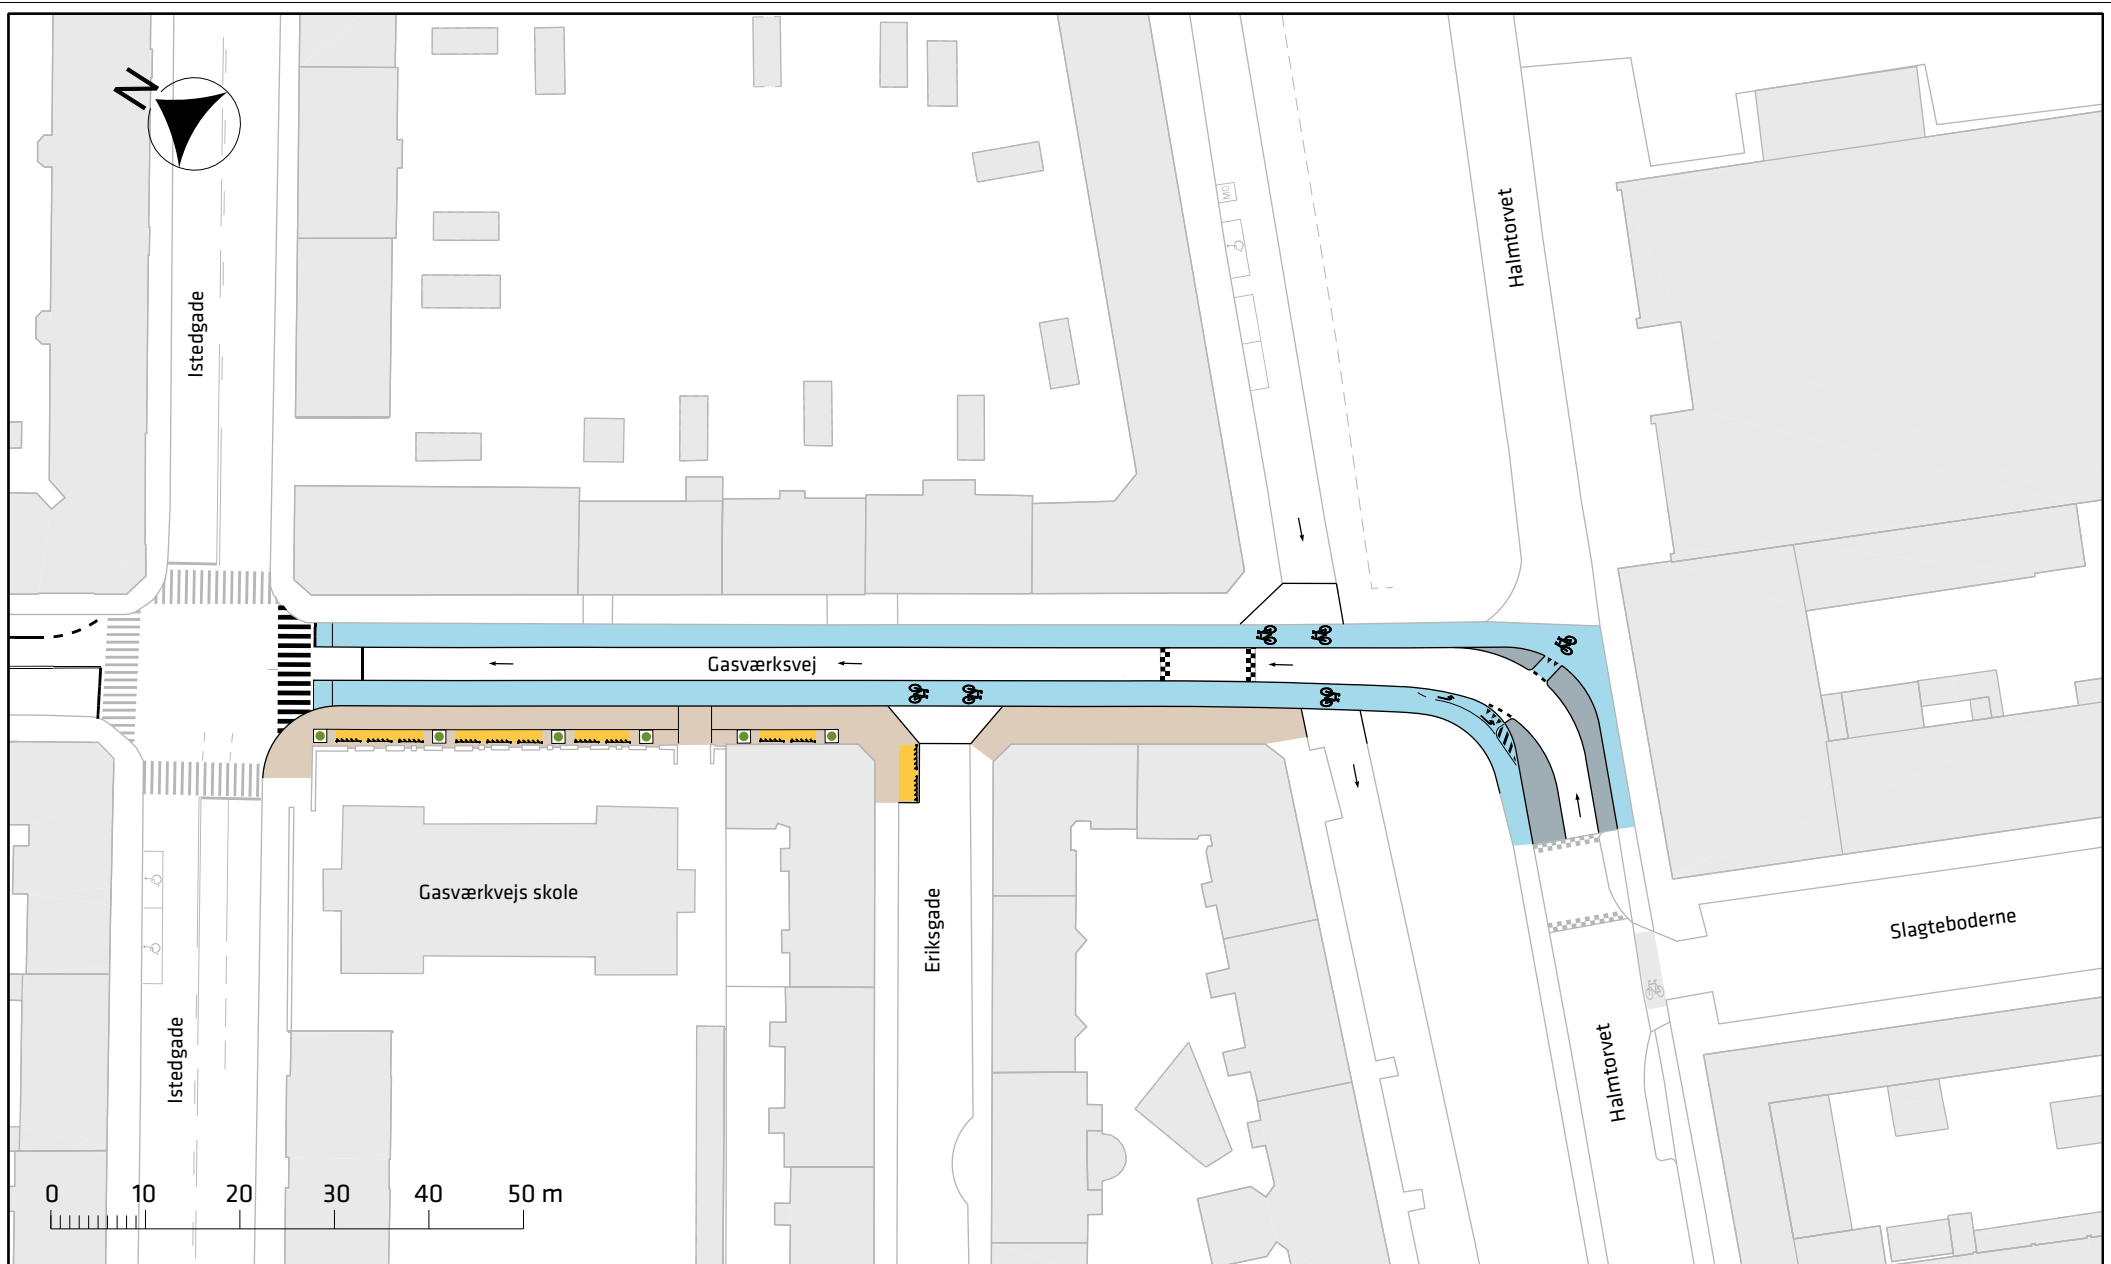

Signaturforklaring

 Cycelsti

Gasværksvej, bedre cykelforhold

Projektforslag

Bilag 3a

Signaturforklaring

- Cycelsti
- Fortov
- Cykelparkering
- Plantestativ
- Overkørbar helle

Gasværksvej, bedre cykelforhold

Projektforslag

Bilag 3b

Signaturforklaring

- Cykelsti
- Fortov
- Helle
- Projektområde
- Kommende projekt for Skelbækgade

Gasværksvej, bedre cykelforhold (Skelbækgade/Kødboderne)

Projektforslag

Bilag 3c