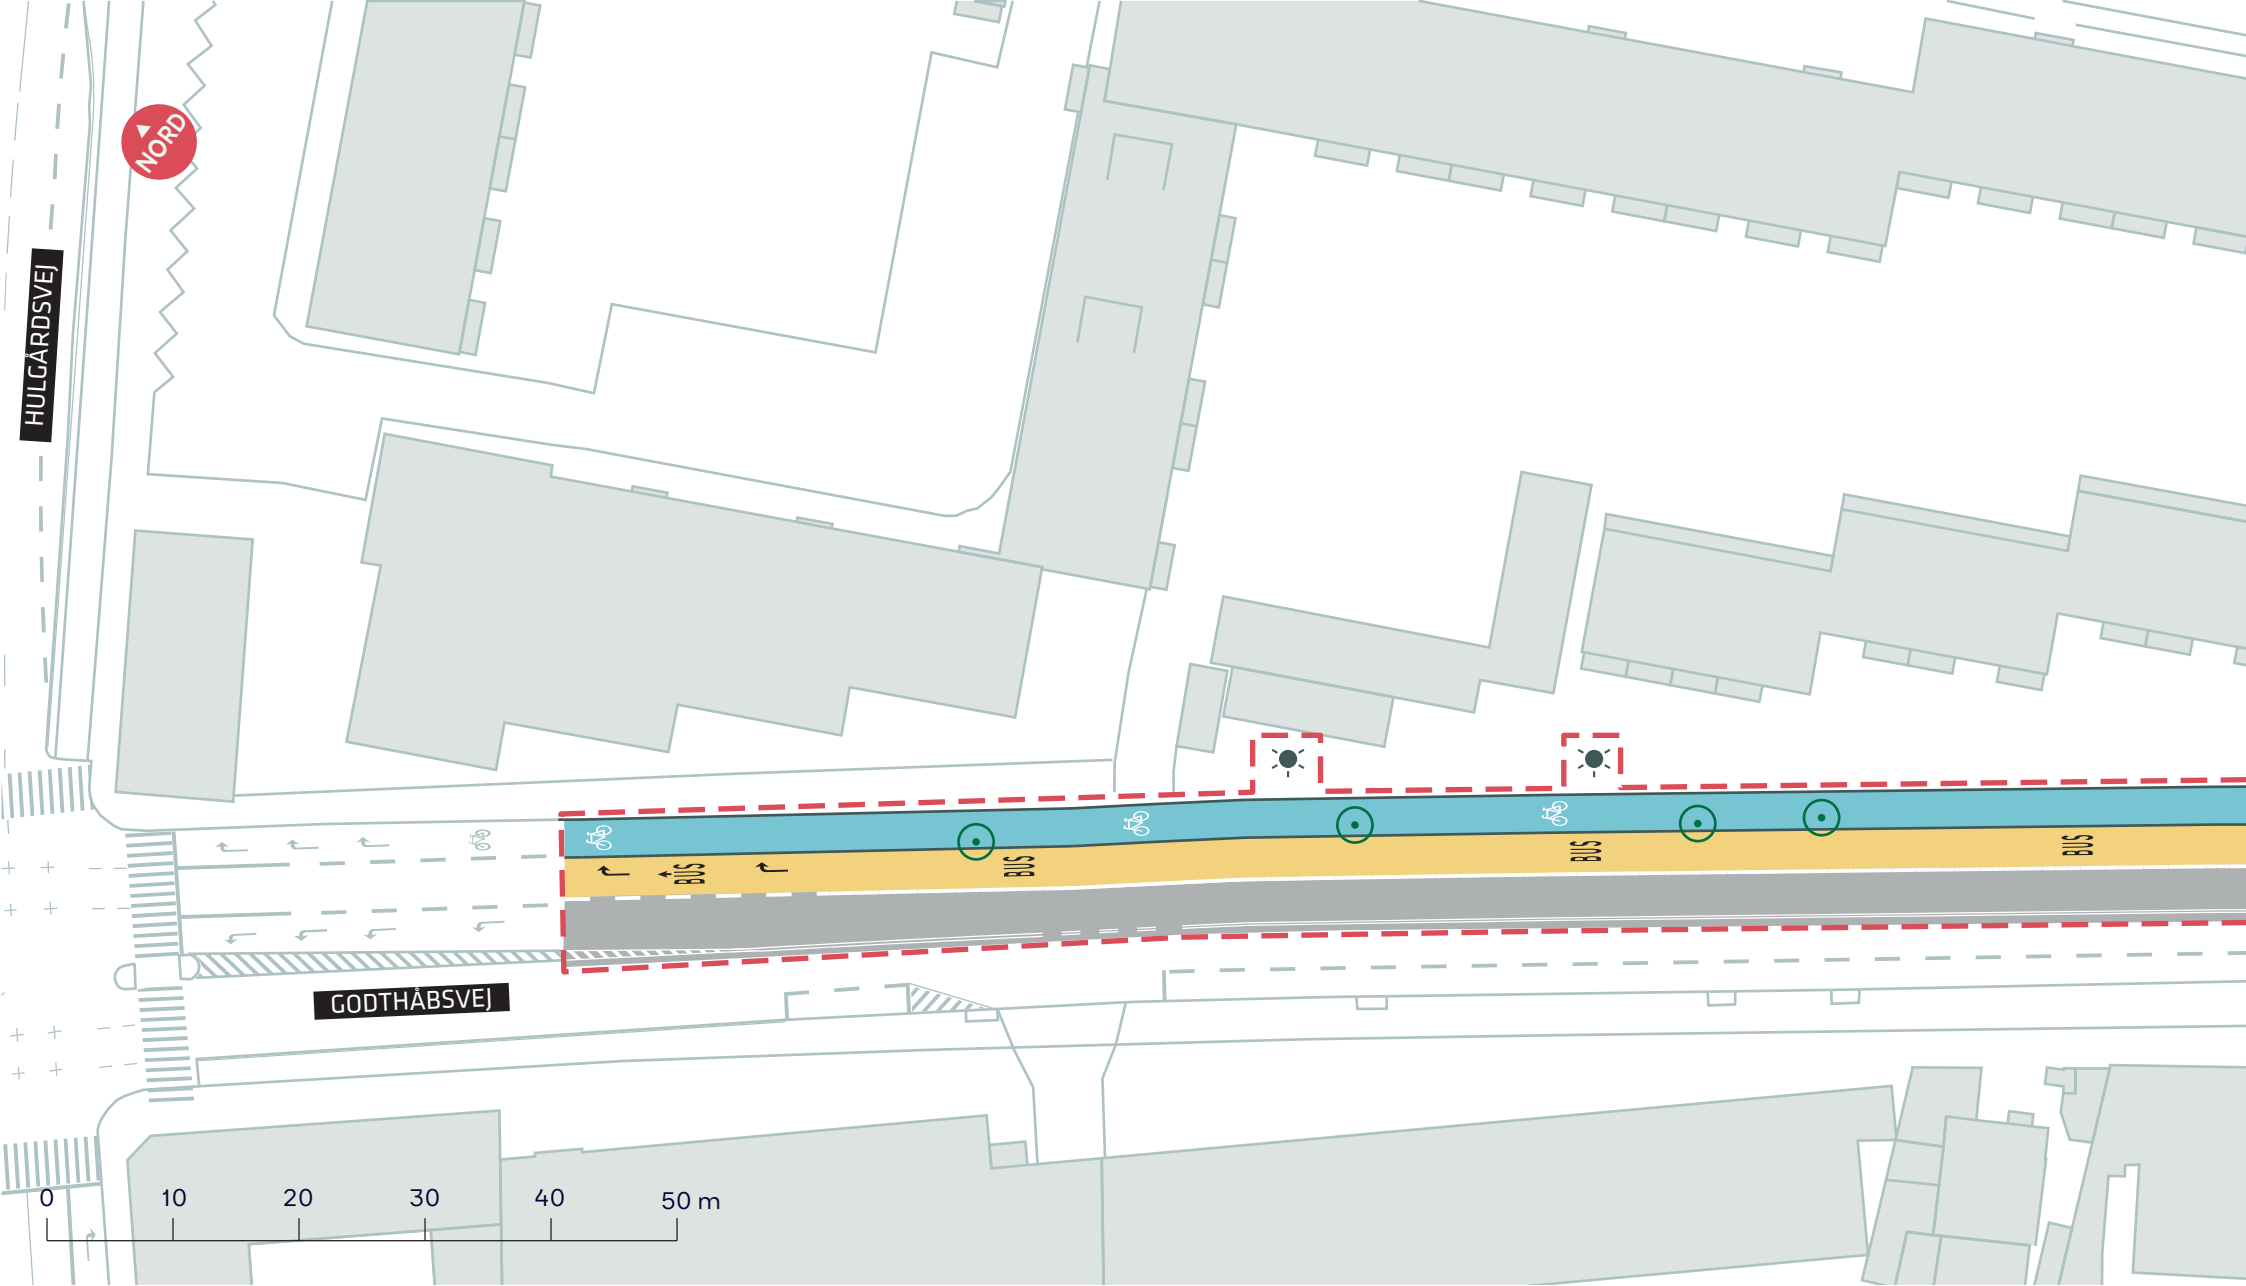

--- Anlægsområde

● Eksisterende træ

○ Træ der fældes

A-BUSNET 2019, FREMKOMMELIGHEDSTILTAG

Kalvebod Brygge

Projektforslag

BILAG 4A

--- Anlægsområde

A-BUSNET 2019, FREMKOMMELIGHEDSTILTAG
 Østerbrogade
 Projektforslag
BILAG 4B

- - - Anlægsområde
- Træ fældes
- ☼ Mast flyttes

A-BUSNET 2019, FREMKOMMELIGHEDSTILTAG
 Godthåbsvej
 Projektforslag
BILAG 4C OG 4D SAMLET

- - - Anlægsområde
- ⊙ Træ fældes
- ☼ Mast flyttes

A-BUSNET 2019, FREMKOMMELIGHEDSTILTAG

Godthåbsvej
 Projektforslag
BILAG 4C

- - - Anlægsområde
- ⊙ Træ fældes
- ☼ Mast flyttes

A-BUSNET 2019, FREMKOMMELIGHEDSTILTAG
 Godthåbsvej
 Projektforslag
BILAG 4D