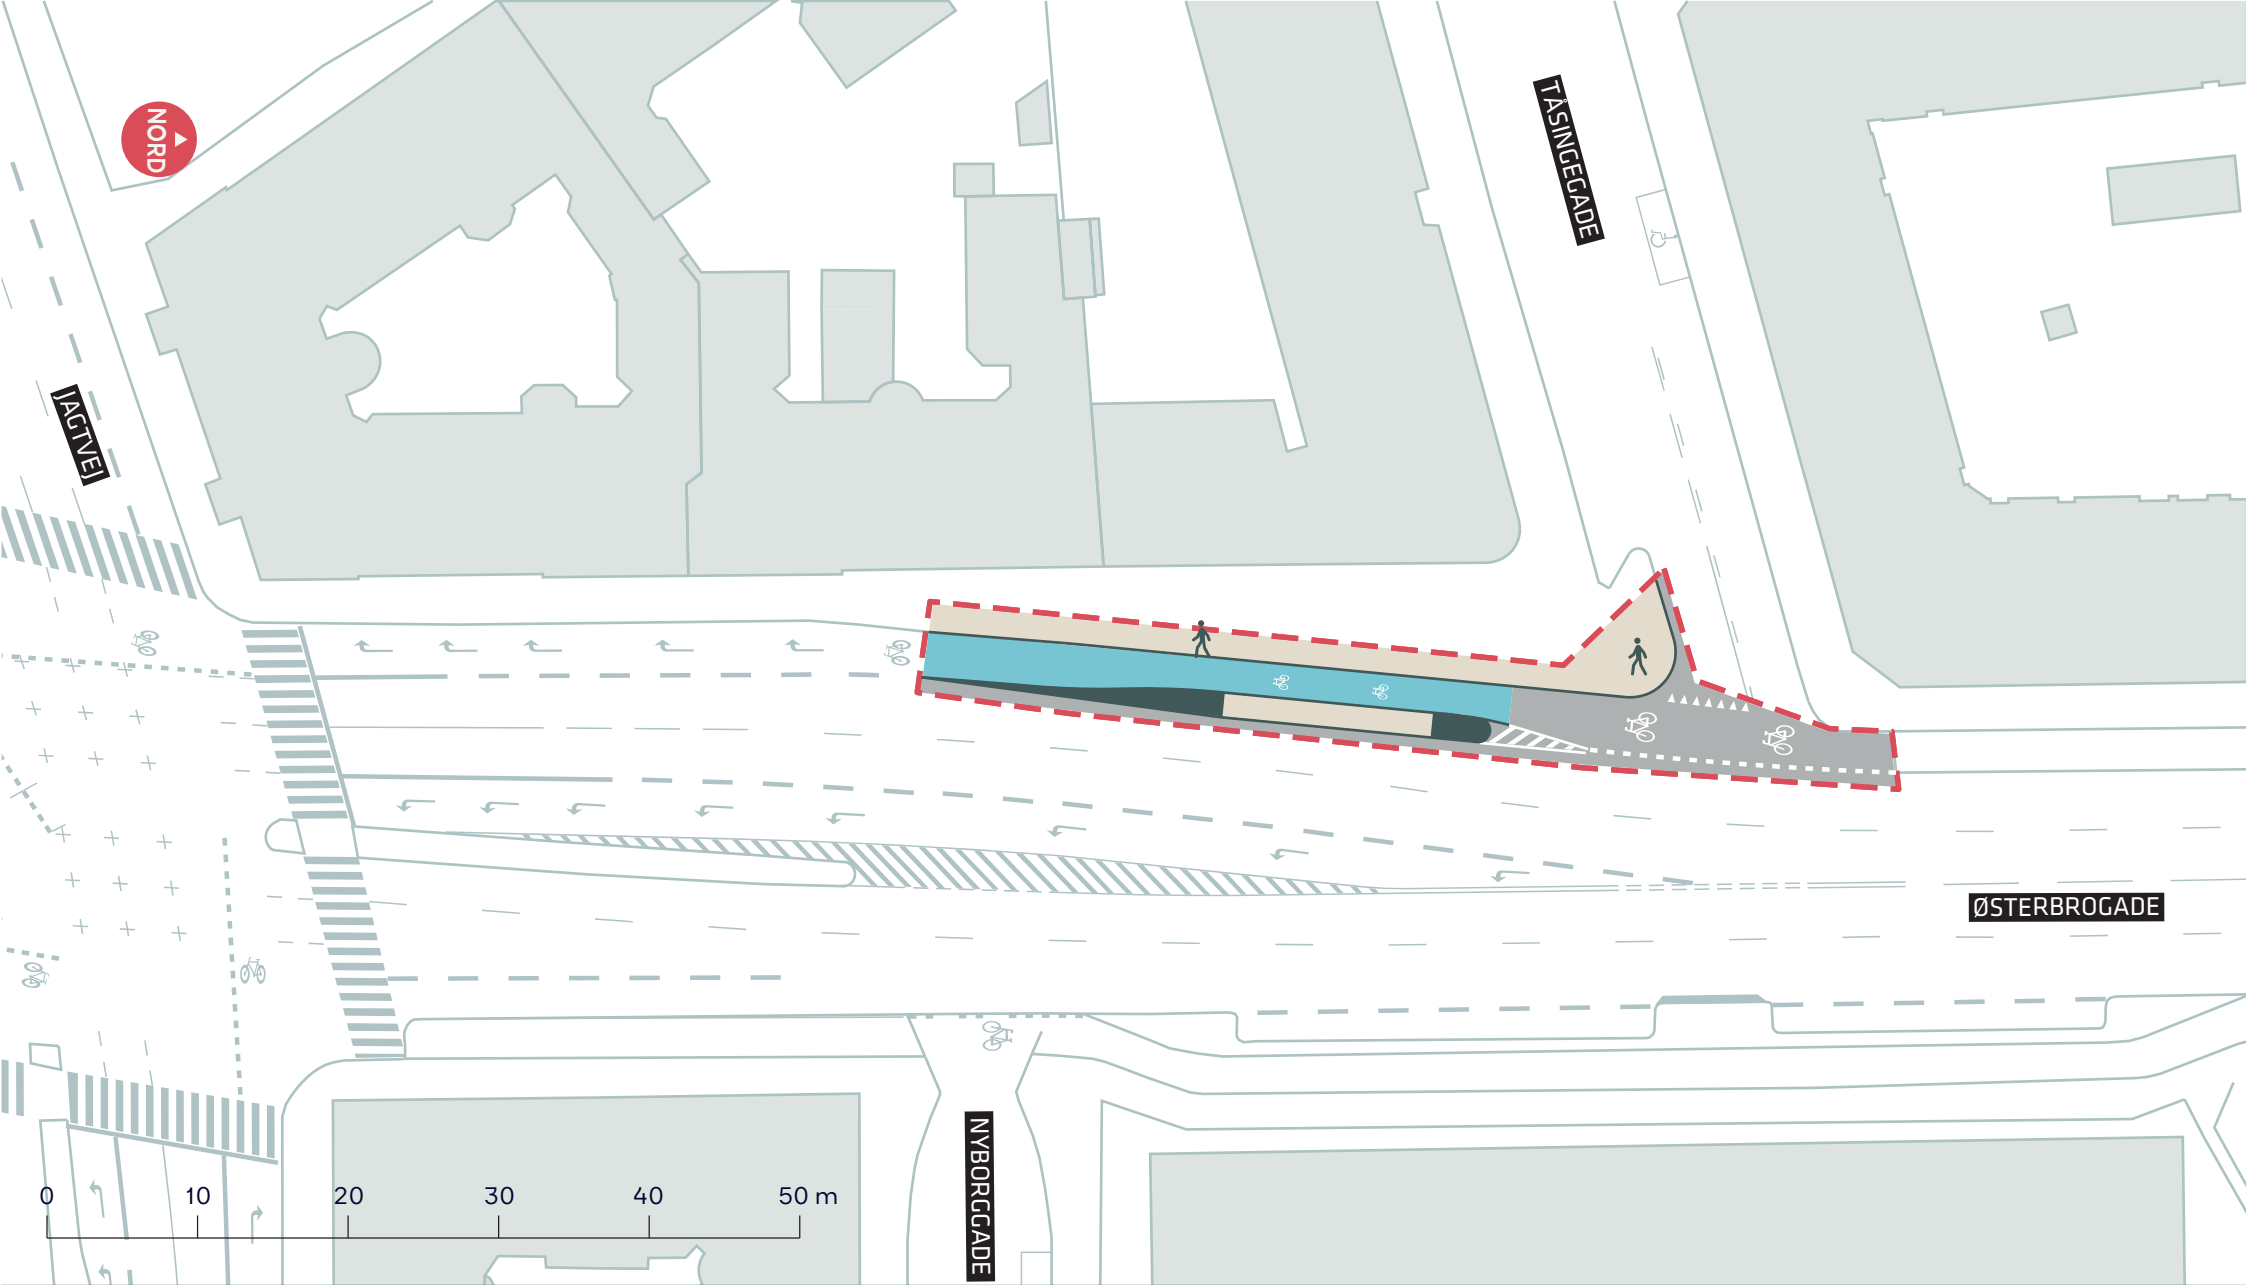

--- Anlægsområde

● Eksisterende træ

○ Træ der fældes

A-BUSNET 2019, FREMKOMMELIGHEDSTILTAG

Kalvebod Brygge

Projektforslag

BILAG 4A

--- Anlægsområde

A-BUSNET 2019, FREMKOMMELIGHEDSTILTAG
 Østerbrogade
 Projektforslag
BILAG 4B

- - - Anlægsområde
- Træ fældes
- ☼ Mast flyttes

A-BUSNET 2019, FREMKOMMELIGHEDSTILTAG
 Godthåbsvej
 Projektforslag
BILAG 4C OG 4D SAMLET

- - - Anlægsområde
- ⊙ Træ fældes
- ☼ Mast flyttes

A-BUSNET 2019, FREMKOMMELIGHEDSTILTAG

Godthåbsvej
 Projektforslag
BILAG 4C

- - - Anlægsområde
- ⊙ Træ fældes
- ☼ Mast flyttes

A-BUSNET 2019, FREMKOMMELIGHEDSTILTAG
 Godthåbsvej
 Projektforslag
BILAG 4D