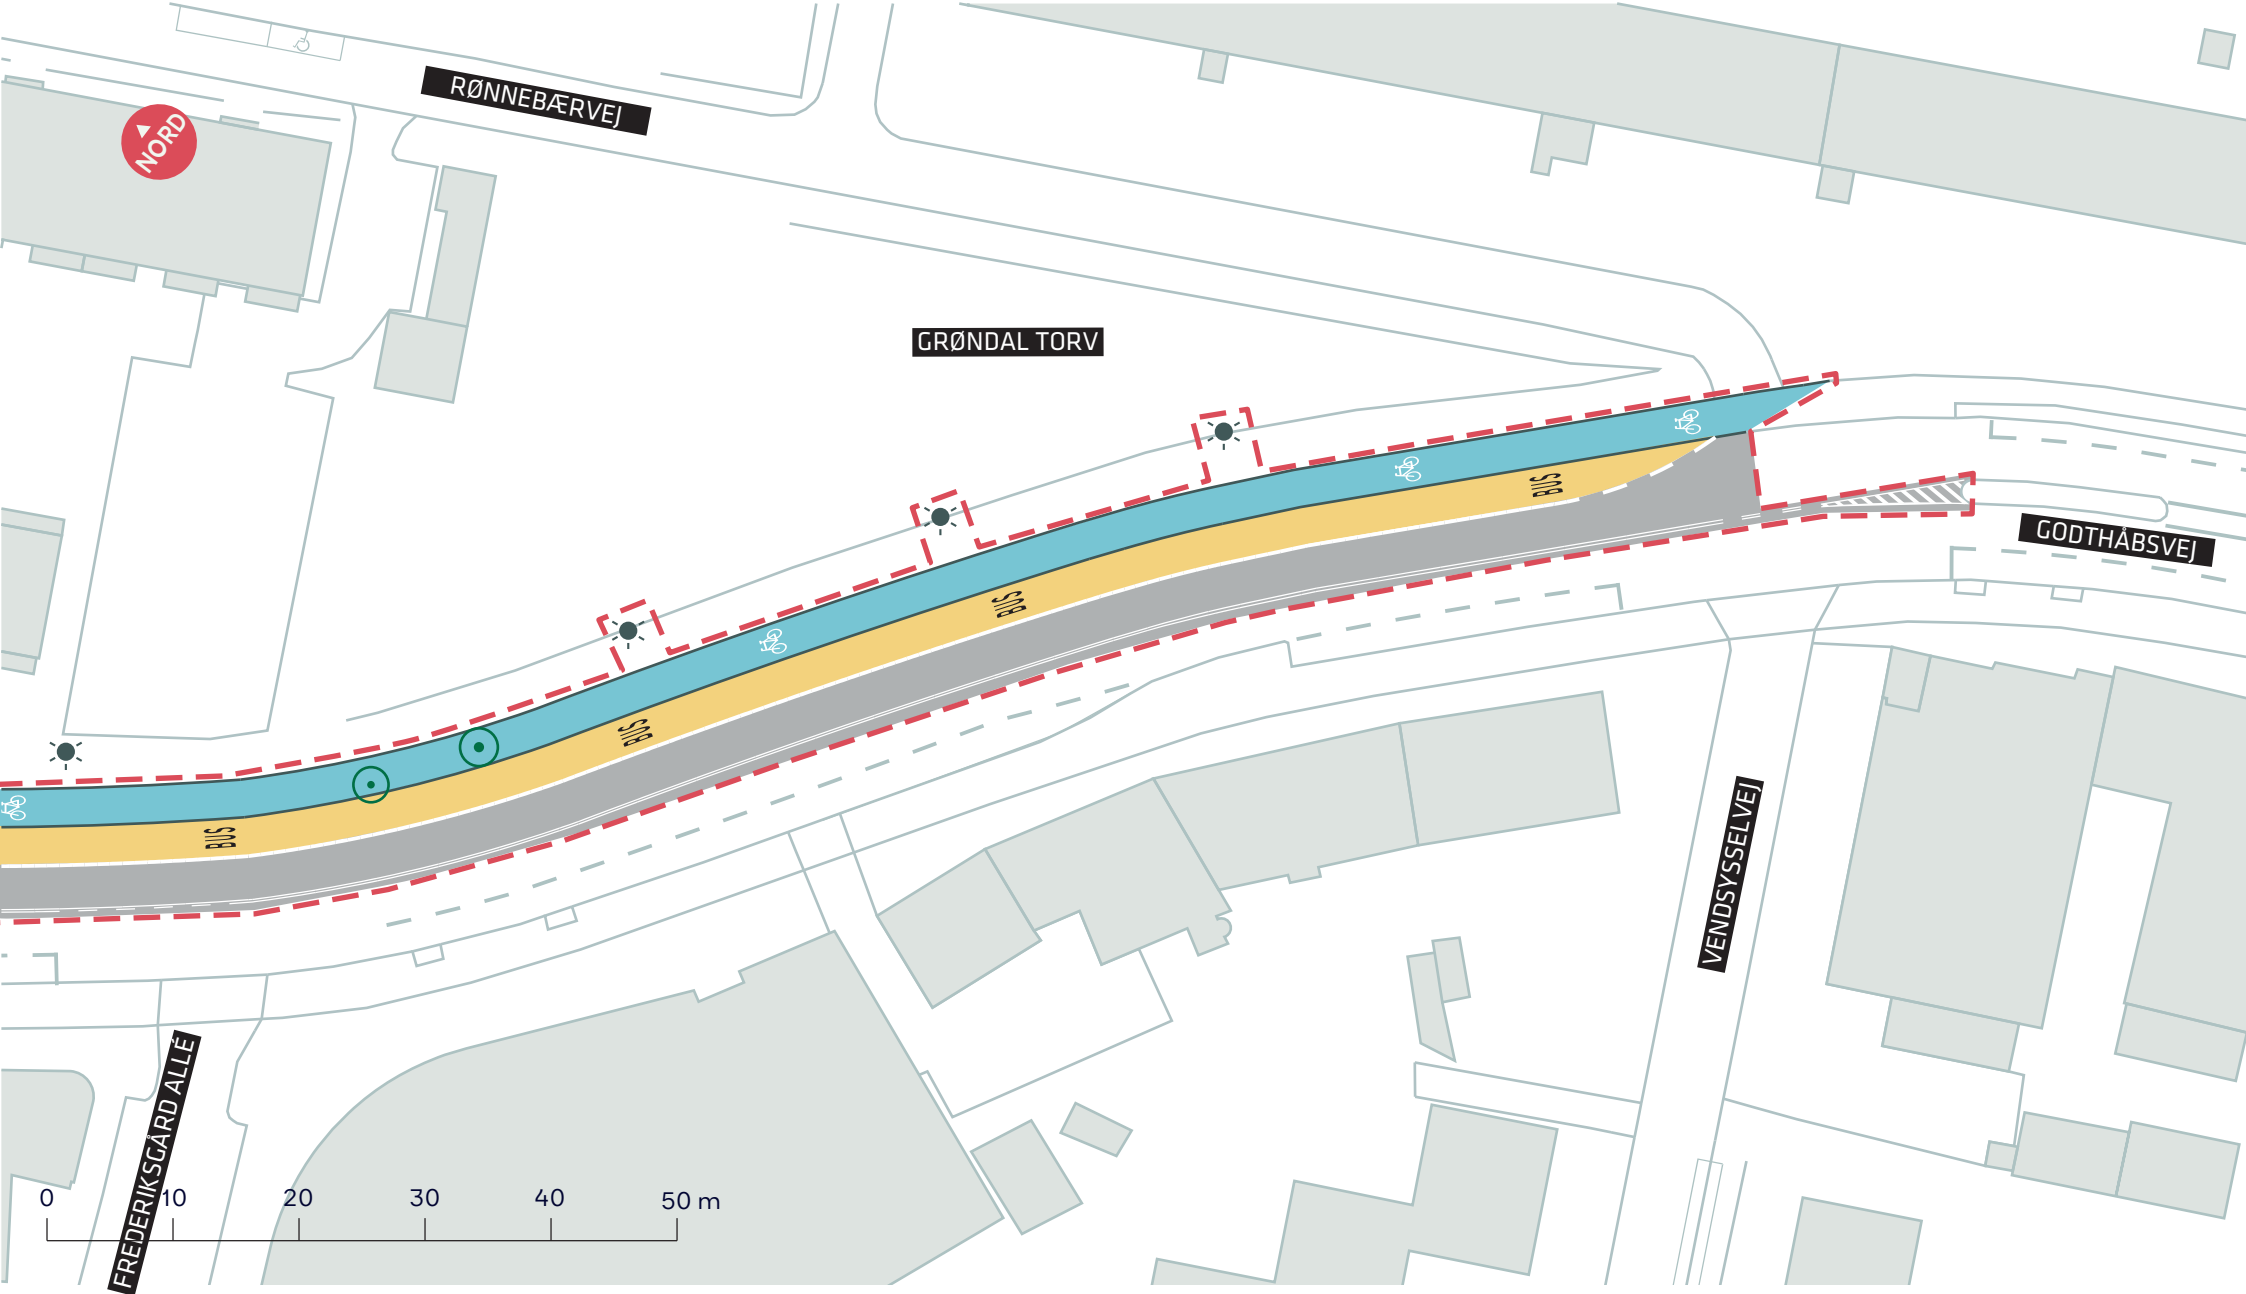

--- Anlægsområde

● Eksisterende træ

○ Træ der fældes

A-BUSNET 2019, FREMKOMMELIGHEDSTILTAG

Kalvebod Brygge

Projektforslag

BILAG 4A

--- Anlægsområde

A-BUSNET 2019, FREMKOMMELIGHEDSTILTAG
 Østerbrogade
 Projektforslag
BILAG 4B

- - - Anlægsområde
- Træ fældes
- ☼ Mast flyttes

A-BUSNET 2019, FREMKOMMELIGHEDSTILTAG
 Godthåbsvej
 Projektforslag
BILAG 4C OG 4D SAMLET

- - - Anlægsområde
- ⊙ Træ fældes
- ☼ Mast flyttes

A-BUSNET 2019, FREMKOMMELIGHEDSTILTAG

Godthåbsvej
 Projektforslag
BILAG 4C

- - - Anlægsområde
- ⊙ Træ fældes
- ☼ Mast flyttes

A-BUSNET 2019, FREMKOMMELIGHEDSTILTAG
 Godthåbsvej
 Projektforslag
BILAG 4D