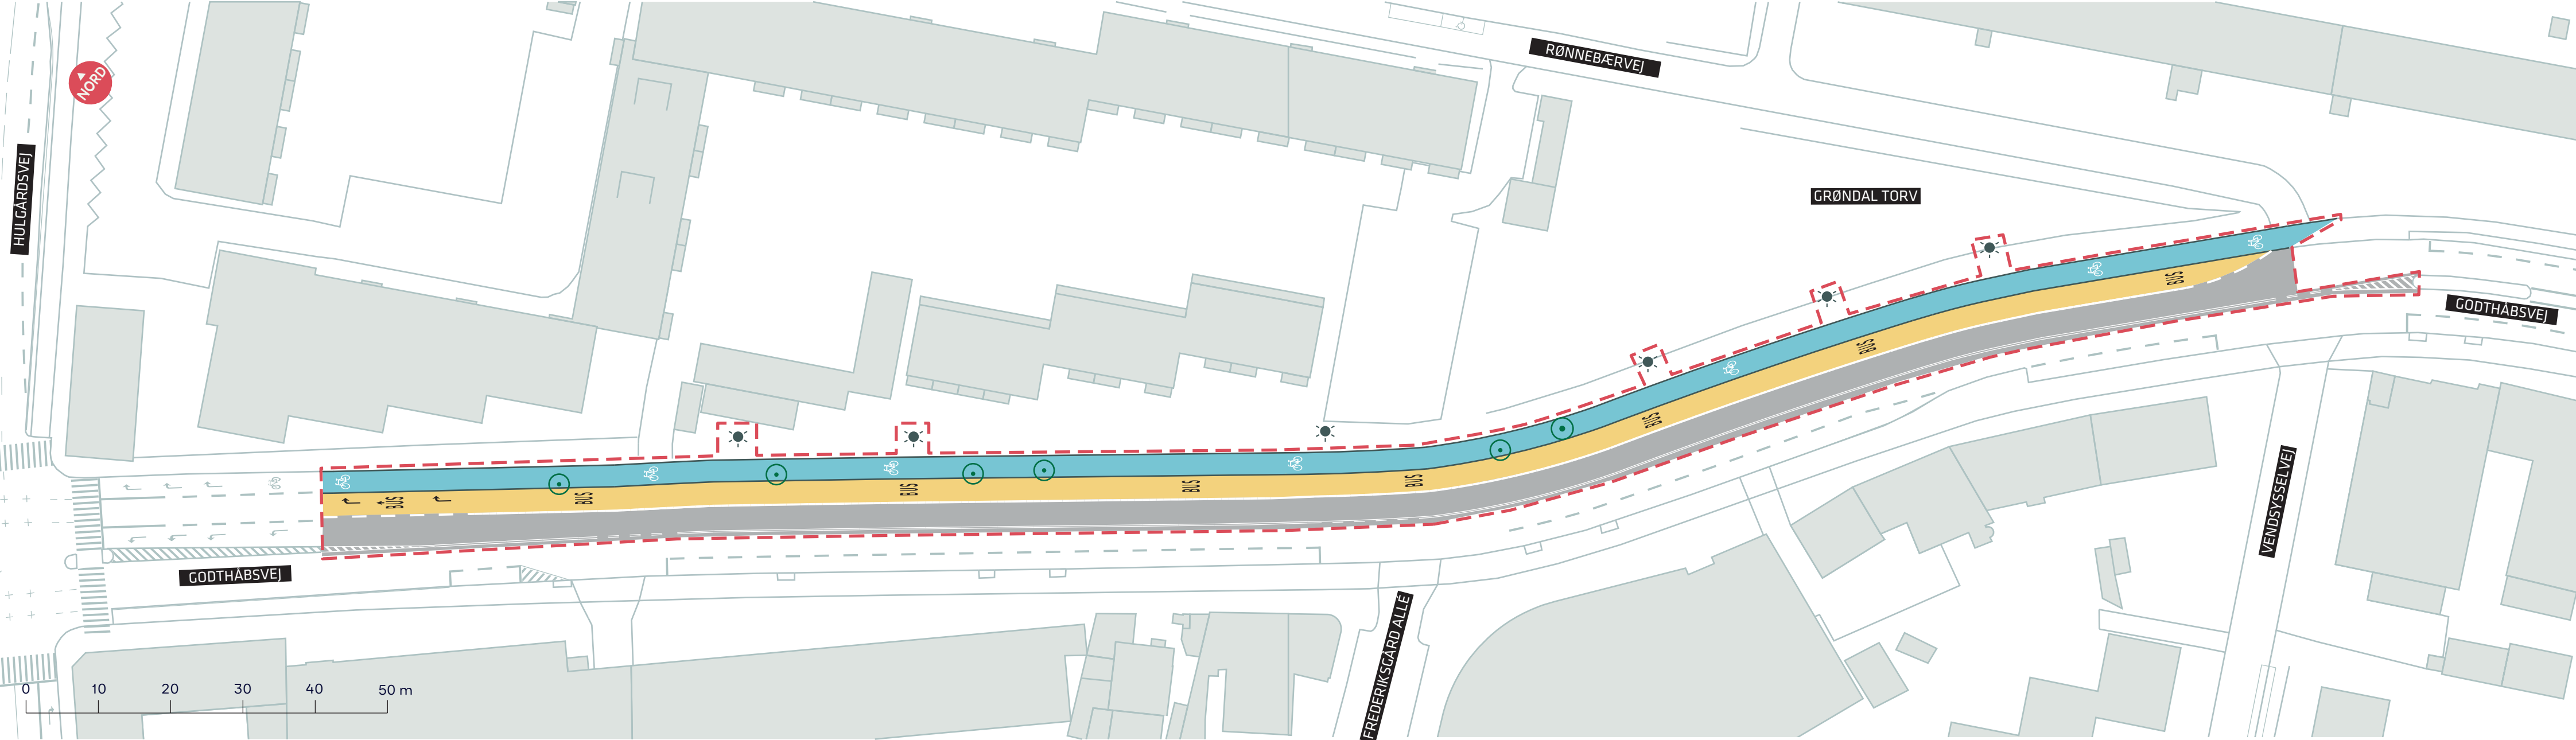

--- Anlægsområde

● Eksisterende træ

○ Træ der fældes

A-BUSNET 2019, FREMKOMMELIGHEDSTILTAG

Kalvebod Brygge

Projektforslag

BILAG 4A

--- Anlægsområde

A-BUSNET 2019, FREMKOMMELIGHEDSTILTAG
 Østerbrogade
 Projektforslag
BILAG 4B

- - - Anlægsområde
- Træ fældes
- ☼ Mast flyttes

A-BUSNET 2019, FREMKOMMELIGHEDSTILTAG
 Godthåbsvej
 Projektforslag
BILAG 4C OG 4D SAMLET

- - - Anlægsområde
- ⊙ Træ fældes
- ☼ Mast flyttes

A-BUSNET 2019, FREMKOMMELIGHEDSTILTAG

Godthåbsvej
 Projektforslag
BILAG 4C

- - - Anlægsområde
- ⊙ Træ fældes
- ☼ Mast flyttes

A-BUSNET 2019, FREMKOMMELIGHEDSTILTAG
 Godthåbsvej
 Projektforslag
BILAG 4D