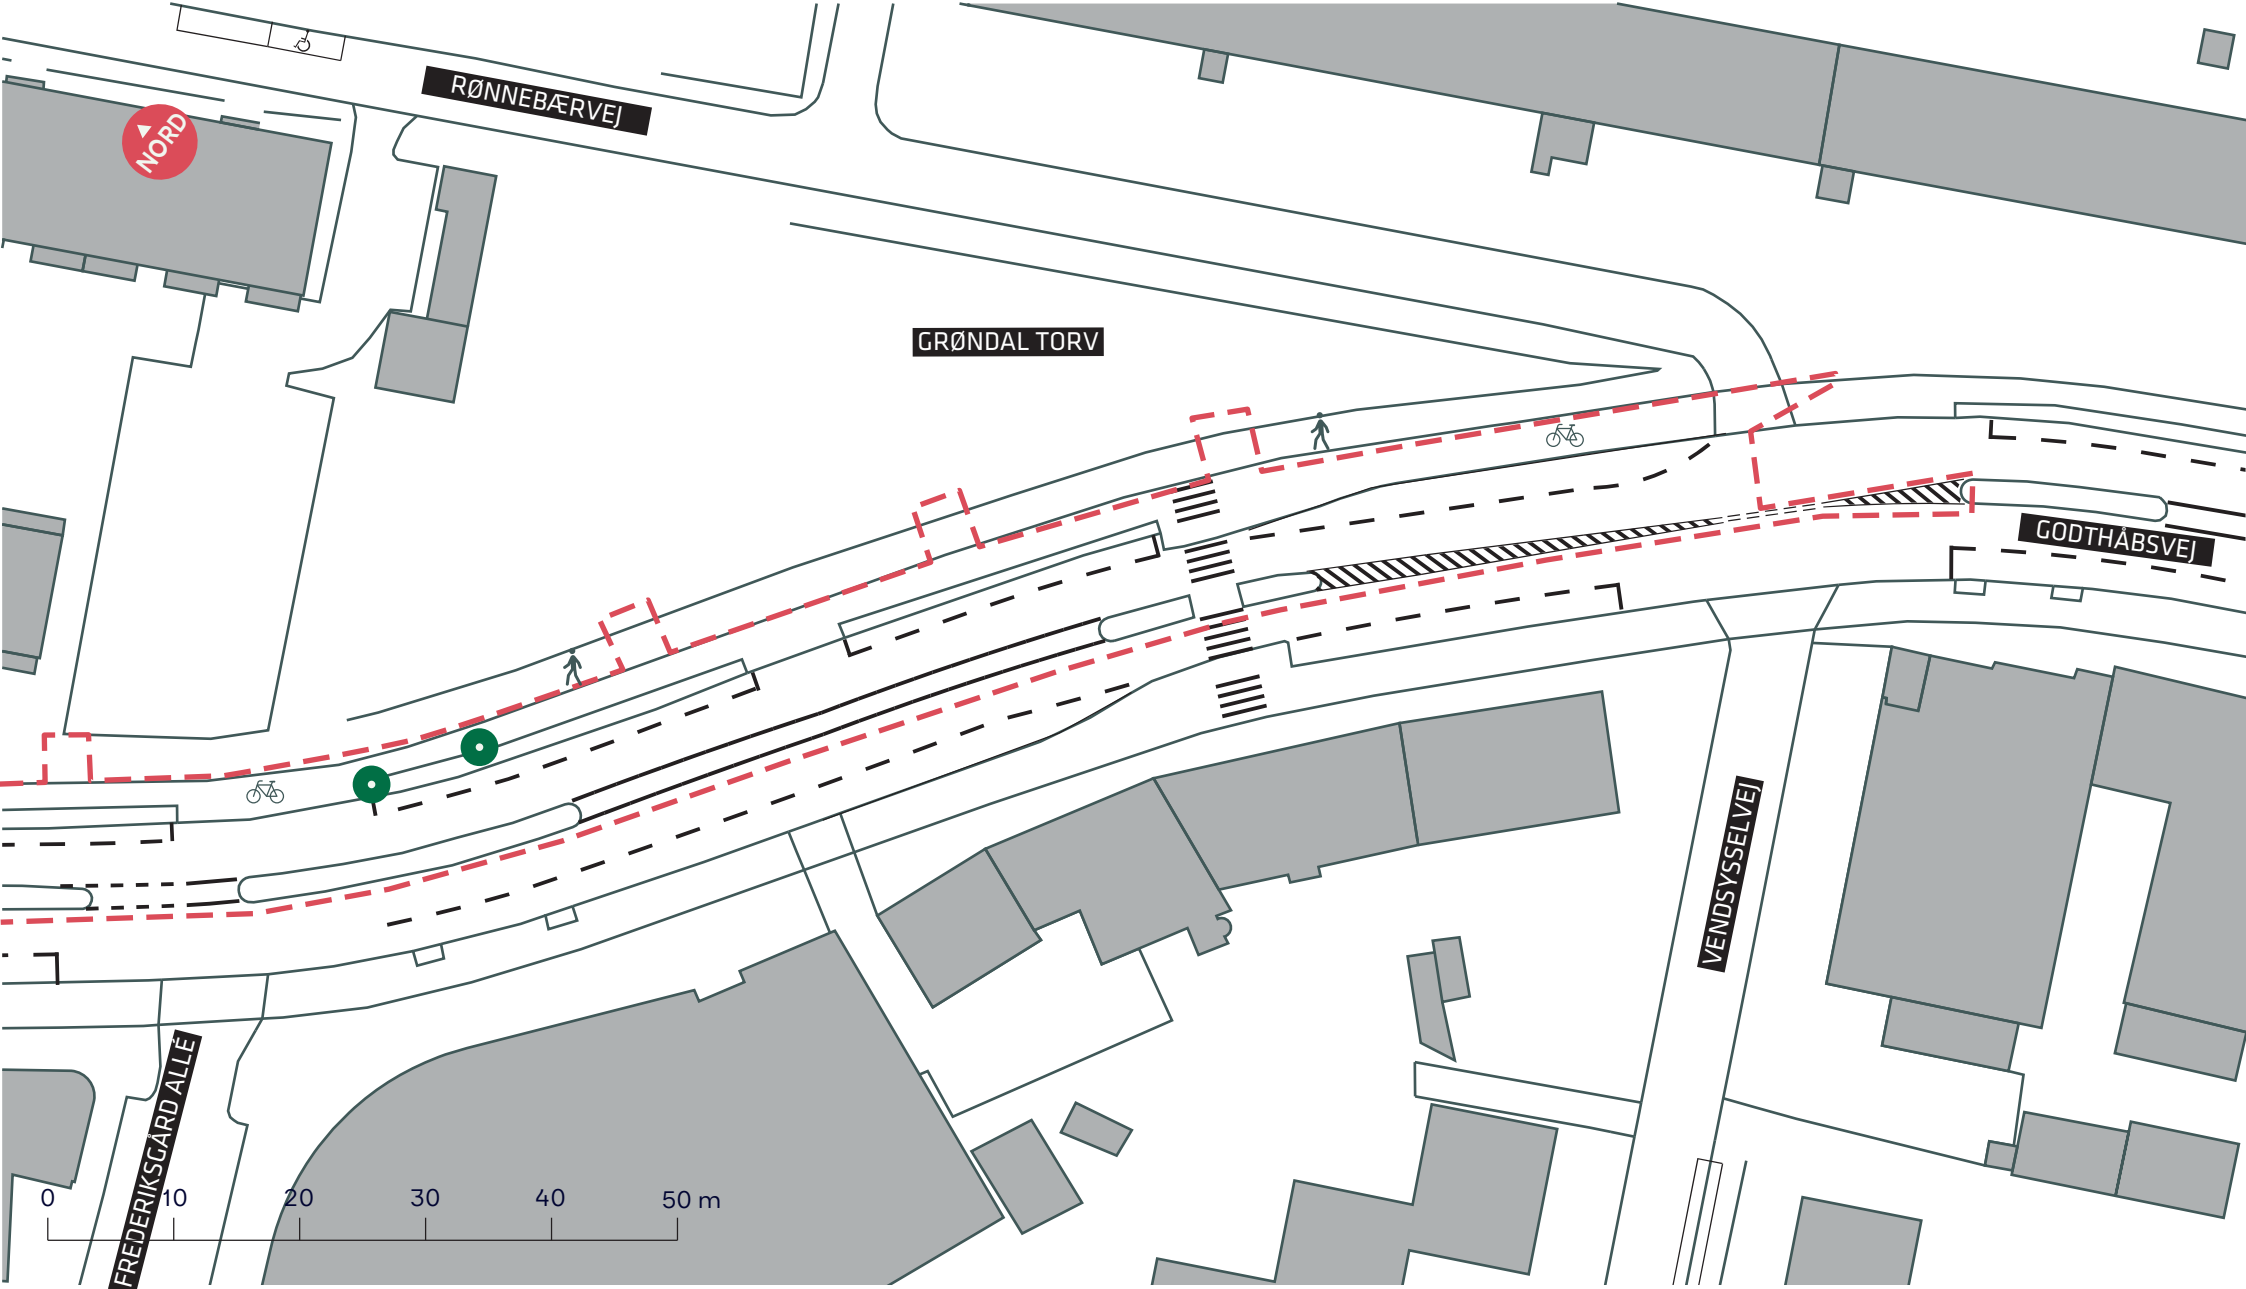

- - - Anlægsområde
- Eksisterende træ

**A-BUSNET 2019, FREMKOMMELIGHEDSTILTAG**  
*Kalvebod Brygge*  
 Eksisterende forhold  
**BILAG 3A**

--- Anlægsområde

**A-BUSNET 2019, FREMKOMMELIGHEDSTILTAG**

*Østerbrogade*

Eksisterende forhold

**BILAG 3B**

--- Anlægsområde

● Eksisterende træ

**A-BUSNET 2019, FREMKOMMELIGHEDSTILTAG**

*Godthåbsvej*

Eksisterende forhold

**BILAG 3C**

- - - Anlægsområde
- Eksisterende træ

**A-BUSNET 2019, FREMKOMMELIGHEDSTILTAG**

*Godthåbsvej*

Eksisterende forhold

**BILAG 3D**