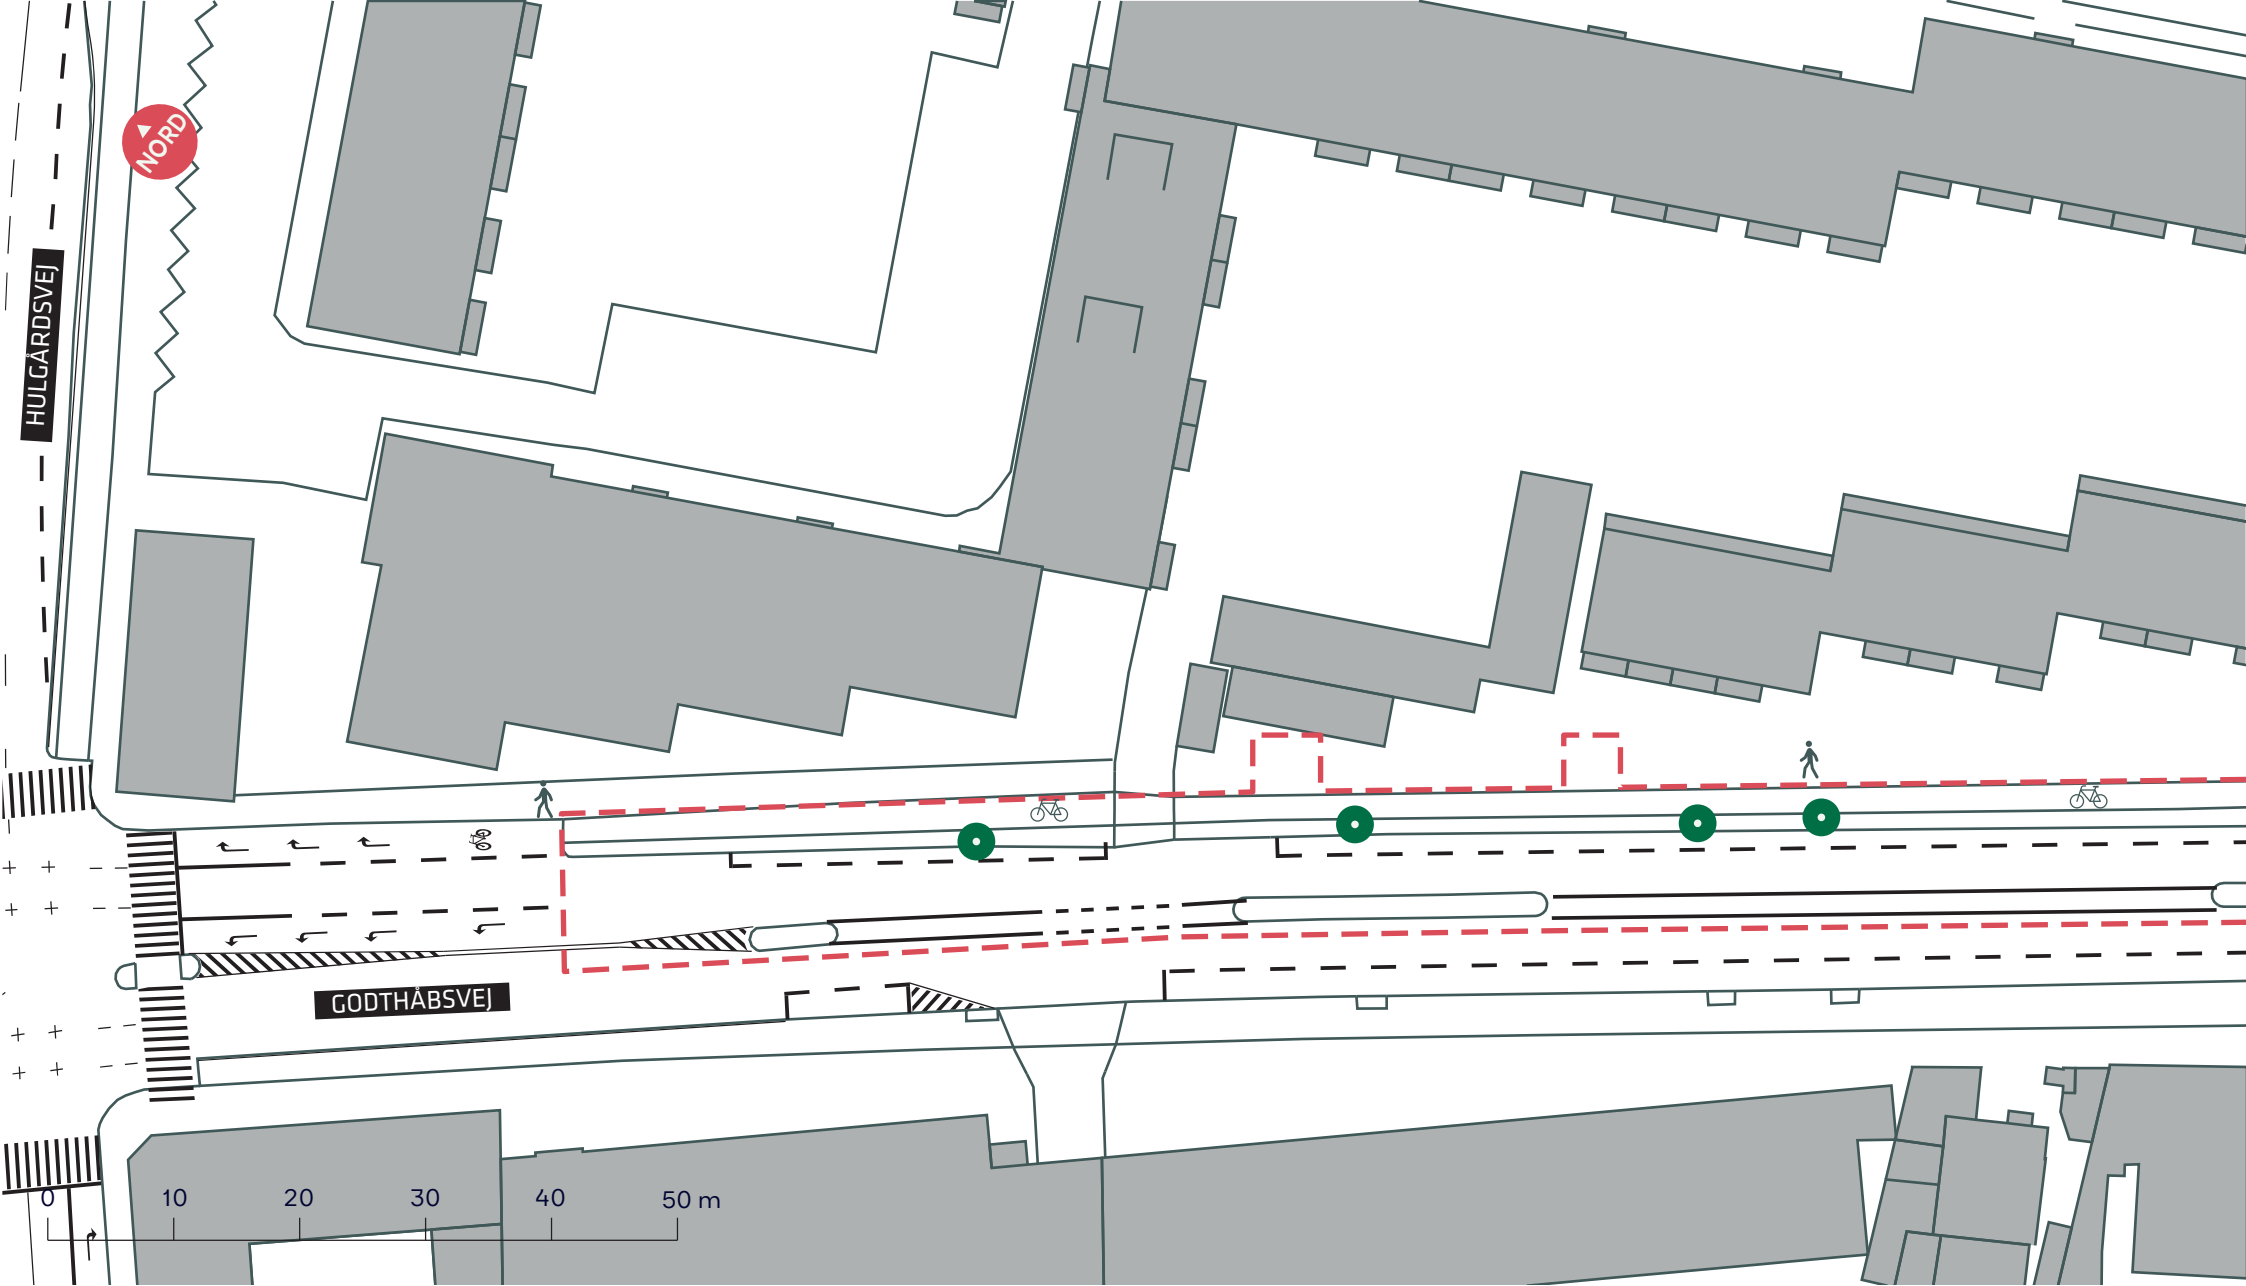

- - - Anlægsområde
- Eksisterende træ

**A-BUSNET 2019, FREMKOMMELIGHEDSTILTAG**  
*Kalvebod Brygge*  
 Eksisterende forhold  
**BILAG 3A**

--- Anlægsområde

**A-BUSNET 2019, FREMKOMMELIGHEDSTILTAG**

*Østerbrogade*

Eksisterende forhold

**BILAG 3B**

--- Anlægsområde

● Eksisterende træ

**A-BUSNET 2019, FREMKOMMELIGHEDSTILTAG**

*Godthåbsvej*

Eksisterende forhold

**BILAG 3C**

- - - Anlægsområde
- Eksisterende træ

**A-BUSNET 2019, FREMKOMMELIGHEDSTILTAG**

*Godthåbsvej*

Eksisterende forhold

**BILAG 3D**